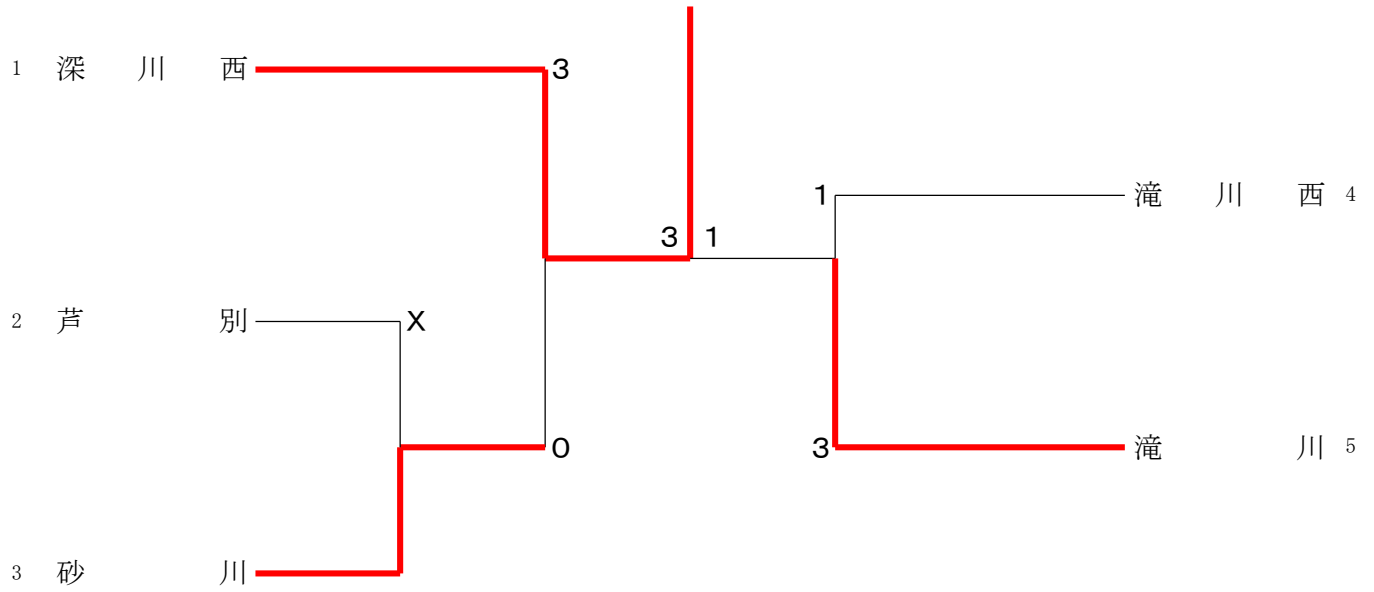

第53回 全国高等学校選抜バドミントン選手権大会北北海道予選会北空知地区予選会【団体戦】
男子団体

女子団体

男子ダブルスⅠ部

男子ダブルスⅡ部	中 川 樅	宮 武 林	北 村 沢 功	勝 敗	順位
中川 瞬 (砂川) 樅本 聖夜 (砂川)	○	×	×	M 1-1 G 2-2 P 69-71	2
宮武 潤 (滝川) 林 柊志 (滝川)	×	○	×	M 0-2 G 0-4 P 51-86	3
北村 慎次 (滝川西) 沢口 功惺 (滝川西)	○	○	○	M 2-0 G 4-0 P 84-47	1

女子ダブルスI部

第53回 全国高等学校選抜バドミントン選手権大会北北海道予選会北空知地区予選会【個人戦】

男子シングルスI部

女子シングルスⅠ部

男子シングルスⅡ部