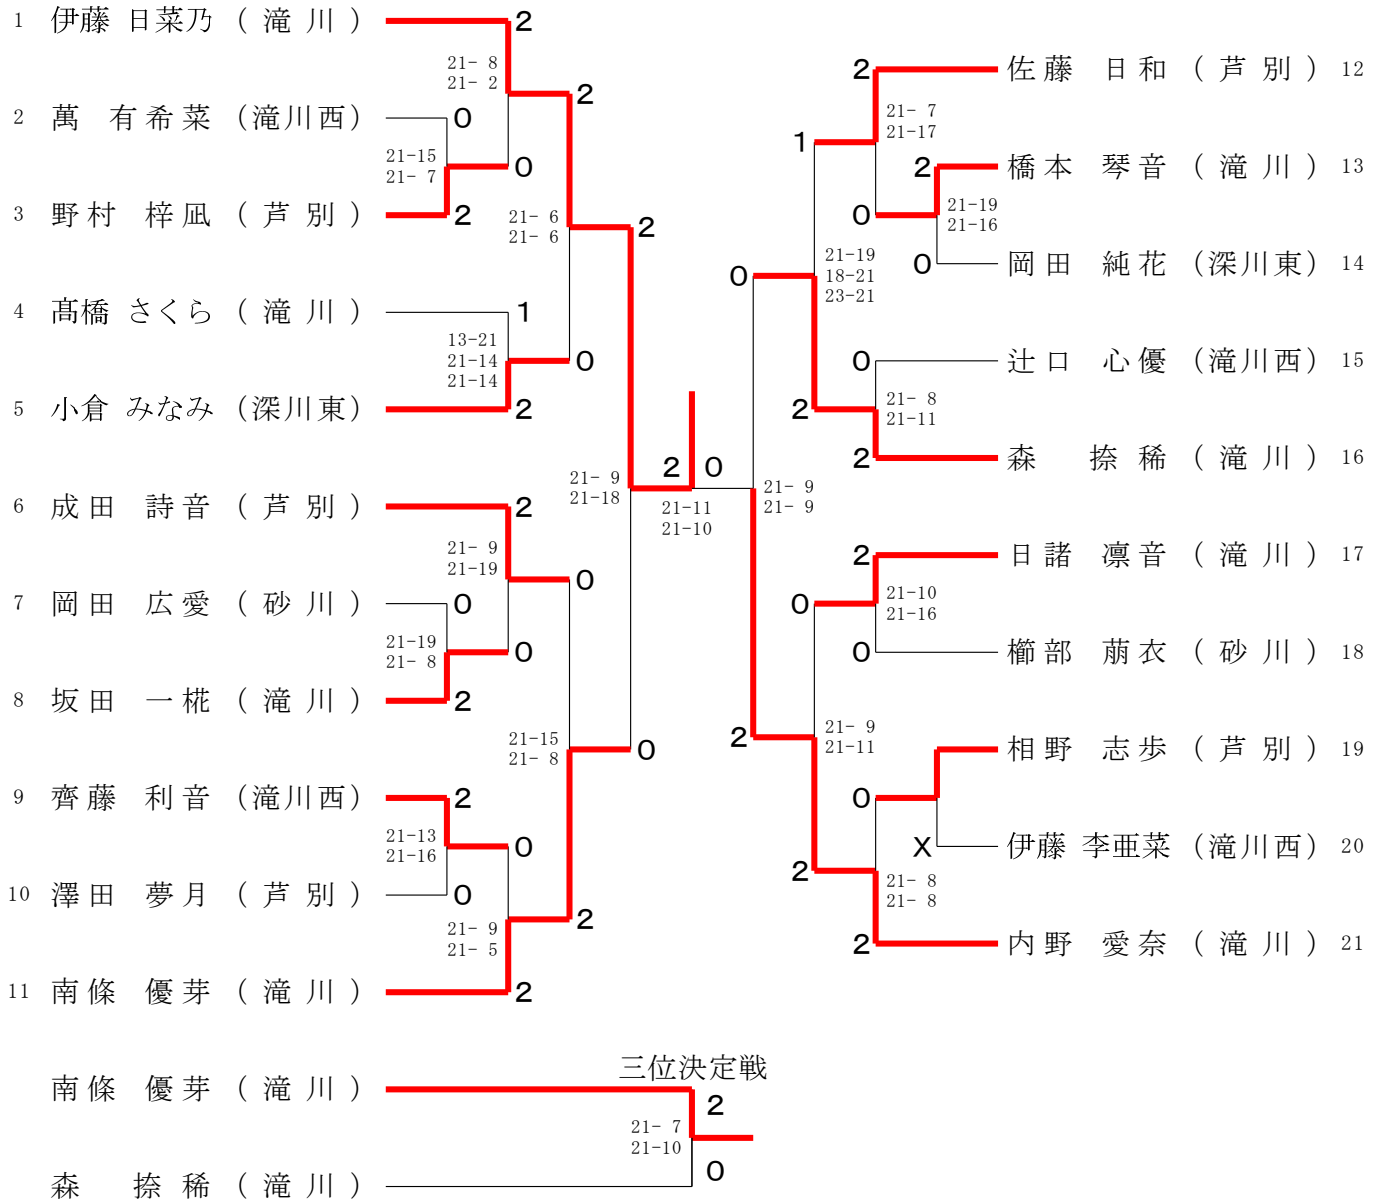

第53回 全国高等学校選抜バドミントン選手権大会北北海道予選会北空知地区予選会【団体戦】
男子団体

女子団体

男子ダブルスⅠ部

男子ダブルスⅡ部	中 川 樅	宮 武 林	北 村 沢 功	勝 敗	順位
中川 瞬 (砂川) 樅本 聖夜 (砂川)	○	×	×	M 1-1 G 2-2 P 69-71	2
宮武 潤 (滝川) 林 柊志 (滝川)	×	○	×	M 0-2 G 0-4 P 51-86	3
北村 慎次 (滝川西) 沢口 功惺 (滝川西)	○	○	○	M 2-0 G 4-0 P 84-47	1

女子ダブルスI部

第53回 全国高等学校選抜バドミントン選手権大会北北海道予選会北空知地区予選会【個人戦】

男子シングルスI部

女子シングルスⅠ部

男子シングルスⅡ部