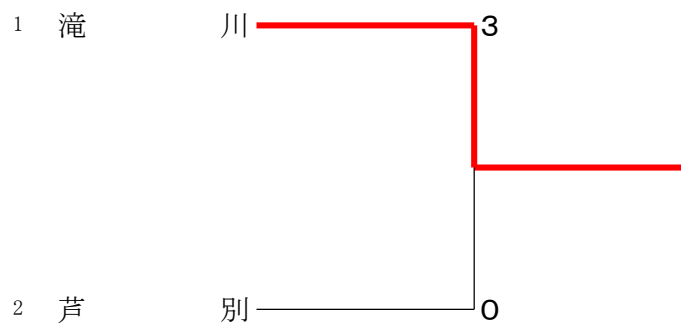

第53回 全国高等学校選抜バドミントン選手権大会北北海道予選会北空知地区予選会【団体戦】
男子団体

女子団体

男子ダブルスⅠ部

男子ダブルスⅡ部	中 川 樅	宮 武 林	北 村 沢 功	勝 敗	順位
中川 瞬 (砂川) 樅本 聖夜 (砂川)	○	×	×	M 1-1 G 2-2 P 69-71	2
宮武 潤 (滝川) 林 柊志 (滝川)	×	○	×	M 0-2 G 0-4 P 51-86	3
北村 慎次 (滝川西) 沢口 功惺 (滝川西)	○	○	○	M 2-0 G 4-0 P 84-47	1