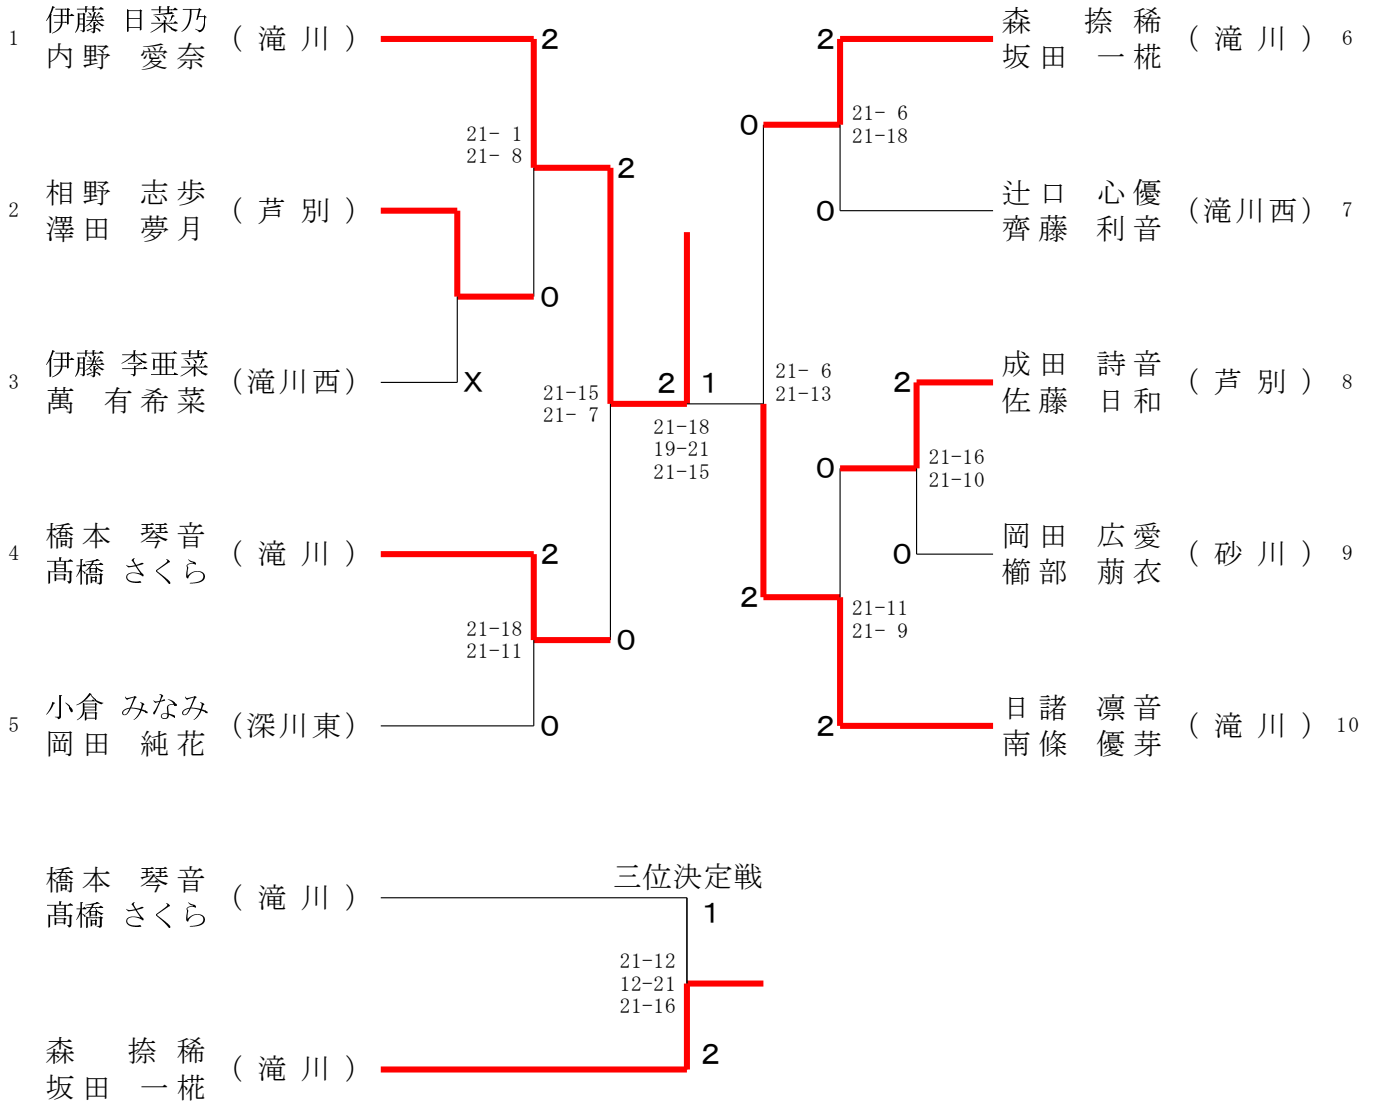

第53回 全国高等学校選抜バドミントン選手権大会北北海道予選会北空知地区予選会【団体戦】
男子団体

女子団体

男子ダブルスⅠ部

男子ダブルスⅡ部	中 川 樅	宮 武 林	北 村 沢 功	勝 敗	順位
中川 瞬 (砂川) 樅本 聖夜 (砂川)	○	×	×	M 1-1 G 2-2 P 69-71	2
宮武 潤 (滝川) 林 柊志 (滝川)	×	○	×	M 0-2 G 0-4 P 51-86	3
北村 慎次 (滝川西) 沢口 功惺 (滝川西)	○	○	○	M 2-0 G 4-0 P 84-47	1

女子ダブルスI部

第53回 全国高等学校選抜バドミントン選手権大会北北海道予選会北空知地区予選会【個人戦】

男子シングルスI部

女子シングルスⅠ部

男子シングルスⅡ部