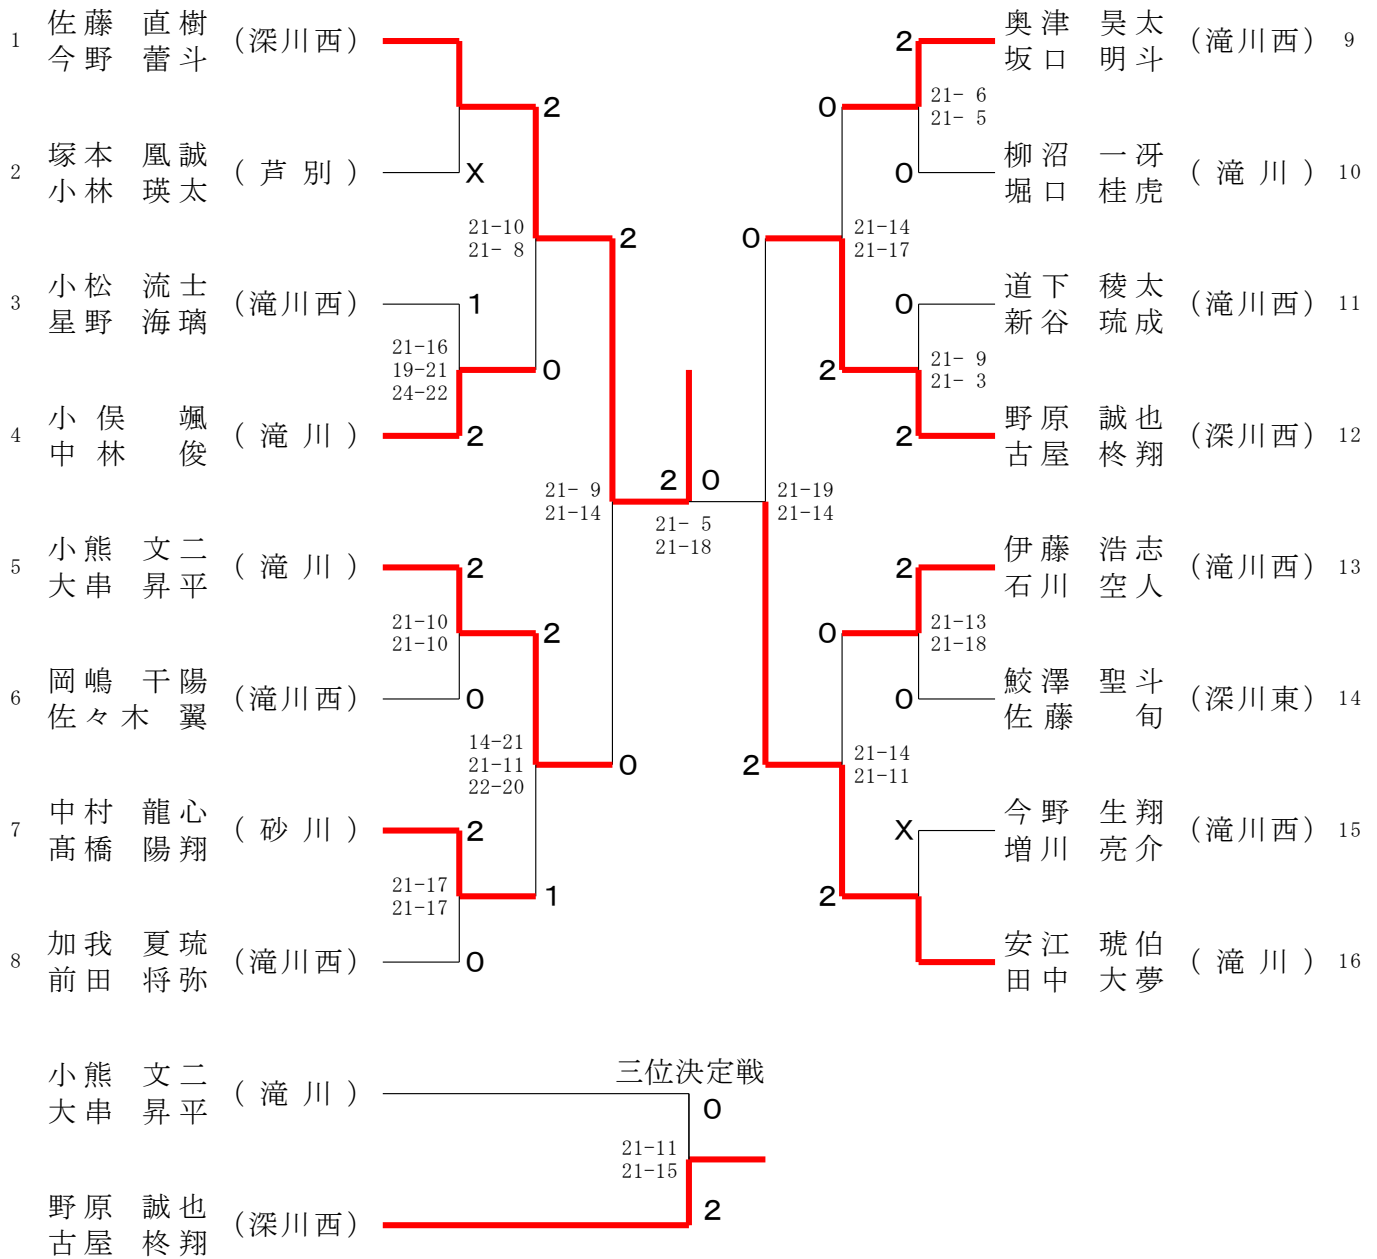

第53回 全国高等学校選抜バドミントン選手権大会北北海道予選会北空知地区予選会【団体戦】
男子団体

女子団体

男子ダブルスⅠ部

男子ダブルスⅡ部	中 川 樅	宮 武 林	北 村 沢 功	勝 敗	順位
中川 瞬 (砂川) 樅本 聖夜 (砂川)	○	×	×	M 1-1 G 2-2 P 69-71	2
宮武 潤 (滝川) 林 柊志 (滝川)	×	○	×	M 0-2 G 0-4 P 51-86	3
北村 慎次 (滝川西) 沢口 功惺 (滝川西)	○	○	○	M 2-0 G 4-0 P 84-47	1

女子ダブルスI部

第53回 全国高等学校選抜バドミントン選手権大会北北海道予選会北空知地区予選会【個人戦】

男子シングルスI部

女子シングルスⅠ部

男子シングルスⅡ部