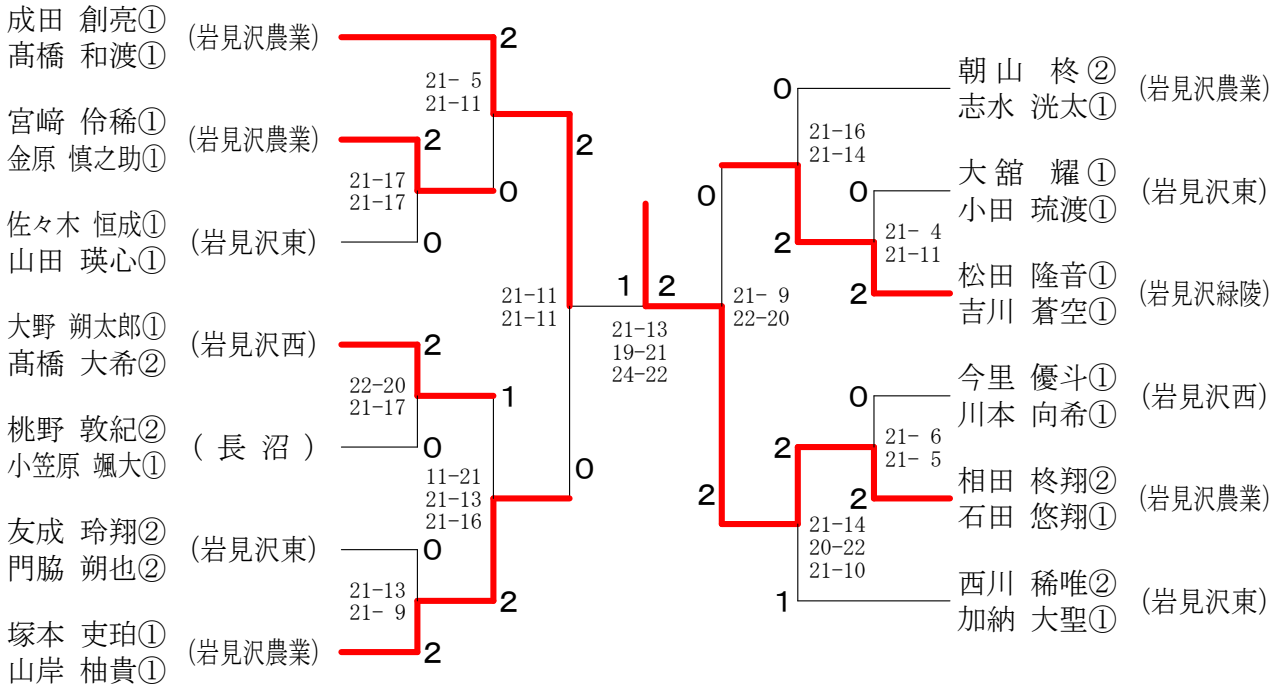

第53回全国高等学校選抜バドミントン選手権大会南空知地区予選会

令和6年11月17日 岩見沢緑陵高等学校体育館

高校男子団体

高校女子団体	岩見沢東	栗山	岩見沢西	勝敗	順位
岩見沢東		○ 3-1 G 6-3 P 175-160	○ 3-0 G 6-0 P 126-52	M 6-1 G 12-3 P 301-212	1
栗山	× 1-3 G 3-6 P 160-175		○ 3-0 G 6-0 P 126-90	M 4-3 G 9-6 P 286-265	2
岩見沢西	× 0-3 G 0-6 P 52-126	× 0-3 G 0-6 P 90-126		M 0-6 G 0-12 P 142-252	3

第53回全国高等学校選抜バドミントン選手権大会南空知地区予選会

令和6年11月15日-16日 岩見沢市総合体育館

1部男子ダブルス

三位決定戦

1部女子ダブルス

三位決定戦

第53回全国高等学校選抜バドミントン選手権大会南空知地区予選会

令和6年11月15日-16日 岩見沢市総合体育館

1部男子シングルス

第53回全国高等学校選抜バドミントン選手権大会南空知地区予選会

令和6年11月15日-16日 岩見沢市総合体育館

1部女子シングルス

三位決定戦