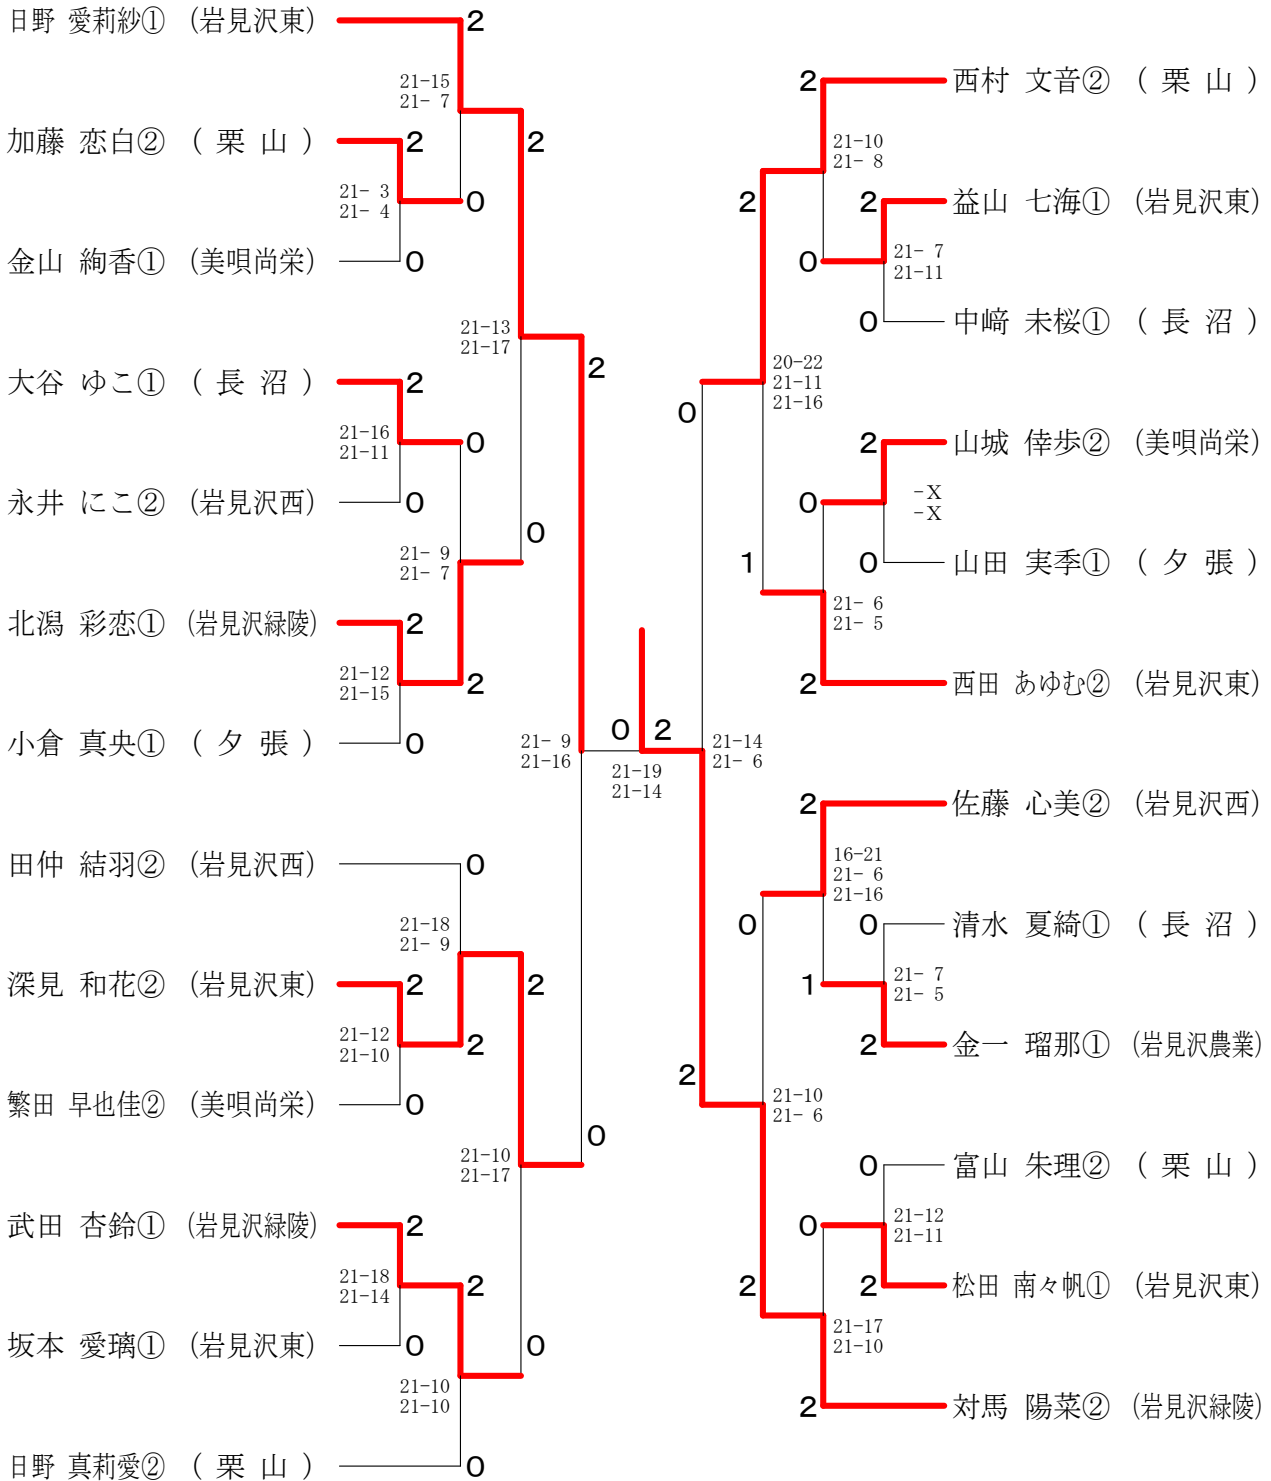

第53回全国高等学校選抜バドミントン選手権大会南空知地区予選会

令和6年11月17日 岩見沢緑陵高等学校体育館

高校男子団体

高校女子団体	岩見沢東	栗山	岩見沢西	勝敗	順位
岩見沢東		○ 3-1 G 6-3 P 175-160	○ 3-0 G 6-0 P 126-52	M 6-1 G 12-3 P 301-212	1
栗山	× 1-3 G 3-6 P 160-175		○ 3-0 G 6-0 P 126-90	M 4-3 G 9-6 P 286-265	2
岩見沢西	× 0-3 G 0-6 P 52-126	× 0-3 G 0-6 P 90-126		M 0-6 G 0-12 P 142-252	3

第53回全国高等学校選抜バドミントン選手権大会南空知地区予選会

令和6年11月15日-16日 岩見沢市総合体育館

1部男子ダブルス

三位決定戦

1部女子ダブルス

三位決定戦

第53回全国高等学校選抜バドミントン選手権大会南空知地区予選会

令和6年11月15日-16日 岩見沢市総合体育館

1部男子シングルス

第53回全国高等学校選抜バドミントン選手権大会南空知地区予選会

令和6年11月15日-16日 岩見沢市総合体育館

1部女子シングルス

三位決定戦