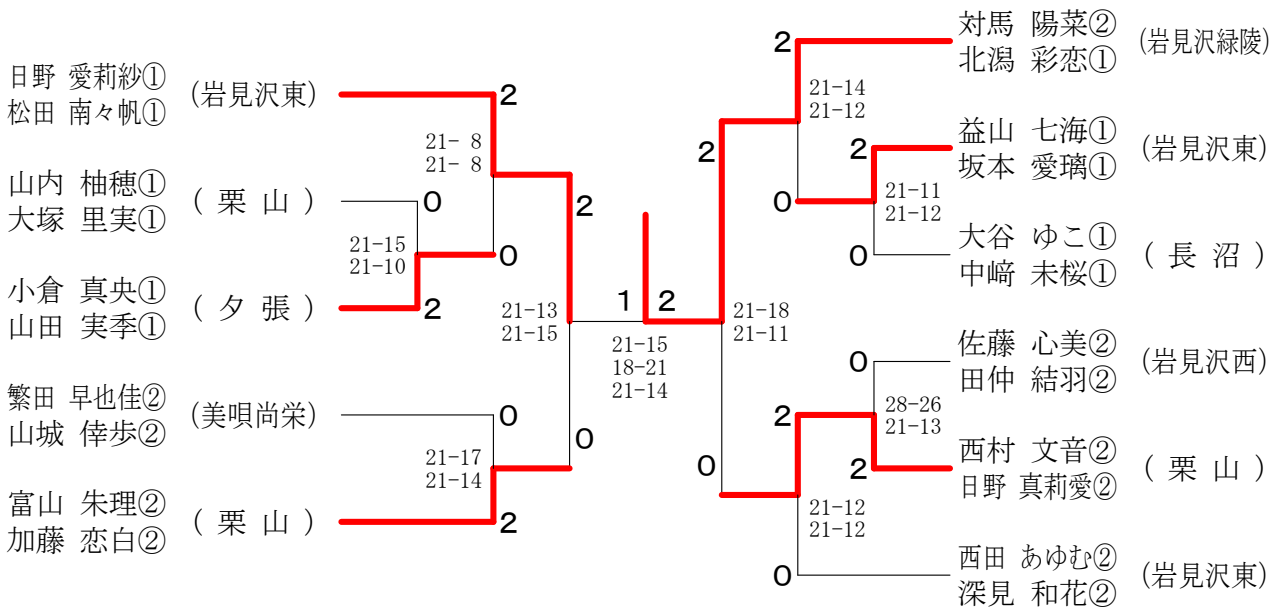

第53回全国高等学校選抜バドミントン選手権大会南空知地区予選会

令和6年11月17日 岩見沢緑陵高等学校体育館

高校男子団体

高校女子団体	岩見沢東	栗山	岩見沢西	勝敗	順位
岩見沢東		○ 3-1 G 6-3 P 175-160	○ 3-0 G 6-0 P 126-52	M 6-1 G 12-3 P 301-212	1
栗山	× 1-3 G 3-6 P 160-175		○ 3-0 G 6-0 P 126-90	M 4-3 G 9-6 P 286-265	2
岩見沢西	× 0-3 G 0-6 P 52-126	× 0-3 G 0-6 P 90-126		M 0-6 G 0-12 P 142-252	3

第53回全国高等学校選抜バドミントン選手権大会南空知地区予選会

令和6年11月15日-16日 岩見沢市総合体育館

1部男子ダブルス

三位決定戦

1部女子ダブルス

三位決定戦

第53回全国高等学校選抜バドミントン選手権大会南空知地区予選会

令和6年11月15日-16日 岩見沢市総合体育館

1部男子シングルス

第53回全国高等学校選抜バドミントン選手権大会南空知地区予選会

令和6年11月15日-16日 岩見沢市総合体育館

1部女子シングルス

三位決定戦