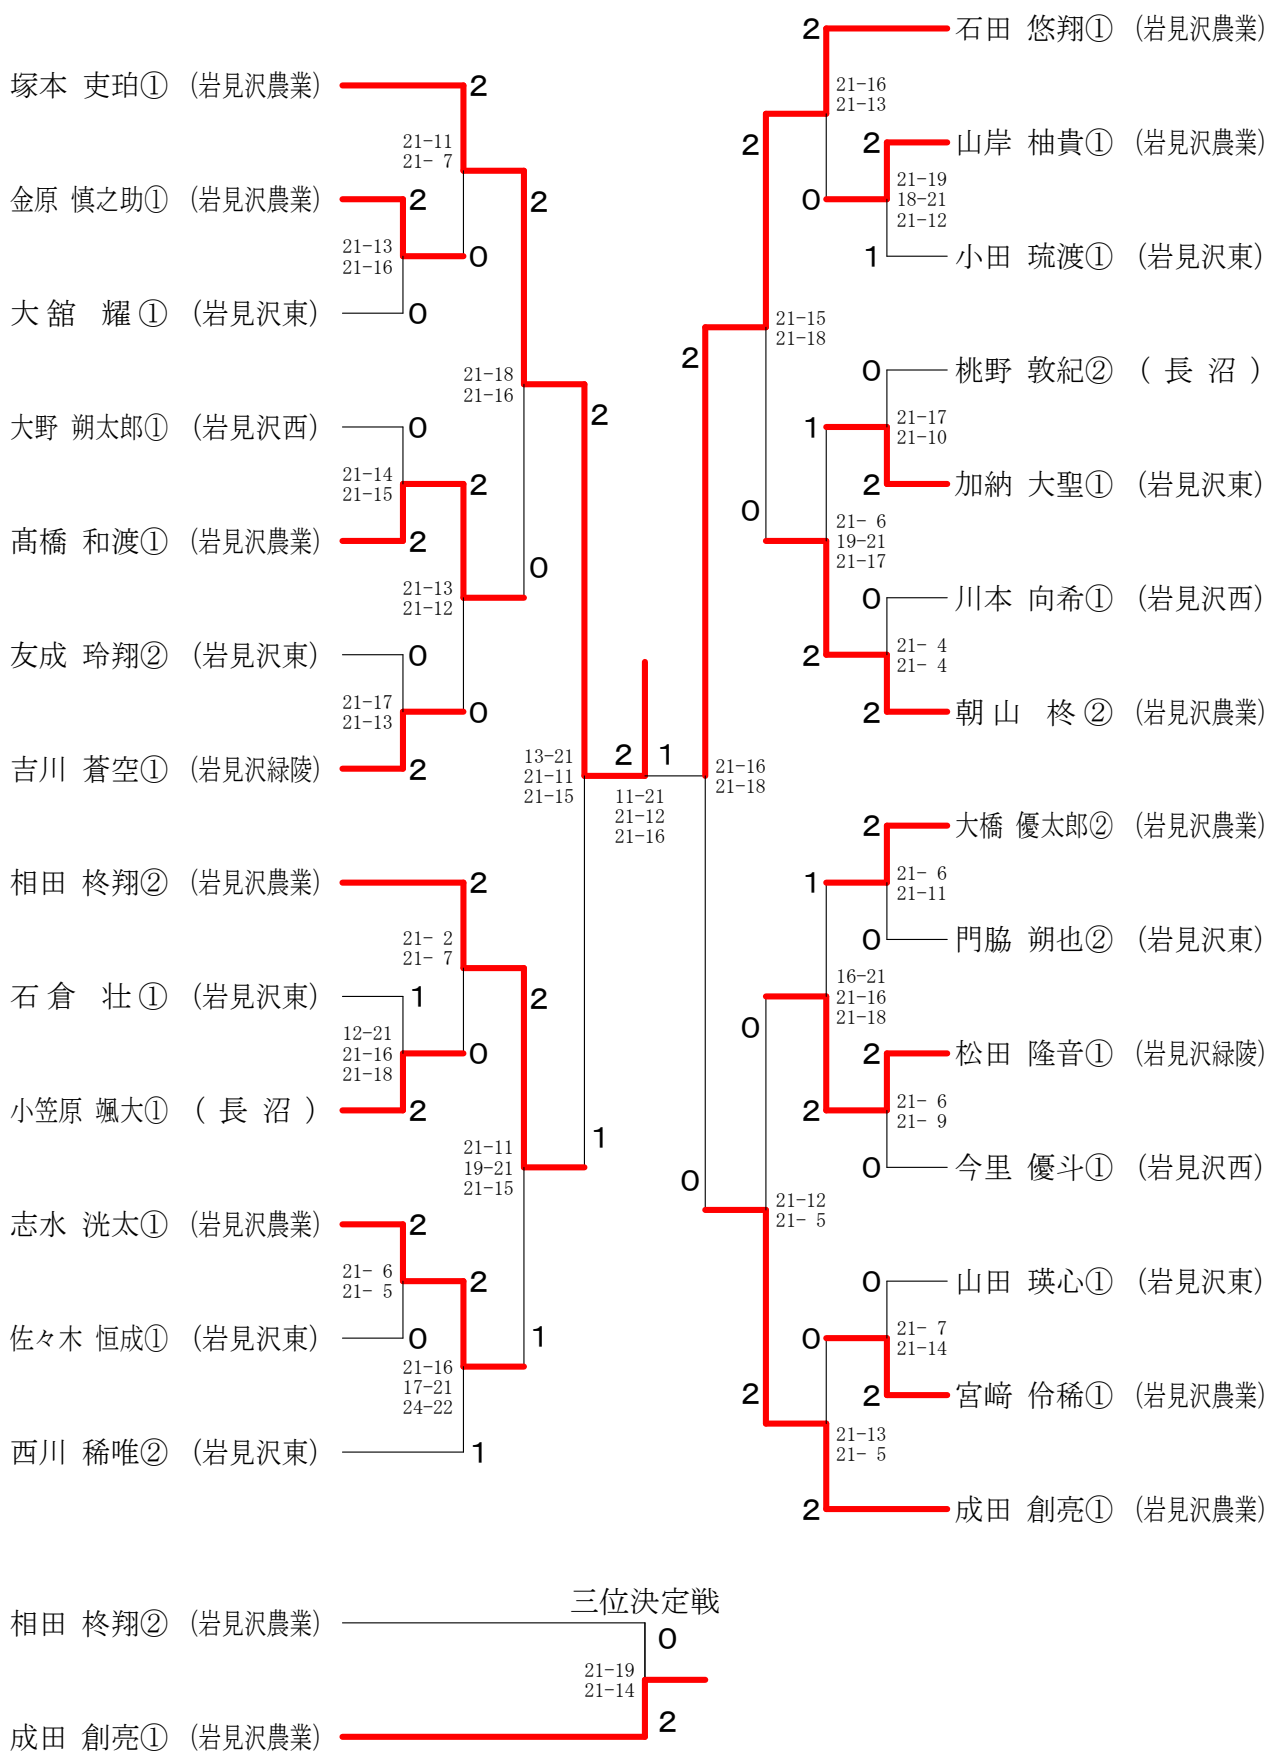

第53回全国高等学校選抜バドミントン選手権大会南空知地区予選会

令和6年11月17日 岩見沢緑陵高等学校体育館

高校男子団体

高校女子団体	岩見沢東	栗山	岩見沢西	勝敗	順位
岩見沢東		○ 3-1 G 6-3 P 175-160	○ 3-0 G 6-0 P 126-52	M 6-1 G 12-3 P 301-212	1
栗山	× 1-3 G 3-6 P 160-175		○ 3-0 G 6-0 P 126-90	M 4-3 G 9-6 P 286-265	2
岩見沢西	× 0-3 G 0-6 P 52-126	× 0-3 G 0-6 P 90-126		M 0-6 G 0-12 P 142-252	3

第53回全国高等学校選抜バドミントン選手権大会南空知地区予選会

令和6年11月15日-16日 岩見沢市総合体育館

1部男子ダブルス

三位決定戦

1部女子ダブルス

三位決定戦

第53回全国高等学校選抜バドミントン選手権大会南空知地区予選会

令和6年11月15日-16日 岩見沢市総合体育館

1部男子シングルス

第53回全国高等学校選抜バドミントン選手権大会南空知地区予選会

令和6年11月15日-16日 岩見沢市総合体育館

1部女子シングルス

三位決定戦