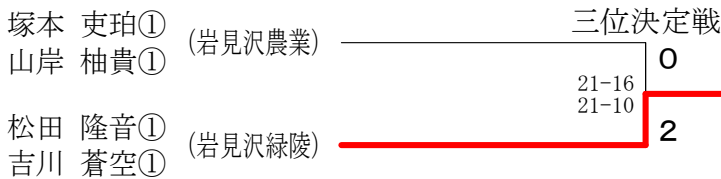

第53回全国高等学校選抜バドミントン選手権大会南空知地区予選会

令和6年11月17日 岩見沢緑陵高等学校体育館

高校男子団体

高校女子団体	岩見沢東	栗山	岩見沢西	勝敗	順位
岩見沢東		○ 3-1 G 6-3 P 175-160	○ 3-0 G 6-0 P 126-52	M 6-1 G 12-3 P 301-212	1
栗山	× 1-3 G 3-6 P 160-175		○ 3-0 G 6-0 P 126-90	M 4-3 G 9-6 P 286-265	2
岩見沢西	× 0-3 G 0-6 P 52-126	× 0-3 G 0-6 P 90-126		M 0-6 G 0-12 P 142-252	3

第53回全国高等学校選抜バドミントン選手権大会南空知地区予選会

令和6年11月15日-16日 岩見沢市総合体育館

1部男子ダブルス

三位決定戦

1部女子ダブルス

三位決定戦

第53回全国高等学校選抜バドミントン選手権大会南空知地区予選会

令和6年11月15日-16日 岩見沢市総合体育館