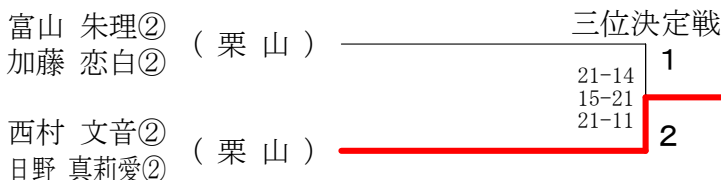

第53回全国高等学校選抜バドミントン選手権大会南空知地区予選会

令和6年11月17日 岩見沢緑陵高等学校体育館

高校男子団体

高校女子団体	岩見沢東	栗山	岩見沢西	勝敗	順位
岩見沢東		○ 3-1 G 6-3 P 175-160	○ 3-0 G 6-0 P 126-52	M 6-1 G 12-3 P 301-212	1
栗山	× 1-3 G 3-6 P 160-175		○ 3-0 G 6-0 P 126-90	M 4-3 G 9-6 P 286-265	2
岩見沢西	× 0-3 G 0-6 P 52-126	× 0-3 G 0-6 P 90-126		M 0-6 G 0-12 P 142-252	3

第53回全国高等学校選抜バドミントン選手権大会南空知地区予選会

令和6年11月15日-16日 岩見沢市総合体育館

1部男子ダブルス

三位決定戦

1部女子ダブルス

三位決定戦

第53回全国高等学校選抜バドミントン選手権大会南空知地区予選会

令和6年11月15日-16日 岩見沢市総合体育館

1部男子シングルス

第53回全国高等学校選抜バドミントン選手権大会南空知地区予選会

令和6年11月15日-16日 岩見沢市総合体育館

1部女子シングルス

三位決定戦