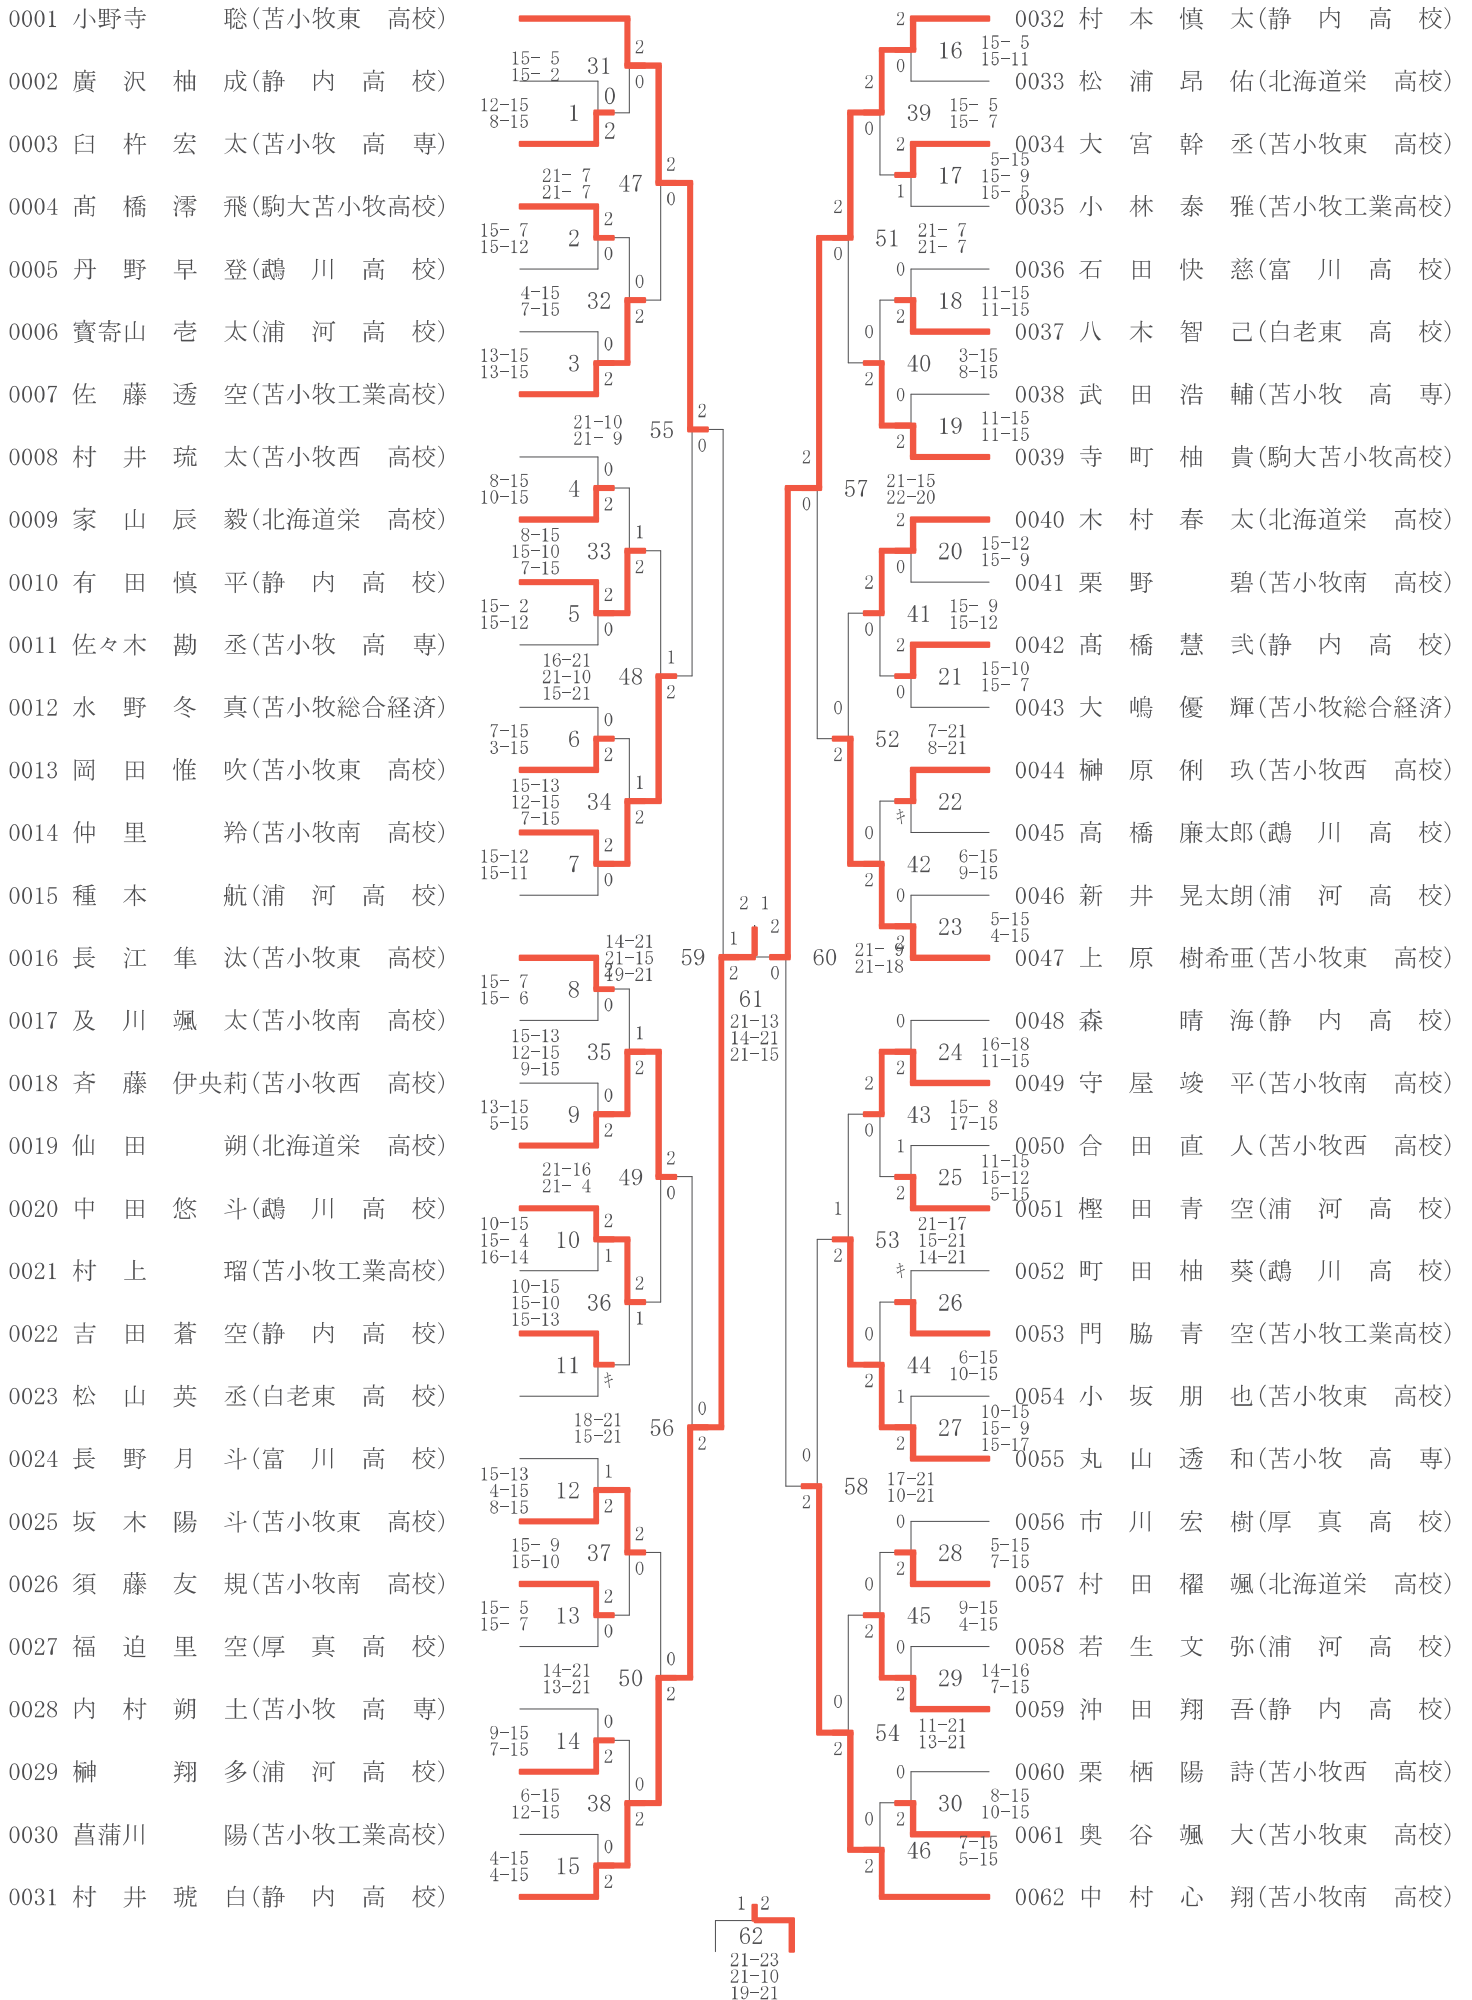

20241130選抜地区予選（団体）（06-11-30実施） 男子

0001 苫小牧東 高校

0004 苫小牧南 高校

0002 浦河 高校

0005 苫小牧西 高校

0003 北海道栄 高校

0006 苫小牧工業高校

0007 静内 高校

20241130選抜地区予選（団体）（06-11-30実施） 女子

0001 苫小牧東 高校

0004 苫小牧南 高校

0002 苫小牧総合経済

0005 苫小牧西 高校

0003 北海道栄 高校

0006 静内 高校

20241207選抜地区予選 (個人) (06-12-07実施) 男子ダブルス

20241207選抜地区予選 (個人) (06-12-07実施) 女子ダブルス

20241207選抜地区予選 (個人) (06-12-07実施) 男子シングルス

20241207選抜地区予選 (個人) (06-12-07実施) 女子シングルス