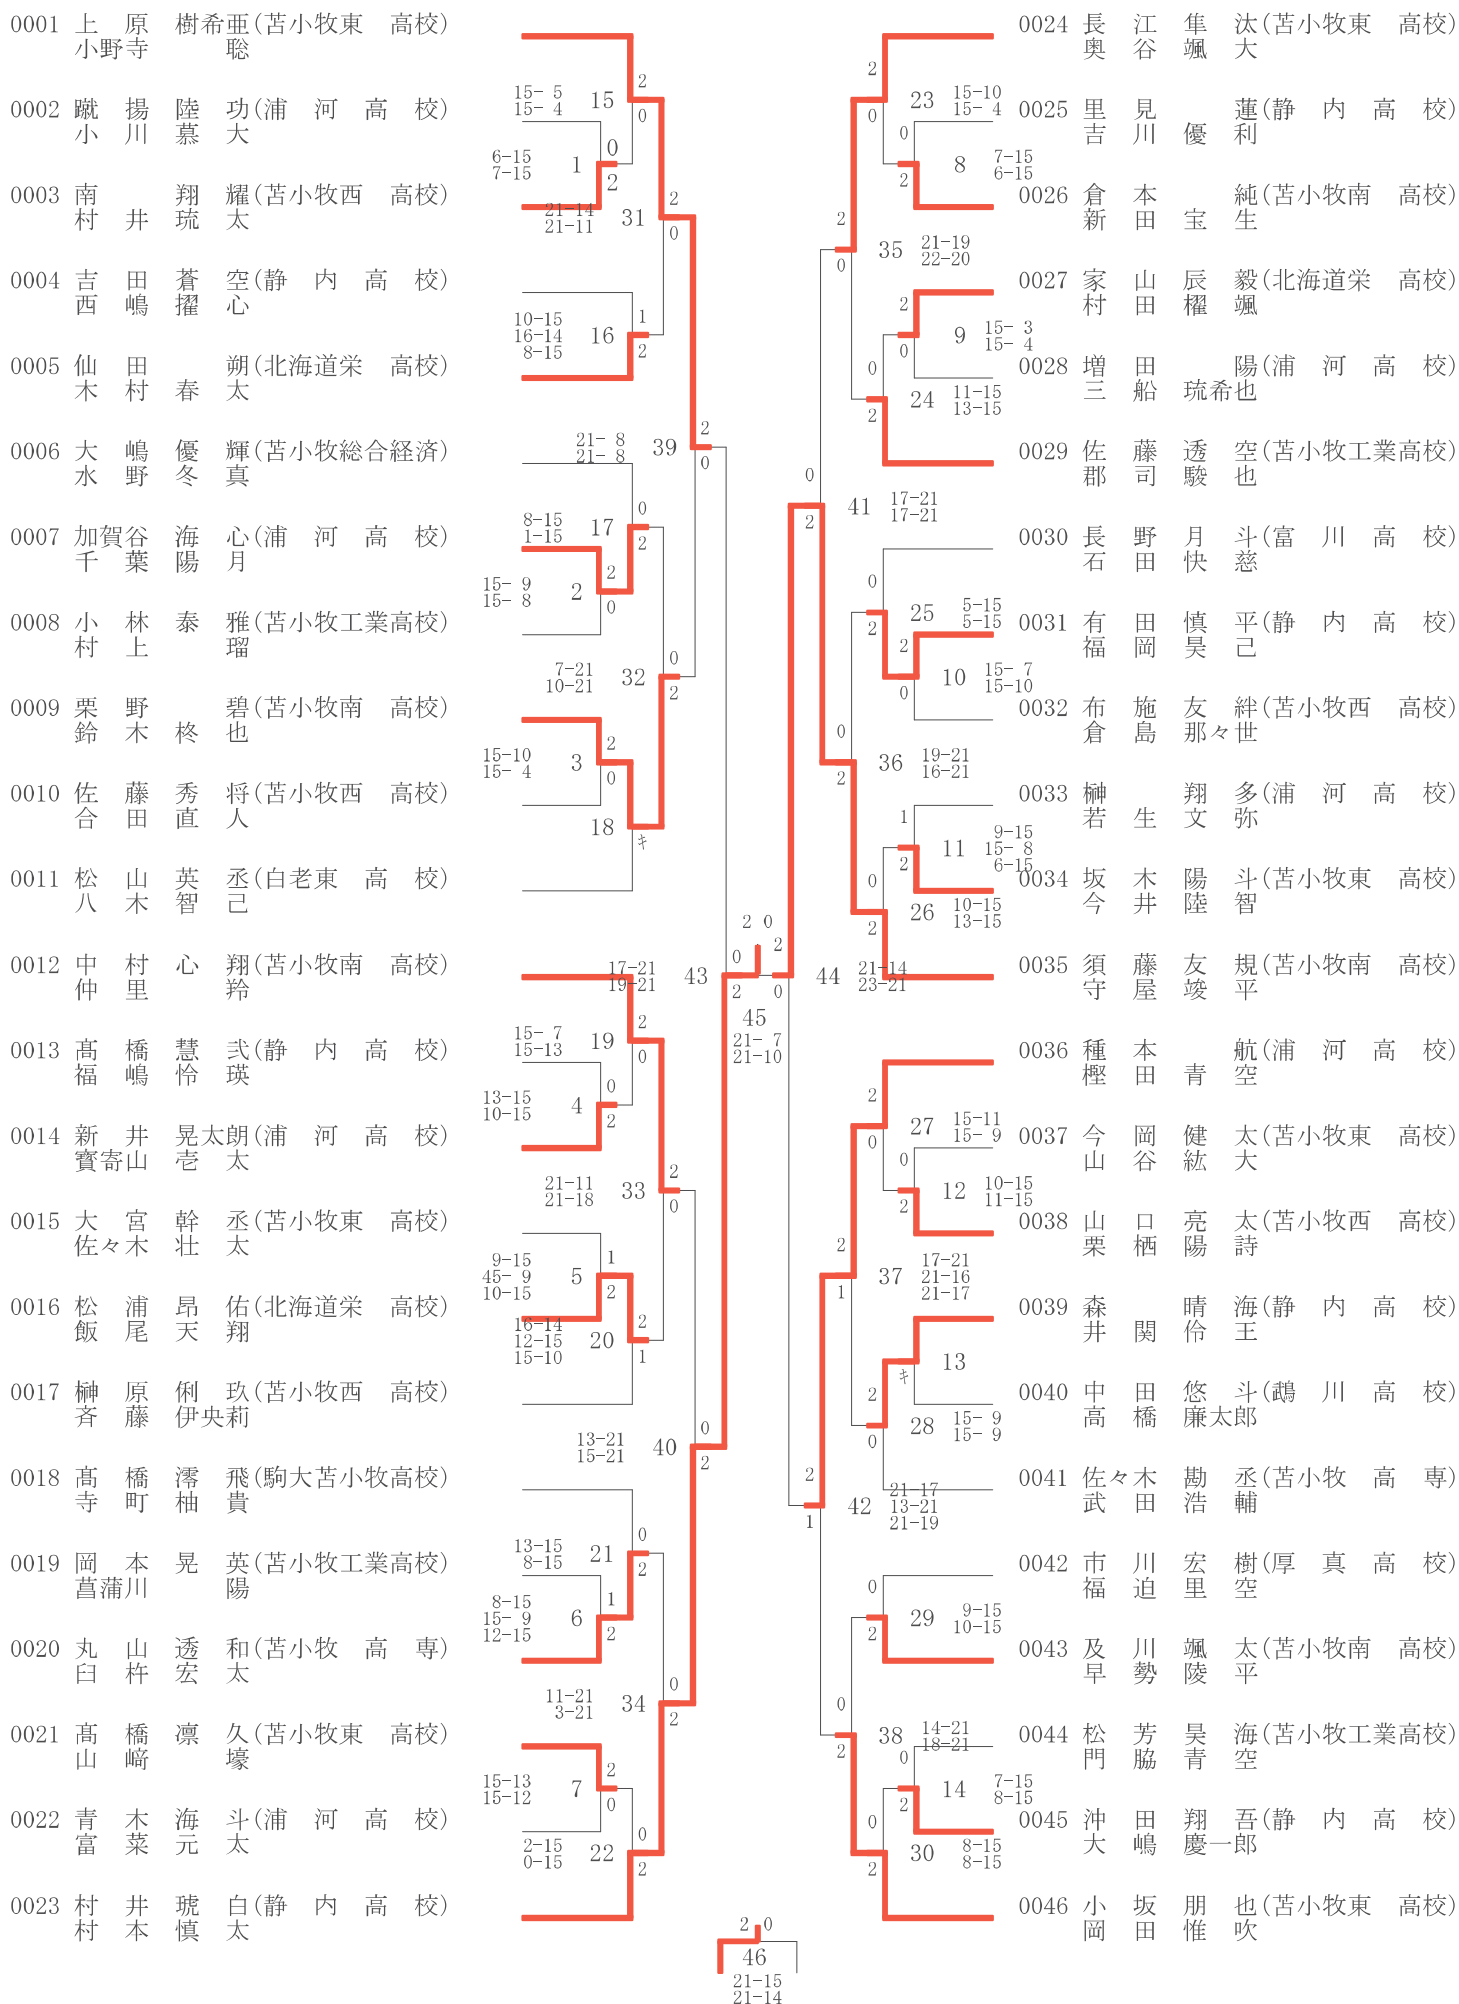

20241130選抜地区予選（団体）（06-11-30実施） 男子

0001 苫小牧東 高校

0004 苫小牧南 高校

0002 浦河 高校

0005 苫小牧西 高校

0003 北海道栄 高校

0006 苫小牧工業高校

0007 静内 高校

20241130選抜地区予選（団体）（06-11-30実施） 女子

0001 苫小牧東 高校

0004 苫小牧南 高校

0002 苫小牧総合経済

0005 苫小牧西 高校

0003 北海道栄 高校

0006 静内 高校

20241207選抜地区予選 (個人) (06-12-07実施) 男子ダブルス

20241207選抜地区予選 (個人) (06-12-07実施) 女子ダブルス

20241207選抜地区予選 (個人) (06-12-07実施) 男子シングルス

20241207選抜地区予選 (個人) (06-12-07実施) 女子シングルス