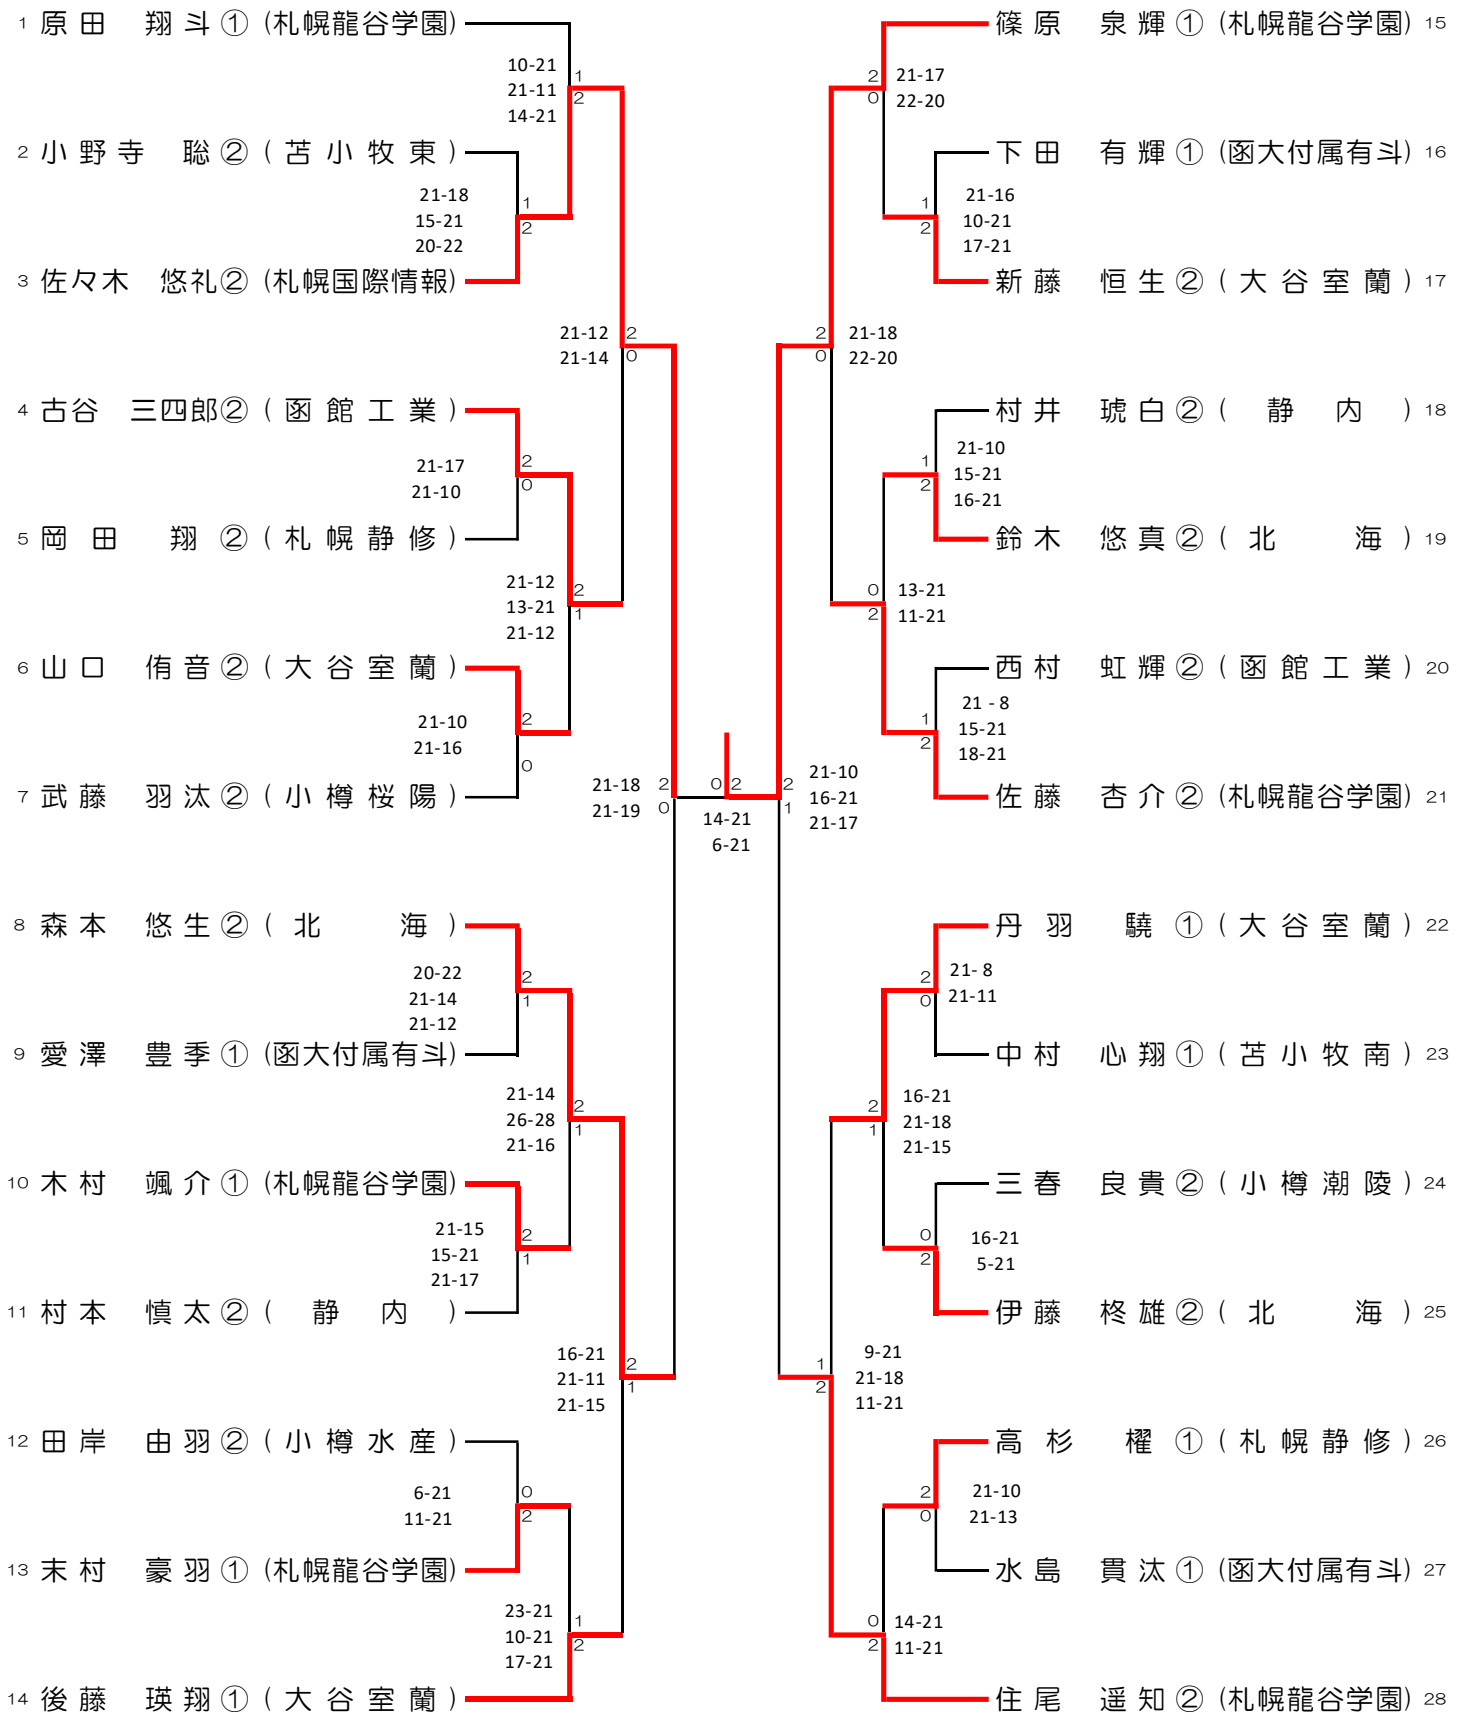

男子団体 (BT22)

女子団体 (GT22)

男子ダブルス (BD26)

女子ダブルス (GD25)

男子シングルス (BS28)

女子シングルス (GS26)