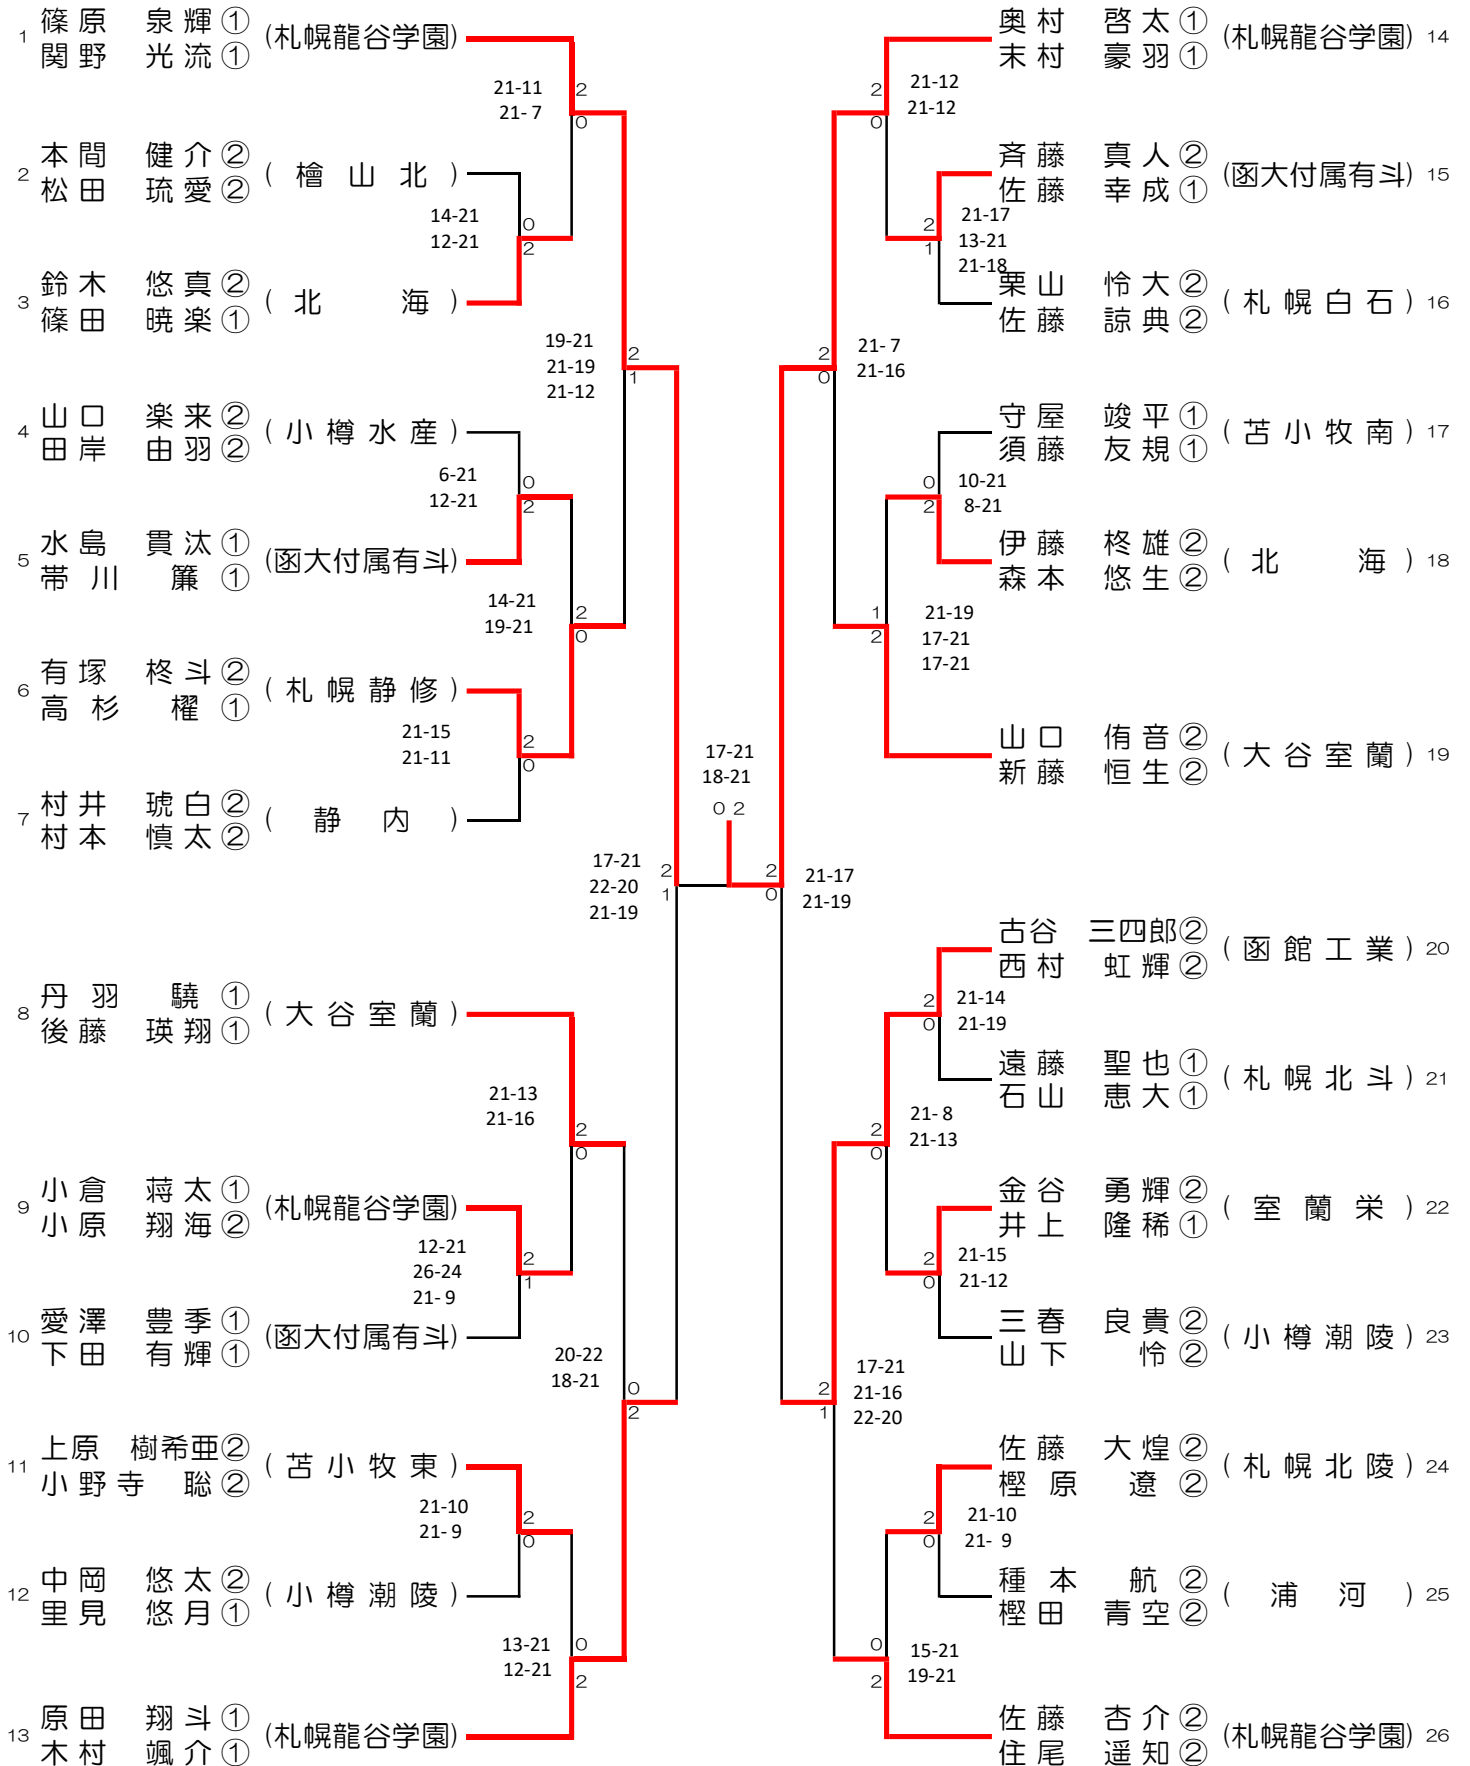

男子団体 (BT22)

女子団体 (GT22)

男子ダブルス (BD26)

女子ダブルス (GD25)

男子シングルス (BS28)

女子シングルス (GS26)