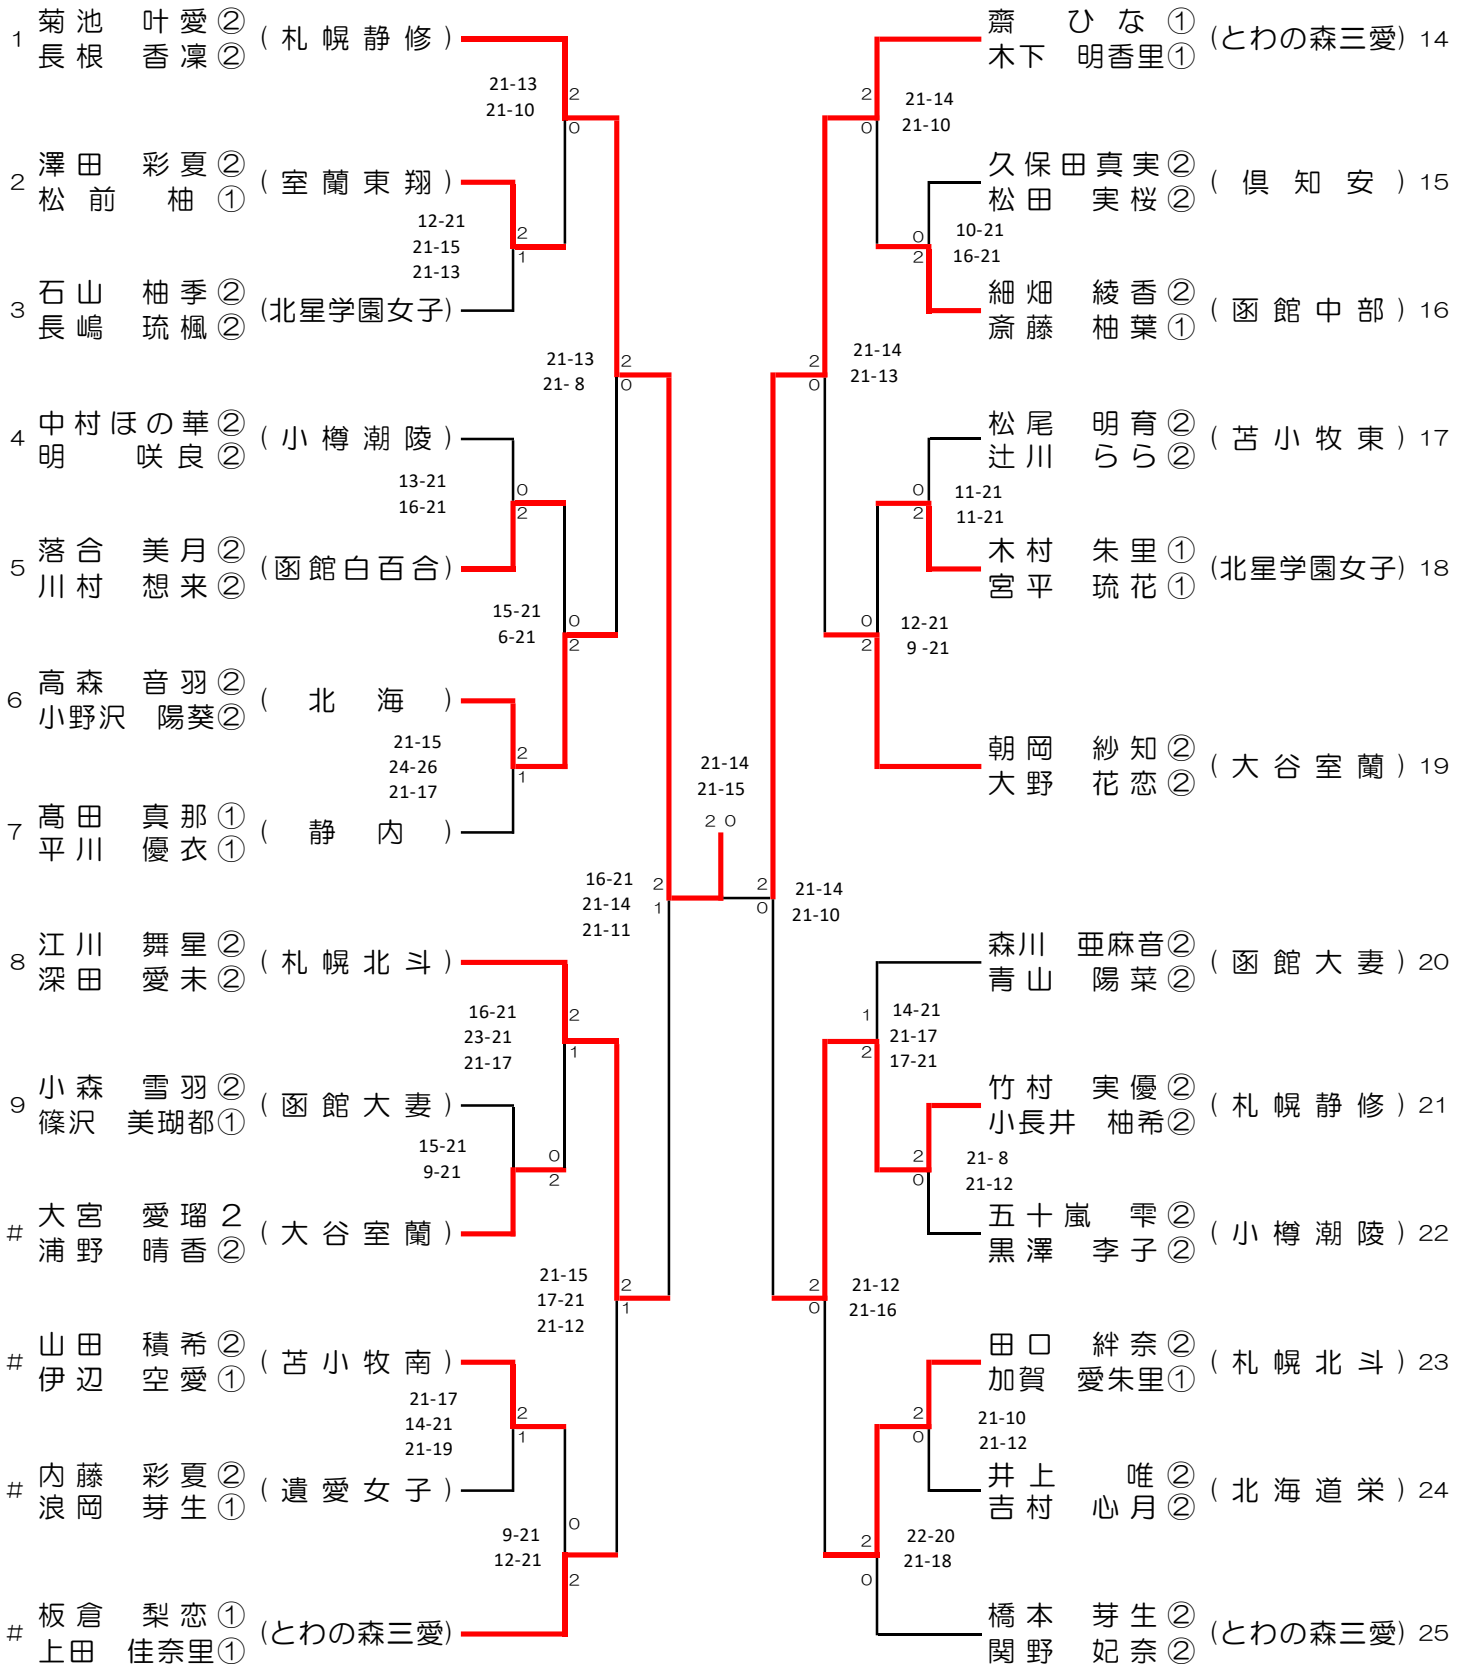

男子団体 (BT22)

女子団体 (GT22)

男子ダブルス (BD26)

女子ダブルス (GD25)

男子シングルス (BS28)

女子シングルス (GS26)