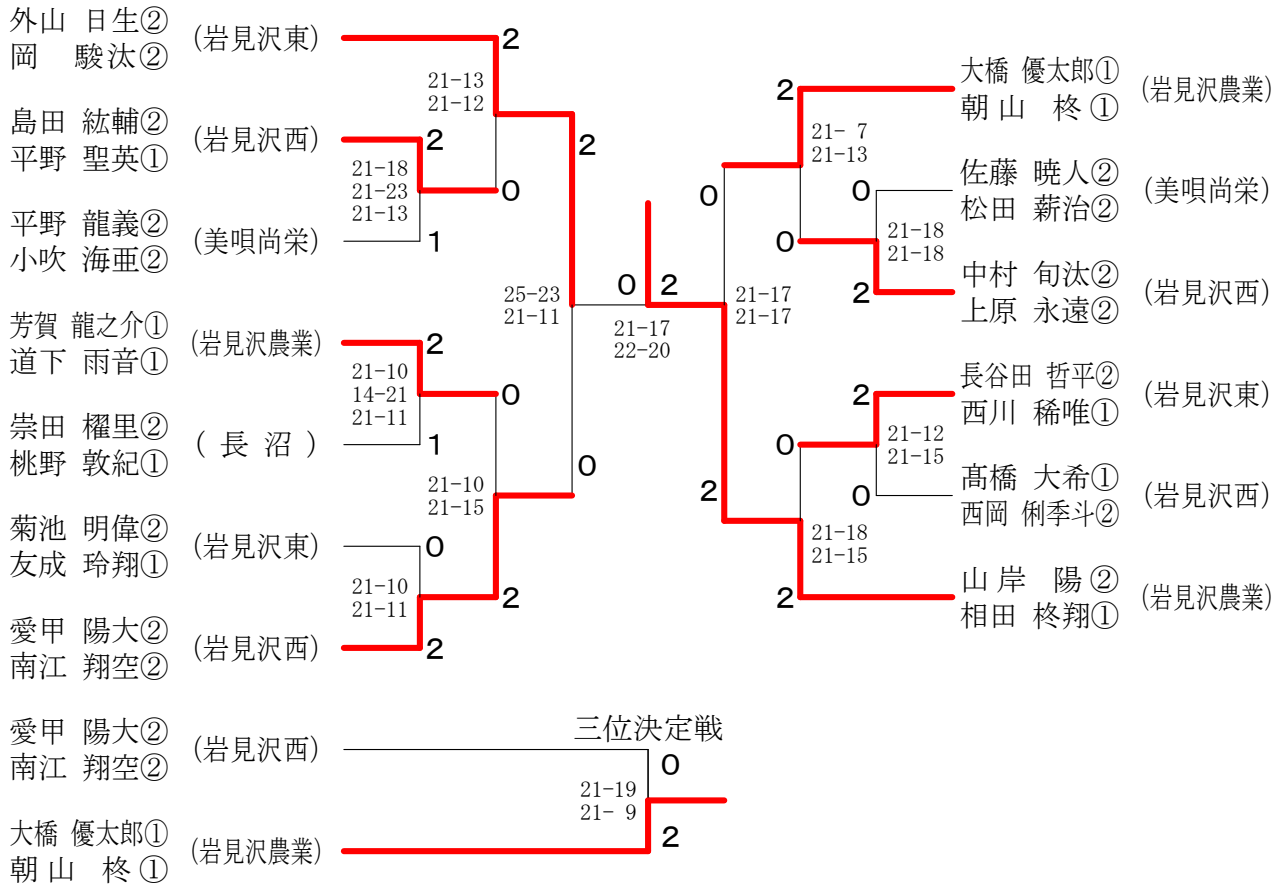

第52回全国高等学校選抜バドミントン選手権大会南空知地区予選会

令和5年11月18, 19日 岩見沢市総合体育館

1部男子ダブルス