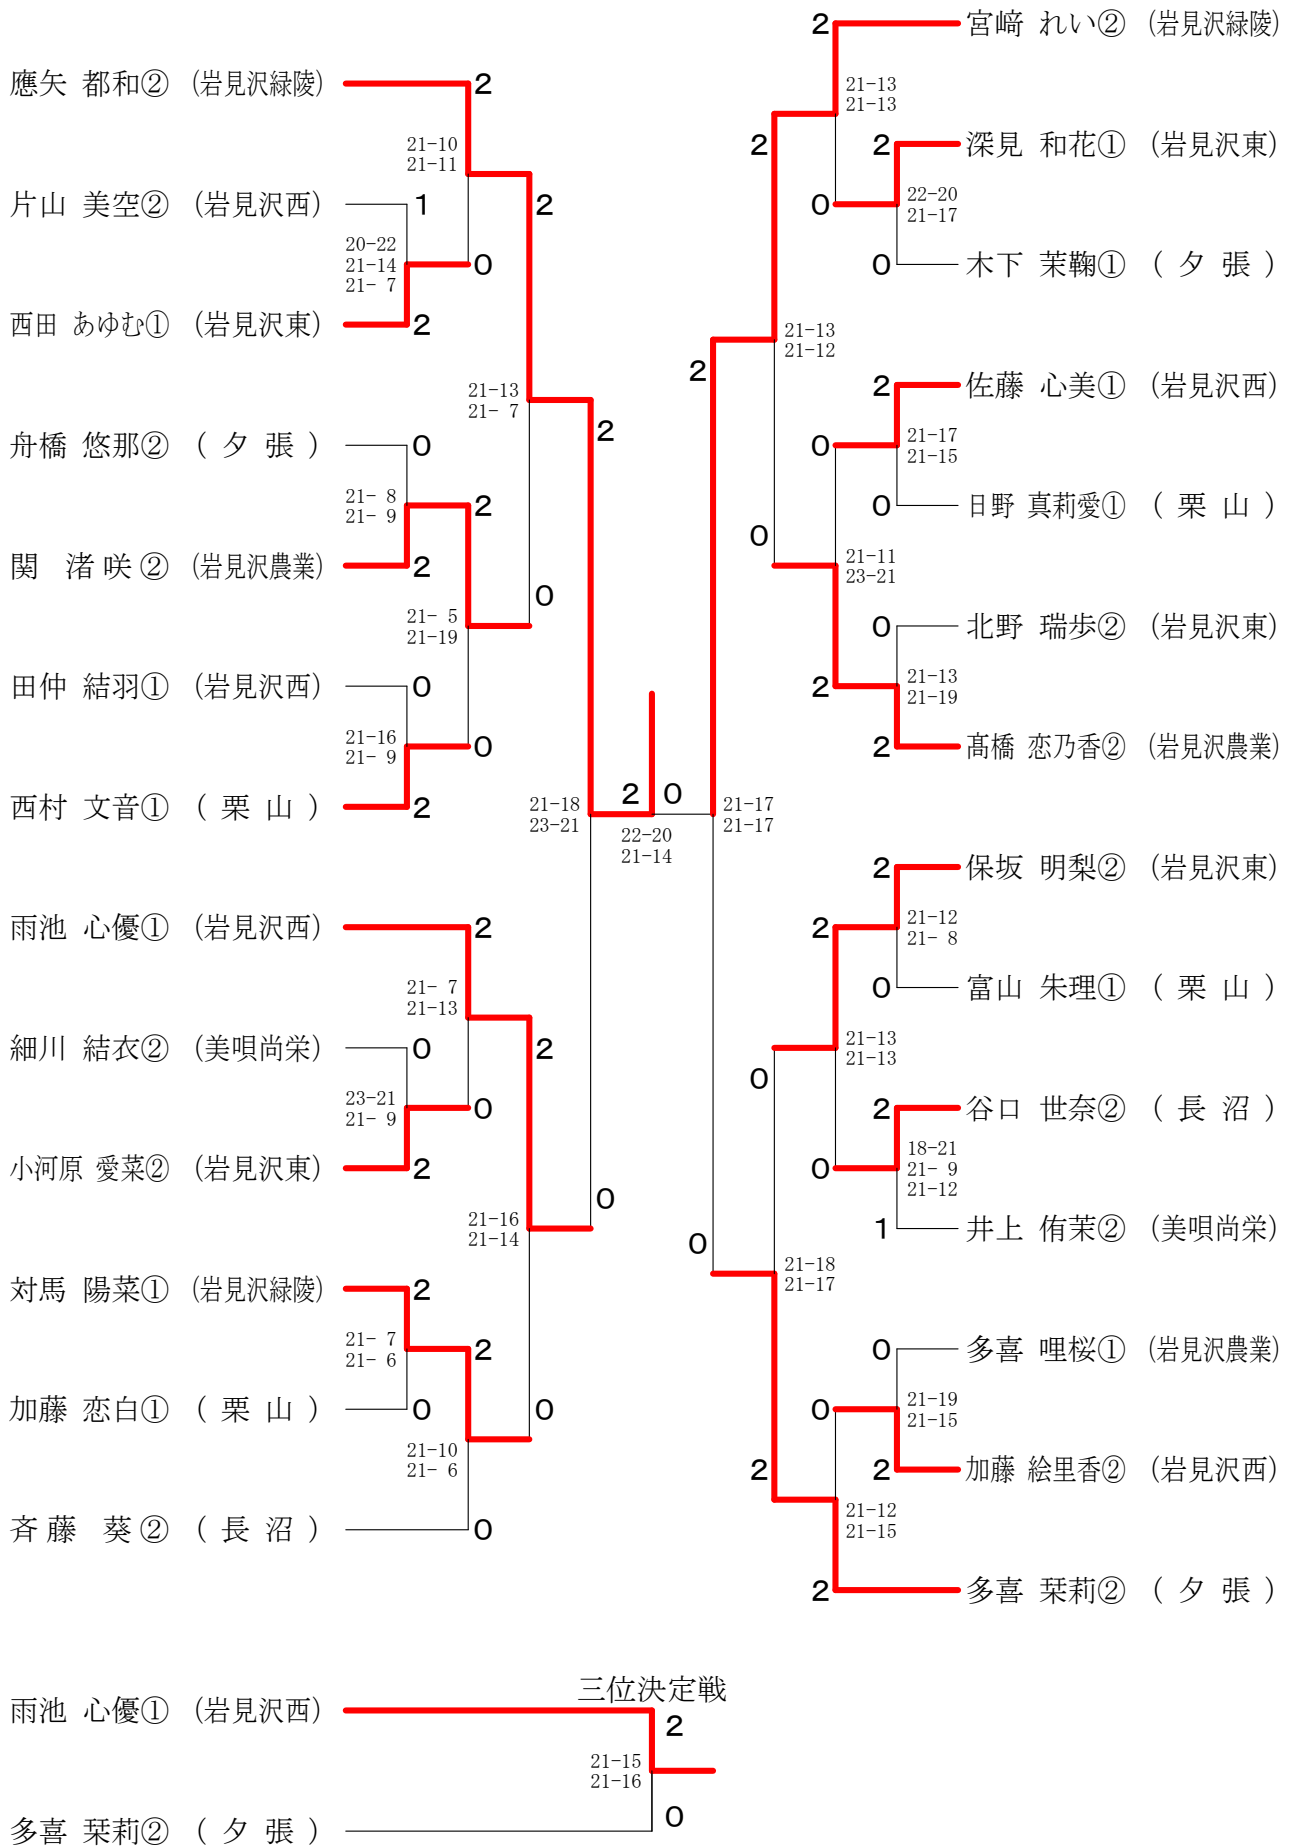

第52回全国高等学校選抜バドミントン選手権大会南空知地区予選会

令和5年11月18, 19日 岩見沢市総合体育館

1部男子ダブルス

1部女子ダブルス

第52回全国高等学校選抜バドミントン選手権大会南空知地区予選会
 令和5年11月18, 19日 岩見沢市総合体育館

| 2部男子ダブルス | 渡野 部崎 | 山口 山田 | 渋谷 加我 | 勝敗 | 順位 |
|-------------------------|--------------------|---------------------|---------------------|---------------------------|----|
| 渡部 修也② (岩見沢西) 野崎 健佑② | | ○ 21-6 21-10 | ○ 21-13 21-5 | M 2-0 G 4-0 P 84-34 | 1 |
| 山口 大地① (長沼) 山田 匠① | × 6-21 10-21 | | × 12-21 11-21 | M 0-2 G 0-4 P 39-84 | 3 |
| 渋谷 赳琉② (岩見沢西) 加我 大地② | × 13-21 5-21 | ○ 21-12 21-11 | | M 1-1 G 2-2 P 60-65 | 2 |

| 2部女子ダブルス | 岩深 森見 | 繁山 田城 | 永伊 井瀬 | 勝敗 | 順位 |
|--------------------------|---------------------|---------------------|---------------------|---------------------------|----|
| 岩森 彩花① (岩見沢東) 深見 和花① | | ○ 21-18 22-20 | ○ 21-8 21-9 | M 2-0 G 4-0 P 85-55 | 1 |
| 繁田 早也佳① (美唄尚栄) 山城 倖歩① | × 18-21 20-22 | | ○ 21-18 21-16 | M 1-1 G 2-2 P 80-77 | 2 |
| 永井 くにこ① (岩見沢西) 伊瀬 涼香① | × 8-21 9-21 | × 18-21 16-21 | | M 0-2 G 0-4 P 51-84 | 3 |

第52回全国高等学校選抜バドミントン選手権大会南空知地区予選会

令和5年11月18, 19日 岩見沢市総合体育館

1部男子シングルス

三位決定戦

第52回全国高等学校選抜バドミントン選手権大会南空知地区予選会

令和5年11月18, 19日 岩見沢市総合体育館

1部女子シングルス

第52回全国高等学校選抜バドミントン選手権大会南空知地区予選会
 令和5年11月18, 19日 岩見沢市総合体育館

2部男子シングルス

2部女子シングルス