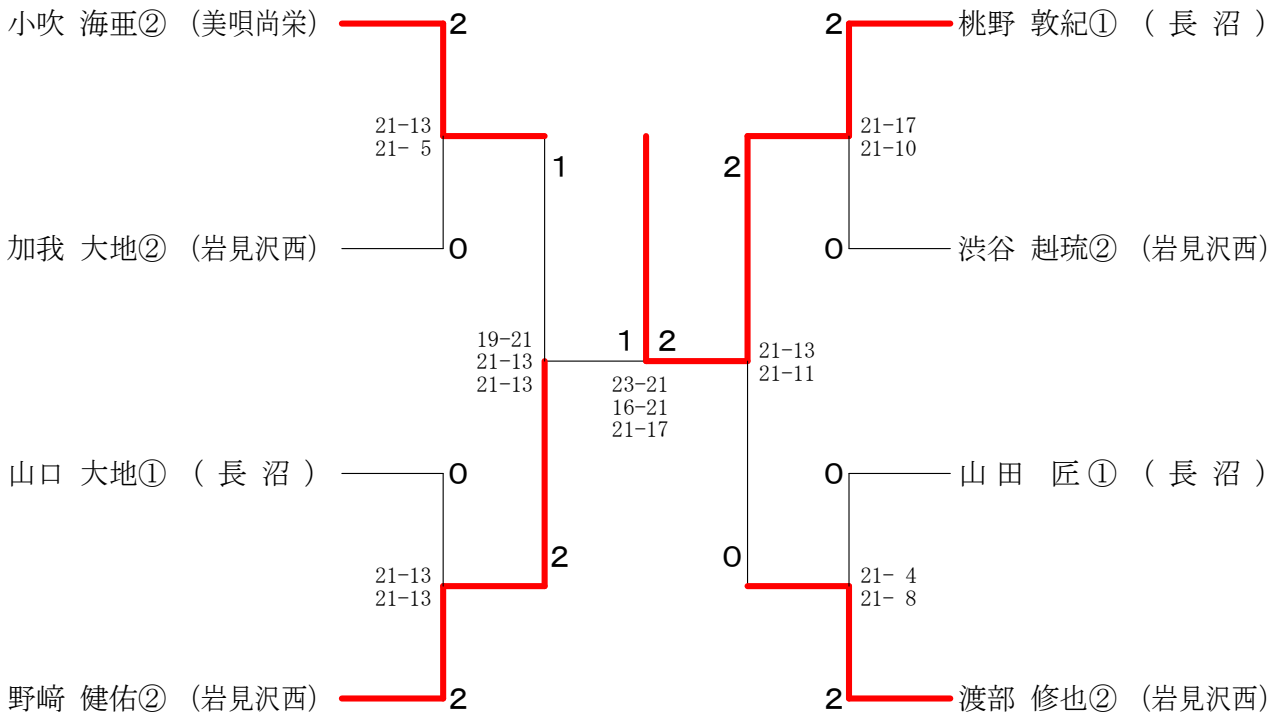

| 2部女子ダブルス | 岩深 森見 | 繁山 田城 | 永伊 井瀬 | 勝敗 | 順位 |
|--------------------------|---------------------|---------------------|---------------------|---------------------------|----|
| 岩森 彩花① (岩見沢東) 深見 和花① | | ○ 21-18 22-20 | ○ 21-8 21-9 | M 2-0 G 4-0 P 85-55 | 1 |
| 繁田 早也佳① (美唄尚栄) 山城 倖歩① | × 18-21 20-22 | | ○ 21-18 21-16 | M 1-1 G 2-2 P 80-77 | 2 |
| 永井 くにこ① (岩見沢西) 伊瀬 涼香① | × 8-21 9-21 | × 18-21 16-21 | | M 0-2 G 0-4 P 51-84 | 3 |

第52回全国高等学校選抜バドミントン選手権大会南空知地区予選会

令和5年11月18, 19日 岩見沢市総合体育館

1部男子シングルス

三位決定戦

第52回全国高等学校選抜バドミントン選手権大会南空知地区予選会

令和5年11月18, 19日 岩見沢市総合体育館

1部女子シングルス

第52回全国高等学校選抜バドミントン選手権大会南空知地区予選会
 令和5年11月18, 19日 岩見沢市総合体育館

2部男子シングルス

2部女子シングルス