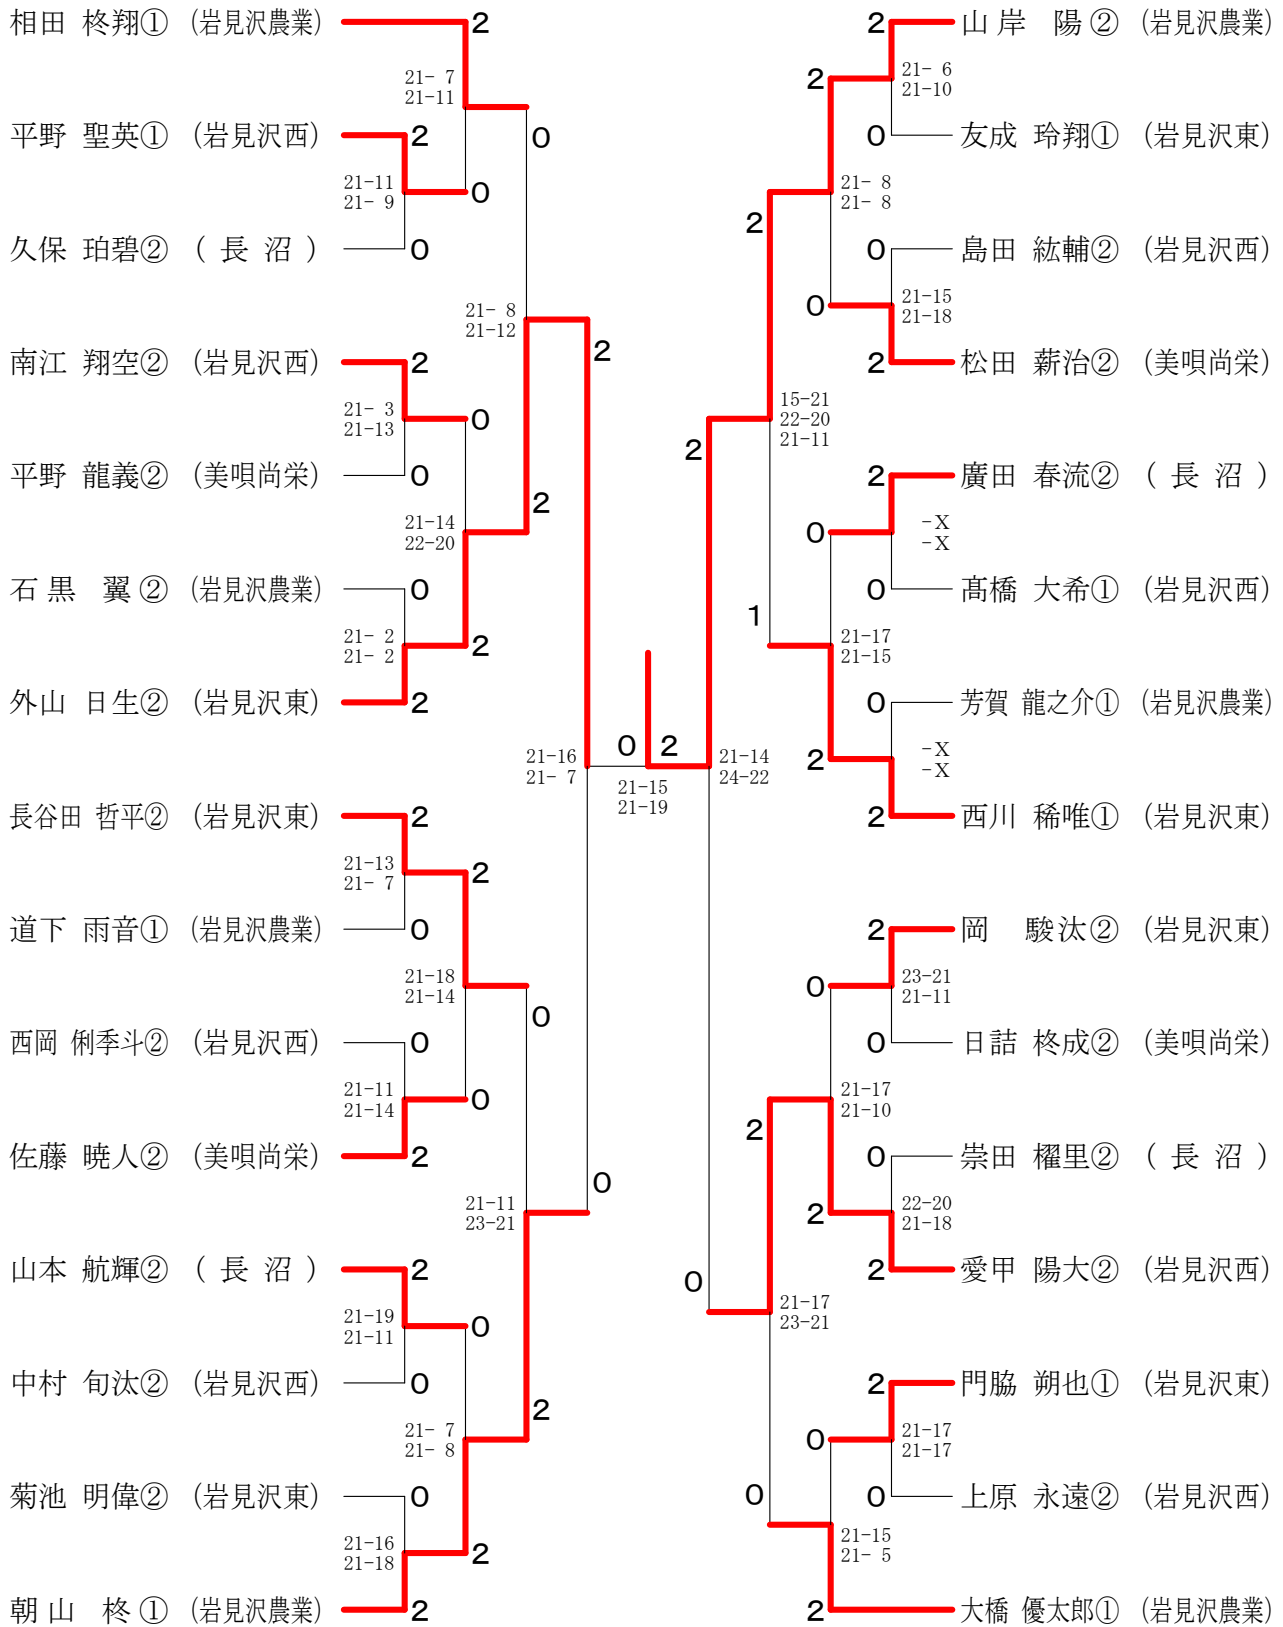

第52回全国高等学校選抜バドミントン選手権大会南空知地区予選会

令和5年11月18, 19日 岩見沢市総合体育館

1部男子シングルス