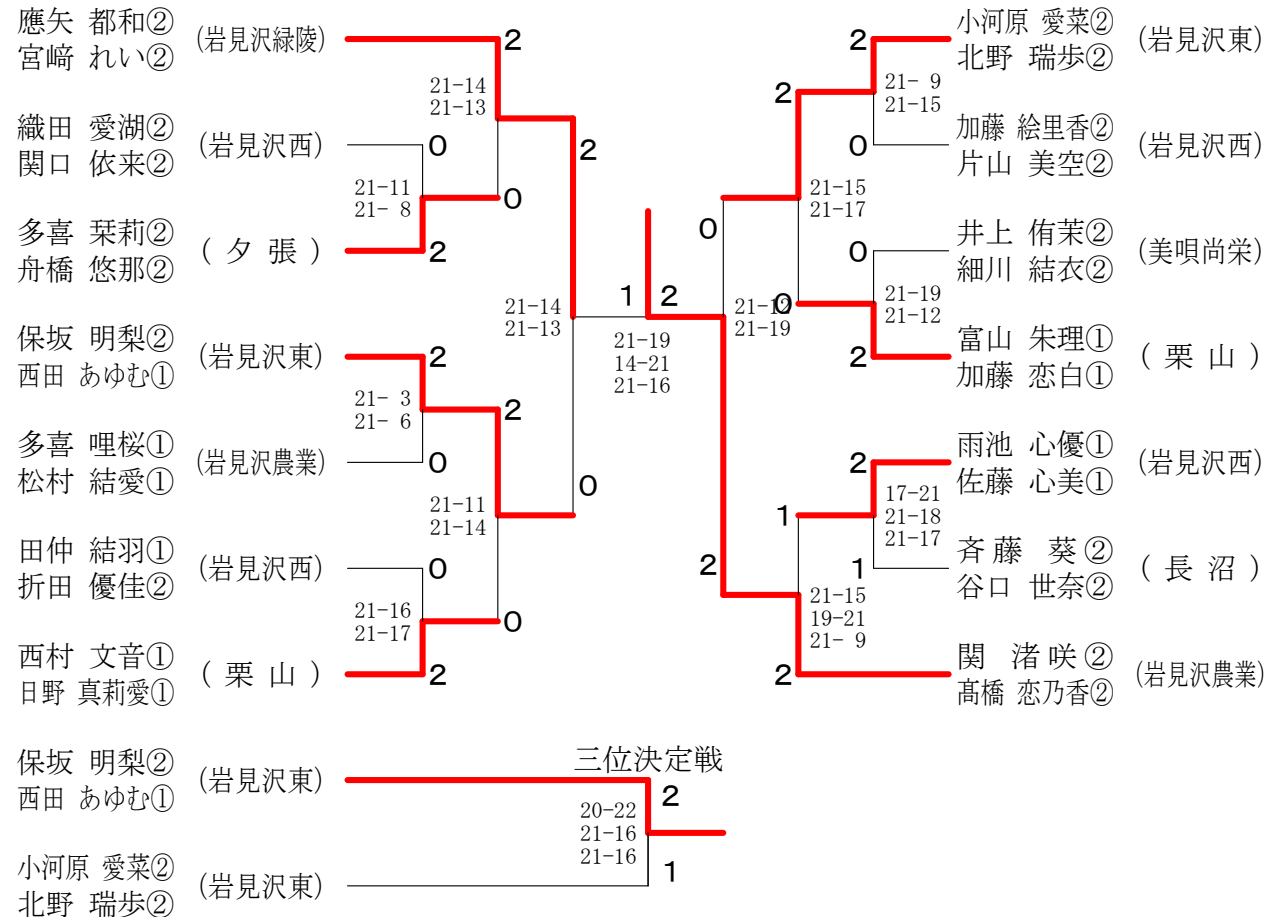

| 高校女子団体 | 岩見沢農業 | 岩見沢東 | 岩見沢西 | 美唄尚栄 | 勝敗 | 順位 |
|--------|-----------------------------|-----------------------------|-----------------------------|----------------------------|-------------------------------|----|
| 岩見沢農業 | | × 1-3 G 2-6 P 114-159 | × 2-3 G 5-6 P 173-201 | ○ 3-1 G 6-2 P 140-87 | M 6-7 G 13-14 P 427-447 | 3 |
| 岩見沢東 | ○ 3-1 G 6-2 P 159-114 | | ○ 3-2 G 7-4 P 208-196 | ○ 3-0 G 6-0 P 126-63 | M 9-3 G 19-6 P 493-373 | 1 |
| 岩見沢西 | ○ 3-2 G 6-5 P 201-173 | × 2-3 G 4-7 P 196-208 | | ○ 3-0 G 6-0 P 126-58 | M 8-5 G 16-12 P 523-439 | 2 |
| 美唄尚栄 | × 1-3 G 2-6 P 87-140 | × 0-3 G 0-6 P 63-126 | × 0-3 G 0-6 P 58-126 | | M 1-9 G 2-18 P 208-392 | 4 |

第52回全国高等学校選抜バドミントン選手権大会南空知地区予選会

令和5年11月18, 19日 岩見沢市総合体育館

1部男子ダブルス

1部女子ダブルス

第52回全国高等学校選抜バドミントン選手権大会南空知地区予選会
 令和5年11月18, 19日 岩見沢市総合体育館

| 2部男子ダブルス | 渡野 部崎 | 山口 山田 | 渋谷 加我 | 勝敗 | 順位 |
|-------------------------|--------------------|---------------------|---------------------|---------------------------|----|
| 渡部 修也② (岩見沢西) 野崎 健佑② | | ○ 21-6 21-10 | ○ 21-13 21-5 | M 2-0 G 4-0 P 84-34 | 1 |
| 山口 大地① (長沼) 山田 匠① | × 6-21 10-21 | | × 12-21 11-21 | M 0-2 G 0-4 P 39-84 | 3 |
| 渋谷 赳琉② (岩見沢西) 加我 大地② | × 13-21 5-21 | ○ 21-12 21-11 | | M 1-1 G 2-2 P 60-65 | 2 |

| 2部女子ダブルス | 岩深 森見 | 繁山 田城 | 永伊 井瀬 | 勝敗 | 順位 |
|--------------------------|---------------------|---------------------|---------------------|---------------------------|----|
| 岩森 彩花① (岩見沢東) 深見 和花① | | ○ 21-18 22-20 | ○ 21-8 21-9 | M 2-0 G 4-0 P 85-55 | 1 |
| 繁田 早也佳① (美唄尚栄) 山城 倖歩① | × 18-21 20-22 | | ○ 21-18 21-16 | M 1-1 G 2-2 P 80-77 | 2 |
| 永井 くにこ① (岩見沢西) 伊瀬 涼香① | × 8-21 9-21 | × 18-21 16-21 | | M 0-2 G 0-4 P 51-84 | 3 |