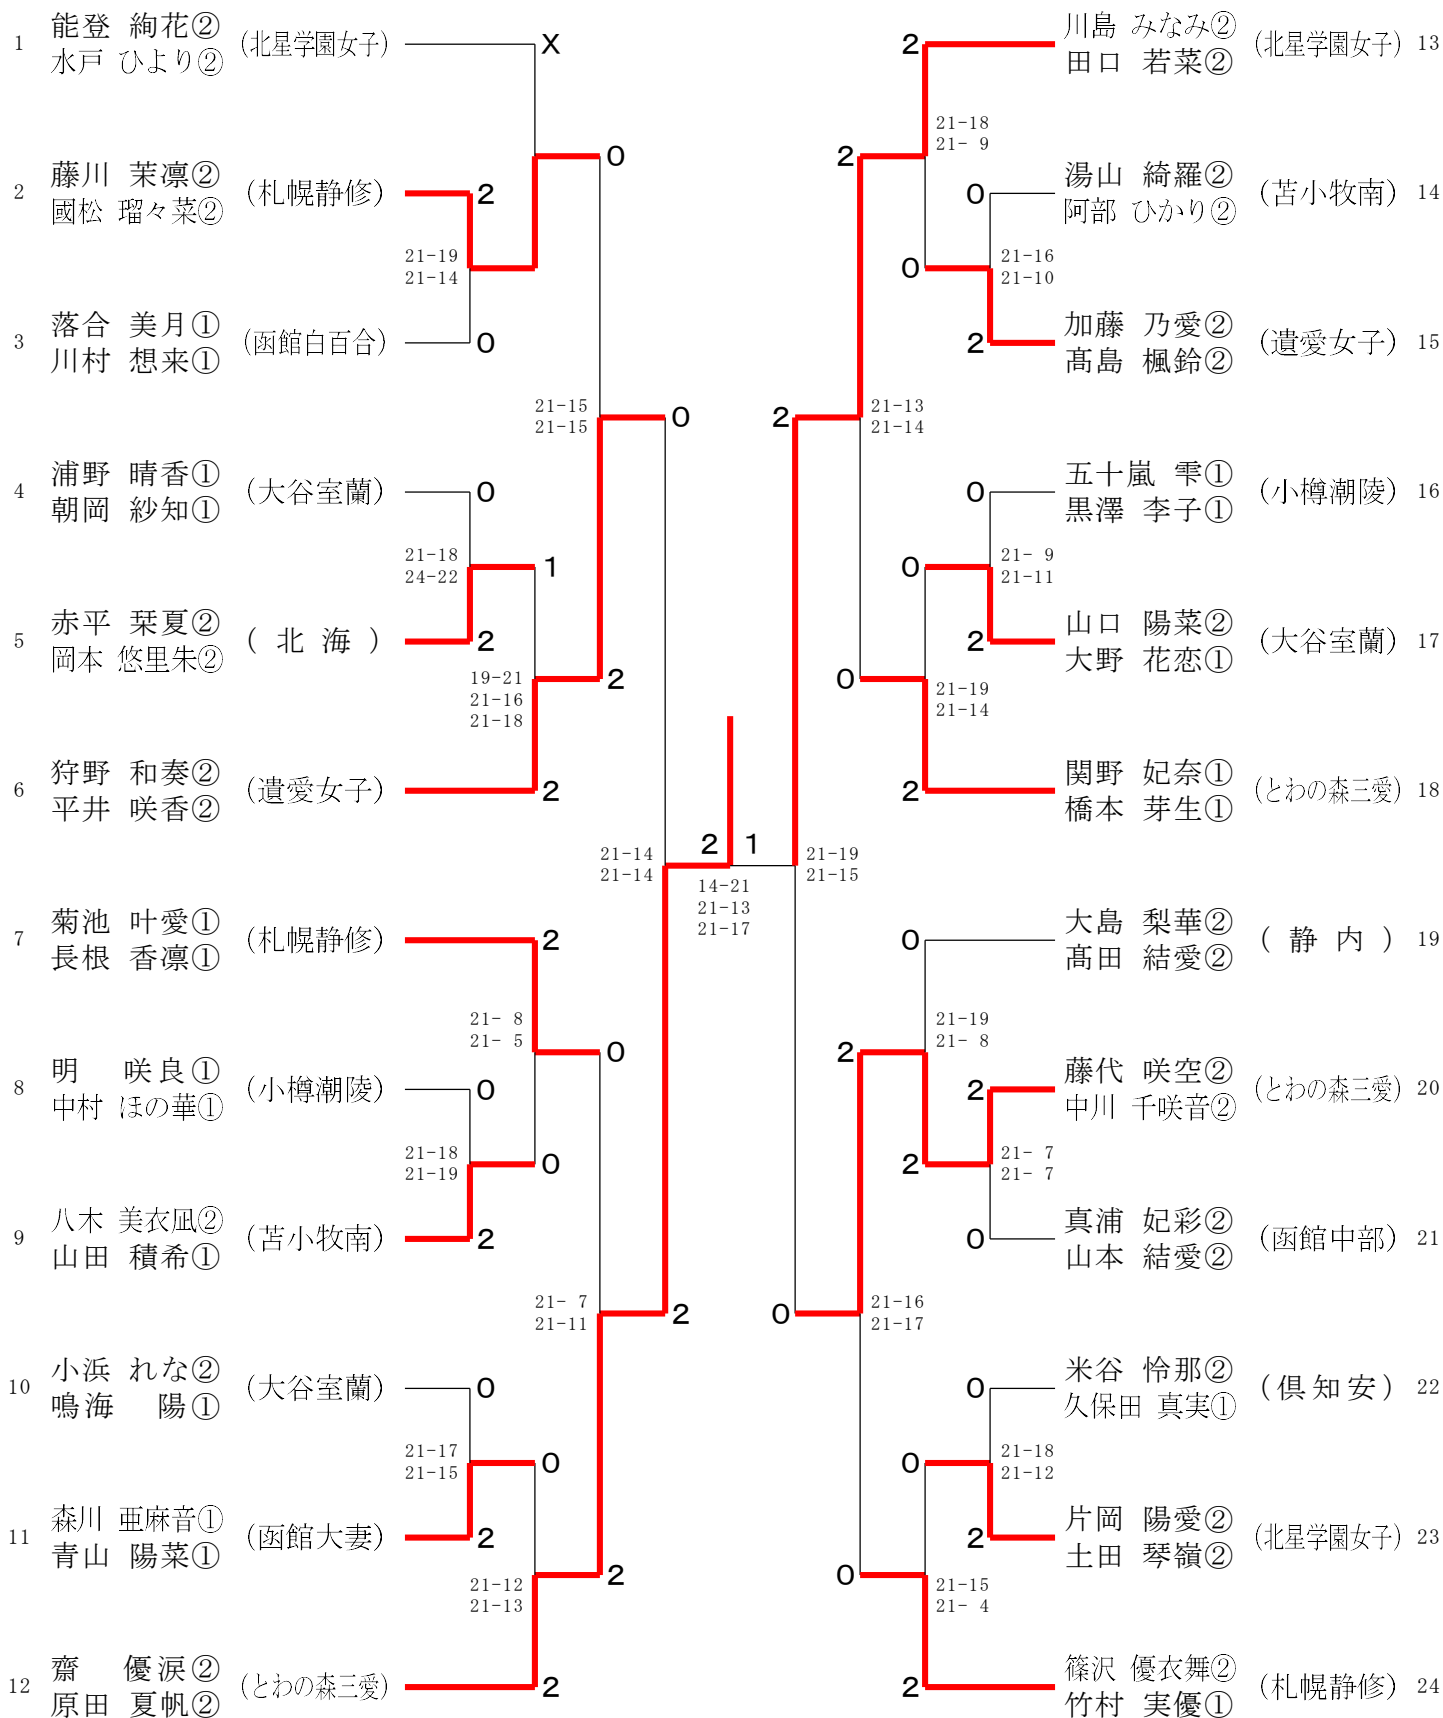

男子団体 (BT)

女子団体 (GT)

男子ダブルス (BD)

男子シングルス (B S)

女子ダブルス (GD)

女子シングルス (GS)