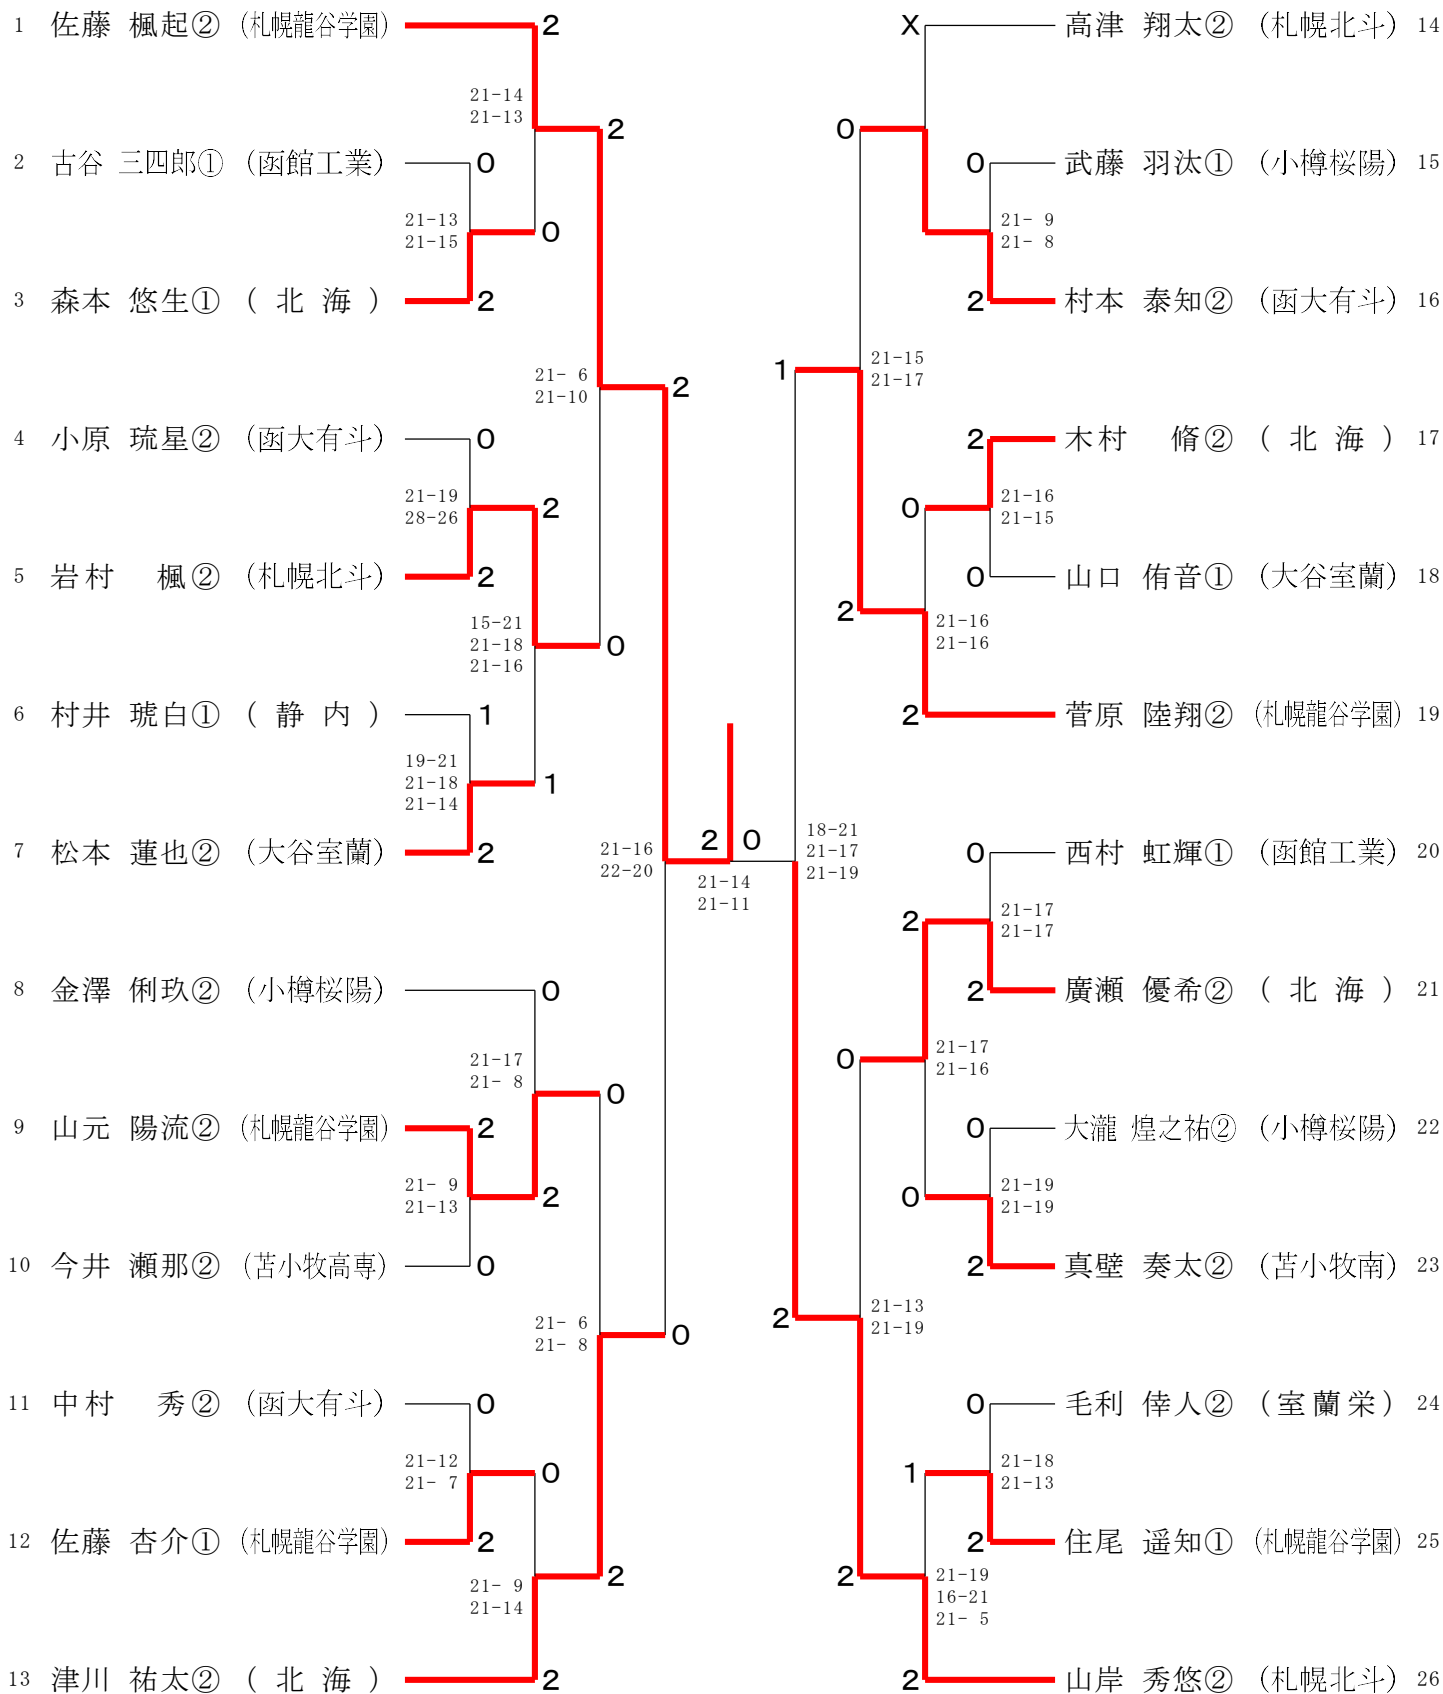

男子団体 (BT)

女子団体 (GT)

男子ダブルス (BD)

男子シングルス (B S)

女子ダブルス (GD)

女子シングルス (GS)