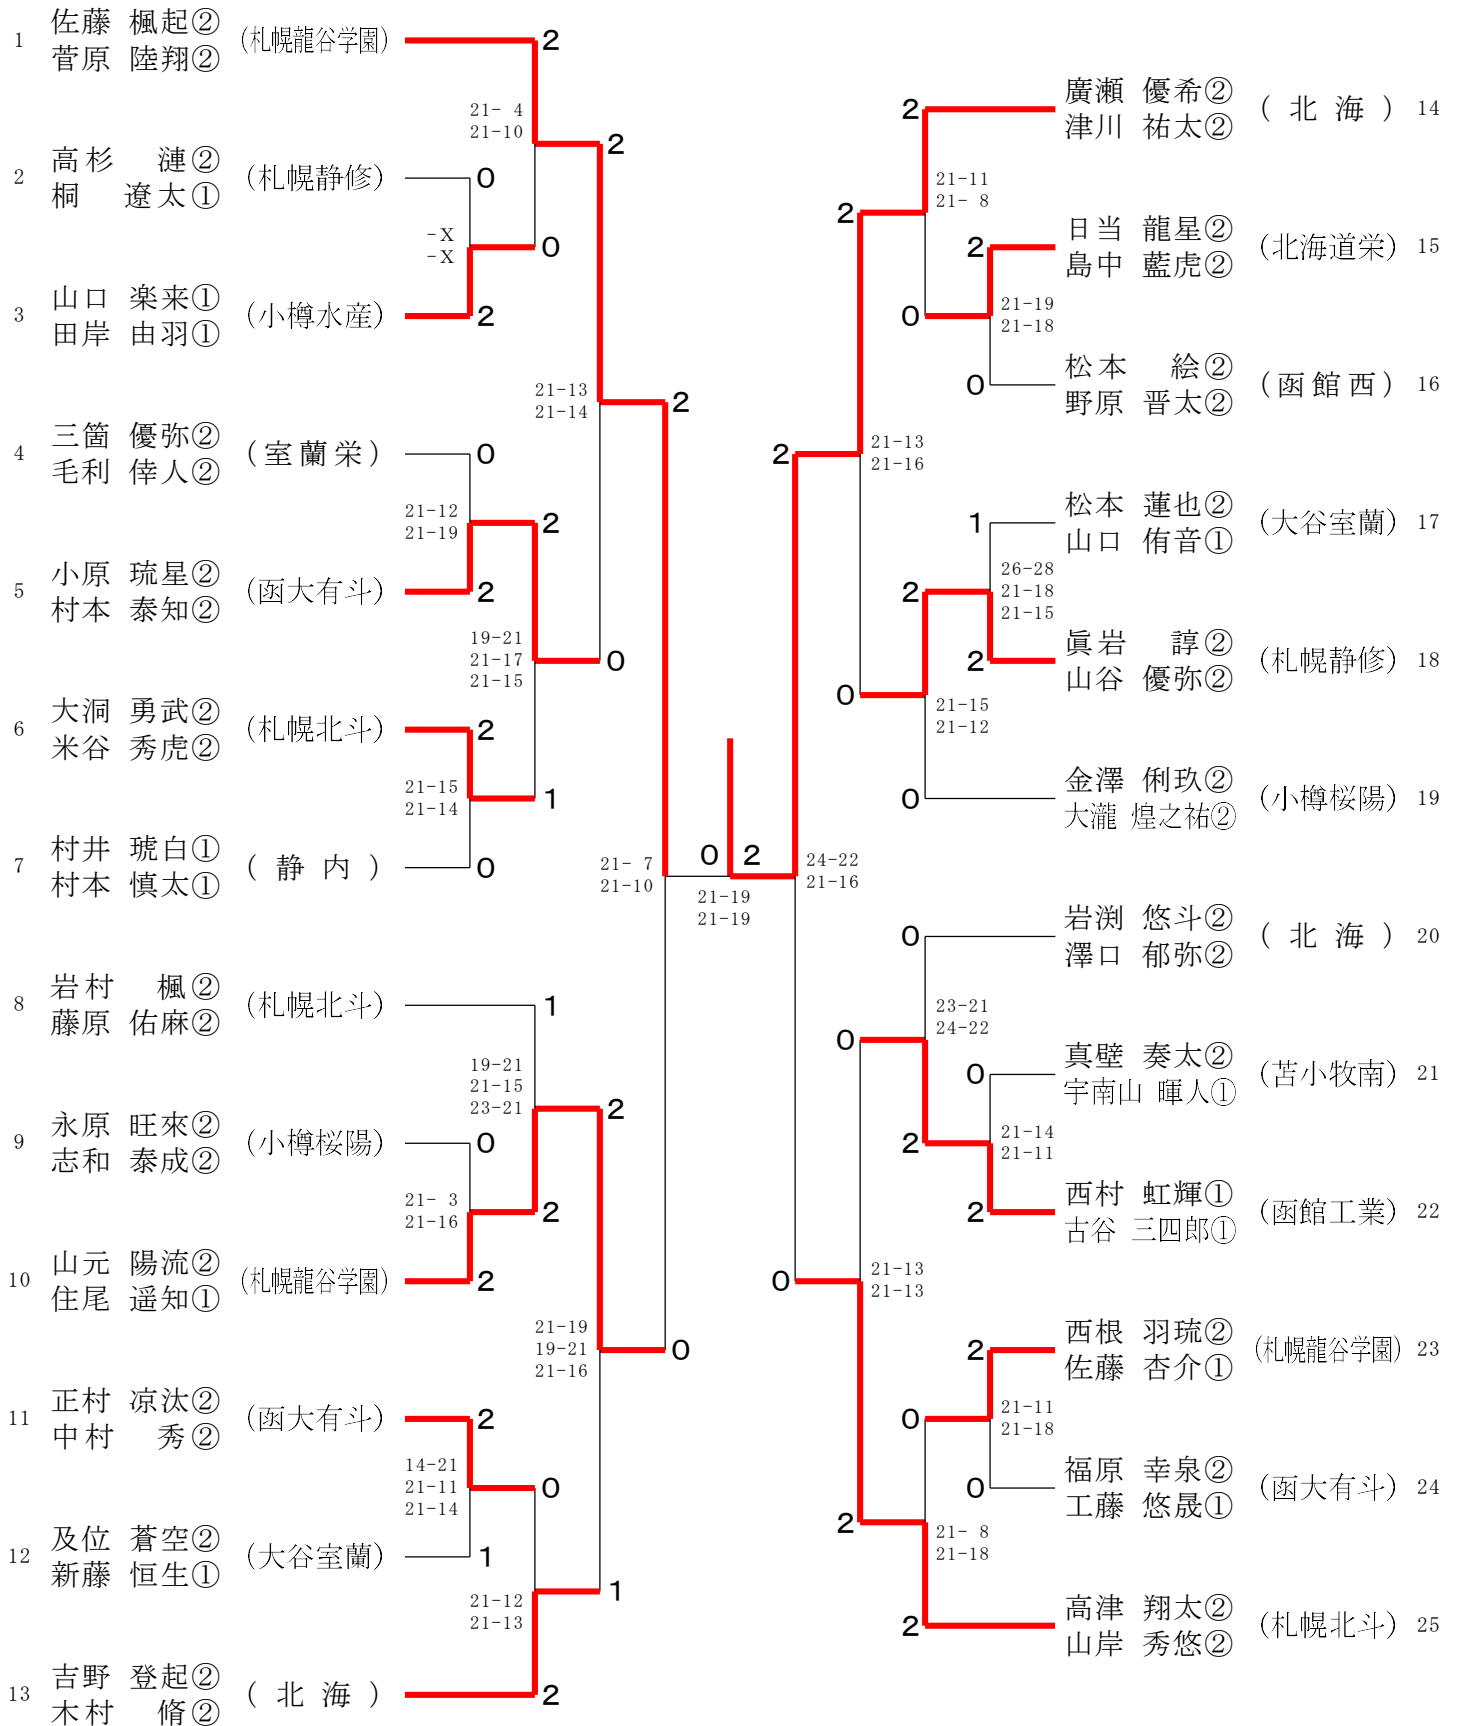

男子団体 (BT)

女子団体 (GT)

男子ダブルス (BD)

男子シングルス (B S)

女子ダブルス (GD)

女子シングルス (GS)