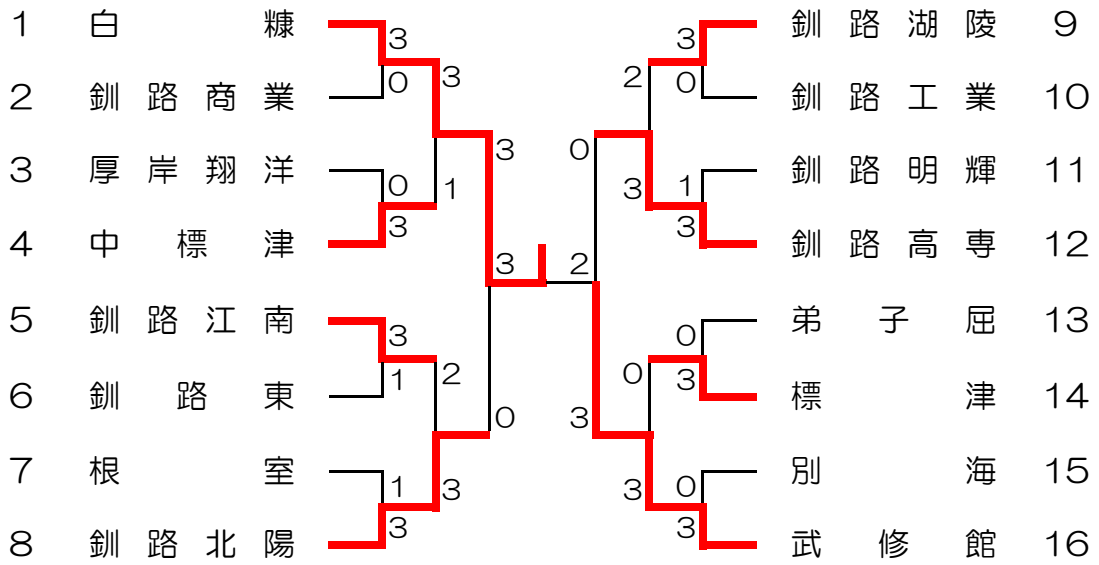

新人戦
令和4年12月9~11日
中標津町総合体育館

BT

3位決定戦

新人戦
令和4年12月9~11日
中標津町総合体育館

GT

3位決定戦

BD

1	齊藤 永心 ②	(白糠)	2	渡部 竜一 ②	(白糠)	35
2	對馬 陽之 ①	(中標津)	0	木田 保田 ②	(釧路江南)	36
3	美岩 翔 ①	(厚岸翔洋)	†	清水 小笠原 ①	(釧路明輝)	37
4	笠井 間村 ①	(釧路湖陵)	0	久保 橋中 ①	(釧路北陽)	38
5	木村 藤澤 ①	(根室)	2	小高 田北 ②	(中標津)	39
6	伊藤 小川 ①	(標津)	0	田中 村田 ①	(根室)	40
7	橋本 寺部 ②	(釧路明輝)	†	増田 鈴木 ②	(標津)	41
8	阿部 出十 ①	(釧路東)	0	鈴佐 阿濱 ②	(釧路湖陵)	42
9	北五 鹿合 ①	(釧路江南)	2	中野 板橋 ①	(中標津農業)	43
10	合林 飯前 ①	(弟子屈)	2	板佐 金櫻 ②	(別海)	44
11	飯前 萬屋 ②	(釧路江南)	1	佐藤 井野 ②	(釧路高専)	45
12	菅原 高干 ②	(釧路商業)	0	小野 寺本 ①	(釧路工業)	46
13	千原 葉戸 ②	(別海)	2	奥有 渡本 ②	(厚岸翔洋)	47
14	庄司 本田 ②	(中標津)	2	坂外 遠宮 ②	(釧路商業)	48
15	山中 蝦二 ①	(釧路北陽)	1	宮諸 澤大 ②	(釧路明輝)	49
16	工藤 永浅 ②	(武修館)	0	松菅 岡本 ②	(釧路江南)	50
17	丹野 藤澤 ①	(中標津)	2	菅高 橋藤 ②	(中標津)	51
18	伊水 佐成 ②	(釧路湖陵)	0	工曾 守藤 ②	(釧路湖陵)	52
19	本間 之光 ②	(釧路北陽)	0	藤澤 十嵐 ②	(釧路明輝)	53
20	城福 田口 ①	(釧路明輝)	†	五松 高貴 ②	(釧路江南)	54
21	福田 久保 ②	(釧路高専)	2	森今 中笠 ②	(中標津)	55
22	久保 庭森 ①	(厚岸翔洋)	0	今中 笠龜 ①	(厚岸翔洋)	56
23	西兼 濱氏 ②	(別海)	†	川保 井田 ①	(弟子屈)	57
24	谷家 藤新 ①	(釧路商業)	0	川村 谷川 ②	(釧路商業)	58
25	井村 橋島 ②	(釧路工業)	†	川村 谷川 ②	(釧路北陽)	59
26	藤島 口納 ②	(釧路工業)	0	米河 橋福 ①	(釧路東)	60
27	大遠 西田 ①	(根室)	0	河橋 福北 ①	(釧路北陽)	61
28	西田 加館 ②	(中標津)	1	福北 福芳 ②	(標津)	62
29	加館 須丹 ①	(釧路明輝)	2	福北 福芳 ②	(霧多布)	63
30	須丹 能渡 ①	(弟子屈)	0	福北 福芳 ②	(釧路明輝)	64
31	能渡 米山 ①	(釧路江南)	2	福北 福芳 ②	(中標津)	65
32	米山 齋石 ②	(釧路北陽)	1	福北 福芳 ②	(釧路湖陵)	66
33	齋石 藤井 ②	(釧路商業)	2	福北 福芳 ②	(根室)	67
34	藤井 齋石 ①	(武修館)	2	福北 福芳 ②	(武修館)	68