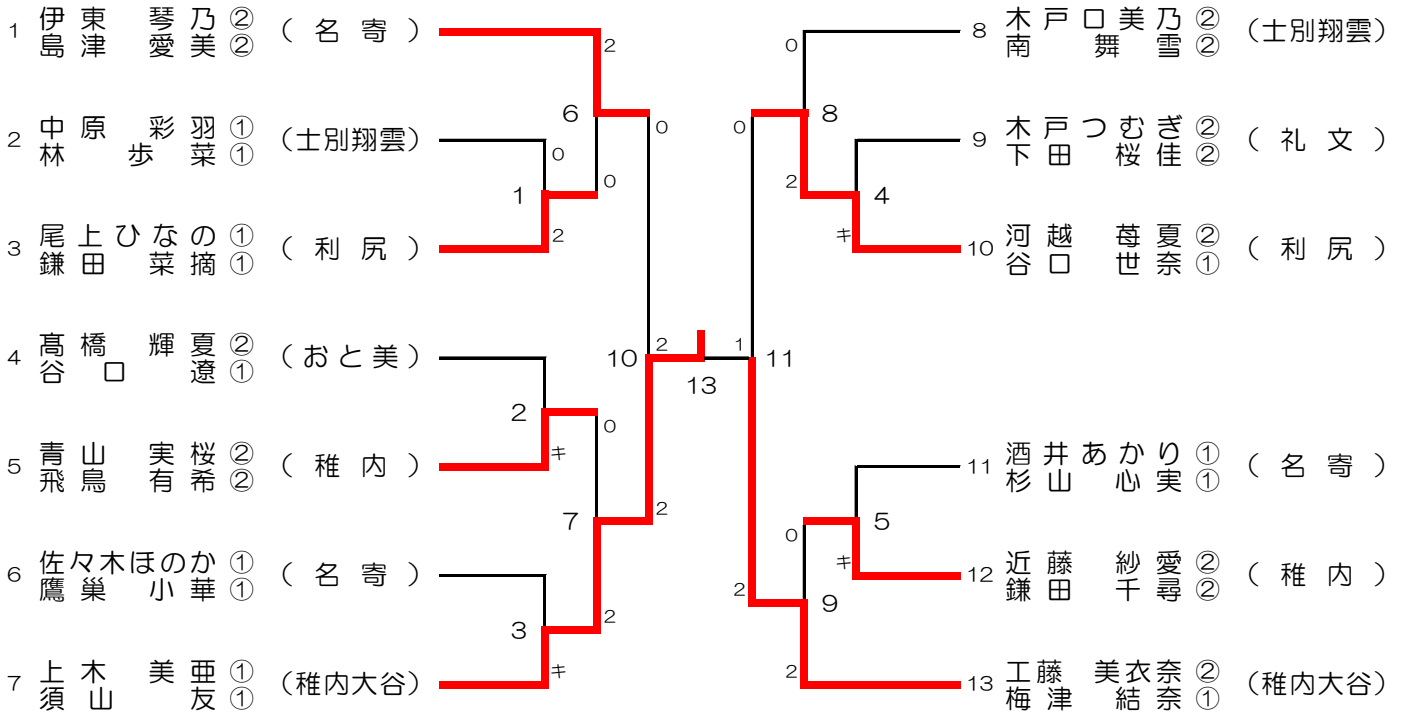

男子団体 (BT)

3位決定戦

女子団体 (GT)

	名寄高等学校	士別翔雲高等学校	稚内大谷高等学校	順位
名寄高等学校		✖	✖	3
士別翔雲高等学校	✖		✖ 1-3	2
稚内大谷高等学校	✖	○ 3-0		1

男子ダブルス (BD)

3位決定戦

女子ダブルス (GD)

3位決定戦

女子シングルス (GS)