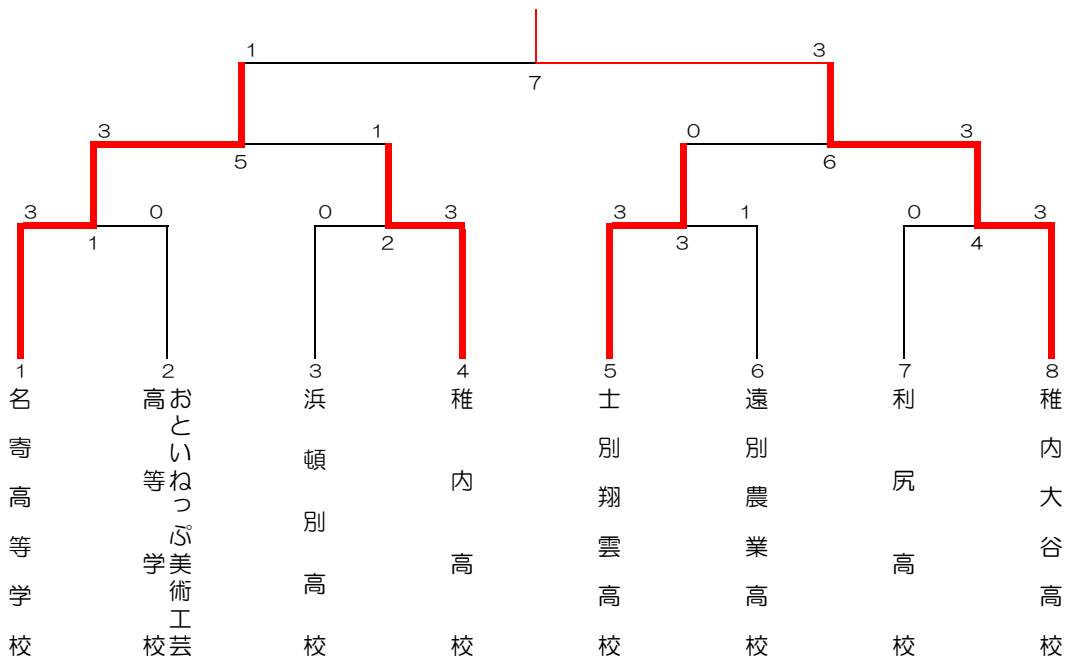

男子団体 (BT)

3位決定戦

女子団体 (GT)

	名寄高等学校	士別翔雲高等学校	稚内大谷高等学校	順位
名寄高等学校		✖	✖	3
士別翔雲高等学校	✖		✖ 1-3	2
稚内大谷高等学校	✖	○ 3-0		1

男子ダブルス (BD)

3位決定戦

女子ダブルス (GD)

3位決定戦

女子シングルス (GS)