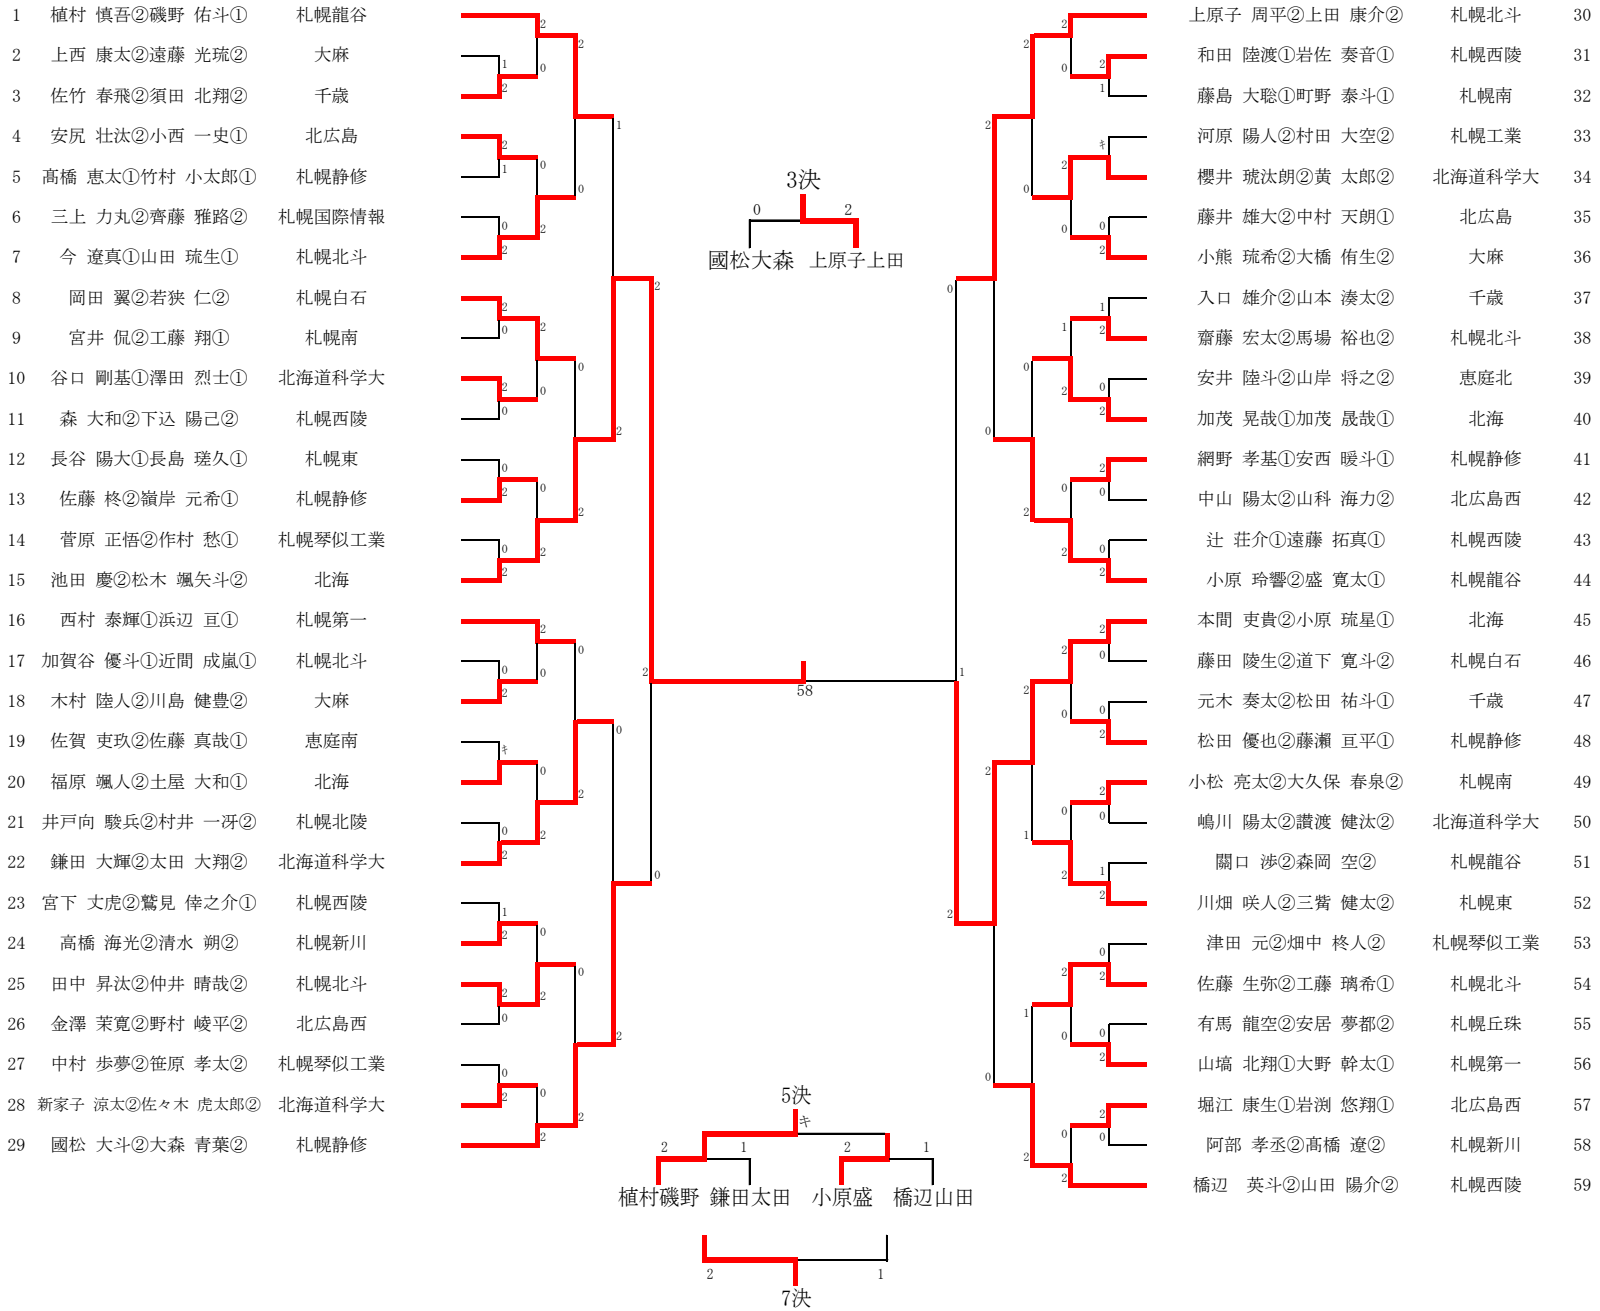

令和3年度 秋季団体戦決勝トーナメント男子(12月4日)北区体育館

1位	2位	3位	4位
札幌龍谷	札幌静修	北海	札幌北斗

5位	6位	7位	8位
北海道科学大	札幌西陵	札幌第一	札幌白石

令和3年度秋季団体戦決勝トーナメント女子

1位	2位	3位	4位
とわの森三愛	札幌静修	北星学園女子	北海

5位	6位	7位	8位
札幌北斗	科学大	北広島	札幌龍谷

2021年度札幌地区秋季高校バドミントン大会 1部BD 11月20日(土)/27日(土)厚別区体育館