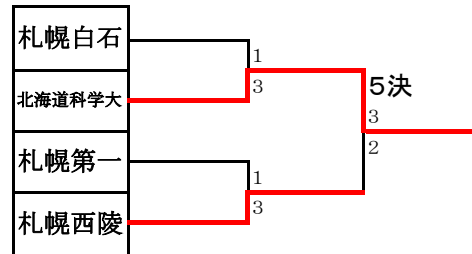

令和3年度 秋季団体戦決勝トーナメント男子(12月4日)北区体育館

1位	2位	3位	4位
札幌龍谷	札幌静修	北海	札幌北斗

5位	6位	7位	8位
北海道科学大	札幌西陵	札幌第一	札幌白石

令和3年度秋季団体戦決勝トーナメント女子

1位	2位	3位	4位
とわの森三愛	札幌静修	北星学園女子	北海

5位	6位	7位	8位
札幌北斗	科学大	北広島	札幌龍谷

2021年度札幌地区秋季高校バドミントン大会 1部BD 11月20日(土)/27日(土)厚別区体育館