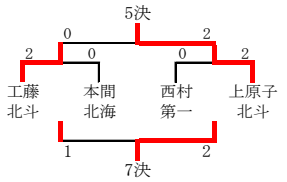

GD

3位決定戦

5位決定戦

7位決定戦

2021年度札幌地区秋季高校バドミントン大会 1部BS 11月20日(土)/27日(土)厚別区体育館

順位	選手名	所属校	対戦校	スコア	対戦校	順位	
1	畠山 大和②	札幌龍谷	札幌龍谷	2-0	池田 慶②	北海	55
2	近間 成嵐①	札幌北斗	札幌北斗	2-0	根本 樹希①	札幌琴似工業	56
3	鷺見 倭之介①	札幌西陵	札幌西陵	2-0	川島 健豊②	大麻	57
4	木村 陸人②	大麻	大麻	2-0	堀江 康生①	北広島西	58
5	讃渡 健汰②	北海道科学大	北海道科学大	2-0	加賀谷 優斗①	札幌北斗	59
6	河原 陽人②	札幌工業	札幌工業	2-1	阿部 孝丞②	札幌新川	60
7	大森 青葉②	札幌静修	札幌静修	2-2	若狭 仁②	札幌白石	61
8	元木 奏太②	千歳	千歳	2-0	関口 渉②	札幌龍谷	62
9	長嶋 真平①	札幌藻岩	札幌藻岩	2-0	井戸向 駿兵②	札幌北陵	63
10	中村 歩夢②	札幌琴似工業	札幌琴似工業	2-0	大久保 春泉②	札幌南	64
11	加茂 晃哉①	北海	北海	2-2	櫻井 琥汰朗②	北海道科学大	65
12	清水 朔②	札幌新川	札幌新川	2-1	宮下 丈虎②	札幌西陵	66
13	川畑 咲人②	札幌東	札幌東	2-2	國松 大斗②	札幌静修	67
14	小松 亮太②	札幌南	札幌南	2-2	盛 寛太①	札幌龍谷	68
15	関 陽平②	札幌北陵	札幌北陵	2-1	黒龍 瑛照②	札幌国際情報	69
16	森 大和②	札幌西陵	札幌西陵	2-2	下込 陽己②	札幌西陵	70
17	工藤 璃希①	札幌北斗	札幌北斗	2-2	大隅 悠心②	北海	71
18	野路 直暉②	立命館慶祥	立命館慶祥	2-2	安西 暖斗①	札幌静修	72
19	金澤 菜寛②	北広島西	北広島西	2-0	有馬 龍空②	札幌丘珠	73
20	浜辺 亘①	札幌第一	札幌第一	2-0	佐藤 生弥②	札幌北斗	74
21	今 遼真①	札幌北斗	札幌北斗	2-2	嶋川 陽太②	北海道科学大	75
22	佐賀 吏玖②	恵庭南	恵庭南	2-2	菅原 正悟②	札幌琴似工業	76
23	網野 孝基①	札幌静修	札幌静修	2-0	田中 昇汰②	札幌北斗	77
24	大橋 侑生②	大麻	大麻	2-0	嶺岸 元希①	札幌静修	78
25	坂野 太志②	札幌啓北商業	札幌啓北商業	2-1	遠藤 光琉②	大麻	79
26	新家子 涼太②	北海道科学大	北海道科学大	2-0	長島 瑳久①	札幌東	80
27	松木 颯矢斗②	北海	北海	2-1	西村 泰輝①	札幌第一	81
28	大井 済嘉②	北海	北海	2-2	上原子 周平②	札幌北斗	82
29	上西 康太②	大麻	大麻	2-0	野村 峻平②	北広島西	83
30	高橋 遼②	札幌新川	札幌新川	2-2	福原 颯人②	北海	84
31	仲井 晴哉②	札幌北斗	札幌北斗	2-0	笹原 孝太②	札幌琴似工業	85
32	畑中 柊人②	札幌琴似工業	札幌琴似工業	2-0	鎌田 大輝②	北海道科学大	86
33	小西 一史①	北広島	北広島	2-2	小熊 琉希②	大麻	87
34	橋辺 英斗②	札幌西陵	札幌西陵	2-2	藤瀬 亘平①	札幌静修	88
35	松田 優也②	札幌静修	札幌静修	2-2	小原 琉星①	北海	89
36	中山 陽太②	北広島西	北広島西	2-2	渡辺 怜②	札幌啓北商業	90
37	太田 大翔②	北海道科学大	北海道科学大	2-1	高橋 海光②	札幌新川	91
38	三上 力丸②	札幌国際情報	札幌国際情報	2-0	馬場 裕也②	札幌北斗	92
39	齋藤 宏太②	札幌北斗	札幌北斗	2-0	宮崎 洸希②	札幌静修	93
40	大野 幹太①	札幌第一	札幌第一	2-1	宮井 侃②	札幌南	94
41	植村 慎吾②	札幌龍谷	札幌龍谷	2-2	三背 健太②	札幌東	95
42	岡田 翼②	札幌白石	札幌白石	2-2	山田 陽介②	札幌西陵	96
43	黄 太郎②	北海道科学大	北海道科学大	2-0	金城 瑠志①	札幌藻岩	97
44	高橋 恵太①	札幌静修	札幌静修	2-0	山崎 北翔①	札幌第一	98
45	上田 康介②	札幌北斗	札幌北斗	2-0	山田 琉生①	札幌北斗	99
46	浅野 大輝①	札幌藻岩	札幌藻岩	2-1	齊藤 雅路②	札幌国際情報	100
47	小原 玲響②	札幌龍谷	札幌龍谷	2-2	入口 雄介②	千歳	101
48	長谷 陽大①	札幌東	札幌東	2-1	加茂 晟哉①	北海	102
49	村井 一芽②	札幌北陵	札幌北陵	2-1	村田 大空②	札幌工業	103
50	佐藤 柊②	札幌静修	札幌静修	2-0	津田 元②	札幌琴似工業	104
51	荒生 拓人②	札幌啓北商業	札幌啓北商業	2-0	山科 海力②	北広島西	105
52	岩渕 悠翔①	北広島西	北広島西	2-2	佐々木 虎太郎②	北海道科学大	106
53	作村 愁①	札幌琴似工業	札幌琴似工業	2-0	竹村 小太郎①	札幌静修	107
54	本間 吏貴②	北海	北海	2-2	磯野 佑斗①	札幌龍谷	108