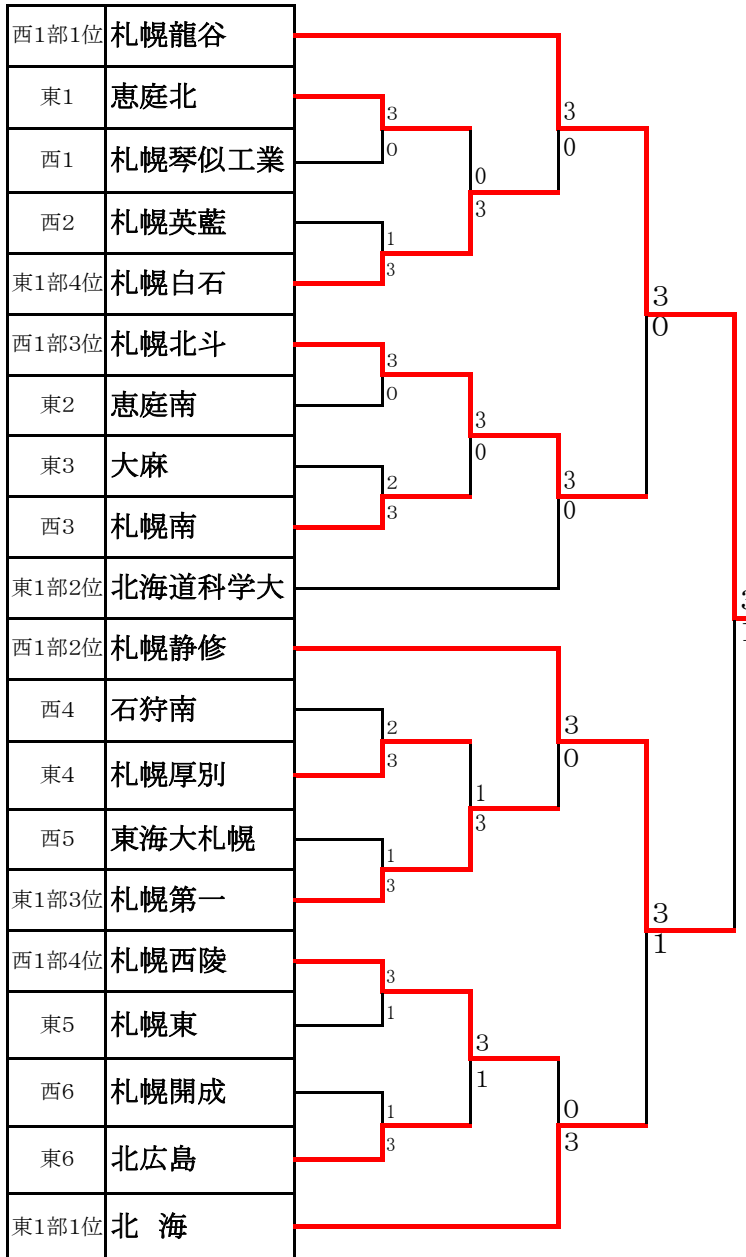

令和3年度 秋季団体戦決勝トーナメント男子(12月4日)北区体育館

1位	2位	3位	4位
札幌龍谷	札幌静修	北海	札幌北斗

5位	6位	7位	8位
北海道科学大	札幌西陵	札幌第一	札幌白石

令和3年度秋季団体戦決勝トーナメント女子

1位	2位	3位	4位
とわの森三愛	札幌静修	北星学園女子	北海

5位	6位	7位	8位
札幌北斗	科学大	北広島	札幌龍谷

2021年度札幌地区秋季高校バドミントン大会 1部BD 11月20日(土)/27日(土)厚別区体育館