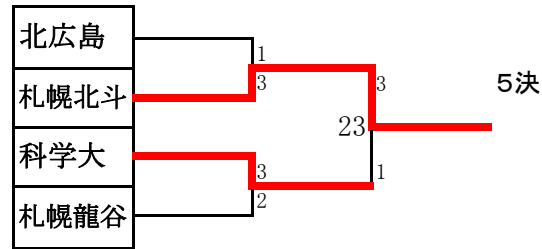

令和3年度 秋季団体戦決勝トーナメント男子(12月4日)北区体育館

1位	2位	3位	4位
札幌龍谷	札幌静修	北海	札幌北斗

5位	6位	7位	8位
北海道科学大	札幌西陵	札幌第一	札幌白石

令和3年度秋季団体戦決勝トーナメント女子

1位	2位	3位	4位
とわの森三愛	札幌静修	北星学園女子	北海

5位	6位	7位	8位
札幌北斗	科学大	北広島	札幌龍谷

2021年度札幌地区秋季高校バドミントン大会 1部BD 11月20日(土)/27日(土)厚別区体育館