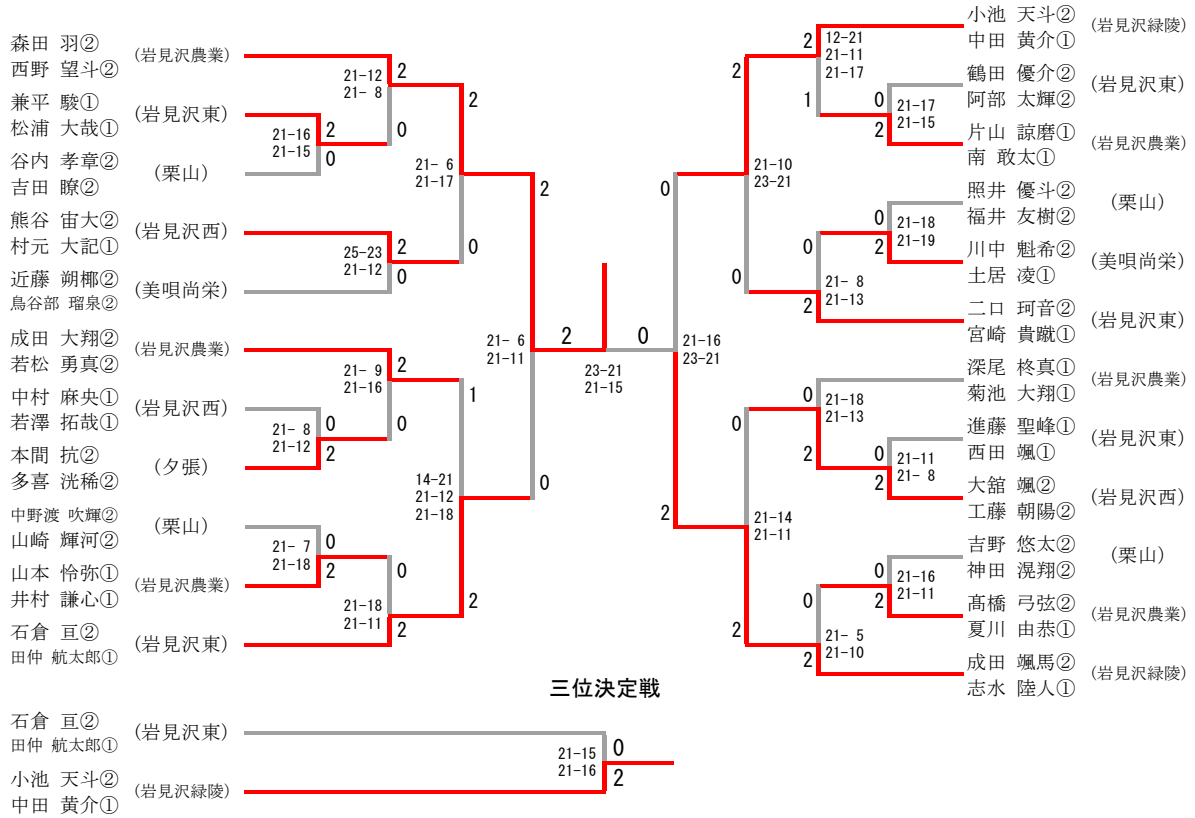

第50回全国高等学校選抜バドミントン選手権大会南空知地区予選会  
 高校女子団体

高校女子団体	夕張	岩見沢東	岩見沢緑陵	栗山	岩見沢西	勝-敗	順位
夕張		× 0-3	× 0-3	○ 3-2	× 0-3	M 3-1 1 G 7-23 P 365-591	4
岩見沢東	○ 3-0		○ 3-1	○ 3-0	○ 3-1	M 1 2-2 G 24-4 P 554-251	1
岩見沢緑陵	○ 3-0	× 1-3		○ 3-0	○ 3-2	M 1 0-5 G 20-11 P 557-482	2
栗山	× 2-3	× 0-3	× 0-3		× 0-3	M 2-1 2 G 6-24 P 392-574	5
岩見沢西	○ 3-0	× 1-3	× 2-3	○ 3-0		M 9-6 G 18-13 P 523-493	3

第50回全国高等学校選抜バドミントン選手権大会南空知地区予選会  
男子シングルス

三位決定戦

小池 天斗② (岩見沢緑陵)	21-18 12-21 21-19	1
工藤 朝陽② (岩見沢西)		2

第50回全国高等学校選抜バドミントン選手権大会南空知地区予選会  
女子シングルス

三位決定戦

# 第50回全国高等学校選抜バドミントン選手権大会南空知地区予選会 男子ダブルス

# 第50回全国高等学校選抜バドミントン選手権大会南空知地区予選会 女子ダブルス