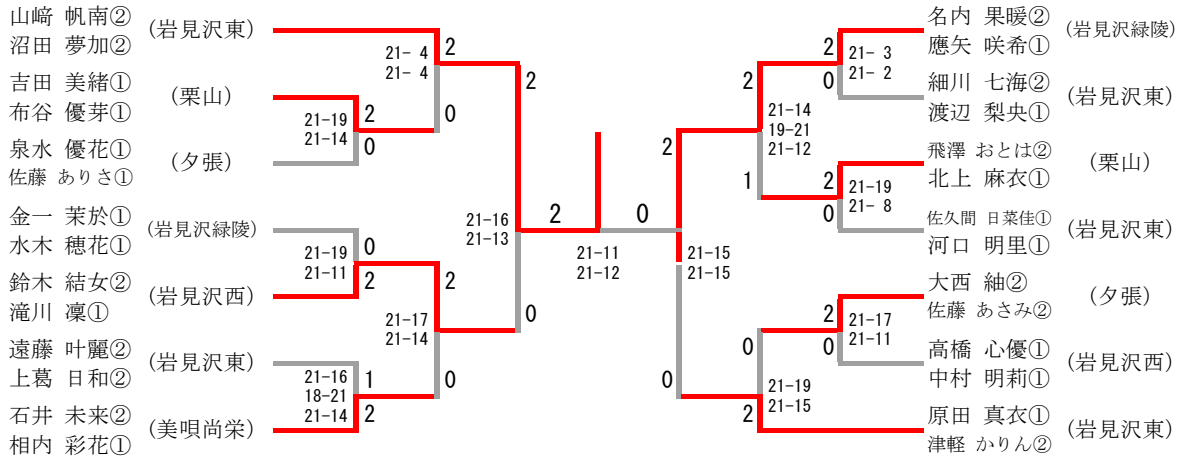

第50回全国高等学校選抜バドミントン選手権大会南空知地区予選会  
 高校女子団体

高校女子団体	夕張	岩見沢東	岩見沢緑陵	栗山	岩見沢西	勝-敗	順位
夕張		× 0-3	× 0-3	○ 3-2	× 0-3	M 3-1 1 G 7-23 P 365-591	4
岩見沢東	○ 3-0		○ 3-1	○ 3-0	○ 3-1	M 1 2-2 G 24-4 P 554-251	1
岩見沢緑陵	○ 3-0	× 1-3		○ 3-0	○ 3-2	M 1 0-5 G 20-11 P 557-482	2
栗山	× 2-3	× 0-3	× 0-3		× 0-3	M 2-1 2 G 6-24 P 392-574	5
岩見沢西	○ 3-0	× 1-3	× 2-3	○ 3-0		M 9-6 G 18-13 P 523-493	3

第50回全国高等学校選抜バドミントン選手権大会南空知地区予選会  
男子シングルス

三位決定戦

小池 天斗② (岩見沢緑陵)	21-18 12-21 21-19	1
工藤 朝陽② (岩見沢西)		2

第50回全国高等学校選抜バドミントン選手権大会南空知地区予選会  
女子シングルス

三位決定戦

# 第50回全国高等学校選抜バドミントン選手権大会南空知地区予選会 男子ダブルス

# 第50回全国高等学校選抜バドミントン選手権大会南空知地区予選会 女子ダブルス