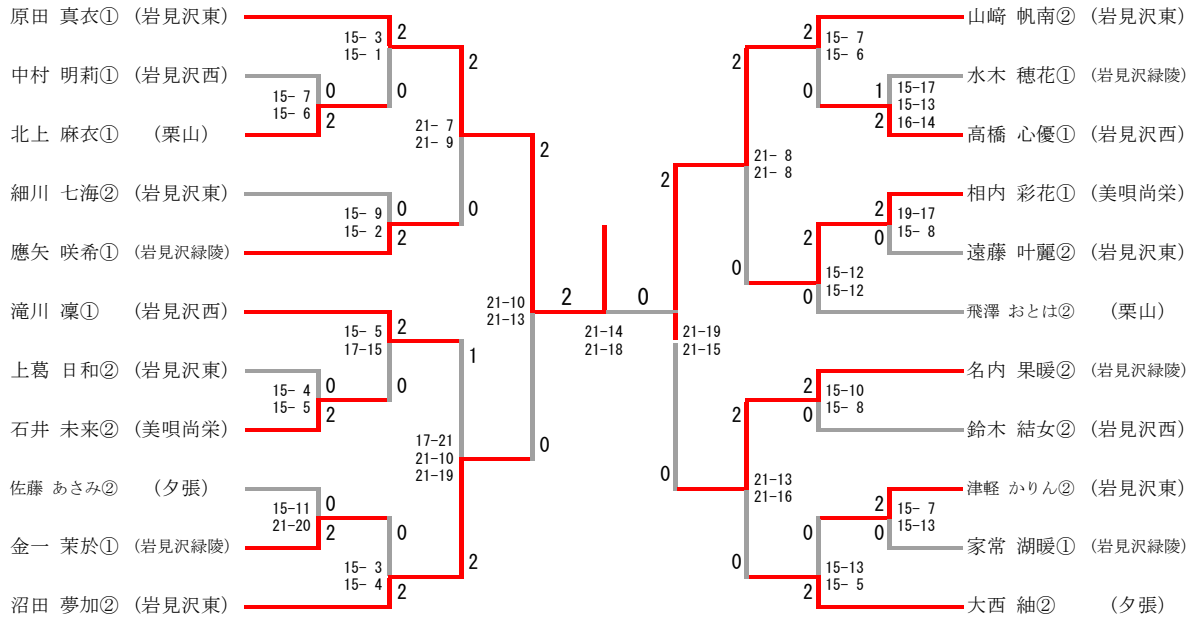

第50回全国高等学校選抜バドミントン選手権大会南空知地区予選会
女子シングルス