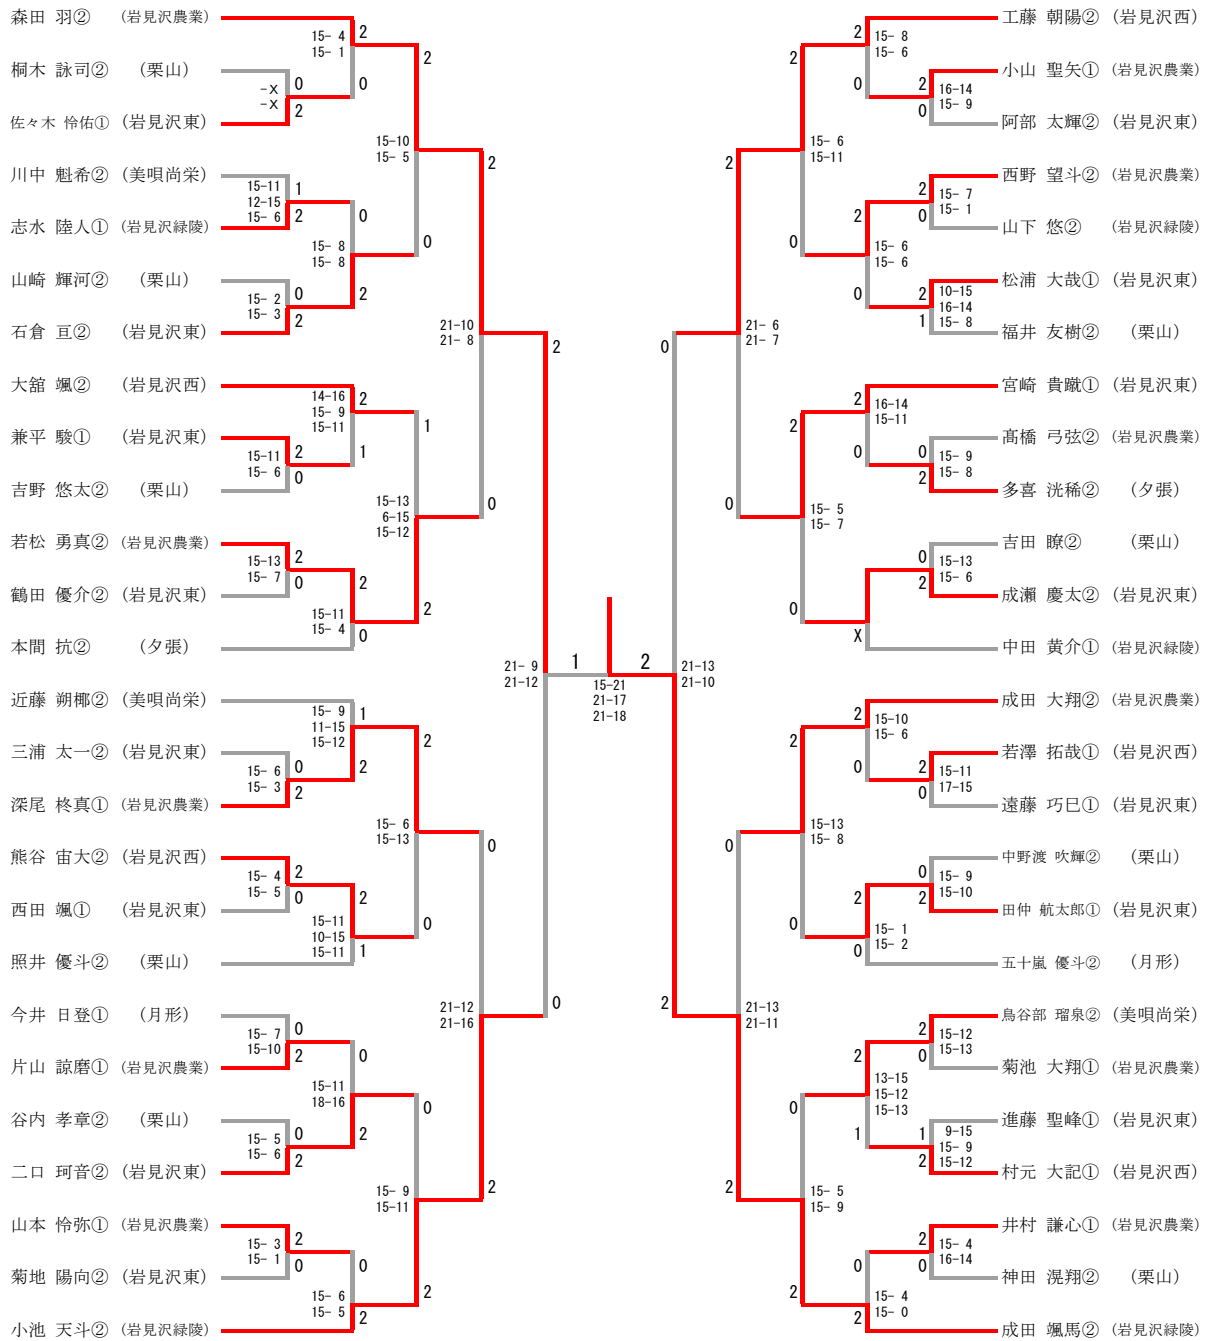

第50回全国高等学校選抜バドミントン選手権大会南空知地区予選会
男子シングルス

三位決定戦

小池 天斗② (岩見沢緑陵)	21-18 12-21 21-19	1
工藤 朝陽② (岩見沢西)		2