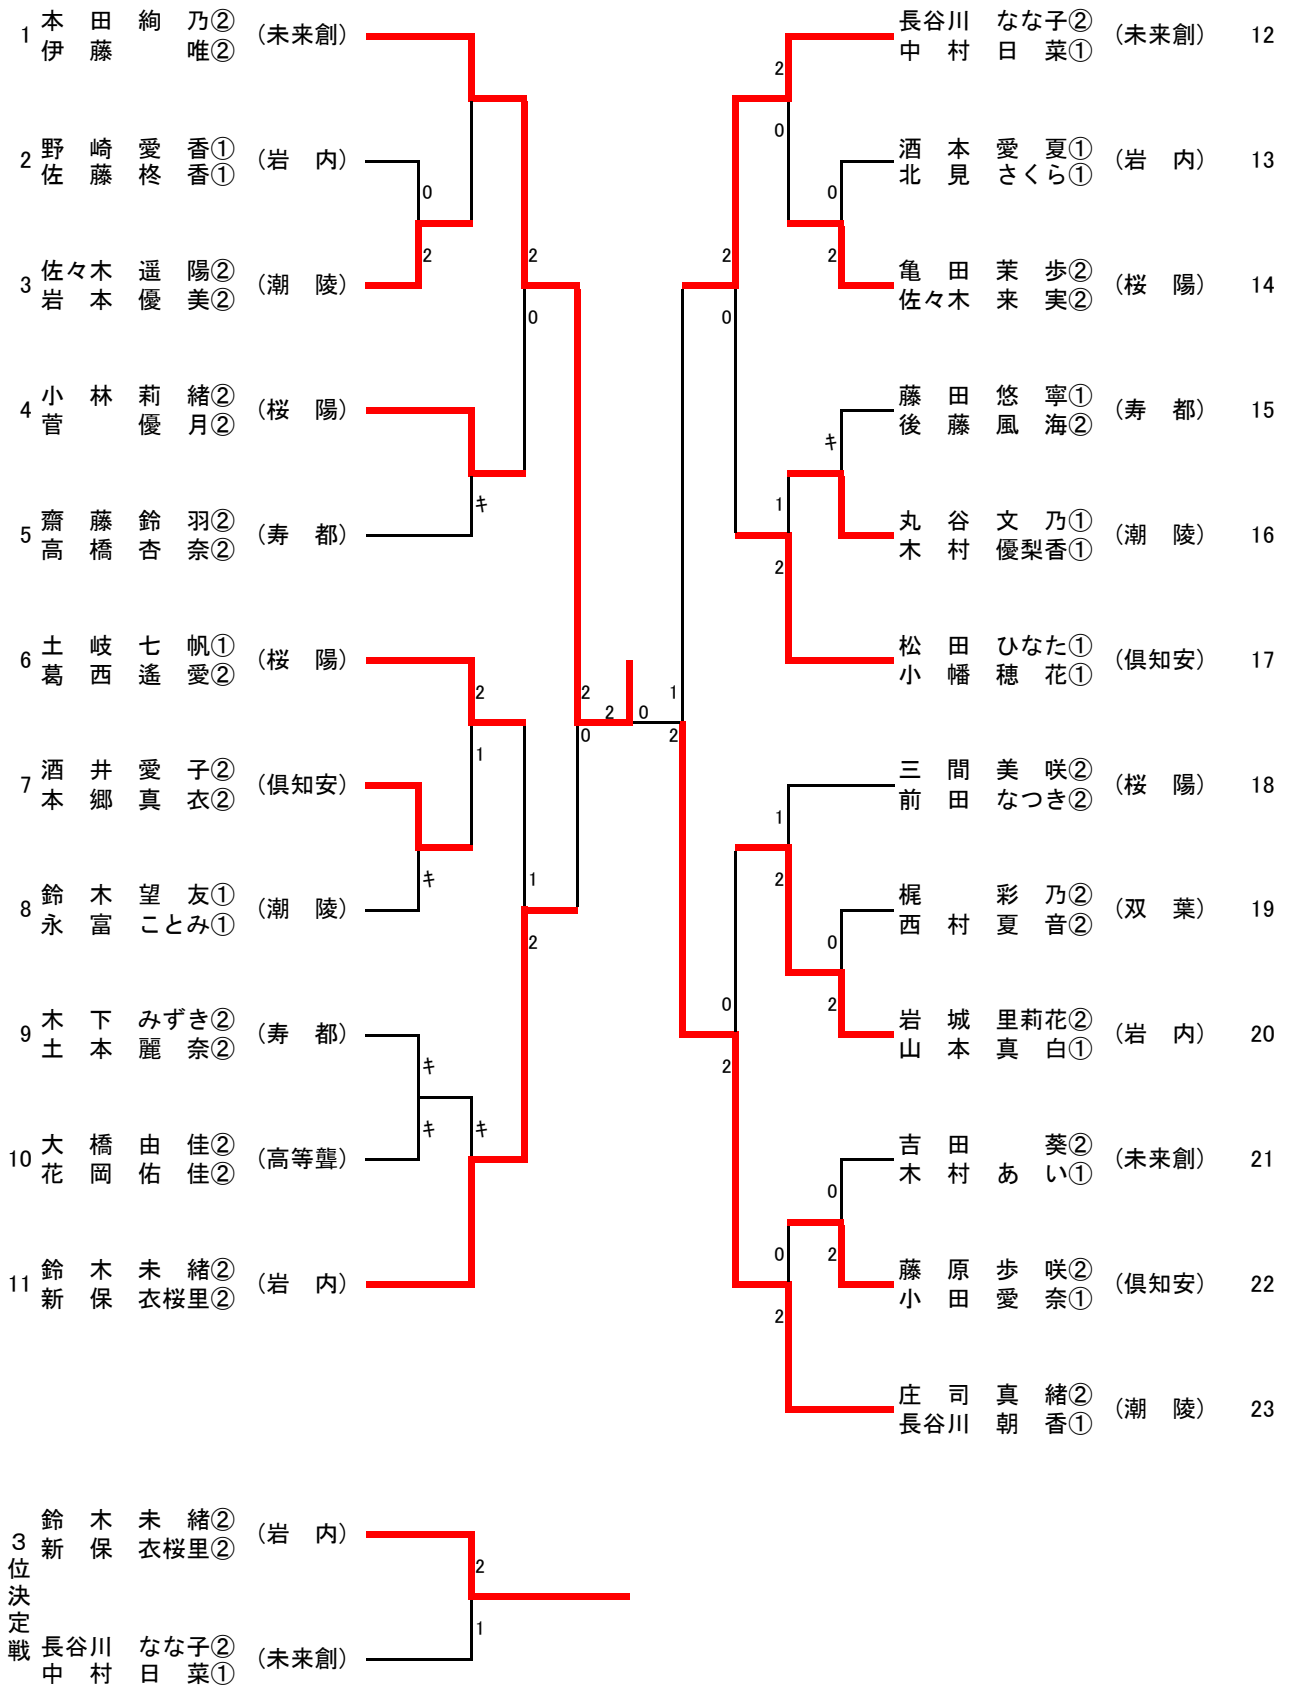

男子団体戦【BT】

女子団体戦【GT】

男子ダブルス【BD】

1	大場 聖也② (倶知安)	櫻庭 颯士②	及川 翔平② (未来創)	齋藤 玄親②	17
2	岩本 将吾① (水産)	大谷 尚平①	西村 重耶② (倶知安)	三浦 大空②	18
3	村田 裕真② (桜陽)	棧敷 廉斗②	宇野 和博② (潮陵)	小松 和希②	19
4	菅野 完熙② (北照)	清松 光星②	嶋屋 秀人① (桜陽)	佐藤 大聖②	20
5	吉田 卓人② (紅志)	岩井 直人②	黒山 竜雅② (岩内)	崎田 竜羽①	21
6	高橋 大聖① (明峰)	門田 優介①	佐藤 汰一① (水産)	垣田 定太①	22
7	武良 拓郎② (高等聾)	伊藤 壮空①	齋藤 空② (北照)	藤江 航②	23
8	小川 畑亮② (潮陵)	川口 滉太②	竹田 龍之介② (紅志)	菊地 啓一郎①	24
9	山瀬 健② (桜陽)	市川 三士郎①	菅原 一葉② (水産)	岩渕 海②	25
10	奥田 翔① (紅志)	中村 翔太①	野澤 輝仁① (倶知農)	四宮 琉晟①	26
11	伊藤 春道① (水産)	柴田 春太①	多田 凌凱② (北照)	熊谷 佳斗①	27
12	小原 晴空① (寿都)	黒澤 奏太①	端山 也真斗② (双葉)	崎光 聖②	28
13	上林 雅人② (未来創)	小川 大輝②	土井 大聖① (倶知安)	淵野 智陽①	29
14	山野井 大空① (双葉)	金井 大涼太朗①	豊島 海生① (寿都)	高橋 一樹①	30
15	武田 隼翔② (潮陵)	石橋 涼也②	紺谷 蒼一郎② (桜陽)	田舎 幹汰②	31
16	井田 宗志② (倶知安)	藤 暖人①	佐藤 慶宗② (潮陵)	澤田 和奏②	32
3位決定戦	大場 聖也② (倶知安)	櫻庭 颯士②	及川 翔平② (未来創)	齋藤 玄親②	

女子ダブルス【GD】

男子シングルス【BS】

3位決定戦

女子シングルス【GS】