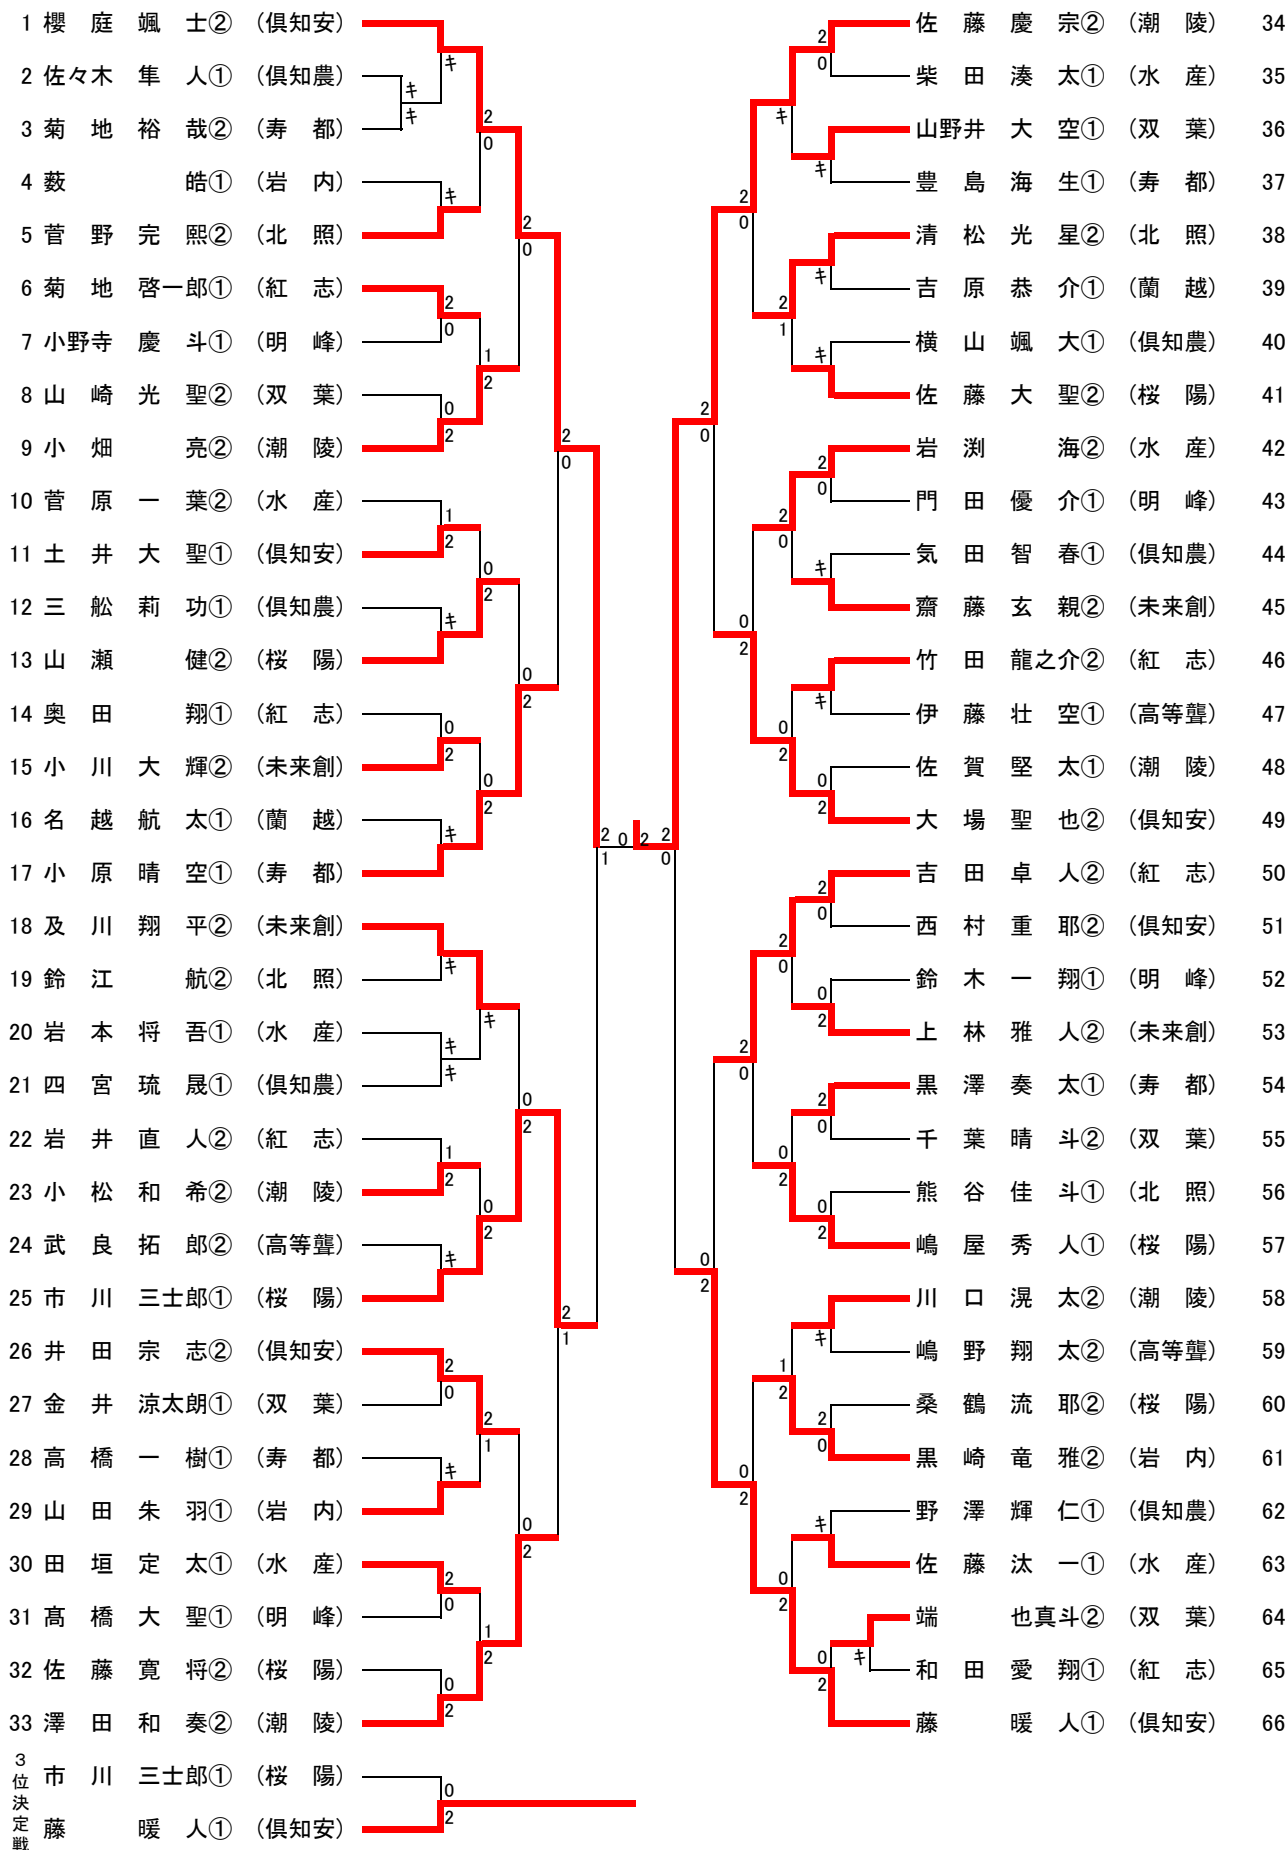

男子団体戦【BT】

女子団体戦【GT】

男子ダブルス【BD】

1	大場 聖也② (倶知安)	櫻庭 颯士②	及川 翔平② (未来創)	齋藤 玄親②	17
2	岩本 将吾① (水産)	大谷 尚平①	西村 重耶② (倶知安)	三浦 大空②	18
3	村田 裕真② (桜陽)	棧敷 廉斗②	宇野 和博② (潮陵)	小松 和希②	19
4	菅野 完熙② (北照)	清松 光星②	嶋屋 秀人① (桜陽)	佐藤 大聖②	20
5	吉田 卓人② (紅志)	岩井 直人②	黒山 竜雅② (岩内)	崎田 竜羽①	21
6	高橋 大聖① (明峰)	門田 優介①	佐藤 汰一① (水産)	垣田 定太①	22
7	武良 拓郎② (高等聾)	伊藤 壮空①	齋藤 空② (北照)	藤江 航②	23
8	小川 畑亮② (潮陵)	川口 滉太②	竹田 龍之介② (紅志)	菊地 啓一郎①	24
9	山瀬 健② (桜陽)	市川 三士郎①	菅原 一葉② (水産)	岩渕 海②	25
10	奥田 翔① (紅志)	中村 翔太①	野澤 輝仁① (倶知農)	四宮 琉晟①	26
11	伊藤 春道① (水産)	柴田 春太①	多田 凌凱② (北照)	熊谷 佳斗①	27
12	小原 晴空① (寿都)	黒澤 奏太①	端山 也真斗② (双葉)	崎光 聖②	28
13	上林 雅人② (未来創)	小川 大輝②	土井 大聖① (倶知安)	淵野 智陽①	29
14	山野井 大空① (双葉)	金井 大涼太朗①	豊島 海生① (寿都)	高橋 一樹①	30
15	武田 隼翔② (潮陵)	石橋 涼也②	紺谷 蒼一郎② (桜陽)	田舎 幹汰②	31
16	井田 宗志② (倶知安)	藤 暖人①	佐藤 慶宗② (潮陵)	澤田 和奏②	32
3位決定戦	大場 聖也② (倶知安)	櫻庭 颯士②	及川 翔平② (未来創)	齋藤 玄親②	

女子ダブルス【GD】

男子シングルス【BS】

3位決定戦

女子シングルス【GS】