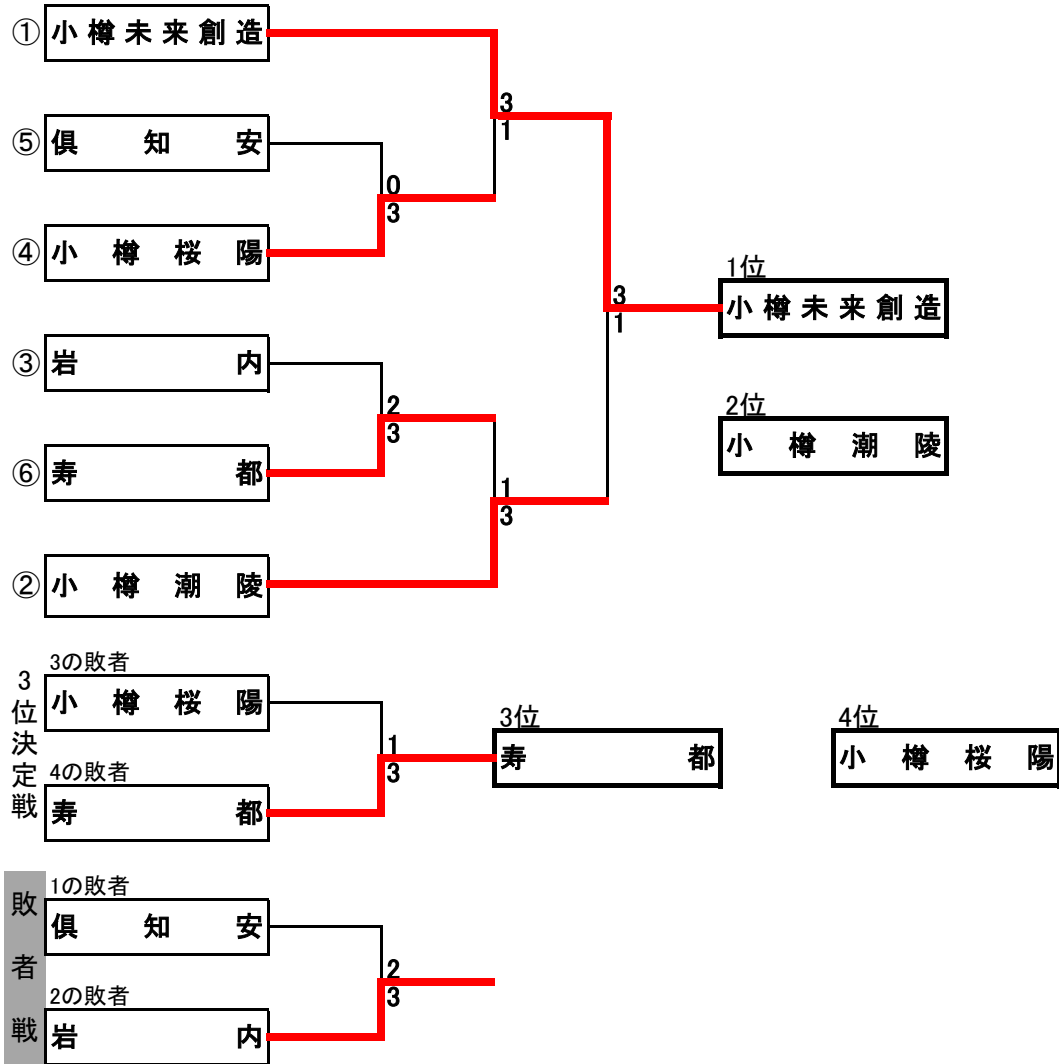

男子団体戦【BT】

女子団体戦【GT】

男子ダブルス【BD】

1	大場 聖也② (倶知安)	櫻庭 颯士②	及川 翔平② (未来創)	齋藤 玄親②	17
2	岩本 将吾① (水産)	大谷 尚平①	西村 重耶② (倶知安)	三浦 大空②	18
3	村田 裕真② (桜陽)	棧敷 廉斗②	宇野 和博② (潮陵)	小松 和希②	19
4	菅野 完熙② (北照)	清松 光星②	嶋屋 秀人① (桜陽)	佐藤 大聖②	20
5	吉田 卓人② (紅志)	岩井 直人②	黒山 竜雅② (岩内)	崎田 竜羽①	21
6	高橋 大聖① (明峰)	門田 優介①	佐藤 汰一① (水産)	垣田 定太①	22
7	武良 拓郎② (高等聾)	伊藤 壮空①	齋藤 空② (北照)	藤江 航②	23
8	小川 畑亮② (潮陵)	川口 滉太②	竹田 龍之介② (紅志)	菊地 啓一郎①	24
9	山瀬 健② (桜陽)	市川 三士郎①	菅原 一葉② (水産)	岩渕 海②	25
10	奥田 翔① (紅志)	中村 翔太①	野澤 輝仁① (倶知農)	四宮 琉晟①	26
11	伊藤 春道① (水産)	柴田 春太①	多田 凌凱② (北照)	熊谷 佳斗①	27
12	小原 晴空① (寿都)	黒澤 奏太①	端山 也真斗② (双葉)	崎光 聖②	28
13	上林 雅人② (未来創)	小川 大輝②	土井 大聖① (倶知安)	淵野 智陽①	29
14	山野井 大空① (双葉)	金井 大涼太朗①	豊島 海生① (寿都)	高橋 一樹①	30
15	武田 隼翔② (潮陵)	石橋 涼也②	紺谷 蒼一郎② (桜陽)	田舎 幹汰②	31
16	井田 宗志② (倶知安)	藤 暖人①	佐藤 慶宗② (潮陵)	澤田 和奏②	32
3位決定戦	大場 聖也② (倶知安)	櫻庭 颯士②	及川 翔平② (未来創)	齋藤 玄親②	

女子ダブルス【GD】

男子シングルス【BS】

3位決定戦

女子シングルス【GS】