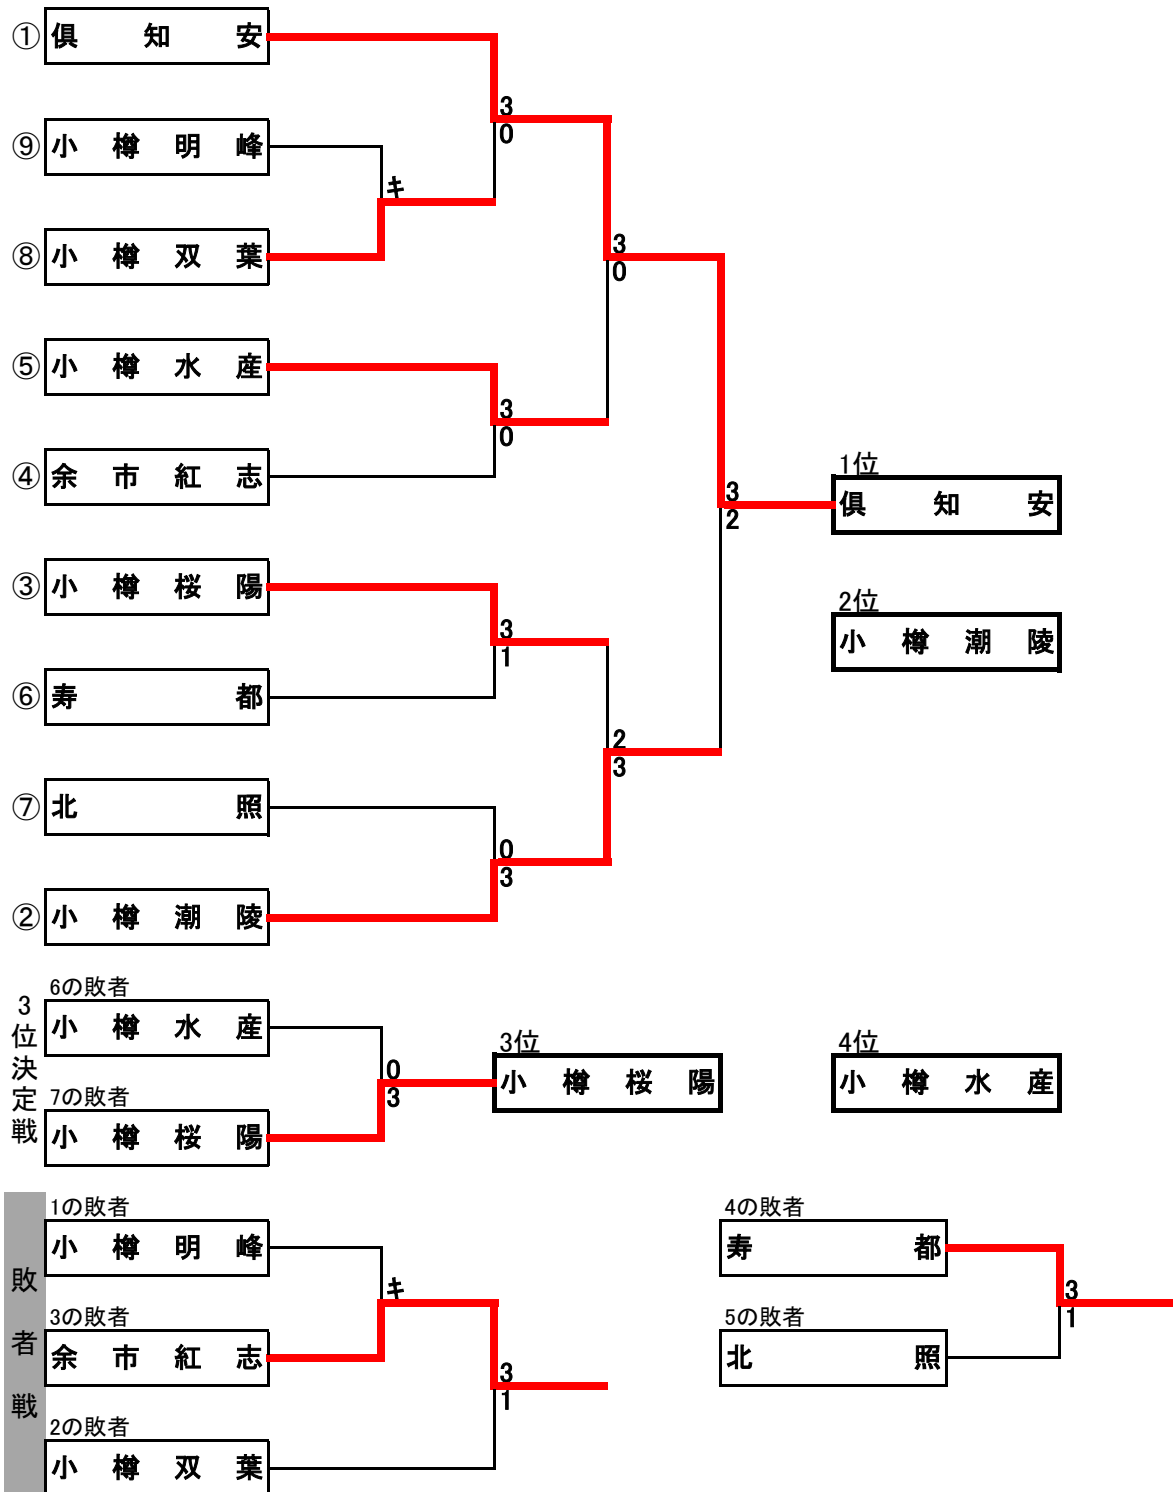

男子団体戦【BT】

女子団体戦【GT】

男子ダブルス【BD】

1	大場 聖也② (倶知安)	櫻庭 颯士②	及川 翔平② (未来創)	齋藤 玄親②	17
2	岩本 将吾① (水産)	大谷 尚平①	西村 重耶② (倶知安)	三浦 大空②	18
3	村田 裕真② (桜陽)	棧敷 廉斗②	宇野 和博② (潮陵)	小松 和希②	19
4	菅野 完熙② (北照)	清松 光星②	嶋屋 秀人① (桜陽)	佐藤 大聖②	20
5	吉田 卓人② (紅志)	岩井 直人②	黒山 竜雅② (岩内)	崎田 竜羽①	21
6	高橋 大聖① (明峰)	門田 優介①	佐藤 汰一① (水産)	垣田 定太①	22
7	武良 拓郎② (高等聾)	伊藤 壮空①	齋藤 空② (北照)	藤江 航②	23
8	小川 畑亮② (潮陵)	川口 滉太②	竹田 龍之介② (紅志)	菊地 啓一郎①	24
9	山瀬 健② (桜陽)	市川 三士郎①	菅原 一葉② (水産)	岩渕 海②	25
10	奥田 翔① (紅志)	中村 翔太①	野澤 輝仁① (倶知農)	四宮 琉晟①	26
11	伊藤 春道① (水産)	柴田 春太①	多田 凌凱② (北照)	熊谷 佳斗①	27
12	小原 晴空① (寿都)	黒澤 奏太①	端山 也真斗② (双葉)	崎光 聖②	28
13	上林 雅人② (未来創)	小川 大輝②	土井 大聖① (倶知安)	淵野 智陽①	29
14	山野井 大空① (双葉)	金井 大涼太朗①	豊島 海生① (寿都)	高橋 一樹①	30
15	武田 隼翔② (潮陵)	石橋 涼也②	紺谷 蒼一郎② (桜陽)	田舎 幹汰②	31
16	井田 宗志② (倶知安)	藤 暖人①	佐藤 慶宗② (潮陵)	澤田 和奏②	32
3位決定戦	大場 聖也② (倶知安)	櫻庭 颯士②	及川 翔平② (未来創)	齋藤 玄親②	

女子ダブルス【GD】

男子シングルス【BS】

3位決定戦

女子シングルス【GS】