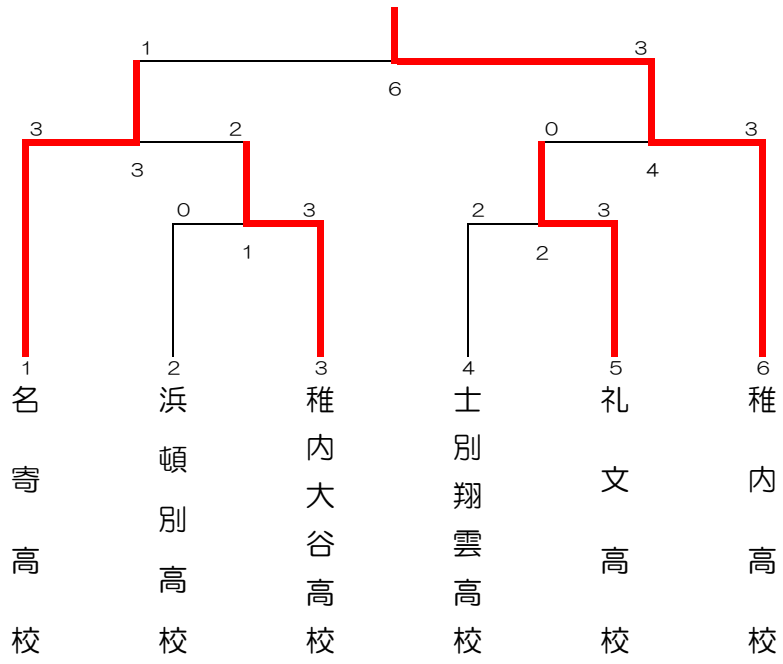

男子団体 (BT)

稚内大谷高校

礼文高校

女子団体 (GT)

	名寄高等学校	士別翔雲高等学校	稚内高等学校	順位
名寄高等学校		○ 3-0	× 1-3	2
士別翔雲高等学校	× 0-3		× 0-3	3
稚内高等学校	○ 3-1	○ 3-0		1

男子ダブルス (BD)

3位決定戦

女子ダブルス (GD)

3位決定戦

男子シングルス (BS)

女子シングルス (GS)