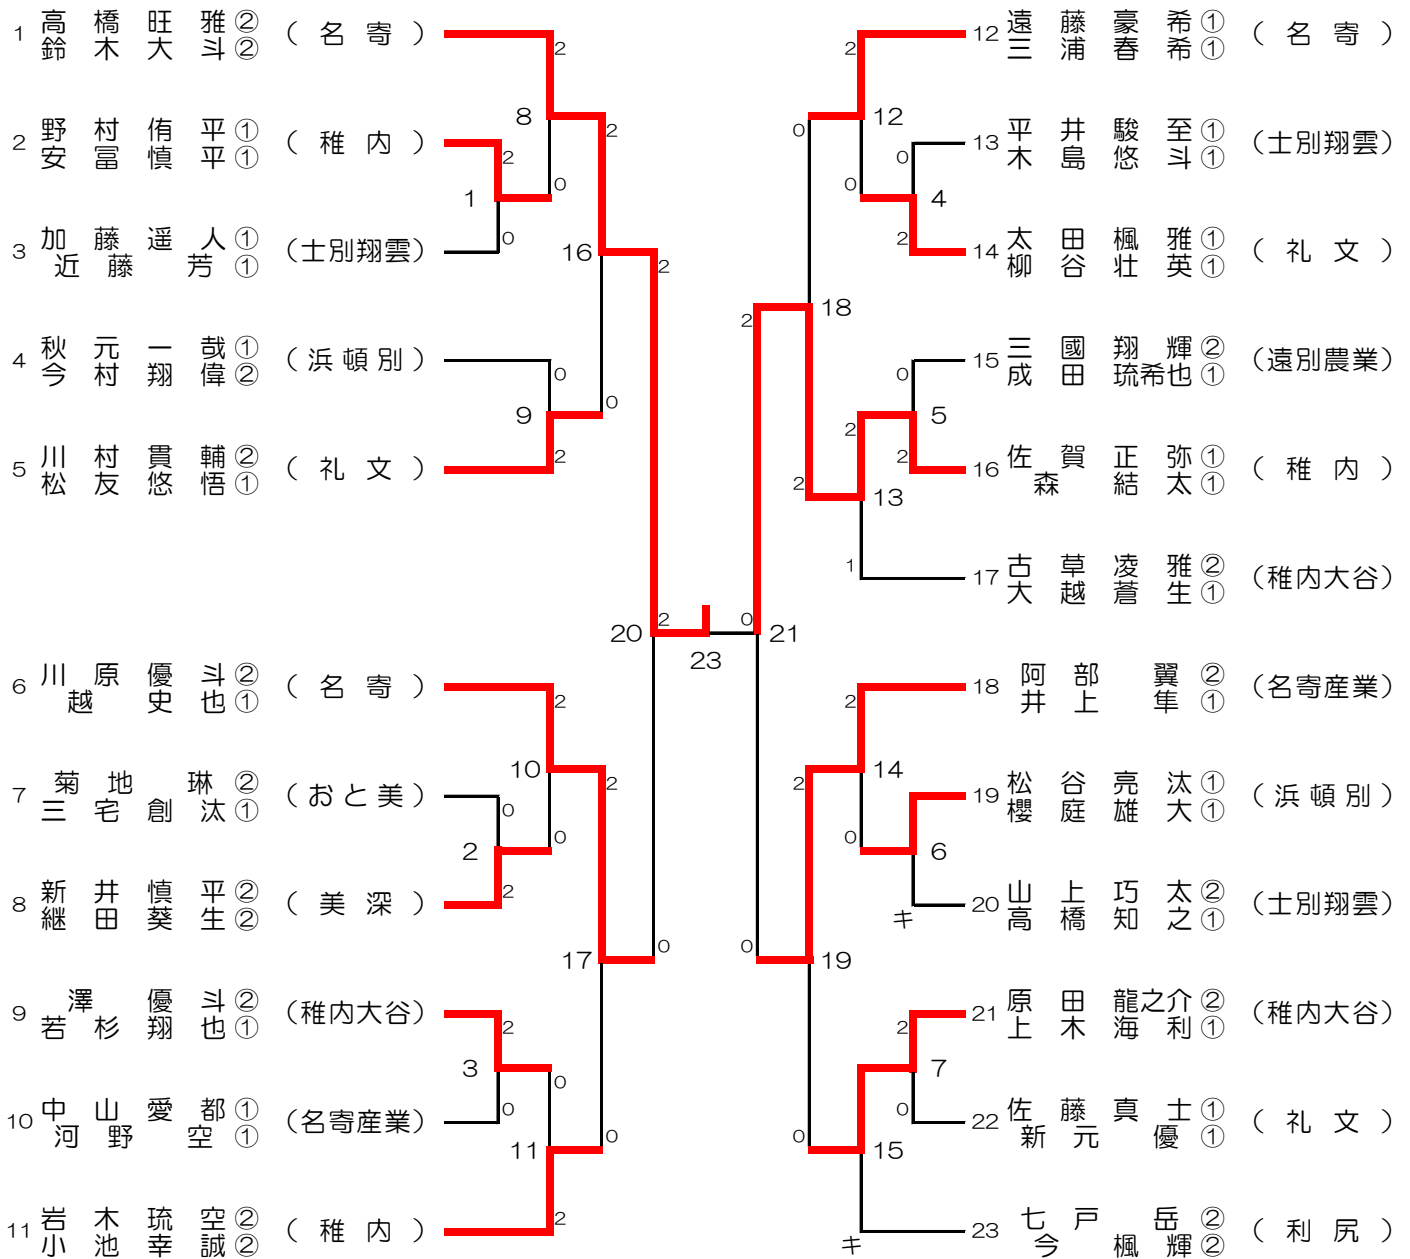

男子団体 (BT)

稚内大谷高校

礼文高校

女子団体 (GT)

	名寄高等学校	士別翔雲高等学校	稚内高等学校	順位
名寄高等学校		○ 3-0	× 1-3	2
士別翔雲高等学校	× 0-3		× 0-3	3
稚内高等学校	○ 3-1	○ 3-0		1

男子ダブルス (BD)

3位決定戦

女子ダブルス (GD)

3位決定戦

男子シングルス (BS)

女子シングルス (GS)