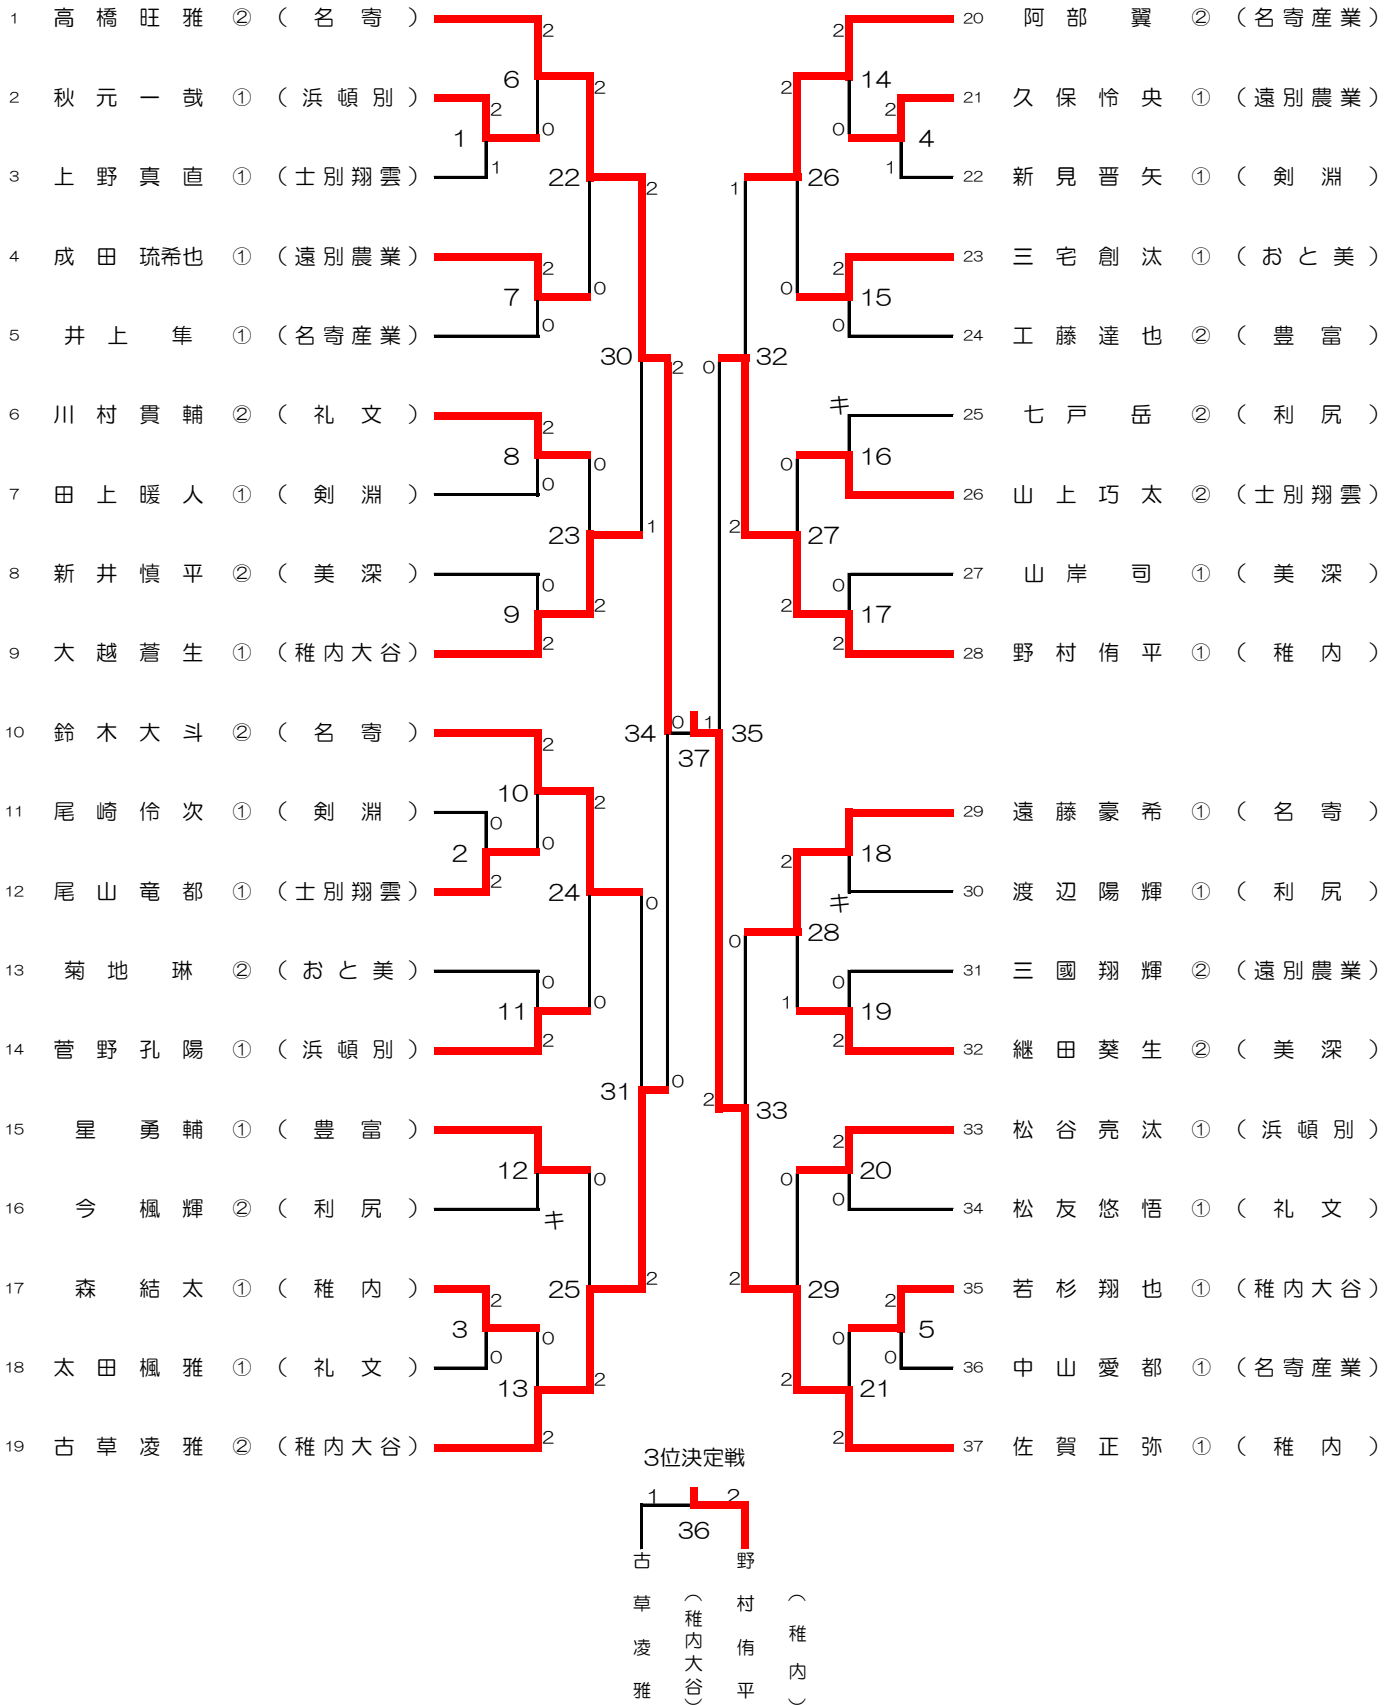

男子団体 (BT)

稚内大谷高校

礼文高校

女子団体 (GT)

	名寄高等学校	士別翔雲高等学校	稚内高等学校	順位
名寄高等学校		○ 3-0	× 1-3	2
士別翔雲高等学校	× 0-3		× 0-3	3
稚内高等学校	○ 3-1	○ 3-0		1

男子ダブルス (BD)

3位決定戦

女子ダブルス (GD)

3位決定戦

男子シングルス (BS)

女子シングルス (GS)