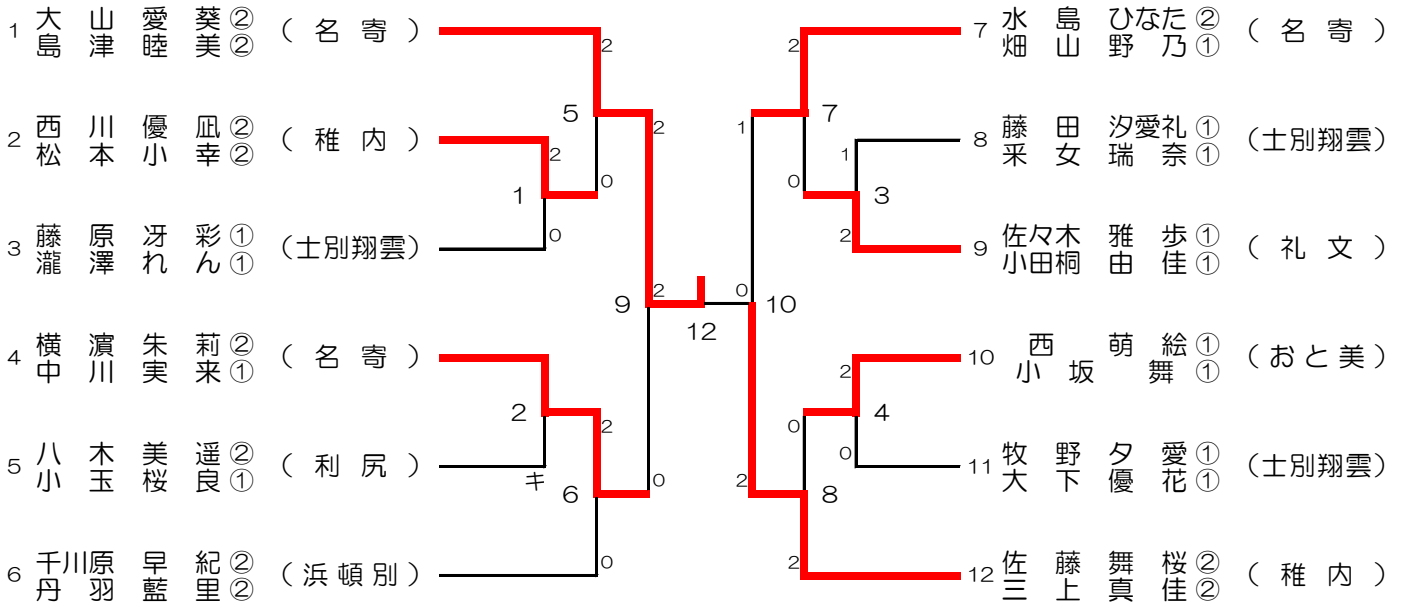

男子団体 (BT)

稚内大谷高校

礼文高校

女子団体 (GT)

	名寄高等学校	士別翔雲高等学校	稚内高等学校	順位
名寄高等学校		○ 3-0	× 1-3	2
士別翔雲高等学校	× 0-3		× 0-3	3
稚内高等学校	○ 3-1	○ 3-0		1

男子ダブルス (BD)

3位決定戦

女子ダブルス (GD)

3位決定戦

男子シングルス (BS)

女子シングルス (GS)