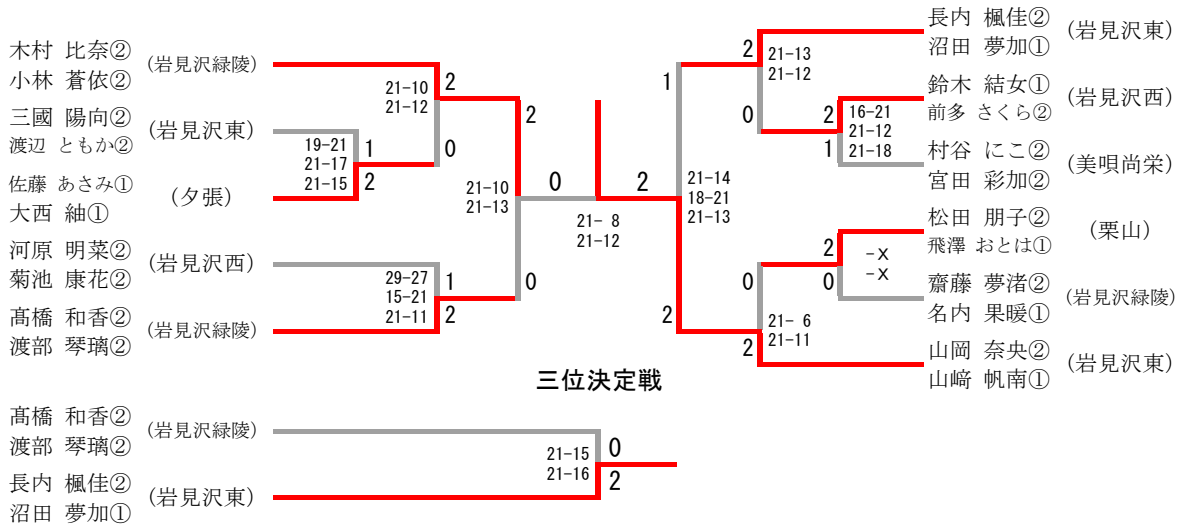

第49回全国高等学校選抜バドミントン選手権大会南空知地区予選会

1部男子ダブルス

第49回全国高等学校選抜バドミントン選手権大会南空知地区予選会
1部男子シングルス

三位決定戦

第49回全国高等学校選抜バドミントン選手権大会南空知地区予選会

1部女子ダブルス

第49回全国高等学校選抜バドミントン選手権大会南空知地区予選会

1部女子シングルス

三位決定戦