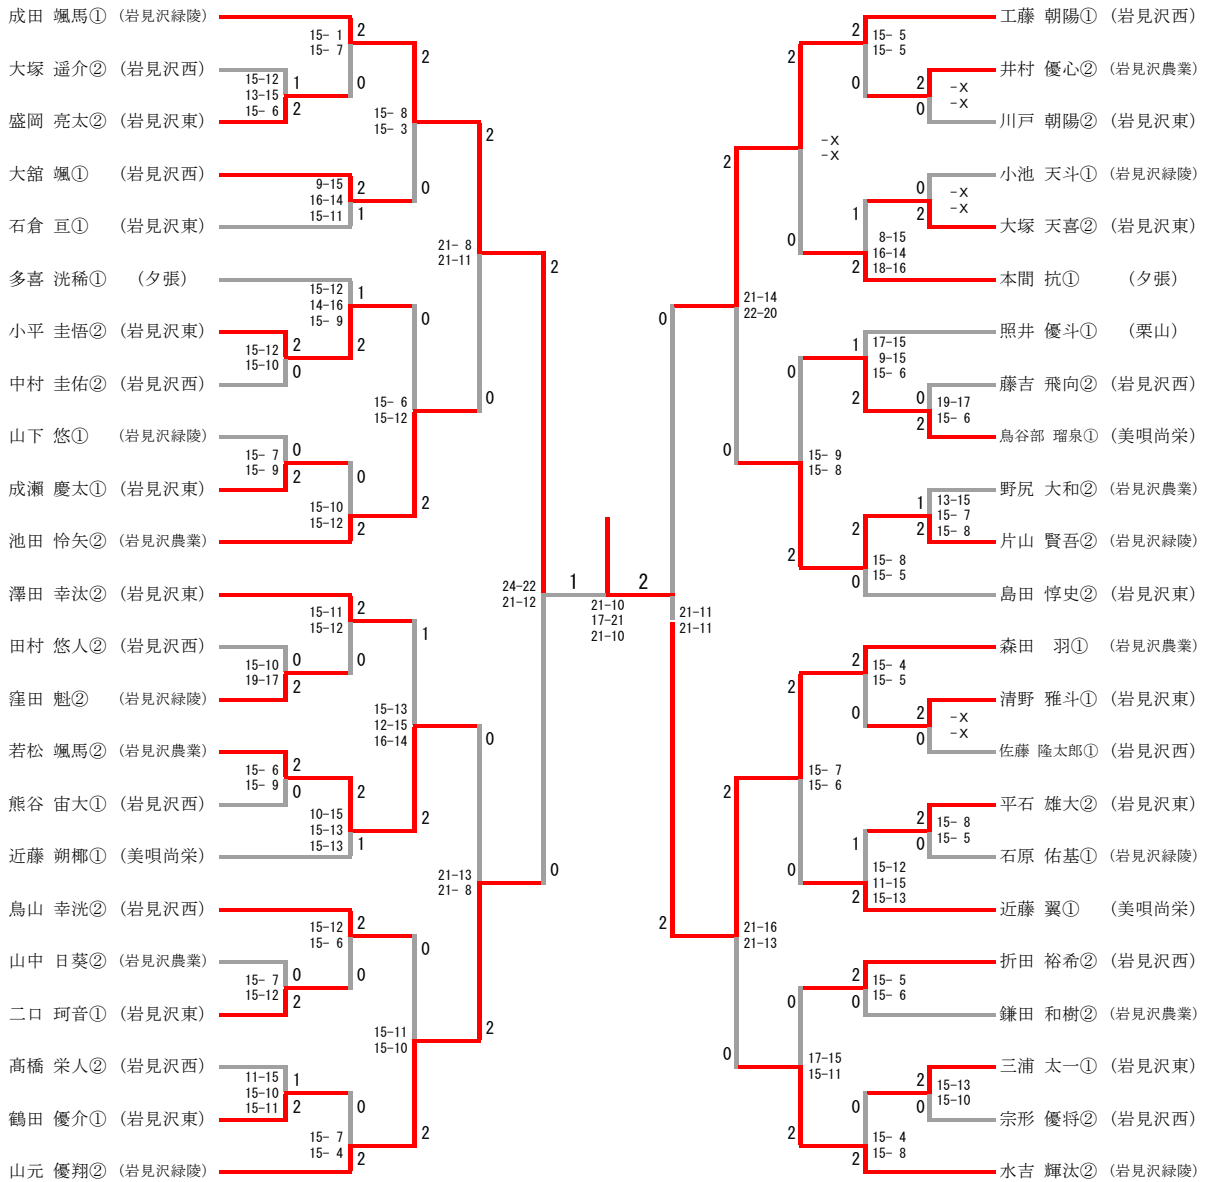

第49回全国高等学校選抜バドミントン選手権大会南空知地区予選会
1部男子シングルス