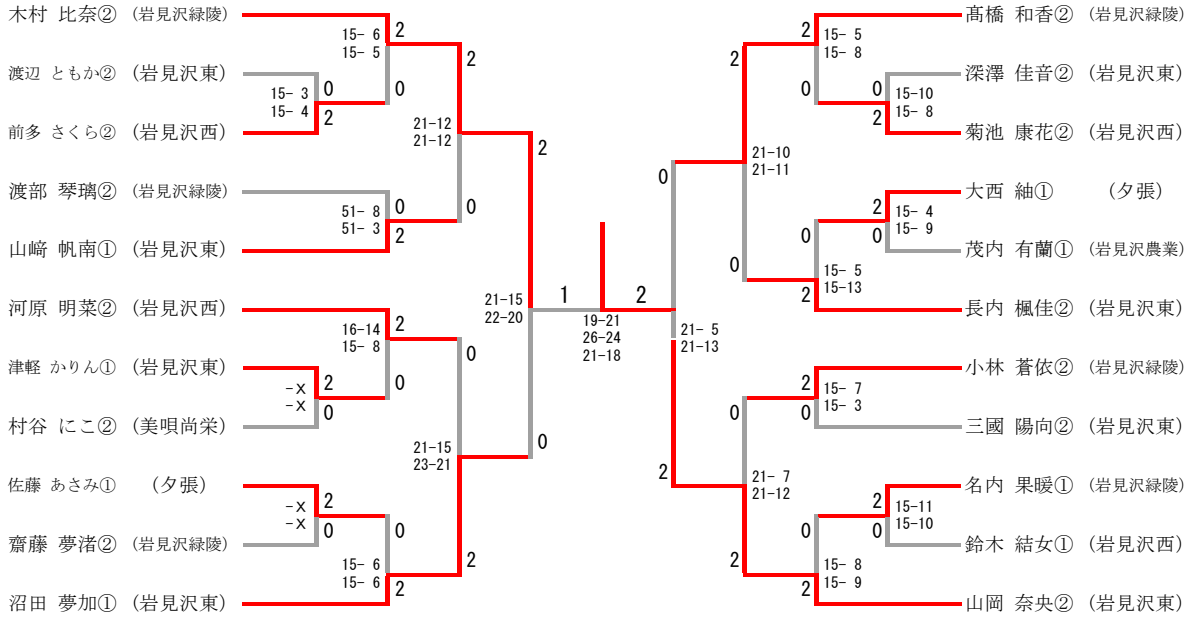

高校女子団体

高校女子団体	岩見沢緑陵	岩見沢西	岩見沢東	勝-敗	順位
岩見沢緑陵		○ 3-0	× 1-3	M 4-3 G 9-7 P 282-237	2
岩見沢西	× 0-3		× 1-3	M 1-6 G 3-12 P 195-291	3
岩見沢東	○ 3-1	○ 3-1		M 6-2 G 12-5 P 309-258	1

第49回全国高等学校選抜バドミントン選手権大会南空知地区予選会

2020.11.22-23 岩見沢スポーツセンター

第49回全国高等学校選抜バドミントン選手権大会南空知地区予選会

1部男子ダブルス

第49回全国高等学校選抜バドミントン選手権大会南空知地区予選会
1部男子シングルス

三位決定戦

第49回全国高等学校選抜バドミントン選手権大会南空知地区予選会

1部女子ダブルス

第49回全国高等学校選抜バドミントン選手権大会南空知地区予選会

1部女子シングルス

三位決定戦