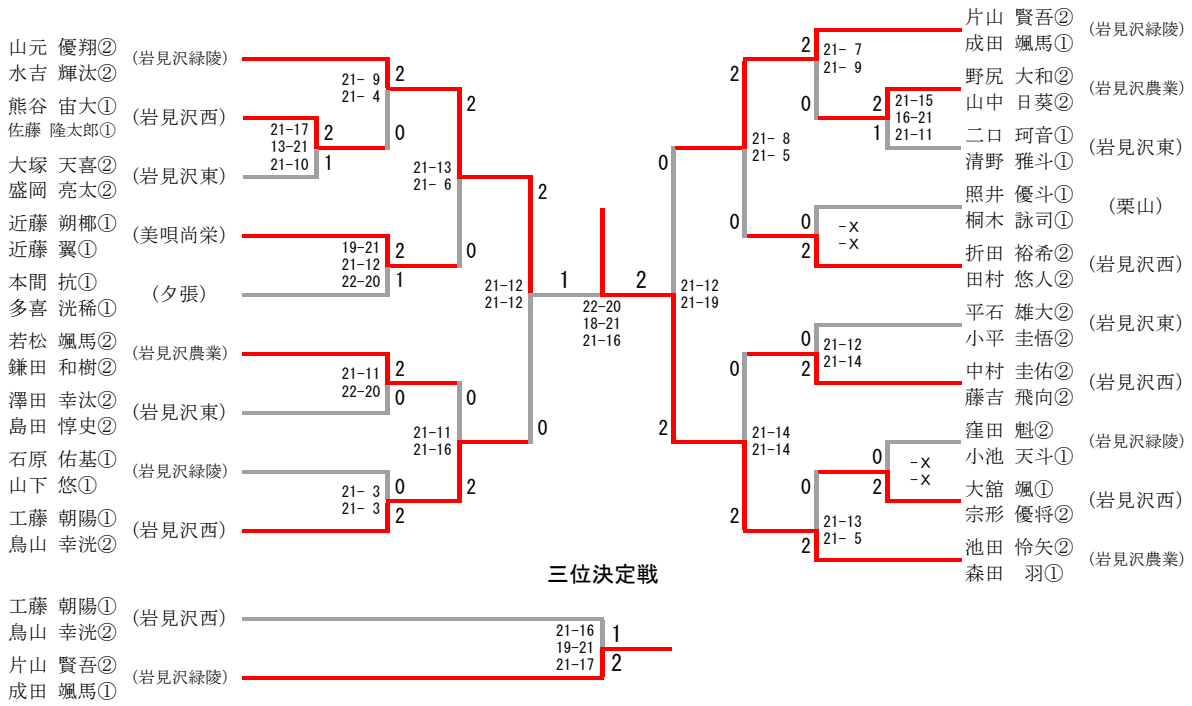

第49回全国高等学校選抜バドミントン選手権大会南空知地区予選会

2020.11.21 岩見沢スポーツセンター

種 目	優 勝	準 優 勝	三 位
高校男子団体	岩見沢緑陵	岩見沢西	岩見沢農業
高校女子団体	岩見沢東	岩見沢緑陵	岩見沢西

第49回全国高等学校選抜バドミントン選手権大会南空知地区予選会

高校男子団体

高校男子団体	岩見沢緑陵	岩見沢東	岩見沢西	岩見沢農業	勝-敗	順位
岩見沢緑陵		○ 3-1	○ 3-2	○ 3-2	M 9-5 G 19-10 P 534-439	1
岩見沢東	× 1-3		× 1-3	× 0-3	M 2-9 G 5-19 P 336-471	4
岩見沢西	× 2-3	○ 3-1		○ 3-2	M 8-6 G 17-14 P 544-549	2
岩見沢農業	× 2-3	○ 3-0	× 2-3		M 7-6 G 15-13 P 507-462	3

高校女子団体

高校女子団体	岩見沢緑陵	岩見沢西	岩見沢東	勝-敗	順位
岩見沢緑陵		○ 3-0	× 1-3	M 4-3 G 9-7 P 282-237	2
岩見沢西	× 0-3		× 1-3	M 1-6 G 3-12 P 195-291	3
岩見沢東	○ 3-1	○ 3-1		M 6-2 G 12-5 P 309-258	1

第49回全国高等学校選抜バドミントン選手権大会南空知地区予選会

2020.11.22-23 岩見沢スポーツセンター

種 目	優 勝	準 優 勝	三 位
1部男子単	もりた つばさ 森田 羽① (岩見沢農業)	なりた そうま 成田 颯馬① (岩見沢緑陵)	やまもと ゆう 山元 優翔② (岩見沢緑陵)
2部男子単	わかまつ ゆうま 若松 勇真① (岩見沢農業)	かなざき ともや 金崎 朋弥② (岩見沢東)	
1部女子単	やまおか なお 山岡 奈央② (岩見沢東)	きむら ひな 木村 比奈② (岩見沢緑陵)	ぬまた ゆめか 沼田 夢加① (岩見沢東)
2部女子単	まつだ ともこ 松田 朋子② (栗山)	とびさわ おとは 飛澤 おとは① (栗山)	
1部男子複	いけだ さとし 池田 怜矢② もりた つばさ 森田 羽① (岩見沢農業)	やまもと ゆう 山元 優翔② みずよし こうた 水吉 輝汰② (岩見沢緑陵)	かたやま けんご 片山 賢吾② なりた そうま 成田 颯馬① (岩見沢緑陵)
2部男子複	きくち ひなた 菊地 陽向① みうら たいち 三浦 太一① (岩見沢東)	かなざき ともや 金崎 朋弥② いが はると 伊賀 晴柊② (岩見沢東)	
1部女子複	やまおか なお 山岡 奈央② やまざき はんな 山崎 帆南① (岩見沢東)	きむら ひな 木村 比奈② こばやし あおい 小林 蒼依② (岩見沢緑陵)	おさない ふうか 長内 楓佳② ぬまた ゆめか 沼田 夢加① (岩見沢東)
2部女子複	えんどう かれん 遠藤 叶麗① さとう さくら 佐藤 さくら① (岩見沢東)	いちおか るい 市岡 るい② ふかざわ けいと 深澤 佳音② (岩見沢東)	

第49回全国高等学校選抜バドミントン選手権大会南空知地区予選会

1部男子ダブルス

第49回全国高等学校選抜バドミントン選手権大会南空知地区予選会
1部男子シングルス

三位決定戦

第49回全国高等学校選抜バドミントン選手権大会南空知地区予選会

1部女子ダブルス

第49回全国高等学校選抜バドミントン選手権大会南空知地区予選会

1部女子シングルス