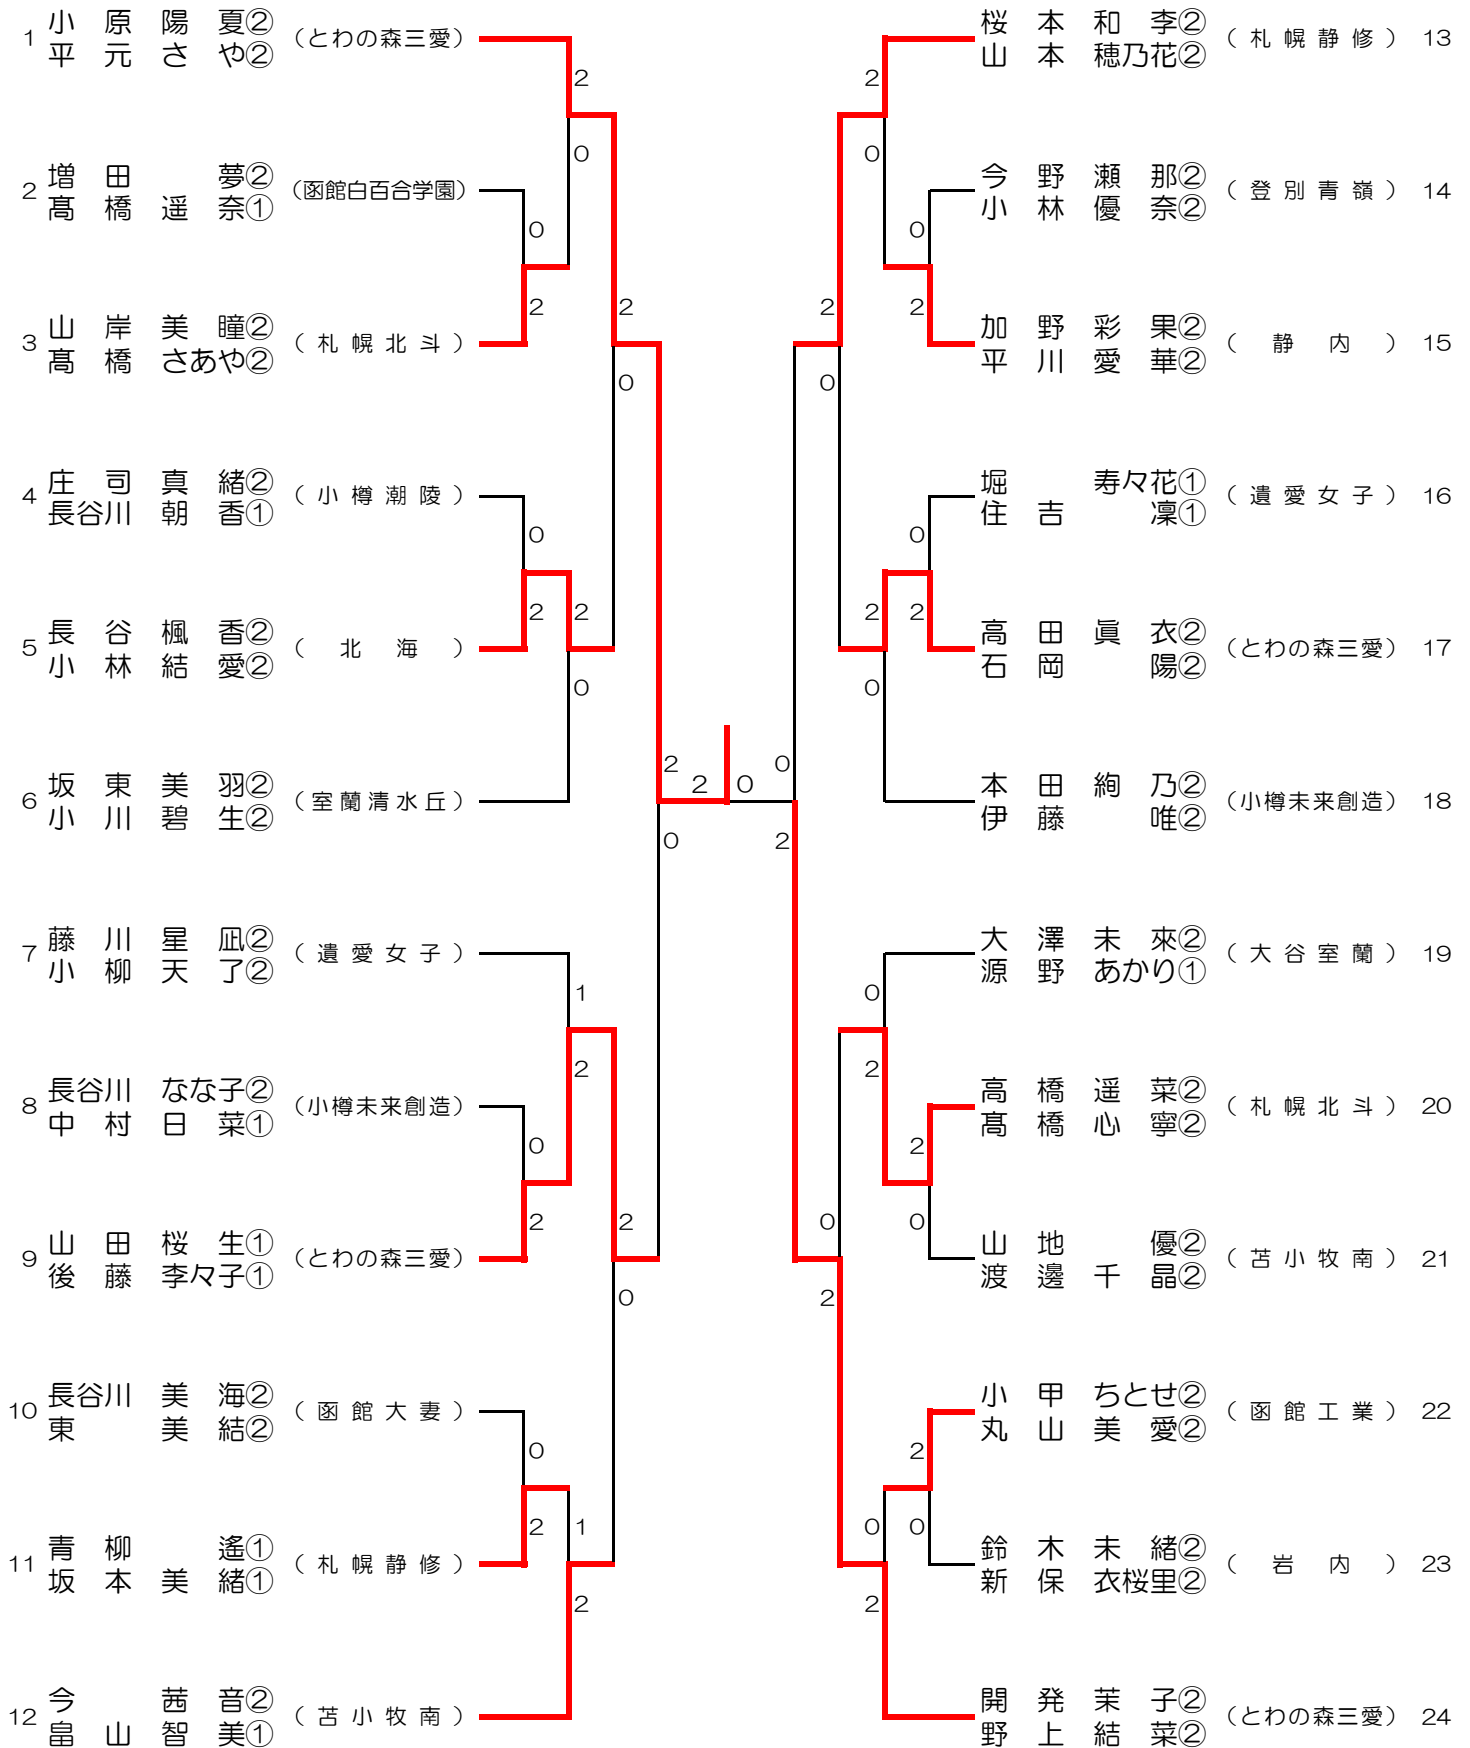

男子団体 (BT)

女子団体 (GT)

男子ダブルス (BD)

女子ダブルス (GD)

男子シングルス (BS)

女子シングルス (GS)