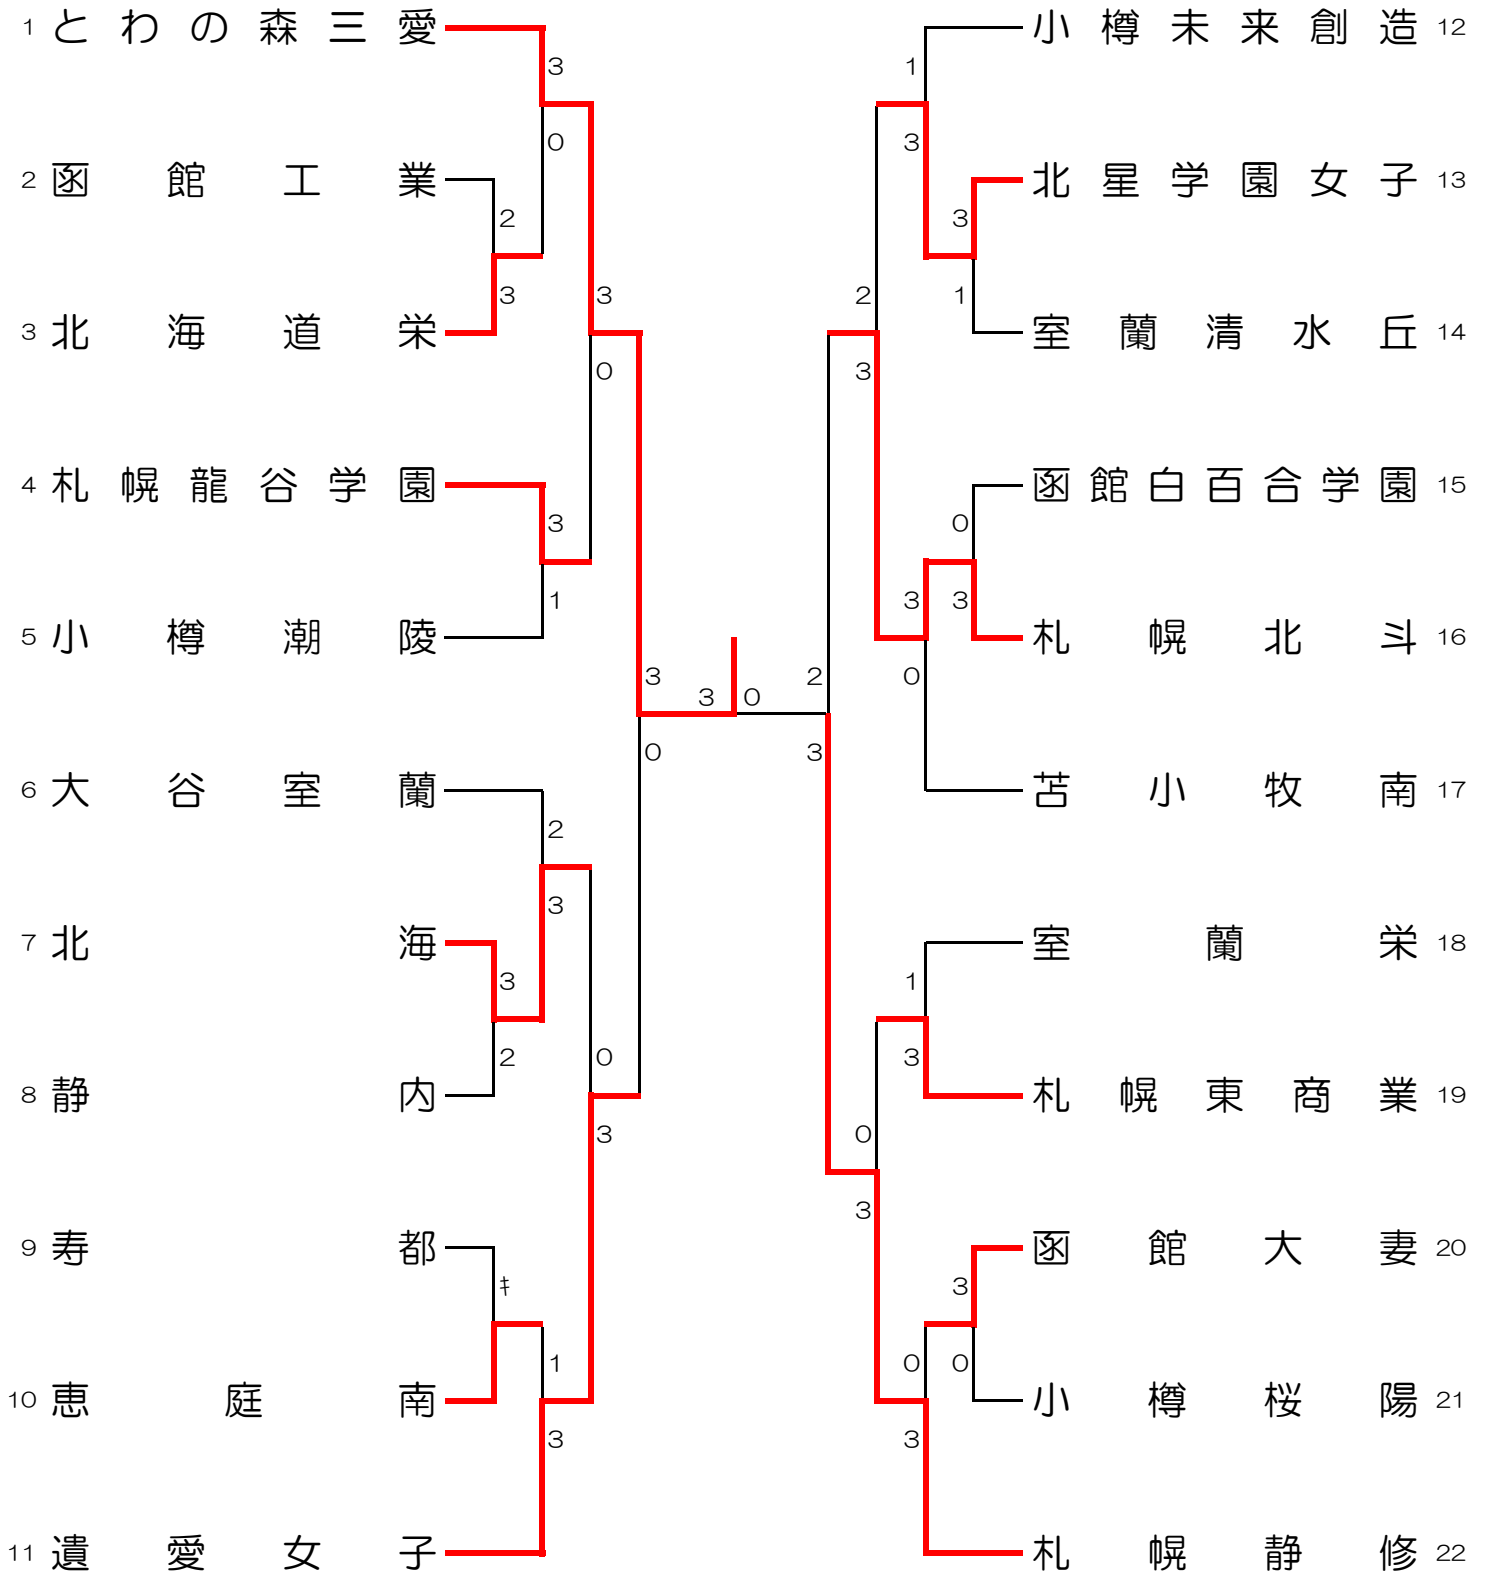

男子団体 (BT)

女子団体 (GT)

男子ダブルス (BD)

女子ダブルス (GD)

男子シングルス (BS)

女子シングルス (GS)