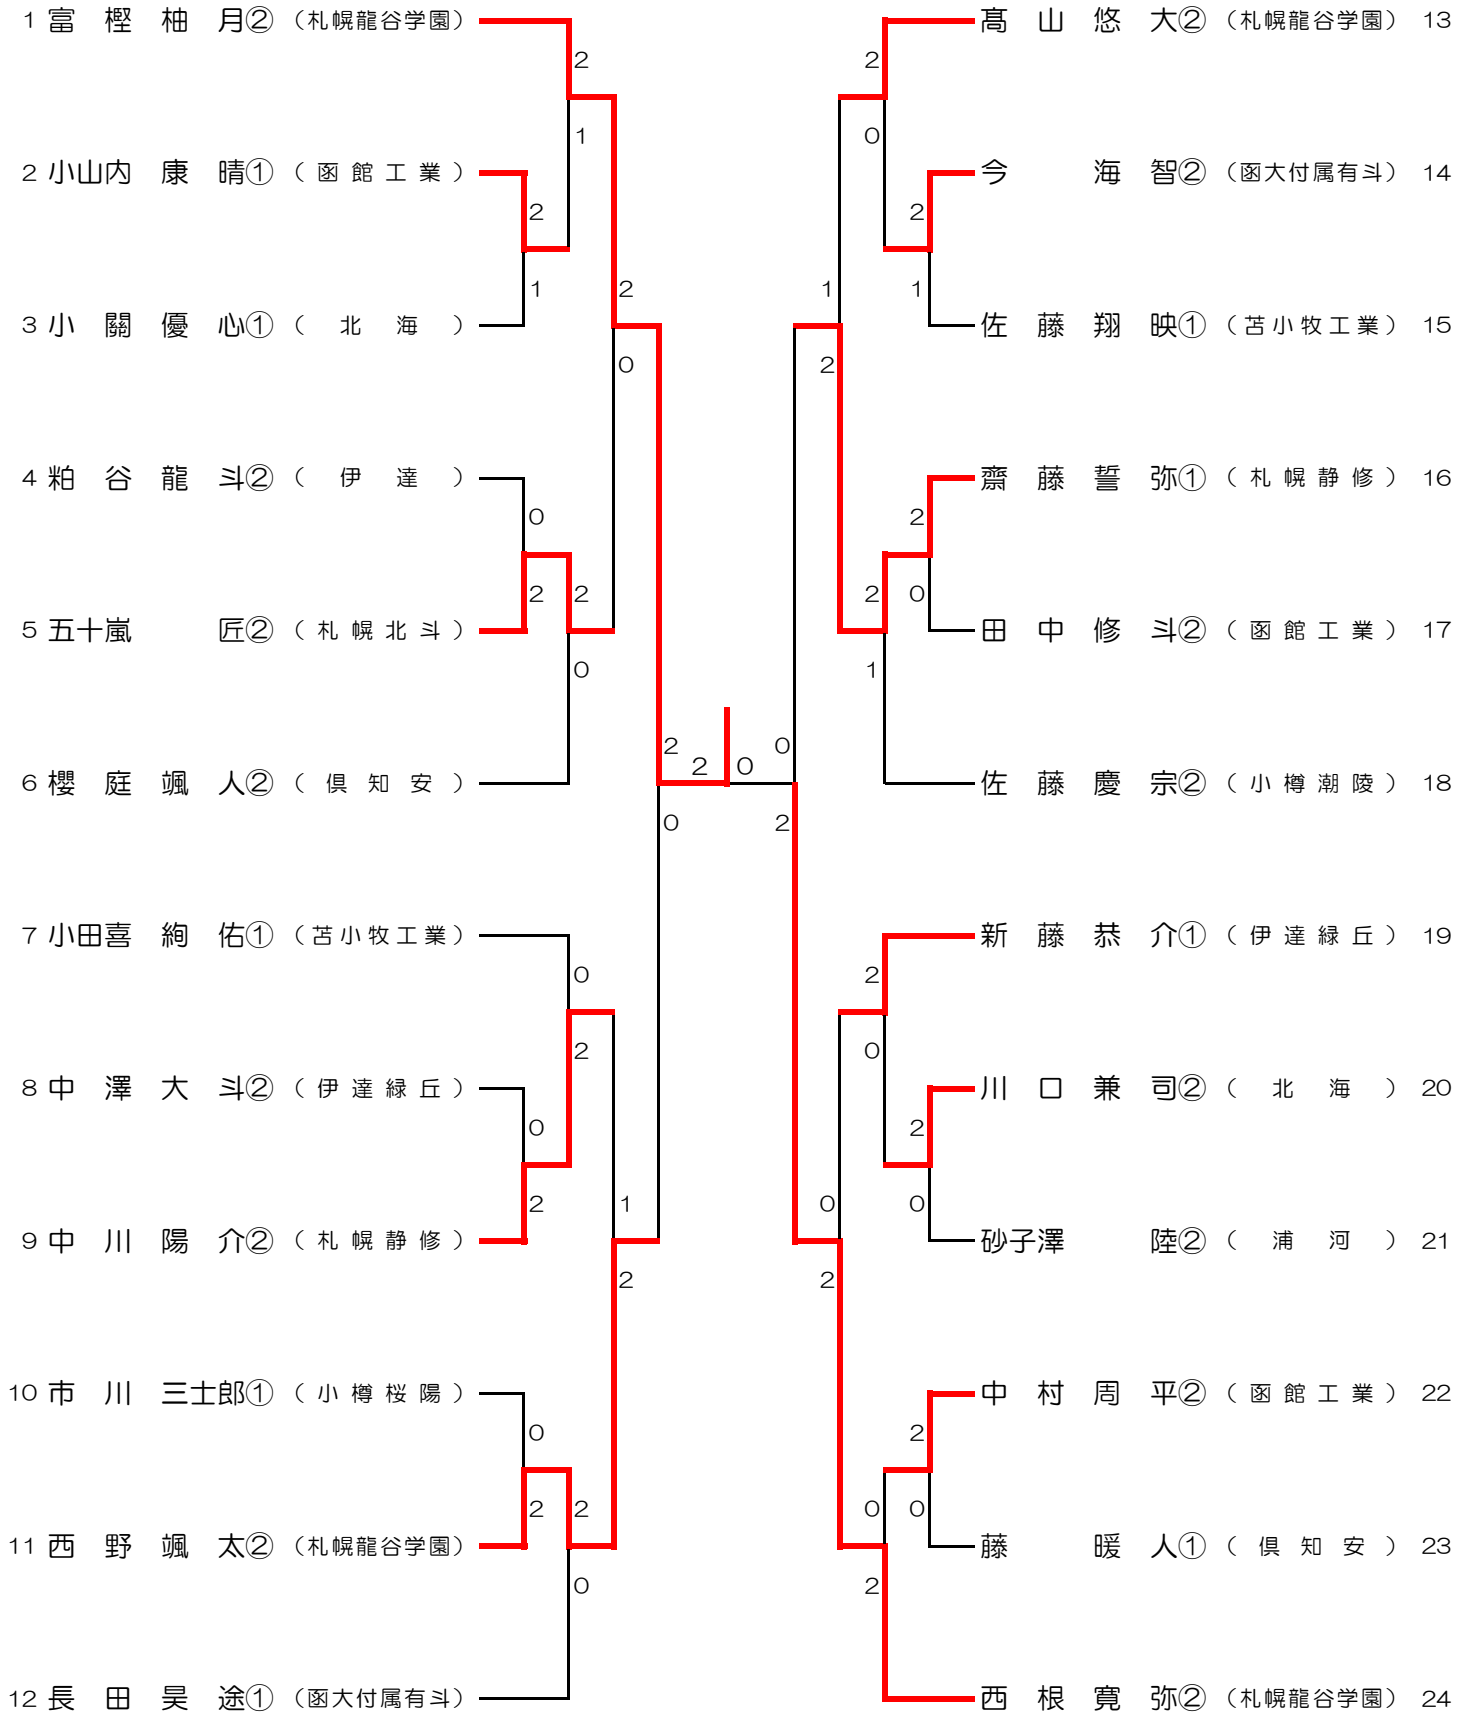

男子団体 (BT)

女子団体 (GT)

男子ダブルス (BD)

女子ダブルス (GD)

男子シングルス (BS)

女子シングルス (GS)