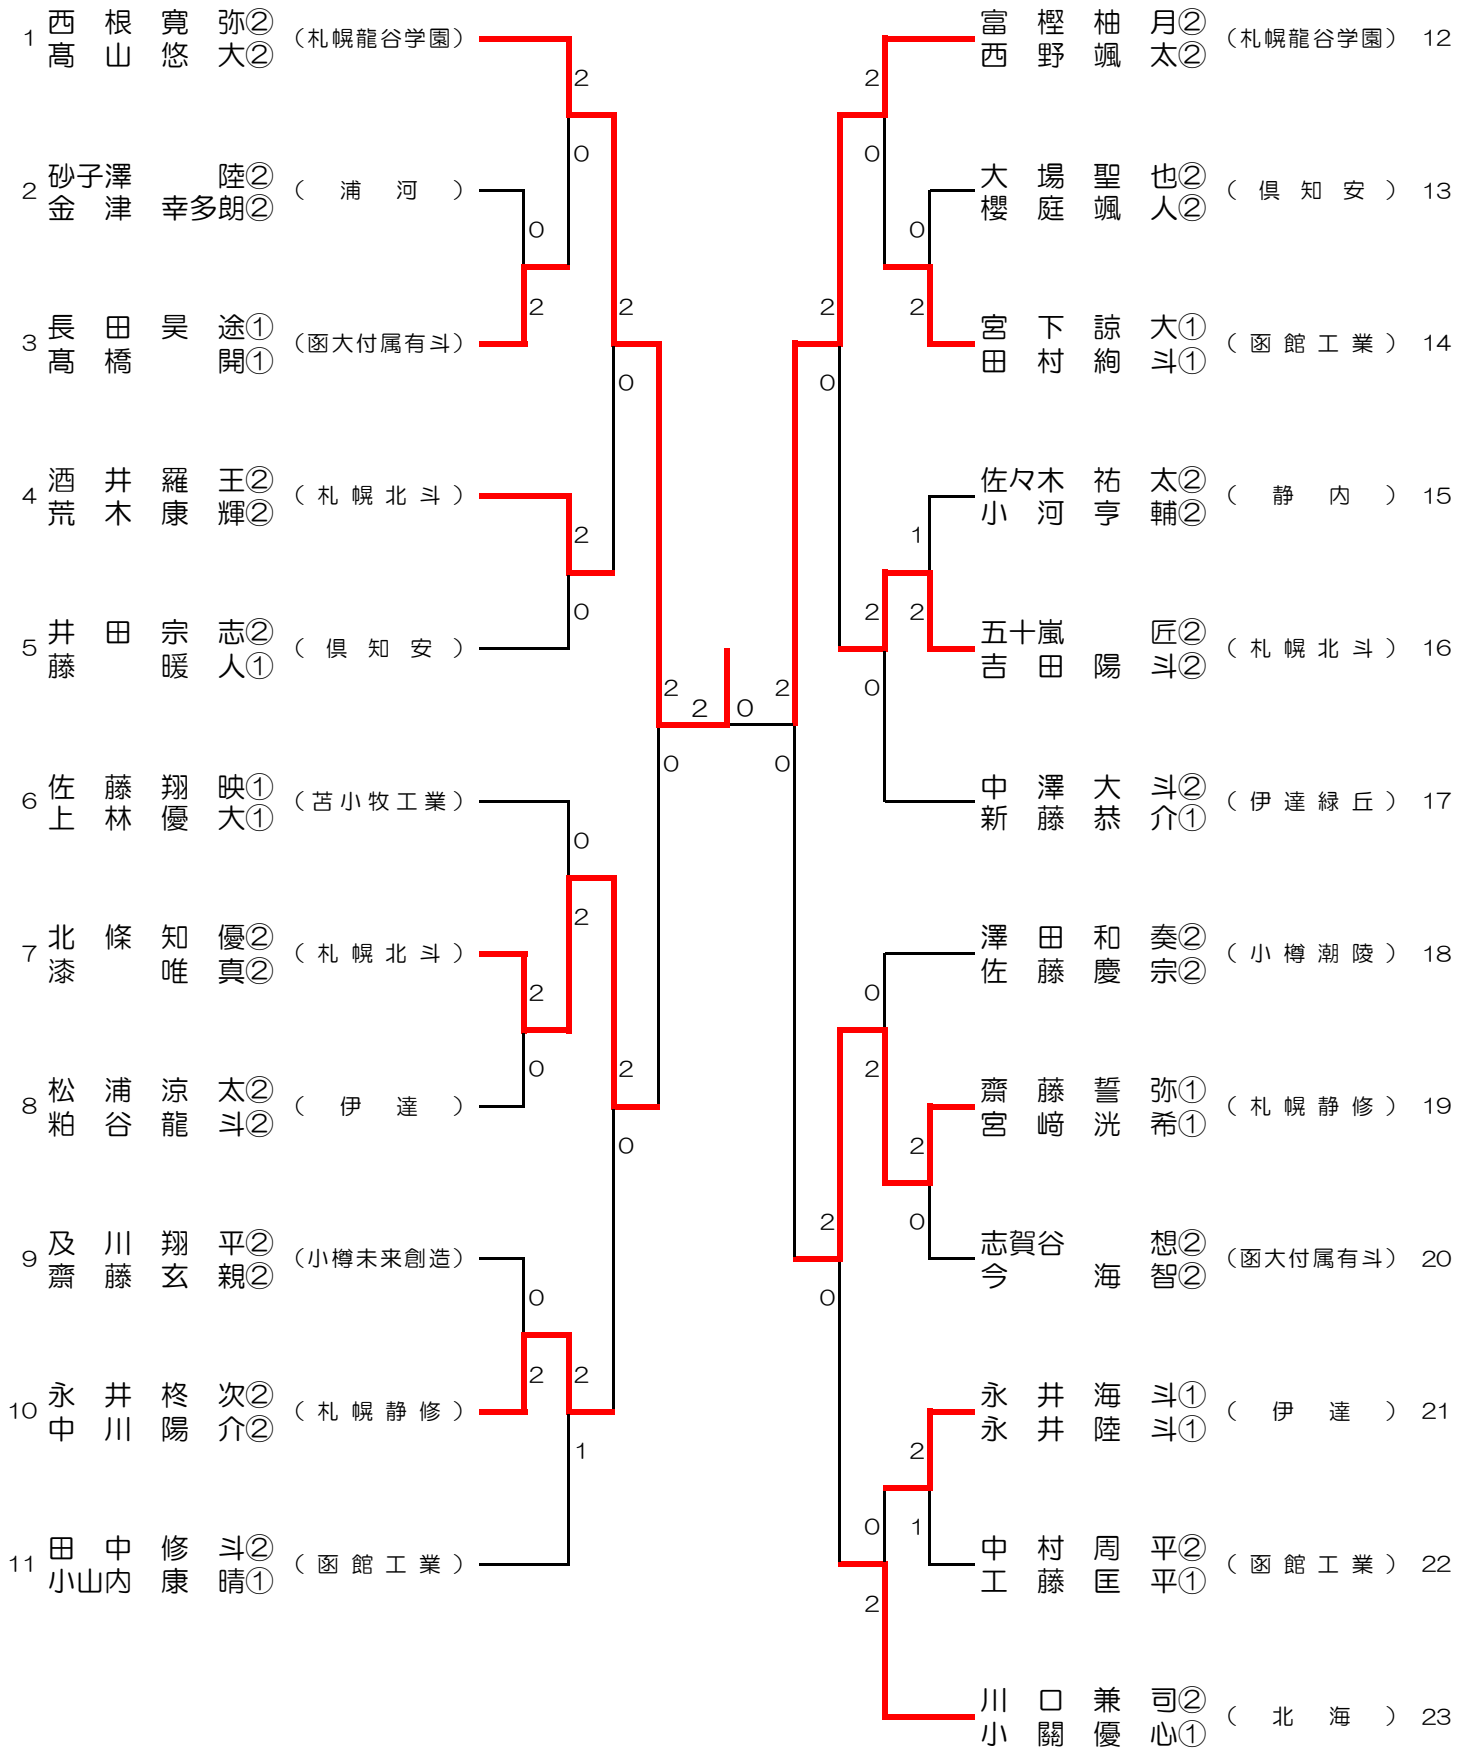

男子団体 (BT)

女子団体 (GT)

男子ダブルス (BD)

女子ダブルス (GD)

男子シングルス (BS)

女子シングルス (GS)