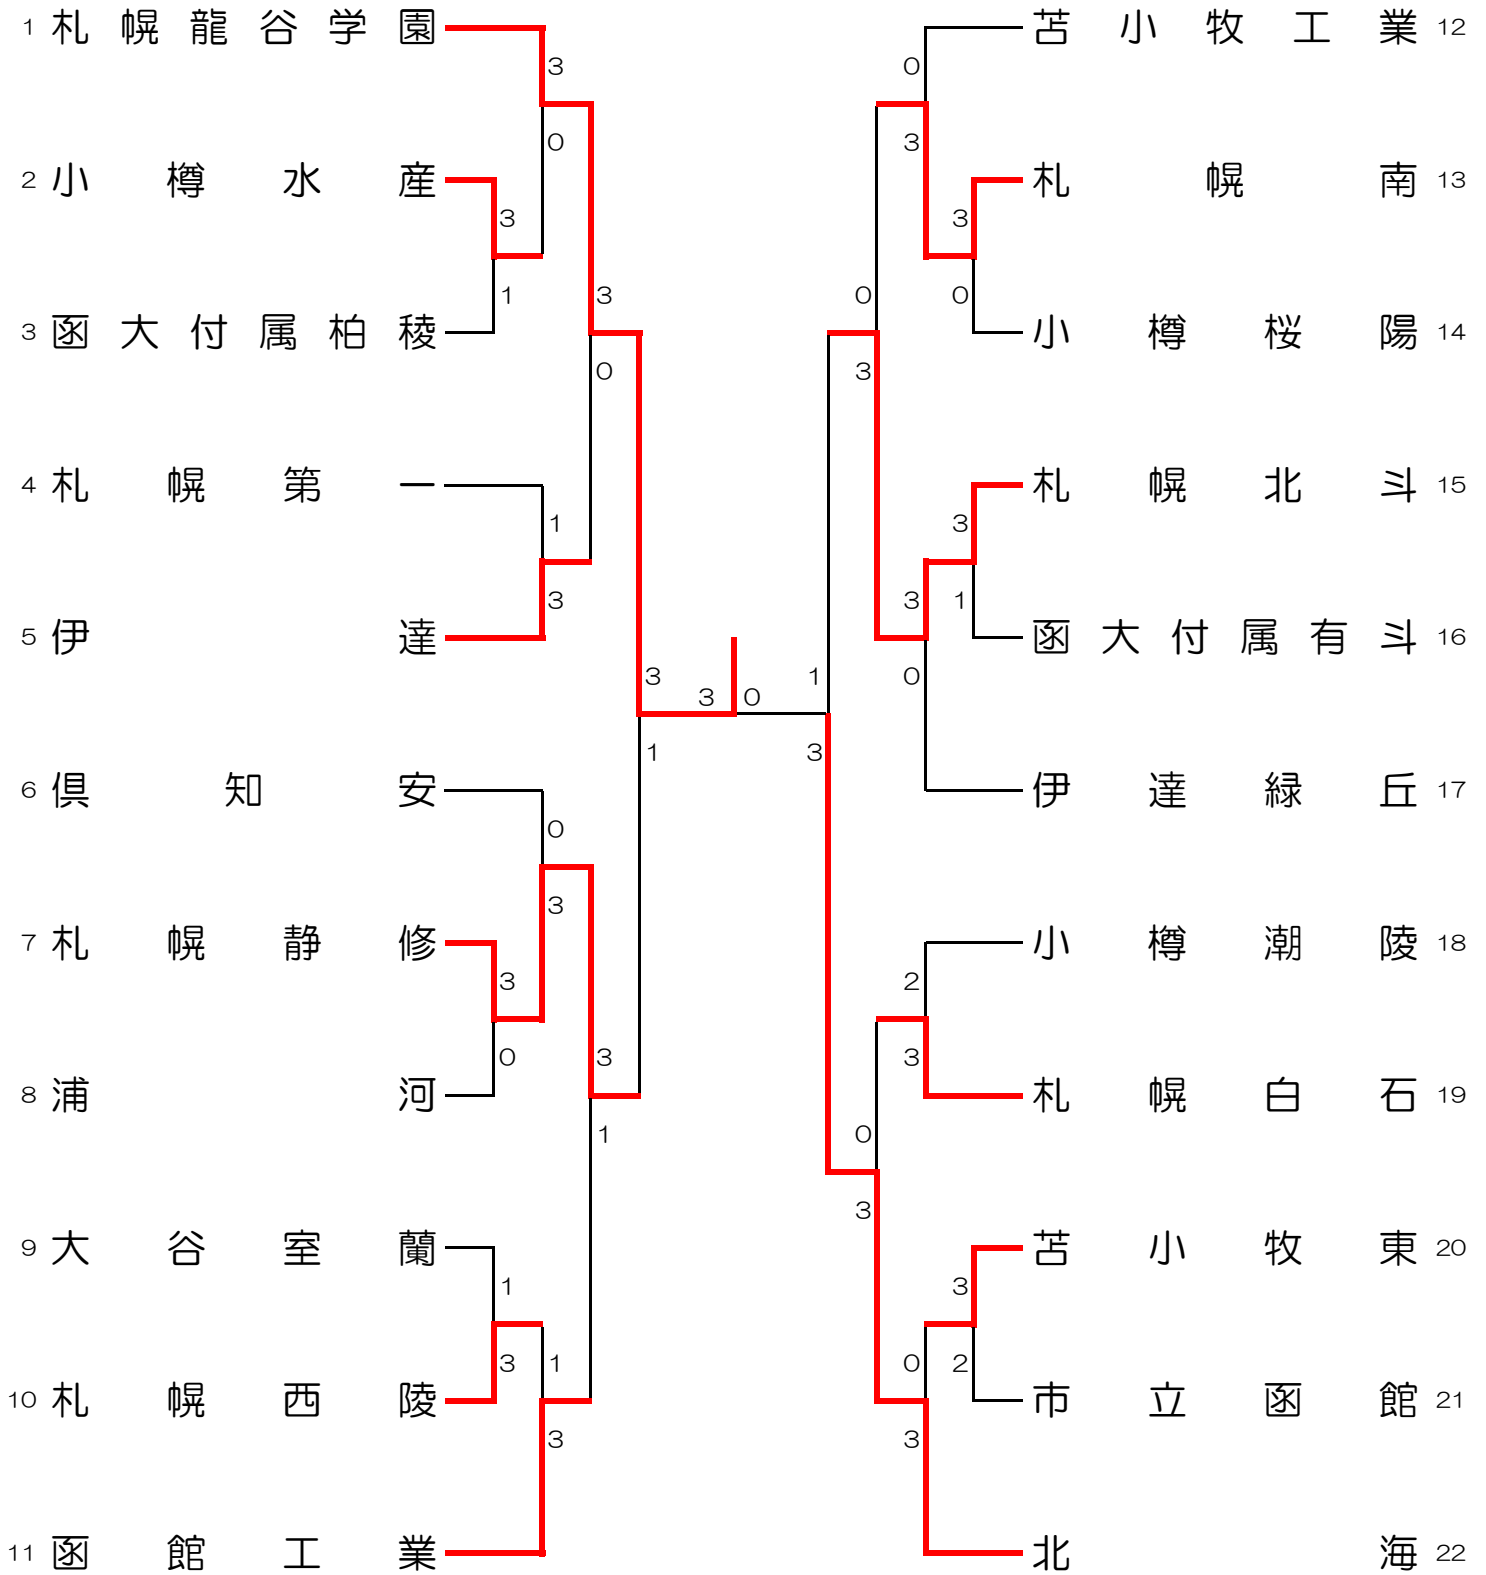

男子団体 (BT)

女子団体 (GT)

男子ダブルス (BD)

女子ダブルス (GD)

男子シングルス (BS)

女子シングルス (GS)