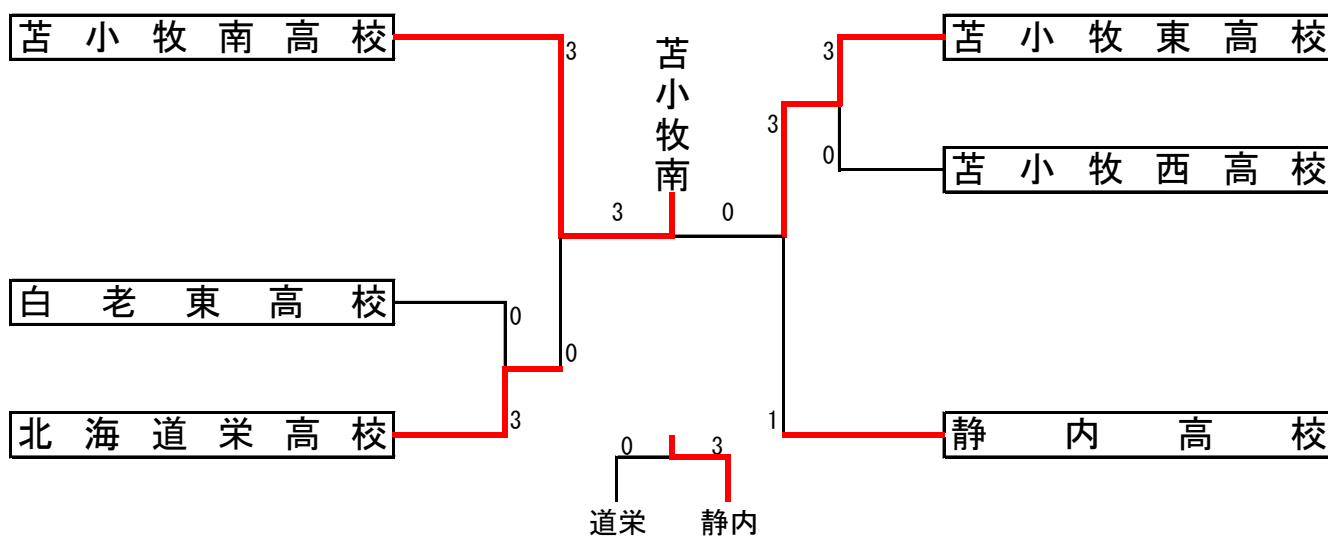

令和元年度第48回全国高等学校 バドミントン競技大会 苫小牧地区予選

於 苫小牧南高校

12月7日

男子団体

女子団体

男子団体

- 優勝 苫小牧東高校
- 2位 浦河高校
- 3位 静内高校
- 4位 苫小牧南高校

女子団体

- 優勝 苫小牧南高校
- 2位 苫小牧東高校
- 3位 静内高校
- 4位 北海道栄高校

以上の学校が令和2年1月15日から苫小牧市で行われる南北海道大会出場する

高校選抜苫小牧地区予選（個人）

令和元年11月23日

苫小牧市総合体育館

男子ダブルス	優勝	三橋 颯	菅原 有 紡	(苫小牧東 高校)
	準優勝	中村 浩平	横田 臣斗	(浦河 高校)
	第3位	和田 康生	畠山 伸之	(苫小牧南 高校)
	第4位	加野 輝	佐々木 祐太	(静内 高校)
	ベスト8	武藤 侑馬	佐々木 樹	(苫小牧東 高校)
	ベスト8	藤江 憲汰	柚崎 士童	(北海道栄 高校)
	ベスト8	中村 大輝	砂子澤 陸	(浦河 高校)
	ベスト8	相澤 友佑	中村 夢凌叶	(苫小牧工業高校)