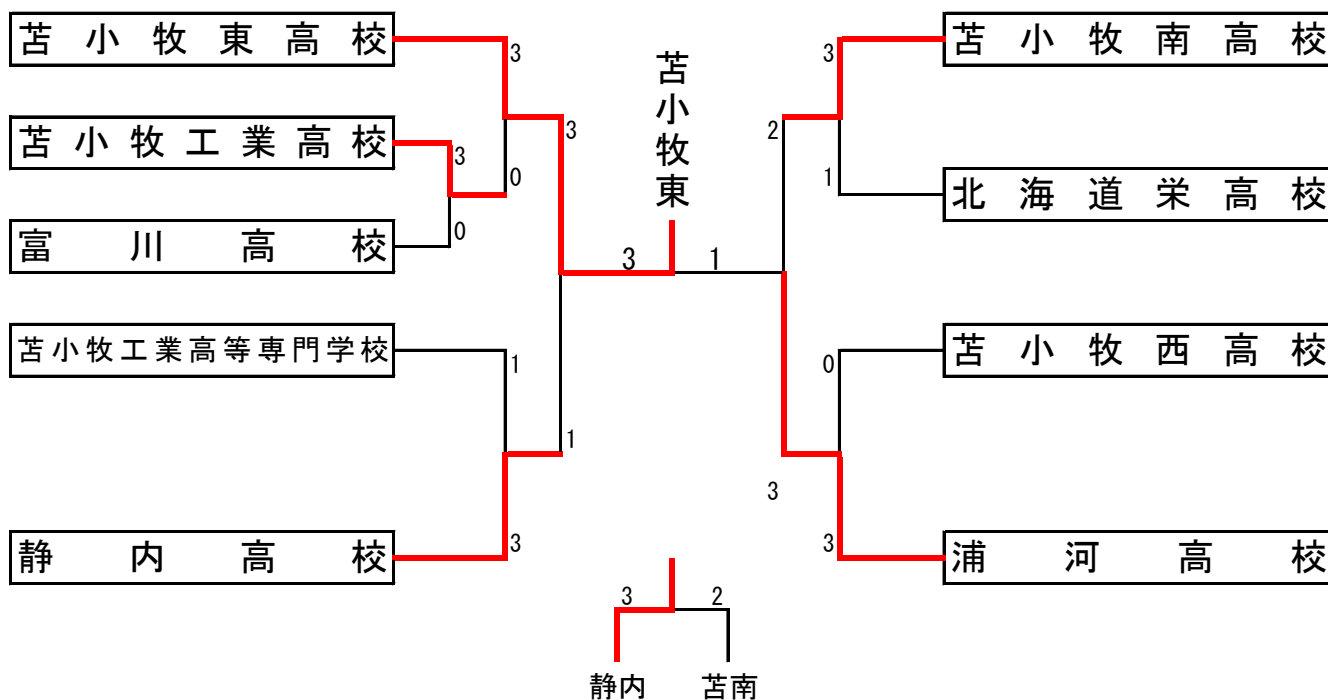

令和元年度第48回全国高等学校 バドミントン競技大会 苫小牧地区予選

於 苫小牧南高校

12月7日

男子団体

女子団体

男子団体

- 優勝 苫小牧東高校
- 2位 浦河高校
- 3位 静内高校
- 4位 苫小牧南高校

女子団体

- 優勝 苫小牧南高校
- 2位 苫小牧東高校
- 3位 静内高校
- 4位 北海道栄高校

以上の学校が令和2年1月15日から苫小牧市で行われる南北海道大会出場する

高校選抜苫小牧地区予選（個人）

令和元年11月23日

苫小牧市総合体育館

男子ダブルス	優勝	三橋 颯	菅原 有 紡	(苫小牧東 高校)
	準優勝	中村 浩平	横田 臣斗	(浦河 高校)
	第3位	和田 康生	畠山 伸之	(苫小牧南 高校)
	第4位	加野 輝	佐々木 祐太	(静内 高校)
	ベスト8	武藤 侑馬	佐々木 樹	(苫小牧東 高校)
	ベスト8	藤江 憲汰	柚崎 士童	(北海道栄 高校)
	ベスト8	中村 大輝	砂子澤 陸	(浦河 高校)
	ベスト8	相澤 友佑	中村 夢凌叶	(苫小牧工業高校)

女子ダブルス	優勝	野澤 咲季	渡邊 千晶	(苫小牧南 高校)
	準優勝	加藤 唯緒莉	山地 優	(苫小牧南 高校)
	第3位	大島 桃華	村中 綾音	(静内 高校)
	第4位	熊谷 梨々花	村田 彩絵	(苫小牧東 高校)
	ベスト8	久米 菜月	大宮 蒼子	(苫小牧東 高校)
	ベスト8	加野 彩果	平川 愛華	(静内 高校)
	ベスト8	宮澤 実夢	今 茜音	(苫小牧南 高校)
	ベスト8	藤田 唯菜	安宅 乃愛	(苫小牧東 高校)

高校選抜苫小牧地区予選 (個人) (01-11-23実施) 男子ダブルス

高校選抜苫小牧地区予選 (個人) (01-11-23実施) 女子ダブルス

高校選抜苫小牧地区予選 (個人) (01-11-23実施) 男子シングルス

高校選抜苫小牧地区予選 (個人) (01-11-23実施) 女子シングルス