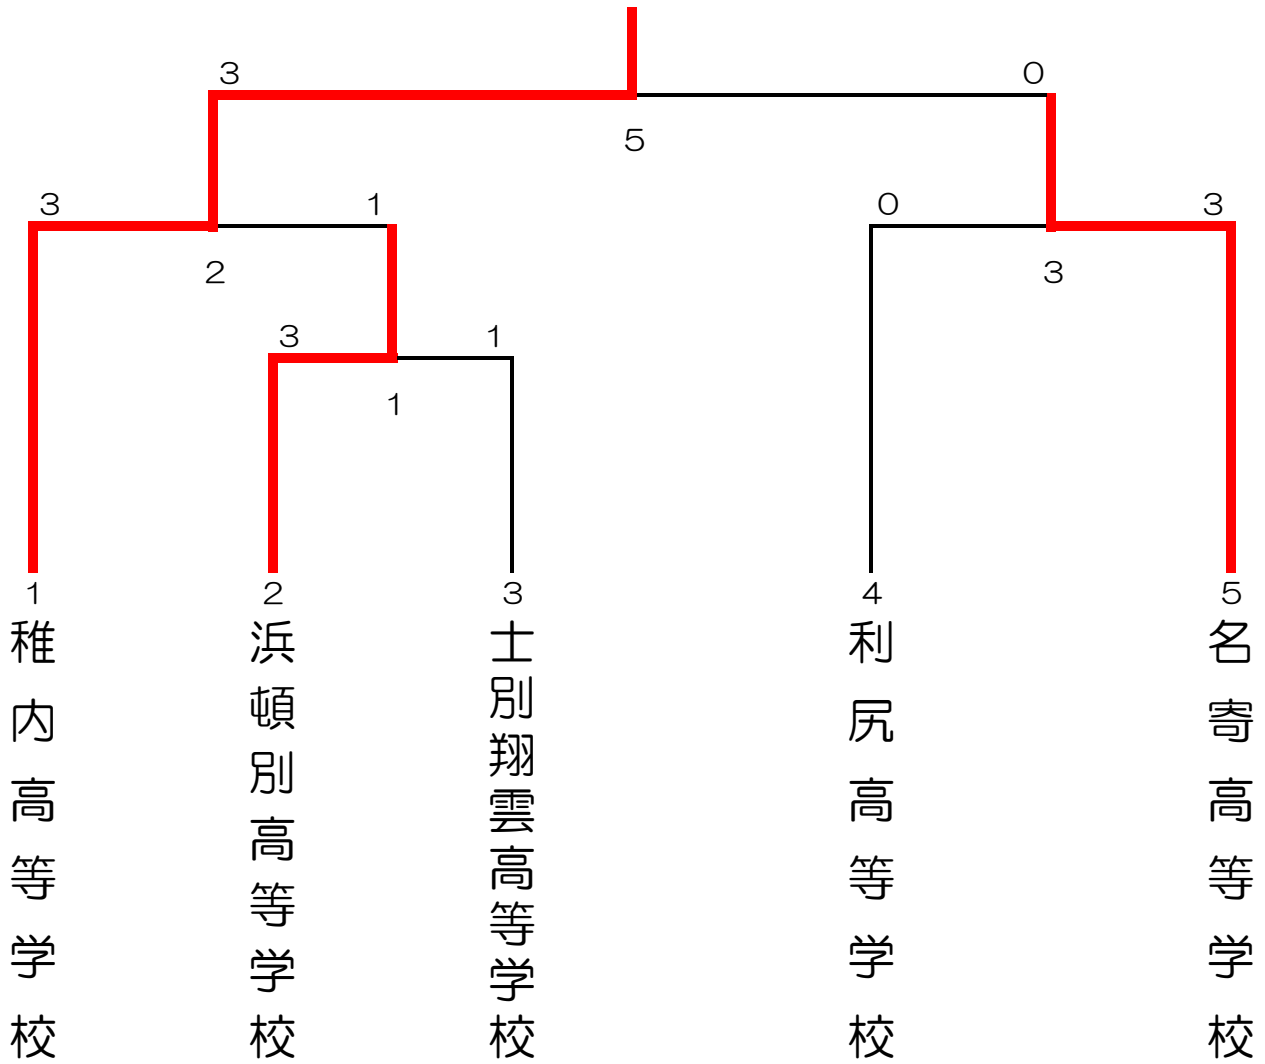

男子団体 (BT)

3位決定戦

女子团体 (GT)

浜頓別高等学校

利尻高等学校

男子ダブルス (BD)

3位決定戦

女子ダブルス (GD)

3位決定戦

男子シングルス (BS)