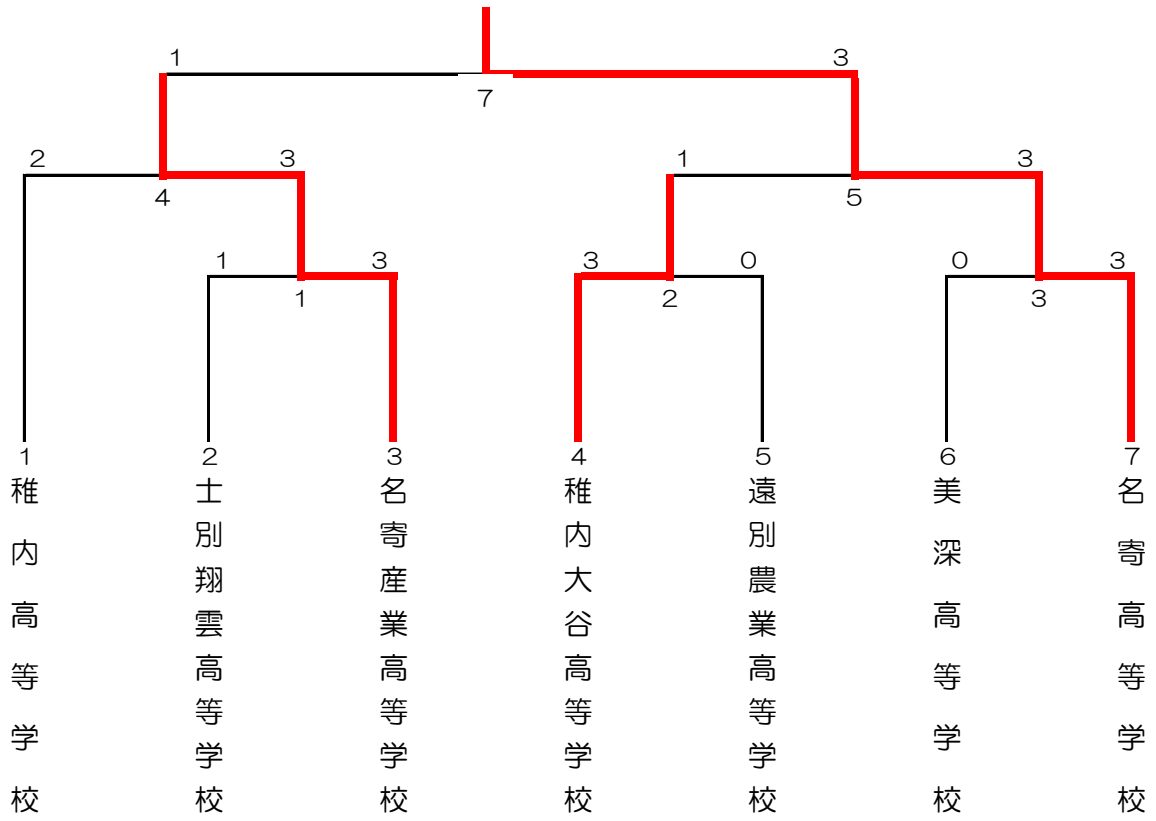

男子団体 (BT)

3位決定戦

女子团体 (GT)

浜頓別高等学校

利尻高等学校

男子ダブルス (BD)

3位決定戦

女子ダブルス (GD)

3位決定戦

男子シングルス (BS)