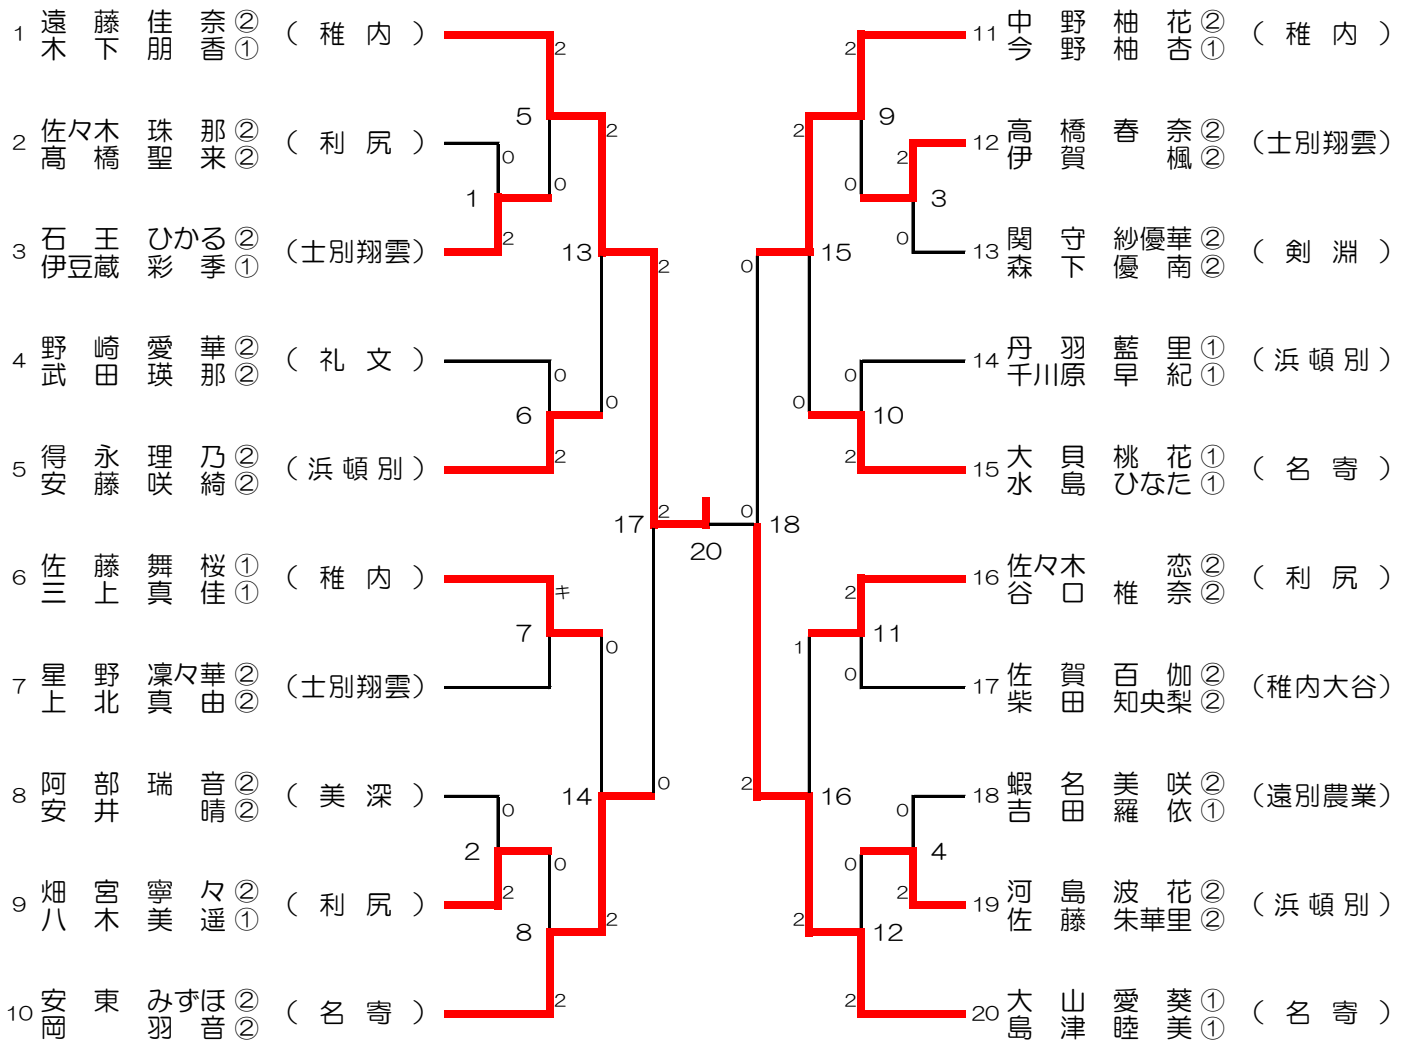

男子団体 (BT)

3位決定戦

女子团体 (GT)

浜頓別高等学校

利尻高等学校

男子ダブルス (BD)

3位決定戦

女子ダブルス (GD)

3位決定戦

男子シングルス (BS)