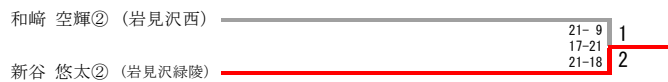

## 女子ダブルス

第48回全国高等学校選抜バドミントン選手権大会南空知地区予選会  
 2019. 11. 30 岩見沢スポーツセンター  
 男子シングルス

三位決定戦

第48回全国高等学校選抜バドミントン選手権大会南空知地区予選会  
 2019. 11. 30 岩見沢スポーツセンター  
 女子シングルス

三位決定戦