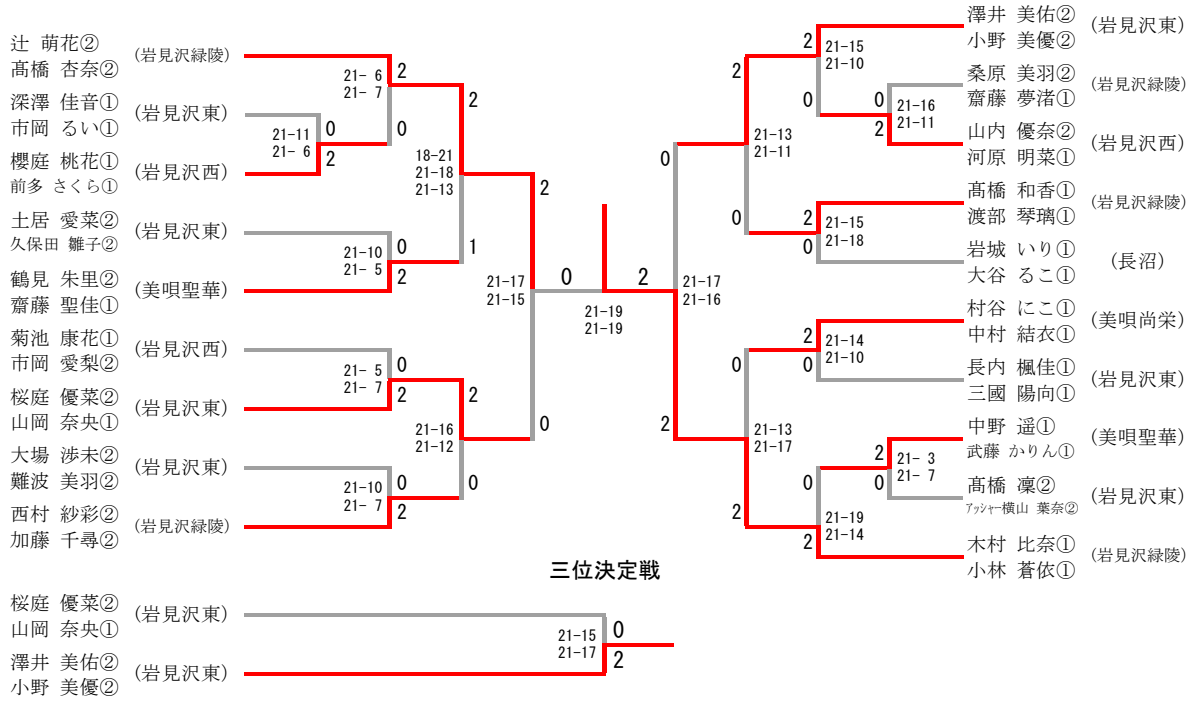

第48回全国高等学校選抜バドミントン選手権大会南空知地区予選会

2019.11.23 岩見沢スポーツセンター

女子ダブルス