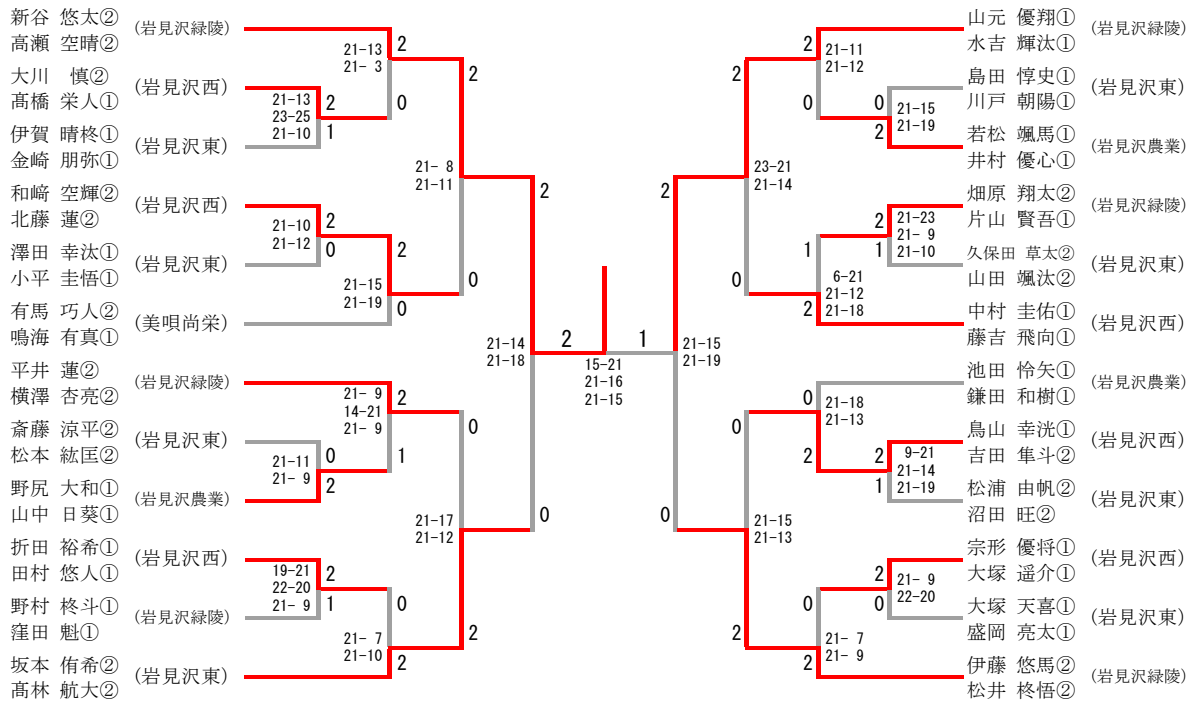

## 高校女子団体

高校女子団体	岩見沢緑陵	岩見沢西	美唄聖華	岩見沢東	勝-敗	順位
岩見沢緑陵		○ 3-1	○ 3-0	○ 3-0	M 9-1 G 18-3 P 430-248	1
岩見沢西	× 1-3		× 1-3	× 0-3	M 2-9 G 4-18 P 259-433	4
美唄聖華	× 0-3	○ 3-1		× 0-3	M 3-7 G 8-14 P 305-406	3
岩見沢東	× 0-3	○ 3-0	○ 3-0		M 6-3 G 13-8 P 400-307	2

第48回全国高等学校選抜バドミントン選手権大会南空知地区予選会

2019.11.23-30 岩見沢スポーツセンター

種 目	優 勝	準 優 勝	三 位
男子単	たかせ すばる 高瀬 空晴② (岩見沢緑陵)	さかもと ゆうき 坂本 侑希② (岩見沢東)	しんたに ゆうた 新谷 悠太② (岩見沢緑陵)
女子単	やまおか なお 山岡 奈央① (岩見沢東)	きむら ひな 木村 比奈① (岩見沢緑陵)	おの みゆ 小野 美優② (岩見沢東)
男子複	しんたに ゆうた 新谷 悠太② たかせ すばる 高瀬 空晴② (岩見沢緑陵)	やまもと ゆう 山元 優翔① みずよし こうた 水吉 輝汰① (岩見沢緑陵)	いとう ゆうま 伊藤 悠馬② まつい しゅうご 松井 柊悟② (岩見沢緑陵)
女子複	きむら ひな 木村 比奈① こばやし あおい 小林 蒼依① (岩見沢緑陵)	つじ もえか 辻 萌花② たかはし あんな 高橋 杏奈② (岩見沢緑陵)	さわい みゆ 澤井 美佑② おの みゆ 小野 美優② (岩見沢東)

# 第48回全国高等学校選抜バドミントン選手権大会南空知地区予選会

2019. 11. 23 岩見沢スポーツセンター

## 男子ダブルス