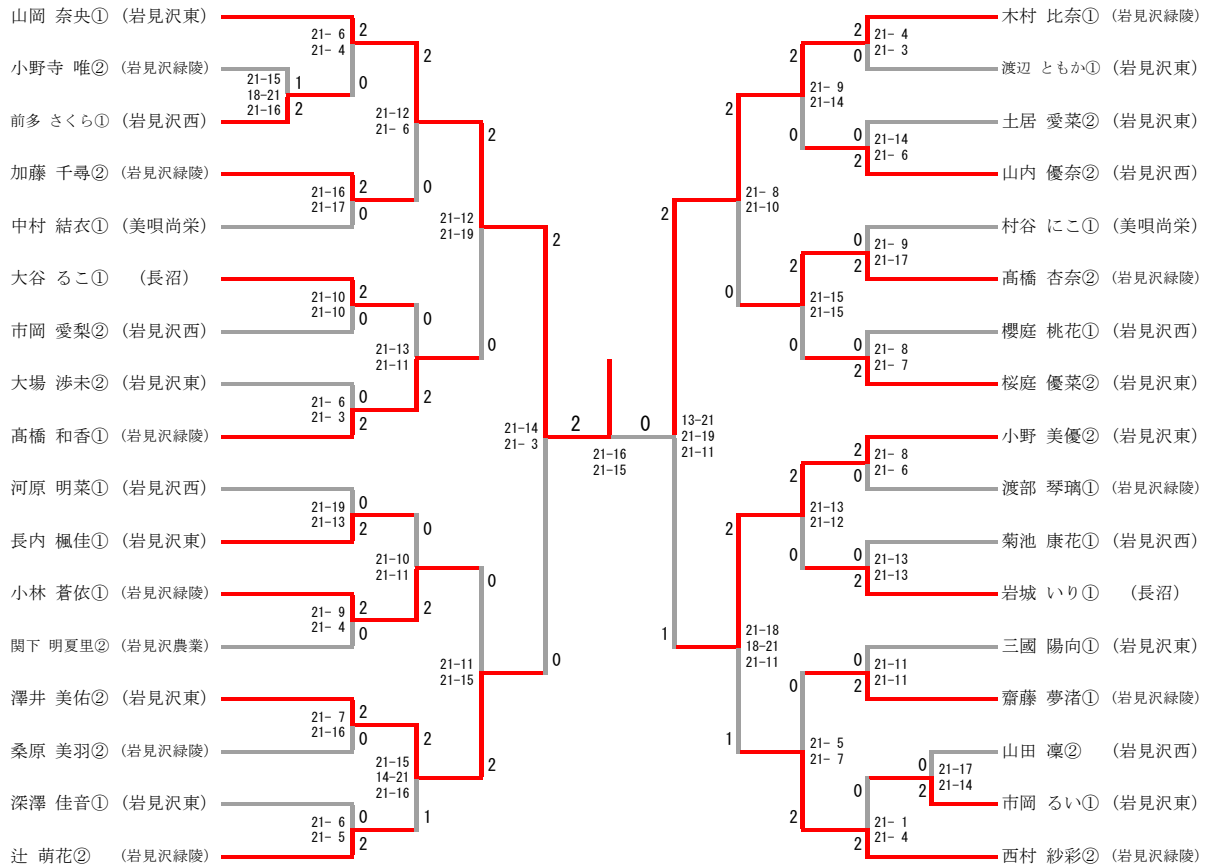

第48回全国高等学校選抜バドミントン選手権大会南空知地区予選会

2019.11.23-30 岩見沢スポーツセンター

種 目	優 勝	準 優 勝	三 位
男子単	たかせ すばる 高瀬 空晴② (岩見沢緑陵)	さかもと ゆうき 坂本 侑希② (岩見沢東)	しんたに ゆうた 新谷 悠太② (岩見沢緑陵)
女子単	やまおか なお 山岡 奈央① (岩見沢東)	きむら ひな 木村 比奈① (岩見沢緑陵)	おの みゆ 小野 美優② (岩見沢東)
男子複	しんたに ゆうた 新谷 悠太② たかせ すばる 高瀬 空晴② (岩見沢緑陵)	やまもと ゆう 山元 優翔① みずよし こうた 水吉 輝汰① (岩見沢緑陵)	いとう ゆうま 伊藤 悠馬② まつい しゅうご 松井 柊悟② (岩見沢緑陵)
女子複	きむら ひな 木村 比奈① こばやし あおい 小林 蒼依① (岩見沢緑陵)	つじ もえか 辻 萌花② たかはし あんな 高橋 杏奈② (岩見沢緑陵)	さわい みゆ 澤井 美佑② おの みゆ 小野 美優② (岩見沢東)

## 男子ダブルス

# 第48回全国高等学校選抜バドミントン選手権大会南空知地区予選会

2019.11.23 岩見沢スポーツセンター

## 女子ダブルス

第48回全国高等学校選抜バドミントン選手権大会南空知地区予選会  
 2019. 11. 30 岩見沢スポーツセンター  
 男子シングルス

三位決定戦

第48回全国高等学校選抜バドミントン選手権大会南空知地区予選会  
 2019. 11. 30 岩見沢スポーツセンター  
 女子シングルス

三位決定戦