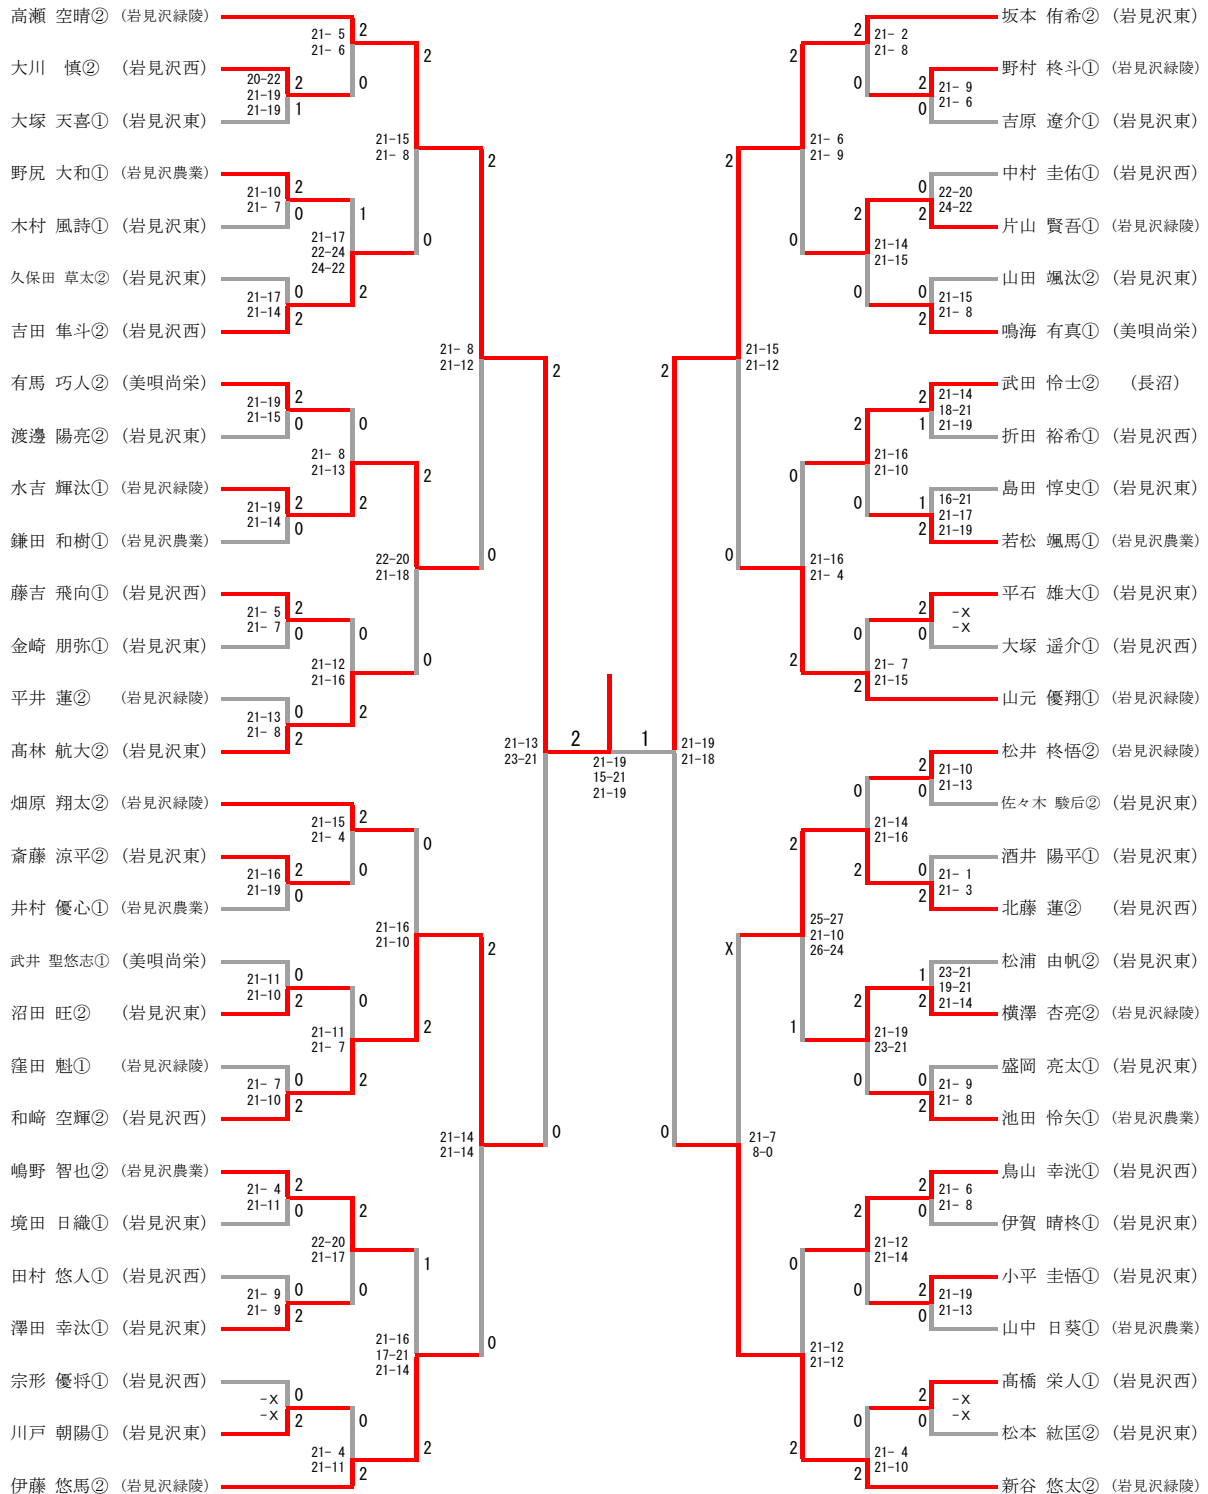

第48回全国高等学校選抜バドミントン選手権大会南空知地区予選会
2019. 11. 30 岩見沢スポーツセンター
男子シングルス