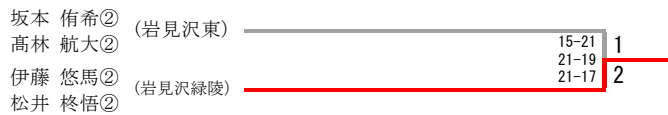

第48回全国高等学校選抜バドミントン選手権大会南空知地区予選会

2019. 11. 23 岩見沢スポーツセンター

男子ダブルス

三位決定戦