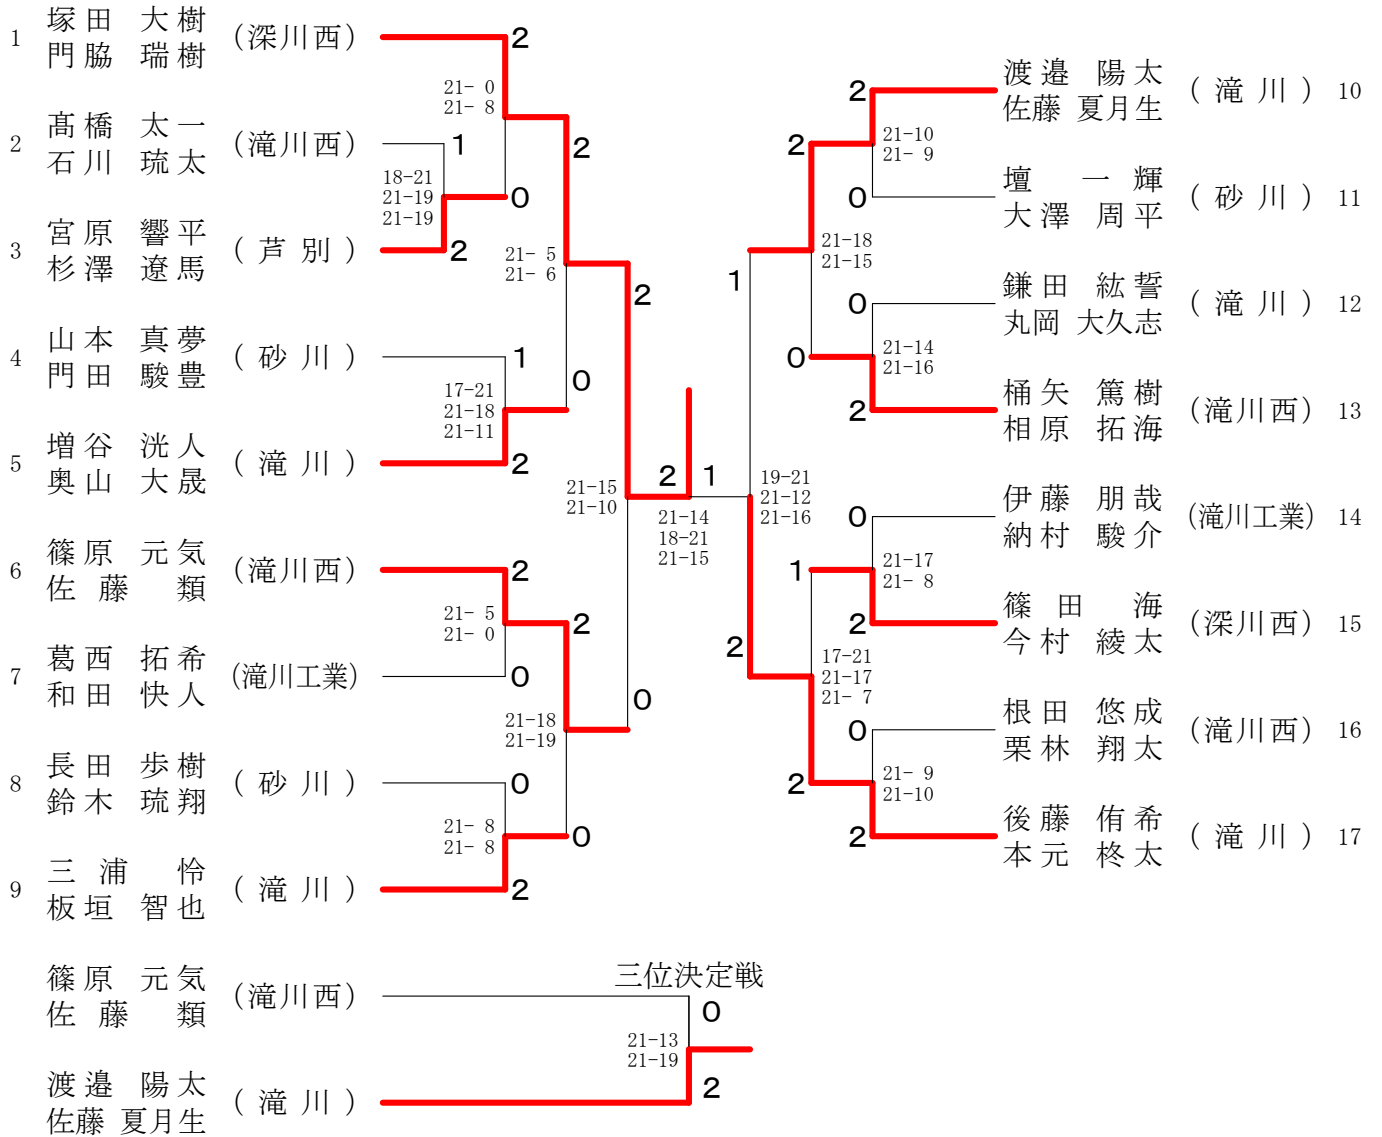

男子団体

女子団体	深川西高校	滝川西高校	滝川高校	勝敗	順位
深川西高校		○ 3-0 G 6-0 P 126-55	○ 3-1 G 6-2 P 155-81	M 6-1 G 12-2 P 281-136	1
滝川西高校	× 0-3 G 0-6 P 55-126		× 1-3 G 2-6 P 93-143	M 1-6 G 2-12 P 148-269	3
滝川高校	× 1-3 G 2-6 P 81-155	○ 3-1 G 6-2 P 143-93		M 4-4 G 8-8 P 224-248	2

高校男子ダブルスⅠ部

高校男子ダブルスⅡ部

高校女子ダブルスI部

高校男子シングルスⅠ部

高校男子シングルスⅡ部

高校女子シングルスⅠ部

高校女子シングルスⅡ部