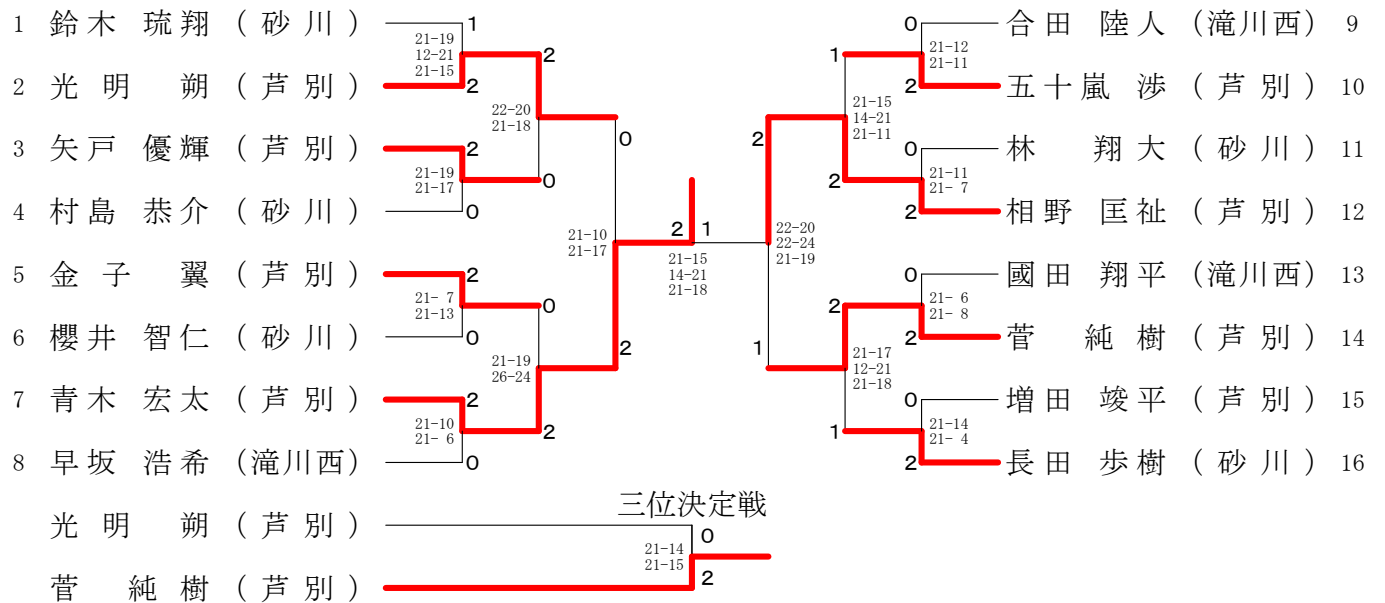

男子団体

女子団体	深川西高校	滝川西高校	滝川高校	勝敗	順位
深川西高校		○ 3-0 G 6-0 P 126-55	○ 3-1 G 6-2 P 155-81	M 6-1 G 12-2 P 281-136	1
滝川西高校	× 0-3 G 0-6 P 55-126		× 1-3 G 2-6 P 93-143	M 1-6 G 2-12 P 148-269	3
滝川高校	× 1-3 G 2-6 P 81-155	○ 3-1 G 6-2 P 143-93		M 4-4 G 8-8 P 224-248	2

高校男子ダブルスⅠ部

高校男子ダブルスⅡ部

高校女子ダブルスI部

高校男子シングルスⅠ部

高校男子シングルスⅡ部

高校女子シングルスⅠ部

高校女子シングルスⅡ部