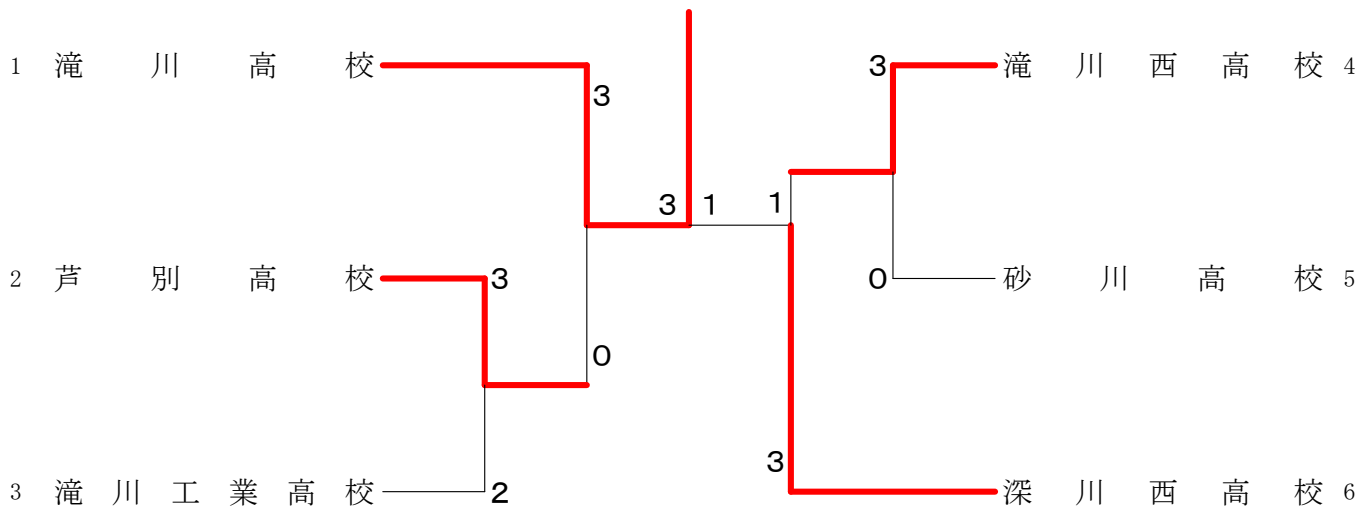

男子団体

女子団体	深川西高校	滝川西高校	滝川高校	勝敗	順位
深川西高校		○ 3-0 G 6-0 P 126-55	○ 3-1 G 6-2 P 155-81	M 6-1 G 12-2 P 281-136	1
滝川西高校	× 0-3 G 0-6 P 55-126		× 1-3 G 2-6 P 93-143	M 1-6 G 2-12 P 148-269	3
滝川高校	× 1-3 G 2-6 P 81-155	○ 3-1 G 6-2 P 143-93		M 4-4 G 8-8 P 224-248	2

高校男子ダブルスⅠ部

高校男子ダブルスⅡ部

高校女子ダブルスI部

高校男子シングルスⅠ部

高校男子シングルスⅡ部

高校女子シングルスⅠ部

高校女子シングルスⅡ部