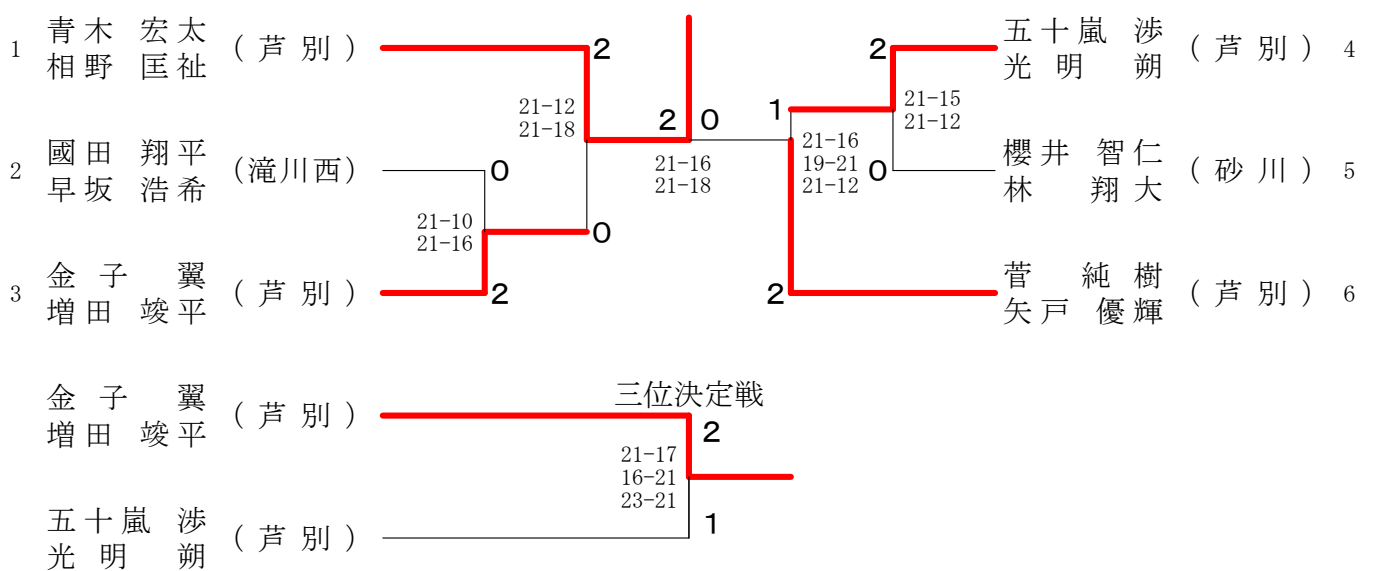

男子団体

女子団体	深川西高校	滝川西高校	滝川高校	勝敗	順位
深川西高校		○ 3-0 G 6-0 P 126-55	○ 3-1 G 6-2 P 155-81	M 6-1 G 12-2 P 281-136	1
滝川西高校	× 0-3 G 0-6 P 55-126		× 1-3 G 2-6 P 93-143	M 1-6 G 2-12 P 148-269	3
滝川高校	× 1-3 G 2-6 P 81-155	○ 3-1 G 6-2 P 143-93		M 4-4 G 8-8 P 224-248	2

高校男子ダブルスⅠ部

高校男子ダブルスⅡ部

高校女子ダブルスI部

高校男子シングルスⅠ部

高校男子シングルスⅡ部

高校女子シングルスⅠ部

高校女子シングルスⅡ部