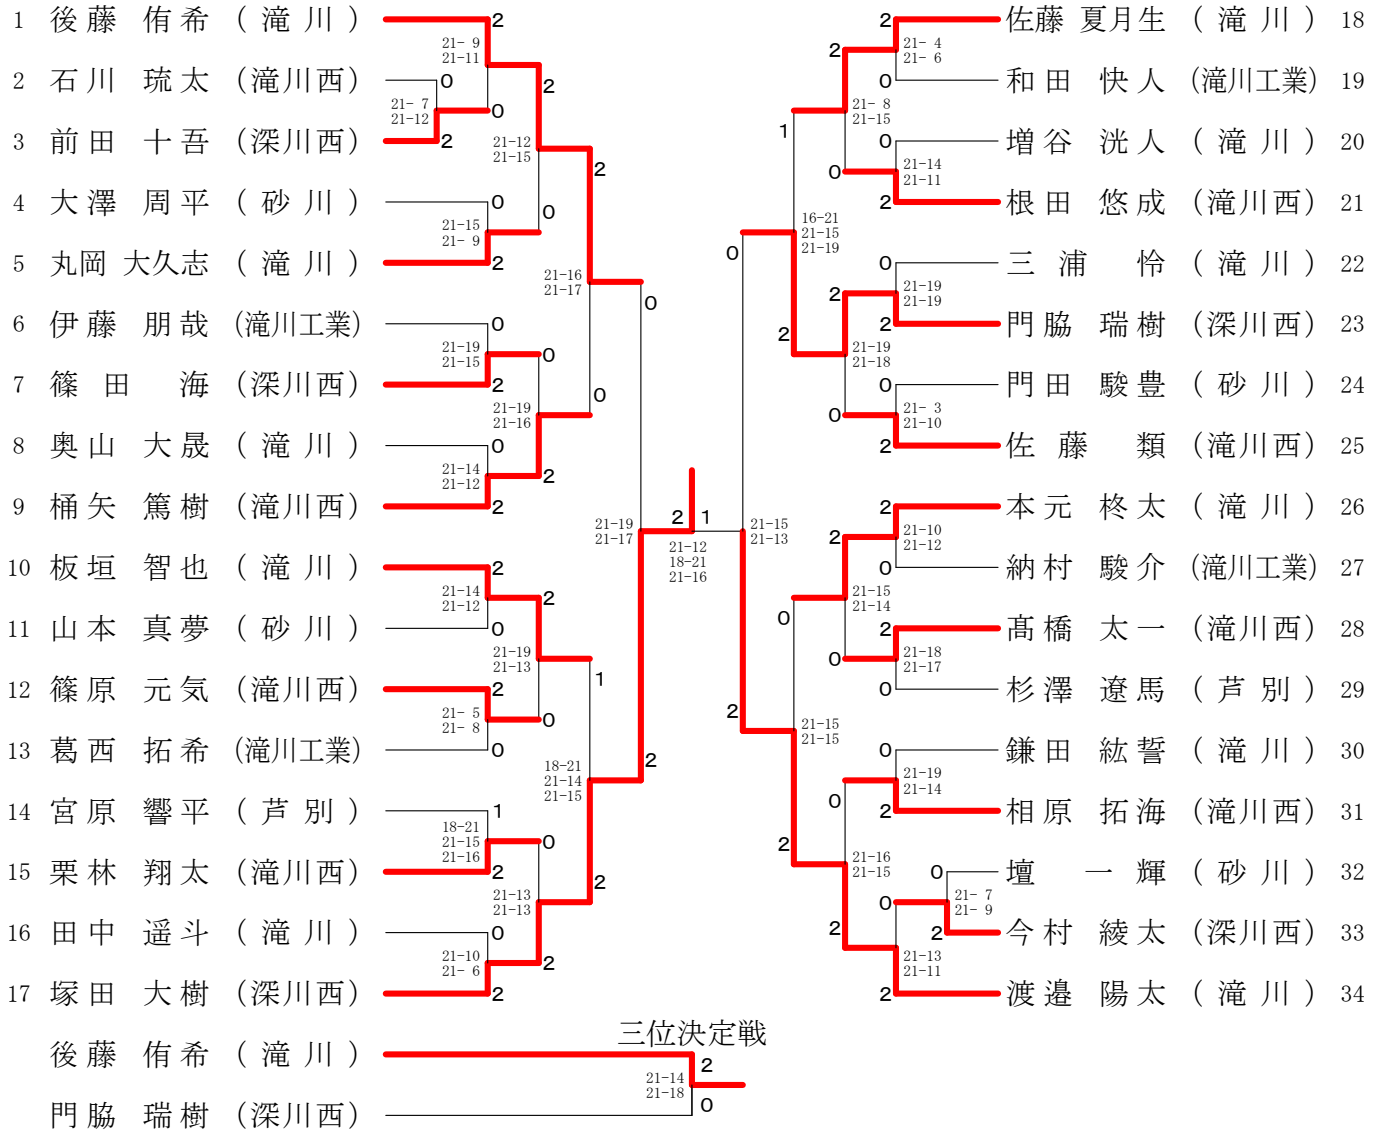

男子団体

女子団体	深川西高校	滝川西高校	滝川高校	勝敗	順位
深川西高校		○ 3-0 G 6-0 P 126-55	○ 3-1 G 6-2 P 155-81	M 6-1 G 12-2 P 281-136	1
滝川西高校	× 0-3 G 0-6 P 55-126		× 1-3 G 2-6 P 93-143	M 1-6 G 2-12 P 148-269	3
滝川高校	× 1-3 G 2-6 P 81-155	○ 3-1 G 6-2 P 143-93		M 4-4 G 8-8 P 224-248	2

高校男子ダブルスⅠ部

高校男子ダブルスⅡ部

高校女子ダブルスI部

高校男子シングルスⅠ部

高校男子シングルスⅡ部

高校女子シングルスⅠ部

高校女子シングルスⅡ部