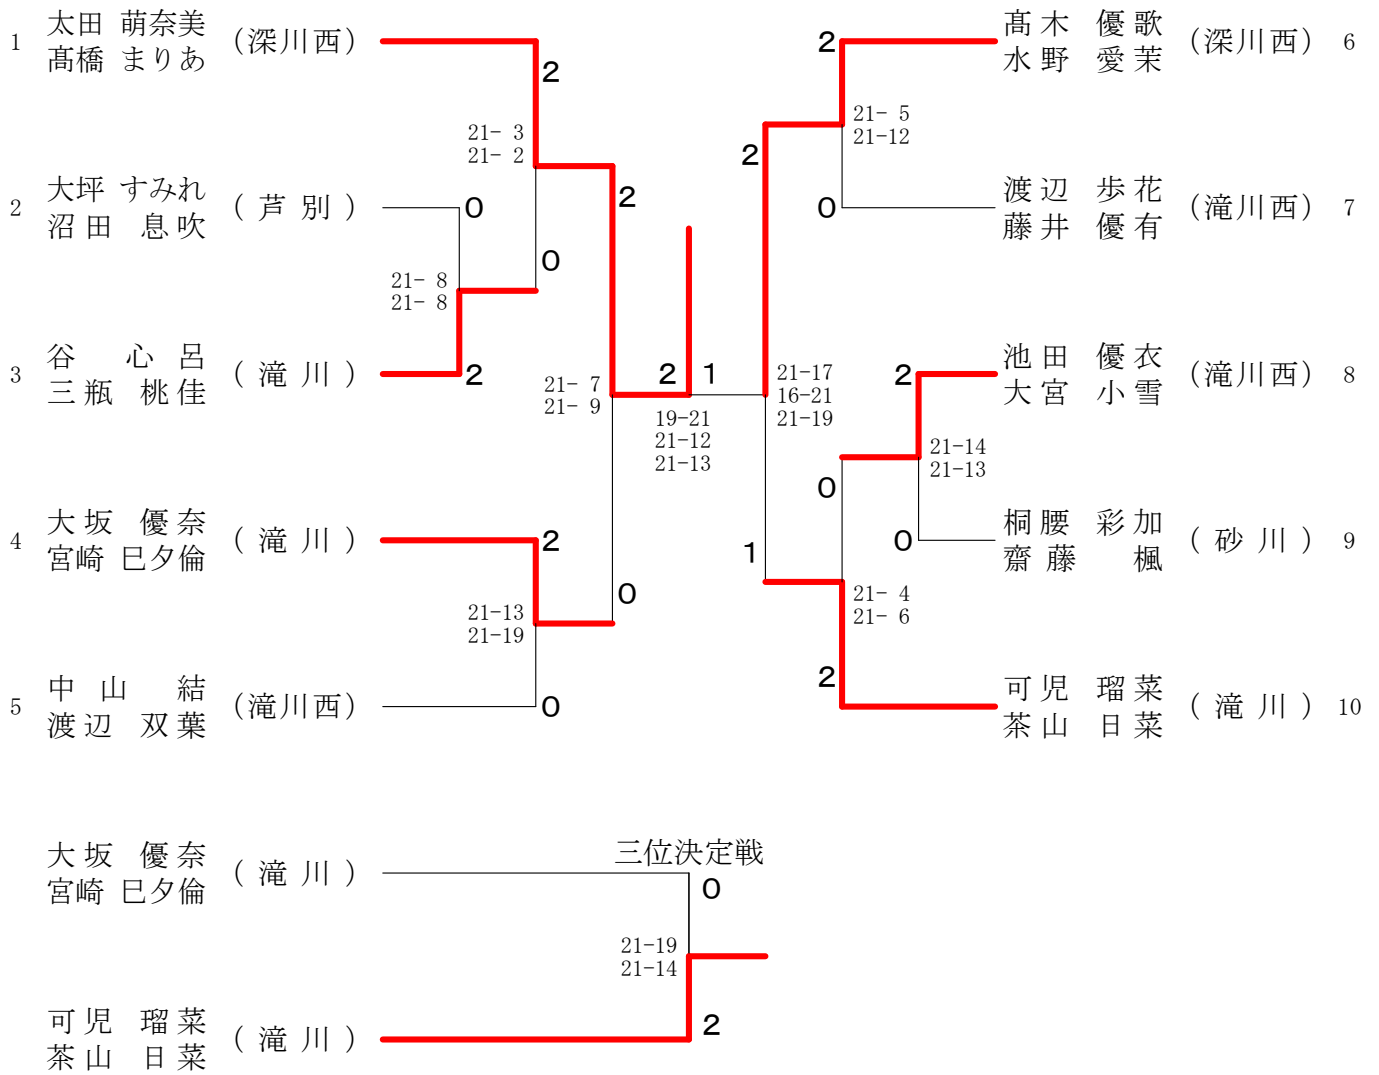

男子団体

女子団体	深川西高校	滝川西高校	滝川高校	勝敗	順位
深川西高校		○ 3-0 G 6-0 P 126-55	○ 3-1 G 6-2 P 155-81	M 6-1 G 12-2 P 281-136	1
滝川西高校	× 0-3 G 0-6 P 55-126		× 1-3 G 2-6 P 93-143	M 1-6 G 2-12 P 148-269	3
滝川高校	× 1-3 G 2-6 P 81-155	○ 3-1 G 6-2 P 143-93		M 4-4 G 8-8 P 224-248	2

高校男子ダブルスⅠ部

高校男子ダブルスⅡ部

高校女子ダブルスI部

高校男子シングルスⅠ部

高校男子シングルスⅡ部

高校女子シングルスⅠ部

高校女子シングルスⅡ部