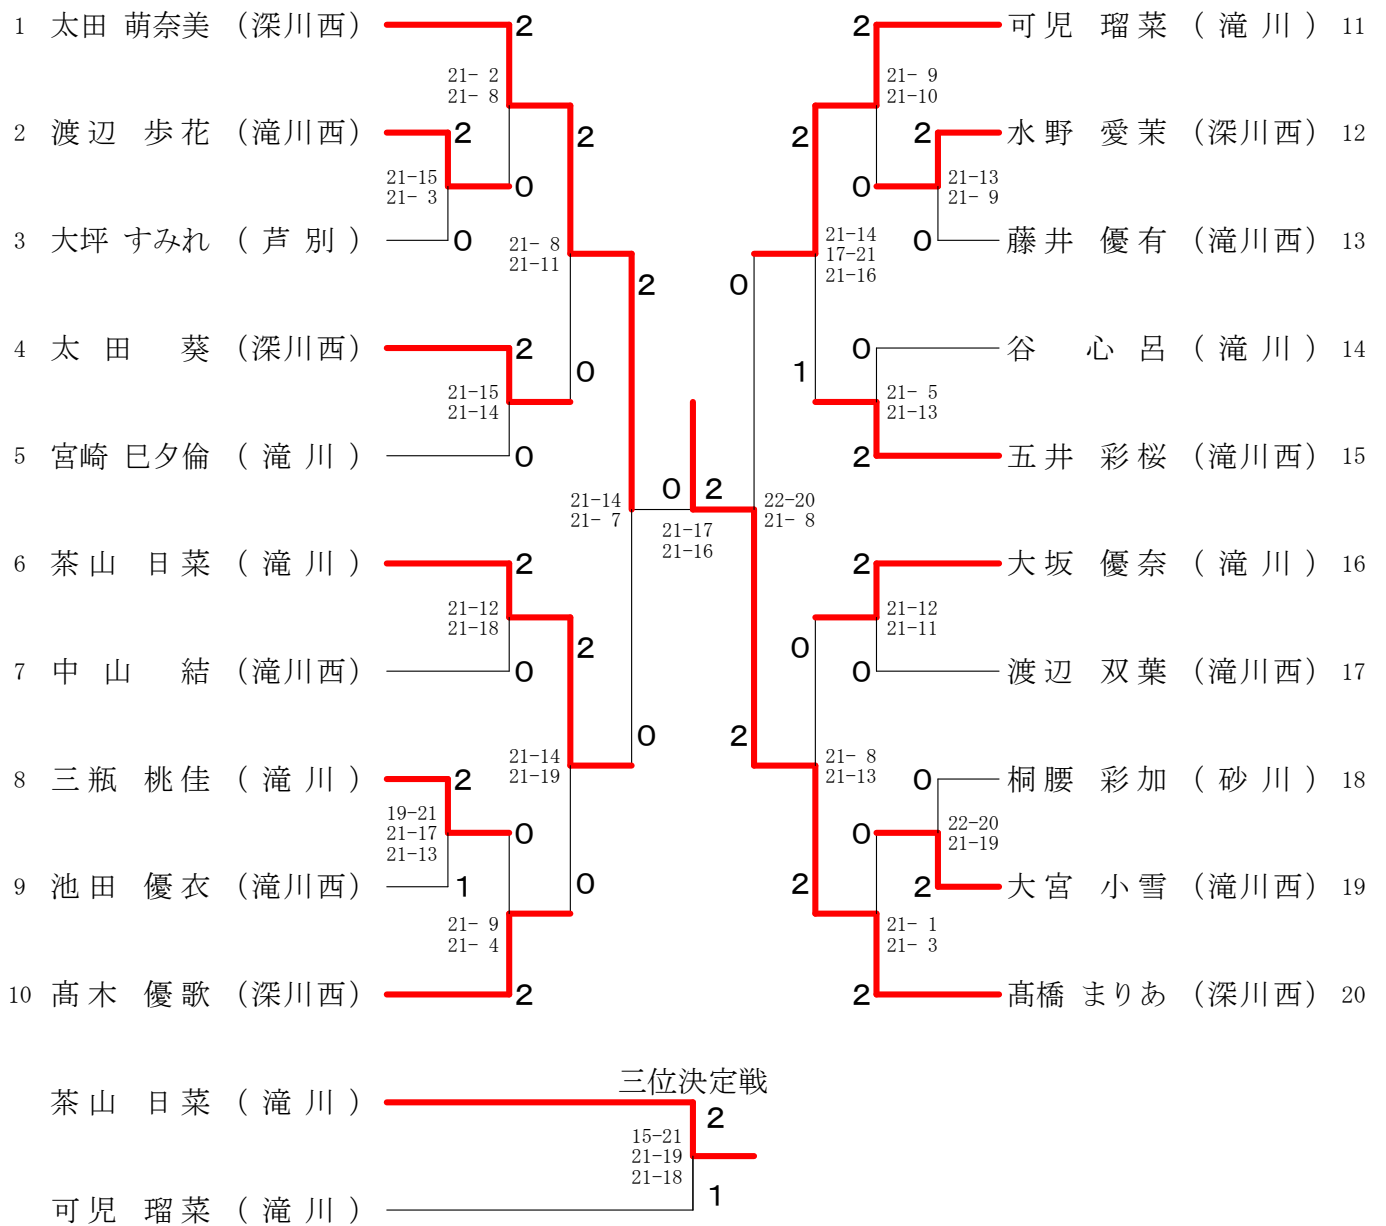

男子団体

女子団体	深川西高校	滝川西高校	滝川高校	勝敗	順位
深川西高校		○ 3-0 G 6-0 P 126-55	○ 3-1 G 6-2 P 155-81	M 6-1 G 12-2 P 281-136	1
滝川西高校	× 0-3 G 0-6 P 55-126		× 1-3 G 2-6 P 93-143	M 1-6 G 2-12 P 148-269	3
滝川高校	× 1-3 G 2-6 P 81-155	○ 3-1 G 6-2 P 143-93		M 4-4 G 8-8 P 224-248	2

高校男子ダブルスⅠ部

高校男子ダブルスⅡ部

高校女子ダブルスI部

高校男子シングルスⅠ部

高校男子シングルスⅡ部

高校女子シングルスⅠ部

高校女子シングルスⅡ部