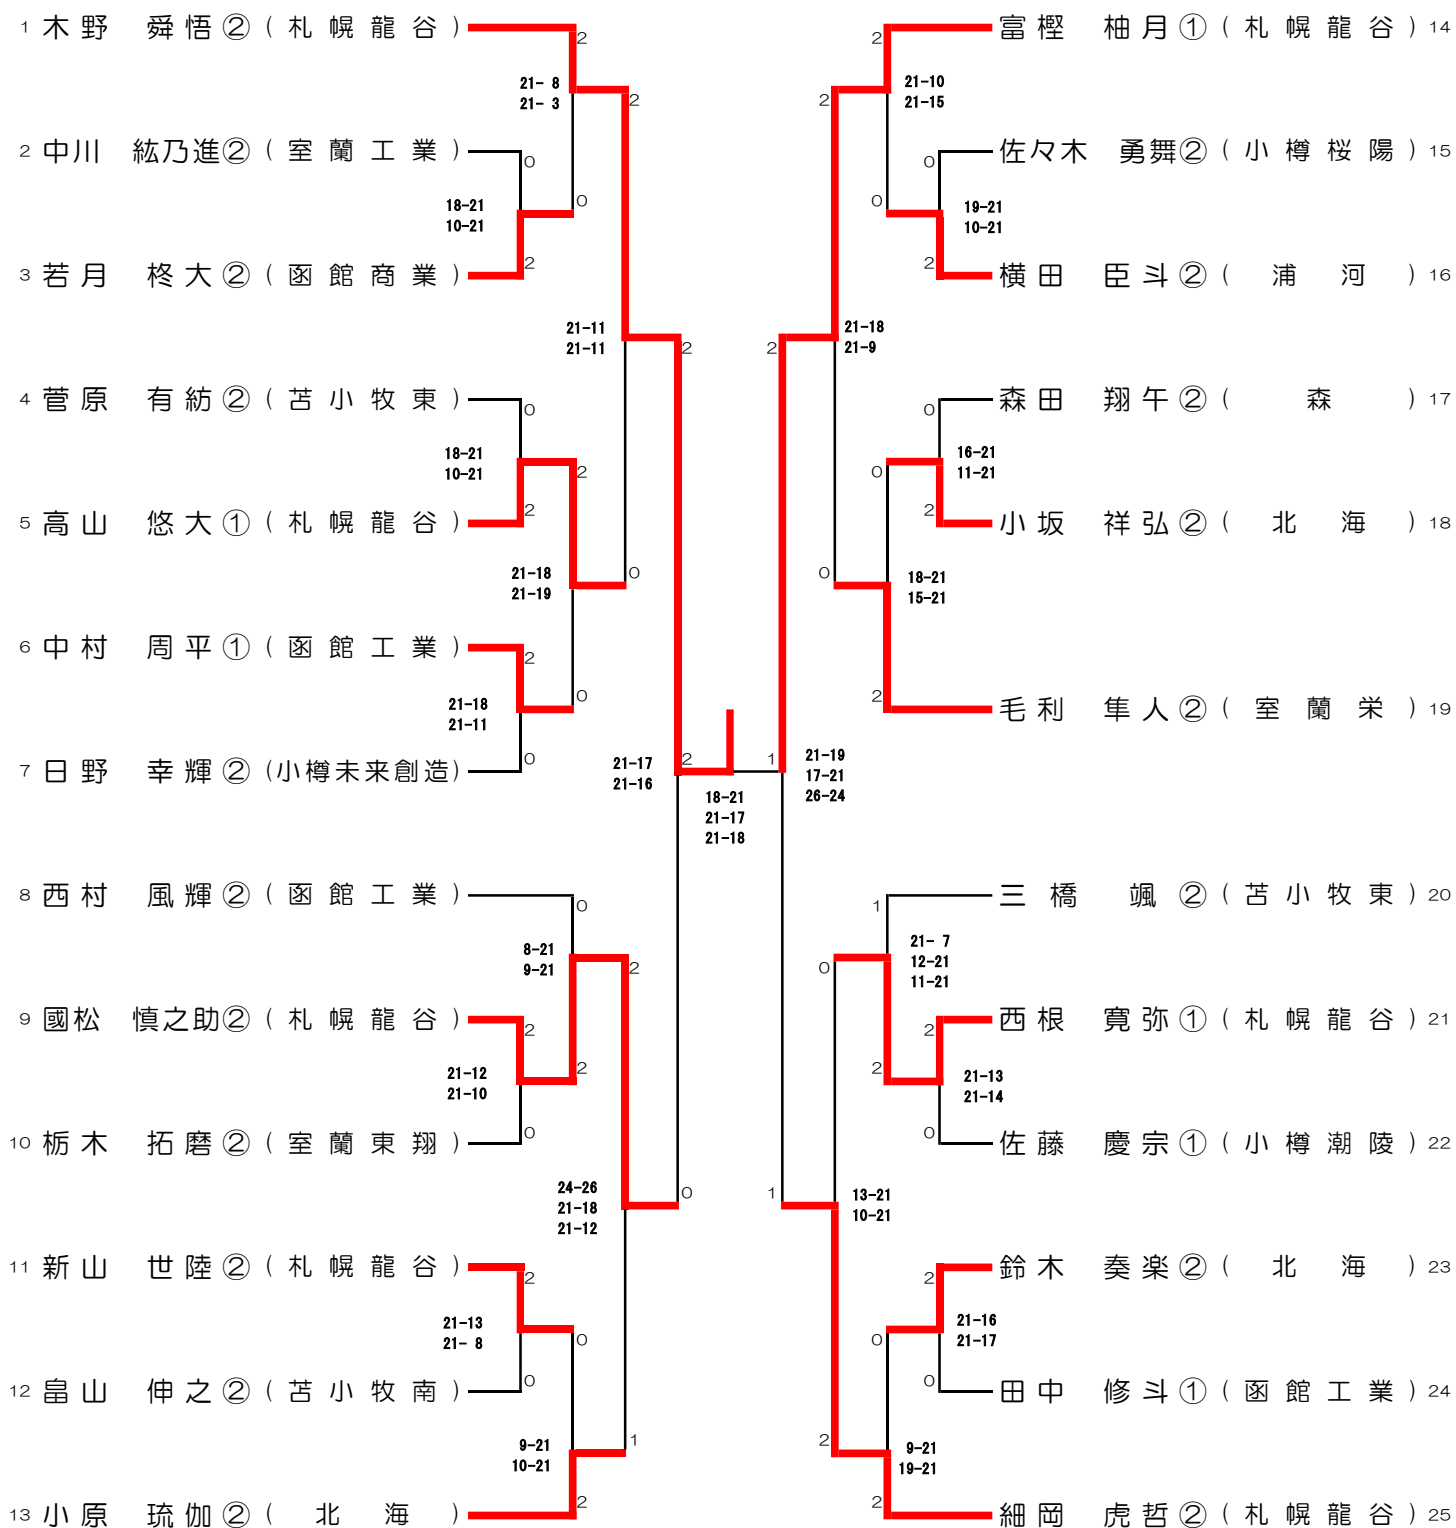

男子団体 (BT)

女子団体 (GT)

男子ダブルス (BD)

女子ダブルス (G D)

男子シングルス (BS)

女子シングルス (GS)