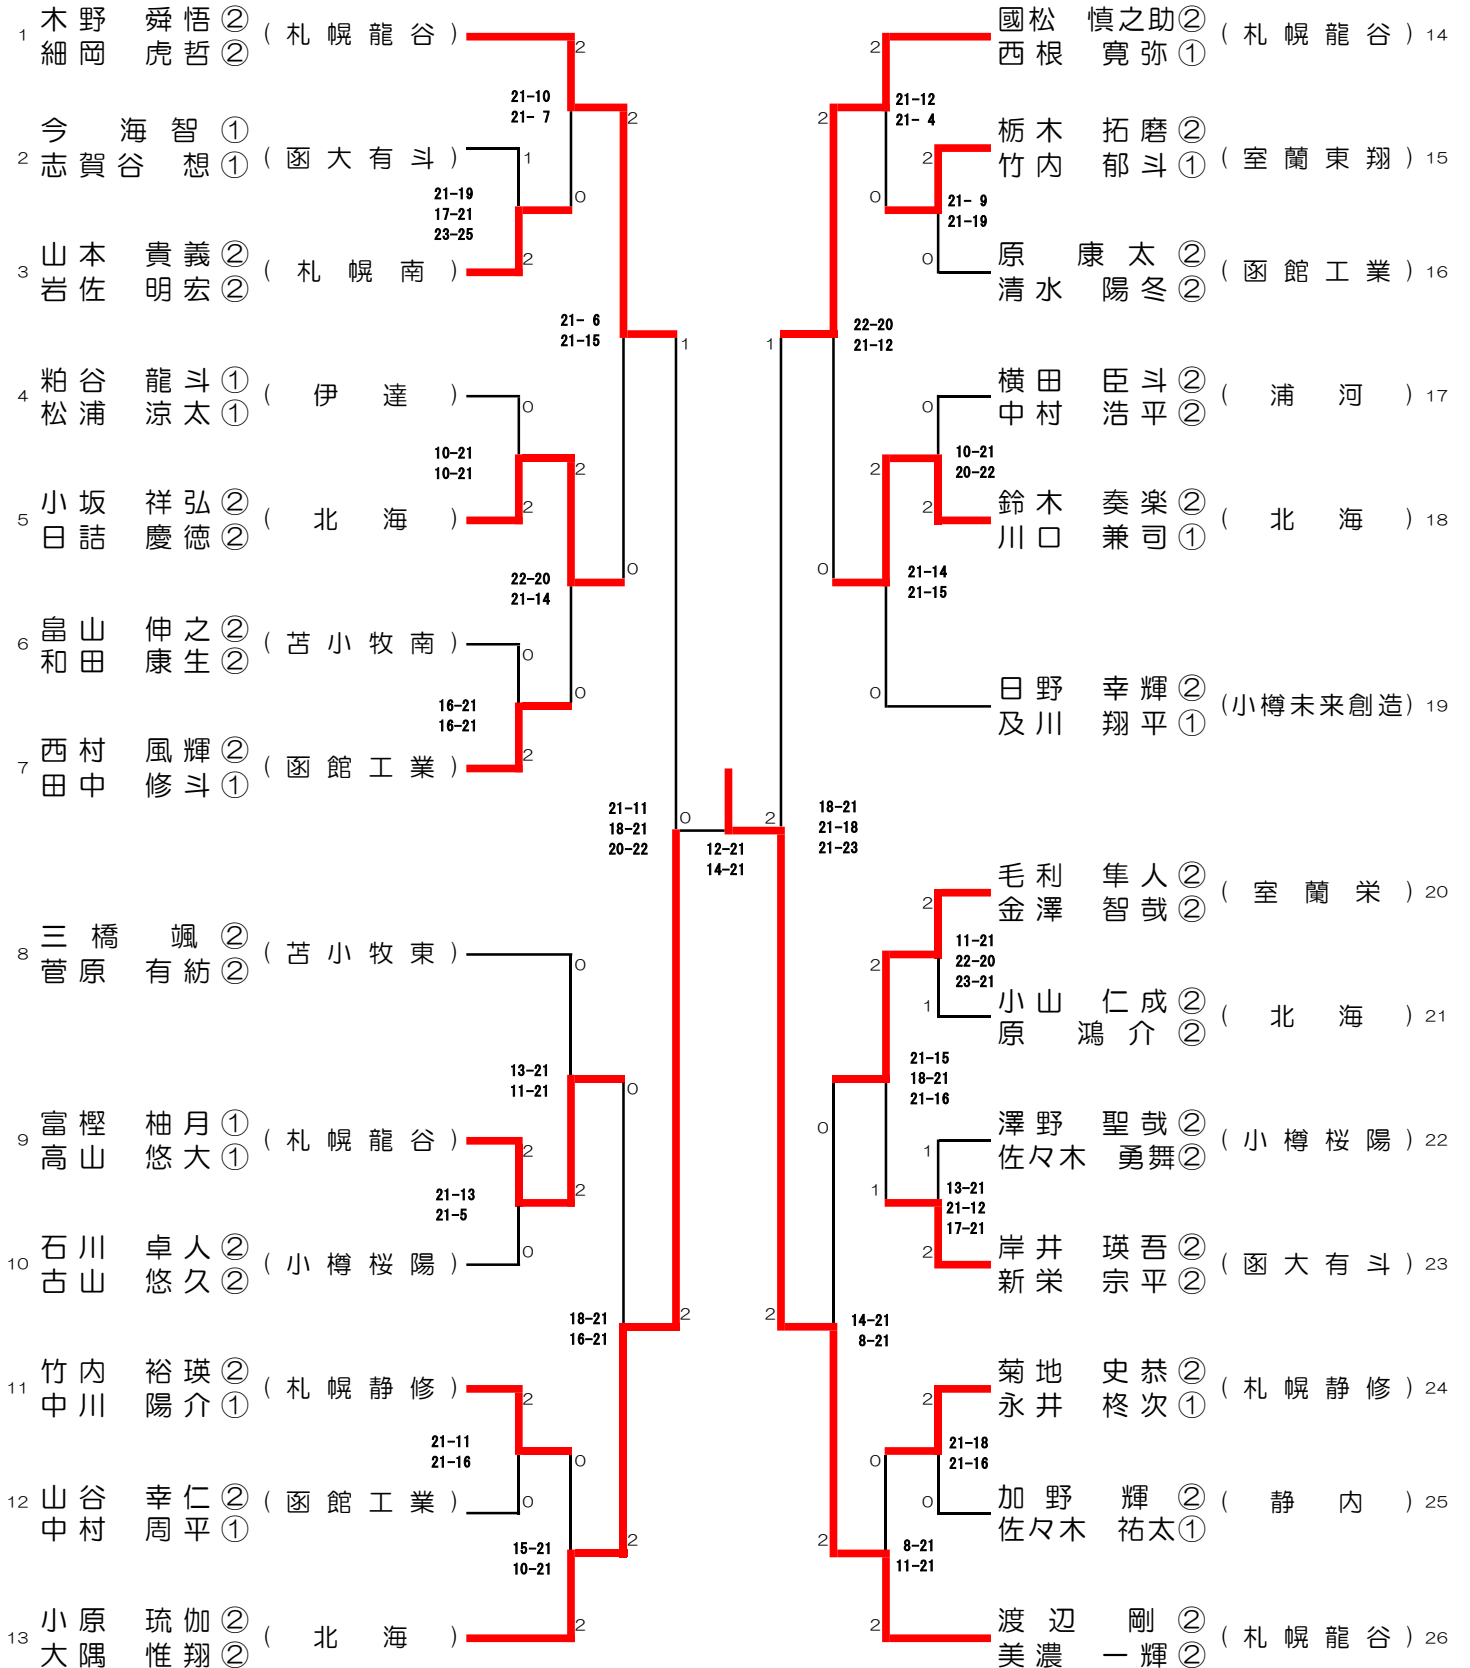

男子団体 (BT)

女子団体 (GT)

男子ダブルス (BD)

女子ダブルス (G D)

男子シングルス (BS)

女子シングルス (GS)