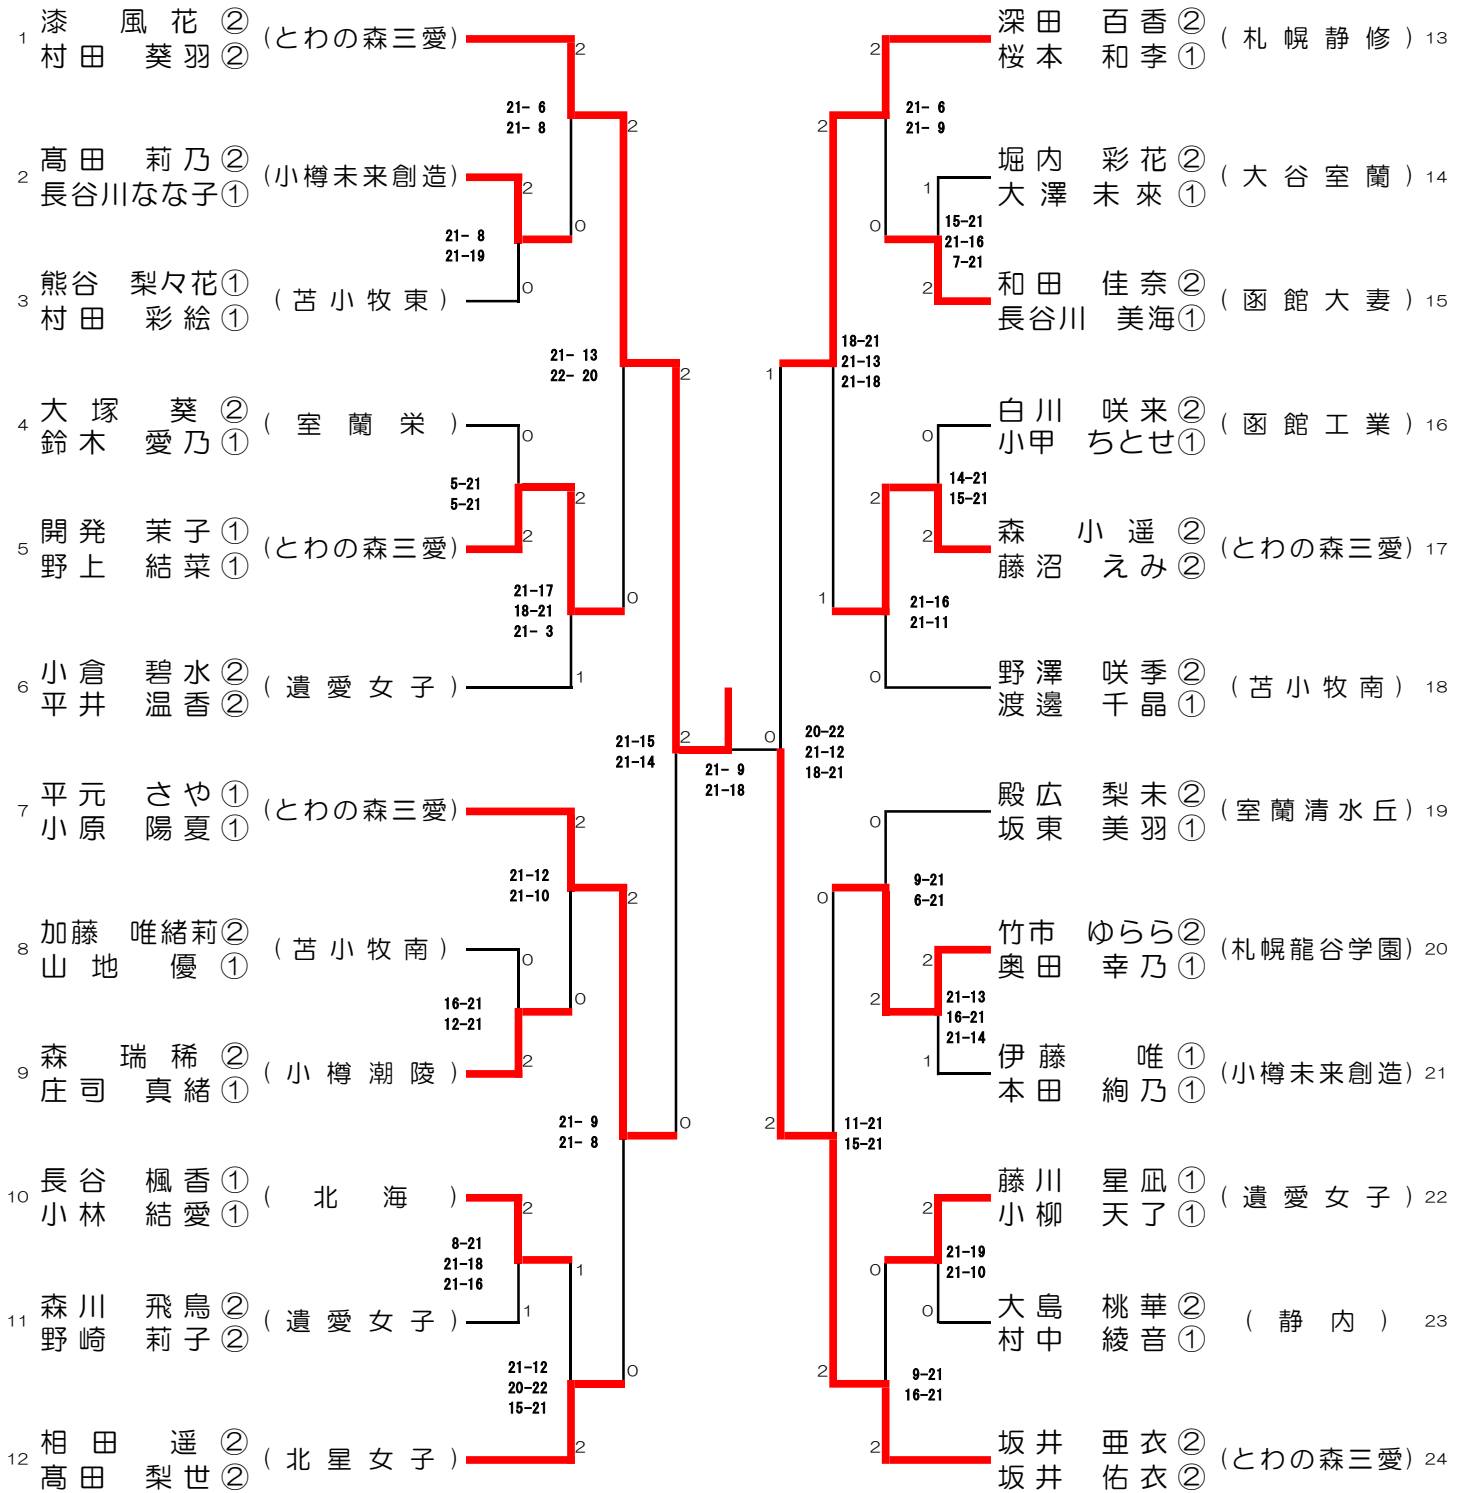

男子団体 (BT)

女子団体 (GT)

男子ダブルス (BD)

女子ダブルス (G D)

男子シングルス (BS)

女子シングルス (GS)