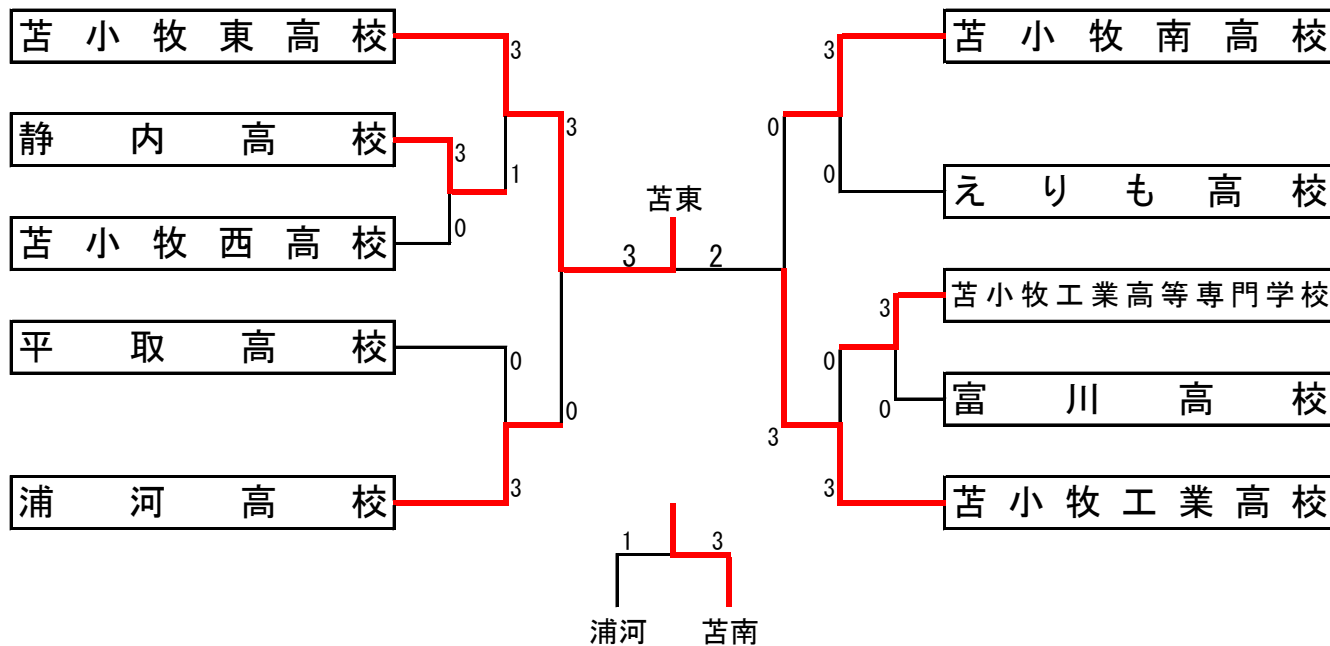

平成30年度第47回全国高等学校 バドミントン競技大会苫小牧地区予選

於 苫小牧南高校

12月8日

男子団体

女子団体

男子団体

- 優勝 苫小牧東高校
- 2位 苫小牧工業高校
- 3位 苫小牧南高校

女子団体

- 優勝 苫小牧南高校
- 2位 苫小牧東高校
- 3位 苫小牧西高校

以上の学校が平成31年1月16日から江別市で行われる南北海道大会出場する

第47回全国高等学校選抜バドミントン大会

苫小牧地区予選会

平成30年11月24日

苫小牧市総合体育館

高校女子シングルス	優勝	野澤 咲季	(苫小牧南 高校)	
	準優勝	大久保 佳奈	(苫小牧南 高校)	
	第3位	越智 美月	(苫小牧南 高校)	
	第4位	星 絢菜	(苫小牧南 高校)	
	ベスト8	大島 桃華	(静内 高校)	
	ベスト8	加藤 唯緒莉	(苫小牧南 高校)	
	ベスト8	古川 菜々香	(苫小牧南 高校)	
	ベスト8	大西 春花	(静内 高校)	
高校女子ダブルス	優勝	加藤 唯緒莉	大久保 佳奈	(苫小牧南 高校)
	準優勝	星 絢菜	野澤 咲季	(苫小牧南 高校)
	第3位	越智 美月	遊佐 美緒	(苫小牧南 高校)
	第4位	久米 菜月	藤田 唯菜	(苫小牧東 高校)
	ベスト8	数矢 芹奈	小林 夕夏	(苫総合経済高校)
	ベスト8	砂子澤 美咲	村中 早	(浦河 高校)
	ベスト8	古川 菜々香	宮澤 実夢	(苫小牧南 高校)
	ベスト8	大西 春花	大島 桃華	(静内 高校)
高校男子シングルス	優勝	長内 篤史	(苫小牧工業高校)	
	準優勝	大屋 祐介	(苫小牧東 高校)	
	第3位	三橋 颯	(苫小牧東 高校)	
	第4位	合田 理矩	(苫小牧東 高校)	
	ベスト8	中村 浩平	(浦河 高校)	
	ベスト8	土井 遥介	(苫小牧工業高校)	
	ベスト8	磯江 稜基	(苫小牧南 高校)	
	ベスト8	菅原 有紡	(苫小牧東 高校)	
高校男子ダブルス	優勝	大屋 祐介	三橋 颯	(苫小牧東 高校)
	準優勝	合田 理矩	鈴木 凌	(苫小牧東 高校)
	第3位	土井 遥介	日下 黎哉	(苫小牧工業高校)
	第4位	長内 篤史	相澤 友佑	(苫小牧工業高校)
	ベスト8	磯江 稜基	杉野森 佑一郎	(苫小牧南 高校)
	ベスト8	菅原 有紡	武藤 侑馬	(苫小牧東 高校)
	ベスト8	中村 浩平	横田 臣斗	(浦河 高校)
	ベスト8	和田 康生	畠山 伸之	(苫小牧南 高校)