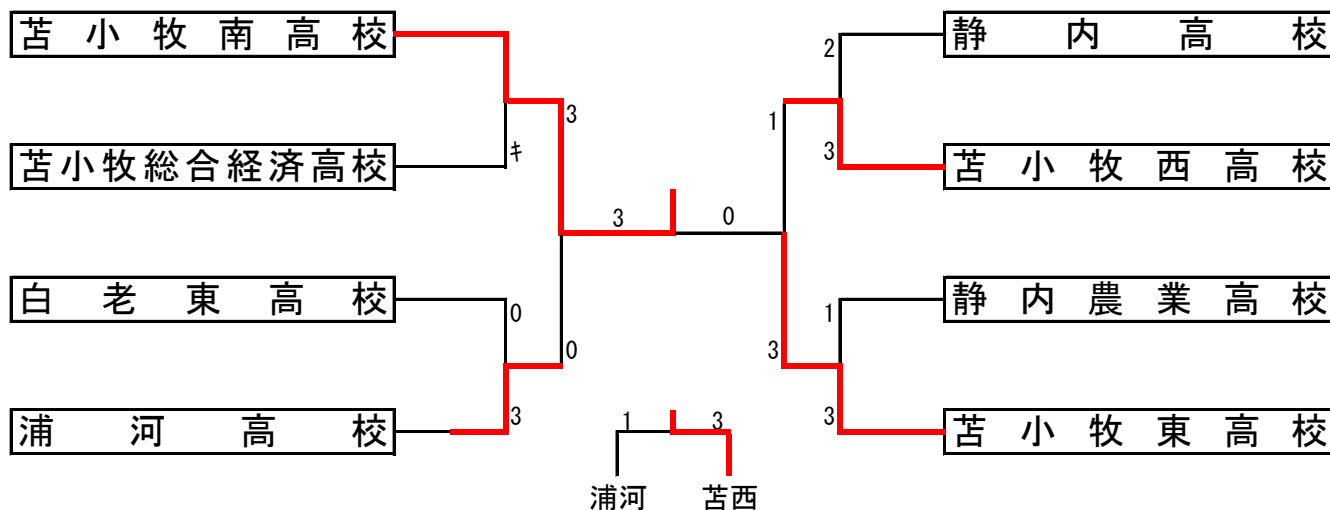

平成30年度第47回全国高等学校 バドミントン競技大会苫小牧地区予選

於 苫小牧南高校

12月8日

男子団体

女子団体

男子団体

- 優勝 苫小牧東高校
- 2位 苫小牧工業高校
- 3位 苫小牧南高校

女子団体

- 優勝 苫小牧南高校
- 2位 苫小牧東高校
- 3位 苫小牧西高校

以上の学校が平成31年1月16日から江別市で行われる南北海道大会出場する

第47回全国高等学校選抜バドミントン大会

苫小牧地区予選会

平成30年11月24日

苫小牧市総合体育館

高校女子シングルス	優勝	野澤 咲季	(苫小牧南 高校)	
	準優勝	大久保 佳奈	(苫小牧南 高校)	
	第3位	越智 美月	(苫小牧南 高校)	
	第4位	星 絢菜	(苫小牧南 高校)	
	ベスト8	大島 桃華	(静内 高校)	
	ベスト8	加藤 唯緒莉	(苫小牧南 高校)	
	ベスト8	古川 菜々香	(苫小牧南 高校)	
	ベスト8	大西 春花	(静内 高校)	
高校女子ダブルス	優勝	加藤 唯緒莉	大久保 佳奈	(苫小牧南 高校)
	準優勝	星 絢菜	野澤 咲季	(苫小牧南 高校)
	第3位	越智 美月	遊佐 美緒	(苫小牧南 高校)
	第4位	久米 菜月	藤田 唯菜	(苫小牧東 高校)
	ベスト8	数矢 芹奈	小林 夕夏	(苫総合経済高校)
	ベスト8	砂子澤 美咲	村中 早	(浦河 高校)
	ベスト8	古川 菜々香	宮澤 実夢	(苫小牧南 高校)
	ベスト8	大西 春花	大島 桃華	(静内 高校)
高校男子シングルス	優勝	長内 篤史	(苫小牧工業高校)	
	準優勝	大屋 祐介	(苫小牧東 高校)	
	第3位	三橋 颯	(苫小牧東 高校)	
	第4位	合田 理矩	(苫小牧東 高校)	
	ベスト8	中村 浩平	(浦河 高校)	
	ベスト8	土井 遥介	(苫小牧工業高校)	
	ベスト8	磯江 稜基	(苫小牧南 高校)	
	ベスト8	菅原 有紡	(苫小牧東 高校)	
高校男子ダブルス	優勝	大屋 祐介	三橋 颯	(苫小牧東 高校)
	準優勝	合田 理矩	鈴木 凌	(苫小牧東 高校)
	第3位	土井 遥介	日下 黎哉	(苫小牧工業高校)
	第4位	長内 篤史	相澤 友佑	(苫小牧工業高校)
	ベスト8	磯江 稜基	杉野森 佑一郎	(苫小牧南 高校)
	ベスト8	菅原 有紡	武藤 侑馬	(苫小牧東 高校)
	ベスト8	中村 浩平	横田 臣斗	(浦河 高校)
	ベスト8	和田 康生	畠山 伸之	(苫小牧南 高校)