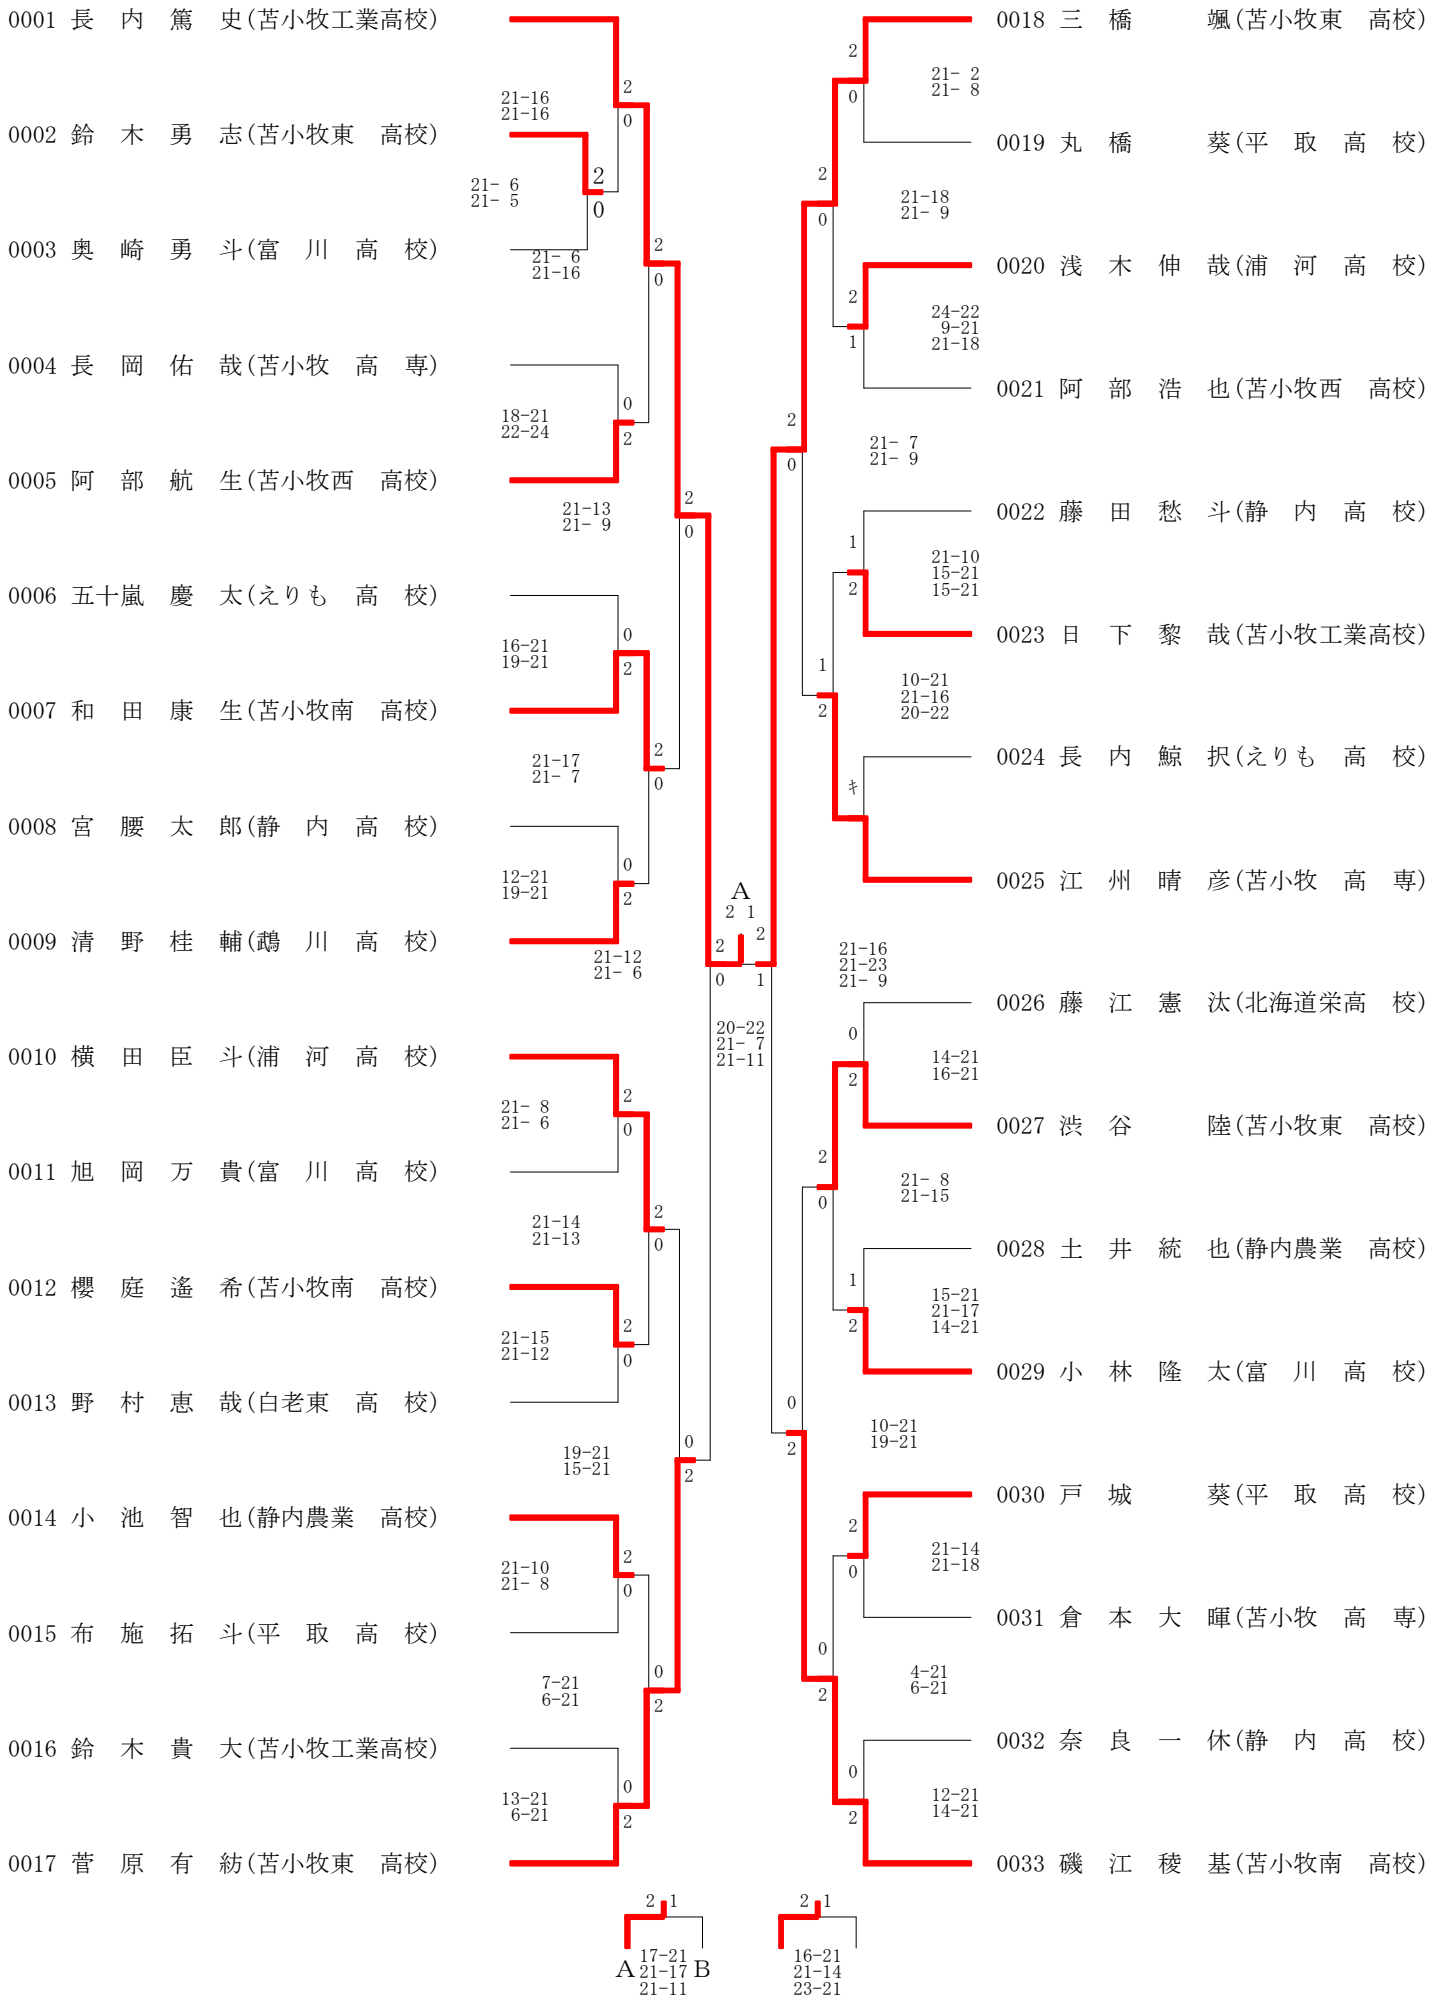

平成30年度第47回全国高等学校 バドミントン競技大会苫小牧地区予選

於 苫小牧南高校

12月8日

男子団体

女子団体

男子団体

- 優勝 苫小牧東高校
- 2位 苫小牧工業高校
- 3位 苫小牧南高校

女子団体

- 優勝 苫小牧南高校
- 2位 苫小牧東高校
- 3位 苫小牧西高校

以上の学校が平成31年1月16日から江別市で行われる南北海道大会出場する

第47回全国高等学校選抜バドミントン大会

苫小牧地区予選会

平成30年11月24日

苫小牧市総合体育館

高校女子シングルス	優勝	野澤 咲季	(苫小牧南 高校)	
	準優勝	大久保 佳奈	(苫小牧南 高校)	
	第3位	越智 美月	(苫小牧南 高校)	
	第4位	星 絢菜	(苫小牧南 高校)	
	ベスト8	大島 桃華	(静内 高校)	
	ベスト8	加藤 唯緒莉	(苫小牧南 高校)	
	ベスト8	古川 菜々香	(苫小牧南 高校)	
	ベスト8	大西 春花	(静内 高校)	
高校女子ダブルス	優勝	加藤 唯緒莉	大久保 佳奈	(苫小牧南 高校)
	準優勝	星 絢菜	野澤 咲季	(苫小牧南 高校)
	第3位	越智 美月	遊佐 美緒	(苫小牧南 高校)
	第4位	久米 菜月	藤田 唯菜	(苫小牧東 高校)
	ベスト8	数矢 芹奈	小林 夕夏	(苫総合経済高校)
	ベスト8	砂子澤 美咲	村中 早	(浦河 高校)
	ベスト8	古川 菜々香	宮澤 実夢	(苫小牧南 高校)
	ベスト8	大西 春花	大島 桃華	(静内 高校)
高校男子シングルス	優勝	長内 篤史	(苫小牧工業高校)	
	準優勝	大屋 祐介	(苫小牧東 高校)	
	第3位	三橋 颯	(苫小牧東 高校)	
	第4位	合田 理矩	(苫小牧東 高校)	
	ベスト8	中村 浩平	(浦河 高校)	
	ベスト8	土井 遥介	(苫小牧工業高校)	
	ベスト8	磯江 稜基	(苫小牧南 高校)	
	ベスト8	菅原 有紡	(苫小牧東 高校)	
高校男子ダブルス	優勝	大屋 祐介	三橋 颯	(苫小牧東 高校)
	準優勝	合田 理矩	鈴木 凌	(苫小牧東 高校)
	第3位	土井 遥介	日下 黎哉	(苫小牧工業高校)
	第4位	長内 篤史	相澤 友佑	(苫小牧工業高校)
	ベスト8	磯江 稜基	杉野森 佑一郎	(苫小牧南 高校)
	ベスト8	菅原 有紡	武藤 侑馬	(苫小牧東 高校)
	ベスト8	中村 浩平	横田 臣斗	(浦河 高校)
	ベスト8	和田 康生	畠山 伸之	(苫小牧南 高校)

H30高校選抜（個人）（30-11-24実施） 高校女子シングルス

H30高校選抜（個人）（30-11-24実施） 高校女子ダブルス

H30高校選抜（個人）（30-11-24実施） 高校男子シングルス 1 ページ

H30高校選抜（個人）（30-11-24実施） 高校男子シングルス 2 ページ

H30高校選抜（個人）（30-11-24実施） 高校男子ダブルス