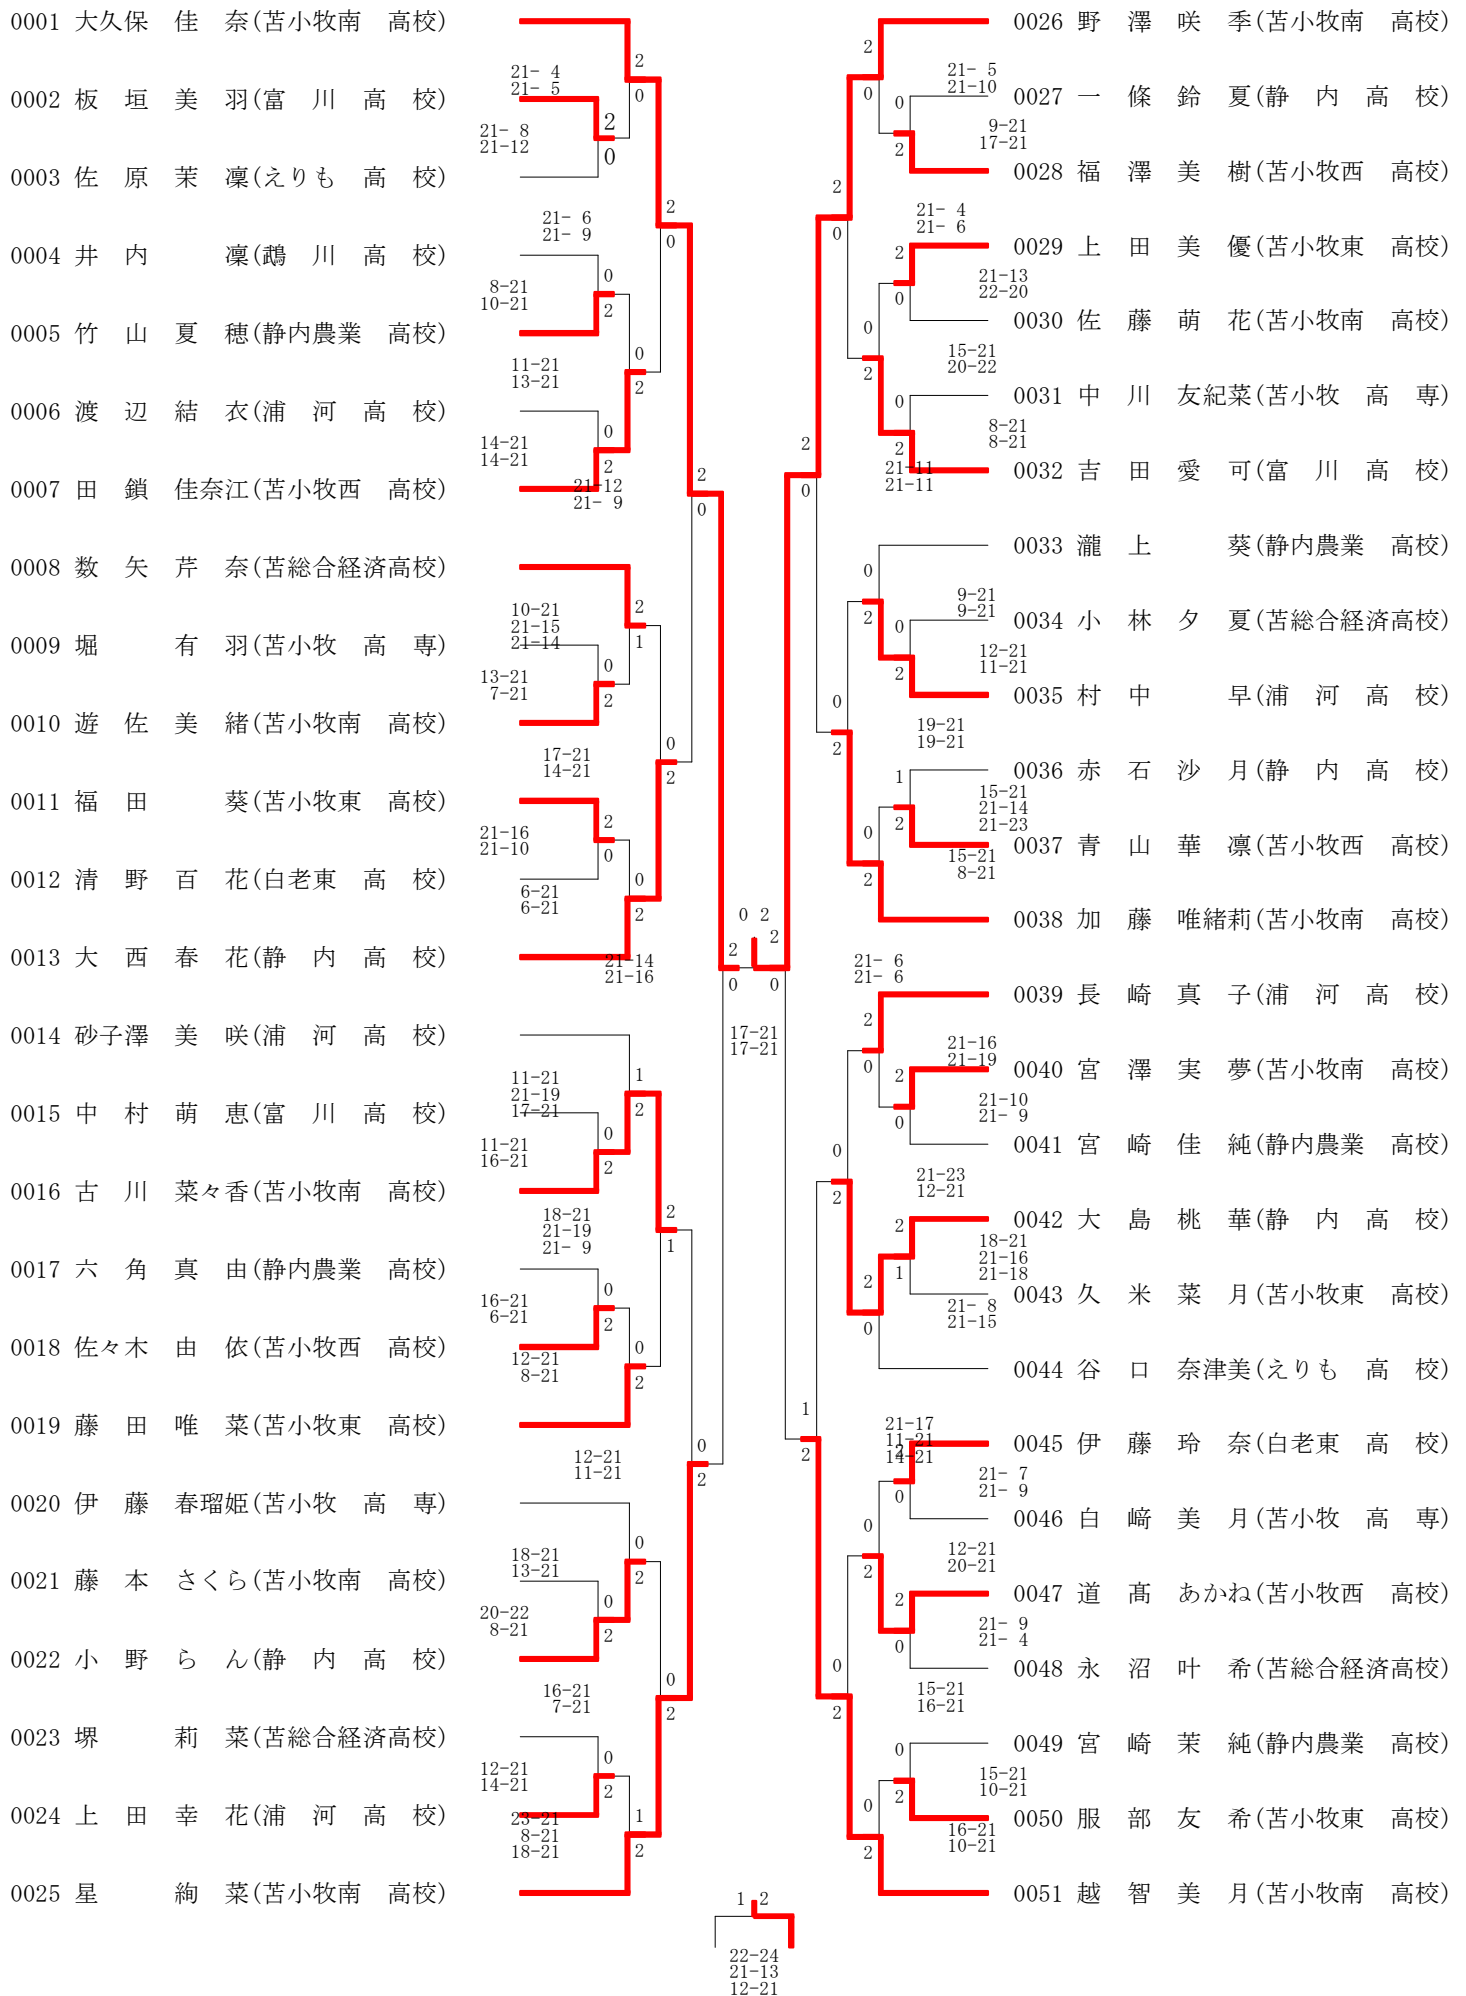

平成30年度第47回全国高等学校 バドミントン競技大会苫小牧地区予選

於 苫小牧南高校

12月8日

男子団体

女子団体

男子団体

- 優勝 苫小牧東高校
- 2位 苫小牧工業高校
- 3位 苫小牧南高校

女子団体

- 優勝 苫小牧南高校
- 2位 苫小牧東高校
- 3位 苫小牧西高校

以上の学校が平成31年1月16日から江別市で行われる南北海道大会出場する

第47回全国高等学校選抜バドミントン大会

苫小牧地区予選会

平成30年11月24日

苫小牧市総合体育館

高校女子シングルス	優勝	野澤 咲季	(苫小牧南 高校)	
	準優勝	大久保 佳奈	(苫小牧南 高校)	
	第3位	越智 美月	(苫小牧南 高校)	
	第4位	星 絢菜	(苫小牧南 高校)	
	ベスト8	大島 桃華	(静内 高校)	
	ベスト8	加藤 唯緒莉	(苫小牧南 高校)	
	ベスト8	古川 菜々香	(苫小牧南 高校)	
	ベスト8	大西 春花	(静内 高校)	
高校女子ダブルス	優勝	加藤 唯緒莉	大久保 佳奈	(苫小牧南 高校)
	準優勝	星 絢菜	野澤 咲季	(苫小牧南 高校)
	第3位	越智 美月	遊佐 美緒	(苫小牧南 高校)
	第4位	久米 菜月	藤田 唯菜	(苫小牧東 高校)
	ベスト8	数矢 芹奈	小林 夕夏	(苫総合経済高校)
	ベスト8	砂子澤 美咲	村中 早	(浦河 高校)
	ベスト8	古川 菜々香	宮澤 実夢	(苫小牧南 高校)
	ベスト8	大西 春花	大島 桃華	(静内 高校)
高校男子シングルス	優勝	長内 篤史	(苫小牧工業高校)	
	準優勝	大屋 祐介	(苫小牧東 高校)	
	第3位	三橋 颯	(苫小牧東 高校)	
	第4位	合田 理矩	(苫小牧東 高校)	
	ベスト8	中村 浩平	(浦河 高校)	
	ベスト8	土井 遥介	(苫小牧工業高校)	
	ベスト8	磯江 稜基	(苫小牧南 高校)	
	ベスト8	菅原 有紡	(苫小牧東 高校)	
高校男子ダブルス	優勝	大屋 祐介	三橋 颯	(苫小牧東 高校)
	準優勝	合田 理矩	鈴木 凌	(苫小牧東 高校)
	第3位	土井 遥介	日下 黎哉	(苫小牧工業高校)
	第4位	長内 篤史	相澤 友佑	(苫小牧工業高校)
	ベスト8	磯江 稜基	杉野森 佑一郎	(苫小牧南 高校)
	ベスト8	菅原 有紡	武藤 侑馬	(苫小牧東 高校)
	ベスト8	中村 浩平	横田 臣斗	(浦河 高校)
	ベスト8	和田 康生	畠山 伸之	(苫小牧南 高校)

H30高校選抜（個人）（30-11-24実施） 高校女子シングルス

H30高校選抜（個人）（30-11-24実施） 高校女子ダブルス

H30高校選抜（個人）（30-11-24実施） 高校男子シングルス 1 ページ

H30高校選抜（個人）（30-11-24実施） 高校男子シングルス 2 ページ

H30高校選抜（個人）（30-11-24実施） 高校男子ダブルス