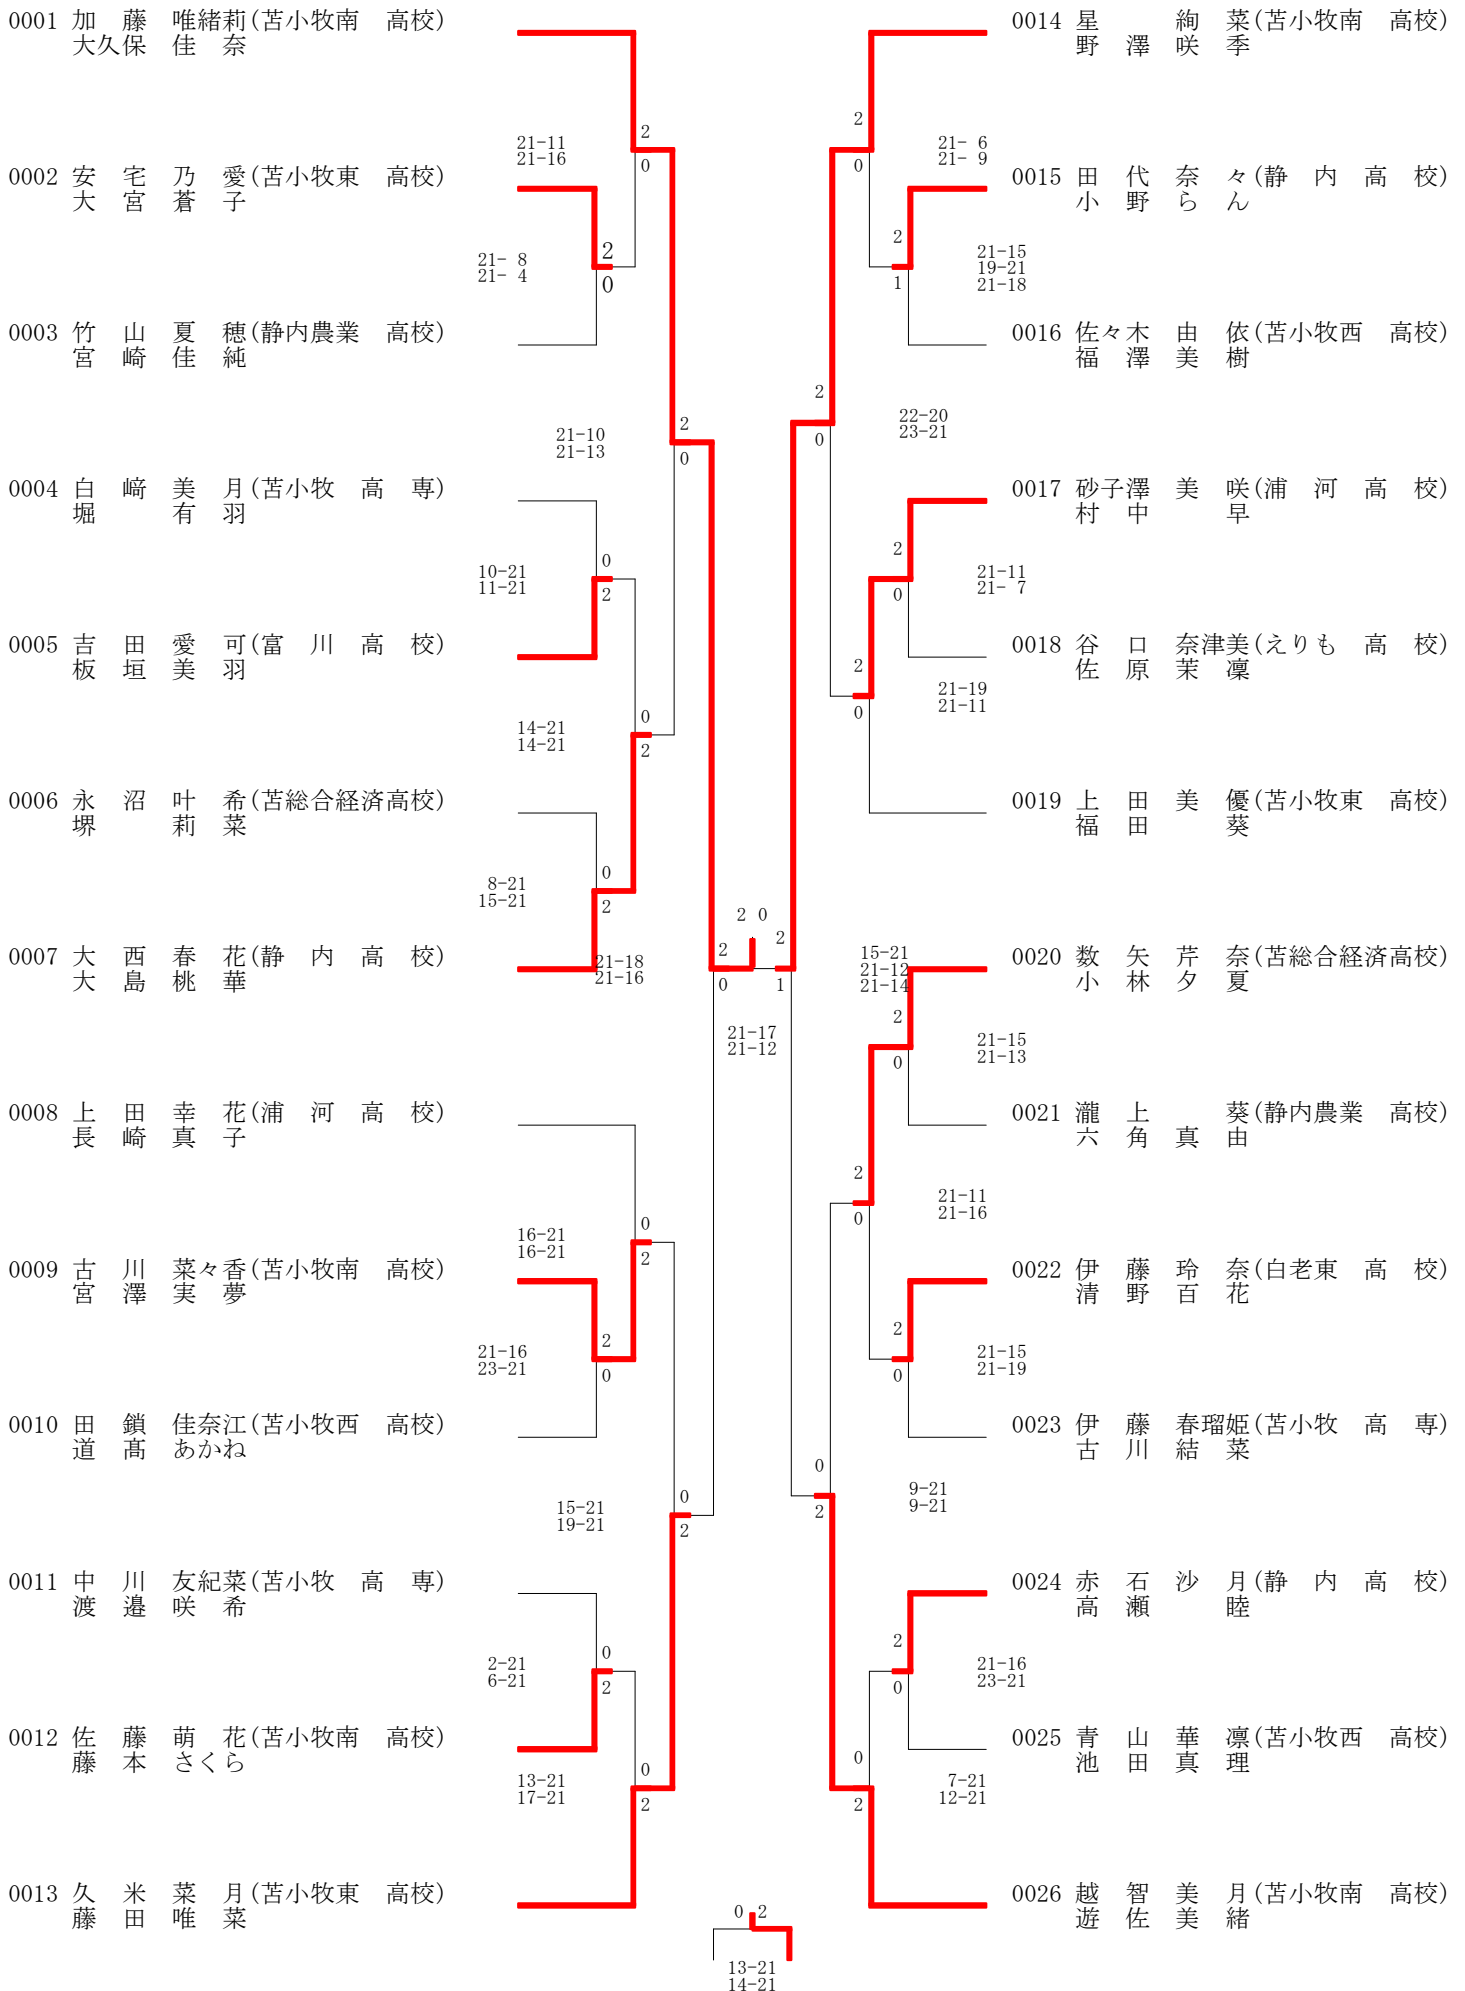

平成30年度第47回全国高等学校 バドミントン競技大会苫小牧地区予選

於 苫小牧南高校

12月8日

男子団体

女子団体

男子団体

- 優勝 苫小牧東高校
- 2位 苫小牧工業高校
- 3位 苫小牧南高校

女子団体

- 優勝 苫小牧南高校
- 2位 苫小牧東高校
- 3位 苫小牧西高校

以上の学校が平成31年1月16日から江別市で行われる南北海道大会出場する

第47回全国高等学校選抜バドミントン大会

苫小牧地区予選会

平成30年11月24日

苫小牧市総合体育館

高校女子シングルス	優勝	野澤 咲季	(苫小牧南 高校)	
	準優勝	大久保 佳奈	(苫小牧南 高校)	
	第3位	越智 美月	(苫小牧南 高校)	
	第4位	星 絢菜	(苫小牧南 高校)	
	ベスト8	大島 桃華	(静内 高校)	
	ベスト8	加藤 唯緒莉	(苫小牧南 高校)	
	ベスト8	古川 菜々香	(苫小牧南 高校)	
	ベスト8	大西 春花	(静内 高校)	
高校女子ダブルス	優勝	加藤 唯緒莉	大久保 佳奈	(苫小牧南 高校)
	準優勝	星 絢菜	野澤 咲季	(苫小牧南 高校)
	第3位	越智 美月	遊佐 美緒	(苫小牧南 高校)
	第4位	久米 菜月	藤田 唯菜	(苫小牧東 高校)
	ベスト8	数矢 芹奈	小林 夕夏	(苫総合経済高校)
	ベスト8	砂子澤 美咲	村中 早	(浦河 高校)
	ベスト8	古川 菜々香	宮澤 実夢	(苫小牧南 高校)
	ベスト8	大西 春花	大島 桃華	(静内 高校)
高校男子シングルス	優勝	長内 篤史	(苫小牧工業高校)	
	準優勝	大屋 祐介	(苫小牧東 高校)	
	第3位	三橋 颯	(苫小牧東 高校)	
	第4位	合田 理矩	(苫小牧東 高校)	
	ベスト8	中村 浩平	(浦河 高校)	
	ベスト8	土井 遥介	(苫小牧工業高校)	
	ベスト8	磯江 稜基	(苫小牧南 高校)	
	ベスト8	菅原 有紡	(苫小牧東 高校)	
高校男子ダブルス	優勝	大屋 祐介	三橋 颯	(苫小牧東 高校)
	準優勝	合田 理矩	鈴木 凌	(苫小牧東 高校)
	第3位	土井 遥介	日下 黎哉	(苫小牧工業高校)
	第4位	長内 篤史	相澤 友佑	(苫小牧工業高校)
	ベスト8	磯江 稜基	杉野森 佑一郎	(苫小牧南 高校)
	ベスト8	菅原 有紡	武藤 侑馬	(苫小牧東 高校)
	ベスト8	中村 浩平	横田 臣斗	(浦河 高校)
	ベスト8	和田 康生	畠山 伸之	(苫小牧南 高校)

H30高校選抜（個人）（30-11-24実施） 高校女子シングルス

H30高校選抜（個人）（30-11-24実施） 高校女子ダブルス

H30高校選抜（個人）（30-11-24実施） 高校男子シングルス 1 ページ

H30高校選抜（個人）（30-11-24実施） 高校男子シングルス 2 ページ

H30高校選抜（個人）（30-11-24実施） 高校男子ダブルス