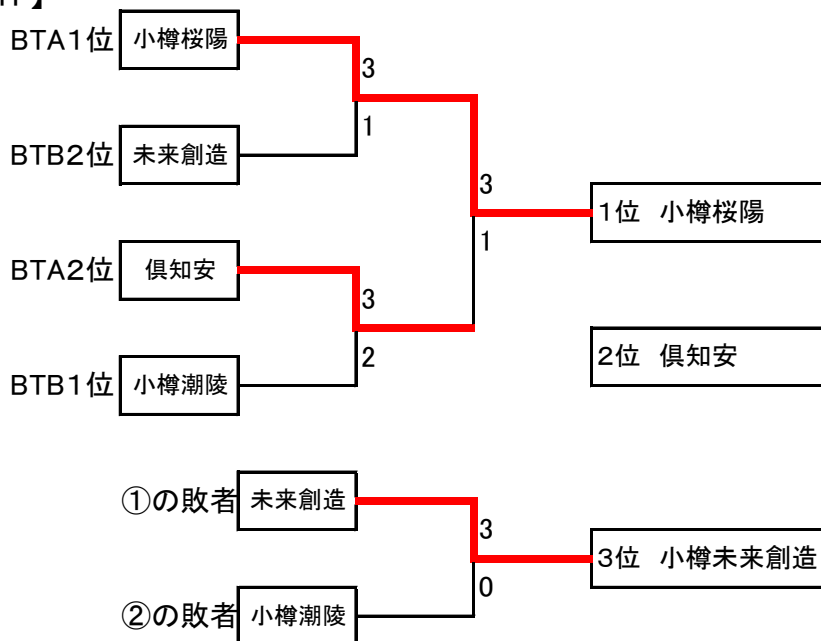

男子ダブルス

女子ダブルス

男子シングルス

後藤 中本

女子シングルス

男子団体戦

【BTA】

	小樽桜陽	小樽水産	倶知安	勝敗	マッチ数	ゲーム数	ポイント数	順位
1	小樽桜陽	○ 3-1	○ 3-0	2-0	6-1	13-2	310-217	1
5	小樽水産	● 1-3	● 0-3	0-2	1-6	2-13	207-310	3
4	倶知安	● 0-3	○ 3-0	1-1	3-3	6-6	226-216	2

【BTB】

	未来創造	小樽明峰	寿都	小樽潮陵	勝敗	マッチ数	ゲーム数	ポイント数	順位
2	未来創造	○ キ	○ 3-0	● 2-3	2-1	5-3	13-8	393-225	2
7	小樽明峰	● キ	● キ	● キ	0-3	—	—	—	4
6	寿都	● 0-3	○ キ	● 1-3	1-2	1-6	3-12	215-301	3
3	小樽潮陵	○ 3-2	○ キ	○ 3-1	3-0	6-3	13-9	419-381	1

※小樽明峰は棄権

【BTF】

女子団体戦

【GT】

	小樽潮陵	高等聳	倶知安	小樽桜陽	勝敗	マッチ数	ゲーム数	ポイント数	順位
1	小樽潮陵	○ 3-0	○ 3-0	● 2-3	2-1	8-3	17-7	446-328	2
4	高等聳	● 0-3	● 3-0	● 0-3	0-3	0-9	0-18	107-378	4
3	倶知安	● 0-3	○ 3-0	● 1-3	1-2	4-6	9-12	344-330	3
2	小樽桜陽	○ 3-2	○ 3-0	○ 3-1	3-0	9-3	18-7	457-318	1