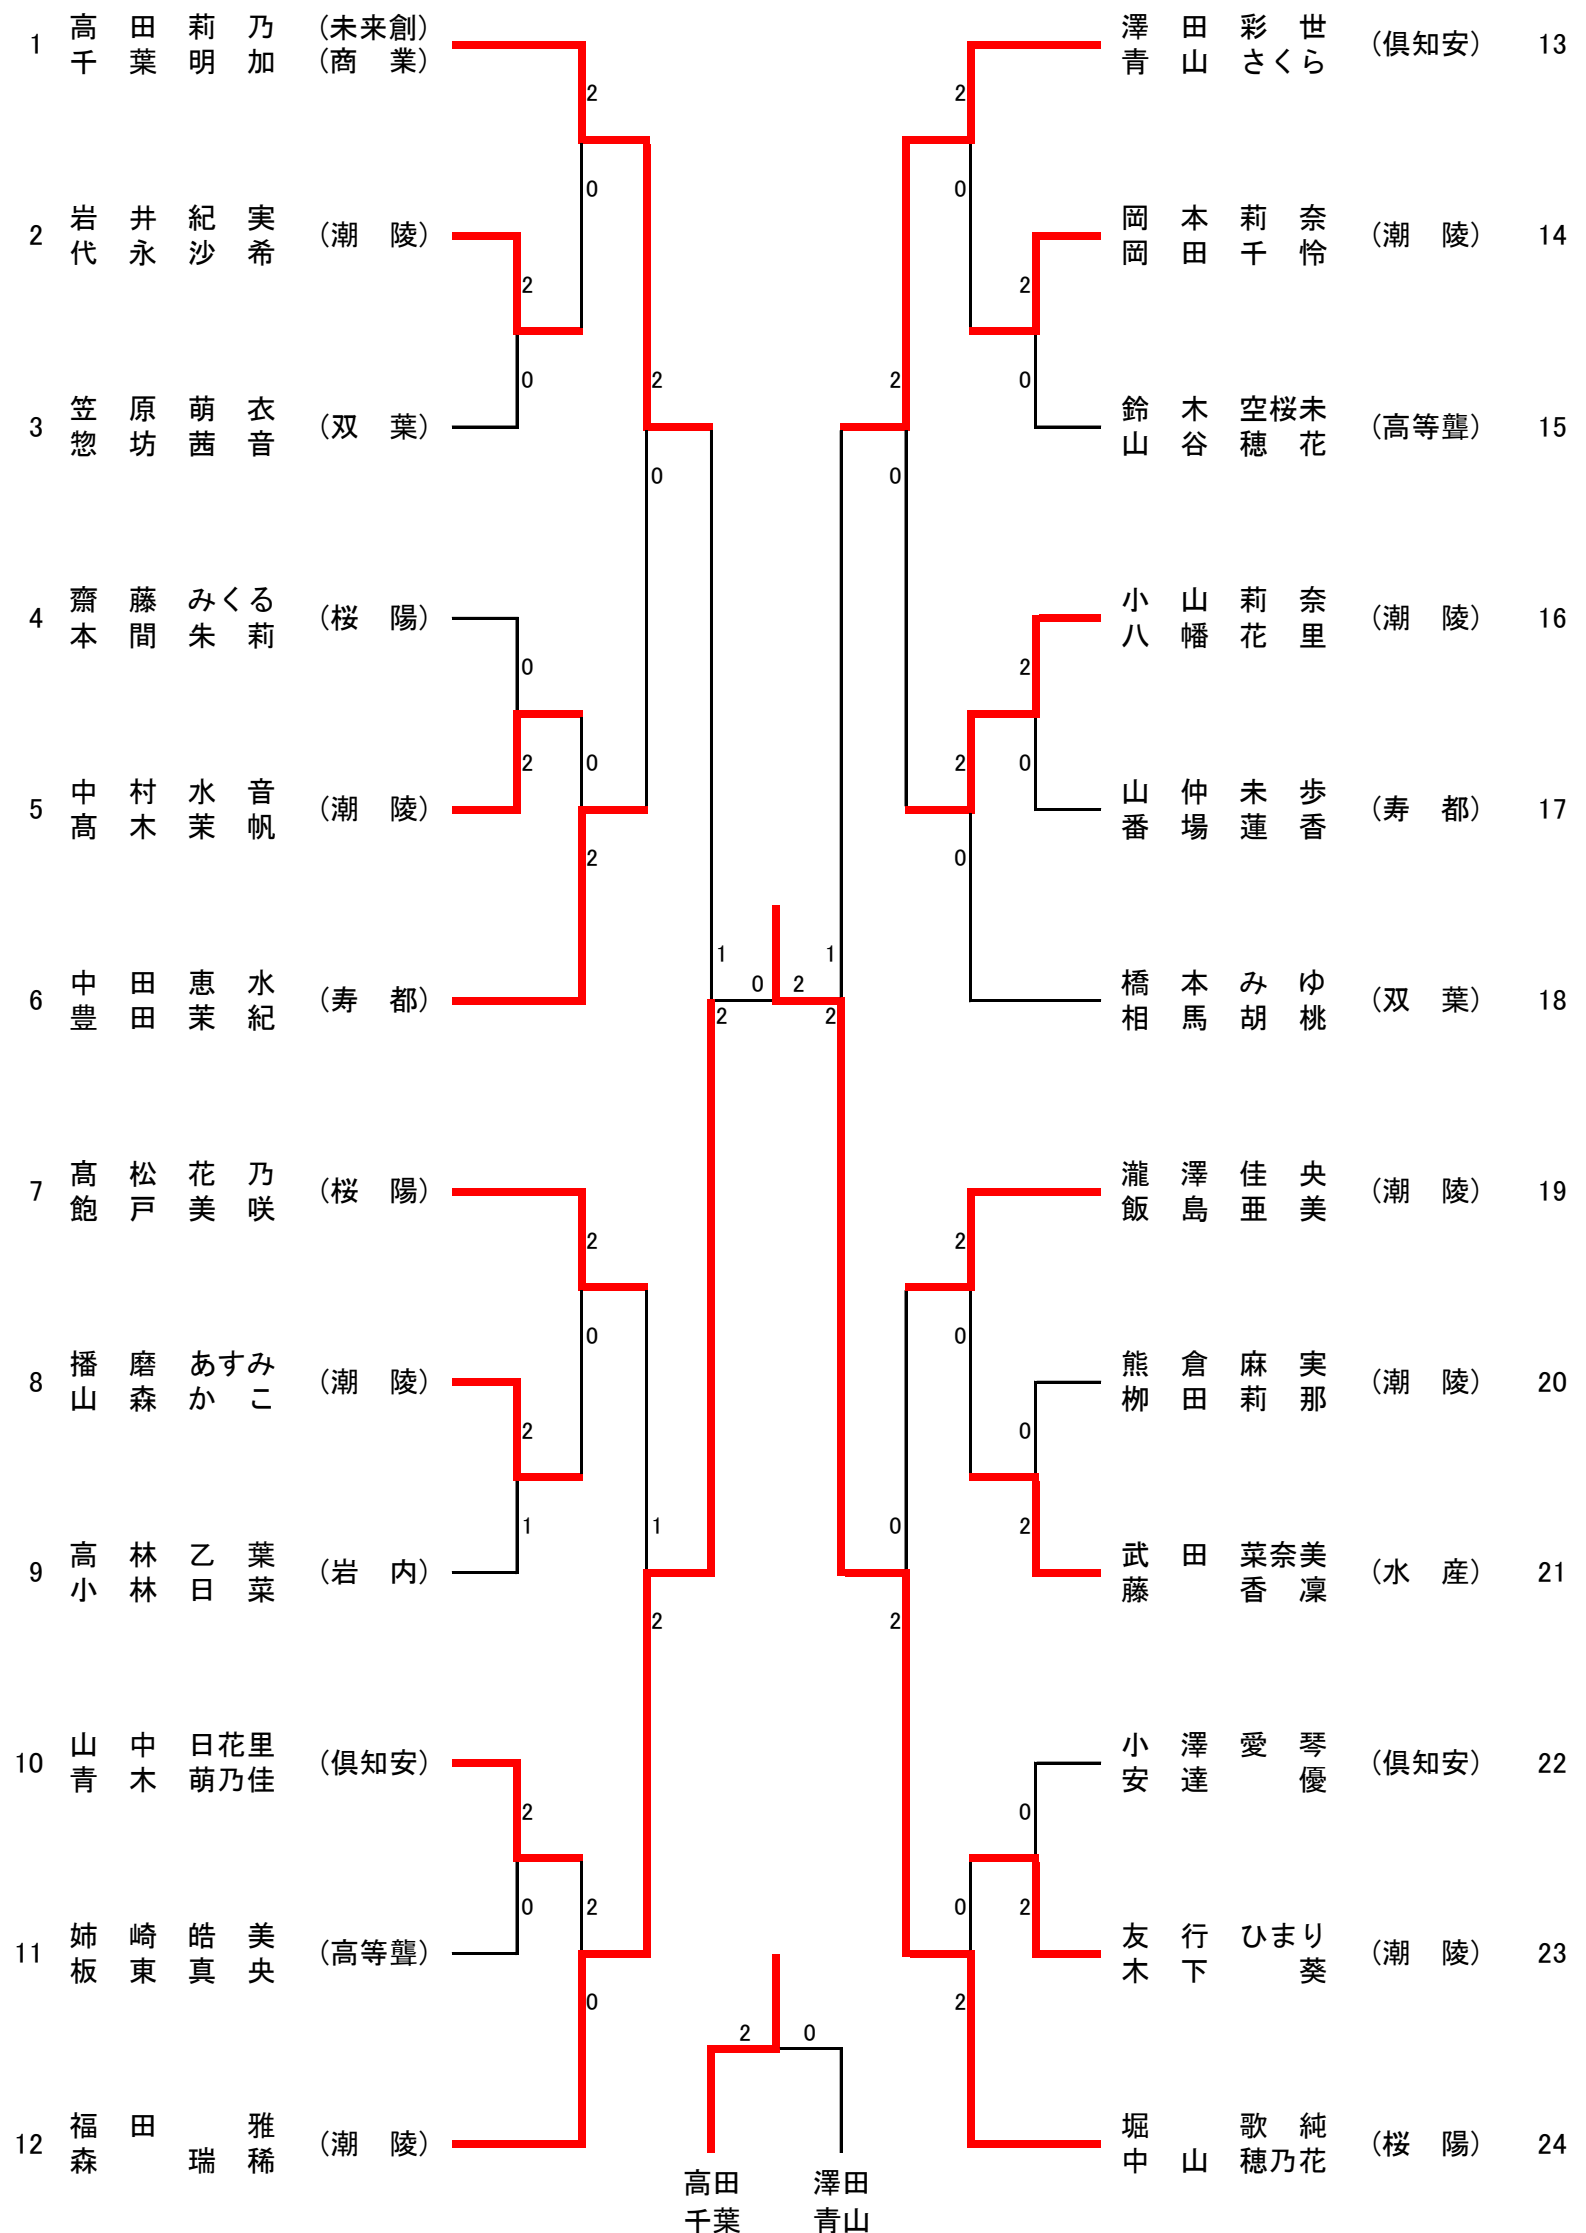

男子ダブルス

女子ダブルス

男子シングルス

後藤 中本

女子シングルス

男子団体戦

【BTA】

	小樽桜陽	小樽水産	倶知安	勝敗	マッチ数	ゲーム数	ポイント数	順位
1	小樽桜陽	○ 3-1	○ 3-0	2-0	6-1	13-2	310-217	1
5	小樽水産	● 1-3	● 0-3	0-2	1-6	2-13	207-310	3
4	倶知安	● 0-3	○ 3-0	1-1	3-3	6-6	226-216	2

【BTB】

	未来創造	小樽明峰	寿都	小樽潮陵	勝敗	マッチ数	ゲーム数	ポイント数	順位
2	未来創造	○ キ	○ 3-0	● 2-3	2-1	5-3	13-8	393-225	2
7	小樽明峰	● キ	● キ	● キ	0-3	—	—	—	4
6	寿都	● 0-3	○ キ	● 1-3	1-2	1-6	3-12	215-301	3
3	小樽潮陵	○ 3-2	○ キ	○ 3-1	3-0	6-3	13-9	419-381	1

※小樽明峰は棄権

【BTF】

女子団体戦

【GT】

	小樽潮陵	高等聳	倶知安	小樽桜陽	勝敗	マッチ数	ゲーム数	ポイント数	順位
1	小樽潮陵	○ 3-0	○ 3-0	● 2-3	2-1	8-3	17-7	446-328	2
4	高等聳	● 0-3	● 3-0	● 0-3	0-3	0-9	0-18	107-378	4
3	倶知安	● 0-3	○ 3-0	● 1-3	1-2	4-6	9-12	344-330	3
2	小樽桜陽	○ 3-2	○ 3-0	○ 3-1	3-0	9-3	18-7	457-318	1