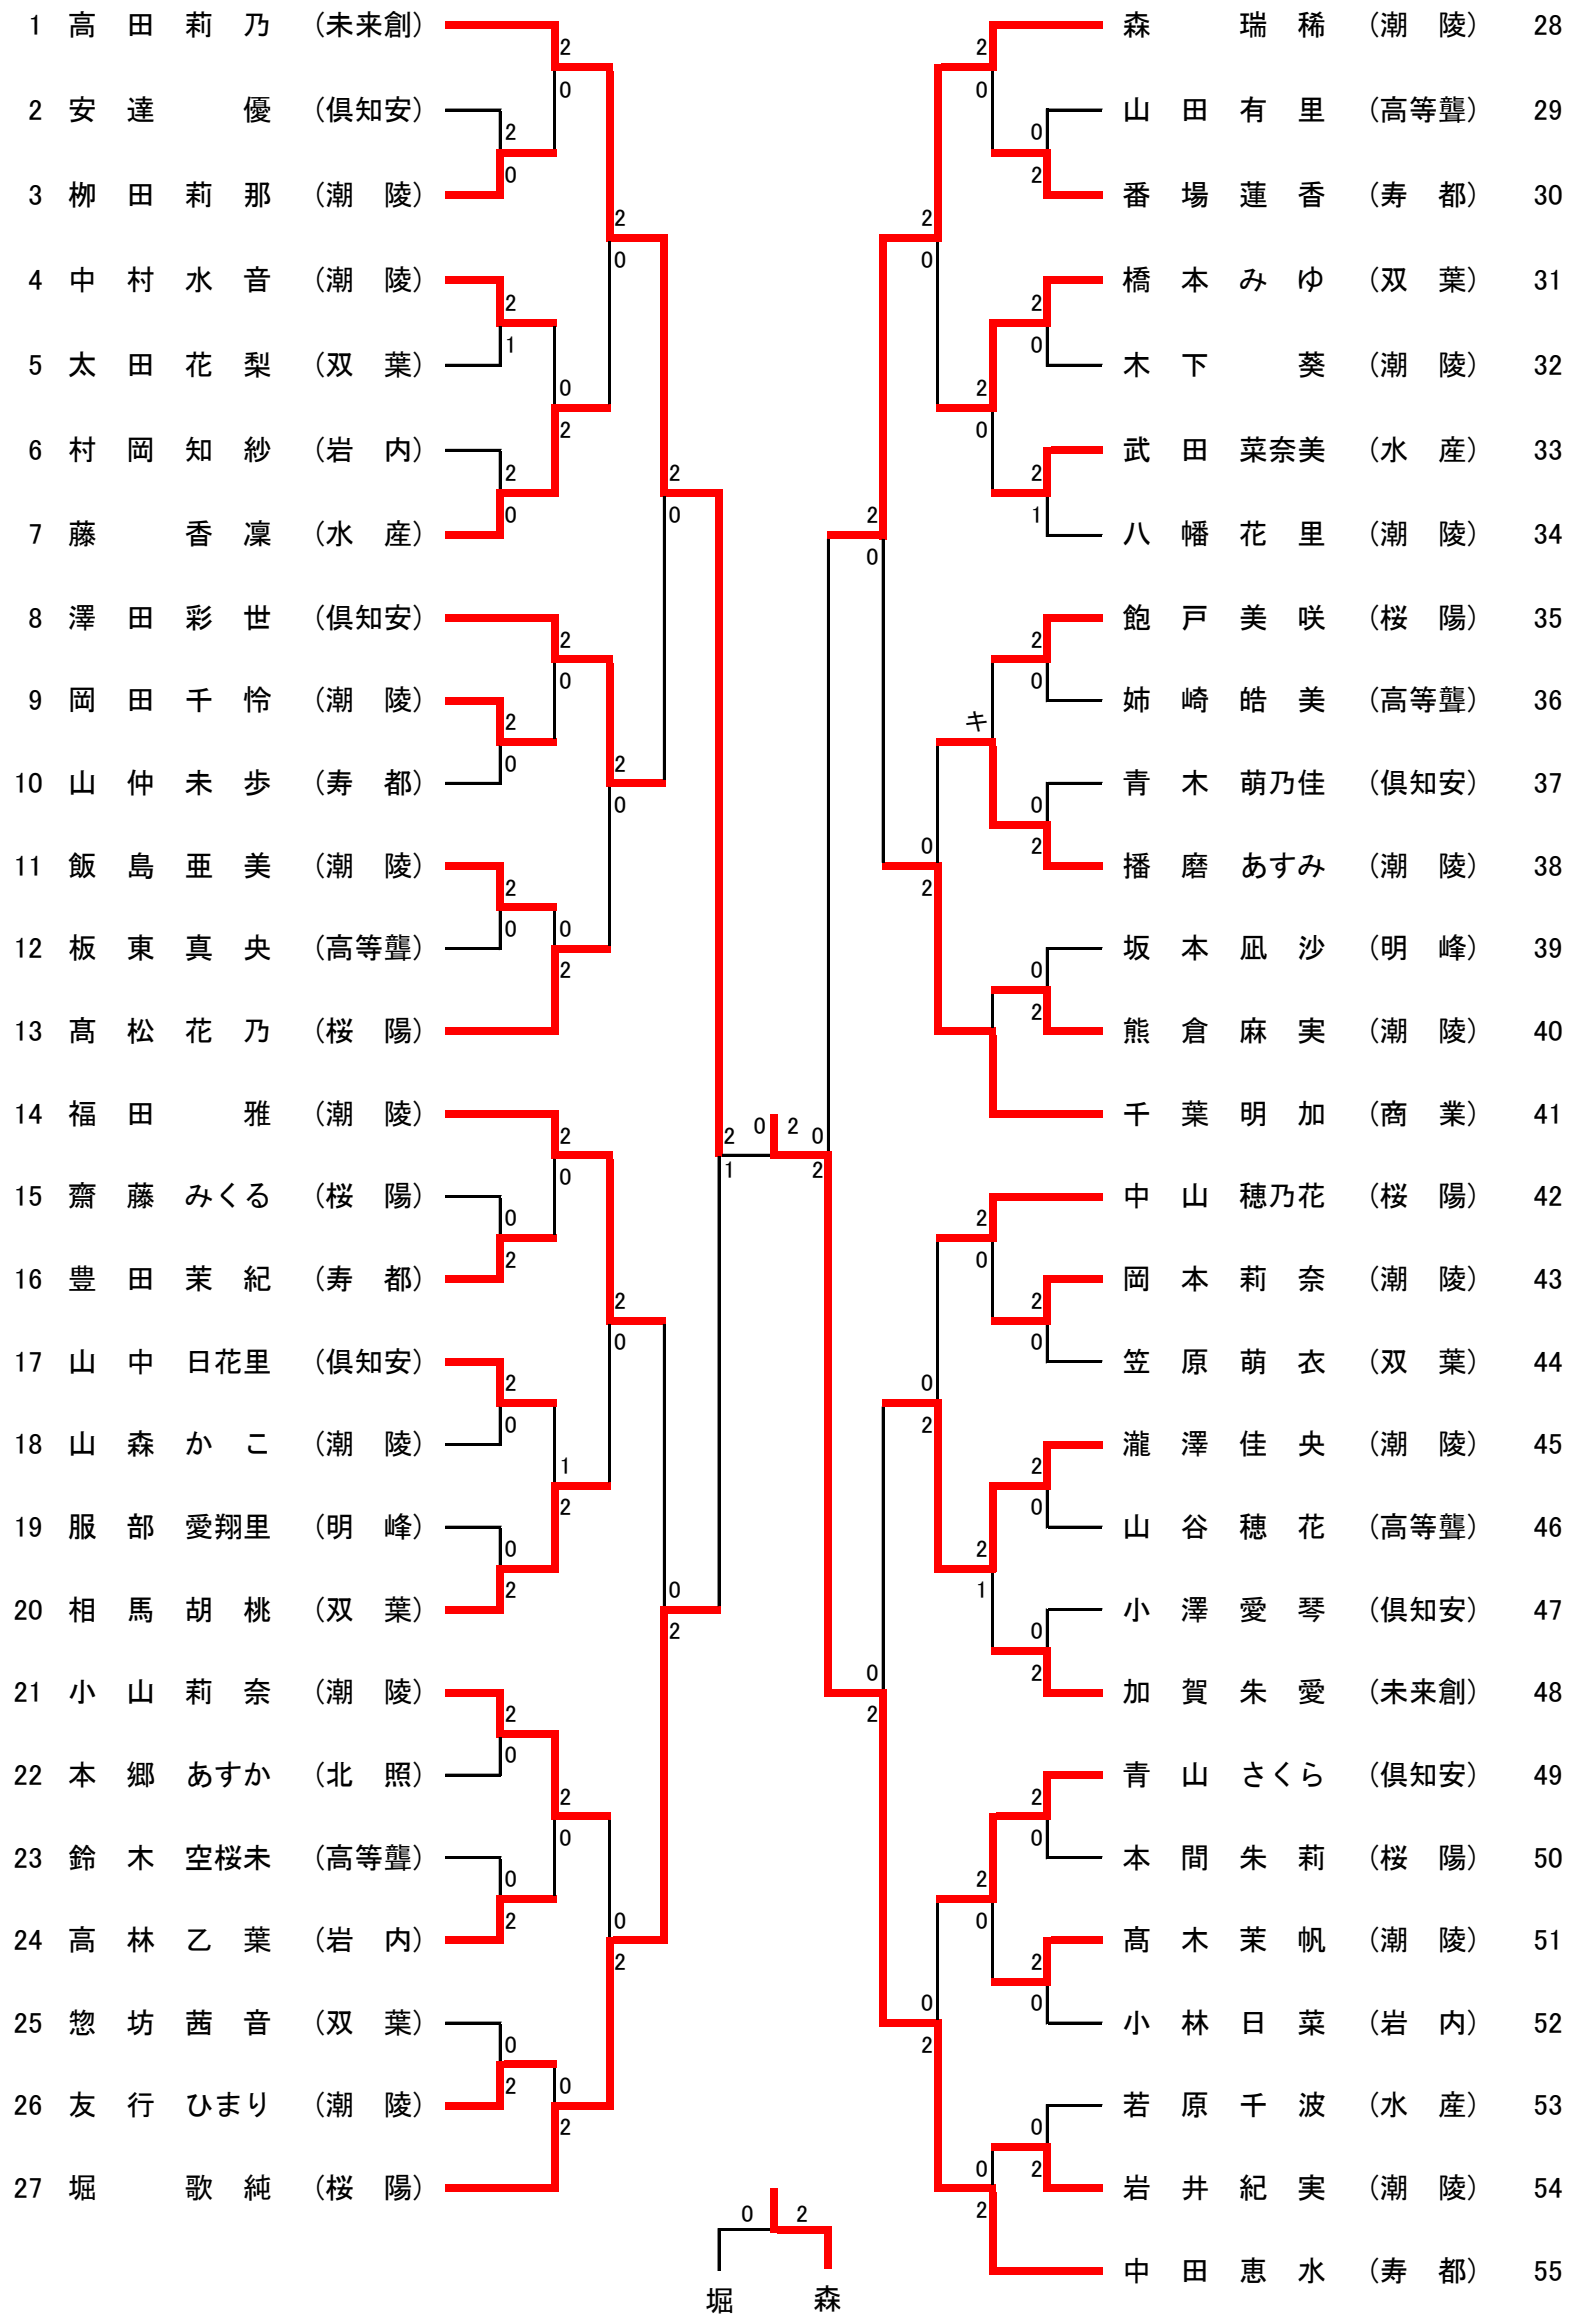

男子ダブルス

女子ダブルス

男子シングルス

後藤 中本

女子シングルス

男子団体戦

【BTA】

	小樽桜陽	小樽水産	倶知安	勝敗	マッチ数	ゲーム数	ポイント数	順位
1	小樽桜陽	○ 3-1	○ 3-0	2-0	6-1	13-2	310-217	1
5	小樽水産	● 1-3	● 0-3	0-2	1-6	2-13	207-310	3
4	倶知安	● 0-3	○ 3-0	1-1	3-3	6-6	226-216	2

【BTB】

	未来創造	小樽明峰	寿都	小樽潮陵	勝敗	マッチ数	ゲーム数	ポイント数	順位
2	未来創造	○ キ	○ 3-0	● 2-3	2-1	5-3	13-8	393-225	2
7	小樽明峰	● キ	● キ	● キ	0-3	—	—	—	4
6	寿都	● 0-3	○ キ	● 1-3	1-2	1-6	3-12	215-301	3
3	小樽潮陵	○ 3-2	○ キ	○ 3-1	3-0	6-3	13-9	419-381	1

※小樽明峰は棄権

【BTF】

女子団体戦

【GT】

	小樽潮陵	高等聳	倶知安	小樽桜陽	勝敗	マッチ数	ゲーム数	ポイント数	順位
1	小樽潮陵	○ 3-0	○ 3-0	● 2-3	2-1	8-3	17-7	446-328	2
4	高等聳	● 0-3	● 3-0	● 0-3	0-3	0-9	0-18	107-378	4
3	倶知安	● 0-3	○ 3-0	● 1-3	1-2	4-6	9-12	344-330	3
2	小樽桜陽	○ 3-2	○ 3-0	○ 3-1	3-0	9-3	18-7	457-318	1