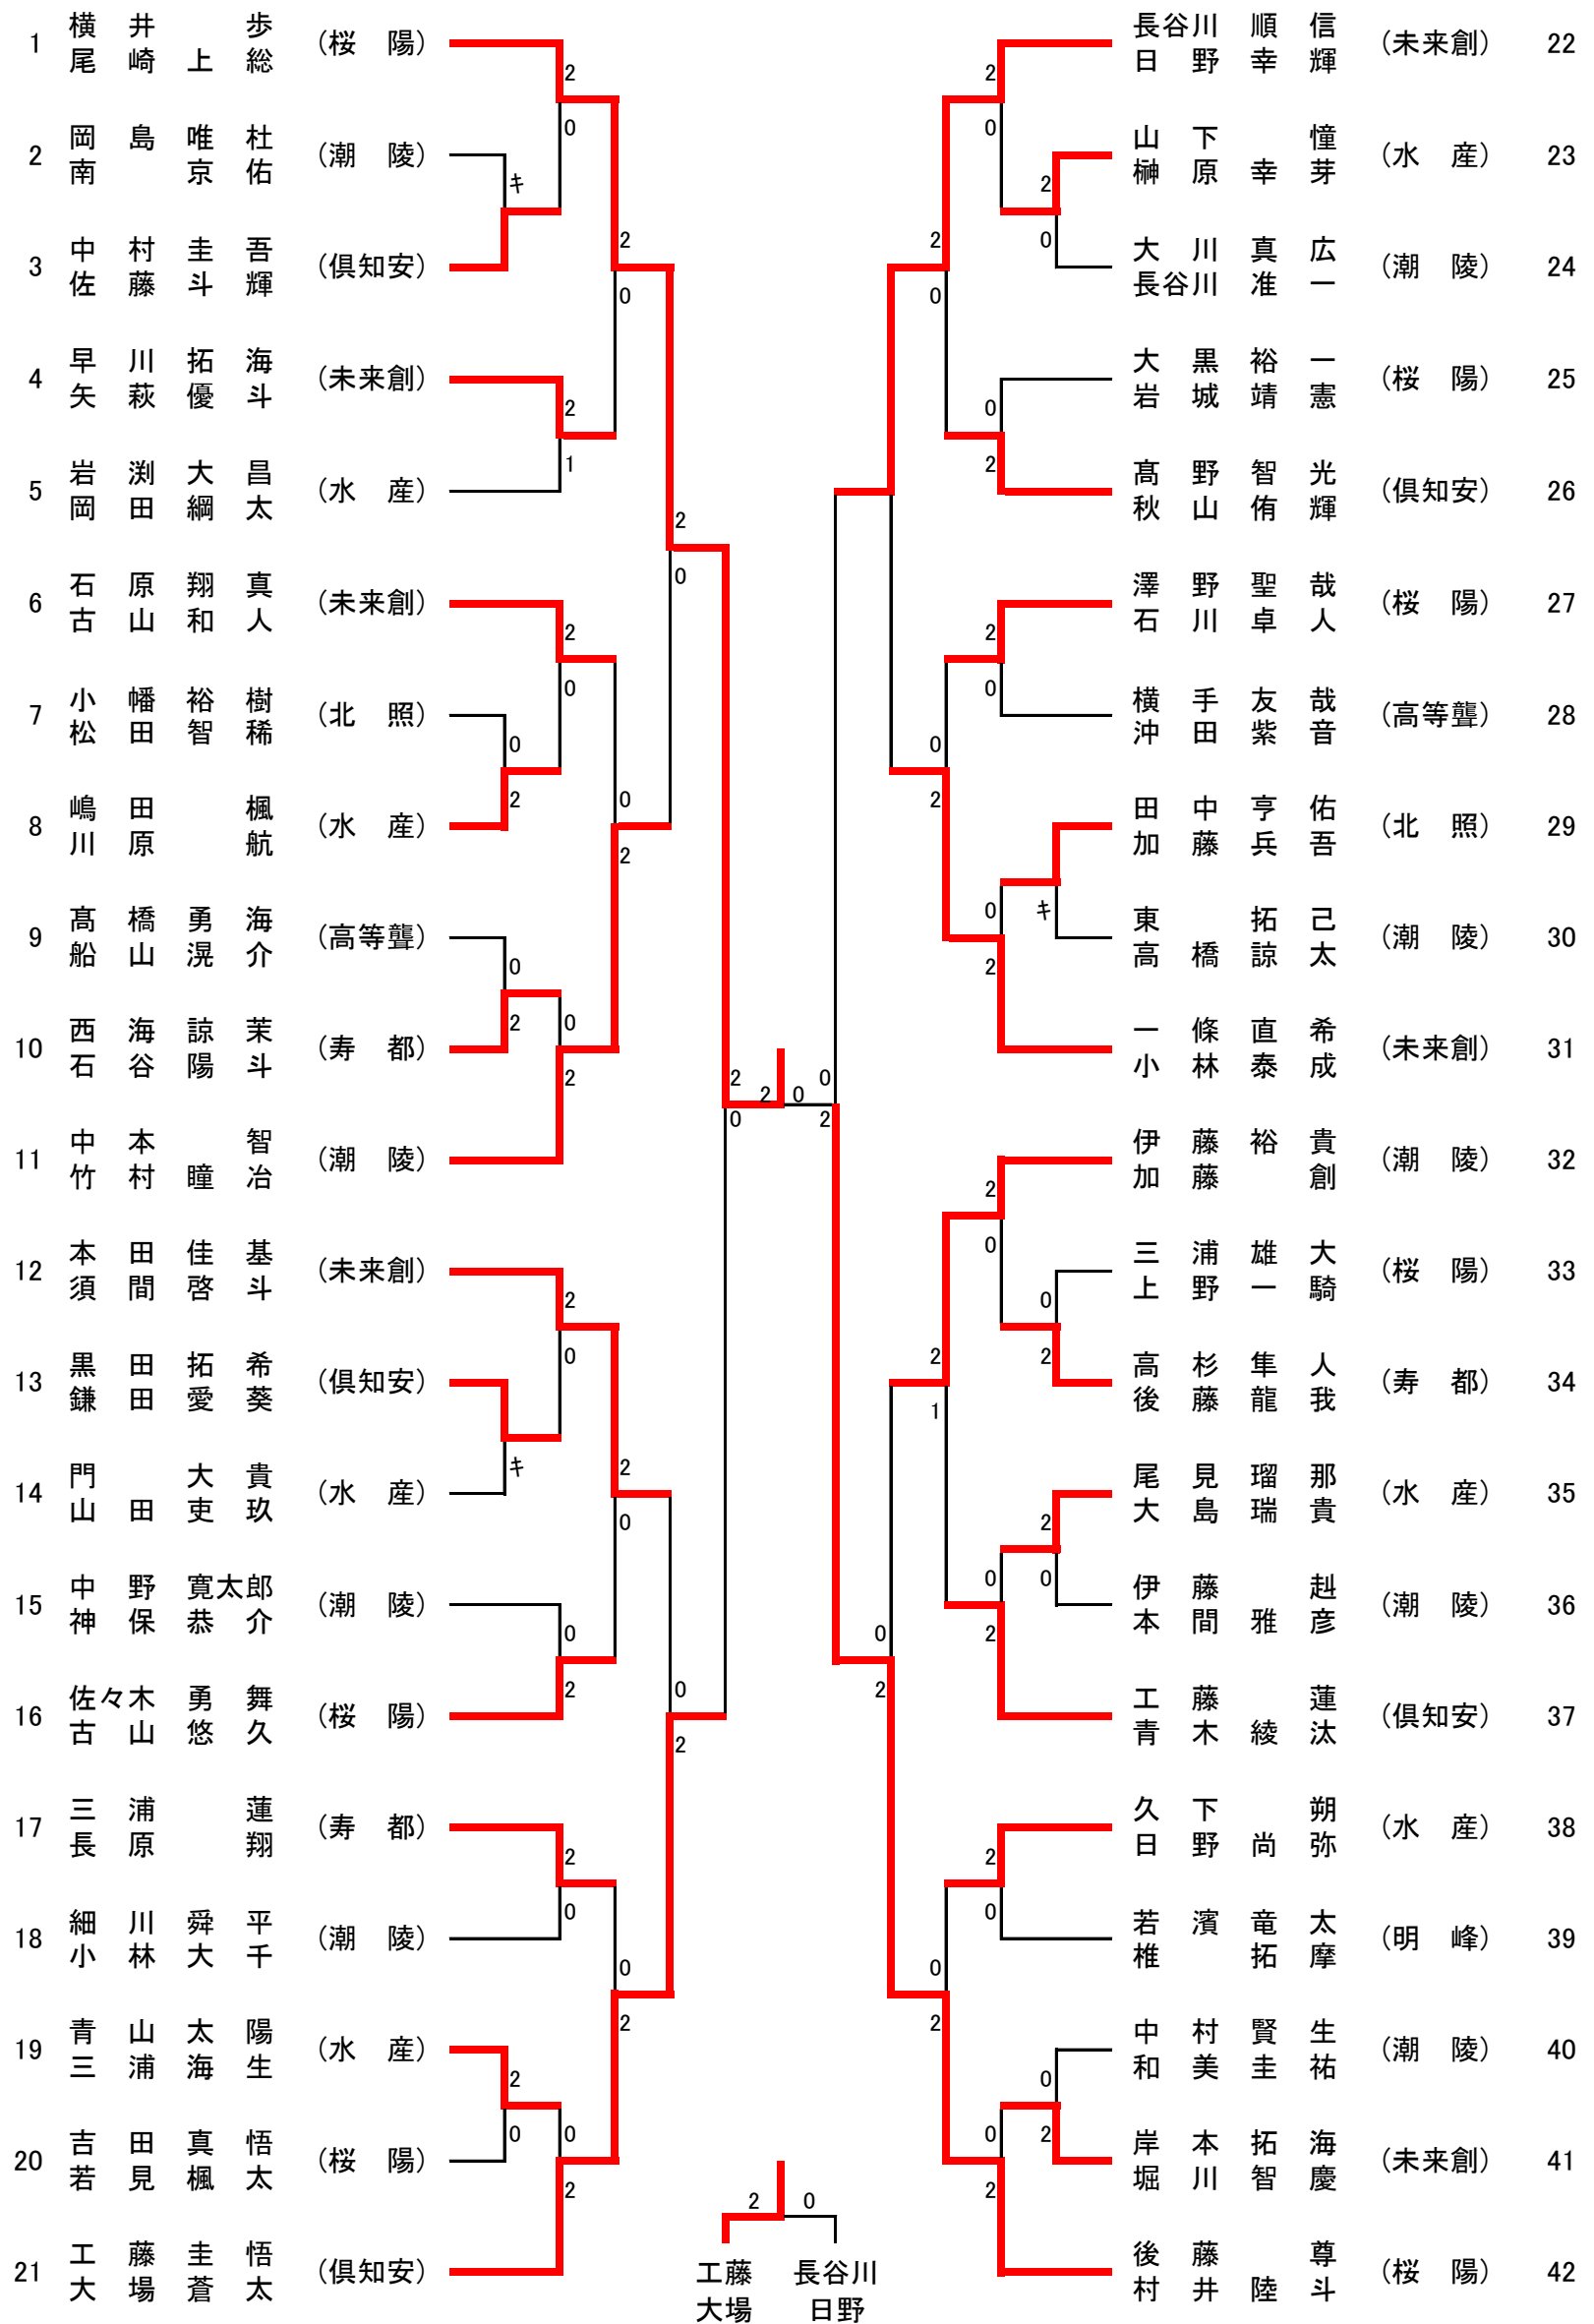

男子ダブルス

女子ダブルス

男子シングルス

後藤 中本

女子シングルス

男子団体戦

【BTA】

	小樽桜陽	小樽水産	倶知安	勝敗	マッチ数	ゲーム数	ポイント数	順位
1	小樽桜陽	○ 3-1	○ 3-0	2-0	6-1	13-2	310-217	1
5	小樽水産	● 1-3	● 0-3	0-2	1-6	2-13	207-310	3
4	倶知安	● 0-3	○ 3-0	1-1	3-3	6-6	226-216	2

【BTB】

	未来創造	小樽明峰	寿都	小樽潮陵	勝敗	マッチ数	ゲーム数	ポイント数	順位
2	未来創造	○ キ	○ 3-0	● 2-3	2-1	5-3	13-8	393-225	2
7	小樽明峰	● キ	● キ	● キ	0-3	—	—	—	4
6	寿都	● 0-3	○ キ	● 1-3	1-2	1-6	3-12	215-301	3
3	小樽潮陵	○ 3-2	○ キ	○ 3-1	3-0	6-3	13-9	419-381	1

※小樽明峰は棄権

【BTF】

女子団体戦

【GT】

	小樽潮陵	高等聳	倶知安	小樽桜陽	勝敗	マッチ数	ゲーム数	ポイント数	順位
1	小樽潮陵	○ 3-0	○ 3-0	● 2-3	2-1	8-3	17-7	446-328	2
4	高等聳	● 0-3	● 3-0	● 0-3	0-3	0-9	0-18	107-378	4
3	倶知安	● 0-3	○ 3-0	● 1-3	1-2	4-6	9-12	344-330	3
2	小樽桜陽	○ 3-2	○ 3-0	○ 3-1	3-0	9-3	18-7	457-318	1