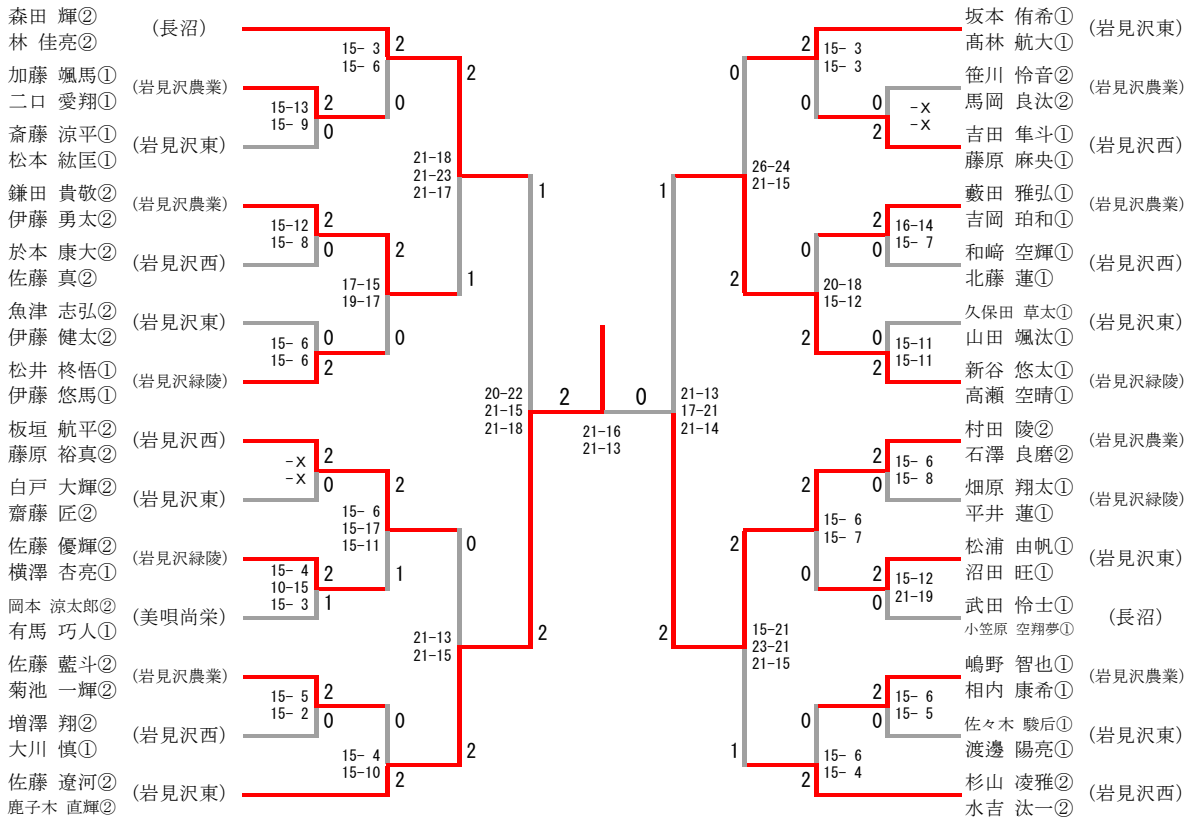

高校女子団体

高校女子団体	岩見沢東	岩見沢西	岩見沢緑陵	岩見沢農業	美唄聖華	勝-敗	順位
岩見沢東		○ 3-1	○ 3-2	○ 3-1	○ 3-2	M 12-6 G 27-13 P 776-621	1
岩見沢西	× 1-3		× 0-3	× 1-3	× 0-3	M 2-12 G 4-25 P 425-585	5
岩見沢緑陵	× 2-3	○ 3-0		○ 3-0	○ 3-1	M 11-4 G 22-11 P 610-550	2
岩見沢農業	× 1-3	○ 3-1	× 0-3		× 2-3	M 6-10 G 15-20 P 593-657	4
美唄聖華	× 2-3	○ 3-0	× 1-3	○ 3-2		M 9-8 G 18-17 P 616-607	3

第47回全国高等学校選抜バドミントン選手権大会南空知地区予選会

2018.12.1 岩見沢スポーツセンター

種 目	優 勝	準優勝	三 位	四 位
男子単	森田 輝② (長沼)	水吉 汰一② (岩見沢西)	坂本 侑希① (岩見沢東)	新谷 悠太① (岩見沢緑陵)
女子単	内田 桜悠② (岩見沢東)	西村 紗彩① (岩見沢緑陵)	辻 萌花① (岩見沢緑陵)	牧 鈴夏② (岩見沢緑陵)
男子複	佐藤 遼河② 鹿子木 直輝② (岩見沢東)	村田 陵② 石澤 良磨② (岩見沢農業)	森田 輝② 林 佳亮② (長沼)	新谷 悠太① 高瀬 空晴① (岩見沢緑陵)
女子複	川上 潮音② 中川 華月② (岩見沢農業)	牧 鈴夏② 松本 真成② (岩見沢緑陵)	内田 桜悠② 澤井 美佑① (岩見沢東)	中村 涼② 宮佐 佳奈② (岩見沢西)

# 第47回全国高等学校選抜バドミントン選手権大会南空知地区予選会

2018. 12. 01 岩見沢スポーツセンター

## 男子ダブルス