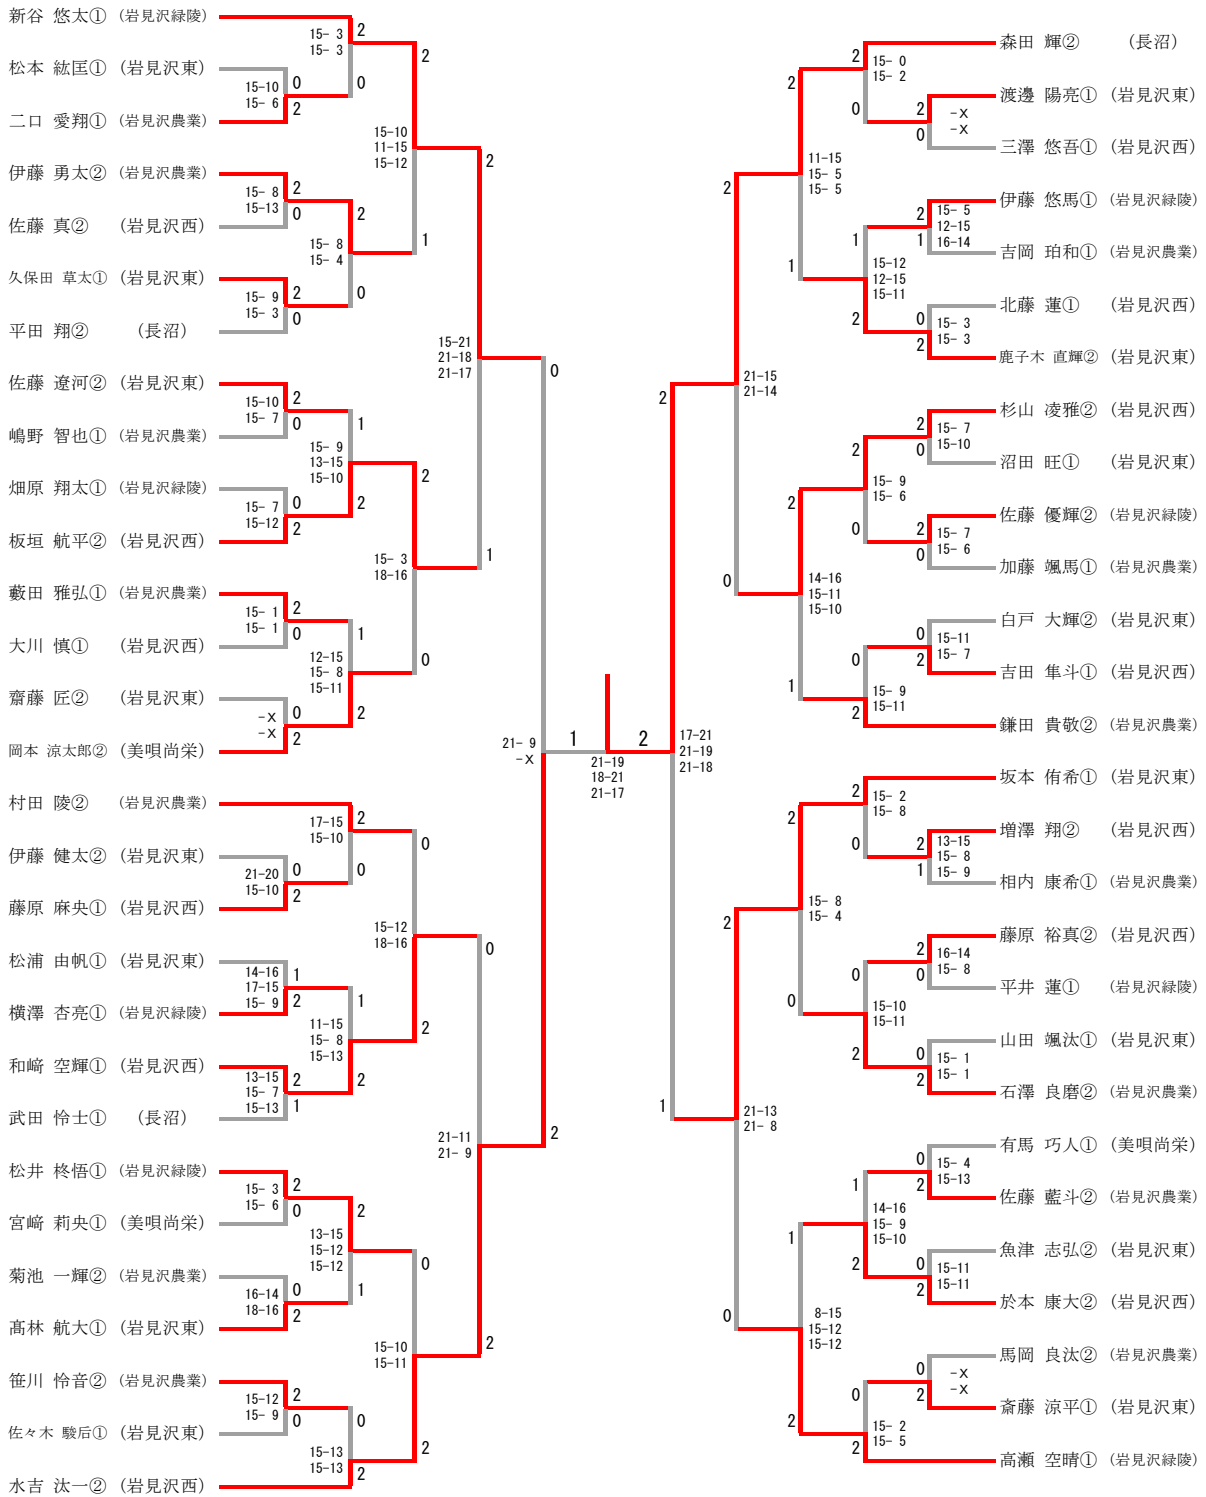

第47回全国高等学校選抜バドミントン選手権大会南空知地区予選会

2018. 12. 01 岩見沢スポーツセンター

男子シングルス