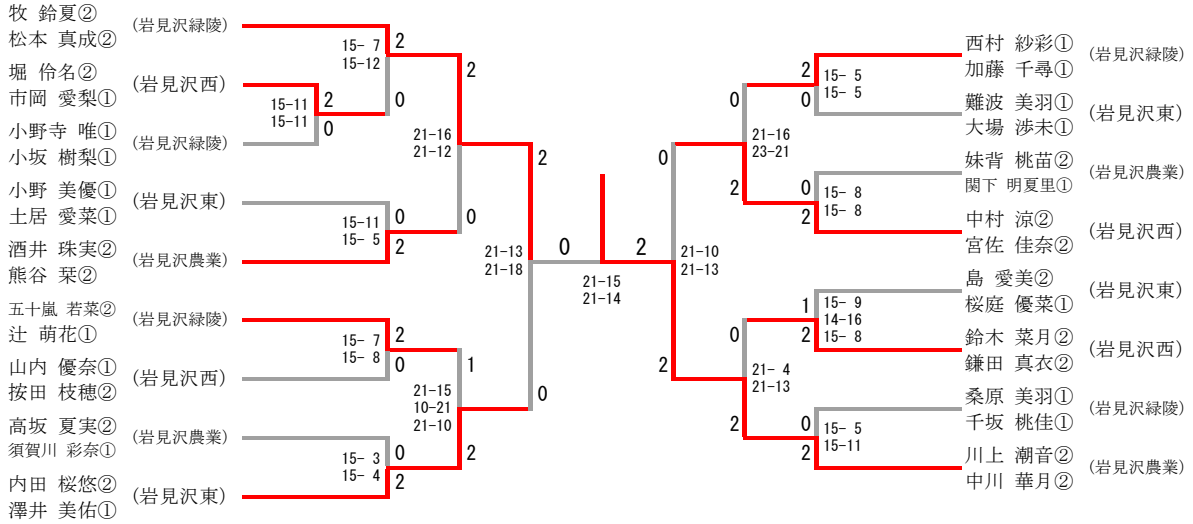

第47回全国高等学校選抜バドミントン選手権大会南空知地区予選会

2018. 12. 01 岩見沢スポーツセンター

女子ダブルス