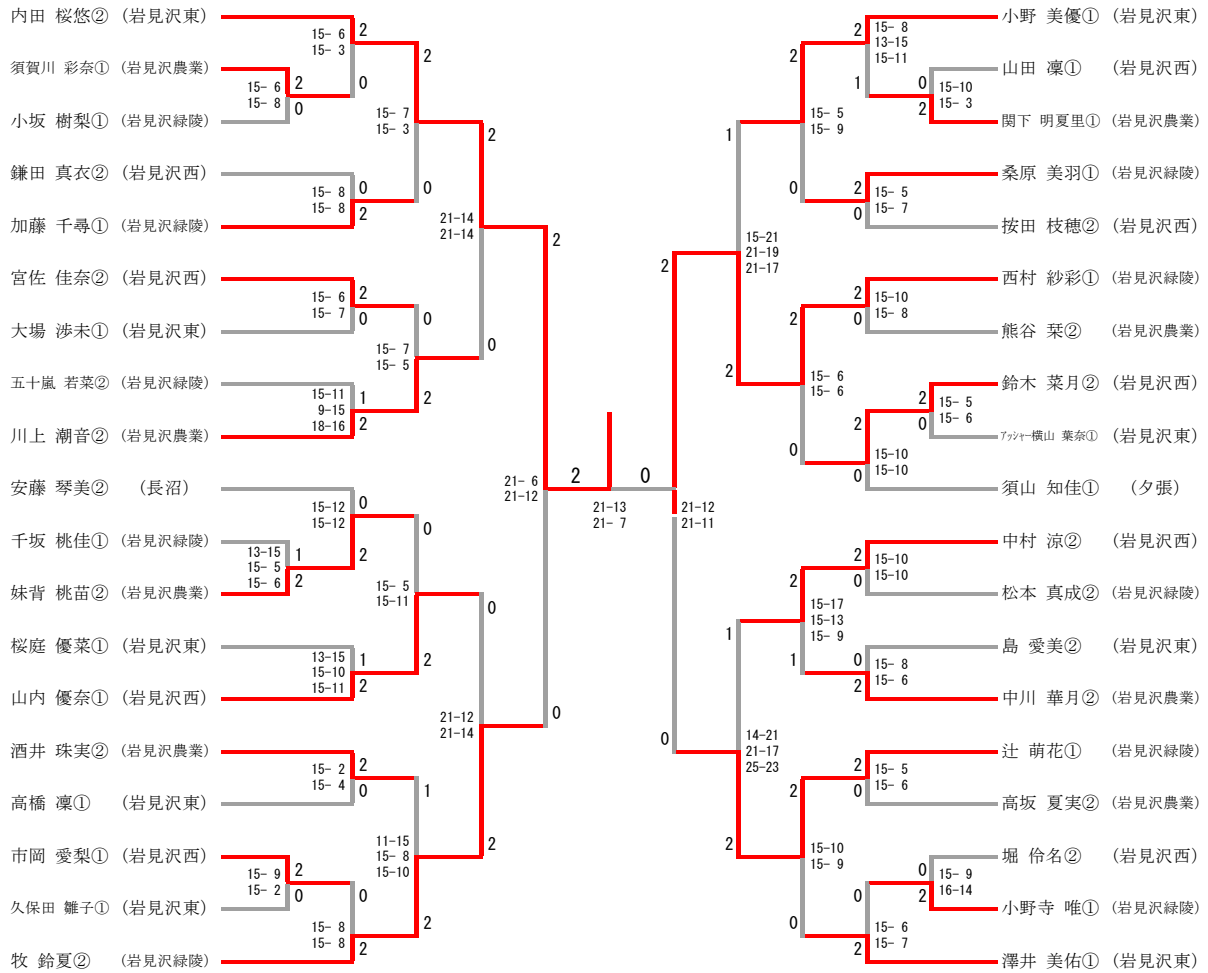

第47回全国高等学校選抜バドミントン選手権大会南空知地区予選会

2018.12.01 岩見沢スポーツセンター

女子シングルス