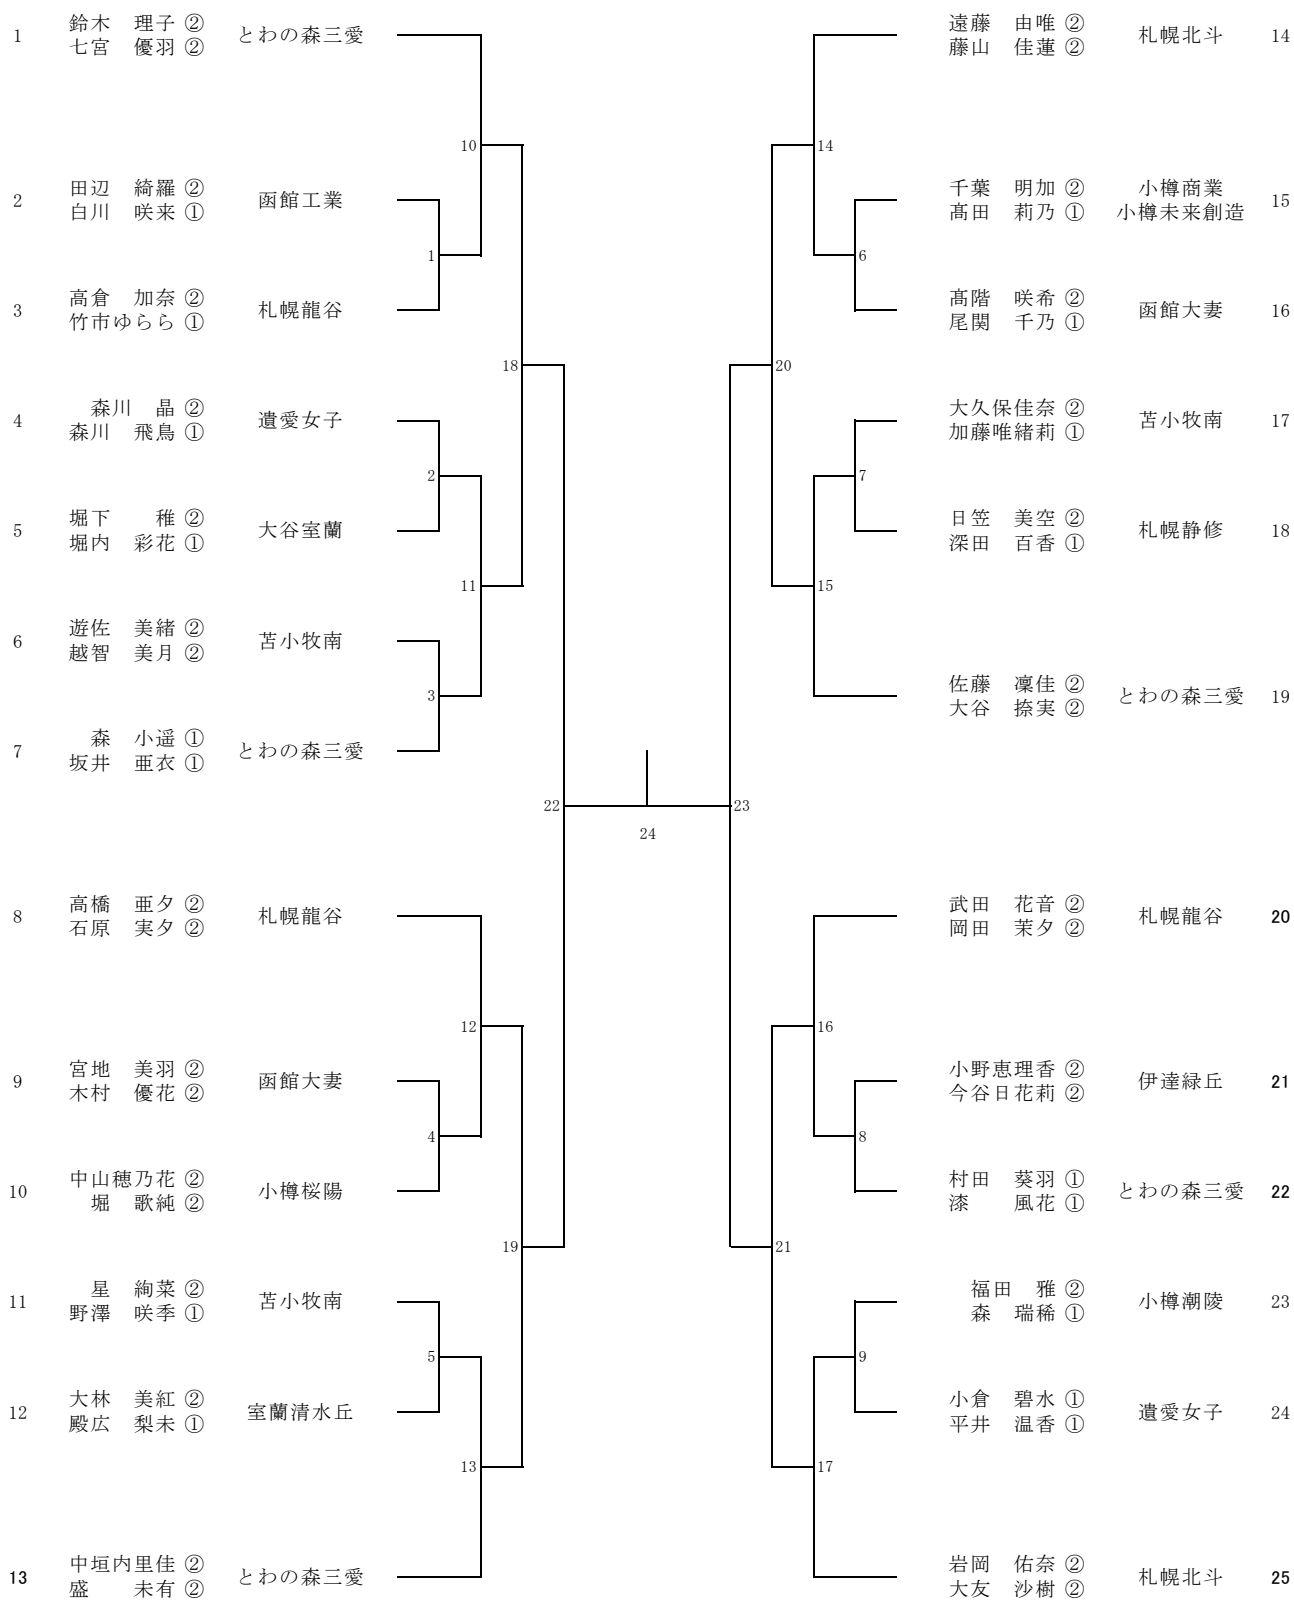

男子団体 (B T)

女子団体 (GT)

男子ダブルス (BD)

女子ダブルス (GD)

男子シングルス (BS)

女子シングルス (GS)