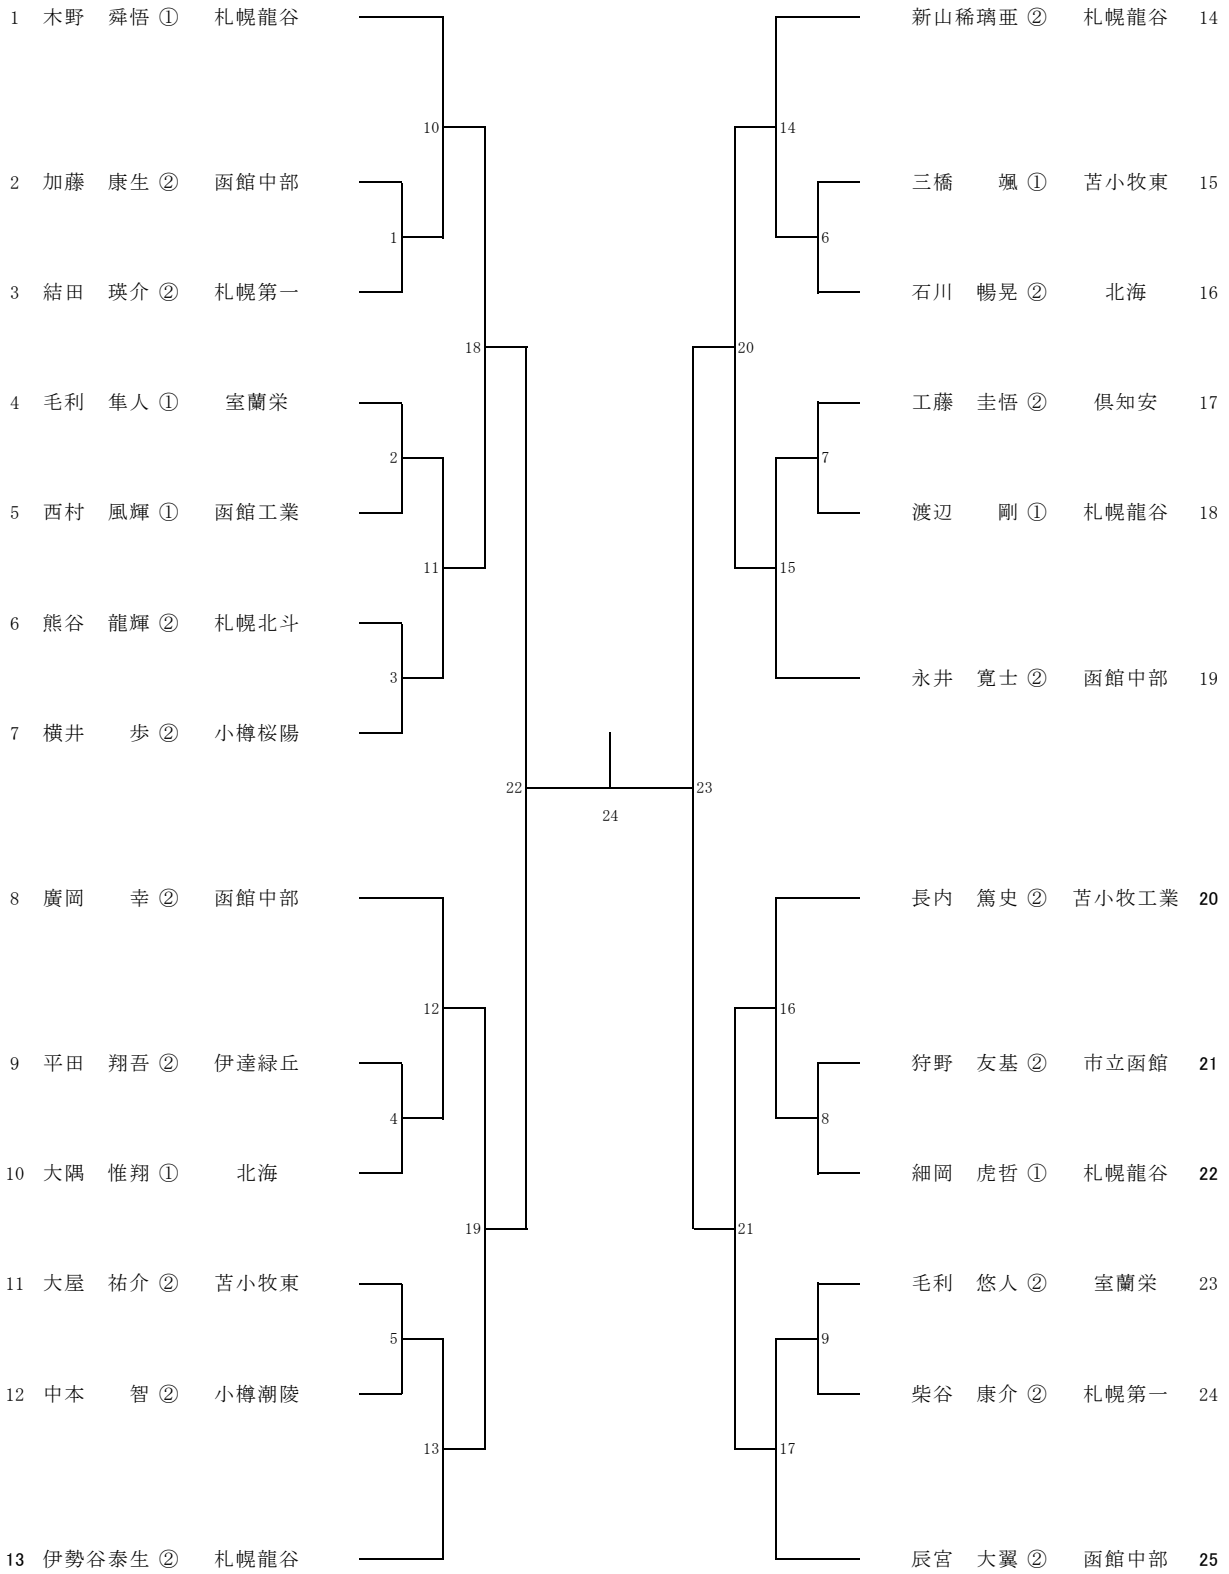

男子団体 (B T)

女子団体 (GT)

男子ダブルス (BD)

女子ダブルス (GD)

男子シングルス (BS)

女子シングルス (GS)