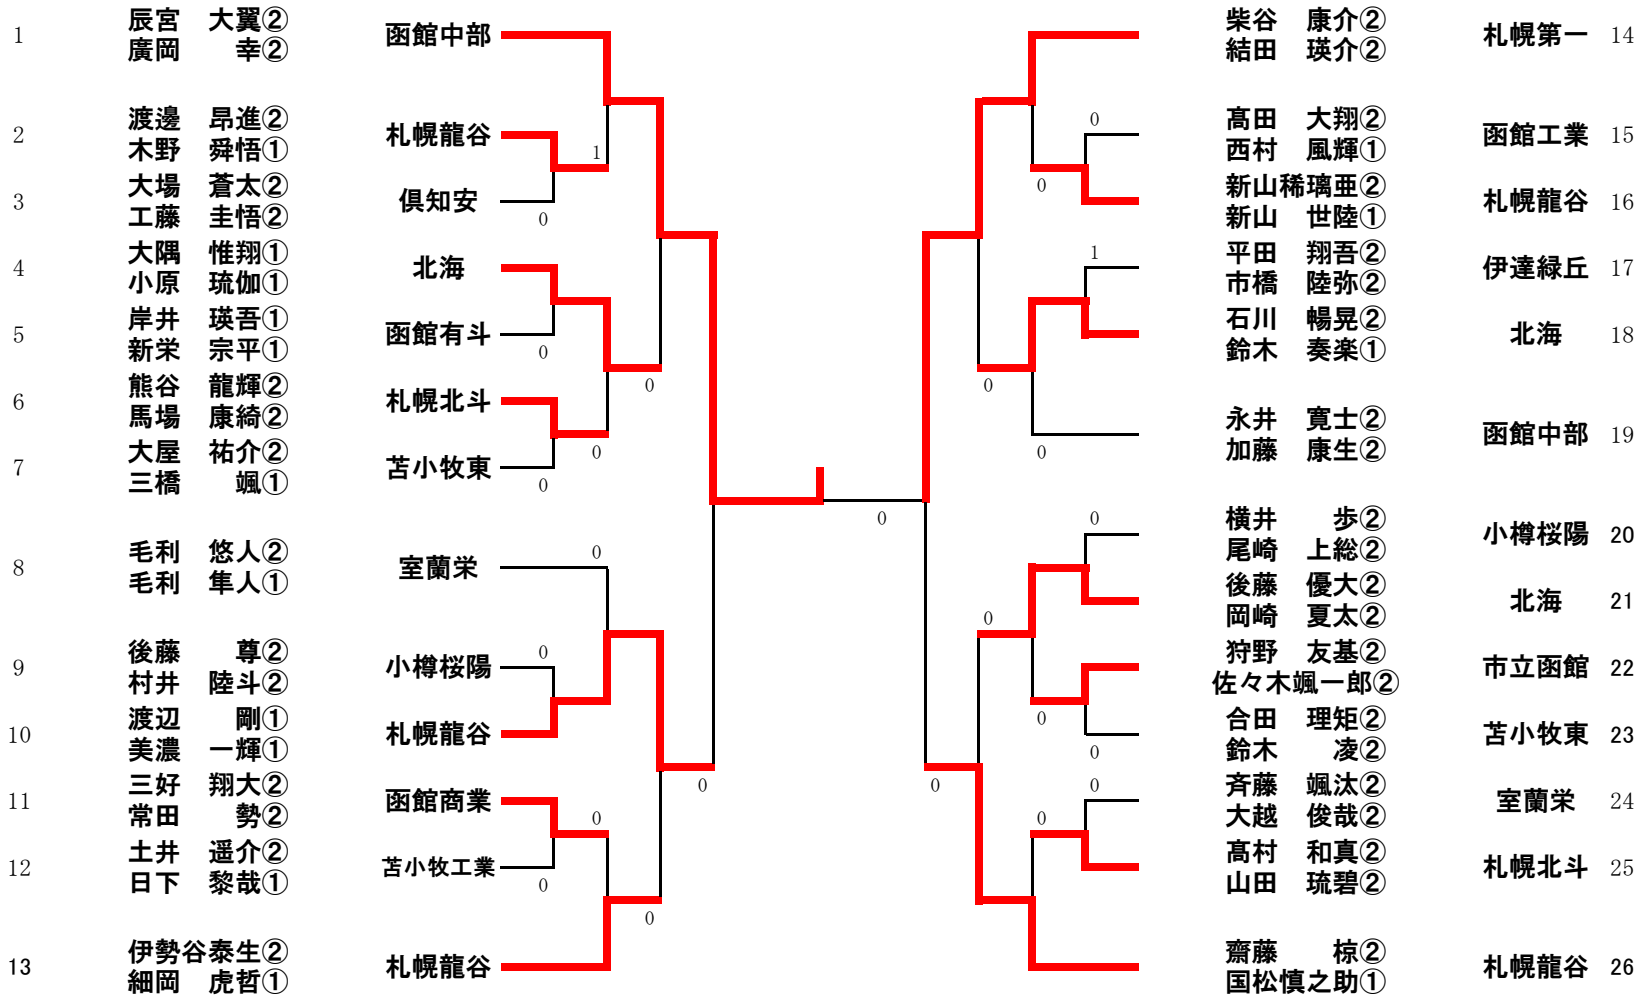

男子団体 (B T)

女子団体 (GT)

男子ダブルス (BD)

女子ダブルス (GD)

男子シングルス (BS)

女子シングルス (GS)