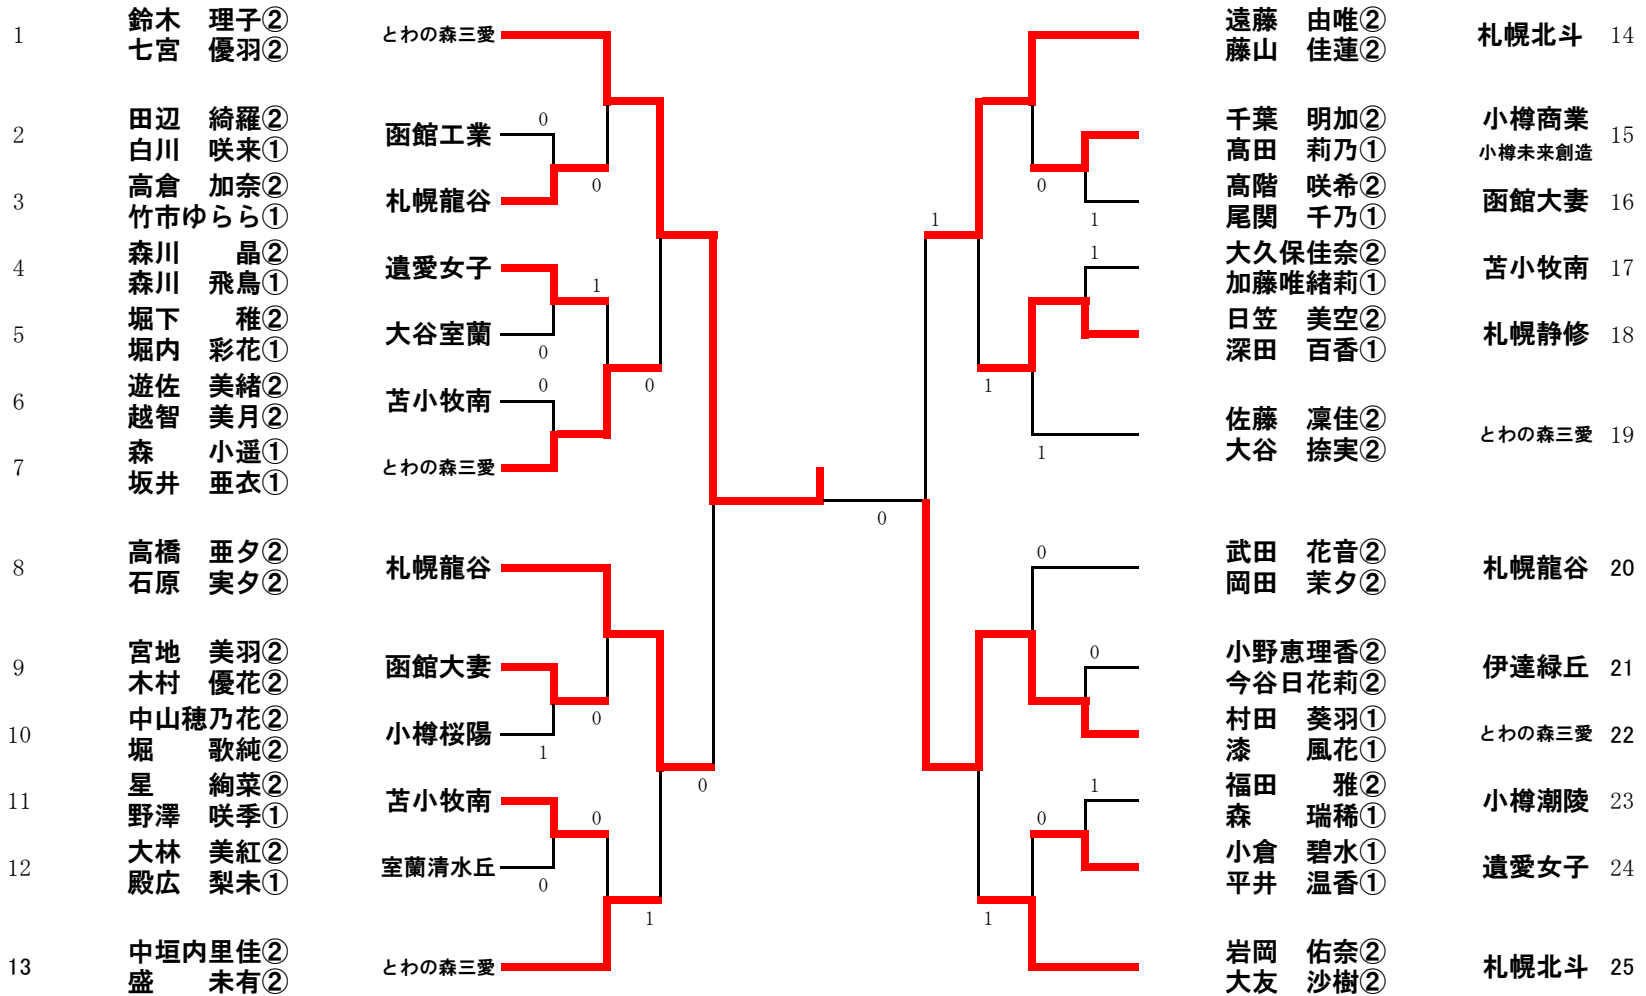

男子団体 (B T)

女子団体 (GT)

男子ダブルス (BD)

女子ダブルス (GD)

男子シングルス (BS)

女子シングルス (GS)