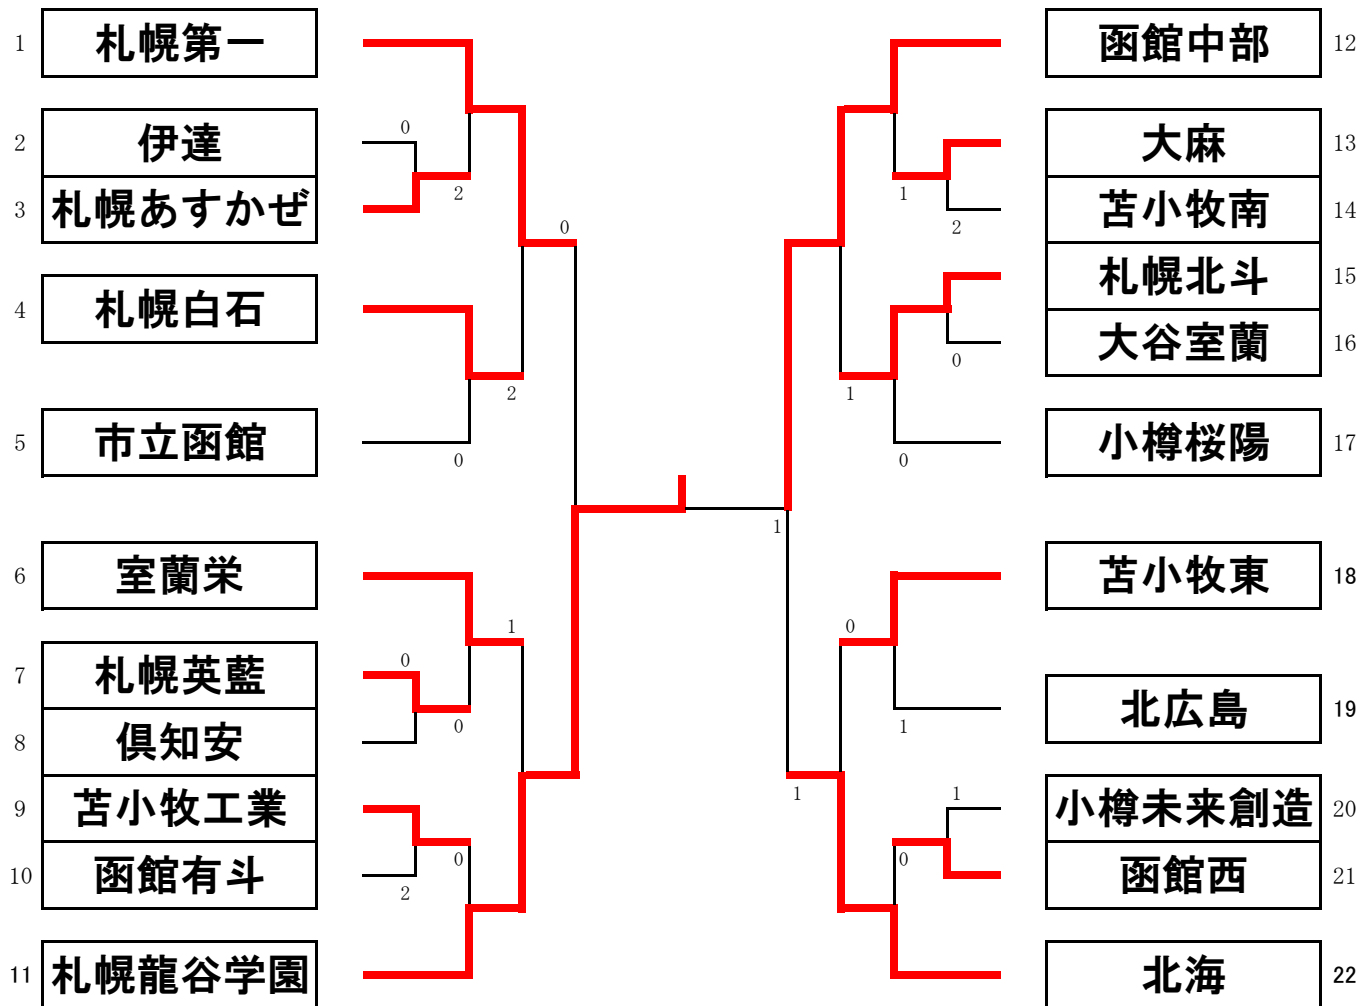

男子団体 (B T)

女子団体 (GT)

男子ダブルス (BD)

女子ダブルス (GD)

男子シングルス (BS)

女子シングルス (GS)