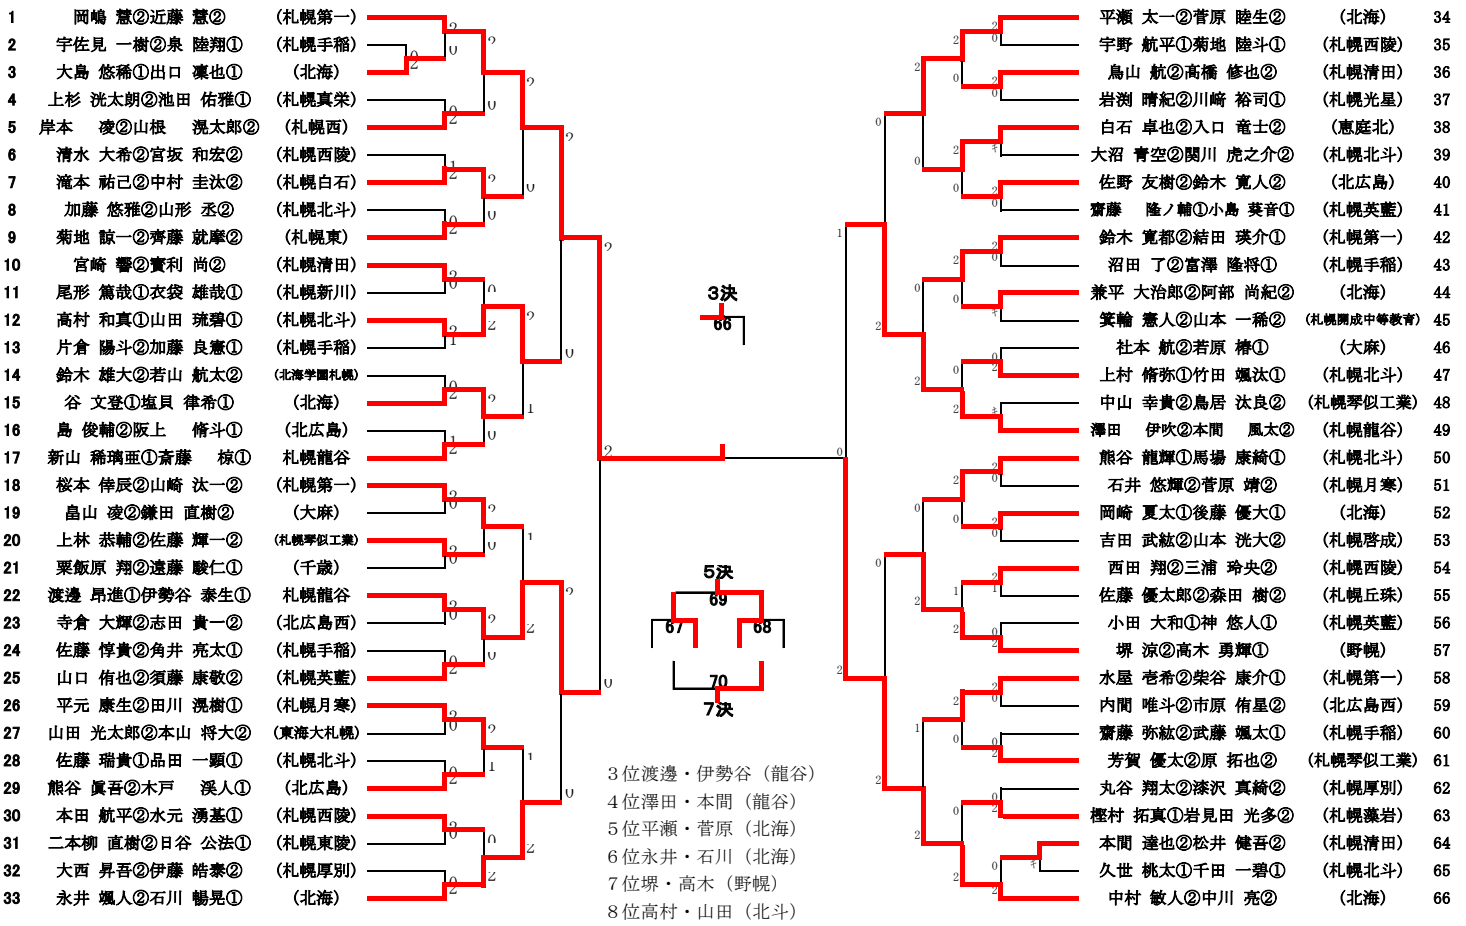

平成29年度秋季高校バドミントン大会 1部BD 12/3(日)9(土)厚別区体育館

1部GD

1	鈴木 理子① 七宮 優羽①	(とわの森三愛)		加賀 陽香莉② 日笠 美空①	(札幌静修) 16
13	梅田 吏都① 大槻 未空①	(札幌静修)		高橋 日葉理② 森田 七海②	(とわの森三愛) 4
22	小鹿 瑠夏① 畠山 莉音①	(札幌北斗)		瀧 侑里② 油谷 菜央②	(札幌北斗) 26
30	廣坂 真子② 石原 実夕①	(札幌龍谷)		山中 天乃② 成田 梨音②	(札幌啓北商業) 9
35	渡邊 静宮② 山下 有沙②	(北広島)		井上 真名② 杉原 美羽②	(札幌国際情報) 10
37	池田 古都① 渡邊 まどか①	(北星学園女子)		村田 梨於② 佐藤 凜佳①	(とわの森三愛) 5
23	千葉 舞香② 芳村 由羽②	(札幌北斗)		上平 晶① 大友 絢由①	(札幌第一) 18
19	川村 奈々葉② 上原子 ちひろ②	(札幌東商業)		高橋 麻夏① 山口 茉優①	(札幌北斗) 27
2	館 彩香② 開発 莉子②	(とわの森三愛)		丸矢 知里② 伊藤 里奈②	(札幌東商業) 21
31	高橋 亜夕① 武田 花音①	(札幌龍谷)		遠藤 由唯① 藤山 佳蓮①	(札幌北斗) 28
20	末武 桜来② 工藤 古都①	(札幌東商業)		畠山 小雪① 中牟田 リラ①	(北広島) 36
14	中島 爽仁亜② 野見山 紗帆①	(札幌静修)		砂原 真由霞② 岡田 茉夕①	(札幌龍谷) 32
8	橋 結菜② 白井 夏季②	(札幌啓北商業)		中垣内 里佳① 柴田 実穂①	(とわの森三愛) 6
24	遠谷 佑奈① 早川 侑貴①	(札幌北斗)		岩岡 佑奈① 大友 沙樹①	(札幌北斗) 29
25	漆 好花② 高橋 瑠花②	(札幌北斗)		大西 七星② 鷹野 里奈②	(北海) 34
11	石川 理子① 中村 美和①	(札幌西陵)		新屋 唯② 吉田 薫②	(札幌あすかぜ) 7
33	濱谷 理菜① 小島 奈々①	(北海)		佐々木 亜優② 畑中 柚歩①	(札幌西陵) 12
15	小清水 椎菜① 高橋 渚①	(札幌静修)		本村 愛梨② 北村 穂乃花②	(札幌静修) 17
3	盛 未有① 大谷 捺実①	(とわの森三愛)			

3位決定戦

高橋 亜夕① 武田 花音①	(札幌龍谷)	
加賀 陽香莉② 日笠 美空①	(札幌静修)	

5-7位決定戦

鈴木 理子① 七宮 優羽①	(とわの森三愛)	
盛 未有① 大谷 捺実①	(とわの森三愛)	
村田 梨於② 佐藤 凜佳①	(とわの森三愛)	
岩岡 佑奈① 大友 沙樹①	(札幌北斗)	

7位決定戦

盛 未有① 大谷 捺実①	(とわの森三愛)	
岩岡 佑奈① 大友 沙樹①	(札幌北斗)	

平成29年度秋季高校バドミントン大会 1部BS 12/3(日)9(土)厚別区体育館