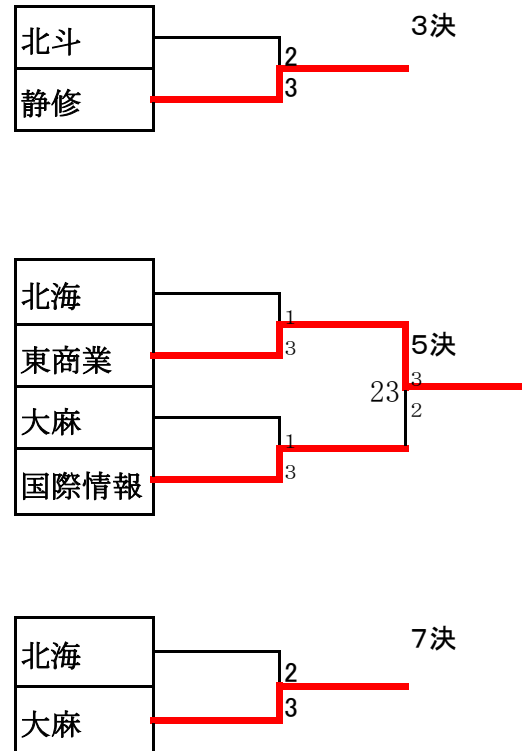

平成29年度秋季男子団体戦プレーオフ 組合せ

1位	2位	3位	4位
札幌第一	北海	札幌龍谷	札幌北斗

5位	6位	7位	8位
札幌月寒	大麻	札幌北陵	札幌清田

※試合番号5~8,11・12は、北海学園札幌会場で行います。
 その他の試合は、全て北海高校体育館で行います。
 11・12の試合で勝ちあがった学校のみ、北海高校会場に移動してきてください。

札幌龍谷	3	3決
札幌北斗	0	

大麻	3	5決
札幌清田	0	
札幌月寒	3	
札幌北陵	0	
23		1
		3

札幌清田	1	7決
札幌北陵	3	
24		

平成29年度秋季団体戦決勝トーナメント

1位	2位	3位	4位
とわの森三愛	札幌龍谷	札幌静修	札幌北斗

5位	6位	7位	8位
札幌東商業	札幌国際情報	大麻	北海

1部GD

1	鈴木 理子① 七宮 優羽①	(とわの森三愛)		加賀 陽香莉② 日笠 美空①	(札幌静修) 16
13	梅田 吏都① 大槻 未空①	(札幌静修)		高橋 日葉理② 森田 七海②	(とわの森三愛) 4
22	小鹿 瑠夏① 畠山 莉音①	(札幌北斗)		瀧 侑里② 油谷 菜央②	(札幌北斗) 26
30	廣坂 真子② 石原 実夕①	(札幌龍谷)		山中 天乃② 成田 梨音②	(札幌啓北商業) 9
35	渡邊 静宮② 山下 有沙②	(北広島)		井上 真名② 杉原 美羽②	(札幌国際情報) 10
37	池田 古都① 渡邊 まどか①	(北星学園女子)		村田 梨於② 佐藤 凜佳①	(とわの森三愛) 5
23	千葉 舞香② 芳村 由羽②	(札幌北斗)		上平 晶① 大友 絢由①	(札幌第一) 18
19	川村 奈々葉② 上原子 ちひろ②	(札幌東商業)		高橋 麻夏① 山口 茉優①	(札幌北斗) 27
2	館 彩香② 開発 莉子②	(とわの森三愛)		丸矢 知里② 伊藤 里奈②	(札幌東商業) 21
31	高橋 亜夕① 武田 花音①	(札幌龍谷)		遠藤 由唯① 藤山 佳蓮①	(札幌北斗) 28
20	末武 桜来② 工藤 古都①	(札幌東商業)		畠山 小雪① 中牟田 リラ①	(北広島) 36
14	中島 爽仁亜② 野見山 紗帆①	(札幌静修)		砂原 真由霞② 岡田 茉夕①	(札幌龍谷) 32
8	橋 結菜② 白井 夏季②	(札幌啓北商業)		中垣内 里佳① 柴田 実穂①	(とわの森三愛) 6
24	遠谷 佑奈① 早川 侑貴①	(札幌北斗)		岩岡 佑奈① 大友 沙樹①	(札幌北斗) 29
25	漆 好花② 高橋 瑠花②	(札幌北斗)		大西 七星② 鷹野 里奈②	(北海) 34
11	石川 理子① 中村 美和①	(札幌西陵)		新屋 唯② 吉田 薫②	(札幌あすかぜ) 7
33	濱谷 理菜① 小島 奈々①	(北海)		佐々木 亜優② 畑中 柚歩①	(札幌西陵) 12
15	小清水 椎菜① 高橋 渚①	(札幌静修)		本村 愛梨② 北村 穂乃花②	(札幌静修) 17
3	盛 未有① 大谷 捺実①	(とわの森三愛)			

3位決定戦

高橋 亜夕① 武田 花音①	(札幌龍谷)	
加賀 陽香莉② 日笠 美空①	(札幌静修)	

5-7位決定戦

鈴木 理子① 七宮 優羽①	(とわの森三愛)	
盛 未有① 大谷 捺実①	(とわの森三愛)	
村田 梨於② 佐藤 凜佳①	(とわの森三愛)	
岩岡 佑奈① 大友 沙樹①	(札幌北斗)	

7位決定戦

盛 未有① 大谷 捺実①	(とわの森三愛)	
岩岡 佑奈① 大友 沙樹①	(札幌北斗)	

1部GS