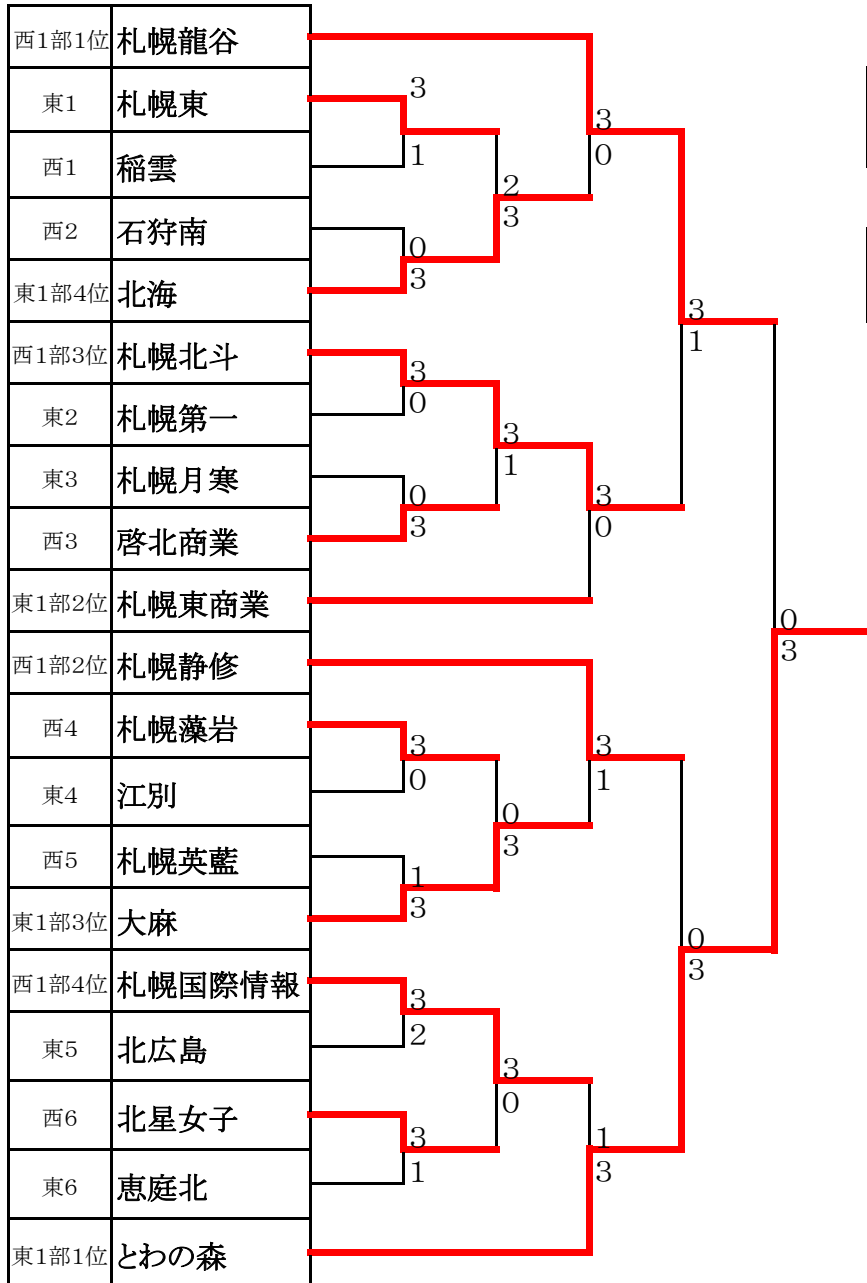

平成29年度秋季男子団体戦プレーオフ 組合せ

1位	2位	3位	4位
札幌第一	北海	札幌龍谷	札幌北斗

5位	6位	7位	8位
札幌月寒	大麻	札幌北陵	札幌清田

※試合番号5~8,11・12は、北海学園札幌会場で行います。
 その他の試合は、全て北海高校体育館で行います。
 11・12の試合で勝ちあがった学校のみ、北海高校会場に移動してきてください。

札幌龍谷	3	3決
札幌北斗	0	

大麻	3	5決
札幌清田	0	
札幌月寒	3	
札幌北陵	0	
23		1
		3

札幌清田	1	7決
札幌北陵	3	
24		

平成29年度秋季団体戦決勝トーナメント

1位	2位	3位	4位
とわの森三愛	札幌龍谷	札幌静修	札幌北斗

5位	6位	7位	8位
札幌東商業	札幌国際情報	大麻	北海

1部GD

1	鈴木 理子① 七宮 優羽①	(とわの森三愛)		加賀 陽香莉② 日笠 美空①	(札幌静修) 16
13	梅田 吏都① 大槻 未空①	(札幌静修)		高橋 日葉理② 森田 七海②	(とわの森三愛) 4
22	小鹿 瑠夏① 畠山 莉音①	(札幌北斗)		瀧 侑里② 油谷 菜央②	(札幌北斗) 26
30	廣坂 真子② 石原 実夕①	(札幌龍谷)		山中 天乃② 成田 梨音②	(札幌啓北商業) 9
35	渡邊 静宮② 山下 有沙②	(北広島)		井上 真名② 杉原 美羽②	(札幌国際情報) 10
37	池田 古都① 渡邊 まどか①	(北星学園女子)		村田 梨於② 佐藤 凜佳①	(とわの森三愛) 5
23	千葉 舞香② 芳村 由羽②	(札幌北斗)		上平 晶① 大友 絢由①	(札幌第一) 18
19	川村 奈々葉② 上原子 ちひろ②	(札幌東商業)		高橋 麻夏① 山口 茉優①	(札幌北斗) 27
2	館 彩香② 開発 莉子②	(とわの森三愛)		丸矢 知里② 伊藤 里奈②	(札幌東商業) 21
31	高橋 亜夕① 武田 花音①	(札幌龍谷)		遠藤 由唯① 藤山 佳蓮①	(札幌北斗) 28
20	末武 桜来② 工藤 古都①	(札幌東商業)		畠山 小雪① 中牟田 リラ①	(北広島) 36
14	中島 爽仁亜② 野見山 紗帆①	(札幌静修)		砂原 真由霞② 岡田 茉夕①	(札幌龍谷) 32
8	橋 結菜② 白井 夏季②	(札幌啓北商業)		中垣内 里佳① 柴田 実穂①	(とわの森三愛) 6
24	遠谷 佑奈① 早川 侑貴①	(札幌北斗)		岩岡 佑奈① 大友 沙樹①	(札幌北斗) 29
25	漆 好花② 高橋 瑠花②	(札幌北斗)		大西 七星② 鷹野 里奈②	(北海) 34
11	石川 理子① 中村 美和①	(札幌西陵)		新屋 唯② 吉田 薫②	(札幌あすかぜ) 7
33	濱谷 理菜① 小島 奈々①	(北海)		佐々木 亜優② 畑中 柚歩①	(札幌西陵) 12
15	小清水 椎菜① 高橋 渚①	(札幌静修)		本村 愛梨② 北村 穂乃花②	(札幌静修) 17
3	盛 未有① 大谷 捺実①	(とわの森三愛)			

3位決定戦

高橋 亜夕① 武田 花音①	(札幌龍谷)	
加賀 陽香莉② 日笠 美空①	(札幌静修)	

5-7位決定戦

鈴木 理子① 七宮 優羽①	(とわの森三愛)	
盛 未有① 大谷 捺実①	(とわの森三愛)	
村田 梨於② 佐藤 凜佳①	(とわの森三愛)	
岩岡 佑奈① 大友 沙樹①	(札幌北斗)	

7位決定戦

盛 未有① 大谷 捺実①	(とわの森三愛)	
岩岡 佑奈① 大友 沙樹①	(札幌北斗)	

1部GS