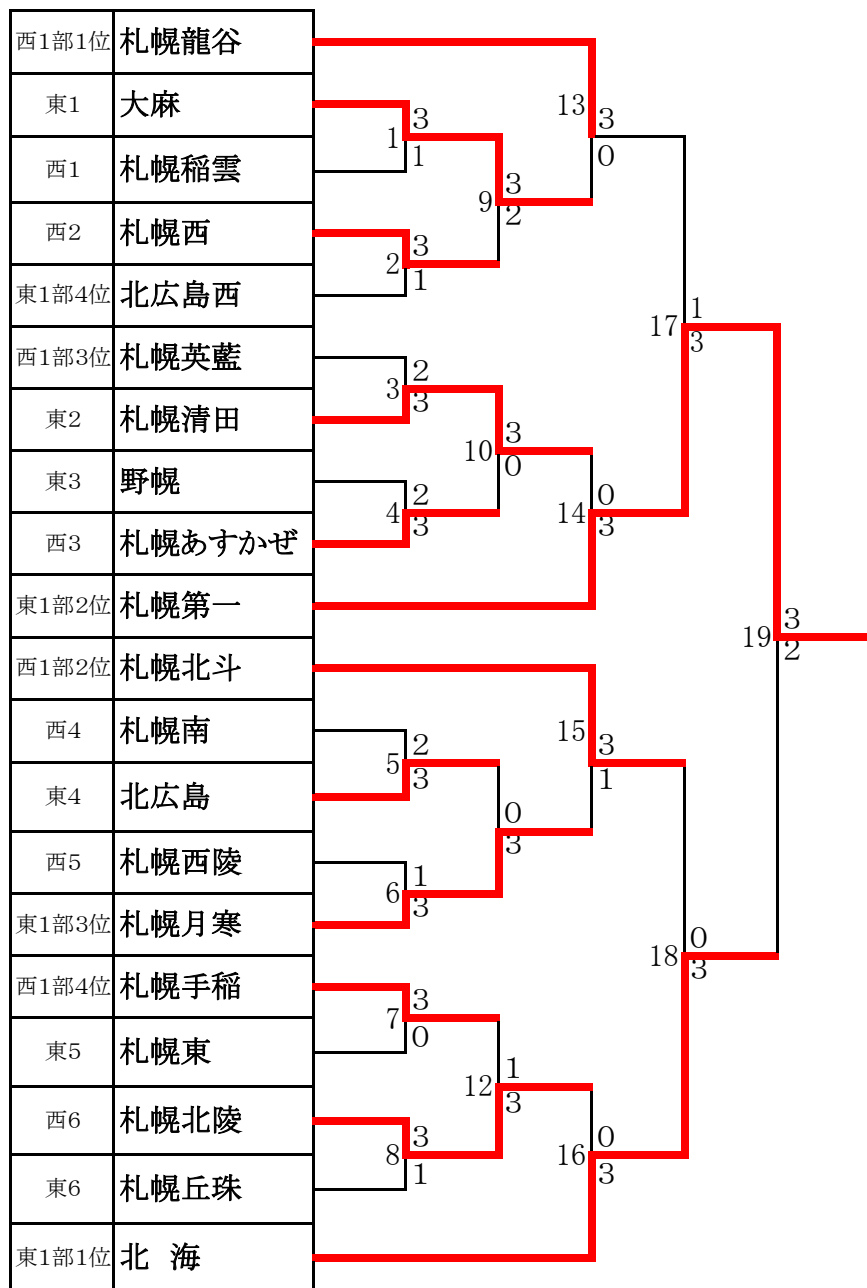

平成29年度秋季男子団体戦プレーオフ 組合せ

1位	2位	3位	4位
札幌第一	北海	札幌龍谷	札幌北斗

5位	6位	7位	8位
札幌月寒	大麻	札幌北陵	札幌清田

※試合番号5~8,11・12は、北海学園札幌会場で行います。
 その他の試合は、全て北海高校体育館で行います。
 11・12の試合で勝ちあがった学校のみ、北海高校会場に移動してきてください。

札幌龍谷	3	3決
札幌北斗	0	

大麻	3	5決
札幌清田	0	
札幌月寒	3	
札幌北陵	0	
23		1
		3

札幌清田	1	7決
札幌北陵	3	
24		

平成29年度秋季団体戦決勝トーナメント

1位	2位	3位	4位
とわの森三愛	札幌龍谷	札幌静修	札幌北斗

5位	6位	7位	8位
札幌東商業	札幌国際情報	大麻	北海

1部GD

1	鈴木 理子① 七宮 優羽①	(とわの森三愛)		加賀 陽香莉② 日笠 美空①	(札幌静修) 16
13	梅田 吏都① 大槻 未空①	(札幌静修)		高橋 日葉理② 森田 七海②	(とわの森三愛) 4
22	小鹿 瑠夏① 畠山 莉音①	(札幌北斗)		瀧 侑里② 油谷 菜央②	(札幌北斗) 26
30	廣坂 真子② 石原 実夕①	(札幌龍谷)		山中 天乃② 成田 梨音②	(札幌啓北商業) 9
35	渡邊 静宮② 山下 有沙②	(北広島)		井上 真名② 杉原 美羽②	(札幌国際情報) 10
37	池田 古都① 渡邊 まどか①	(北星学園女子)		村田 梨於② 佐藤 凜佳①	(とわの森三愛) 5
23	千葉 舞香② 芳村 由羽②	(札幌北斗)		上平 晶① 大友 絢由①	(札幌第一) 18
19	川村 奈々葉② 上原子 ちひろ②	(札幌東商業)		高橋 麻夏① 山口 茉優①	(札幌北斗) 27
2	館 彩香② 開発 莉子②	(とわの森三愛)		丸矢 知里② 伊藤 里奈②	(札幌東商業) 21
31	高橋 亜夕① 武田 花音①	(札幌龍谷)		遠藤 由唯① 藤山 佳蓮①	(札幌北斗) 28
20	末武 桜来② 工藤 古都①	(札幌東商業)		畠山 小雪① 中牟田 リラ①	(北広島) 36
14	中島 爽仁亜② 野見山 紗帆①	(札幌静修)		砂原 真由霞② 岡田 茉夕①	(札幌龍谷) 32
8	橋 結菜② 白井 夏季②	(札幌啓北商業)		中垣内 里佳① 柴田 実穂①	(とわの森三愛) 6
24	遠谷 佑奈① 早川 侑貴①	(札幌北斗)		岩岡 佑奈① 大友 沙樹①	(札幌北斗) 29
25	漆 好花② 高橋 瑠花②	(札幌北斗)		大西 七星② 鷹野 里奈②	(北海) 34
11	石川 理子① 中村 美和①	(札幌西陵)		新屋 唯② 吉田 薫②	(札幌あすかぜ) 7
33	濱谷 理菜① 小島 奈々①	(北海)		佐々木 亜優② 畑中 柚歩①	(札幌西陵) 12
15	小清水 椎菜① 高橋 渚①	(札幌静修)		本村 愛梨② 北村 穂乃花②	(札幌静修) 17
3	盛 未有① 大谷 捺実①	(とわの森三愛)			

3位決定戦

高橋 亜夕① 武田 花音①	(札幌龍谷)	
加賀 陽香莉② 日笠 美空①	(札幌静修)	

5-7位決定戦

鈴木 理子① 七宮 優羽①	(とわの森三愛)	
盛 未有① 大谷 捺実①	(とわの森三愛)	
村田 梨於② 佐藤 凜佳①	(とわの森三愛)	
岩岡 佑奈① 大友 沙樹①	(札幌北斗)	

7位決定戦

盛 未有① 大谷 捺実①	(とわの森三愛)	
岩岡 佑奈① 大友 沙樹①	(札幌北斗)	

1部GS