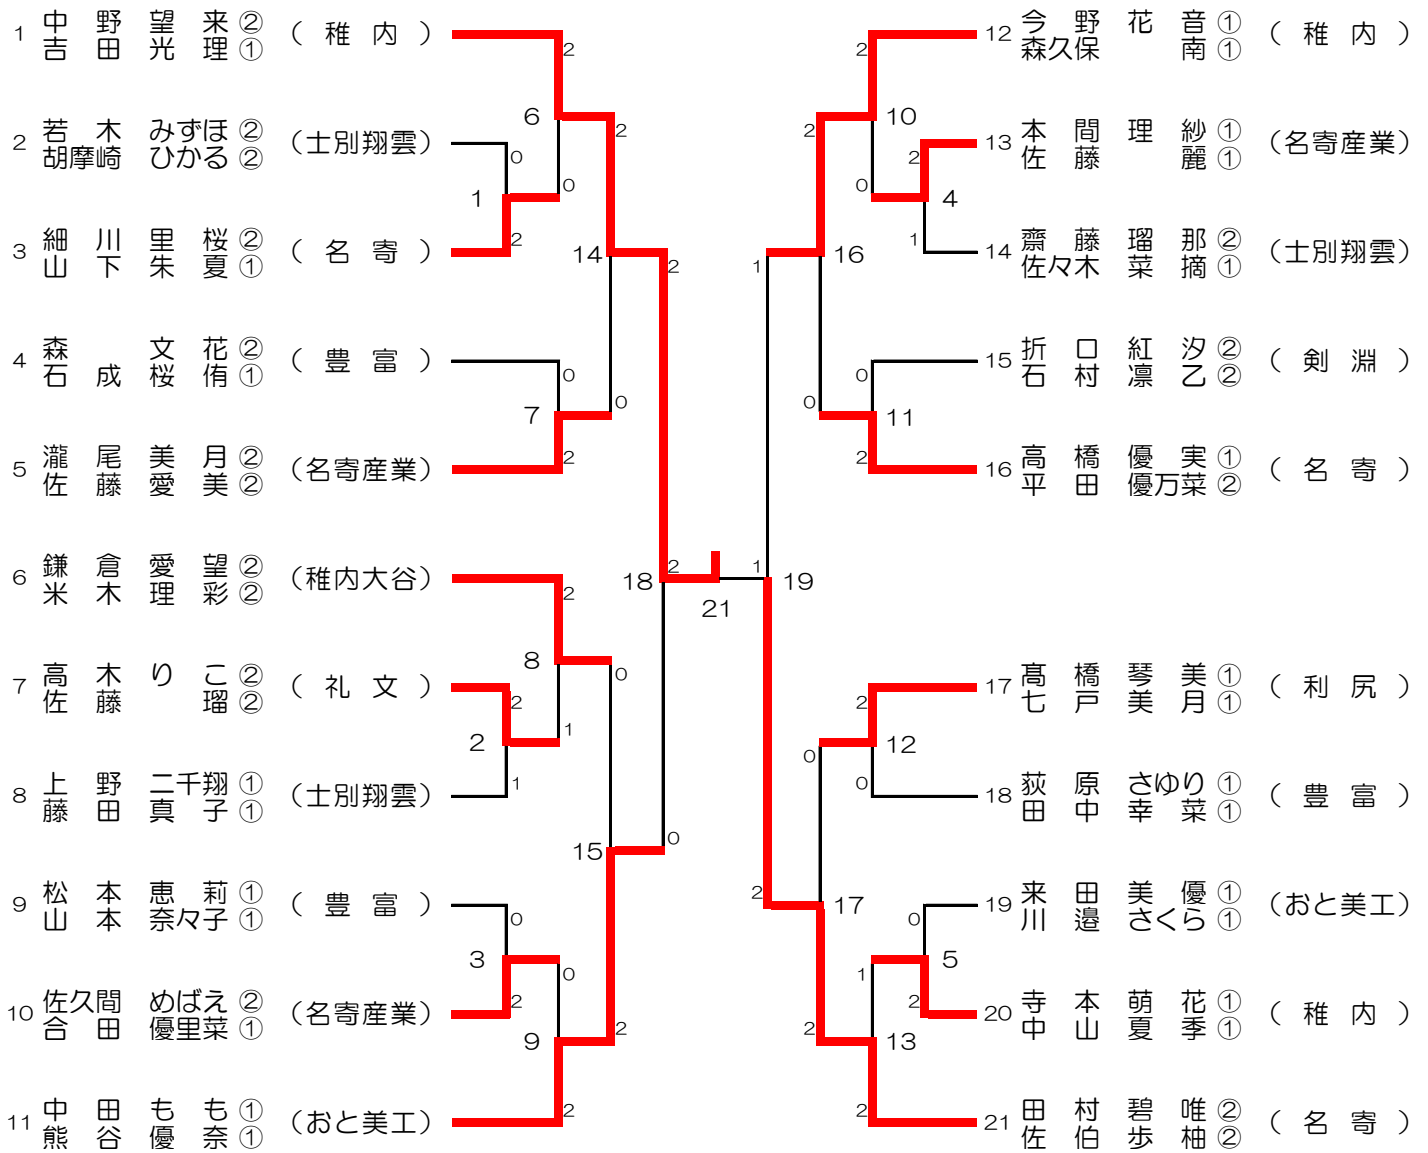

男子団体 (BT)

3位決定戦

豊富高等学校

利尻高等学校

女子団体 (GT)

3位決定戦

男子ダブルス (BD)

3位決定戦

女子ダブルス (GD)

3位決定戦

男子シングルス (BS)

女子シングルス (GS)