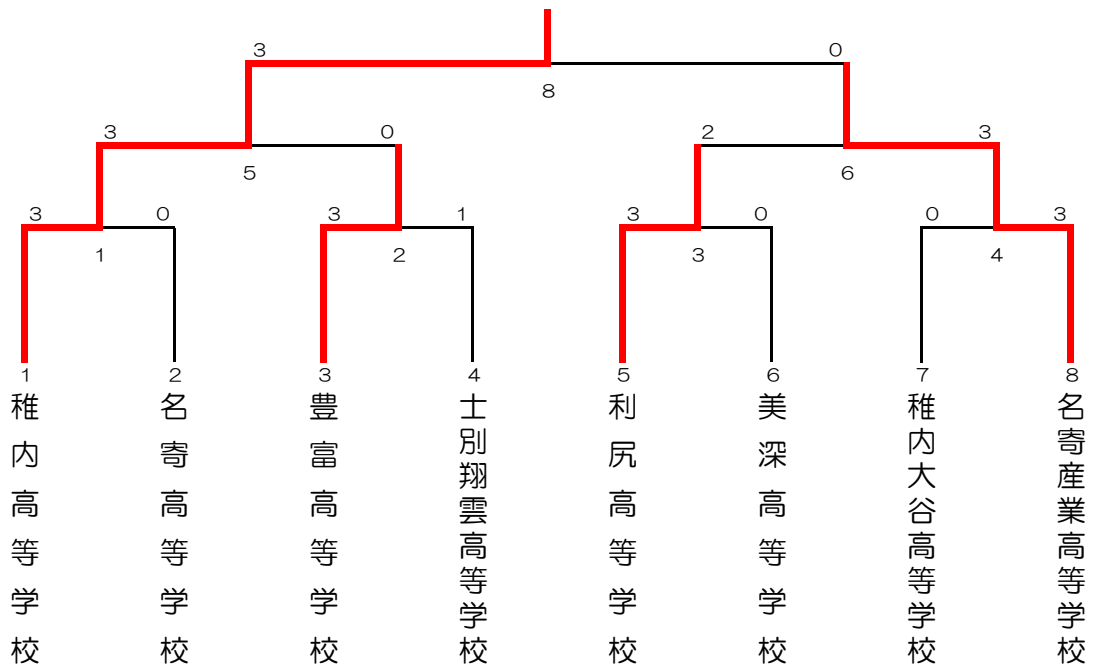

男子団体 (BT)

3位決定戦

豊富高等学校

利尻高等学校

女子団体 (GT)

3位決定戦

男子ダブルス (BD)

3位決定戦

女子ダブルス (GD)

3位決定戦

男子シングルス (BS)

女子シングルス (GS)