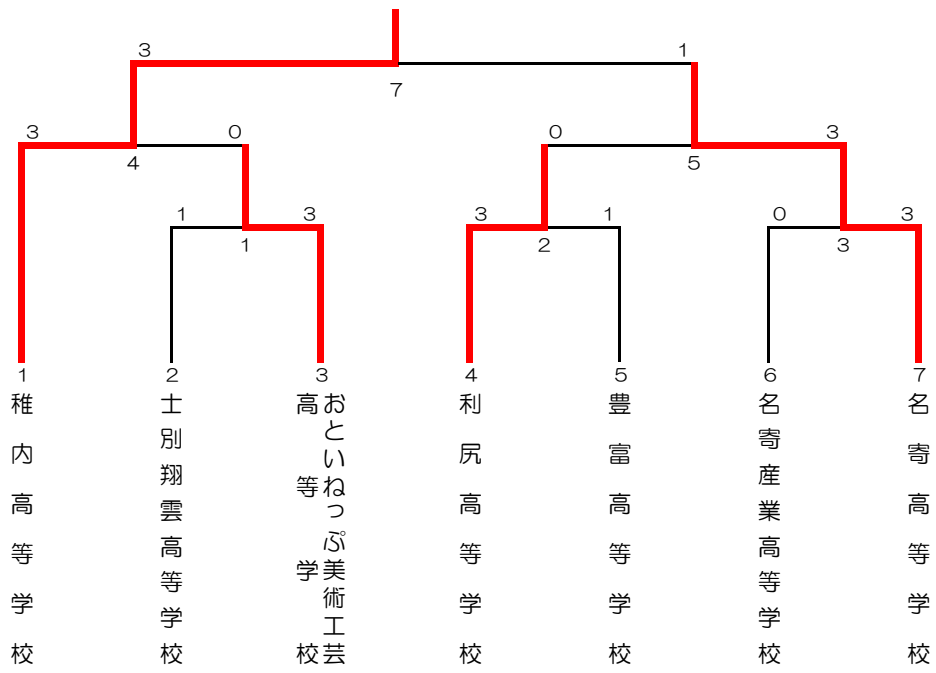

男子団体 (BT)

3位決定戦

豊富高等学校

利尻高等学校

女子団体 (GT)

3位決定戦

男子ダブルス (BD)

3位決定戦

女子ダブルス (GD)

3位決定戦

男子シングルス (BS)

女子シングルス (GS)