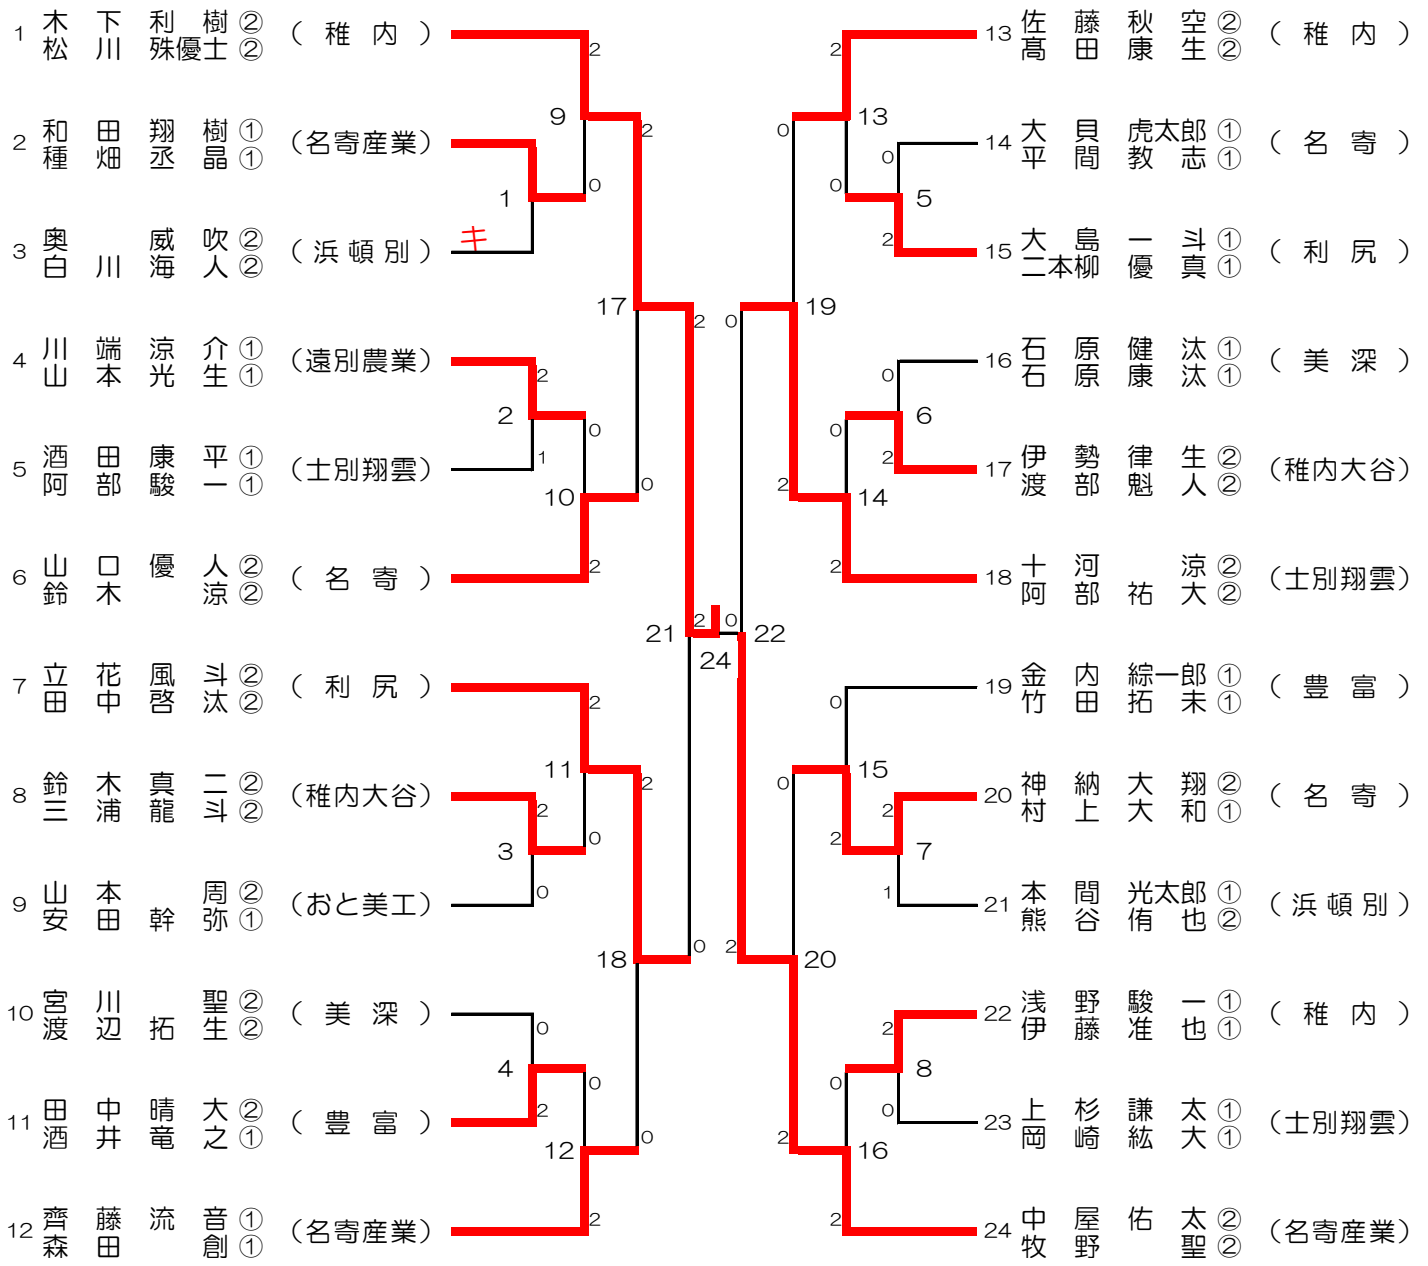

男子団体 (BT)

3位決定戦

豊富高等学校

利尻高等学校

女子団体 (GT)

3位決定戦

男子ダブルス (BD)

3位決定戦

女子ダブルス (GD)

3位決定戦

男子シングルス (BS)

女子シングルス (GS)