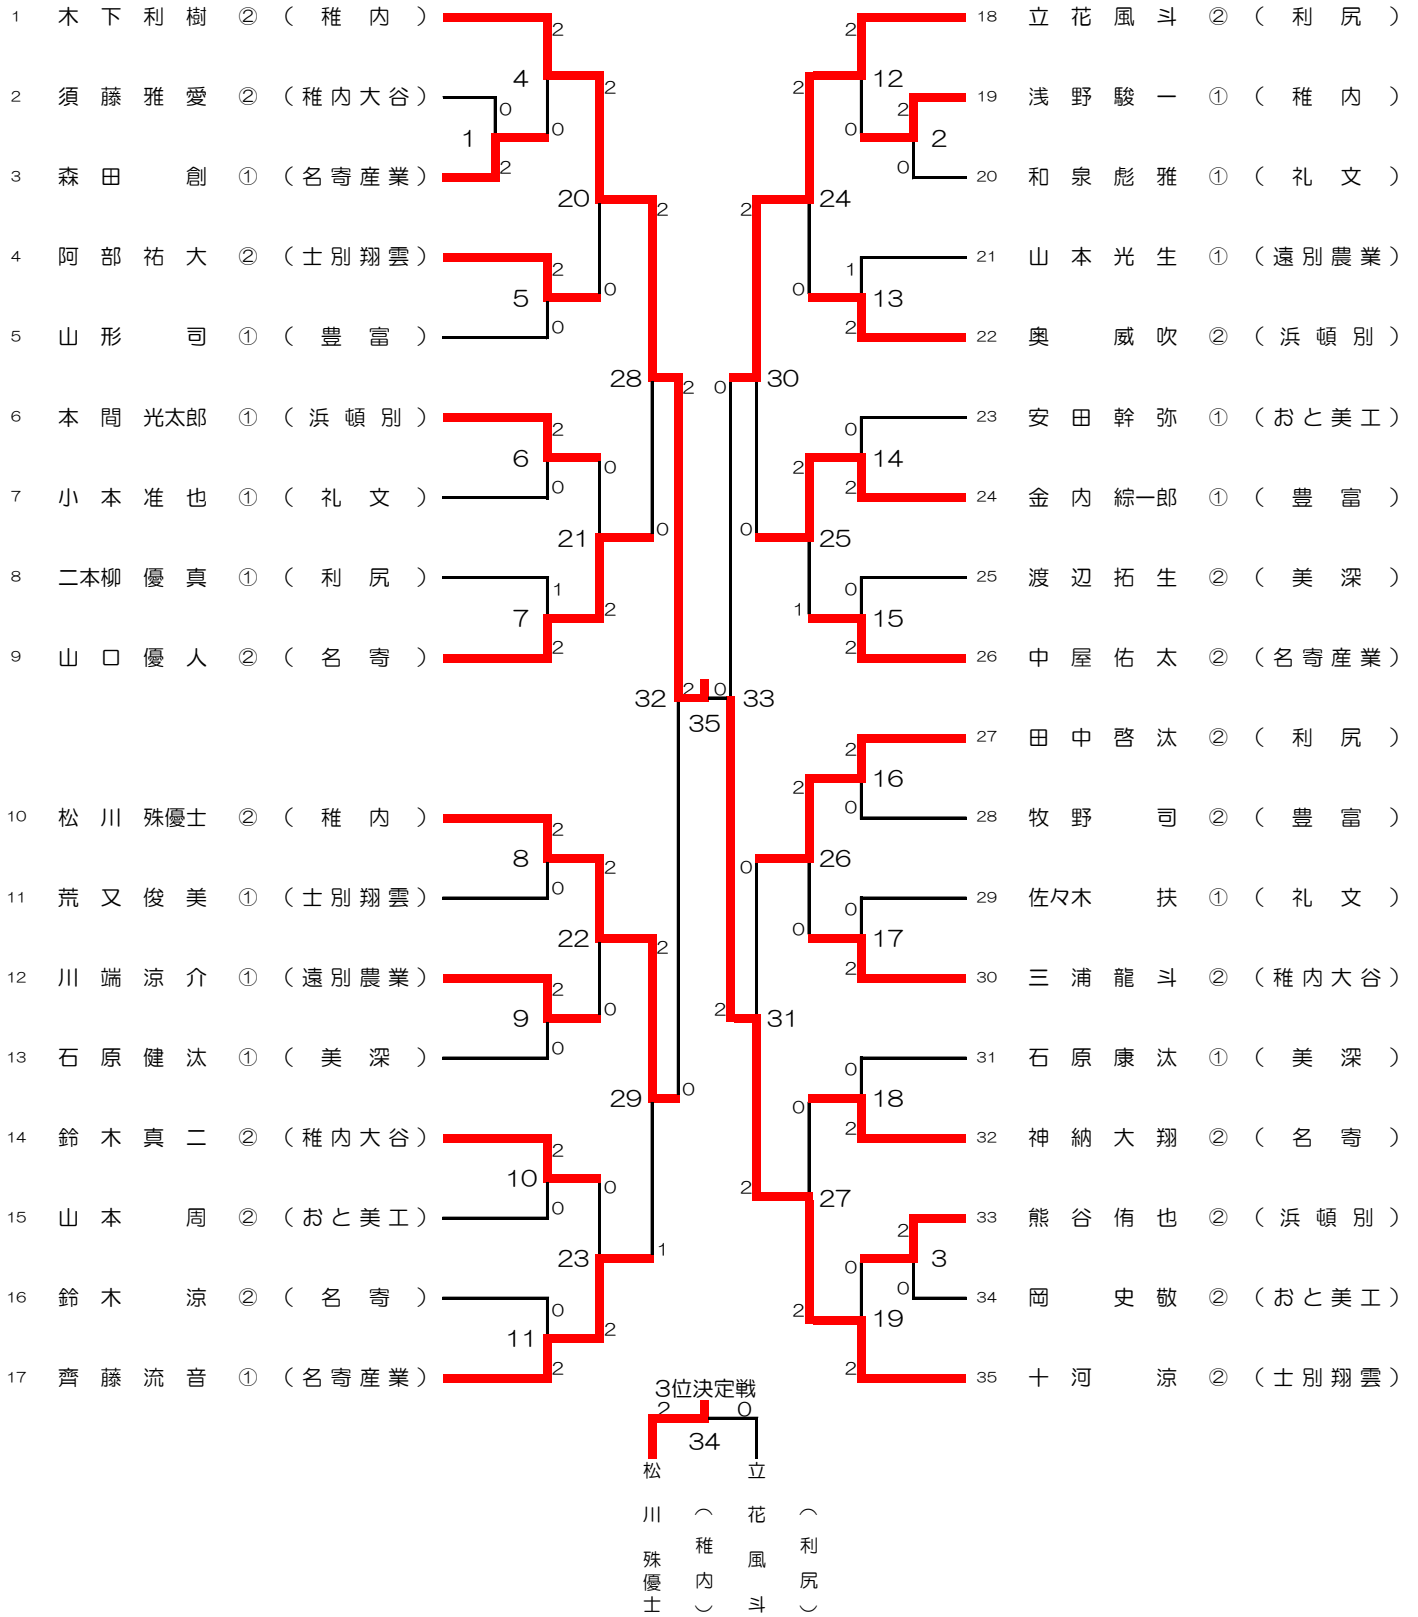

男子団体 (BT)

3位決定戦

豊富高等学校

利尻高等学校

女子団体 (GT)

3位決定戦

男子ダブルス (BD)

3位決定戦

女子ダブルス (GD)

3位決定戦

男子シングルス (BS)

女子シングルス (GS)