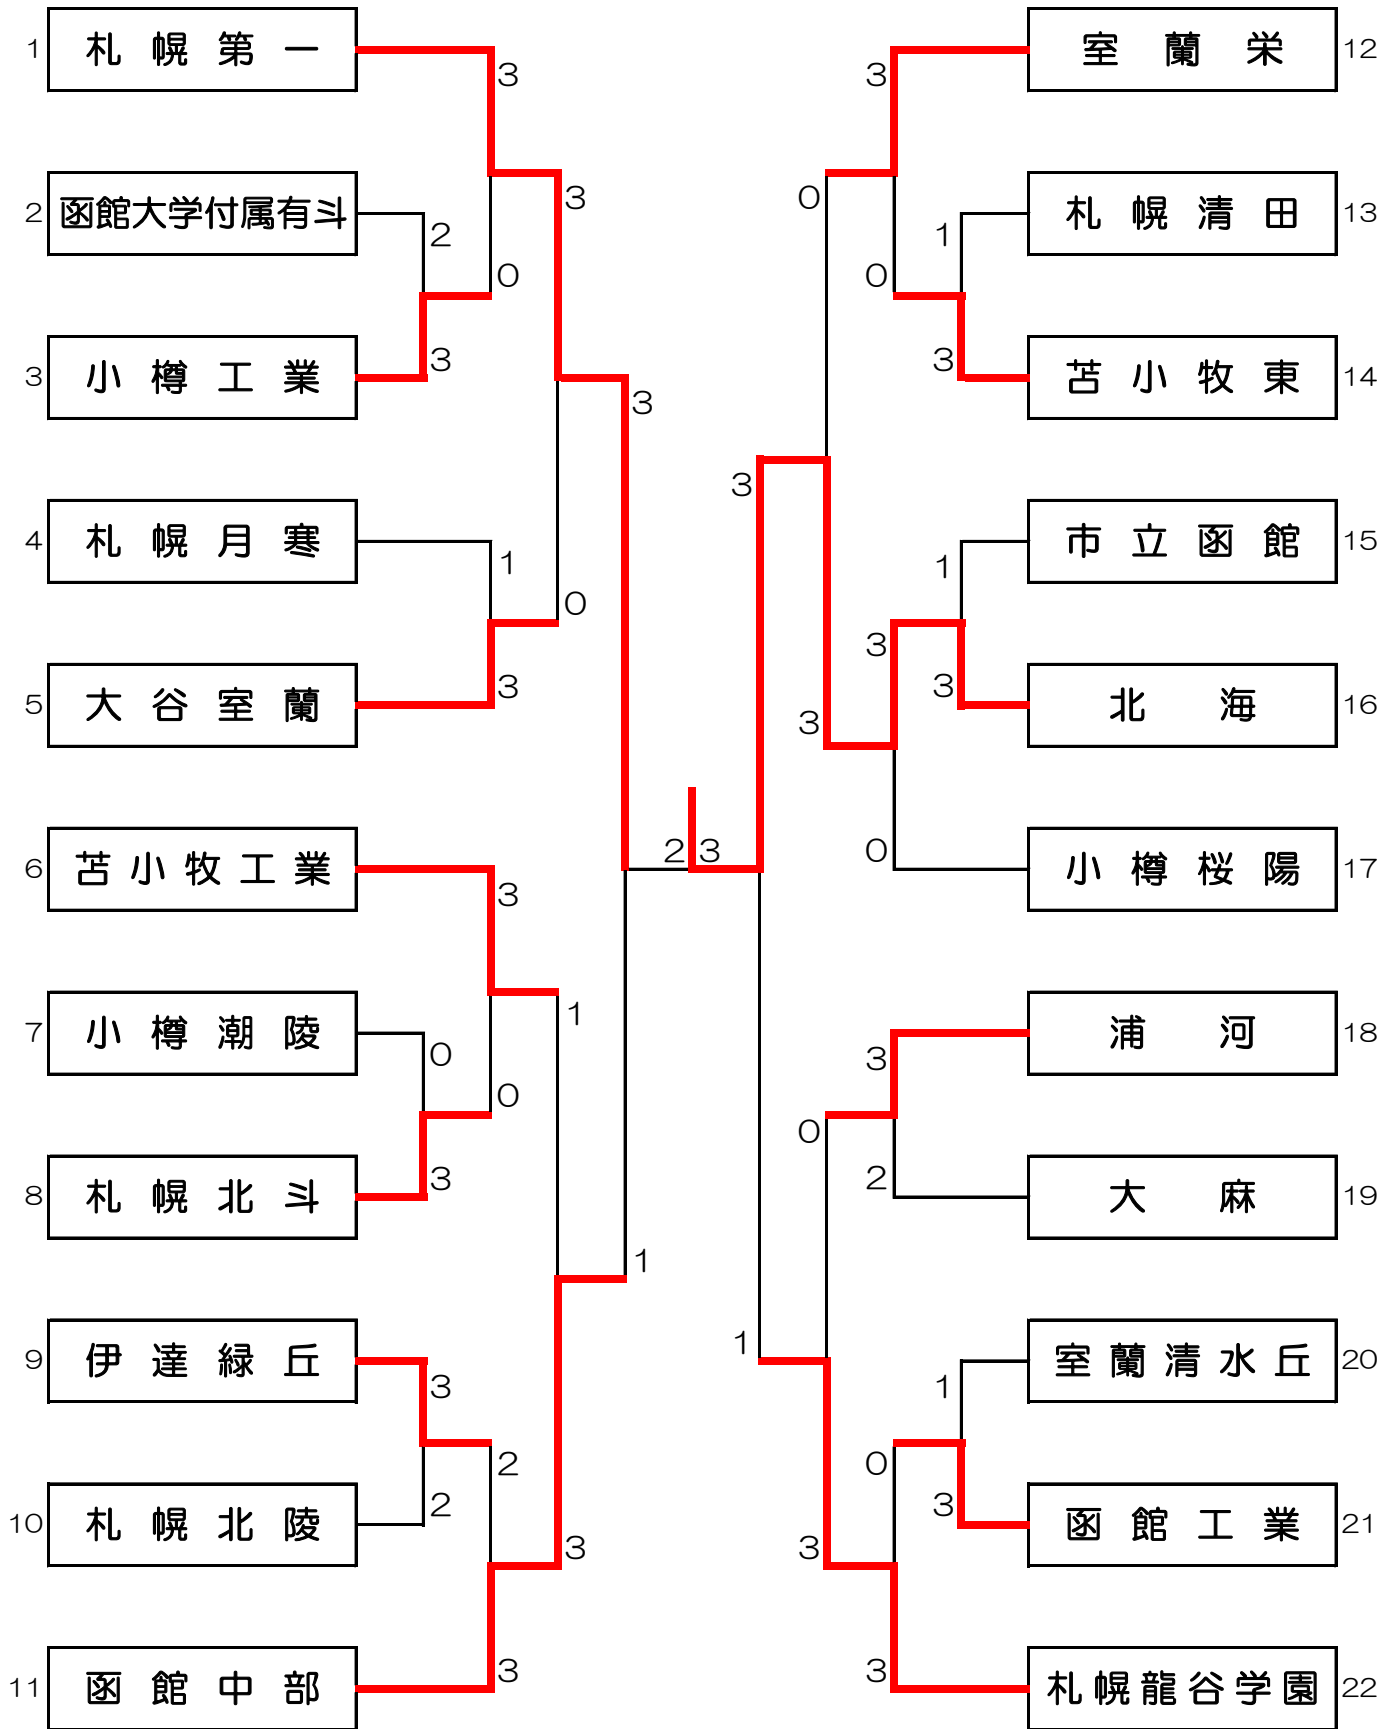

男子団体 (BT)

女子団体 (GT)

男子ダブルス (BD)

女子ダブルス (GD)

男子シングルス (BS)

女子シングルス (GS)