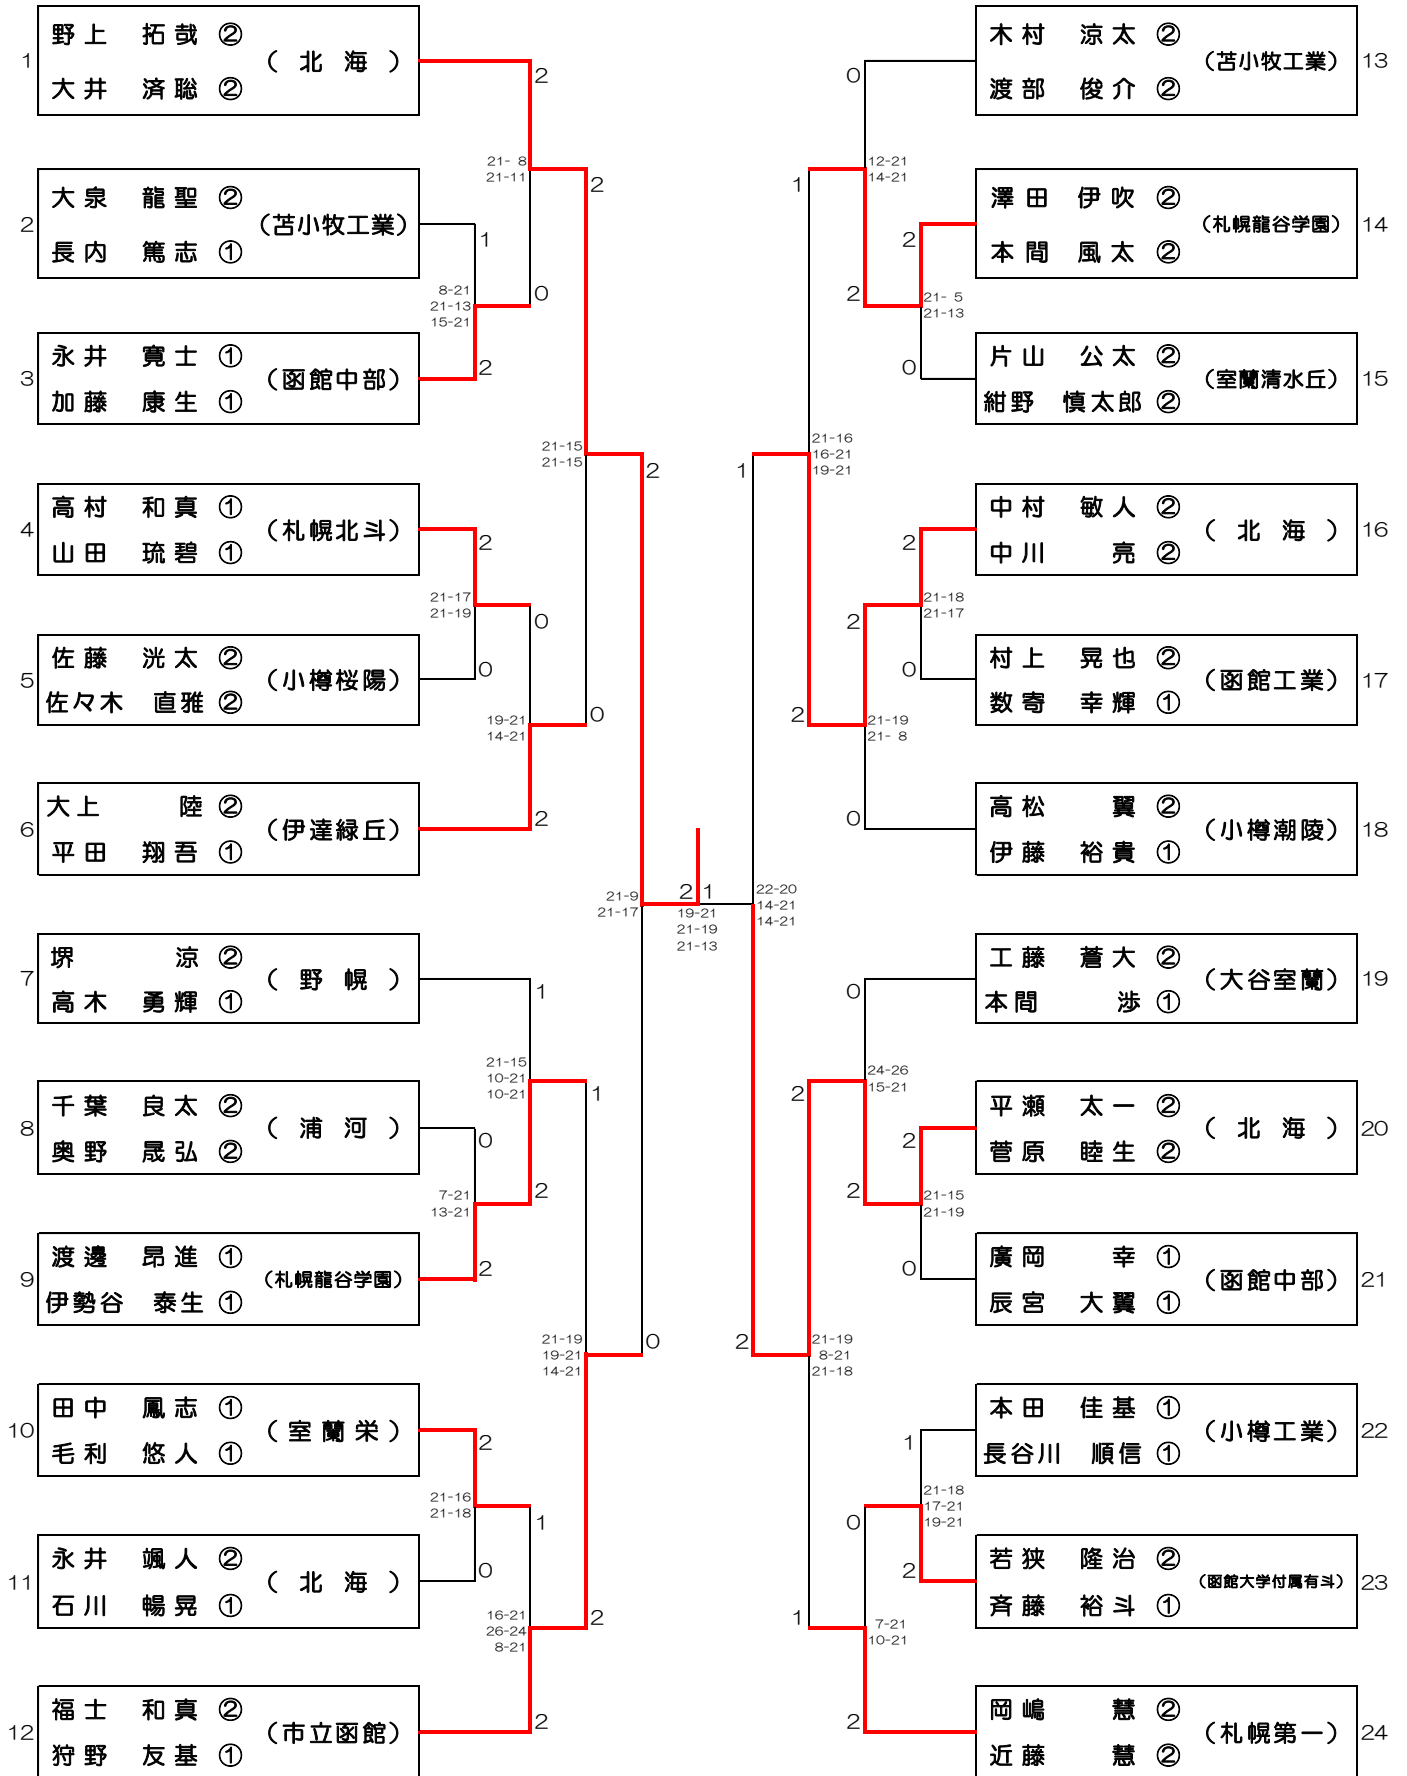

男子団体 (BT)

女子団体 (GT)

男子ダブルス (BD)

女子ダブルス (GD)

男子シングルス (BS)

女子シングルス (GS)