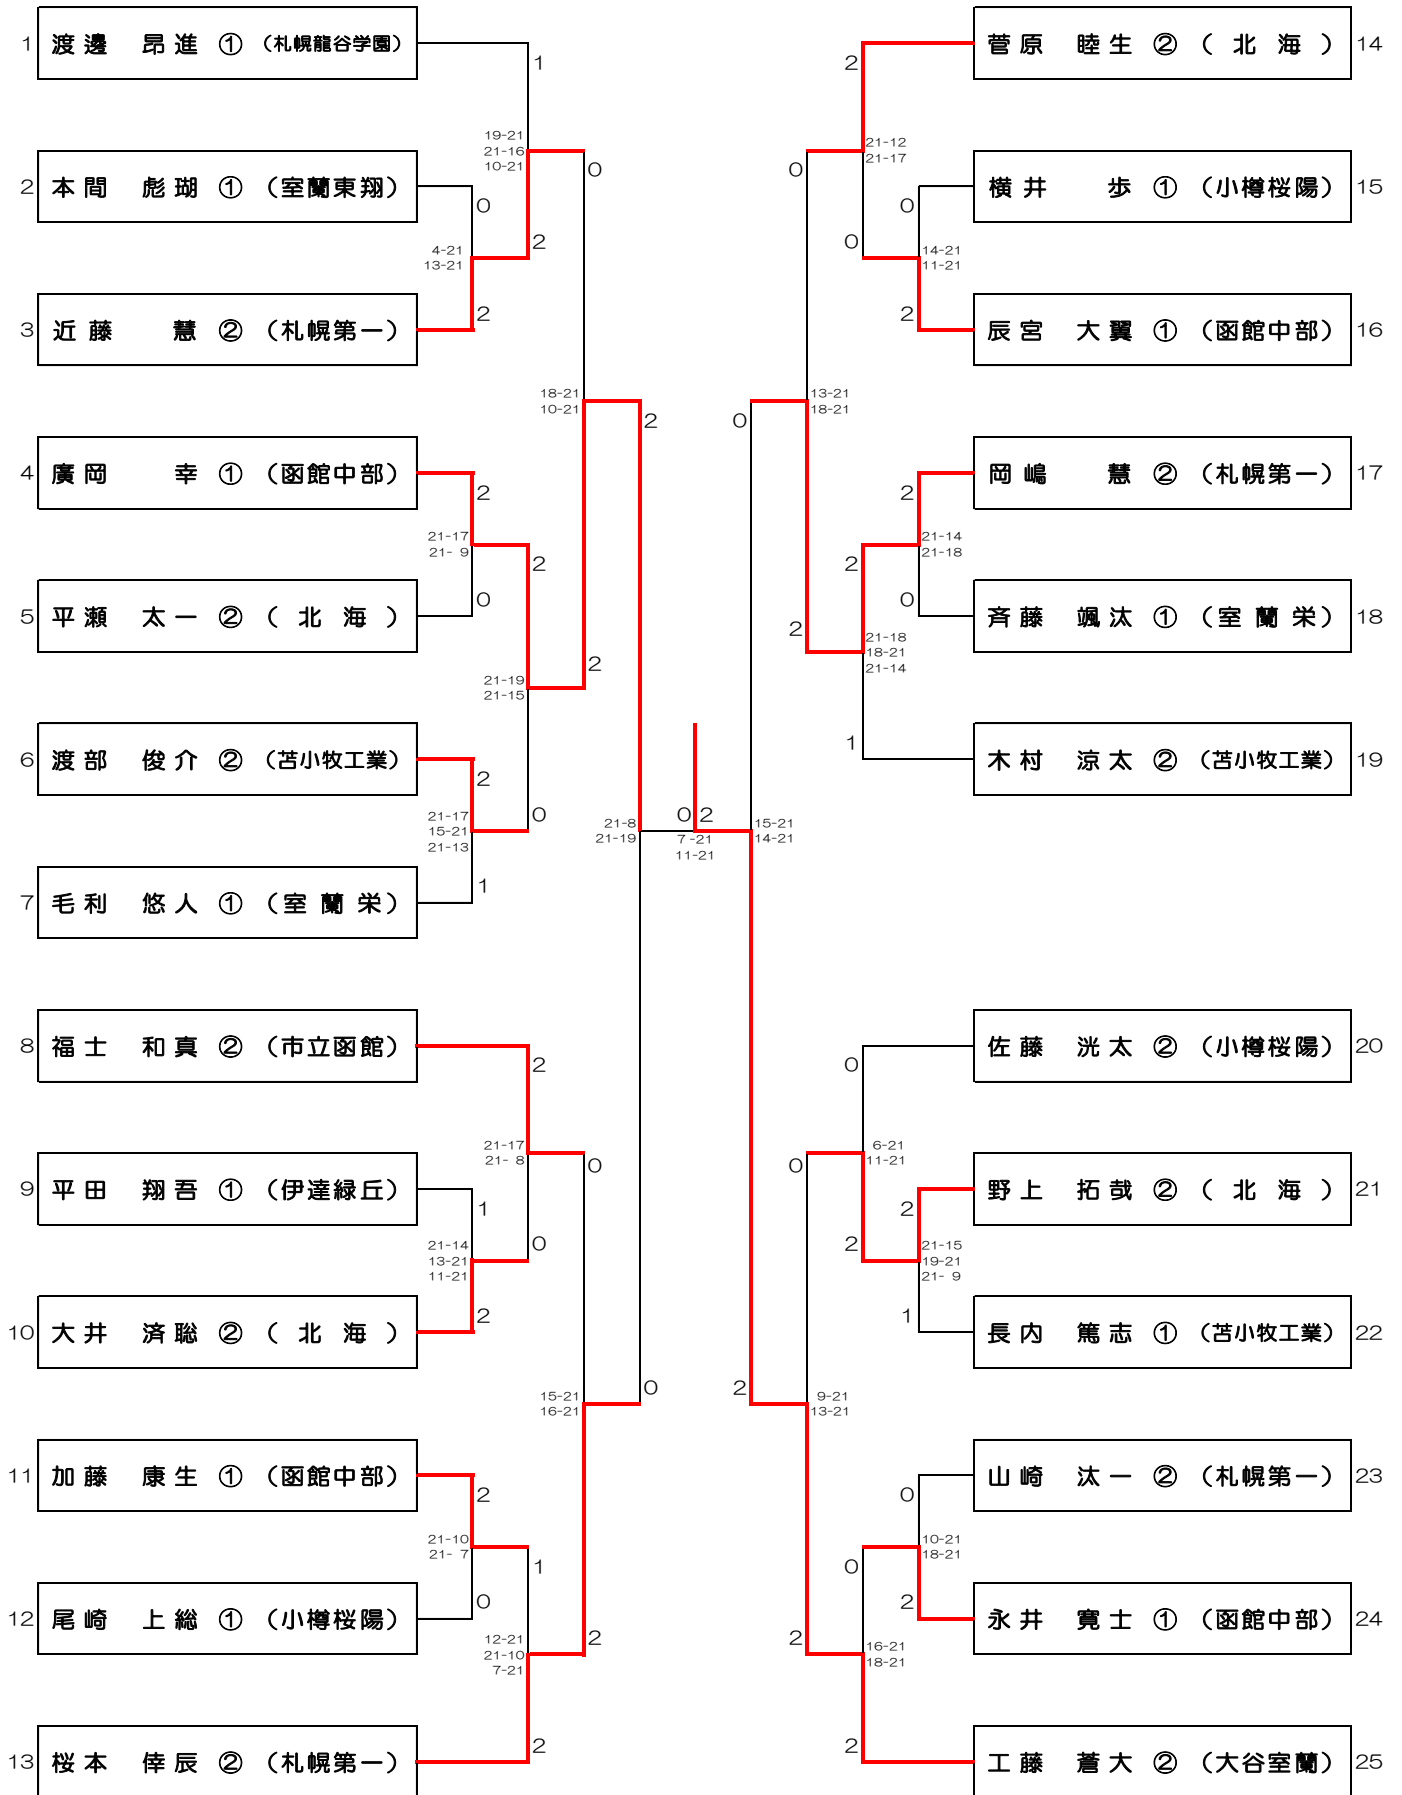

男子団体 (BT)

女子団体 (GT)

男子ダブルス (BD)

女子ダブルス (GD)

男子シングルス (BS)

女子シングルス (GS)