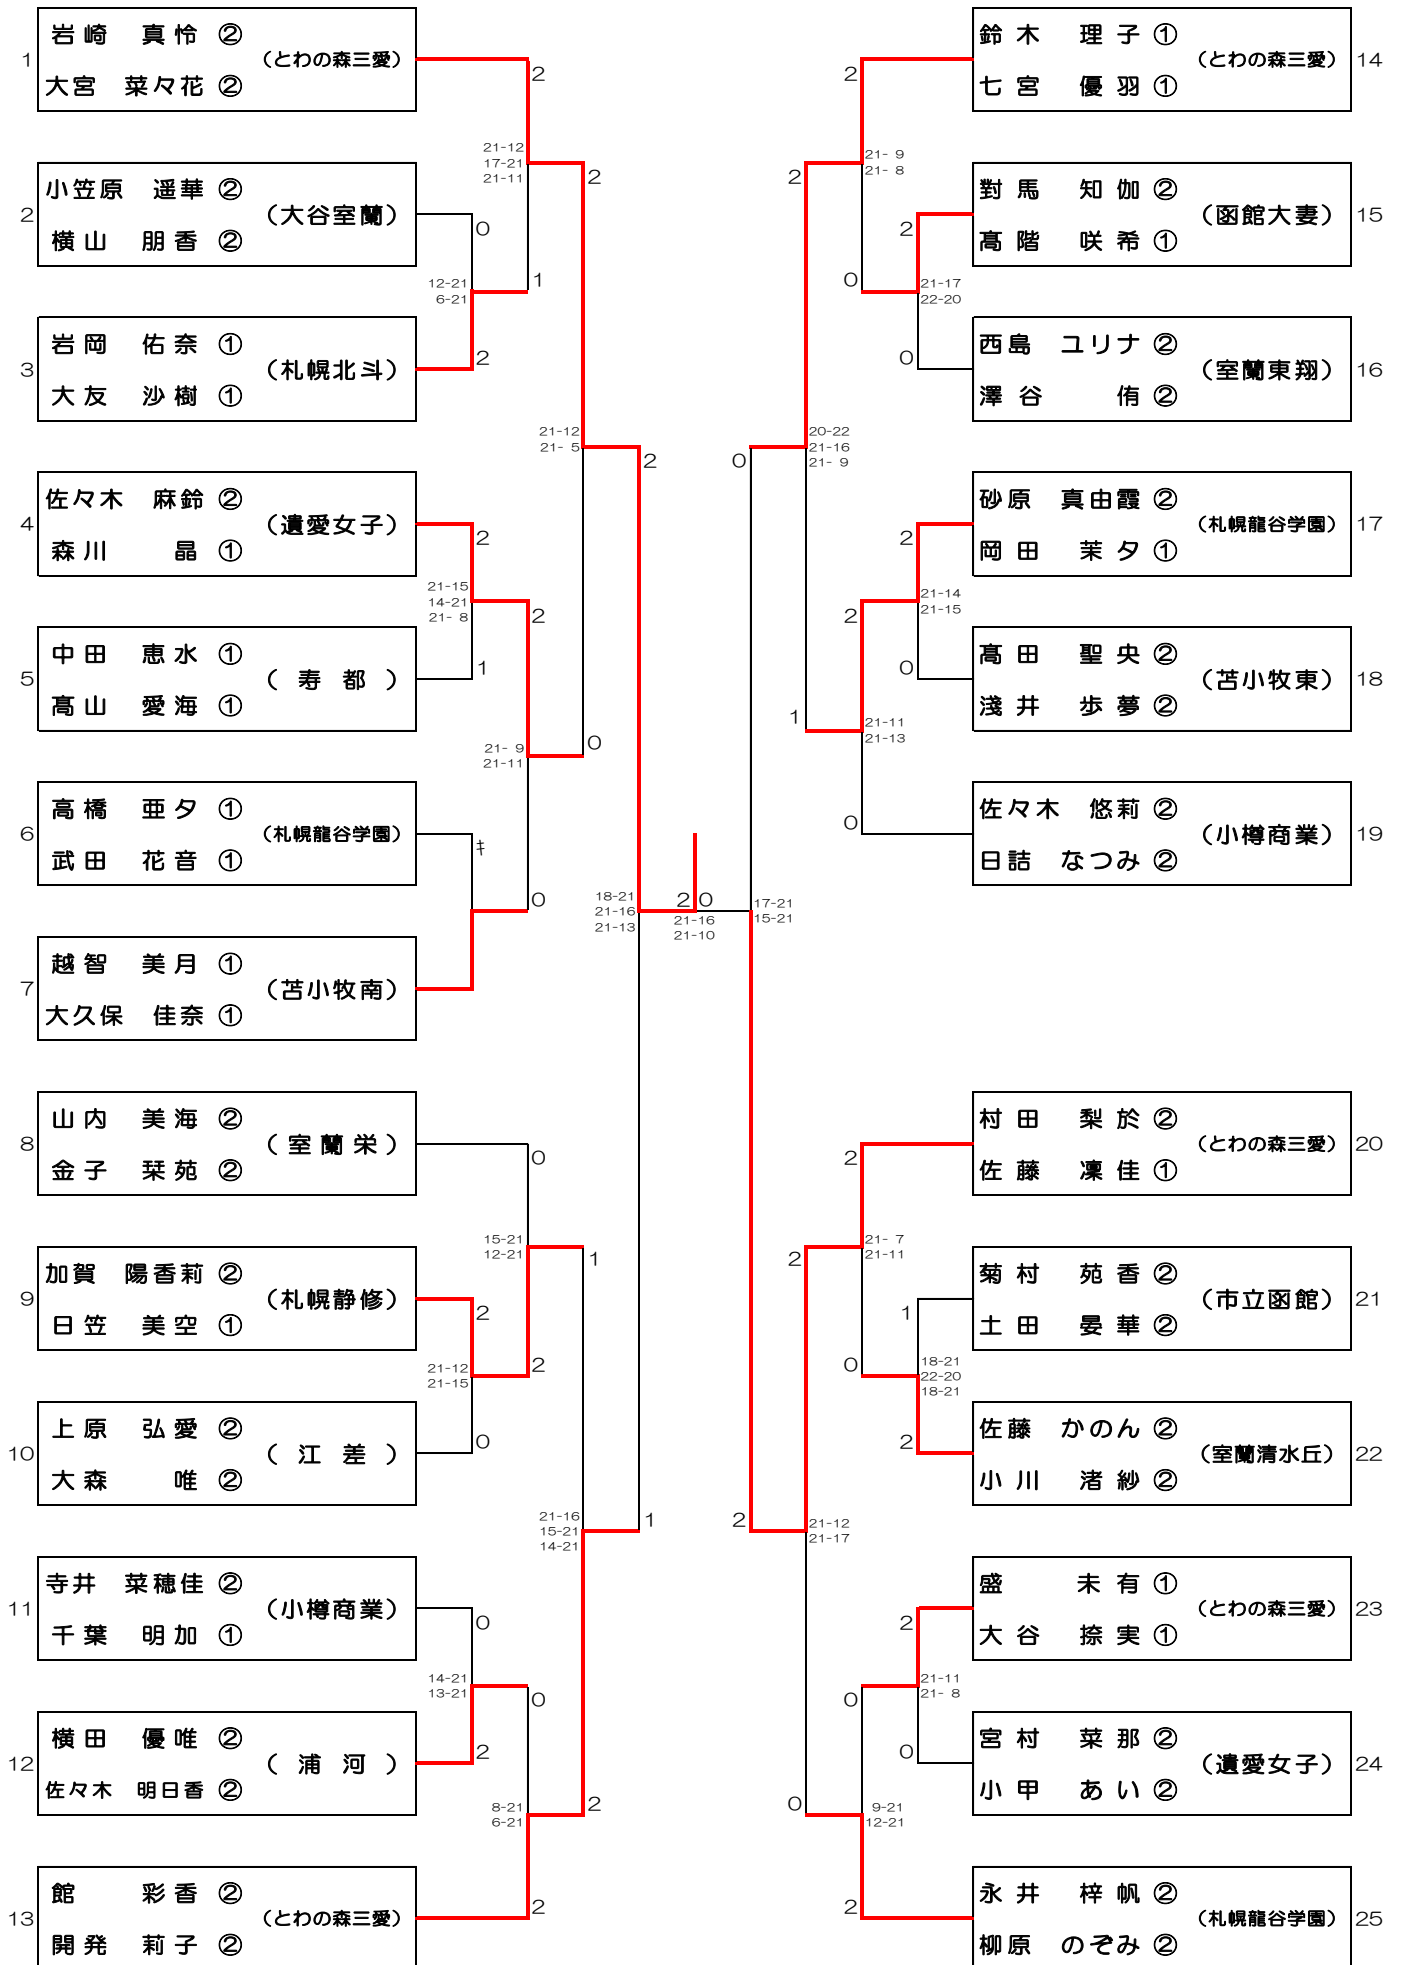

男子団体 (BT)

女子団体 (GT)

男子ダブルス (BD)

女子ダブルス (GD)

男子シングルス (BS)

女子シングルス (GS)