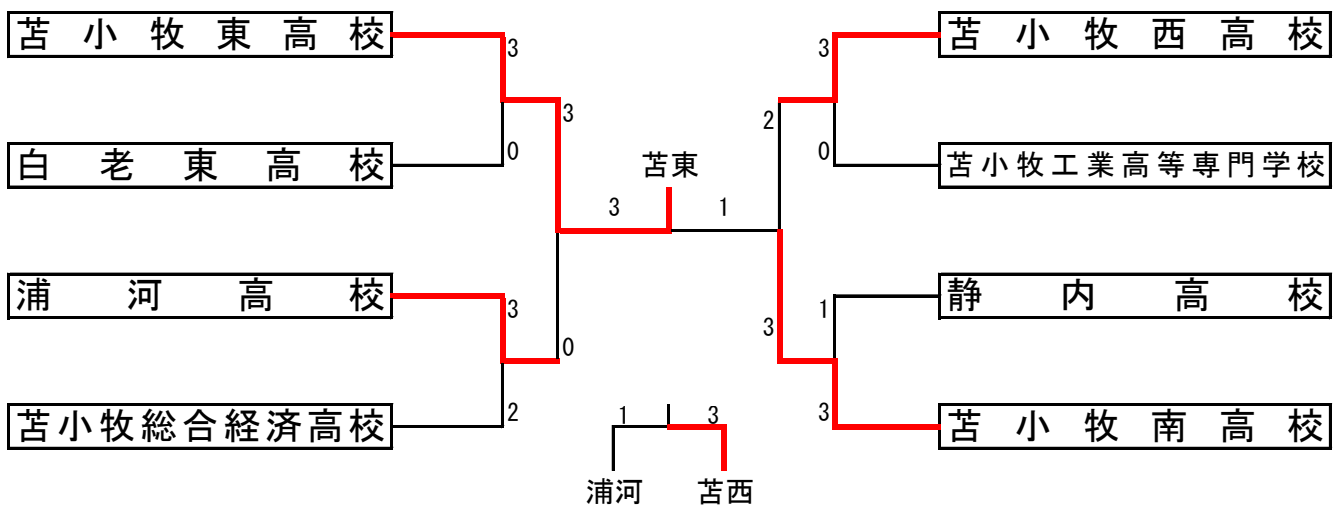

平成28年度第45回全国高等学校 バドミントン競技大会苫小牧地区予選

於 苫小牧工業高校 12月10日

男子団体

女子団体

男子団体

- 優勝 苫小牧工業高校
- 2位 浦河高校
- 3位 苫小牧南高校

女子団体

- 優勝 苫小牧東高校
- 2位 苫小牧南高校
- 3位 苫小牧西高校

以上の学校が平成28年1月19日から函館市で行われる南北海道大会出場する

平成28年度 第45回 高校選抜 個人戦

平成28年11月23日

苫小牧市総合体育館

| | | | | |
|--------|------|------|-------|-----------|
| 男子ダブルス | 優勝 | 木村涼太 | 渡部俊介 | (苫小牧工業高校) |
| | 準優勝 | 畑中優也 | 佐々木滉太 | (苫小牧工業高校) |
| | 第3位 | 奥野晟弘 | 千葉良太 | (浦河高校) |
| | 第4位 | 佐藤龍聖 | 大泉龍聖 | (苫小牧工業高校) |
| | ベスト8 | 前田祥 | 佐藤柊太 | (苫小牧工業高校) |
| | ベスト8 | 加納芳章 | 加納尋康 | (苫小牧工業高校) |
| | ベスト8 | 高田祐希 | 中田歩 | (苫小牧工業高校) |
| | ベスト8 | 片田淳一 | 土居晴喜 | (苫小牧工業高校) |