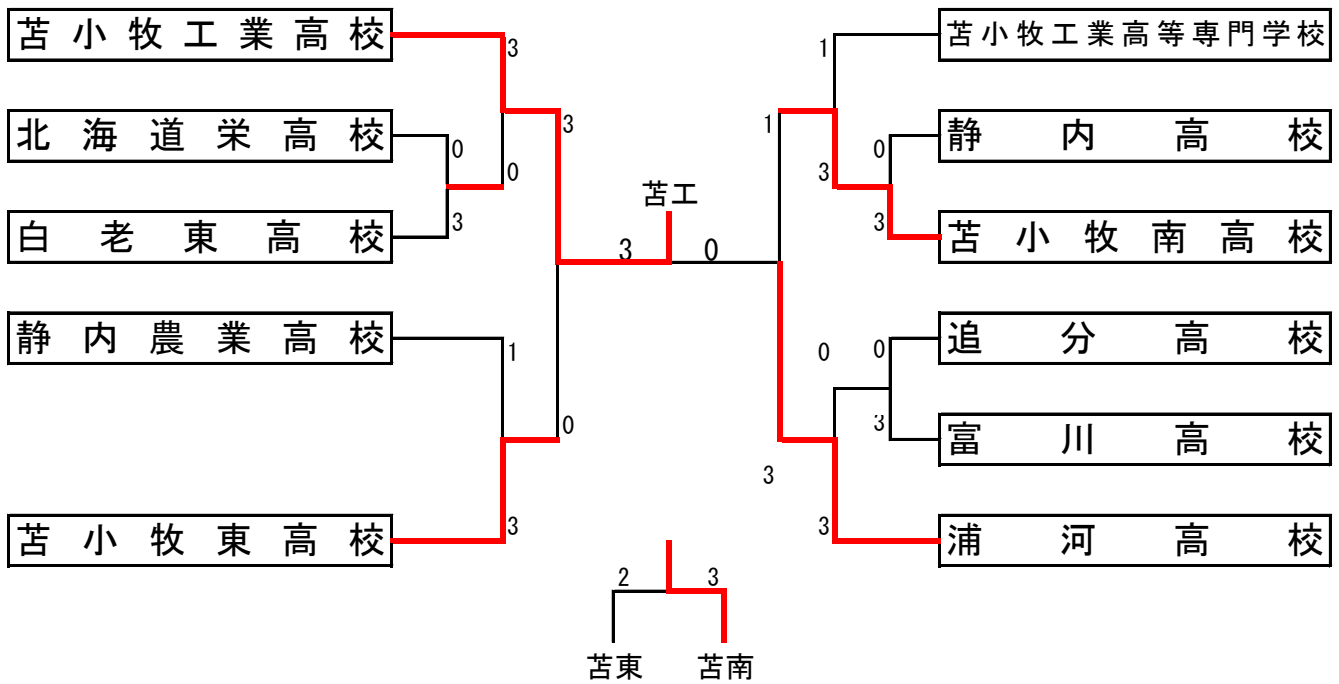

平成28年度第45回全国高等学校 バドミントン競技大会苫小牧地区予選

於 苫小牧工業高校 12月10日

男子団体

女子団体

男子団体

- 優勝 苫小牧工業高校
- 2位 浦河高校
- 3位 苫小牧南高校

女子団体

- 優勝 苫小牧東高校
- 2位 苫小牧南高校
- 3位 苫小牧西高校

以上の学校が平成28年1月19日から函館市で行われる南北海道大会出場する

平成28年度 第45回 高校選抜 個人戦

平成28年11月23日

苫小牧市総合体育館

| | | | | |
|--------|------|------|-------|-----------|
| 男子ダブルス | 優勝 | 木村涼太 | 渡部俊介 | (苫小牧工業高校) |
| | 準優勝 | 畑中優也 | 佐々木滉太 | (苫小牧工業高校) |
| | 第3位 | 奥野晟弘 | 千葉良太 | (浦河高校) |
| | 第4位 | 佐藤龍聖 | 大泉龍聖 | (苫小牧工業高校) |
| | ベスト8 | 前田祥 | 佐藤柊太 | (苫小牧工業高校) |
| | ベスト8 | 加納芳章 | 加納尋康 | (苫小牧工業高校) |
| | ベスト8 | 高田祐希 | 中田歩 | (苫小牧工業高校) |
| | ベスト8 | 片田淳一 | 土居晴喜 | (苫小牧工業高校) |