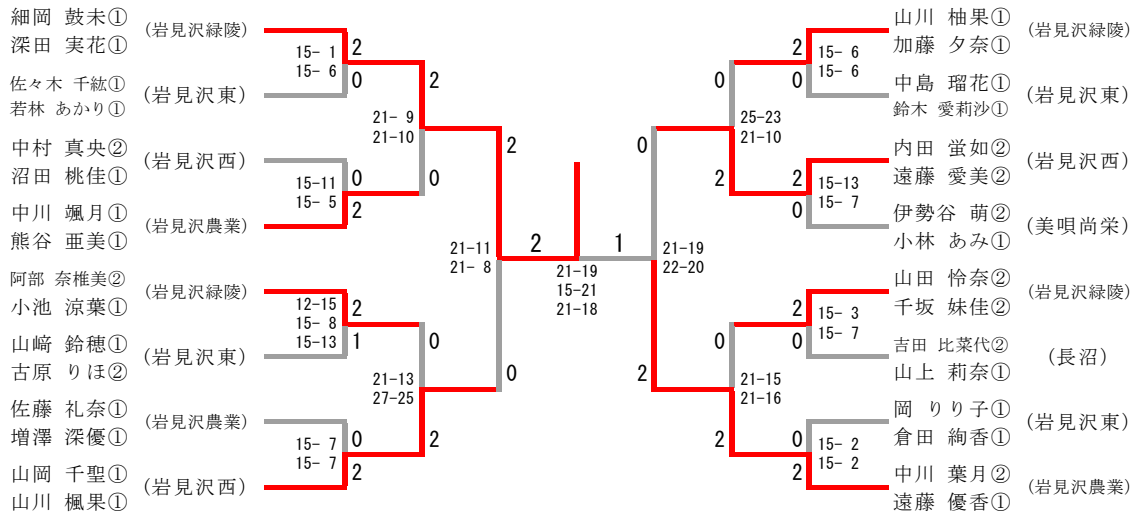

平成28年度 第45回全国高等学校バドミントン選手権大会 南空知地区予選会 女子団体
平成28年11月19.20日

高校女子団体	美唄聖華	岩見沢緑陵	岩見沢東	岩見沢西	岩見沢農業	勝-敗	順位
美唄聖華		× 0-3	× 0-3	× 0-3	× 0-3	M 0-12 G 1-24 P 297-524	5
岩見沢緑陵	○ 3-0		○ 3-0	○ 3-1	○ 3-2	M 12-3 G 24-7 P 609-440	1
岩見沢東	○ 3-0	× 0-3		× 1-3	× 2-3	M 6-9 G 13-19 P 487-605	4
岩見沢西	○ 3-0	× 1-3	○ 3-1		○ 3-1	M 10-5 G 23-10 P 644-499	2
岩見沢農業	○ 3-0	× 2-3	○ 3-2	× 1-3		M 9-8 G 18-19 P 647-616	3

男子シングルス

三位決定戦

女子シングルス

男子ダブルス

三位決定戦

女子ダブルス

三位決定戦