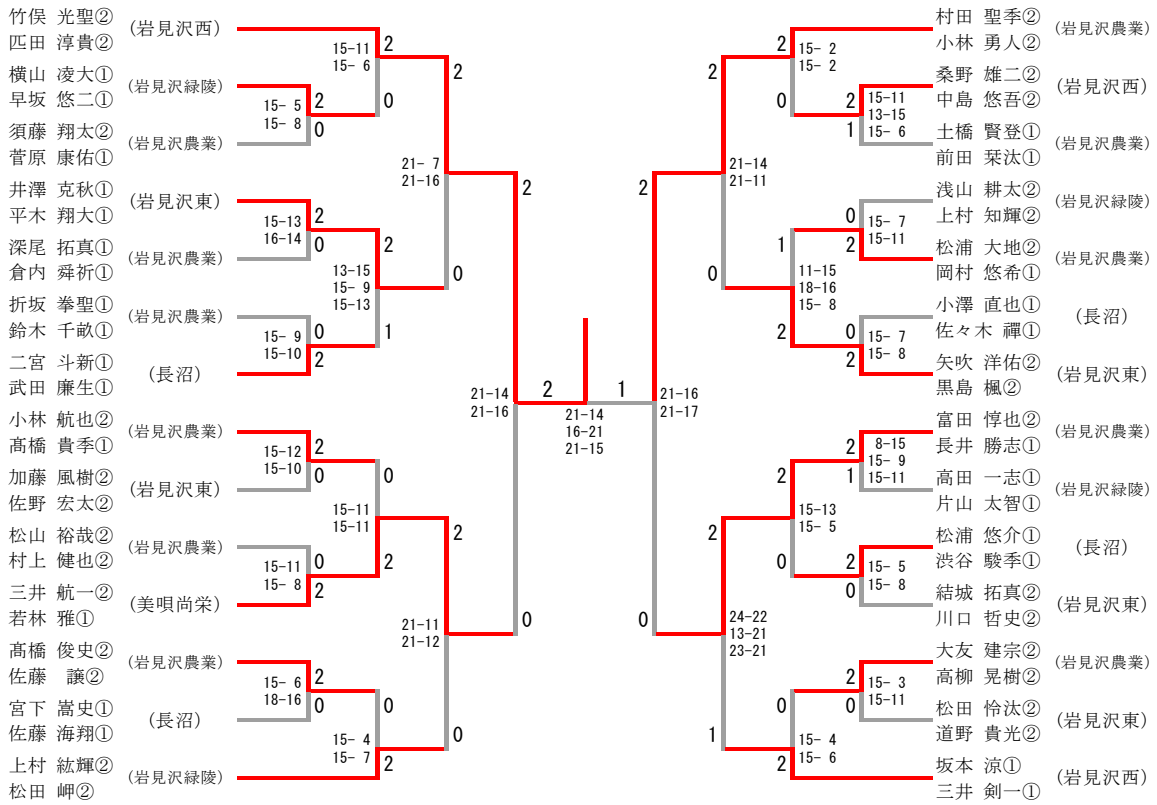

平成28年度 第45回全国高等学校バドミントン選手権大会 南空知地区予選会 男子団体
平成28年11月19. 20日

高校男子団体	岩見沢農業	岩見沢緑陵	長沼	美唄尚栄	岩見沢東	岩見沢西	勝-敗	順位
岩見沢農業		○ 3-0	○ 3-0	○ 3-1	○ 3-0	○ 3-2	M 15-3 G 30-7 P 732-561	1
岩見沢緑陵	× 0-3		○ 3-1	○ 3-1	○ 3-0	× 1-3	M 10-8 G 22-19 P 716-714	3
長沼	× 0-3	× 1-3		× 1-3	× 1-3	× 1-3	M 4-15 G 10-30 P 616-760	6
美唄尚栄	× 1-3	× 1-3	○ 3-1		○ 3-1	× 1-3	M 9-11 G 19-24 P 681-781	4
岩見沢東	× 0-3	× 0-3	○ 3-1	× 1-3		× 0-3	M 4-13 G 11-27 P 633-719	5
岩見沢西	× 2-3	○ 3-1	○ 3-1	○ 3-1	○ 3-0		M 14-6 G 29-14 P 789-632	2

平成28年度 第45回全国高等学校バドミントン選手権大会 南空知地区予選会 女子団体
平成28年11月19.20日

高校女子団体	美唄聖華	岩見沢緑陵	岩見沢東	岩見沢西	岩見沢農業	勝-敗	順位
美唄聖華		× 0-3	× 0-3	× 0-3	× 0-3	M 0-12 G 1-24 P 297-524	5
岩見沢緑陵	○ 3-0		○ 3-0	○ 3-1	○ 3-2	M 12-3 G 24-7 P 609-440	1
岩見沢東	○ 3-0	× 0-3		× 1-3	× 2-3	M 6-9 G 13-19 P 487-605	4
岩見沢西	○ 3-0	× 1-3	○ 3-1		○ 3-1	M 10-5 G 23-10 P 644-499	2
岩見沢農業	○ 3-0	× 2-3	○ 3-2	× 1-3		M 9-8 G 18-19 P 647-616	3

男子シングルス

三位決定戦

女子シングルス

男子ダブルス

三位決定戦

女子ダブルス

三位決定戦