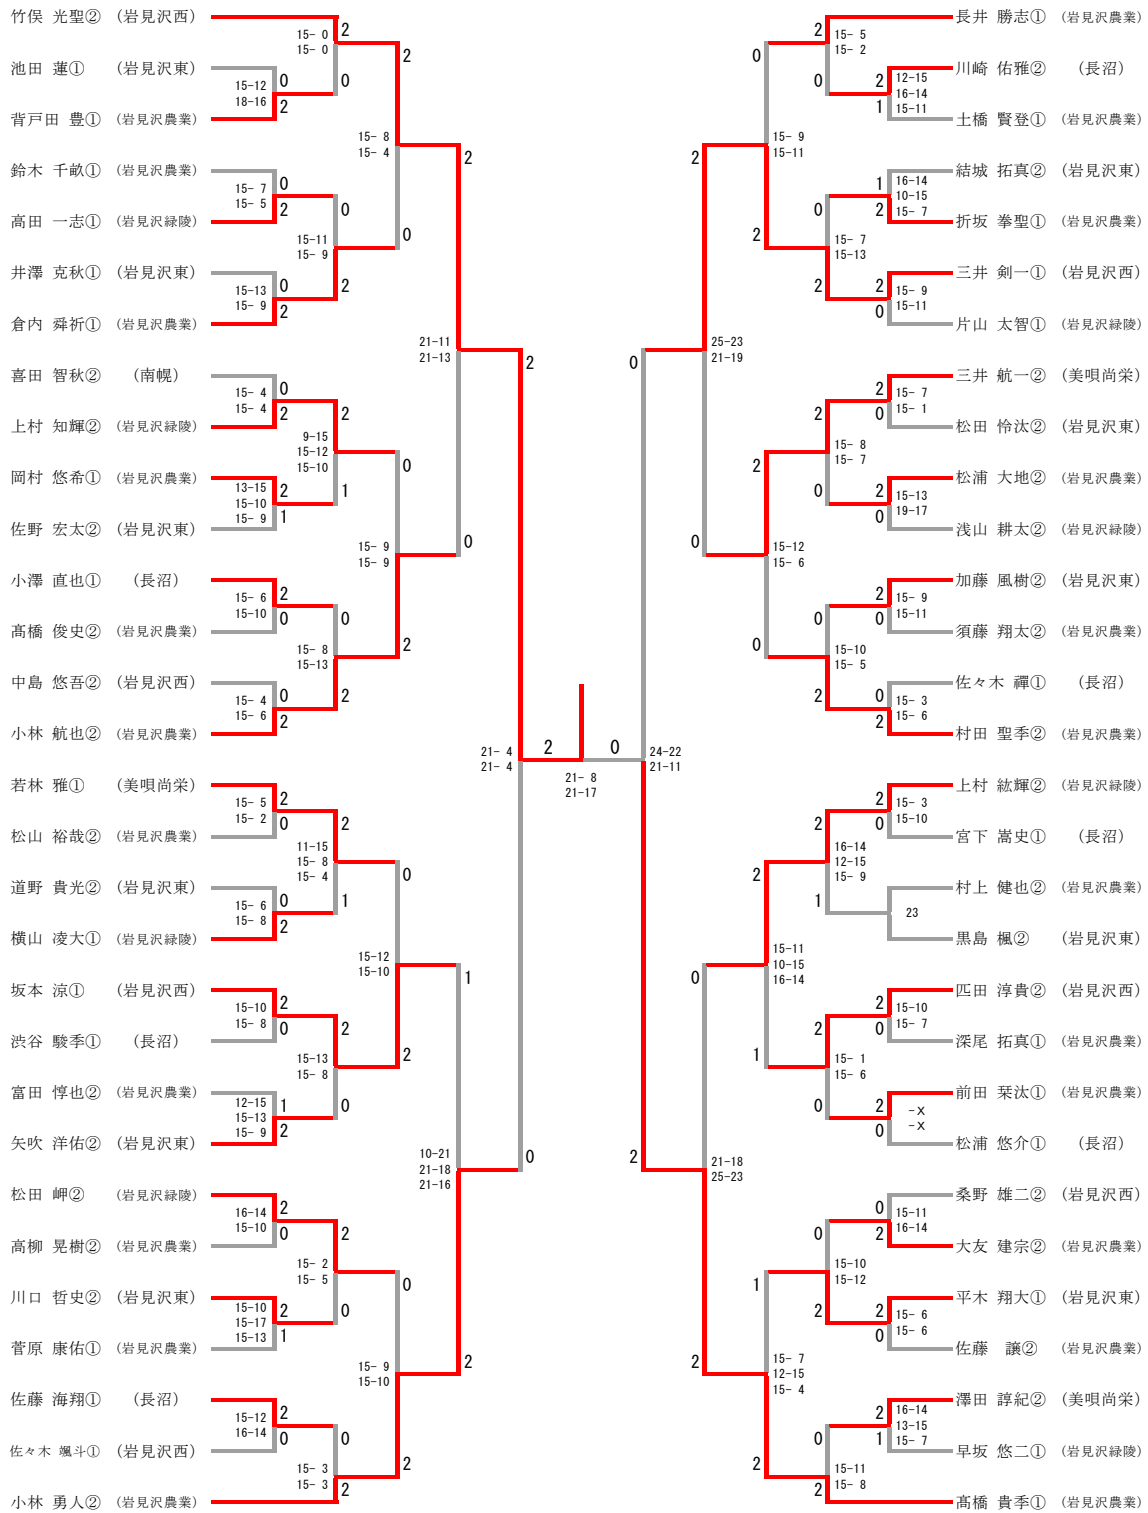

平成28年度 第45回全国高等学校バドミントン選手権大会 南空知地区予選会 男子団体
平成28年11月19. 20日

高校男子団体	岩見沢農業	岩見沢緑陵	長沼	美唄尚栄	岩見沢東	岩見沢西	勝-敗	順位
岩見沢農業		○ 3-0	○ 3-0	○ 3-1	○ 3-0	○ 3-2	M 15-3 G 30-7 P 732-561	1
岩見沢緑陵	× 0-3		○ 3-1	○ 3-1	○ 3-0	× 1-3	M 10-8 G 22-19 P 716-714	3
長沼	× 0-3	× 1-3		× 1-3	× 1-3	× 1-3	M 4-15 G 10-30 P 616-760	6
美唄尚栄	× 1-3	× 1-3	○ 3-1		○ 3-1	× 1-3	M 9-11 G 19-24 P 681-781	4
岩見沢東	× 0-3	× 0-3	○ 3-1	× 1-3		× 0-3	M 4-13 G 11-27 P 633-719	5
岩見沢西	× 2-3	○ 3-1	○ 3-1	○ 3-1	○ 3-0		M 14-6 G 29-14 P 789-632	2

平成28年度 第45回全国高等学校バドミントン選手権大会 南空知地区予選会 女子団体
平成28年11月19.20日

高校女子団体	美唄聖華	岩見沢緑陵	岩見沢東	岩見沢西	岩見沢農業	勝-敗	順位
美唄聖華		× 0-3	× 0-3	× 0-3	× 0-3	M 0-12 G 1-24 P 297-524	5
岩見沢緑陵	○ 3-0		○ 3-0	○ 3-1	○ 3-2	M 12-3 G 24-7 P 609-440	1
岩見沢東	○ 3-0	× 0-3		× 1-3	× 2-3	M 6-9 G 13-19 P 487-605	4
岩見沢西	○ 3-0	× 1-3	○ 3-1		○ 3-1	M 10-5 G 23-10 P 644-499	2
岩見沢農業	○ 3-0	× 2-3	○ 3-2	× 1-3		M 9-8 G 18-19 P 647-616	3

男子シングルス

三位決定戦

女子シングルス

男子ダブルス

三位決定戦

女子ダブルス

三位決定戦