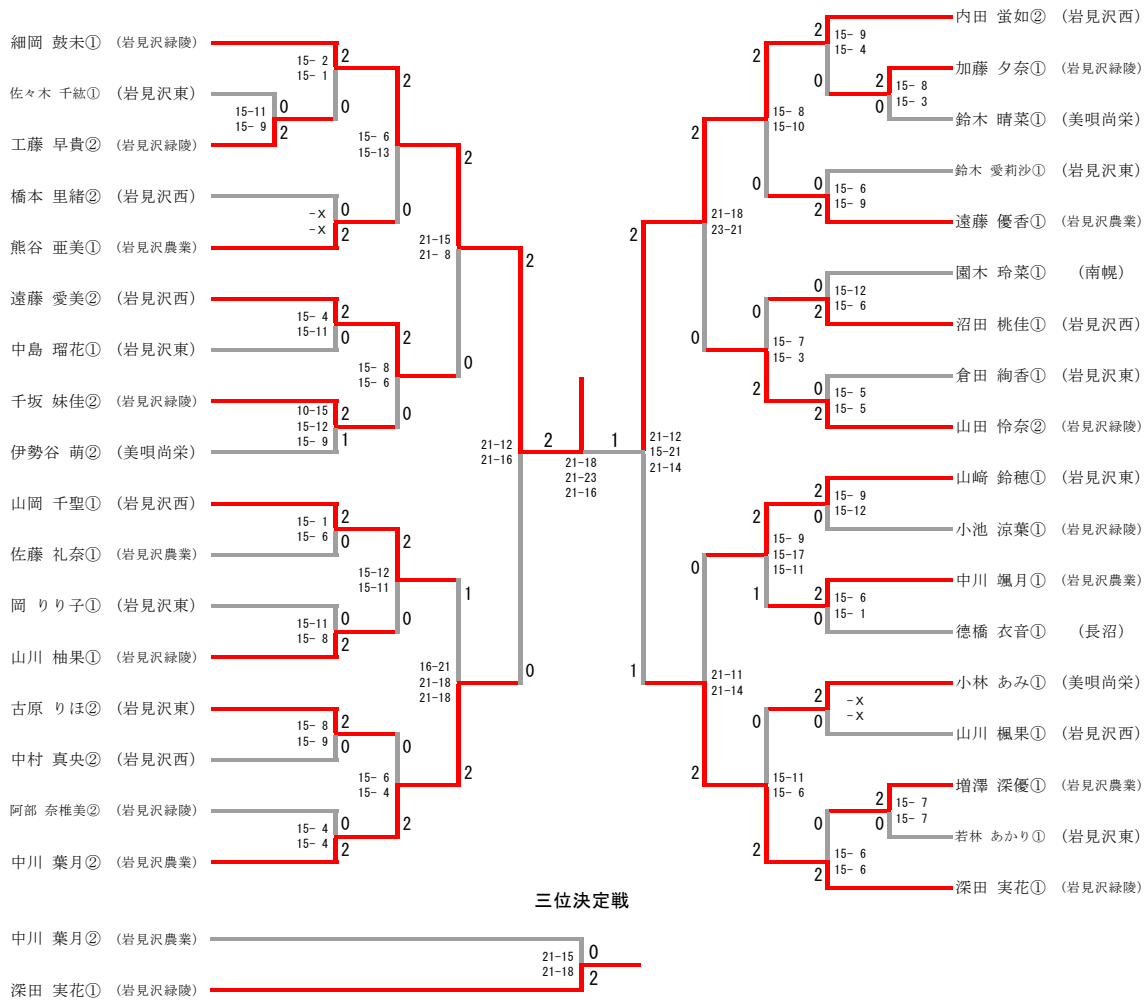

平成28年度 第45回全国高等学校バドミントン選手権大会 南空知地区予選会 男子団体
平成28年11月19. 20日

高校男子団体	岩見沢農業	岩見沢緑陵	長沼	美唄尚栄	岩見沢東	岩見沢西	勝-敗	順位
岩見沢農業		○ 3-0	○ 3-0	○ 3-1	○ 3-0	○ 3-2	M 15-3 G 30-7 P 732-561	1
岩見沢緑陵	× 0-3		○ 3-1	○ 3-1	○ 3-0	× 1-3	M 10-8 G 22-19 P 716-714	3
長沼	× 0-3	× 1-3		× 1-3	× 1-3	× 1-3	M 4-15 G 10-30 P 616-760	6
美唄尚栄	× 1-3	× 1-3	○ 3-1		○ 3-1	× 1-3	M 9-11 G 19-24 P 681-781	4
岩見沢東	× 0-3	× 0-3	○ 3-1	× 1-3		× 0-3	M 4-13 G 11-27 P 633-719	5
岩見沢西	× 2-3	○ 3-1	○ 3-1	○ 3-1	○ 3-0		M 14-6 G 29-14 P 789-632	2

平成28年度 第45回全国高等学校バドミントン選手権大会 南空知地区予選会 女子団体
平成28年11月19.20日

高校女子団体	美唄聖華	岩見沢緑陵	岩見沢東	岩見沢西	岩見沢農業	勝-敗	順位
美唄聖華		× 0-3	× 0-3	× 0-3	× 0-3	M 0-12 G 1-24 P 297-524	5
岩見沢緑陵	○ 3-0		○ 3-0	○ 3-1	○ 3-2	M 12-3 G 24-7 P 609-440	1
岩見沢東	○ 3-0	× 0-3		× 1-3	× 2-3	M 6-9 G 13-19 P 487-605	4
岩見沢西	○ 3-0	× 1-3	○ 3-1		○ 3-1	M 10-5 G 23-10 P 644-499	2
岩見沢農業	○ 3-0	× 2-3	○ 3-2	× 1-3		M 9-8 G 18-19 P 647-616	3

男子シングルス

三位決定戦

女子シングルス

男子ダブルス

三位決定戦

女子ダブルス

三位決定戦