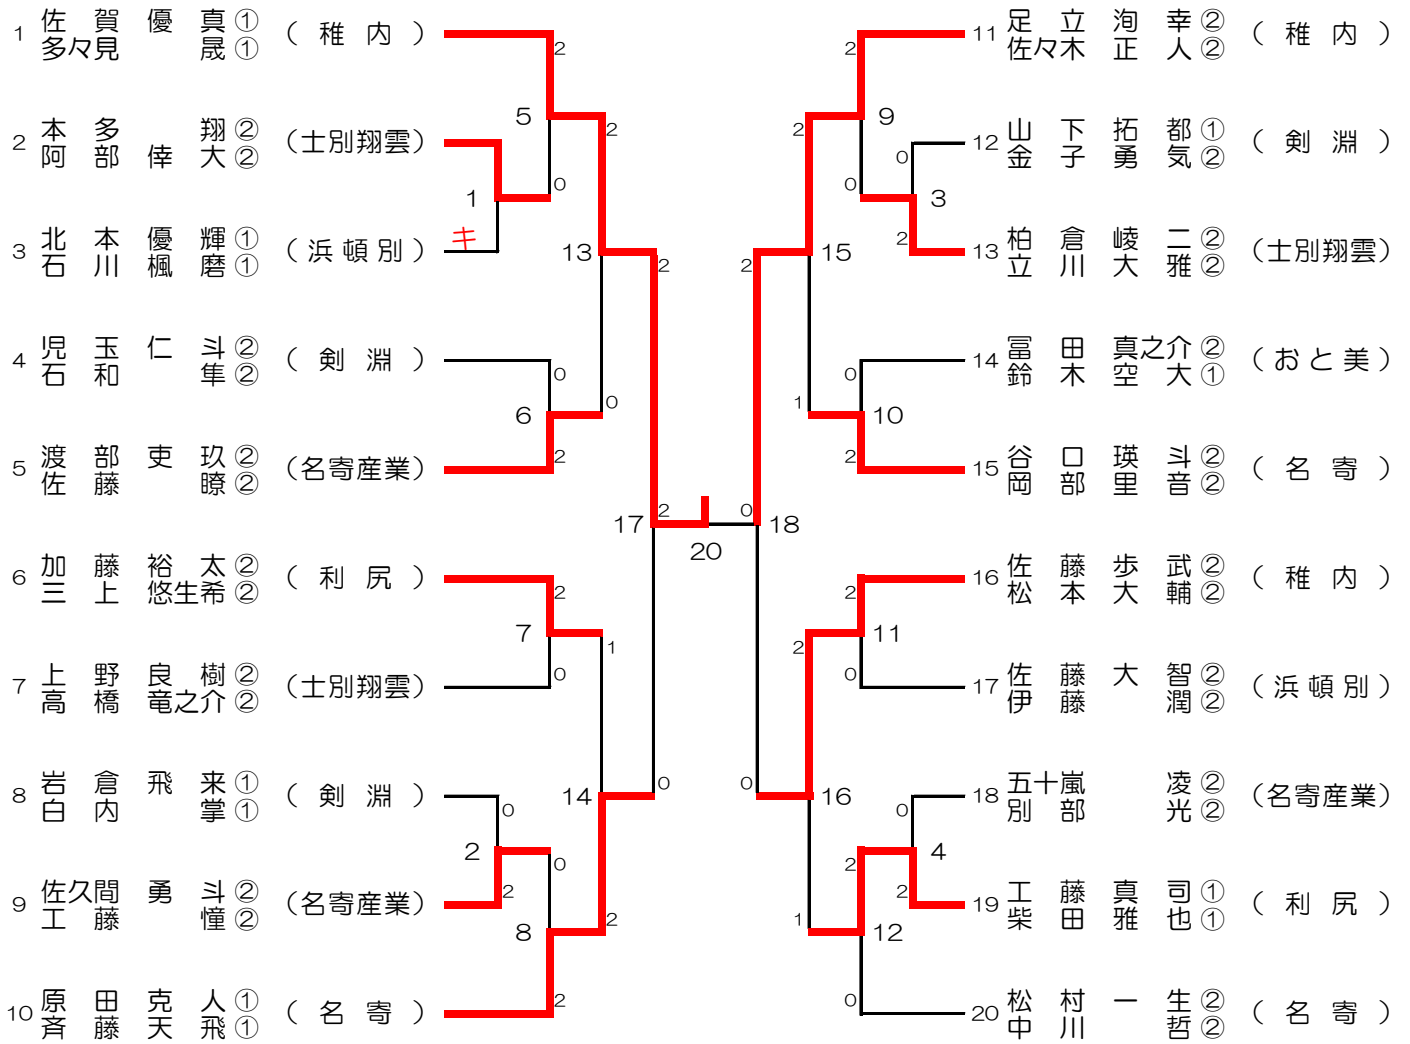

男子団体 (BT)

名寄産業高等学校

名寄高等学校

女子団体 (GT)

士別翔雲高等学
校

利尻高等学校

男子ダブルス (BD)

3位決定戦

女子ダブルス (GD)

3位決定戦

男子シングルス (BS)

女子シングルス (GS)