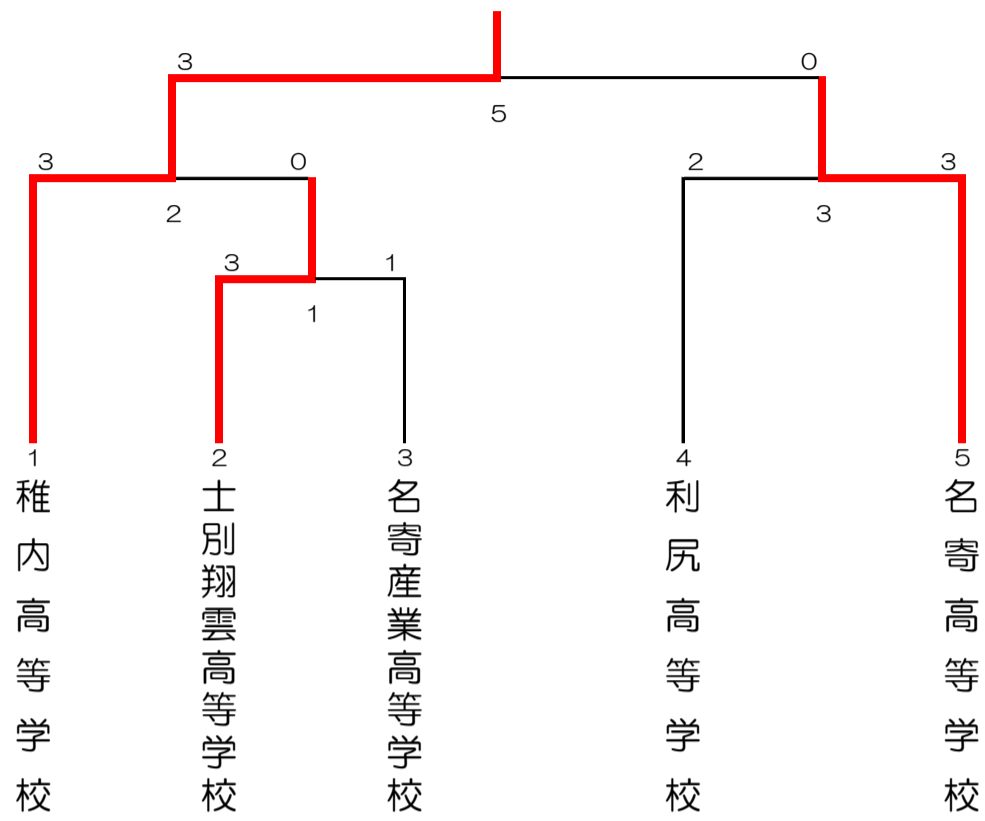

男子団体 (BT)

名寄産業高等学校

名寄高等学校

女子団体 (GT)

士別翔雲高等学
校

利尻高等学校

男子ダブルス (BD)

3位決定戦

女子ダブルス (GD)

3位決定戦

男子シングルス (BS)

女子シングルス (GS)