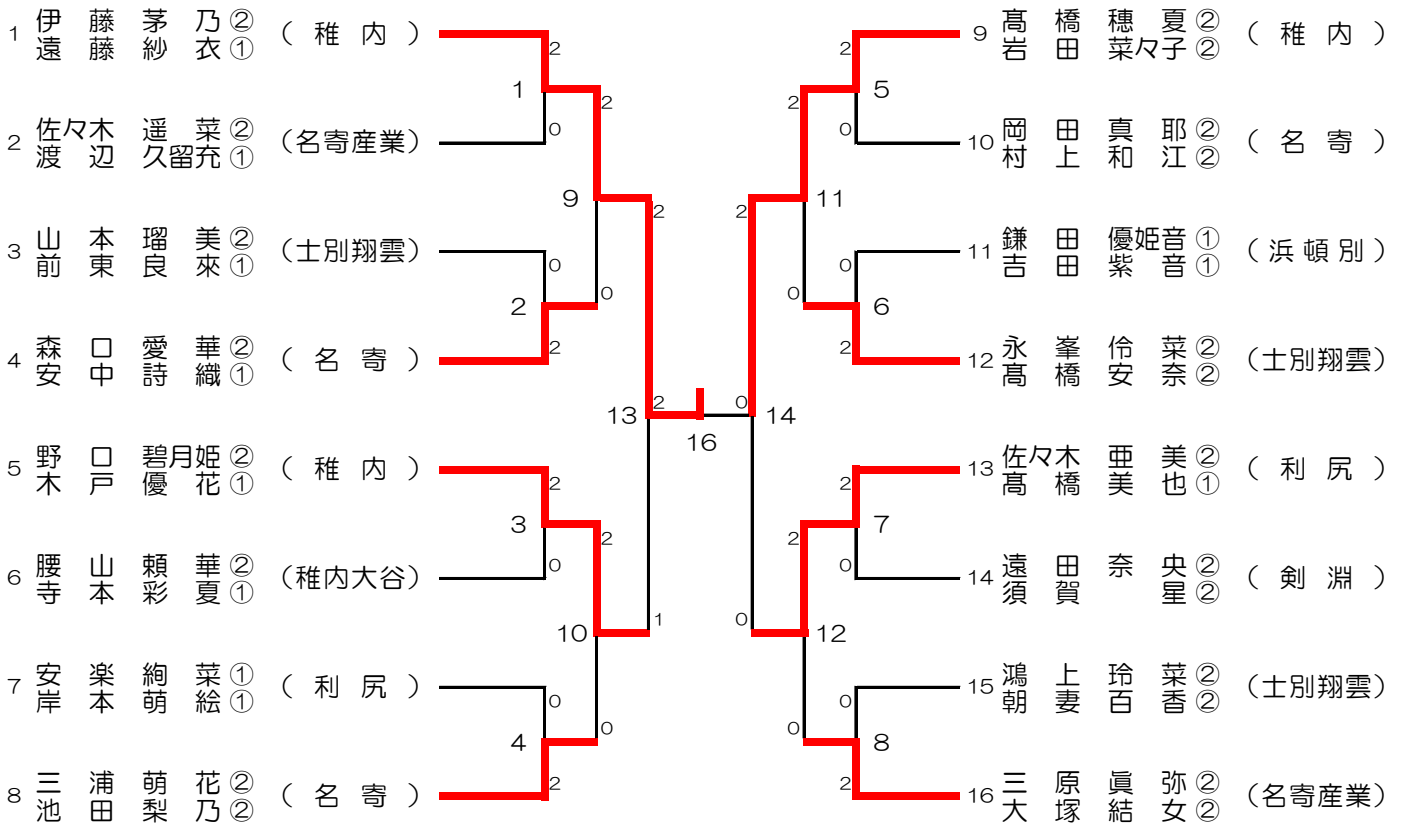

男子団体 (BT)

名寄産業高等学校

名寄高等学校

女子団体 (GT)

士別翔雲高等学
校

利尻高等学校

男子ダブルス (BD)

3位決定戦

女子ダブルス (GD)

3位決定戦

男子シングルス (BS)

女子シングルス (GS)