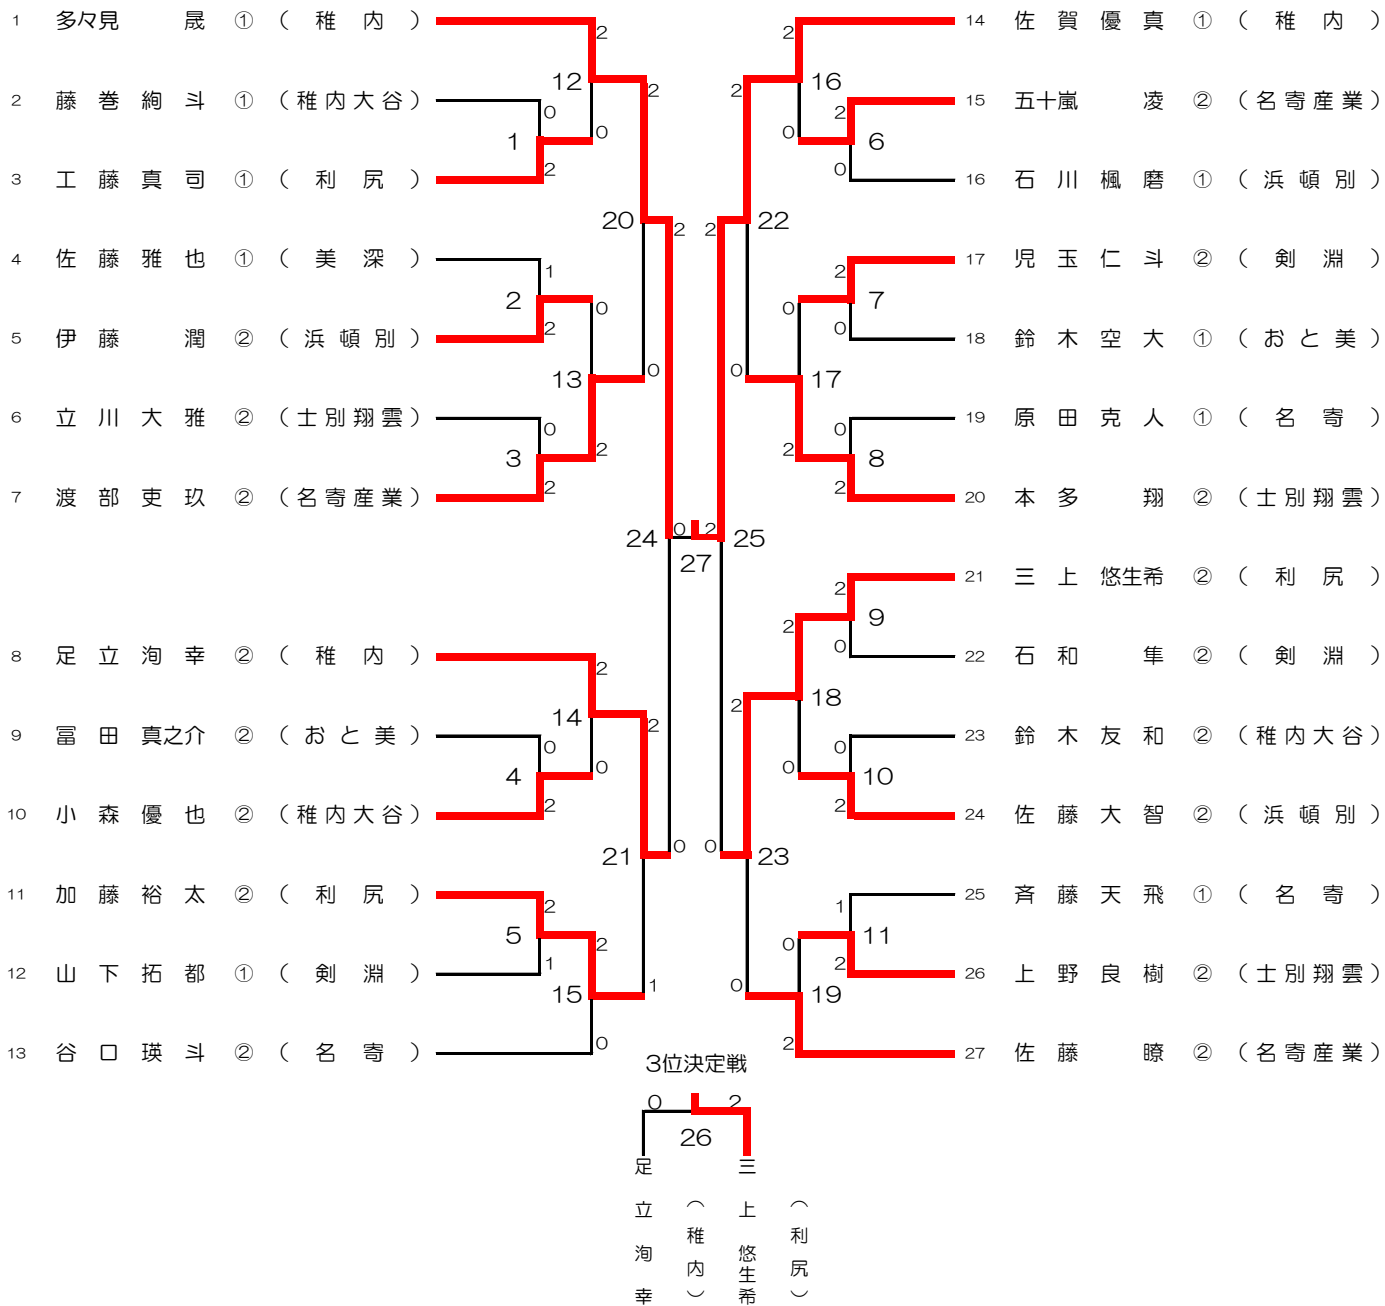

男子団体 (BT)

名寄産業高等学校

名寄高等学校

女子団体 (GT)

士別翔雲高等学
校

利尻高等学校

男子ダブルス (BD)

3位決定戦

女子ダブルス (GD)

3位決定戦

男子シングルス (BS)

女子シングルス (GS)