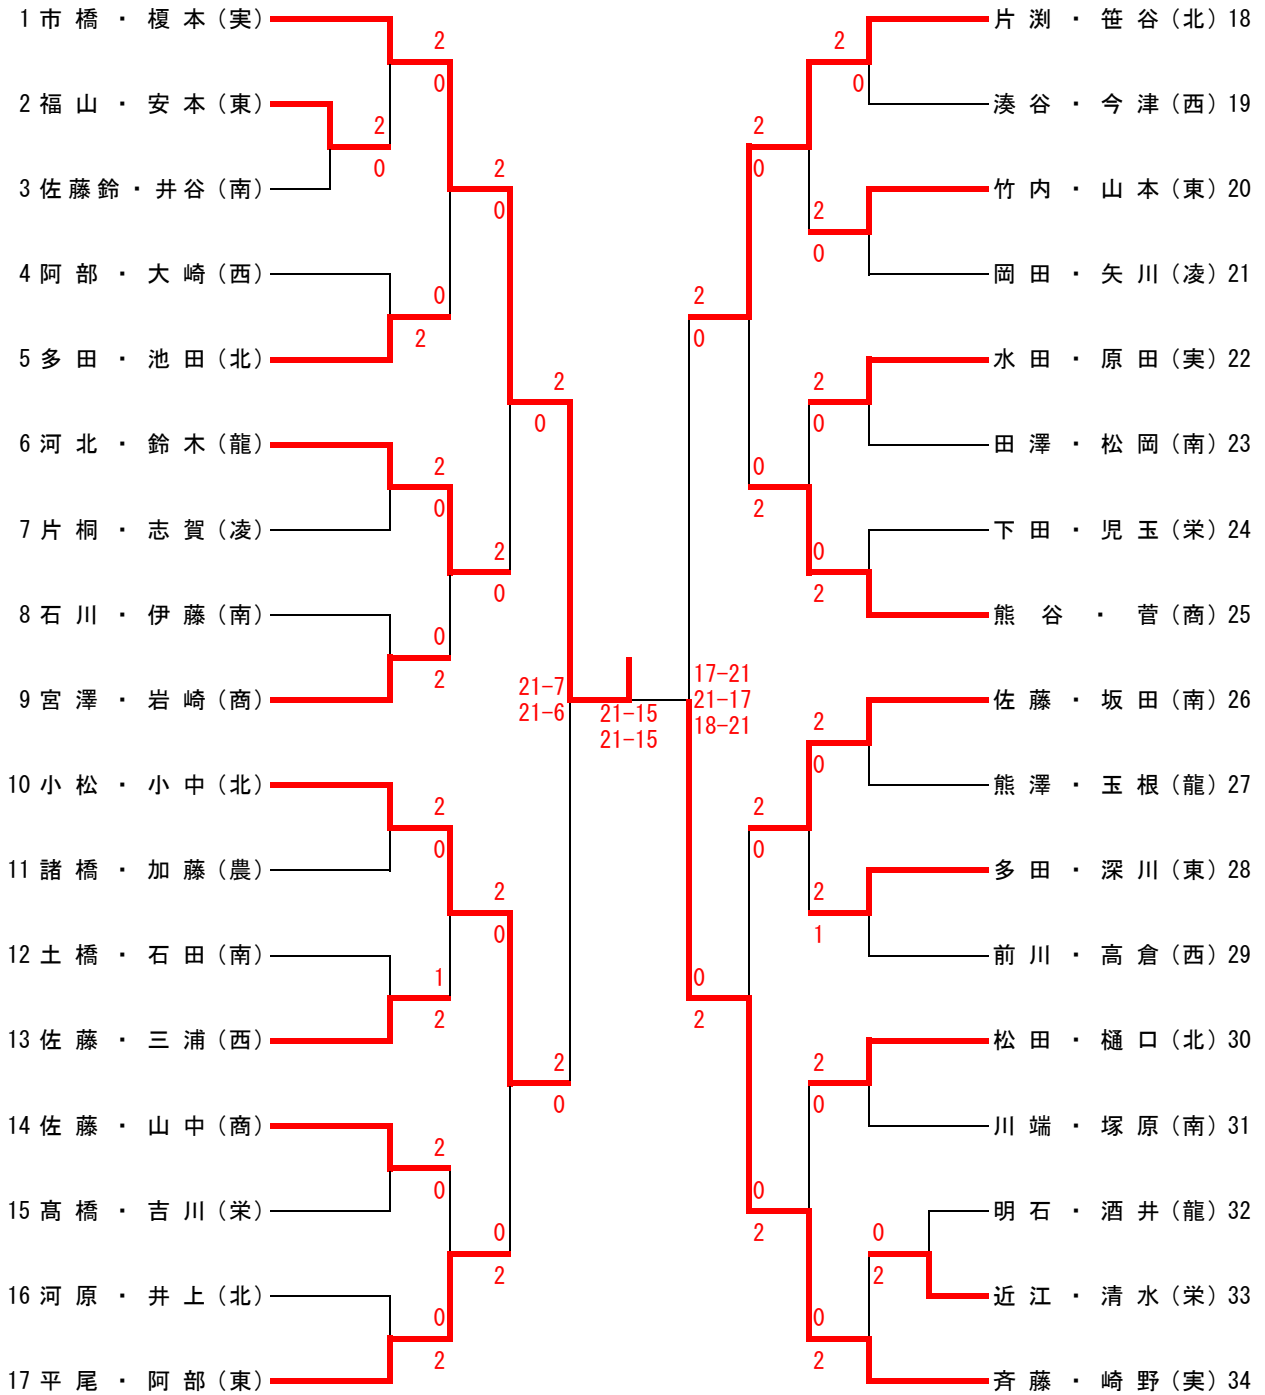

北海道高等学校新人バドミントン大会旭川地区予選会
女子 I 部ダブルス

2015. 12. 5

場所：鷹栖町総合体育館