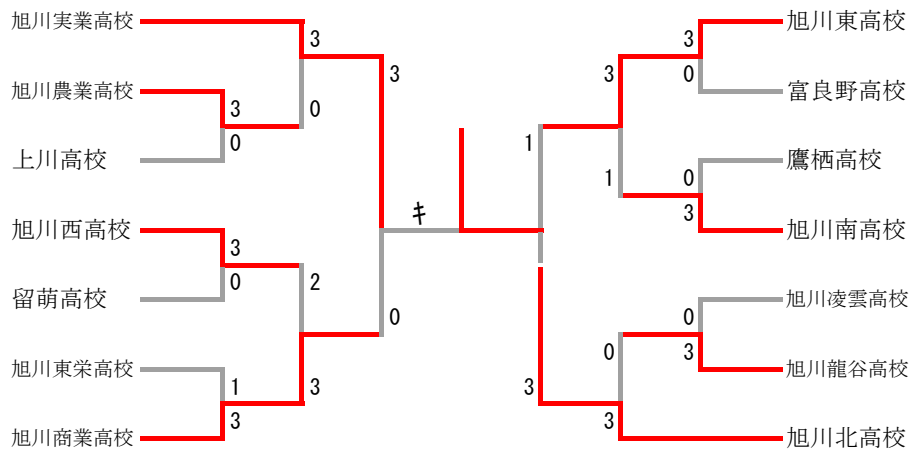

高校男子団体

三位決定戦

高校女子団体

三位決定戦

北海道高等学校新人バドミントン大会旭川地区予選会 男子 I 部ダブルス

2015. 12. 5

場所：鷹栖町総合体育館

北海道高等学校新人バドミントン大会旭川地区予選会
女子 I 部ダブルス

2015. 12. 5

場所：鷹栖町総合体育館

北海道高等学校新人バドミントン大会旭川地区予選会
男子 I 部シングルス

2015. 12. 6

場所：忠和公園体育館

北海道高等学校新人バドミントン大会旭川地区予選会
女子I部シングルス

2015. 12. 6

場所：忠和公園体育館