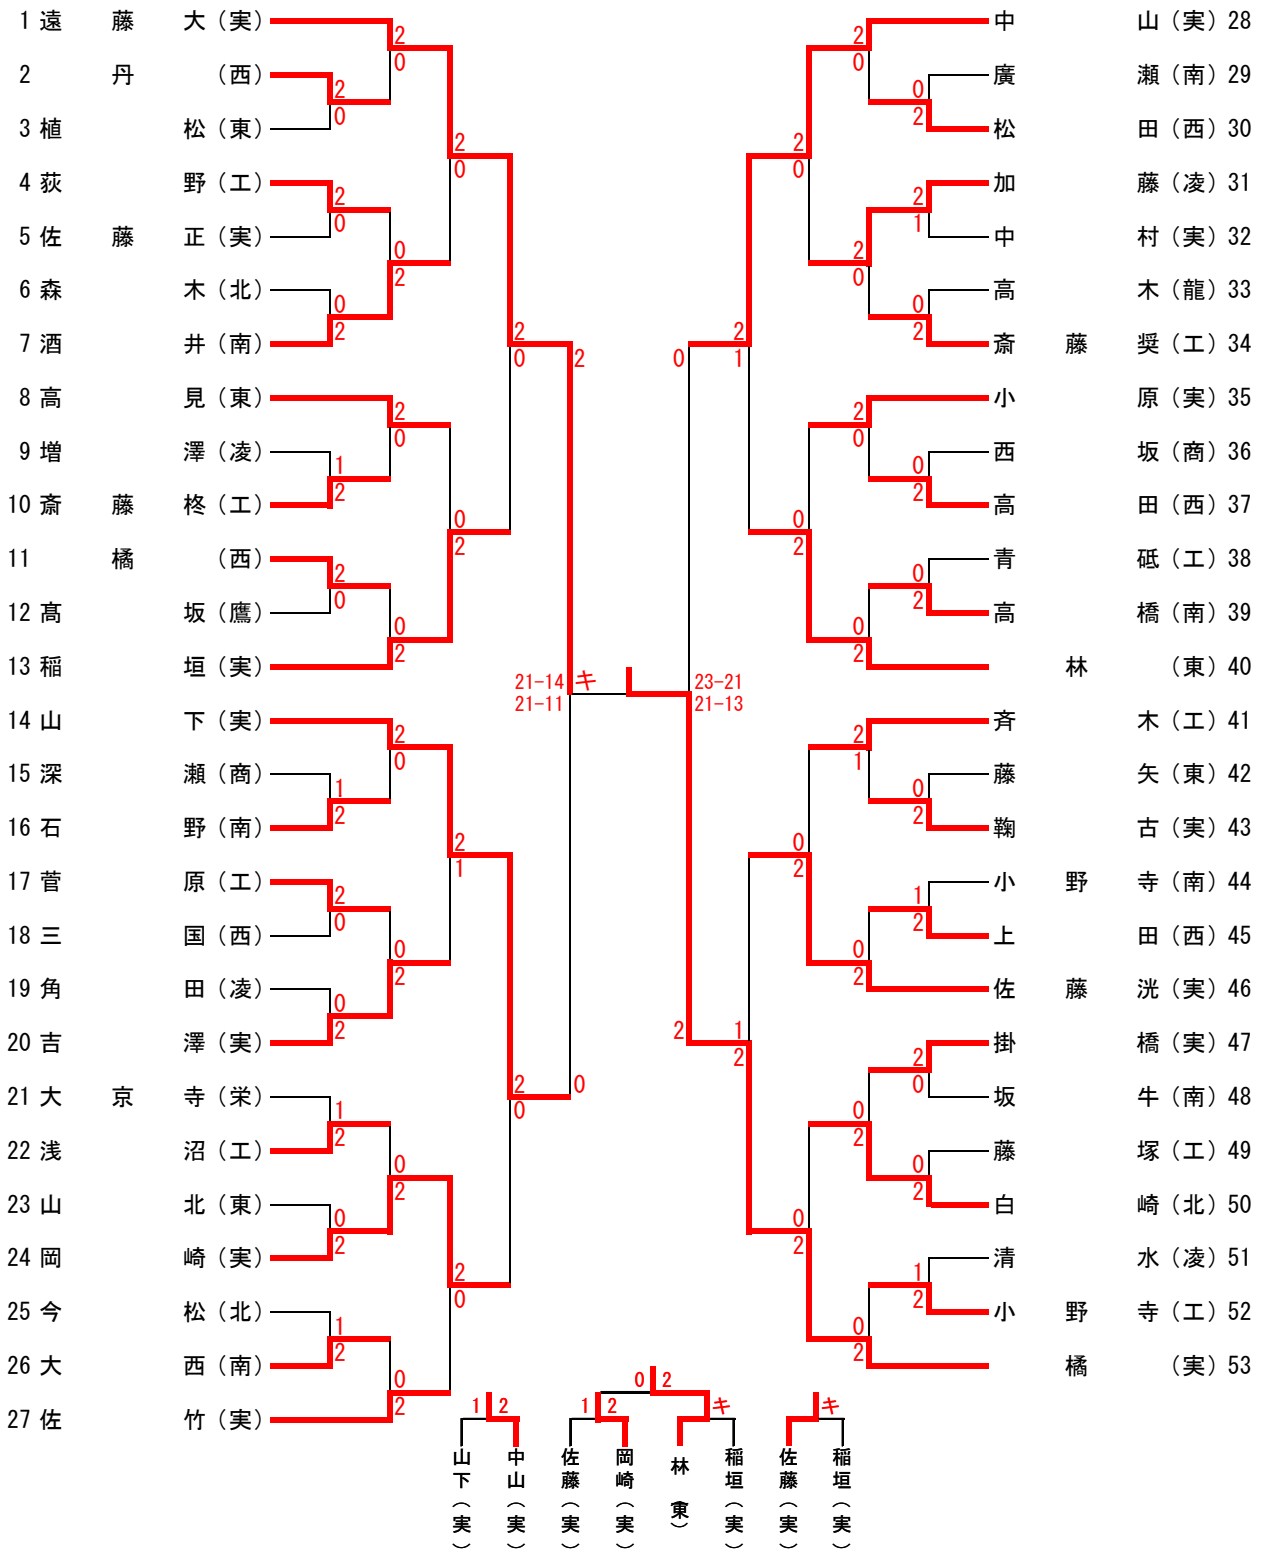

高校男子団体

三位決定戦

高校女子団体

三位決定戦

北海道高等学校新人バドミントン大会旭川地区予選会 男子 I 部ダブルス

2015. 12. 5

場所：鷹栖町総合体育館

北海道高等学校新人バドミントン大会旭川地区予選会
女子 I 部ダブルス

2015. 12. 5

場所：鷹栖町総合体育館

北海道高等学校新人バドミントン大会旭川地区予選会
男子 I 部シングルス

2015. 12. 6

場所：忠和公園体育館

北海道高等学校新人バドミントン大会旭川地区予選会
女子I部シングルス

2015. 12. 6

場所：忠和公園体育館