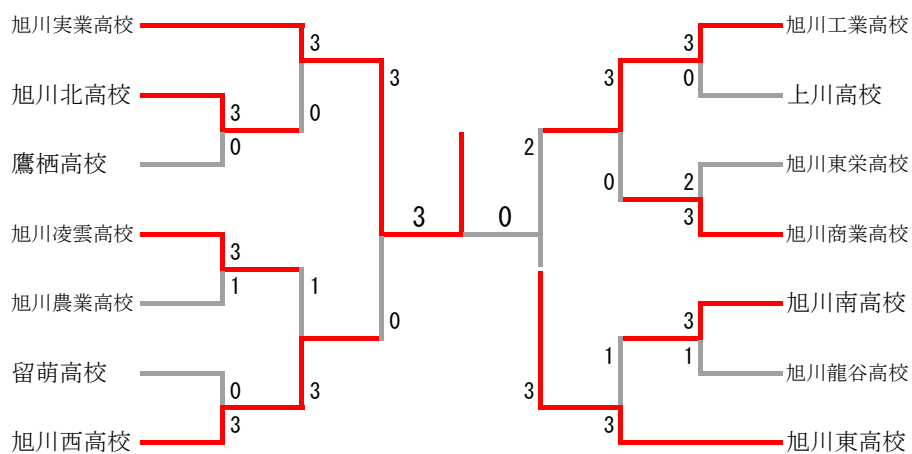

高校男子団体

三位決定戦

高校女子団体

三位決定戦

北海道高等学校新人バドミントン大会旭川地区予選会 男子 I 部ダブルス

2015. 12. 5

場所：鷹栖町総合体育館

北海道高等学校新人バドミントン大会旭川地区予選会
女子 I 部ダブルス

2015. 12. 5

場所：鷹栖町総合体育館

北海道高等学校新人バドミントン大会旭川地区予選会
男子 I 部シングルス

2015. 12. 6

場所：忠和公園体育館

北海道高等学校新人バドミントン大会旭川地区予選会
女子I部シングルス

2015. 12. 6

場所：忠和公園体育館