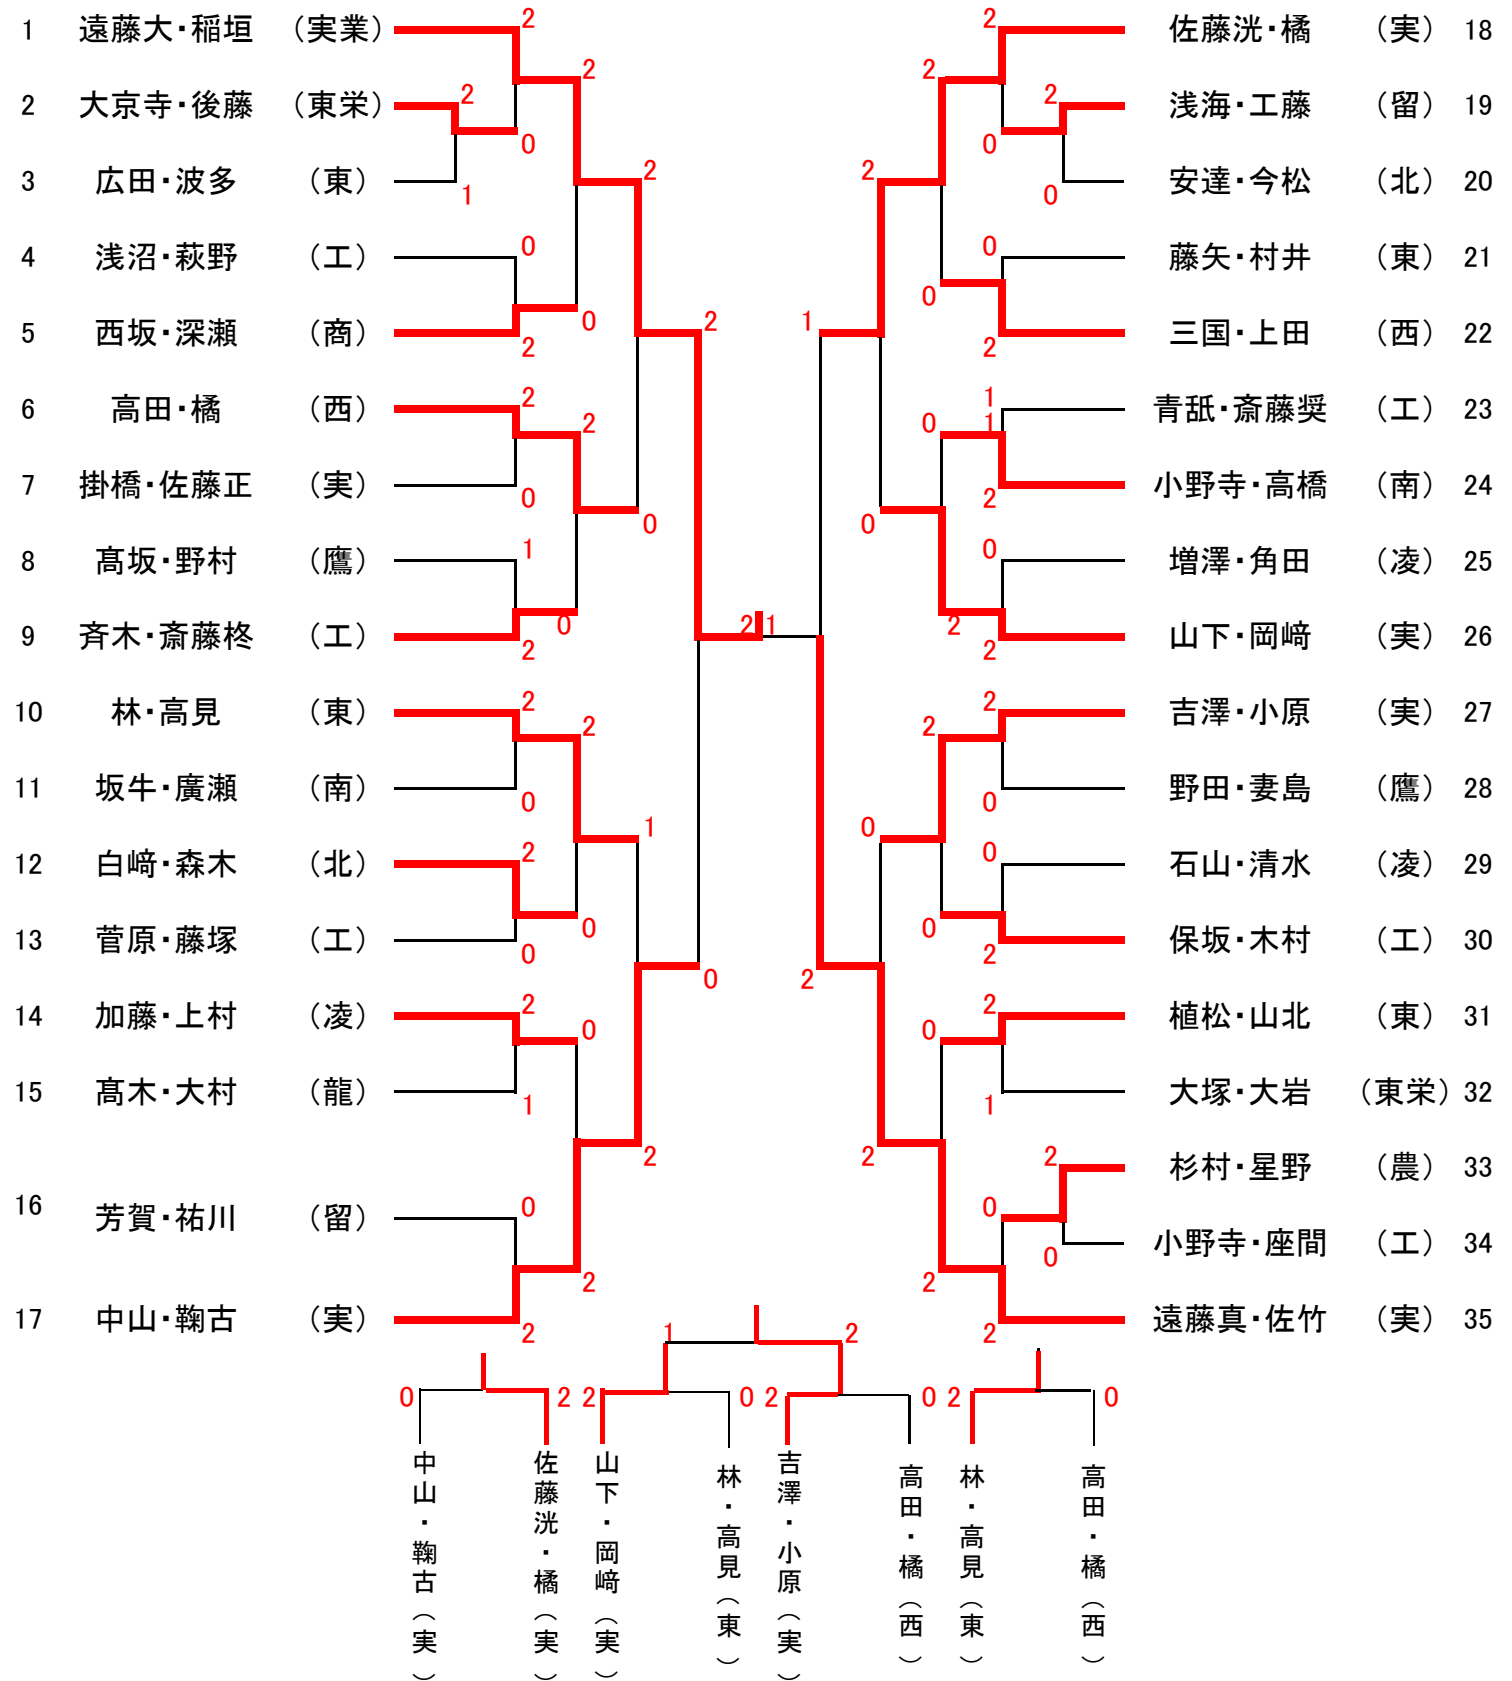

高校男子団体

三位決定戦

高校女子団体

三位決定戦

北海道高等学校新人バドミントン大会旭川地区予選会 男子 I 部ダブルス

2015. 12. 5

場所：鷹栖町総合体育館

北海道高等学校新人バドミントン大会旭川地区予選会
女子 I 部ダブルス

2015. 12. 5

場所：鷹栖町総合体育館

北海道高等学校新人バドミントン大会旭川地区予選会
男子 I 部シングルス

2015. 12. 6

場所：忠和公園体育館

北海道高等学校新人バドミントン大会旭川地区予選会
女子I部シングルス

2015. 12. 6

場所：忠和公園体育館