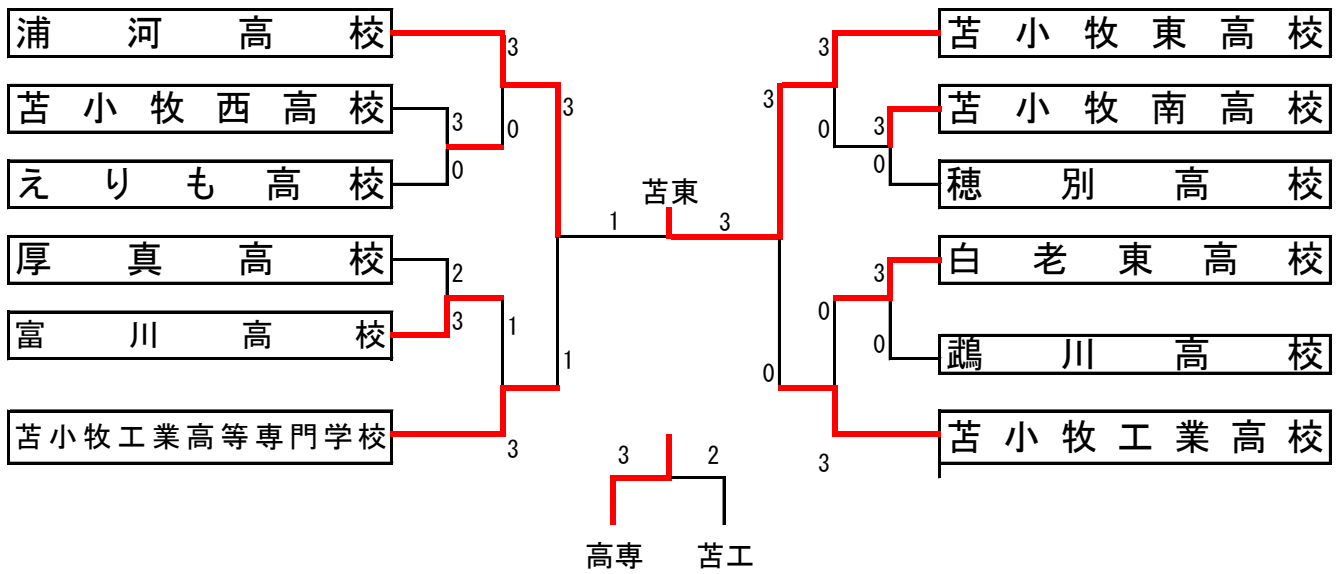

平成26年度第43回全国高等学校 バドミントン競技大会苫小牧地区予選

於 苫小牧南高校 12月13日

男子団体

女子団体

男子団体

- 優勝 苫小牧東
- 2位 浦河
- 3位 苫高専
- 4位 苫工業

女子団体

- 優勝 静内
- 2位 苫小牧南
- 3位 浦河
- 4位 苫小牧東

以上の学校が平成27年1月15日から苫小牧市で行われる南北海道大会出場する

第43回全国高等学校選抜バドミントン大会 苫小牧地区予選会

平成26年11月23日

苫小牧市総合体育館

男子ダブルス	優勝	大野友幹	岡村直哉	(苫小牧高専)
	準優勝	十役智徳	鳥井龍之介	(浦河高校)
	第3位	新田大	泉田大地	(苫小牧工業高校)
	第4位	牛澤貴広	菅原颯介	(苫小牧東高校)
	ベスト8	渡邊純平	渋谷天人	(苫小牧東高校)
	ベスト8	野村海人	砂田一貴	(白老東高校)
	ベスト8	松浦祐太	南舘郷	(苫小牧東高校)
	ベスト8	安部能貴	上田耕太	(富川高校)

第43回全国高等学校選抜バドミントン大会 苫小牧地区予選会 (26-11-23実施) 女子ダブルス

第43回全国高等学校選抜バドミントン大会 苫小牧地区予選会 (26-11-23実施) 男子シングルス 1 ページ

第43回全国高等学校選抜バドミントン大会 苫小牧地区予選会 (26-11-23実施) 男子シングルス 2 ページ

第43回全国高等学校選抜バドミントン大会 苫小牧地区予選会 (26-11-23実施) 女子シングルス