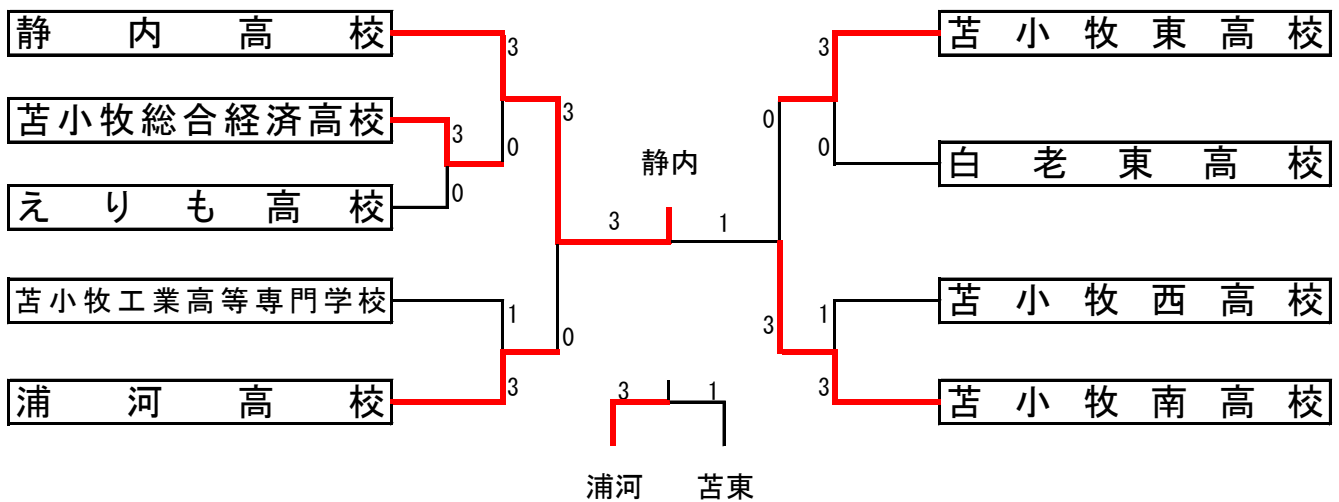

平成26年度第43回全国高等学校 バドミントン競技大会苫小牧地区予選

於 苫小牧南高校 12月13日

男子団体

女子団体

男子団体

- 優勝 苫小牧東
- 2位 浦河
- 3位 苫高専
- 4位 苫工業

女子団体

- 優勝 静内
- 2位 苫小牧南
- 3位 浦河
- 4位 苫小牧東

以上の学校が平成27年1月15日から苫小牧市で行われる南北海道大会出場する

第43回全国高等学校選抜バドミントン大会 苫小牧地区予選会

平成26年11月23日

苫小牧市総合体育館

男子ダブルス	優勝	大野友幹	岡村直哉	(苫小牧高専)
	準優勝	十役智徳	鳥井龍之介	(浦河高校)
	第3位	新田大	泉田大地	(苫小牧工業高校)
	第4位	牛澤貴広	菅原颯介	(苫小牧東高校)
	ベスト8	渡邊純平	渋谷天人	(苫小牧東高校)
	ベスト8	野村海人	砂田一貴	(白老東高校)
	ベスト8	松浦祐太	南舘郷	(苫小牧東高校)
	ベスト8	安部能貴	上田耕太	(富川高校)