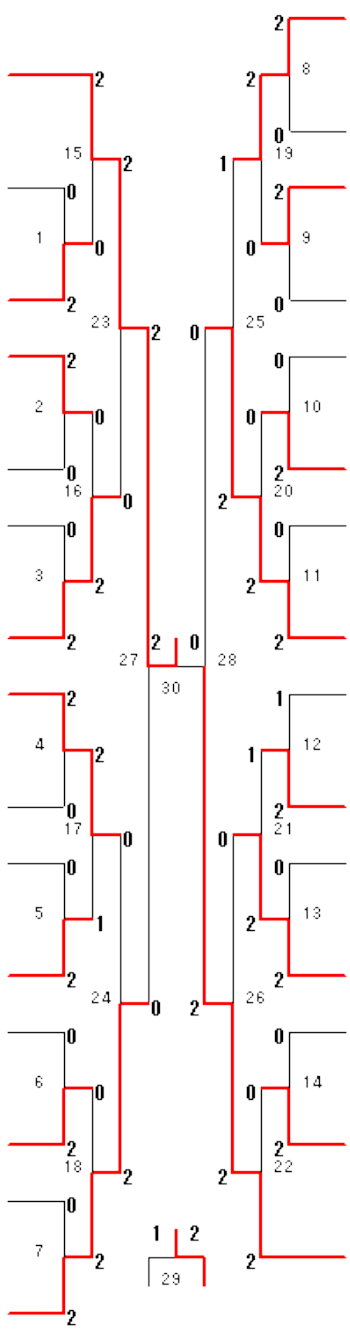

1部男子複(1BD)

1	小白	林川	謙友	一基	(谷)				鈴木	木島	真海	人斗	(江)	16
2	小前	川川	晶貴	平宏	(江)				加藤	藤池	舟光	斐輝	(緑)	17
3	吉松	口井	拓大	郎典	(北)				高鈴	橋木	大雅	地燿	(芽)	18
4	鈴樓	木本	大翔	梧翔	(緑)				高鈴	橋木	大雅	地燿	(北)	19
5	門久	馬田	哲和	朗基	(柏)				大山	瀧根	康創	太成	(柏)	20
6	尾菅	崎原	昌一	德樹	(音)				山河	村浪	耕雄	多斗	(清)	21
7	喜下	多尾	悠雅	人河	(江)				吉高	田谷	雅真	弥登	(谷)	22
8	平田	野中	雅光	也一	(三)				森星	久保	時彦	禎盛	(柏)	23
9	安久	富野	北誠	達裕	(芽)				勝高	野橋	皓大	貴河	(江)	24
10	吉中	田田	誠貴	裕駿	(上)				新小	井形	杏卓	輔大	(緑)	25
11	岩谷	本口	優涼	斗太	(農)				奥松	秋川	啓拓	太磨	(音)	26
12	浦上	瀧田	達	悠矢	(工)				佐影	藤山	優成	太臣	(農)	27
13	佐宮	藤崎	彰	哉悟	(北)				福川	原瀨	高大	志輝	(三)	28
14	阿田	部浦	哲直	也通	(柏)				佐々	木田	祐大	太輝	(江)	29
15	富衣	岡原	昇優	太紀	(江)				下	田	祐大	太輝	(江)	30

1部男子単(1BS)・ブロック 1

1	小林 謙一(谷)	2	奥 秋 啓 太(音)	18
2	上 田 陽 斗(江)	3	菊 池 光 輝(緑)	19
3	小 野 晴 信(三)	4	福 原 高 志(三)	20
4	谷 口 涼 太(農)	5	影 山 成 臣(農)	21
5	鈴 木 燿(芽)	6	高 橋 雅 弥(北)	22
6	門 馬 哲 朗(柏)	7	星久保 壱 盛(柏)	23
7	榎 本 翔(緑)	8	安 富 北 斗(芽)	24
8	喜 多 悠 人(江)	9	勝 野 皓 貴(江)	25
9	松 井 大 典(北)	10	三 島 海 斗(江)	26
10	白 川 友 基(谷)	11	菊 谷 光(三)	27
11	菅 原 一 樹(音)	12	新 井 杏 輔(緑)	28
12	上 田 達 矢(工)	13	中 田 駿(上)	29
13	高 橋 大 河(江)	14	高 橋 佳 吾(北)	30
14	大 瀧 康 太(柏)	15	前 川 貴 宏(江)	31
15	河 村 耕 多(清)	16	久 保 田 和 基(柏)	32
16	武 智 洋 樹(北)	17	吉 田 雅 弥(谷)	33
17	平 野 雅 也(三)			

1部男子単(1BS)・ブロック 2

34	鴻端 雅史 (谷)	2	2	佐々木 祐太 (江)	51					
35	阿部 哲也 (柏)	19	2	27	2	吉田 貴裕 (上)	52			
36	山口 弥琴 (北)	2	0	0	47	2	佐藤 彰哉 (北)	53		
37	下田 大輝 (江)	2	43	2	0	28	2	笹浪 雄斗 (清)	54	
38	田中 光一 (三)	0	55	2	2	57	2	高谷 真登 (谷)	55	
39	浦瀧 悠 (工)	0	21	1	2	29	2	佐々木 稜太 (三)	56	
40	松川 拓磨 (音)	2	44	0	0	48	2	小形 卓大 (緑)	57	
41	吉田 隼 (農)	0	22	2	1	30	0	岩本 優斗 (農)	58	
42	鈴木 真人 (江)	2	61	2	0	62	2	衣原 優紀 (江)	59	
43	鈴木 翔梧 (緑)	2	64	2	2	31	1	尾崎 昌徳 (音)	60	
44	下尾 悠河 (江)	23	1	0	49	1	宮崎 悟 (北)	61		
45	佐藤 優太 (農)	0	45	1	0	32	2	高橋 大地 (芽)	62	
46	森田 時禎 (柏)	24	2	56	0	1	58	2	山根 創成 (柏)	63
47	高橋 祐貴 (谷)	2	25	2	0	33	1	加藤 舟斐 (緑)	64	
48	川瀬 大輝 (三)	0	46	2	2	50	0	小川 晶平 (江)	65	
49	吉口 拓郎 (北)	0	26	0	2	34	2	齋藤 孝成 (谷)	66	
50	富岡 昇太 (江)	2	2	2						