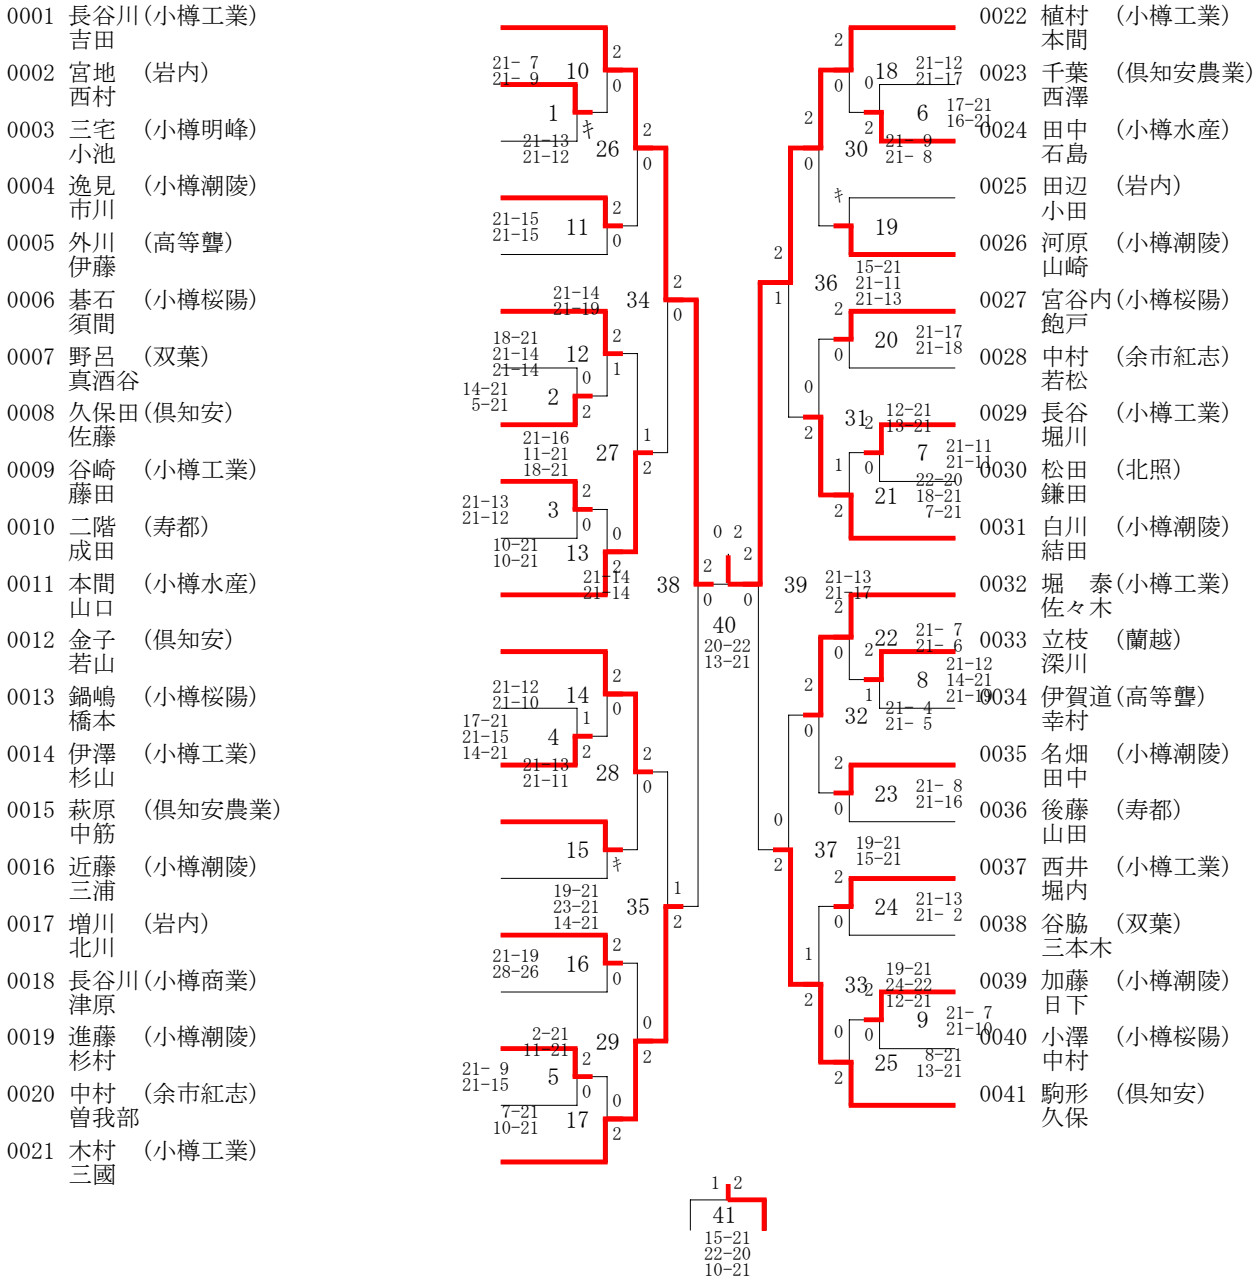

高校女子Bゾーン

	倶知安	岩内	小樽潮陵	順位	マッチ得失	ゲーム得失	ポイント得失
1	倶知安	1 3-1	3 3-1	1	6-2 75.	13-4 76.47	324-236 57.86
2	岩内	1-3	2 1-3	3	2-6 25.	5-13 27.78	253-348 42.1
3	小樽潮陵	1-3	3-1	2	4-4 50.	8-9 47.06	283-276 50.63

第62回小樽地区高校秋季バドミントン大会女子団体決勝トーナメ (26-11-22実施) 高校女子

0001 小樽商業

0002 小樽潮陵

0003 小樽桜陽

0004 倶知安

第62回小樽地区高校秋季バドミントン大会個人戦(26-11-15実施) 高校男子ダブルス

第62回小樽地区高校秋季バドミントン大会個人戦(26-11-15実施) 高校女子ダブルス

第62回小樽地区高校秋季バドミントン大会個人戦(26-11-15実施) 高校男子シングルス 1ページ

2 0
94
A 21-15 B

2 0
95
22-20 21-10