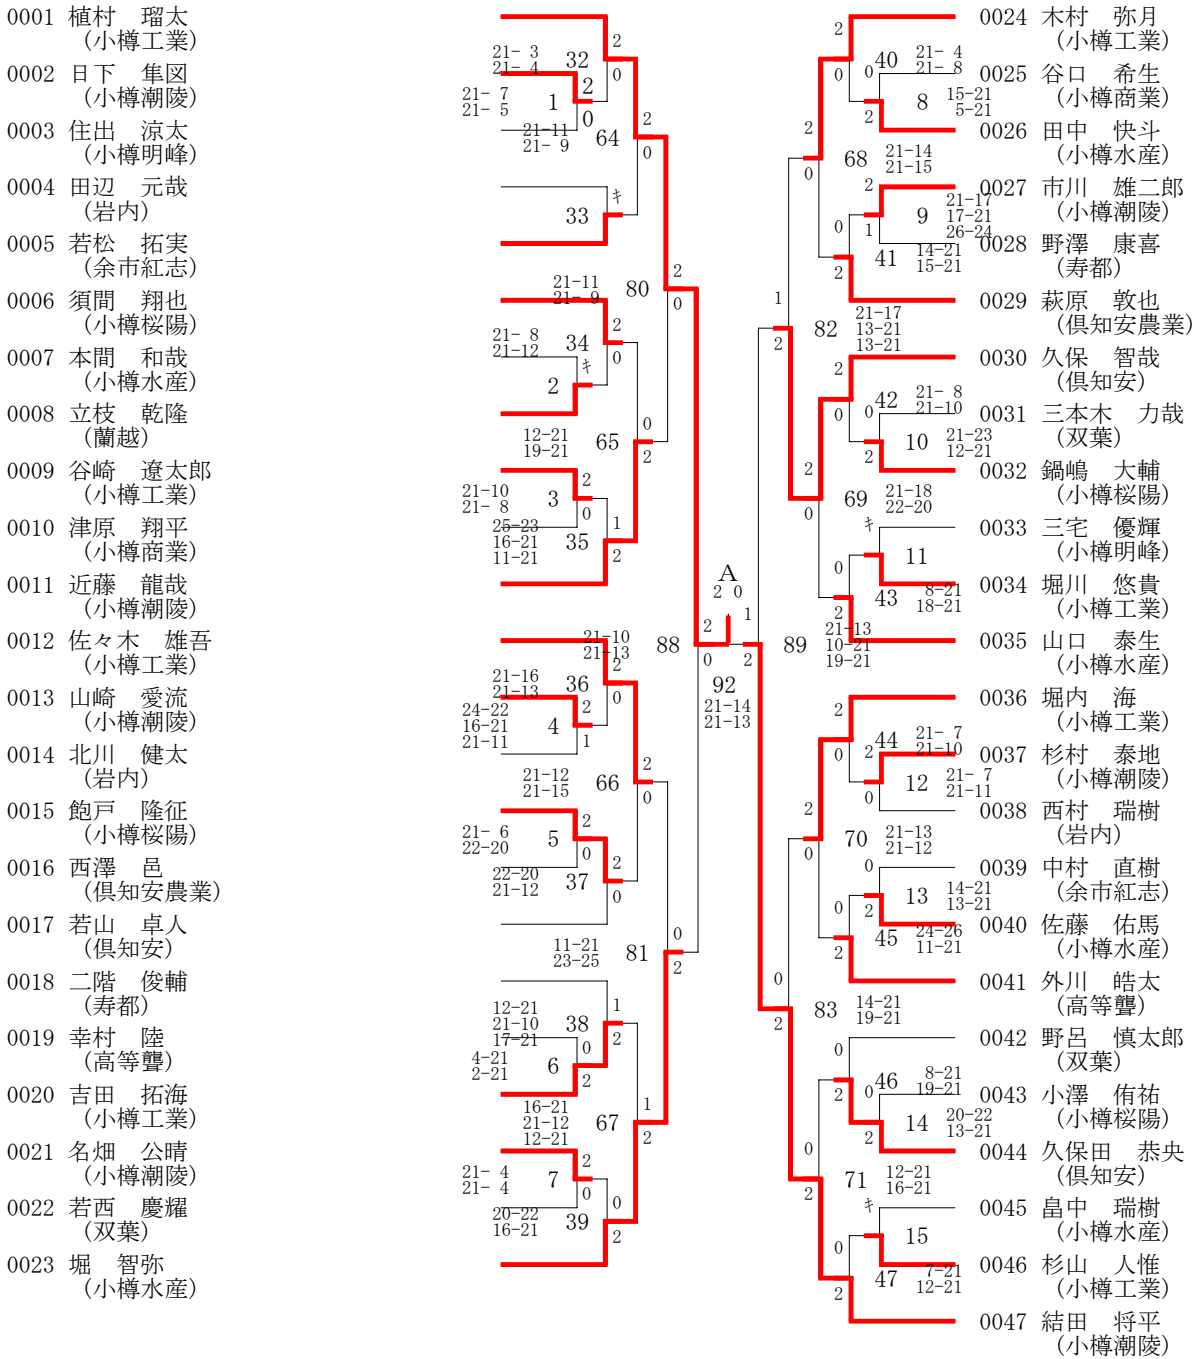

高校女子Bゾーン

	倶知安	岩内	小樽潮陵	順位	マッチ得失	ゲーム得失	ポイント得失
1	倶知安	1 3-1	3 3-1	1	6-2 75.	13-4 76.47	324-236 57.86
2	岩内	1-3	2 1-3	3	2-6 25.	5-13 27.78	253-348 42.1
3	小樽潮陵	1-3	3-1	2	4-4 50.	8-9 47.06	283-276 50.63

第62回小樽地区高校秋季バドミントン大会女子団体決勝トーナメ (26-11-22実施) 高校女子

0001 小樽商業

0002 小樽潮陵

0003 小樽桜陽

0004 倶知安

第62回小樽地区高校秋季バドミントン大会個人戦(26-11-15実施) 高校男子ダブルス

第62回小樽地区高校秋季バドミントン大会個人戦(26-11-15実施) 高校女子ダブルス

第62回小樽地区高校秋季バドミントン大会個人戦(26-11-15実施) 高校男子シングルス 1ページ

2 0
94
A 21-15 B

2 0
95
22-20 21-10