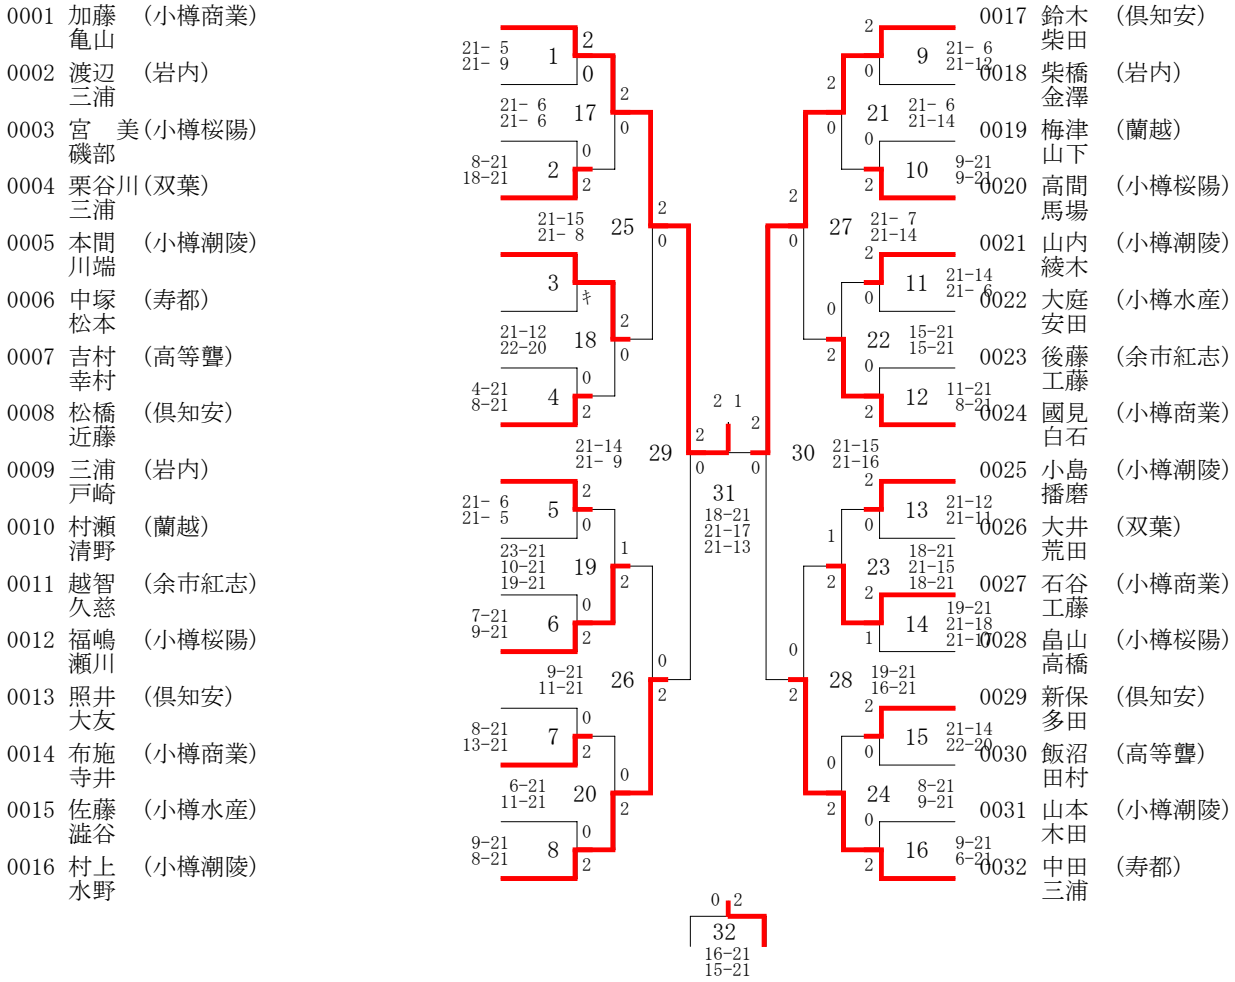

第62回小樽地区高校秋季バドミントン大会個人戦(26-11-15実施) 高校女子ダブルス