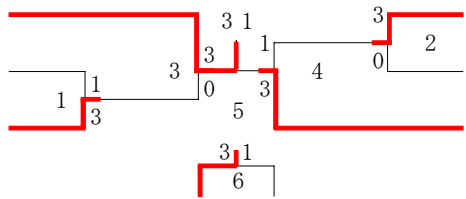

第62回小樽地区高校秋季バドミントン大会男子団体決勝トーナメ(26-11-22実施) 高校男子

- 0001 小樽工業
- 0002 小樽桜陽
- 0003 小樽潮陵

- 0004 小樽水産
- 0005 双葉
- 0006 倶知安

第6 2回秋季大会団体戦予選リーグ(26-11-22実施)

高校女子Aゾーン

	小樽商業	双葉	小樽桜陽	順位	マッチ得失	ゲーム得失	ポイント得失
1	小樽商業	1 3-0	3 3-0	1	6-0 100.	12-1 92.31	270-149 64.44
2	双葉	0-3	2 0-3	3	0-6 0.00	2-12 14.29	161-300 34.92
3	小樽桜陽	0-3	3-0	2	3-3 50.	7-8 46.67	269-251 51.73

高校女子Bゾーン

	倶知安	岩内	小樽潮陵	順位	マッチ得失	ゲーム得失	ポイント得失
1	倶知安	1 3-1	3 3-1	1	6-2 75.	13-4 76.47	324-236 57.86
2	岩内	1-3	2 1-3	3	2-6 25.	5-13 27.78	253-348 42.1
3	小樽潮陵	1-3	3-1	2	4-4 50.	8-9 47.06	283-276 50.63