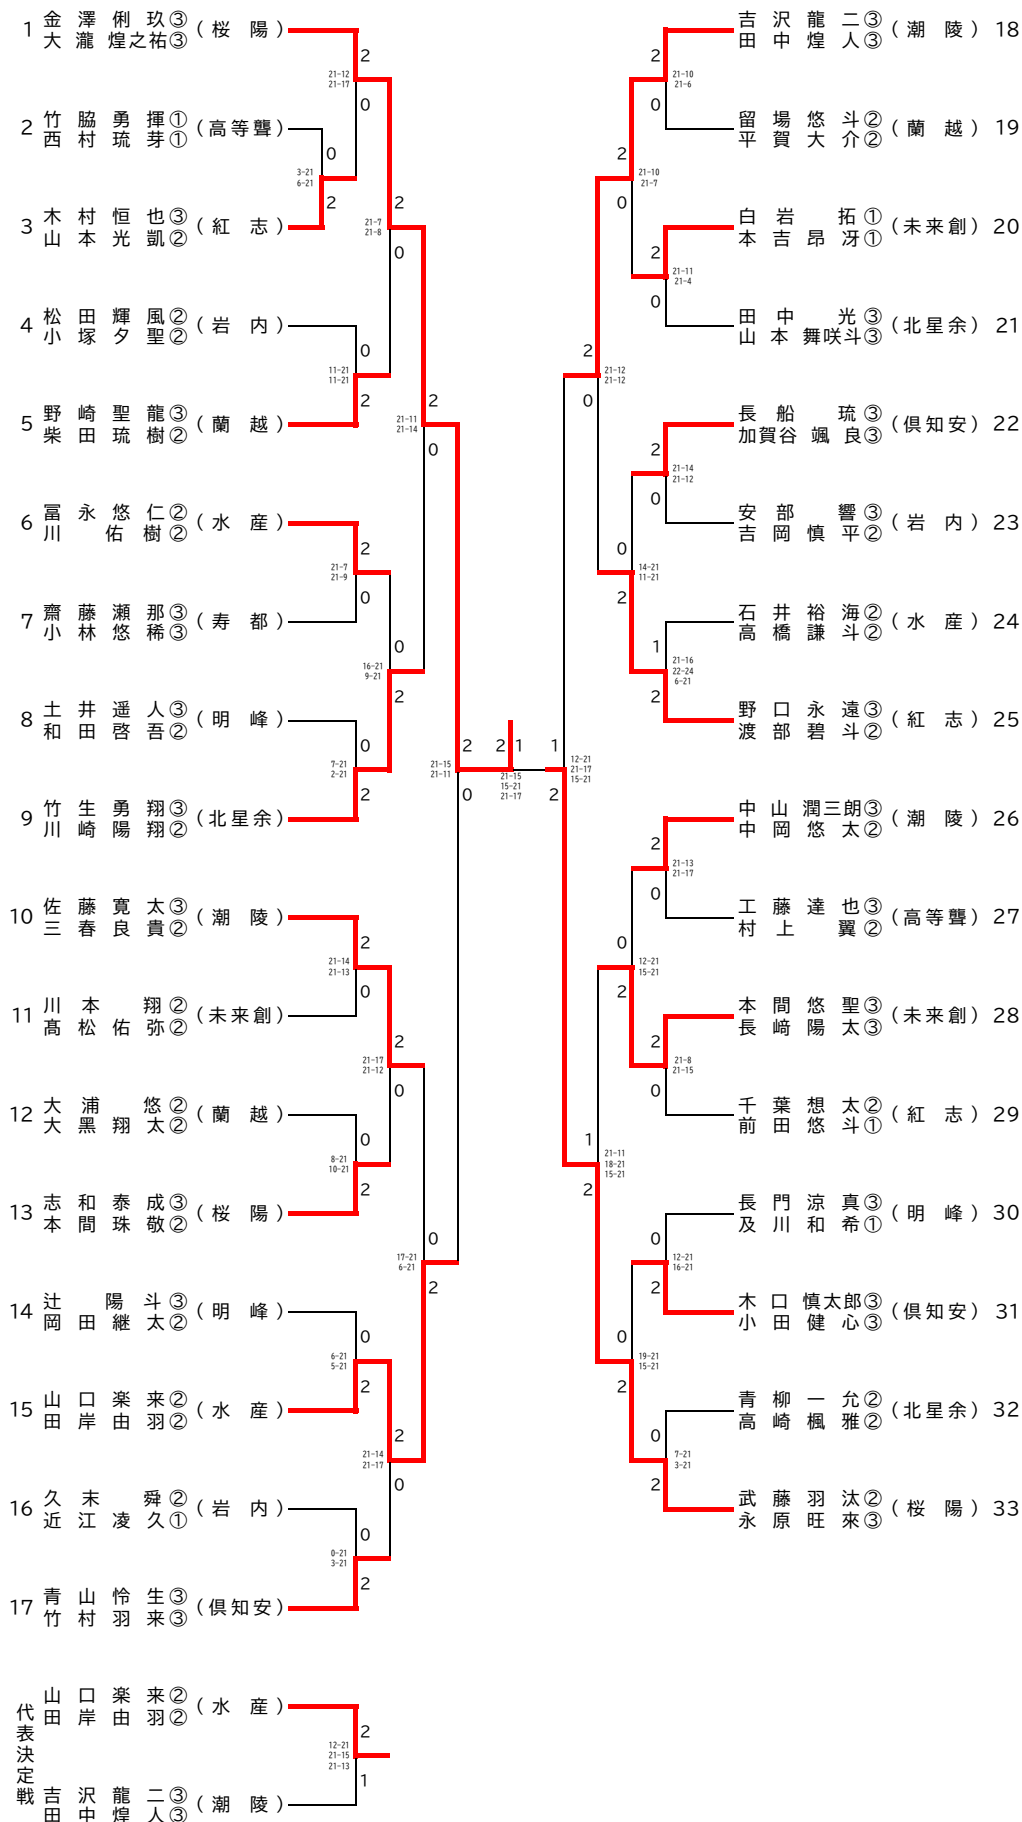

男子団体(BT)

女子団体(GT)

男子ダブルス(BD)

女子ダブルス(GD)

男子シングルス(BS)

女子シングルス(GS)