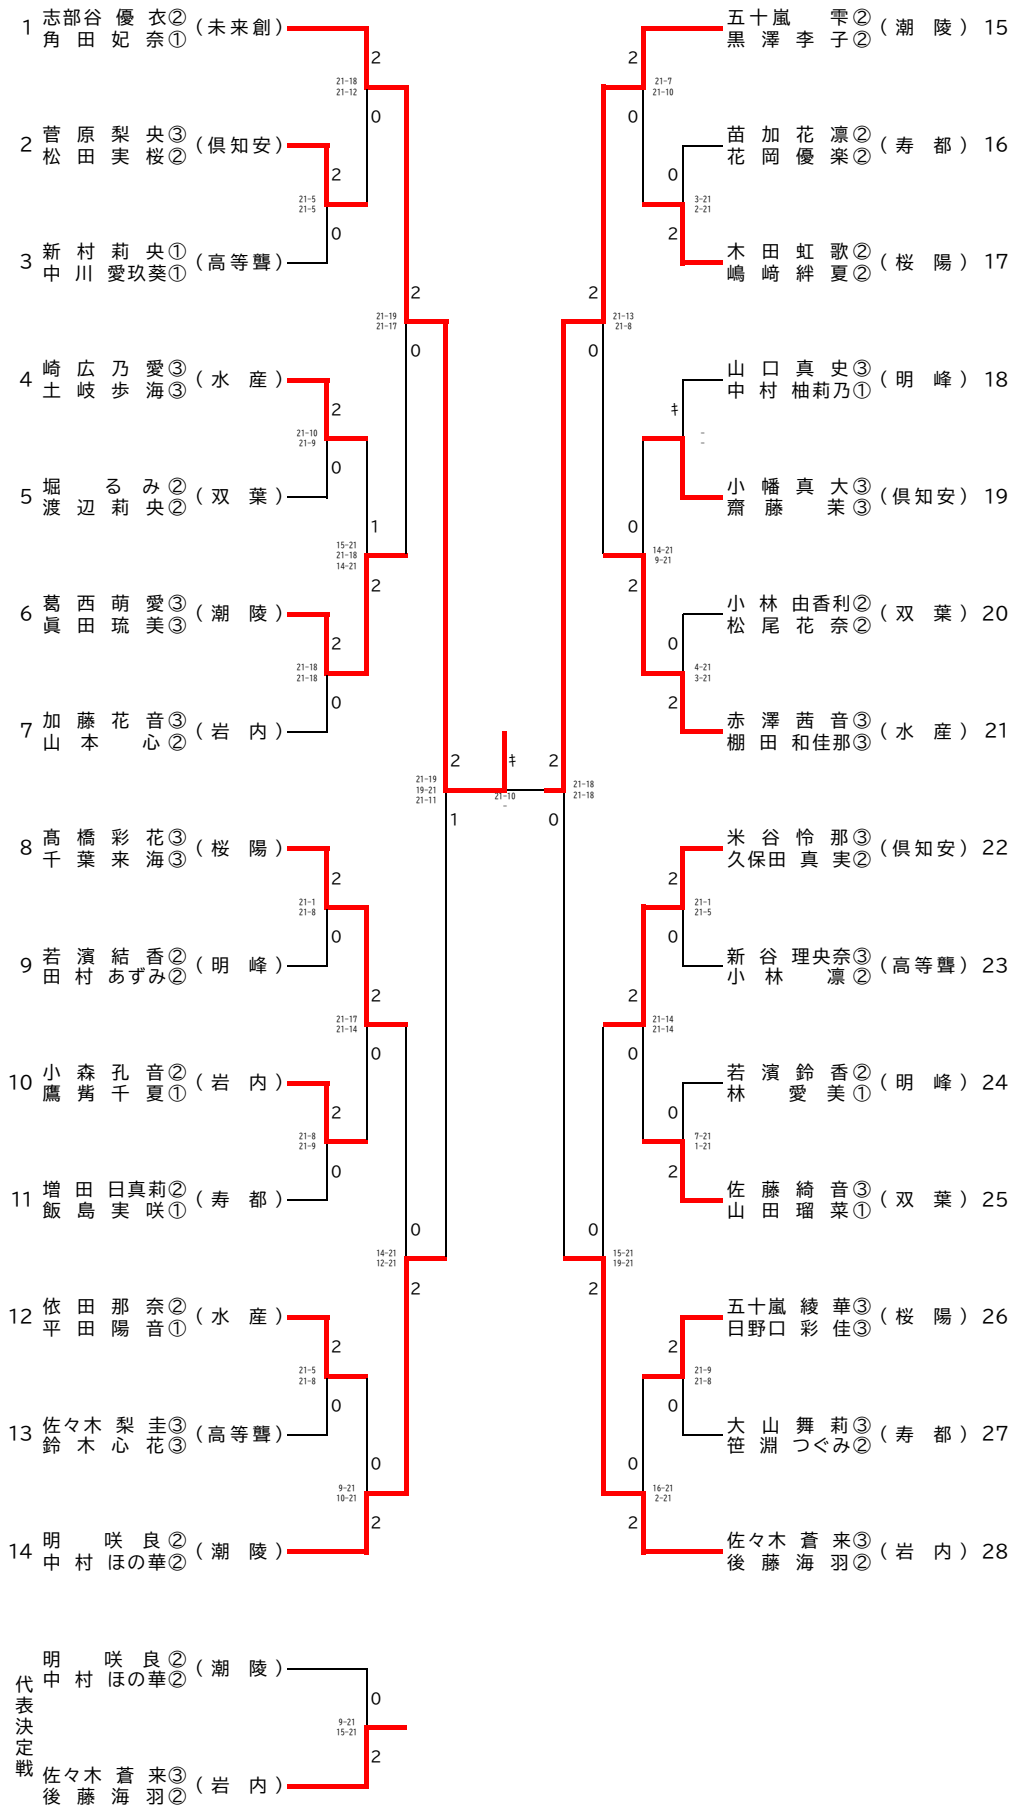

男子団体(BT)

女子団体(GT)

男子ダブルス(BD)

女子ダブルス(GD)

男子シングルス(BS)

女子シングルス(GS)