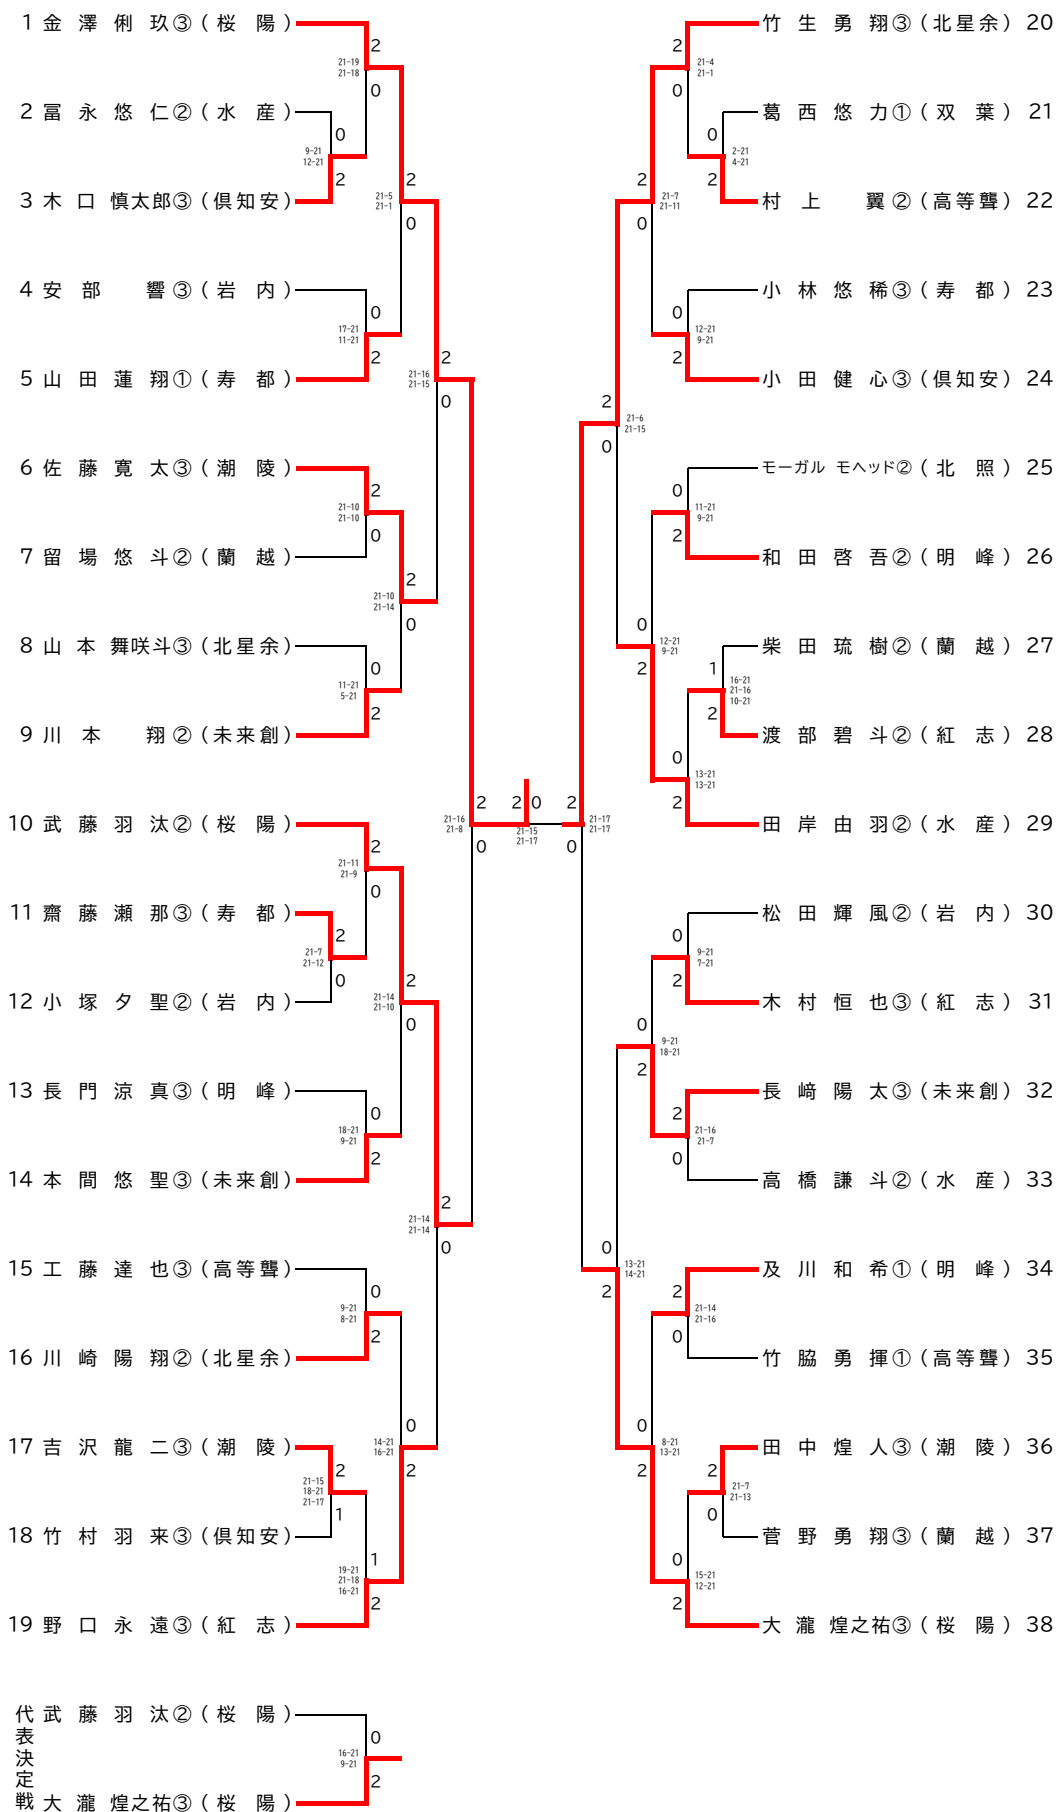

男子団体(BT)

女子団体(GT)

男子ダブルス(BD)

女子ダブルス(GD)

男子シングルス(BS)

女子シングルス(GS)