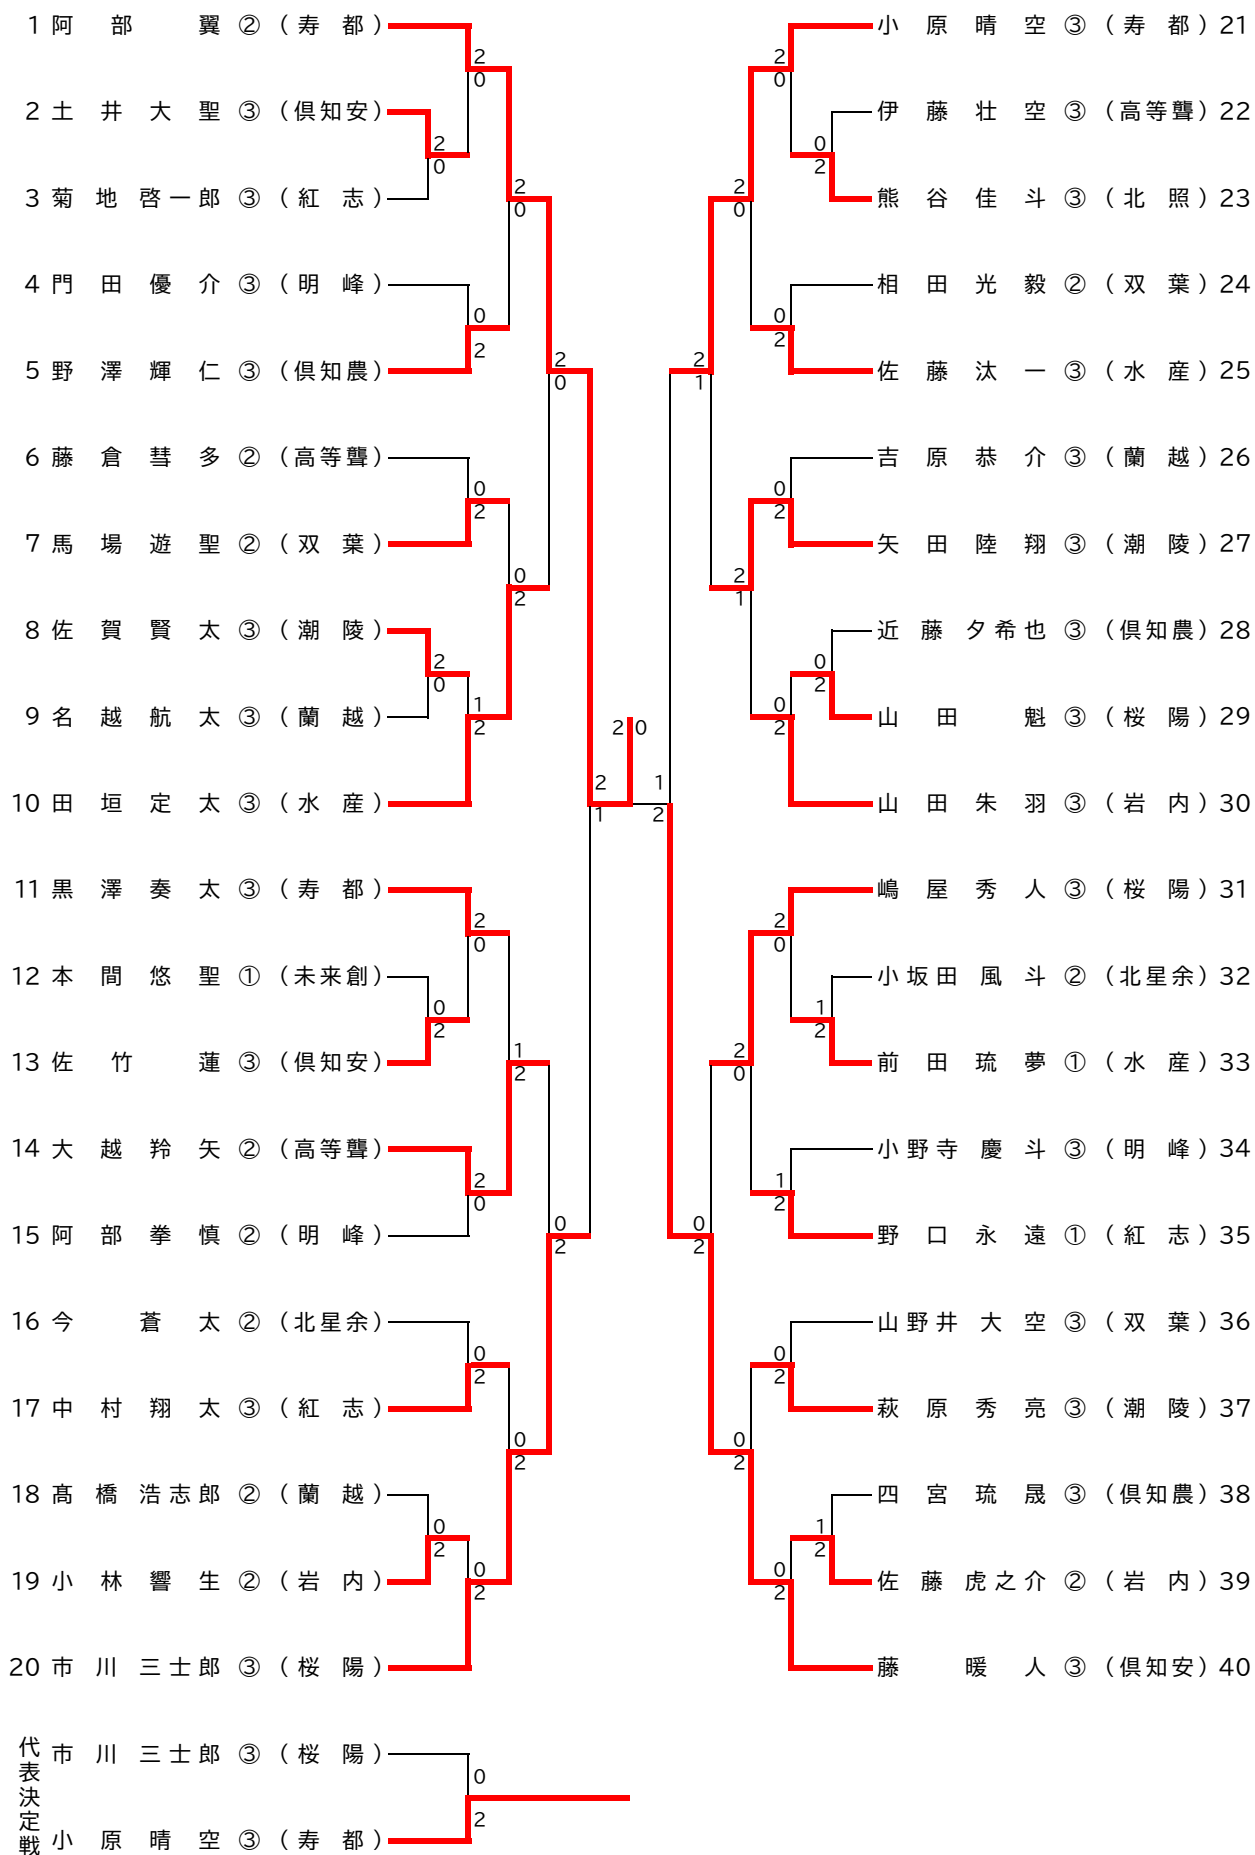

男子シングルス(BS)