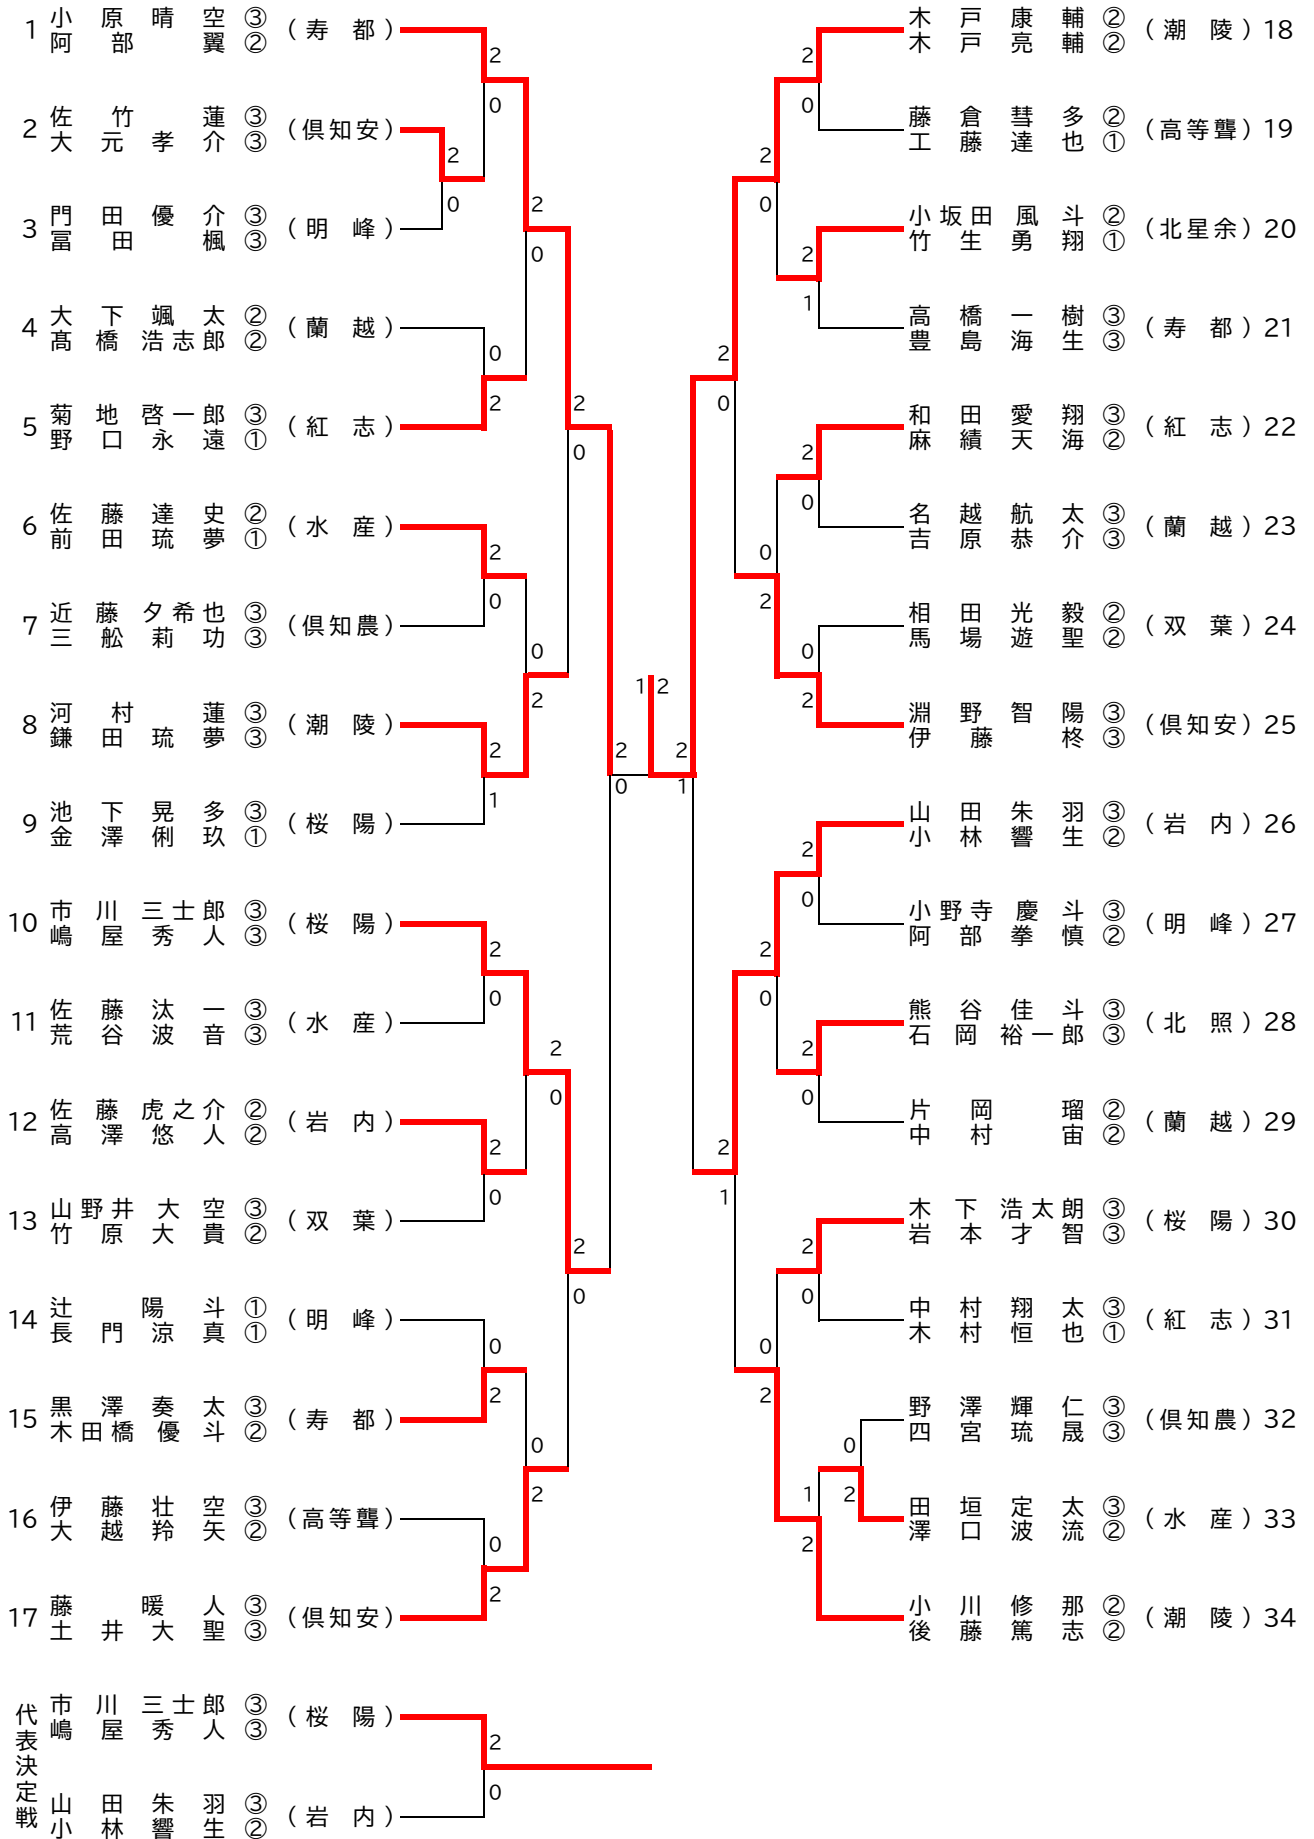

## 男子団体(BT)

## 女子団体(GT)

### 男子ダブルス(BD)

# 女子ダブルス(GD)