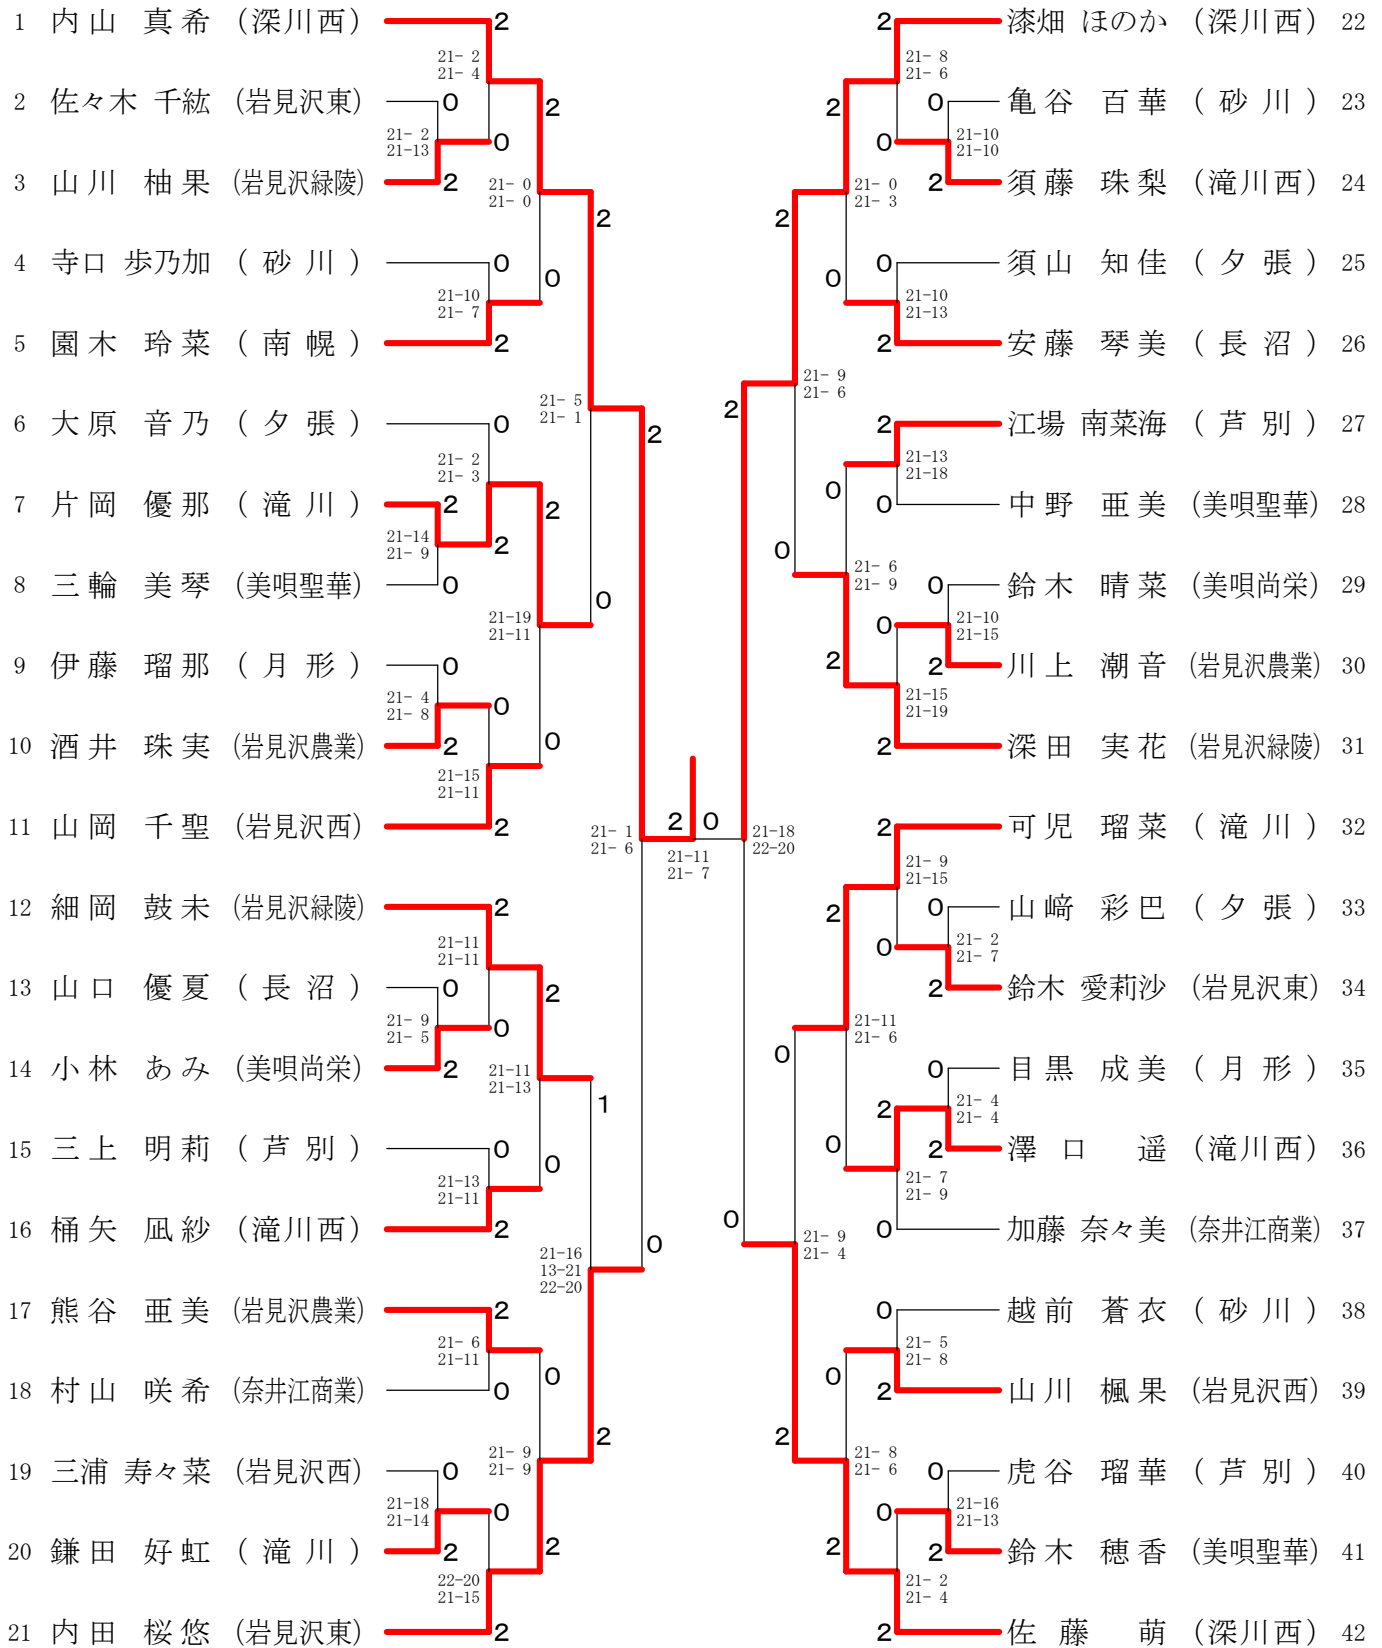

平成30年度 第11回空知高等学校バドミントン選手権大会
兼 第70回北海道高等学校バドミントン選手権大会空知支部予選会

大会結果報告

開催期日 : 平成30年5月23日～25日
会場 : 深川市総合体育館

【学校対抗戦】 5月23日

	男子	女子
1	北海道滝川高等学校	北海道深川西高等学校
2	北海道深川西高等学校	北海道滝川高等学校
3	北海道岩見沢西高等学校	北海道岩見沢東高等学校
3	北海道岩見沢農業高等学校	北海道岩見沢緑陵高等学校

平成30年度第11回空知高等学校バドミントン選手権大会【団体戦】

平成30年5月23日 深川市総合体育館

高校男子団体

高校女子団体

平成30年度第11回空知高等学校バドミントン選手権大会【個人戦】

平成30年5月24日－5月25日 深川市総合体育館

高校男子ダブルス

1	高橋 貴季 (岩見沢農業)	2	前田 貴史 (深川西) 21
2	長井 勝志 (滝川)	2	塚田 大樹 (岩見沢緑陵) 22
3	須藤 悠斗 (岩見沢東)	0	伊藤 悠馬 (岩見沢農業) 23
4	田中 翔梧 (奈井江商業)	0	岡村 悠希 (美唄尚栄) 24
5	池田 蓮 (長沼)	2	村田 悠馬 (夕張) 25
6	坂本 侑希 (美唄尚栄)	0	大野 悠翔 (芦別) 26
7	安達 悠人 (滝川西)	2	山本 圭悟 (長沼) 27
8	石川 瑞紀 (滝川工業)	2	森田 輝亮 (月形) 28
9	松浦 悠介 (岩見沢西)	1	青柳 一輝 (砂川) 29
10	武田 廉生 (月形)	0	佐藤 知哉 (砂川) 30
11	岡本 涼太郎 (岩見沢緑陵)	0	門田 駿真 (滝川西) 31
12	繁田 授馬 (滝川工業)	2	山本 龍哉 (岩見沢東) 32
13	佐藤 類 (滝川)	2	井澤 克秋 (深川西) 33
14	桶矢 篤樹 (滝川)	2	平木 翔太 (岩見沢緑陵) 34
15	新居 裕久 (岩見沢東)	0	冢田 翔太 (滝川工業) 35
16	伊藤 朋哉 (岩見沢西)	1	門脇 瑞樹 (奈井江商業) 36
17	佐々木 颯斗 (月形)	0	高瀬 空晴 (岩見沢西) 37
18	於本 康大 (岩見沢緑陵)	0	高瀬 悠太 (砂川) 38
19	片倉 裕大 (滝川工業)	2	平山 空一 (滝川工業) 39
20	福居 大介 (岩見沢東)	0	赤川 太一 (奈井江商業) 40
21	高田 一志 (岩見沢西)	2	村本 大樹 (岩見沢西) 37
22	片山 太智 (滝川)	2	加藤 拓海 (岩見沢西) 37
23	葛西 拓希 (岩見沢東)	0	加藤 果也 (岩見沢西) 37
24	和田 快人 (岩見沢西)	2	板垣 航平 (岩見沢西) 37
25	岡下 晴音 (岩見沢東)	0	水吉 汰一 (月形) 38
26	本元 柊太 (岩見沢西)	2	市川 隆児 (滝川西) 39
27	佐藤 遼河 (岩見沢緑陵)	0	丹羽 柚稀 (滝川西) 39
28	鹿子木 直輝 (岩見沢緑陵)	2	出口 巧武 (滝川西) 39
29	坂本 涼雅 (岩見沢緑陵)	2	丸和 史 (滝川西) 39
30	杉山 凌 (岩見沢緑陵)	2	平沢 竜太 (滝川) 40
31	太田 啓人 (岩見沢緑陵)	2	後藤 侑希 (滝川) 40
32	大和田 泰世 (岩見沢緑陵)	2	
33	黒田 大地 (岩見沢緑陵)	2	
34	松本 拓馬 (岩見沢緑陵)	2	
35	吉田 真人 (岩見沢緑陵)	2	
36	鈴木 智大 (岩見沢緑陵)	2	
37	湯浅 直也 (岩見沢緑陵)	2	
38	佐々木 禪 (岩見沢緑陵)	2	
39	倉内 舜祈 (岩見沢緑陵)	2	
40	深尾 拓真 (岩見沢緑陵)	2	

三位決定戦

倉内 舜祈 (岩見沢農業)	0
深尾 拓真 (岩見沢農業)	0
前田 貴史 (深川西)	2

平成30年度第11回空知高等学校バドミントン選手権大会【個人戦】

平成30年5月24日 - 5月25日 深川市総合体育館

高校女子ダブルス

平成30年度第11回空知高等学校バドミントン選手権大会【個人戦】

平成30年5月24日 - 5月25日 深川市総合体育館

高校男子シングルス

平成30年度第11回空知高等学校バドミントン選手権大会【個人戦】

平成30年5月24日－5月25日 深川市総合体育館

高校女子シングルス

三位決定戦