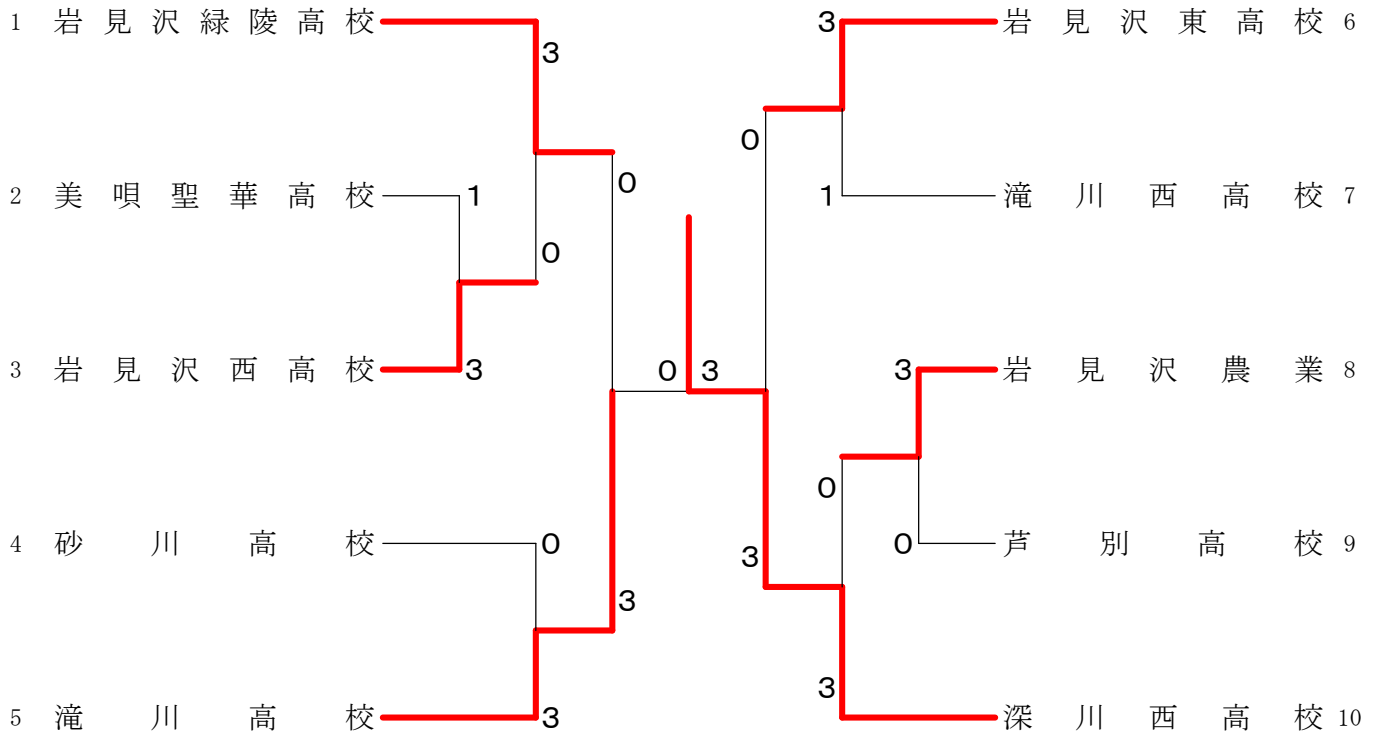

平成30年度 第11回空知高等学校バドミントン選手権大会
兼 第70回北海道高等学校バドミントン選手権大会空知支部予選会

大会結果報告

開催期日 : 平成30年5月23日～25日
会場 : 深川市総合体育館

【学校対抗戦】 5月23日

	男子	女子
1	北海道滝川高等学校	北海道深川西高等学校
2	北海道深川西高等学校	北海道滝川高等学校
3	北海道岩見沢西高等学校	北海道岩見沢東高等学校
3	北海道岩見沢農業高等学校	北海道岩見沢緑陵高等学校

【個人戦ダブルス】 5月25日

	男子		女子	
1	平沢 竜太 ・ 後藤 侑希	滝川	内山 真希 ・ 佐藤 萌	深川西
2	高橋 貴季 ・ 長井 勝志	岩見沢農業	中村 美月 ・ 舟津 瑞希	深川西
3	前田 貴史 ・ 塚田 大樹	深川西	片山 優亜 ・ 中塩 春菜	深川西
4	倉内 舜祈 ・ 深尾拓真	岩見沢農業	吉田衣麻里 ・ 佐藤 晏	滝川

【個人戦シングルス】 5月26日

	男子		女子	
1	後藤 侑希	滝川	内山 真希	深川西
2	平沢 竜太	滝川	漆畑 ほのか	深川西
3	高橋 貴季	岩見沢農業	佐藤 萌	深川西
4	坂本 涼	岩見沢西	内田 桜悠	岩見沢東

平成30年度第11回空知高等学校バドミントン選手権大会【団体戦】

平成30年5月23日 深川市総合体育館

高校男子団体

高校女子団体

平成30年度第11回空知高等学校バドミントン選手権大会【個人戦】

平成30年5月24日－5月25日 深川市総合体育館

高校男子ダブルス

1	高橋 貴季 (岩見沢農業)	2	前田 貴史 (深川西) 21
2	長井 勝志 (滝川)	2	塚田 大樹 (岩見沢緑陵) 22
3	須藤 悠斗 (岩見沢東)	0	伊藤 悠馬 (岩見沢農業) 23
4	田中 翔梧 (奈井江商業)	0	岡村 悠希 (美唄尚栄) 24
5	池田 蓮 (長沼)	2	村田 悠馬 (夕張) 25
6	坂本 侑希 (美唄尚栄)	0	大野 悠翔 (芦別) 26
7	安達 悠人 (滝川西)	2	山本 圭悟 (長沼) 27
8	石川 瑞紀 (滝川工業)	2	森田 輝亮 (月形) 28
9	松浦 悠介 (岩見沢西)	1	青柳 一輝 (砂川) 29
10	武田 廉生 (月形)	0	佐藤 知哉 (砂川) 30
11	岡本 涼太郎 (岩見沢緑陵)	0	門田 駿真 (滝川西) 31
12	繁田 授馬 (滝川工業)	2	山本 龍哉 (岩見沢東) 32
13	佐藤 類 (滝川)	2	井澤 克秋 (深川西) 33
14	桶矢 篤樹 (滝川)	2	平木 翔太 (岩見沢緑陵) 34
15	新居 裕久 (岩見沢東)	0	冢田 翔太 (滝川工業) 35
16	伊藤 朋哉 (岩見沢西)	1	門脇 瑞樹 (奈井江商業) 36
17	佐々木 颯斗 (月形)	0	高瀬 空晴 (岩見沢西) 37
18	於本 康大 (岩見沢緑陵)	0	高瀬 悠太 (砂川) 38
19	片倉 裕大 (滝川工業)	2	平山 空一 (滝川工業) 39
20	福居 大介 (岩見沢東)	0	赤川 太一 (奈井江商業) 40
21	高田 一志 (岩見沢西)	2	村本 大樹 (岩見沢西) 37
22	片山 太智 (滝川)	2	加藤 拓海 (岩見沢西) 37
23	葛西 拓希 (岩見沢東)	0	加藤 果也 (岩見沢西) 37
24	和田 快人 (岩見沢西)	2	板垣 航平 (岩見沢西) 37
25	岡下 晴音 (岩見沢東)	0	水吉 汰一 (月形) 38
26	本元 柊太 (岩見沢西)	2	市川 隆児 (滝川西) 39
27	佐藤 遼河 (岩見沢緑陵)	0	丹羽 柚稀 (滝川西) 39
28	鹿子木 直輝 (岩見沢緑陵)	2	出口 巧武 (滝川西) 39
29	坂本 涼雅 (岩見沢緑陵)	2	丸和 史 (滝川西) 39
30	杉山 凌 (岩見沢緑陵)	2	平沢 竜太 (滝川) 40
31	太田 啓人 (岩見沢緑陵)	2	後藤 侑希 (滝川) 40
32	大和田 泰世 (岩見沢緑陵)	2	
33	黒田 大地 (岩見沢緑陵)	2	
34	松本 拓馬 (岩見沢緑陵)	2	
35	吉田 真人 (岩見沢緑陵)	2	
36	鈴木 智大 (岩見沢緑陵)	2	
37	湯浅 直也 (岩見沢緑陵)	2	
38	佐々木 禪 (岩見沢緑陵)	2	
39	倉内 舜祈 (岩見沢緑陵)	2	
40	深尾 拓真 (岩見沢緑陵)	2	