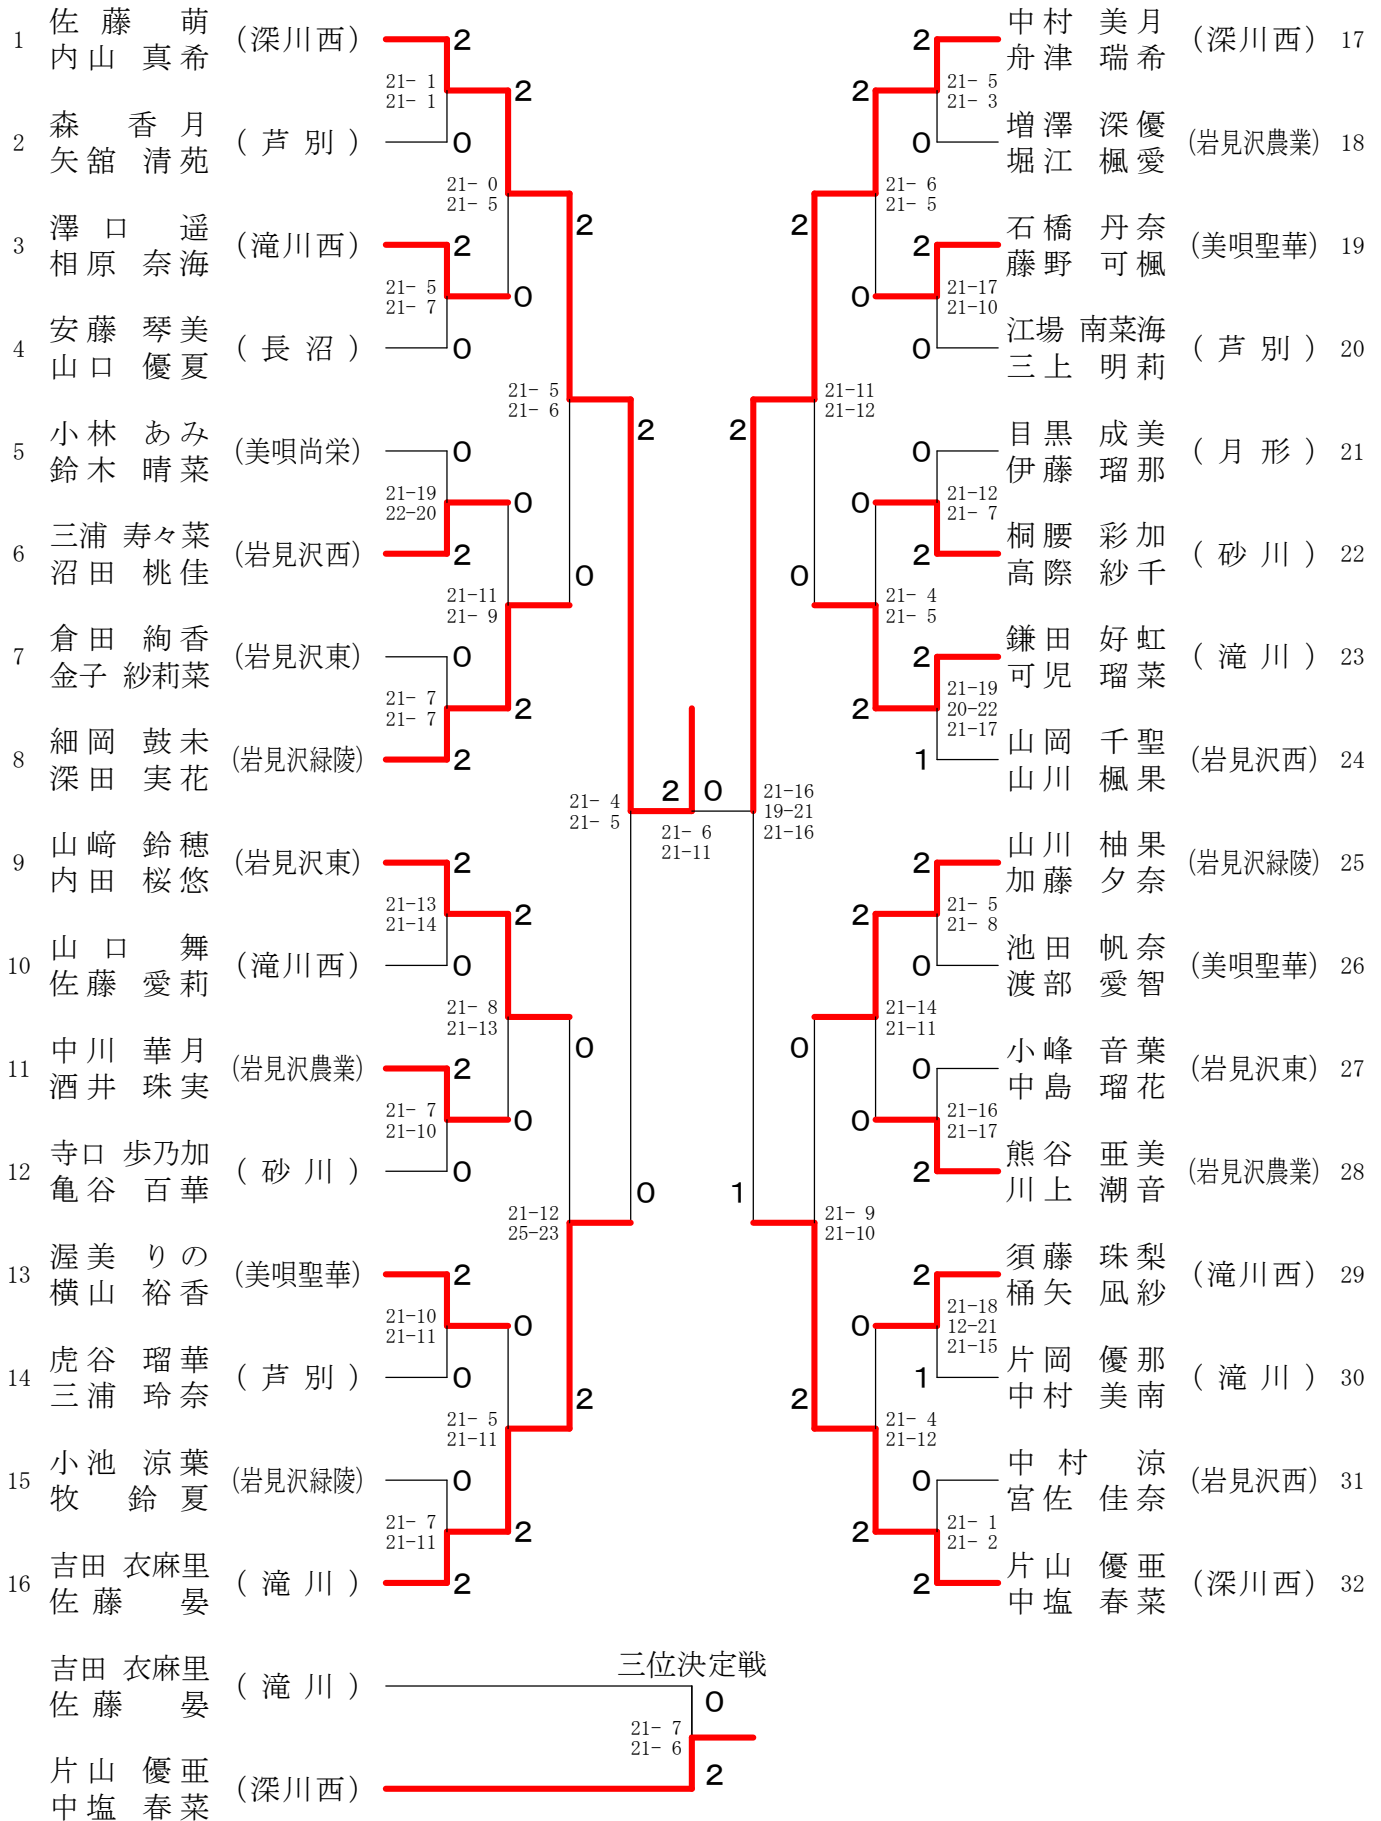

平成30年度第11回空知高等学校バドミントン選手権大会【個人戦】

平成30年5月24日－5月25日 深川市総合体育館

高校男子ダブルス

1	高橋 貴季 (岩見沢農業)	2	前田 貴史 (深川西) 21
2	長井 勝志 (滝川)	2	塚田 大樹 (岩見沢緑陵) 22
3	須藤 悠斗 (岩見沢東)	0	伊藤 悠馬 (岩見沢農業) 23
4	田中 翔梧 (奈井江商業)	0	岡村 悠希 (美唄尚栄) 24
5	池田 蓮 (長沼)	2	村田 悠馬 (夕張) 25
6	坂本 侑希 (美唄尚栄)	0	大野 悠翔 (芦別) 26
7	安達 悠人 (滝川西)	2	山本 圭悟 (長沼) 27
8	石川 瑞紀 (滝川工業)	2	森田 輝亮 (月形) 28
9	松浦 悠介 (岩見沢西)	1	青柳 一輝 (砂川) 29
10	武田 廉生 (月形)	0	佐藤 知哉 (砂川) 30
11	岡本 涼太郎 (岩見沢緑陵)	0	門田 駿真 (滝川西) 31
12	繁田 授馬 (滝川工業)	2	山本 龍哉 (岩見沢東) 32
13	佐藤 類 (滝川)	2	井澤 克秋 (深川西) 33
14	桶矢 篤樹 (滝川)	2	平木 翔太 (岩見沢緑陵) 34
15	新居 裕久 (岩見沢東)	0	冢田 翔太 (滝川工業) 35
16	伊藤 朋哉 (岩見沢西)	1	門脇 瑞樹 (奈井江商業) 36
17	佐々木 颯斗 (月形)	0	高瀬 空晴 (岩見沢西) 37
18	於本 康大 (岩見沢緑陵)	0	高瀬 悠太 (砂川) 38
19	片倉 裕大 (滝川工業)	2	平山 空一 (滝川工業) 39
20	福居 大介 (岩見沢東)	0	赤川 太一 (奈井江商業) 40
21	高田 一志 (岩見沢西)	2	村本 大樹 (岩見沢西) 37
22	片山 太智 (滝川)	2	加藤 拓海 (岩見沢西) 37
23	葛西 拓希 (岩見沢東)	0	加藤 果也 (岩見沢西) 37
24	和田 快人 (岩見沢西)	2	板垣 航平 (岩見沢西) 37
25	岡下 晴音 (岩見沢東)	0	水吉 汰一 (月形) 38
26	本元 柊太 (岩見沢西)	2	市川 隆児 (滝川西) 39
27	佐藤 遼河 (岩見沢緑陵)	0	丹羽 柚稀 (滝川西) 39
28	鹿子木 直輝 (岩見沢緑陵)	2	出口 巧武 (滝川西) 39
29	坂本 涼雅 (岩見沢緑陵)	2	丸和 史 (滝川西) 39
30	杉山 凌 (岩見沢緑陵)	2	平沢 竜太 (滝川) 40
31	太田 啓人 (岩見沢緑陵)	2	後藤 侑希 (滝川) 40
32	大和田 泰世 (岩見沢緑陵)	2	
33	黒田 大地 (岩見沢緑陵)	2	
34	松本 拓馬 (岩見沢緑陵)	2	
35	吉田 真人 (岩見沢緑陵)	2	
36	鈴木 智大 (岩見沢緑陵)	2	
37	湯浅 直也 (岩見沢緑陵)	2	
38	佐々木 禪 (岩見沢緑陵)	2	
39	倉内 舜祈 (岩見沢緑陵)	2	
40	深尾 拓真 (岩見沢緑陵)	2	

三位決定戦

倉内 舜祈 (岩見沢農業)	0
深尾 拓真 (岩見沢農業)	0
前田 貴史 (深川西)	2

平成30年度第11回空知高等学校バドミントン選手権大会【個人戦】

平成30年5月24日 - 5月25日 深川市総合体育館

高校女子ダブルス