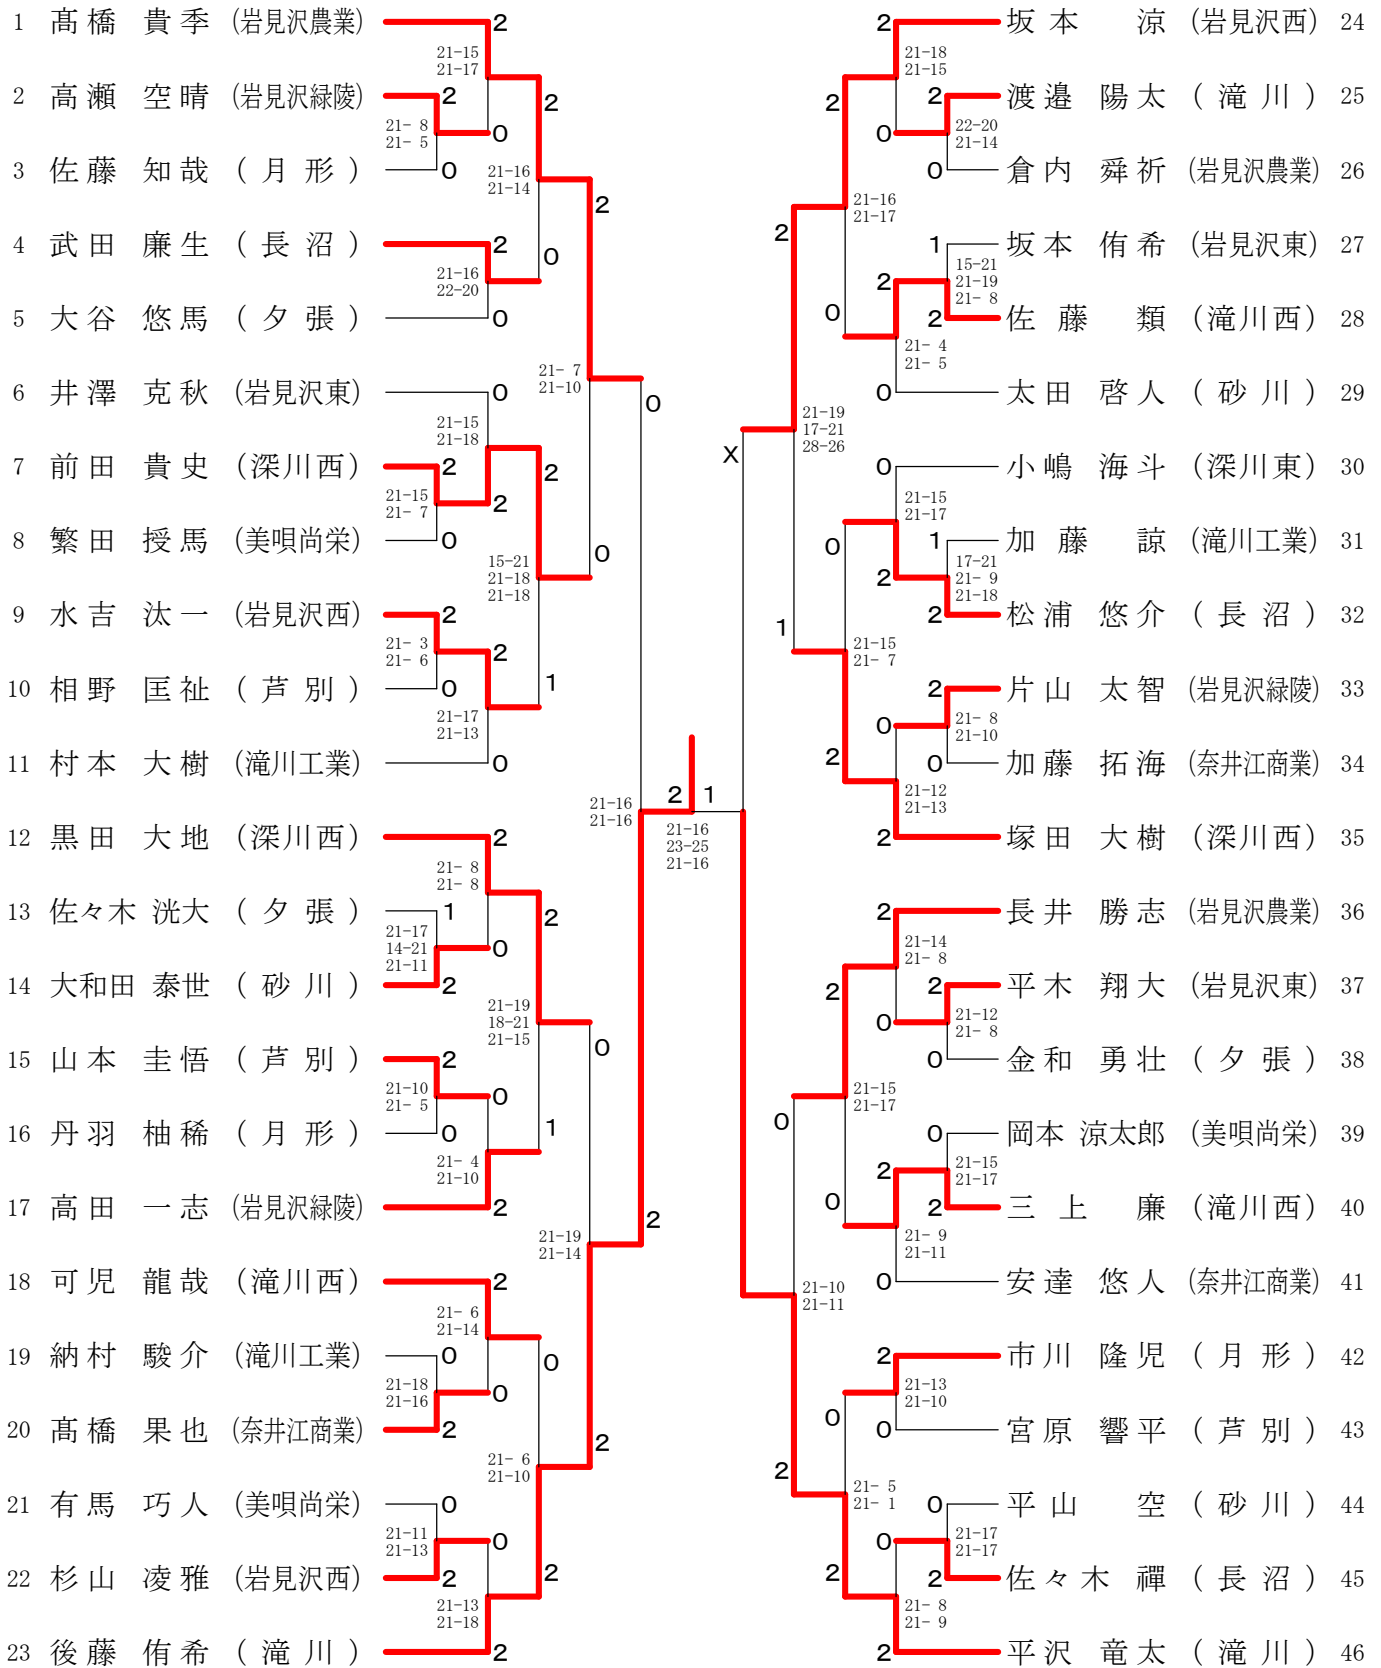

平成30年度 第11回空知高等学校バドミントン選手権大会
兼 第70回北海道高等学校バドミントン選手権大会空知支部予選会

大会結果報告

開催期日 : 平成30年5月23日～25日
会場 : 深川市総合体育館

【学校対抗戦】 5月23日

	男子	女子
1	北海道滝川高等学校	北海道深川西高等学校
2	北海道深川西高等学校	北海道滝川高等学校
3	北海道岩見沢西高等学校	北海道岩見沢東高等学校
3	北海道岩見沢農業高等学校	北海道岩見沢緑陵高等学校

平成30年度第11回空知高等学校バドミントン選手権大会【団体戦】

平成30年5月23日 深川市総合体育館

高校男子団体

高校女子団体

平成30年度第11回空知高等学校バドミントン選手権大会【個人戦】

平成30年5月24日－5月25日 深川市総合体育館

高校男子ダブルス

1	高橋 貴季 (岩見沢農業)	2	前田 貴史 (深川西) 21
2	長井 勝志 (滝川)	2	塚田 大樹 (岩見沢緑陵) 22
3	須藤 悠斗 (岩見沢東)	0	伊藤 悠馬 (岩見沢農業) 23
4	田中 翔梧 (奈井江商業)	0	岡村 悠希 (美唄尚栄) 24
5	池田 蓮 (長沼)	2	村田 悠馬 (夕張) 25
6	坂本 侑希 (美唄尚栄)	0	大野 悠翔 (芦別) 26
7	安達 悠人 (滝川西)	2	山本 圭悟 (長沼) 27
8	石川 瑞紀 (滝川工業)	2	森田 輝亮 (月形) 28
9	松浦 悠介 (岩見沢西)	1	青柳 一輝 (砂川) 29
10	武田 廉生 (月形)	0	佐藤 知哉 (砂川) 30
11	岡本 涼太郎 (岩見沢緑陵)	0	門田 駿真 (滝川西) 31
12	繁田 授馬 (滝川工業)	2	山本 龍哉 (岩見沢東) 32
13	佐藤 類 (滝川)	2	井澤 克秋 (深川西) 33
14	桶矢 篤樹 (滝川)	2	平木 翔太 (岩見沢緑陵) 34
15	新居 裕久 (岩見沢東)	0	冢田 翔太 (滝川工業) 35
16	伊藤 朋哉 (岩見沢西)	1	門脇 瑞樹 (奈井江商業) 36
17	佐々木 颯斗 (月形)	0	高瀬 空晴 (岩見沢西) 37
18	於本 康大 (岩見沢緑陵)	0	高瀬 悠太 (砂川) 38
19	片倉 裕大 (滝川工業)	2	平山 空一 (滝川工業) 39
20	福居 大介 (岩見沢東)	0	赤川 太一 (奈井江商業) 40
21	高田 一志 (岩見沢西)	2	村本 大樹 (岩見沢西) 37
22	片山 太智 (滝川)	2	加藤 拓海 (岩見沢西) 37
23	葛西 拓希 (岩見沢東)	0	加藤 果也 (岩見沢西) 37
24	和田 快人 (岩見沢西)	2	板垣 航平 (岩見沢西) 37
25	岡下 晴音 (岩見沢東)	0	水吉 汰一 (月形) 38
26	本元 柊太 (岩見沢西)	2	市川 隆児 (滝川西) 39
27	佐藤 遼河 (岩見沢緑陵)	0	丹羽 柚稀 (滝川西) 39
28	鹿子木 直輝 (岩見沢緑陵)	2	出口 巧武 (滝川西) 39
29	坂本 涼雅 (岩見沢緑陵)	2	丸和 史 (滝川西) 39
30	杉山 凌 (岩見沢緑陵)	2	平沢 竜太 (滝川) 40
31	太田 啓人 (岩見沢緑陵)	2	後藤 侑希 (滝川) 40
32	大和田 泰世 (岩見沢緑陵)	2	
33	黒田 大地 (岩見沢緑陵)	2	
34	松本 拓馬 (岩見沢緑陵)	2	
35	吉田 真人 (岩見沢緑陵)	2	
36	鈴木 智大 (岩見沢緑陵)	2	
37	湯浅 直也 (岩見沢緑陵)	2	
38	佐々木 禪 (岩見沢緑陵)	2	
39	倉内 舜祈 (岩見沢緑陵)	2	
40	深尾 拓真 (岩見沢緑陵)	2	

三位決定戦

倉内 舜祈 (岩見沢農業)	0
深尾 拓真 (岩見沢農業)	0
前田 貴史 (深川西)	2

平成30年度第11回空知高等学校バドミントン選手権大会【個人戦】

平成30年5月24日 - 5月25日 深川市総合体育館

高校女子ダブルス

平成30年度第11回空知高等学校バドミントン選手権大会【個人戦】

平成30年5月24日 - 5月25日 深川市総合体育館

高校男子シングルス

平成30年度第11回空知高等学校バドミントン選手権大会【個人戦】

平成30年5月24日－5月25日 深川市総合体育館

高校女子シングルス

三位決定戦