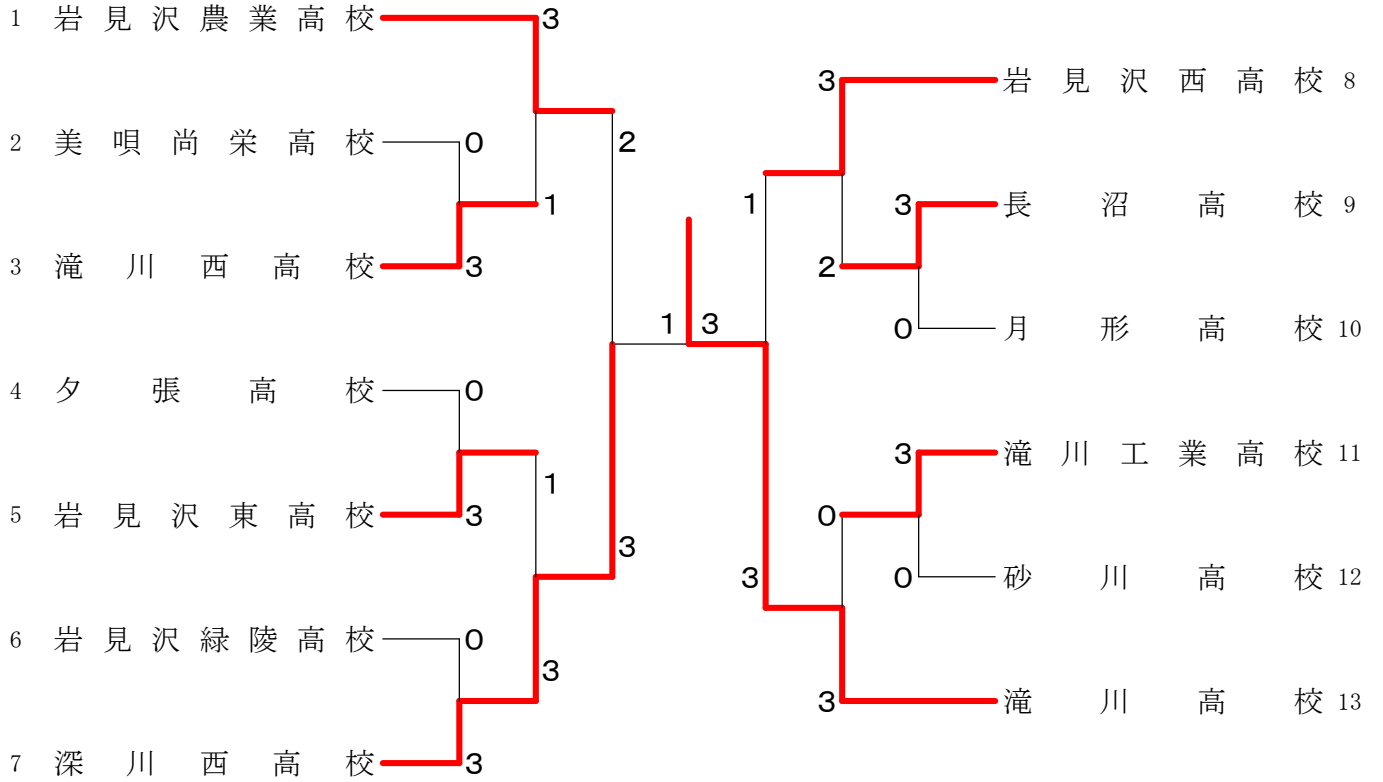

平成30年度 第11回空知高等学校バドミントン選手権大会
兼 第70回北海道高等学校バドミントン選手権大会空知支部予選会

大会結果報告

開催期日 : 平成30年5月23日～25日
会場 : 深川市総合体育館

【学校対抗戦】 5月23日

	男子	女子
1	北海道滝川高等学校	北海道深川西高等学校
2	北海道深川西高等学校	北海道滝川高等学校
3	北海道岩見沢西高等学校	北海道岩見沢東高等学校
3	北海道岩見沢農業高等学校	北海道岩見沢緑陵高等学校

【個人戦ダブルス】 5月25日

	男子		女子	
1	平沢 竜太 ・ 後藤 侑希	滝川	内山 真希 ・ 佐藤 萌	深川西
2	高橋 貴季 ・ 長井 勝志	岩見沢農業	中村 美月 ・ 舟津 瑞希	深川西
3	前田 貴史 ・ 塚田 大樹	深川西	片山 優亜 ・ 中塩 春菜	深川西
4	倉内 舜祈 ・ 深尾拓真	岩見沢農業	吉田衣麻里 ・ 佐藤 晏	滝川

【個人戦シングルス】 5月26日

	男子		女子	
1	後藤 侑希	滝川	内山 真希	深川西
2	平沢 竜太	滝川	漆畑 ほのか	深川西
3	高橋 貴季	岩見沢農業	佐藤 萌	深川西
4	坂本 涼	岩見沢西	内田 桜悠	岩見沢東

平成30年度第11回空知高等学校バドミントン選手権大会【団体戦】

平成30年5月23日 深川市総合体育館

高校男子団体

高校女子団体

平成30年度第11回空知高等学校バドミントン選手権大会【個人戦】

平成30年5月24日－5月25日 深川市総合体育館

高校男子ダブルス

1	高橋 貴季 (岩見沢農業)	2	前田 貴史 (深川西) 21
2	長井 勝志 (滝川)	2	塚田 大樹 (岩見沢緑陵) 22
3	須藤 悠斗 (岩見沢東)	0	伊藤 悠馬 (岩見沢農業) 23
4	田中 翔梧 (奈井江商業)	0	岡村 悠希 (美唄尚栄) 24
5	池田 蓮 (長沼)	2	村田 悠馬 (夕張) 25
6	坂本 侑希 (美唄尚栄)	0	大野 悠翔 (芦別) 26
7	安達 悠人 (滝川西)	2	山本 圭悟 (長沼) 27
8	石川 瑞紀 (滝川工業)	2	森田 輝亮 (月形) 28
9	松浦 悠介 (岩見沢西)	1	青柳 一輝 (砂川) 29
10	武田 廉生 (月形)	0	佐藤 知哉 (砂川) 30
11	岡本 涼太郎 (岩見沢緑陵)	0	門田 駿真 (滝川西) 31
12	繁田 授馬 (滝川工業)	2	山本 龍哉 (岩見沢東) 32
13	佐藤 類 (滝川)	2	井澤 克秋 (深川西) 33
14	桶矢 篤樹 (滝川)	2	平木 翔太 (岩見沢緑陵) 34
15	新居 裕久 (岩見沢東)	0	冢田 翔太 (滝川工業) 35
16	伊藤 朋哉 (岩見沢西)	1	門脇 瑞樹 (奈井江商業) 36
17	佐々木 颯斗 (月形)	0	高瀬 空晴 (岩見沢西) 37
18	於本 康大 (岩見沢緑陵)	0	高瀬 悠太 (砂川) 38
19	片倉 裕大 (滝川工業)	2	平山 空一 (滝川工業) 39
20	福居 大介 (岩見沢東)	0	赤川 太一 (奈井江商業) 40
21	高田 一志 (岩見沢西)	2	村本 大樹 (岩見沢西) 37
22	片山 太智 (滝川)	2	加藤 拓海 (岩見沢西) 37
23	葛西 拓希 (岩見沢東)	0	加藤 果也 (岩見沢西) 37
24	和田 快人 (岩見沢西)	2	板垣 航平 (岩見沢西) 37
25	岡下 晴音 (岩見沢東)	0	水吉 汰一 (月形) 38
26	本元 柊太 (岩見沢西)	2	市川 隆児 (滝川西) 39
27	佐藤 遼河 (岩見沢緑陵)	0	丹羽 柚稀 (滝川西) 39
28	鹿子木 直輝 (岩見沢緑陵)	2	出口 巧武 (滝川西) 39
29	坂本 涼雅 (岩見沢緑陵)	2	丸和 史 (滝川西) 39
30	杉山 凌 (岩見沢緑陵)	2	平沢 竜太 (滝川) 40
31	太田 啓人 (岩見沢緑陵)	2	後藤 侑希 (滝川) 40
32	大和田 泰世 (岩見沢緑陵)	2	
33	黒田 大地 (岩見沢緑陵)	2	
34	松本 拓馬 (岩見沢緑陵)	2	
35	吉田 真人 (岩見沢緑陵)	2	
36	鈴木 智大 (岩見沢緑陵)	2	
37	湯浅 直也 (岩見沢緑陵)	2	
38	佐々木 禪 (岩見沢緑陵)	2	
39	倉内 舜祈 (岩見沢緑陵)	2	
40	深尾 拓真 (岩見沢緑陵)	2	