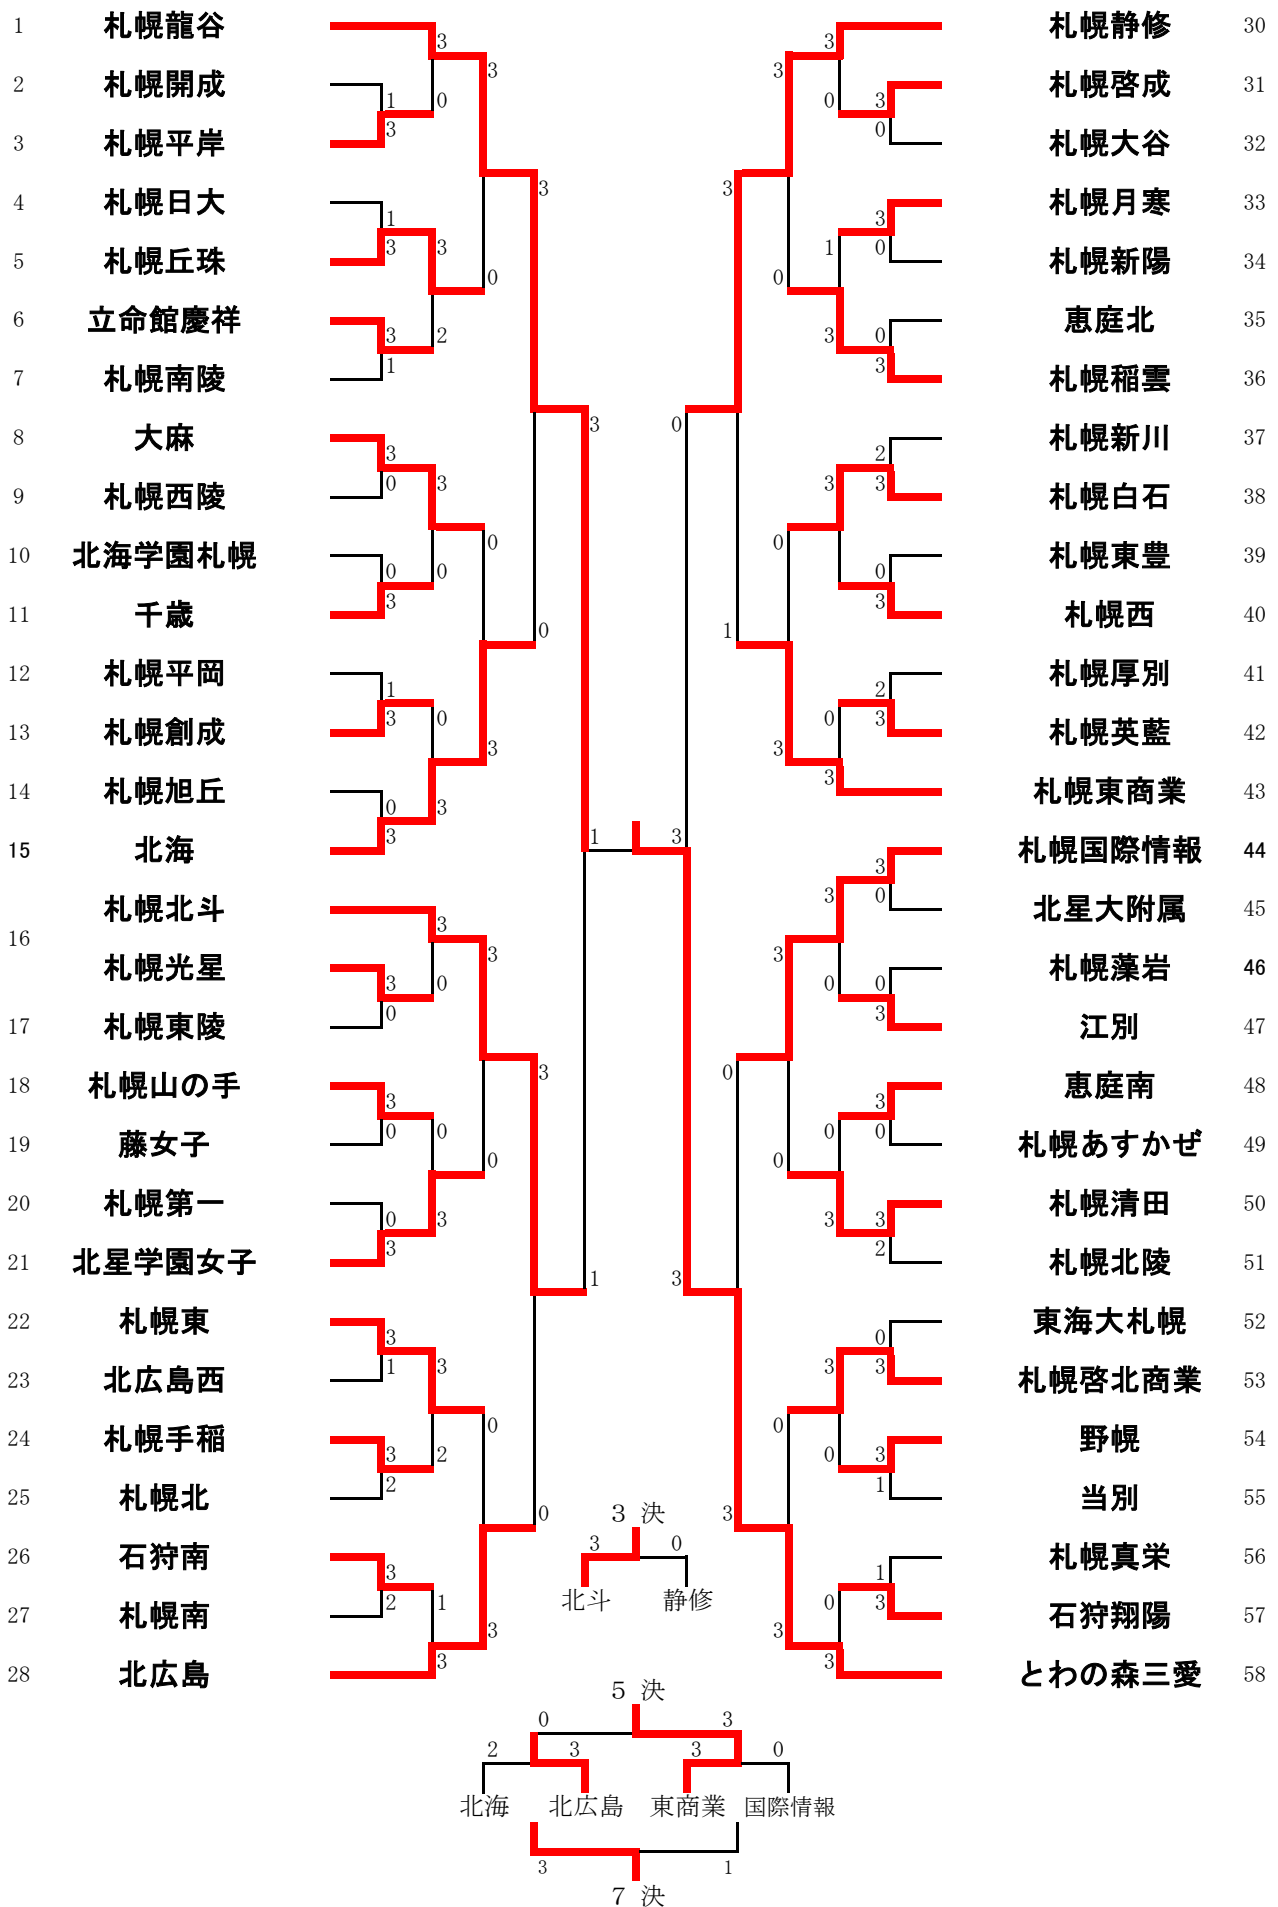

平成30年度札幌支部高等学校バドミントン選手権大会結果一覧

女子団体 (GT)

平成30年度札幌支部高等学校バドミントン選手権大会結果一覧

女子ダブルス

順位	選手名	所属校	対戦校	スコア
1	岩崎 真怜③大宮 菜々花③	とわの森三愛	開発 莉子③館 彩香③	2-0
2	井上 真名③杉原 美羽③	札幌国際情報	星 梨緒②佐々木 彩瑚②	2-0
3	加藤 心③中谷 美月③	藤女子	本田 唯②高田 優奈②	2-0
4	大村 愛佳③桑原 穂乃佳②	札幌稲雲	河合 美咲②森田 羽美②	2-0
5	大橋 唯③亀田 侑菜③	札幌丘珠	柳瀬 未来③木村 雅③	2-0
6	大友 絢由②小間 咲耶可②	札幌第一	中村 夏海③野村 紗哉子③	2-0
7	相田 遥①高田 梨世①	北星学園女子	近藤 鈴夏②禮堂 早喜①	2-0
8	僧都 亜衣子③三浦 千乃②	石狩翔陽	坂本 茉凜③富谷 日南子②	2-0
9	本間 鈴加②山本 花乃②	恵庭南	藤山 佳蓮②遠藤 由唯②	2-0
10	山田 菜月①谷本 七海①	北海学園札幌	佐藤 里香②野尻 美咲①	2-0
11	米澤 楓③佐藤 若奈②	江別	佐々木 優輝③和田 悠花③	2-0
12	谷村 瑠衣③諸橋 柚衣③	札幌白石	横山 瑠乃③齋藤 三奈③	2-0
13	宗片 風夏③筒淵 遙圭②	千歳	加藤 花音③今村 早希③	2-0
14	中村 華梨③大和田 莉子①	札幌真栄	藤本 ありさ③上野 笑瑠③	2-0
15	星 楓羽歌③武石 莉子②	石狩南	福本 莉奈③伊藤 瑠菜②	2-0
16	大槻 琴未③川合 すずか③	札幌清田	橘 結菜③三木 紬史②	2-0
17	室橋 奏見②嶋田 花梨①	北海道科学大	町田 真麻③石原 友希奈③	2-0
18	梅田 紗希③齊藤 美月③	札幌北	高屋敷 遥③小寺山 華麗③	2-0
19	土居 真璃奈③坂井 理紗③	札幌大谷	岩倉 綾音③高橋 有梨菜②	2-0
20	末武 桜来③工藤 古都②	札幌東商業	佐々木 麻依③下口谷 静香②	2-0
21	松井 悠華③廣中 ひかり③	恵庭北	加藤 里咲①藤野 里桜①	2-0
22	工藤 音々③佐々木 彩乃③	当別	丸矢 知里③伊藤 里奈③	2-0
23	飛山 紗輝③中村 柚香③	大麻	大竹 里奈③塩崎 妃芽乃③	2-0
24	寺尾 春佳②安彦 沙弥南③	札幌手稲	田代 彩菜③武田 真奈③	2-0
25	小山 璃梨香③大西 沙也加③	札幌北陵	大和 梨子②本間 奈結花②	2-0
26	石崎 杏奈③高橋 伽菜③	札幌南	佐々木 紗音③富田 星来③	2-0
27	本村 愛梨③北村 穂乃花③	札幌静修	佐々木 亜優③畑中 柚歩②	2-0
28	渡邊 静宮③山下 有沙③	北広島	鈴木 みほ③渡部 梨華③	2-0
29	中垣内 美奈③藤野 葉月③	札幌光星	石川 瑞希②秋田 香苗②	2-0
30	山口優希③野沢 里奈③	札幌南陵	長内 舞衣③瀬川 莉央③	2-0
31	砂原 真由霞③岡田 茉夕②	札幌龍谷	永井 梓帆③柳原 のぞみ③	2-0
32	武田 花音②高橋 亜夕②	札幌龍谷	大友 沙樹②岩岡 佑奈②	2-0
33	齋藤 美輝③木村 朱里②	東海大札幌	新屋 唯③吉田 薫③	2-0
34	神 遥菜③本間 亜汐②	札幌厚別	永田 瑞歩③山崎 愛永③	2-0
35	宮城 結③行天 真梨菜②	札幌創成	市橋 詩苑③小林 星稀③	2-0
36	三戸部 愛②佐藤 実紅②	札幌藻岩	相田 留奈②佐藤 美遥②	2-0
37	慶長 未紗③丸岡 侑称③	札幌山の手	佐藤 杏友菜③清水 友紀菜③	2-0
38	板田 百々花①諏訪 七望①	札幌新陽	畠山 小雪②中牟田 リラ②	2-0
39	水江 陽菜③加藤 望実③	札幌西	福田 舞桜②古谷 瑠菜②	2-0
40	安久津 莉亜③吉田 しおん②	立命館慶祥	安達 梨菜③山形 未羽③	2-0
41	一ノ瀬 優花③黒河 礼美③	札幌啓成	中島 爽仁亜③野見山 紗帆②	2-0
42	小川 幸子③小野 蘭③	札幌平岸	安達 妃奈②鎌田 柚衣②	2-0
43	前澤 璃子③一法師 華那③	札幌平岡	徳橋 みり③水上 楠々未①	2-0
44	小宮山 舞織③植松 このみ③	札幌東	嘉賀 彩花②倉見 乙楓②	2-0
45	千田 久美香③高田 南々葉③	札幌新川	前田 梨沙③堺 菜②	2-0
46	佐々木 菜摘③田中 沙音③	北星大附属	足立 梨紗③川村 美優③	2-0
47	照井 美月③西村 日那③	札幌あすかぜ	石山 友菜③清野 優花③	2-0
48	遠谷 佑奈②早川 侑貴②	札幌北斗	坂本 夏美③阿部 日向子③	2-0
49	林 沙弥果③市原 光桜③	札幌日大	池田 古都②渡邊 まどか②	2-0
50	佐藤 璃青③山下 果純③	札幌旭丘	小山内 桃花③村井 歩花③	2-0
51	佐藤 桃花③中江 ひより③	札幌英藍	水上 春菜③南谷 帆紀②	2-0
52	昔農 レナ③相馬 佑梨③	札幌東豊	岡田 明日圭③山岸 百恵③	2-0
53	山内 星奈③一宮 晴香②	札幌東陵	荻原 姫奈③若菜 瑞己③	2-0
54	山中 天乃③成田 梨音③	札幌啓北商業	宮野 愛梨③柄澤 しずく③	2-0
55	米谷 紗花①吉川 すず①	札幌開成	渡辺 歩果②穴田 莉音①	2-0
56	山口 菜優②漆沢 菜々花②	北広島西	山田 朝香③玉田 瑞歩②	2-0
57	中村 美和②石川 理子②	札幌西陵	岡本 梨奈③平田 莉穂③	2-0
58	平野 瑞希③樋口 祐香③	札幌月寒	田中 真杏②上野 愛紗①	2-0
59	坂本 理宇③玉熊 仁茅里③	野幌	大西 七星③鷹野 里奈③	2-0
60	濱谷 理菜②小島 奈々②	北海	玉村 香乃③銘苅 ひろ②	2-0
61	加賀 陽香莉③日笠 美空②	札幌静修	名畑 侑香③児玉 美咲③	2-0
			村田 梨鈴③佐藤 凜佳②	2-0
			とわの森三愛	123