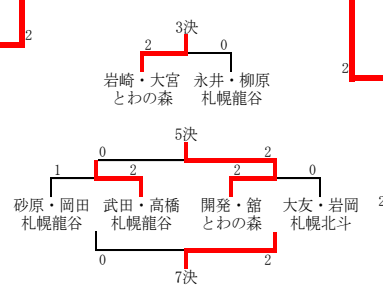

平成30年度札幌支部高等学校バドミントン選手権大会結果一覧

女子団体 (GT)

平成30年度札幌支部高等学校バドミントン選手権大会結果一覧

女子ダブルス

順位	選手名	所属校	対戦校	スコア
1	岩崎 真怜③大宮 菜々花③	とわの森三愛	開発 莉子③館 彩香③	2-0
2	井上 真名③杉原 美羽③	札幌国際情報	星 梨緒②佐々木 彩瑚②	2-0
3	加藤 心③中谷 美月③	藤女子	本田 唯②高田 優奈②	2-0
4	大村 愛佳③桑原 穂乃佳②	札幌稲雲	河合 美咲②森田 羽美②	2-0
5	大橋 唯③亀田 侑菜③	札幌丘珠	柳瀬 未来③木村 雅③	2-0
6	大友 絢由②小間 咲耶可②	札幌第一	中村 夏海③野村 紗哉子③	2-0
7	相田 遥①高田 梨世①	北星学園女子	近藤 鈴夏②禮堂 早喜①	2-0
8	僧都 亜衣子③三浦 千乃②	石狩翔陽	坂本 茉凜③富谷 日南子②	2-0
9	本間 鈴加②山本 花乃②	恵庭南	藤山 佳蓮②遠藤 由唯②	2-0
10	山田 菜月①谷本 七海①	北海学園札幌	佐藤 里香②野尻 美咲①	2-0
11	米澤 楓③佐藤 若奈②	江別	佐々木 優輝③和田 悠花③	2-0
12	谷村 瑠衣③諸橋 柚衣③	札幌白石	横山 瑠乃③齋藤 三奈③	2-0
13	宗片 風夏③筒淵 遙圭②	千歳	加藤 花音③今村 早希③	2-0
14	中村 華梨③大和田 莉子①	札幌真栄	藤本 ありさ③上野 笑瑠③	2-0
15	星 楓羽歌③武石 莉子②	石狩南	福本 莉奈③伊藤 瑠菜②	2-0
16	大槻 琴未③川合 すずか③	札幌清田	橘 結菜③三木 紬史②	2-0
17	室橋 奏見②嶋田 花梨①	北海道科学大	町田 真麻③石原 友希奈③	2-0
18	梅田 紗希③齊藤 美月③	札幌北	高屋敷 遥③小寺山 華麗③	2-0
19	土居 真璃奈③坂井 理紗③	札幌大谷	岩倉 綾音③高橋 有梨菜②	2-0
20	末武 桜来③工藤 古都②	札幌東商業	佐々木 麻依③下口谷 静香②	2-0
21	松井 悠華③廣中 ひかり③	恵庭北	加藤 里咲①藤野 里桜①	2-0
22	工藤 音々③佐々木 彩乃③	当別	丸矢 知里③伊藤 里奈③	2-0
23	飛山 紗輝③中村 柚香③	大麻	大竹 里奈③塩崎 妃芽乃③	2-0
24	寺尾 春佳②安彦 沙弥南③	札幌手稲	田代 彩菜③武田 真奈③	2-0
25	小山 璃梨香③大西 沙也加③	札幌北陵	大和 梨子②本間 奈結花②	2-0
26	石崎 杏奈③高橋 伽菜③	札幌南	佐々木 紗音③富田 星来③	2-0
27	本村 愛梨③北村 穂乃花③	札幌静修	佐々木 亜優③畑中 柚歩②	2-0
28	渡邊 静宮③山下 有沙③	北広島	鈴木 みほ③渡部 梨華③	2-0
29	中垣内 美奈③藤野 葉月③	札幌光星	石川 瑞希②秋田 香苗②	2-0
30	山口優希③野沢 里奈③	札幌南陵	長内 舞衣③瀬川 莉央③	2-0
31	砂原 真由霞③岡田 茉夕②	札幌龍谷	永井 梓帆③柳原 のぞみ③	2-0
32	武田 花音②高橋 亜夕②	札幌龍谷	大友 沙樹②岩岡 佑奈②	2-0
33	齋藤 美輝③木村 朱里②	東海大札幌	新屋 唯③吉田 薫③	2-0
34	神 遥菜③本間 亜汐②	札幌厚別	永田 瑞歩③山崎 愛永③	2-0
35	宮城 結③行天 真梨菜②	札幌創成	市橋 詩苑③小林 星稀③	2-0
36	三戸部 愛②佐藤 実紅②	札幌藻岩	相田 留奈②佐藤 美遥②	2-0
37	慶長 未紗③丸岡 侑称③	札幌山の手	佐藤 杏友菜③清水 友紀菜③	2-0
38	板田 百々花①諏訪 七望①	札幌新陽	畠山 小雪②中牟田 リラ②	2-0
39	水江 陽菜③加藤 望実③	札幌西	福田 舞桜②古谷 瑠菜②	2-0
40	安久津 莉亜③吉田 しおん②	立命館慶祥	安達 梨菜③山形 未羽③	2-0
41	一ノ瀬 優花③黒河 礼美③	札幌啓成	中島 爽仁亜③野見山 紗帆②	2-0
42	小川 幸子③小野 蘭③	札幌平岸	安達 妃奈②鎌田 柚衣②	2-0
43	前澤 璃子③一法師 華那③	札幌平岡	徳橋 みり③水上 楠々未①	2-0
44	小宮山 舞織③植松 このみ③	札幌東	嘉賀 彩花②倉見 乙楓②	2-0
45	千田 久美香③高田 南々葉③	札幌新川	前田 梨沙③堺 菜②	2-0
46	佐々木 菜摘③田中 沙音③	北星大附属	足立 梨紗③川村 美優③	2-0
47	照井 美月③西村 日那③	札幌あすかぜ	石山 友菜③清野 優花③	2-0
48	遠谷 佑奈②早川 侑貴②	札幌北斗	坂本 夏美③阿部 日向子③	2-0
49	林 沙弥果③市原 光桜③	札幌日大	池田 古都②渡邊 まどか②	2-0
50	佐藤 璃青③山下 果純③	札幌旭丘	小山内 桃花③村井 歩花③	2-0
51	佐藤 桃花③中江 ひより③	札幌英藍	水上 春菜③南谷 帆紀②	2-0
52	昔農 レナ③相馬 佑梨③	札幌東豊	岡田 明日圭③山岸 百恵③	2-0
53	山内 星奈③一宮 晴香②	札幌東陵	荻原 姫奈③若菜 瑞己③	2-0
54	山中 天乃③成田 梨音③	札幌啓北商業	宮野 愛梨③柄澤 しずく③	2-0
55	米谷 紗花①吉川 すず①	札幌開成	渡辺 歩果②穴田 莉音①	2-0
56	山口 菜優②漆沢 菜々花②	北広島西	山田 朝香③玉田 瑞歩②	2-0
57	中村 美和②石川 理子②	札幌西陵	岡本 梨奈③平田 莉穂③	2-0
58	平野 瑞希③樋口 祐香③	札幌月寒	田中 真杏②上野 愛紗①	2-0
59	坂本 理宇③玉熊 仁茅里③	野幌	大西 七星③鷹野 里奈③	2-0
60	濱谷 理菜②小島 奈々②	北海	玉村 香乃③銘苅 ひろ②	2-0
61	加賀 陽香莉③日笠 美空②	札幌静修	名畑 侑香③児玉 美咲③	2-0
			村田 梨鈴③佐藤 凜佳②	2-0
			とわの森三愛	123