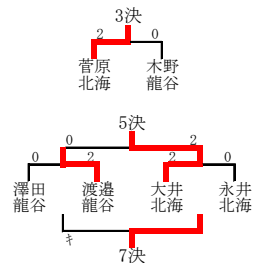

順位	選手名	所属校	対戦相手	スコア	順位	選手名	所属校	スコア
1	岡嶋 慧③	札幌第一	桜本 倅辰③	2-0	62	桜本 倅辰③	札幌第一	2-0
2	堺 涼③	野幌	森田 樹③	2-0	63	森田 樹③	札幌丘珠	2-0
3	大橋 醇也③	石狩南	星野 達輝②	2-0	64	星野 達輝②	恵庭南	2-0
4	寶利 尚③	札幌清田	久保内 海③	2-0	65	久保内 海③	札幌山の手	2-0
5	萩生田 俊輔③	札幌北陵	千野 太輔③	2-1	66	千野 太輔③	札幌北	2-1
6	柏民 湧太③	恵庭南	池田 佑雅②	2-0	67	池田 佑雅②	札幌真栄	2-0
7	長尾 文秀③	札幌創成	工藤 琉雅②	2-0	68	工藤 琉雅②	札幌大谷	2-0
8	古谷 裕太③	北海道科学大	眞岩 諒①	2-0	69	眞岩 諒①	札幌創成	2-0
9	内間 唯斗③	北広島西	小野 航征③	2-1	70	小野 航征③	石狩南	2-1
10	伊藤 皓泰③	札幌厚別	毛利 銀蔵③	2-0	71	毛利 銀蔵③	札幌国際情報	2-0
11	浅沼 祐輝②	札幌白陵	金澤 天斗③	2-0	72	金澤 天斗③	札幌白陵	2-0
12	中村 真也②	札幌平岡	菅原 俊輔③	2-0	73	菅原 俊輔③	北海道科学大	2-0
13	岡 龍馬②	札幌大谷	山口 星③	2-0	74	山口 星③	千歳北陽	2-0
14	對馬 章太③	千歳北陽	栗飯原 翔③	2-0	75	栗飯原 翔③	千歳	2-0
15	柳沢 一茶③	札幌藻岩	桑山 颯③	2-0	76	桑山 颯③	札幌琴似工業	2-0
16	岸本 凌③	札幌西	山根 滉太郎③	2-0	77	山根 滉太郎③	札幌西	2-0
17	山本 久貴②	札幌新陽	二本柳 直樹③	2-0	78	二本柳 直樹③	札幌東陵	2-0
18	西田 翔③	札幌西陵	中村 圭汰③	2-0	79	中村 圭汰③	札幌白石	2-0
19	齋藤 隆ノ輔②	札幌英藍	櫻村 拓真②	2-0	80	櫻村 拓真②	札幌藻岩	2-0
20	山田 光太郎③	東海大札幌	鎌田 直樹③	2-0	81	鎌田 直樹③	大麻	2-0
21	永井 光③	立命館慶祥	白石 卓也③	2-0	82	白石 卓也③	恵庭北	2-0
22	林 丈流③	札幌山の手	宮坂 和宏③	2-0	83	宮坂 和宏③	札幌西陵	2-0
23	中野 玲央③	札幌琴似工業	吉田 蓮③	2-0	84	吉田 蓮③	石狩翔陽	2-0
24	其田 晃季③	札幌日大	成田 幸市③	2-0	85	成田 幸市③	札幌北陵	2-0
25	大浦 隼人③	札幌あすかぜ	高橋 蓮③	2-0	86	高橋 蓮③	当別	2-0
26	杉本 彪流②	恵庭北	大槻 晟也③	2-0	87	大槻 晟也③	札幌あすかぜ	2-0
27	久保 沙佑③	札幌東豊	齋藤 浩成②	2-0	88	齋藤 浩成②	札幌啓成	2-0
28	照沼 強真②	北星大附属	菊地 史恭①	2-0	89	菊地 史恭①	札幌静修	2-0
29	星 毅仁②	札幌旭丘	太田優希①	2-0	90	太田優希①	北星大附属	2-0
30	上杉 洸太郎③	札幌真栄	大井 濟聡③	2-0	91	大井 濟聡③	北海	2-0
31	澤田 伊吹③	札幌龍谷	永井 颯人③	2-0	92	永井 颯人③	北海	2-0
32	渡邊 昂進②	札幌龍谷	佐瀬 太一①	2-0	93	佐瀬 太一①	札幌啓北商業	2-0
33	伊藤 大生③	千歳	田村 京太郎③	2-0	94	田村 京太郎③	札幌平岸	2-0
34	水柿 孝弥③	札幌南	大西 昇吾③	2-0	95	大西 昇吾③	札幌厚別	2-0
35	青野 翔太②	札幌稲雲	山本 鷹生③	2-0	96	山本 鷹生③	札幌光星	2-0
36	佐藤 優太郎③	札幌丘珠	下藤 雅也③	2-0	97	下藤 雅也③	北海学園札幌	2-0
37	沼田 了③	札幌手稲	伊清 瑞樹③	2-0	98	伊清 瑞樹③	野幌	2-0
38	澤田 連②	札幌東陵	鳥山 航③	2-0	99	鳥山 航③	札幌清田	2-0
39	平澤 太一②	札幌啓成	西尾 直人②	2-0	100	西尾 直人②	札幌新陽	2-0
40	今野 哲郎②	札幌啓北商業	松山 郁也③	2-0	101	松山 郁也③	札幌新川	2-0
41	宮田 和季②	札幌平岸	山田 琉碧②	2-0	102	山田 琉碧②	札幌北斗	2-0
42	田川 滉樹②	札幌月寒	齊藤 就摩③	2-0	103	齊藤 就摩③	札幌東	2-0
43	臺藏 弘隼③	札幌新川	守野 駿良②	2-0	104	守野 駿良②	札幌東豊	2-0
44	竹内 裕瑛①	札幌静修	小林 来偉③	2-0	105	小林 来偉③	札幌開成	2-0
45	菊地 諒一③	札幌東	近藤 慧③	2-0	106	近藤 慧③	札幌第一	2-0
46	竹田 颯汰②	札幌北斗	伊藤 伸悟③	2-0	107	伊藤 伸悟③	札幌旭丘	2-0
47	安井 渉真③	札幌白石	猪苗代 大智②	2-0	108	猪苗代 大智②	札幌日大	2-0
48	社本 航③	大麻	涌井 創一朗③	2-0	109	涌井 創一朗③	札幌南	2-0
49	若山 航太③	北海学園札幌	片倉 陽斗③	2-0	110	片倉 陽斗③	札幌手稲	2-0
50	中村 悠汰②	北広島西	平元 康生③	2-0	111	平元 康生③	札幌月寒	2-0
51	上村 哲司③	札幌南陵	林 颯太③	2-0	112	林 颯太③	札幌稲雲	2-0
52	上野 温希③	江別	高橋 康平③	2-0	113	高橋 康平③	立命館慶祥	2-0
53	福井 誠弘③	札幌光星	増田 裕希③	2-0	114	増田 裕希③	札幌平岡	2-0
54	齋藤 栄③	石狩翔陽	廣瀬 凌雅③	2-0	115	廣瀬 凌雅③	札幌工業	2-0
55	山田 涼介③	当別	本山 将大③	2-0	116	本山 将大③	東海大札幌	2-0
56	平野 楓河③	札幌国際情報	木戸 湊人②	2-0	117	木戸 湊人②	北広島	2-0
57	山本 一稀③	札幌開成	小木曾 紘太②	2-0	118	小木曾 紘太②	札幌南陵	2-0
58	布川 亮介③	札幌北	山口 侑也③	2-0	119	山口 侑也③	札幌英藍	2-0
59	今野 陸③	札幌工業	上原 達也③	2-0	120	上原 達也③	江別	2-0
60	熊谷 真吾③	北広島	木野 舜悟①	2-0	121	木野 舜悟①	札幌龍谷	2-0
61	菅原 睦生③	北海