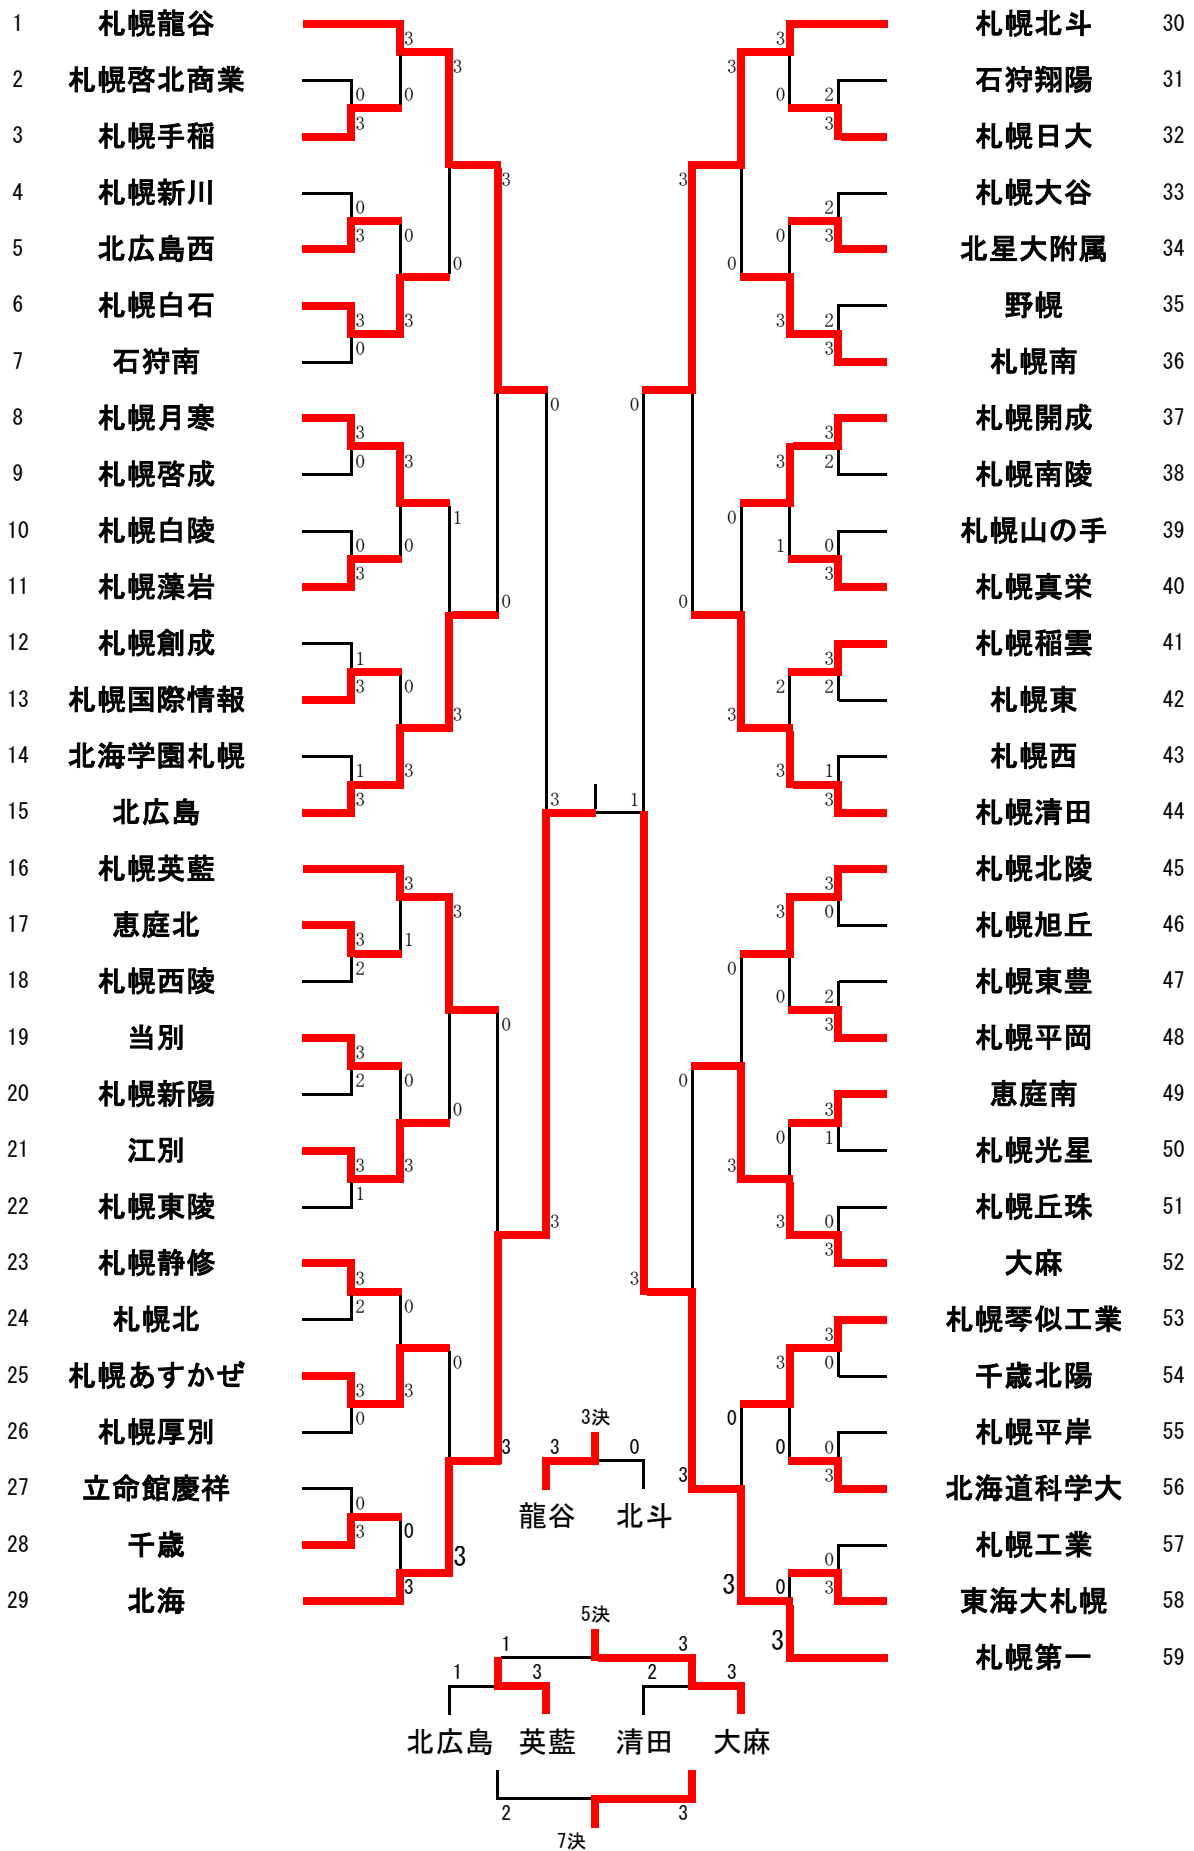

平成30年度札幌支部高等学校バドミントン選手権大会結果一覧
男子団体 (B T)

平成30年度札幌支部高等学校バドミントン選手権大会結果一覧

男子ダブルス (BD)

順位	選手名	所属校	対戦校	スコア	選手名	所属校	順位
1	野上 拓哉③大井 濟聡③	北海	平瀬 太一③菅原 睦生③	2-0	中村 敏人③田川 亮③	北海	62
2	佐野 広大②宮本 浩②	札幌南陵	高橋 康平③嶋田 圭太郎③	2-0	高橋 修也③松井 健吾③	札幌清田	63
3	山田 光太郎③藤山 将大③	東海大札幌	丸谷 翔太③阿部 奈央生②	2-0	木戸 司 瑛稀②鎌田 雅史②	札幌大谷	64
4	森田 樹③佐藤 優太郎③	札幌丘珠	上林 恭輔③佐藤 輝一③	2-0	下藤 雅也③町田 学豊③	北海学園札幌	65
5	内藤 和志②池田 康太②	札幌旭丘	加藤 豪琉②星 毅仁②	2-0	小木曾 紘太②益田 享佑②	札幌南陵	66
6	山口 侑也③田島 葵音②	札幌英藍	熊谷 眞吾③松戸 湊人②	2-0	栗飯原 翔③遠藤 駿仁③	千歳	67
7	西田 翔③日浦 玲央③	札幌西陵	熊谷 真吾③松戸 湊人②	2-0	和泉 雄大③川辺 圭太③	札幌丘珠	68
8	田上 公太②宮崎 浩駿③	千歳	熊谷 眞吾③松戸 湊人②	2-0	畠山 凌③鎌田 直樹③	大麻	69
9	増田 裕希③日津田 史玖②	札幌平岡	熊谷 眞吾③松戸 湊人②	2-0	平元 康生③田川 澁樹②	札幌月寒	70
10	清水 一喜②白川 誠也②	立命館慶祥	熊谷 眞吾③松戸 湊人②	2-0	上田 拓斗③飯 亮汰②	札幌東陵	71
11	渋谷 京平②藤村 柊人②	北星大附属	熊谷 眞吾③松戸 湊人②	2-0	小園 龍樹①浅野 直人①	千歳北陽	72
12	山根 澁太郎③畠本 凌③	札幌西	熊谷 眞吾③松戸 湊人②	2-0	鴻上 真之介①安達 匠①	北海道科学大	73
13	松原 涼介③菅田 蓮③	石狩翔陽	熊谷 眞吾③松戸 湊人②	2-0	山本 鷹生③松木 駿③	札幌光星	74
14	社本 航③若原 椿②	大麻	熊谷 眞吾③松戸 湊人②	2-0	毛利 銀藏③野野 楓河③	札幌国際情報	75
15	柏民 湧太③星野 達輝②	恵庭南	熊谷 眞吾③松戸 湊人②	2-0	澤田 新太郎②谷口 聖太②	東海大札幌	76
16	小林 奏太③鶴川 龍生③	札幌新川	熊谷 眞吾③松戸 湊人②	2-0	白石 卓也③込川 竜士③	恵庭北	77
17	山田 琉碧②齋村 和真②	札幌北斗	熊谷 眞吾③松戸 湊人②	2-0	能登 大貴③田原 崇生②	札幌工業	78
18	水柿 孝弥③田井 創一朗③	札幌南	熊谷 眞吾③松戸 湊人②	2-0	伊清 瑞樹③宮崎 惠春②	野幌	79
19	山口 星③野馬 章太③	千歳北陽	熊谷 眞吾③松戸 湊人②	2-0	宝福 悠太③冨澤 真碧③	札幌創成	80
20	土合 貴王①奥島 悠那①	札幌山の手	熊谷 眞吾③松戸 湊人②	2-0	樫崎 太希③田川 亮介③	札幌北	81
21	上杉 洸太郎③奥田 尚希③	札幌真栄	熊谷 眞吾③松戸 湊人②	2-0	佐藤 匠起②益嶽 遼河②	恵庭南	82
22	惣伊田 翼③田原 達也③	江別	熊谷 眞吾③松戸 湊人②	2-0	上野 温希③森脇 太郎③	江別	83
23	伊藤 知浩②草薙 洸太①	北広島西	熊谷 眞吾③松戸 湊人②	2-0	箕輪 憲人③田本 一稀③	札幌開成	84
24	柳沢 一茶③佐藤 雄大③	札幌藻岩	熊谷 眞吾③松戸 湊人②	2-0	金沢 憲樹③野崎 稜太③	札幌東豊	85
25	池内 涼③黒滝 輝生③	北海学園札幌	熊谷 眞吾③松戸 湊人②	2-0	片倉 陽斗③加藤 良憲②	札幌手稲	86
26	岩淵 晴紀③山崎 裕司②	札幌光星	熊谷 眞吾③松戸 湊人②	2-0	金澤 天斗③浅沼 祐輝②	札幌白陵	87
27	安部 佑星②野居延 正也②	札幌平岸	熊谷 眞吾③松戸 湊人②	2-0	滝本 祐己③田村 圭汰③	札幌白石	88
28	漆沢 真綺③山末 晃平①	札幌厚別	熊谷 眞吾③松戸 湊人②	2-0	松山 郁也③齋藤 弘隼③	札幌新川	89
29	土山 俊輝③田山 理輝③	恵庭北	熊谷 眞吾③松戸 湊人②	2-0	高橋 蓮③佐々木 龍騎②	当別	90
30	久保 沙佑③佐々木 竜弥②	札幌東豊	熊谷 眞吾③松戸 湊人②	2-0	近藤 慧③ 岡嶋 慧③	札幌第一	91
31	本間 風太③澤田 伊吹③	札幌龍谷	熊谷 眞吾③松戸 湊人②	2-0	柴谷 康介②結田 瑛介②	札幌第一	92
32	渡邊 昂進②奥野 舜悟①	札幌龍谷	熊谷 眞吾③松戸 湊人②	2-0	奥山 雄高①佐々木 敦祐①	札幌啓北商業	93
33	佐々木 珠利②山口 凱羅②	札幌あすかぜ	熊谷 眞吾③松戸 湊人②	2-0	園田 暖稀②山本 貴義①	札幌南	94
34	伊藤 彩人②奥田 海馬①	札幌白陵	熊谷 眞吾③松戸 湊人②	2-0	藤田 景也③田中 柊也③	札幌平岸	95
35	齋藤 浩成②田澤 太一②	札幌啓成	熊谷 眞吾③松戸 湊人②	2-0	小野 航征③藤井 昭豪③	石狩南	96
36	二本柳 直樹③澤田 連②	札幌東陵	熊谷 眞吾③松戸 湊人②	2-0	清水 大希③宮坂 和宏③	札幌西陵	97
37	竹内 裕瑛①藤地 史恭①	札幌静修	熊谷 眞吾③松戸 湊人②	2-0	若本 隆貴③越 颯太③	札幌稲雲	98
38	芳賀 優太③原 拓也③	札幌琴似工業	熊谷 眞吾③松戸 湊人②	2-0	行田 陽平③田村 航大③	石狩翔陽	99
39	齊藤 就摩③藤地 諒一③	札幌東	熊谷 眞吾③松戸 湊人②	2-0	作山 直輝③松田 裕也③	札幌東	100
40	山田 涼介③近藤 陸③	当別	熊谷 眞吾③松戸 湊人②	2-0	熊谷 龍輝②馬場 康綺②	札幌北斗	101
41	青野 翔大②阿原 龍②	札幌稲雲	熊谷 眞吾③松戸 湊人②	2-0	高橋 優利③谷田 敦也①	札幌西	102
42	金森 匡吾①田松 賢太①	札幌開成	熊谷 眞吾③松戸 湊人②	2-0	辻脇 吏貢②重 玲央②	札幌新陽	103
43	佐藤 惇貴③齋藤 弥紘③	札幌手稲	熊谷 眞吾③松戸 湊人②	2-0	寺澤 那乃③近藤 亮太③	札幌真栄	104
44	辻 希夢②田口 遥都②	札幌白石	熊谷 眞吾③松戸 湊人②	2-0	工藤 拓也③福井 悠月②	札幌平岡	105
45	大喜多 航斗②岡崎 亮介②	札幌国際情報	熊谷 眞吾③松戸 湊人②	2-0	齋藤 椋②園松 慎之助①	札幌龍谷	106
46	菅 暖人①佐々木 蓮①	札幌新陽	熊谷 眞吾③松戸 湊人②	2-0	安齋 日向①菅崎 悠永①	北星大附属	107
47	岡 龍馬②田保田 匠②	札幌大谷	熊谷 眞吾③松戸 湊人②	2-0	池崎 有紀③池田 祥平③	札幌日大	108
48	島 俊輔③佐野 友樹③	北広島	熊谷 眞吾③松戸 湊人②	2-0	岩見田 光多③櫻村 拓真②	札幌藻岩	109
49	寶利 尚③宮崎 響③	札幌清田	熊谷 眞吾③松戸 湊人②	2-0	野上 享祐③佐藤 祥吾②	札幌北陵	110
50	今野 哲郎②佐瀬 太一①	札幌啓北商業	熊谷 眞吾③松戸 湊人②	2-0	高橋 康平③嶋田 圭太郎③	立命館慶祥	111
51	高田 大樹③益澤 研斗③	北海道科学大	熊谷 眞吾③松戸 湊人②	2-0	藪 悠生②伊藤 俊介②	札幌あすかぜ	112
52	今野 陸③廣瀬 凌雅③	札幌工業	熊谷 眞吾③松戸 湊人②	2-0	須藤 康敬③齋藤 隆ノ輔②	札幌英藍	113
53	大橋 醇也③坂井 翔哉③	石狩南	熊谷 眞吾③松戸 湊人②	2-0	久保内 海③越 丈流③	札幌山の手	114
54	千野 太輔③田村 陸斗③	札幌北	熊谷 眞吾③松戸 湊人②	2-0	丸谷 翔太③阿部 奈央生②	札幌厚別	115
55	長尾 文秀③田川 哲平③	札幌創成	熊谷 眞吾③松戸 湊人②	2-0	上林 恭輔③佐藤 輝一③	札幌琴似工業	116
56	大関 雅空③谷井 瑞葵③	札幌日大	熊谷 眞吾③松戸 湊人②	2-0	加藤 豪琉②星 毅仁②	札幌旭丘	117
57	堺 涼③高木 勇輝②	野幌	熊谷 眞吾③松戸 湊人②	2-0	熊谷 眞吾③松戸 湊人②	北広島	118
58	萩生田 俊輔③益谷 知生②	札幌北陵	熊谷 眞吾③松戸 湊人②	2-0	中山 遥斗②田田 詩遠②	札幌啓成	119
59	内間 唯斗③市原 侑星③	北広島西	熊谷 眞吾③松戸 湊人②	2-0	安宅 綾真②佐藤 圭剛①	札幌静修	120
60	石井 悠輝③菅原 靖③	札幌月寒	熊谷 眞吾③松戸 湊人②	2-0	平瀬 太一③菅原 睦生③	北海	121
61	桜本 伴辰③山崎 汰一③	札幌第一	熊谷 眞吾③松戸 湊人②	2-0			