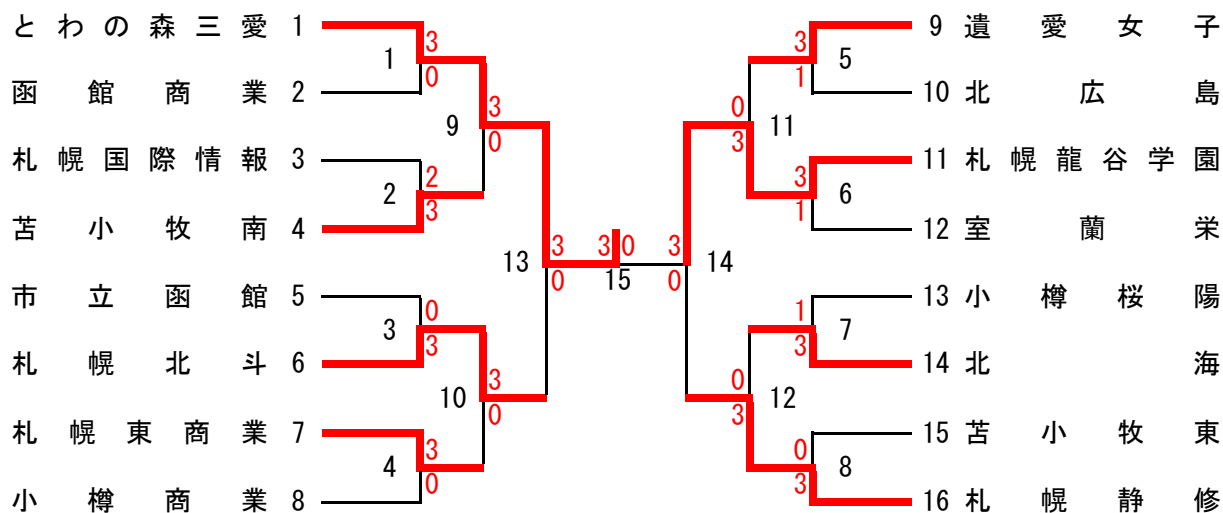

学校対抗 女子団体戦(GT)

北北海道

南北海道

全道決勝