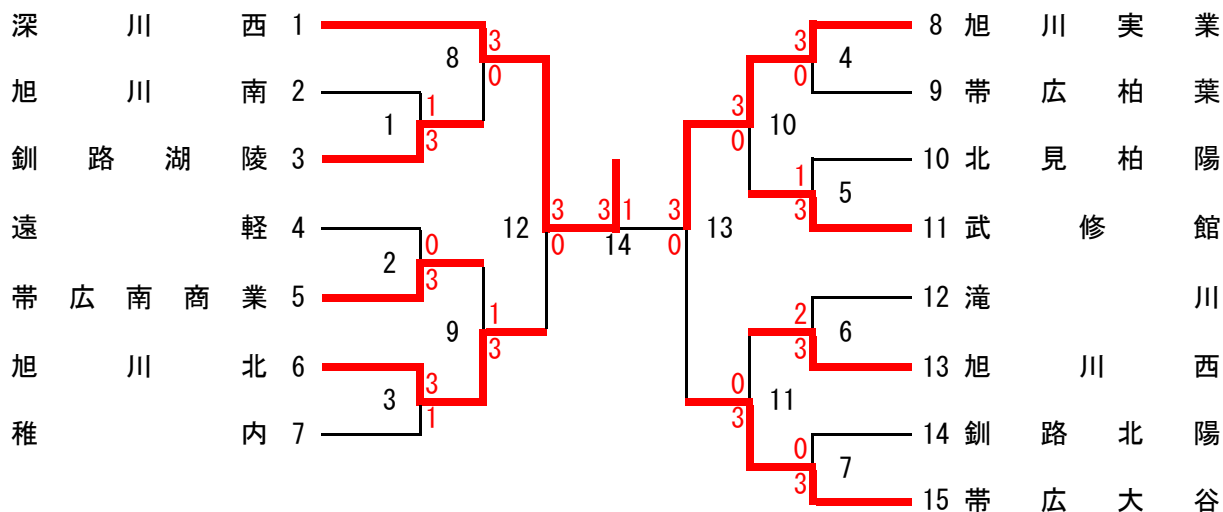

学校対抗 女子団体戦(GT)

北北海道

南北海道

全道決勝