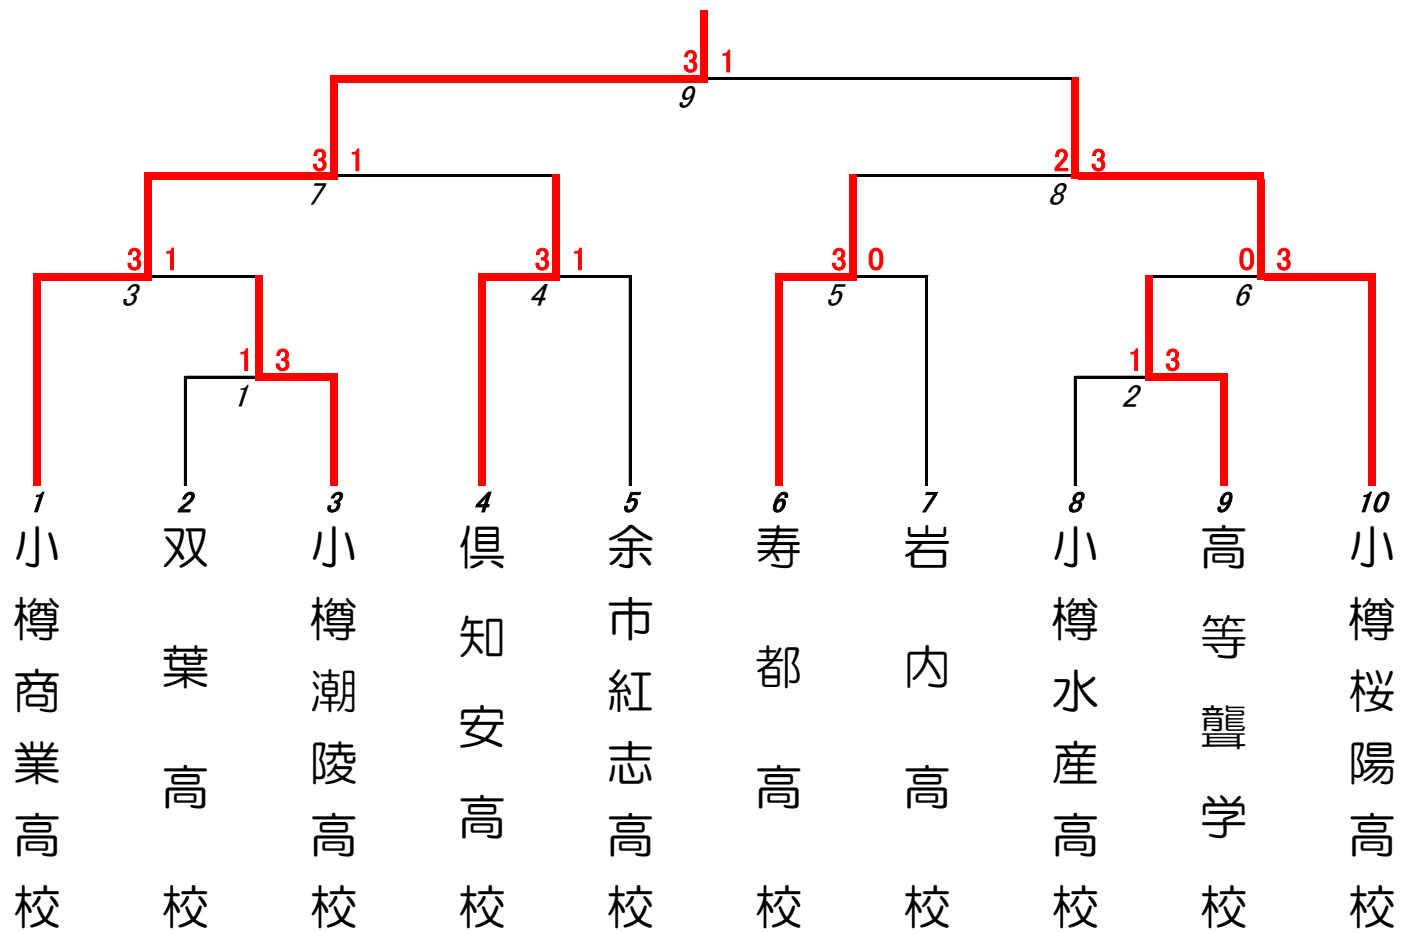

男子団体 [BT]

小樽工業高校

女子団体 [GT]

小樽商業高校

# 男子ダブルス [BD]

# 女子ダブルス [GD]

# 女子シングルス [GS]

2-1  
37  
佐々木 堀