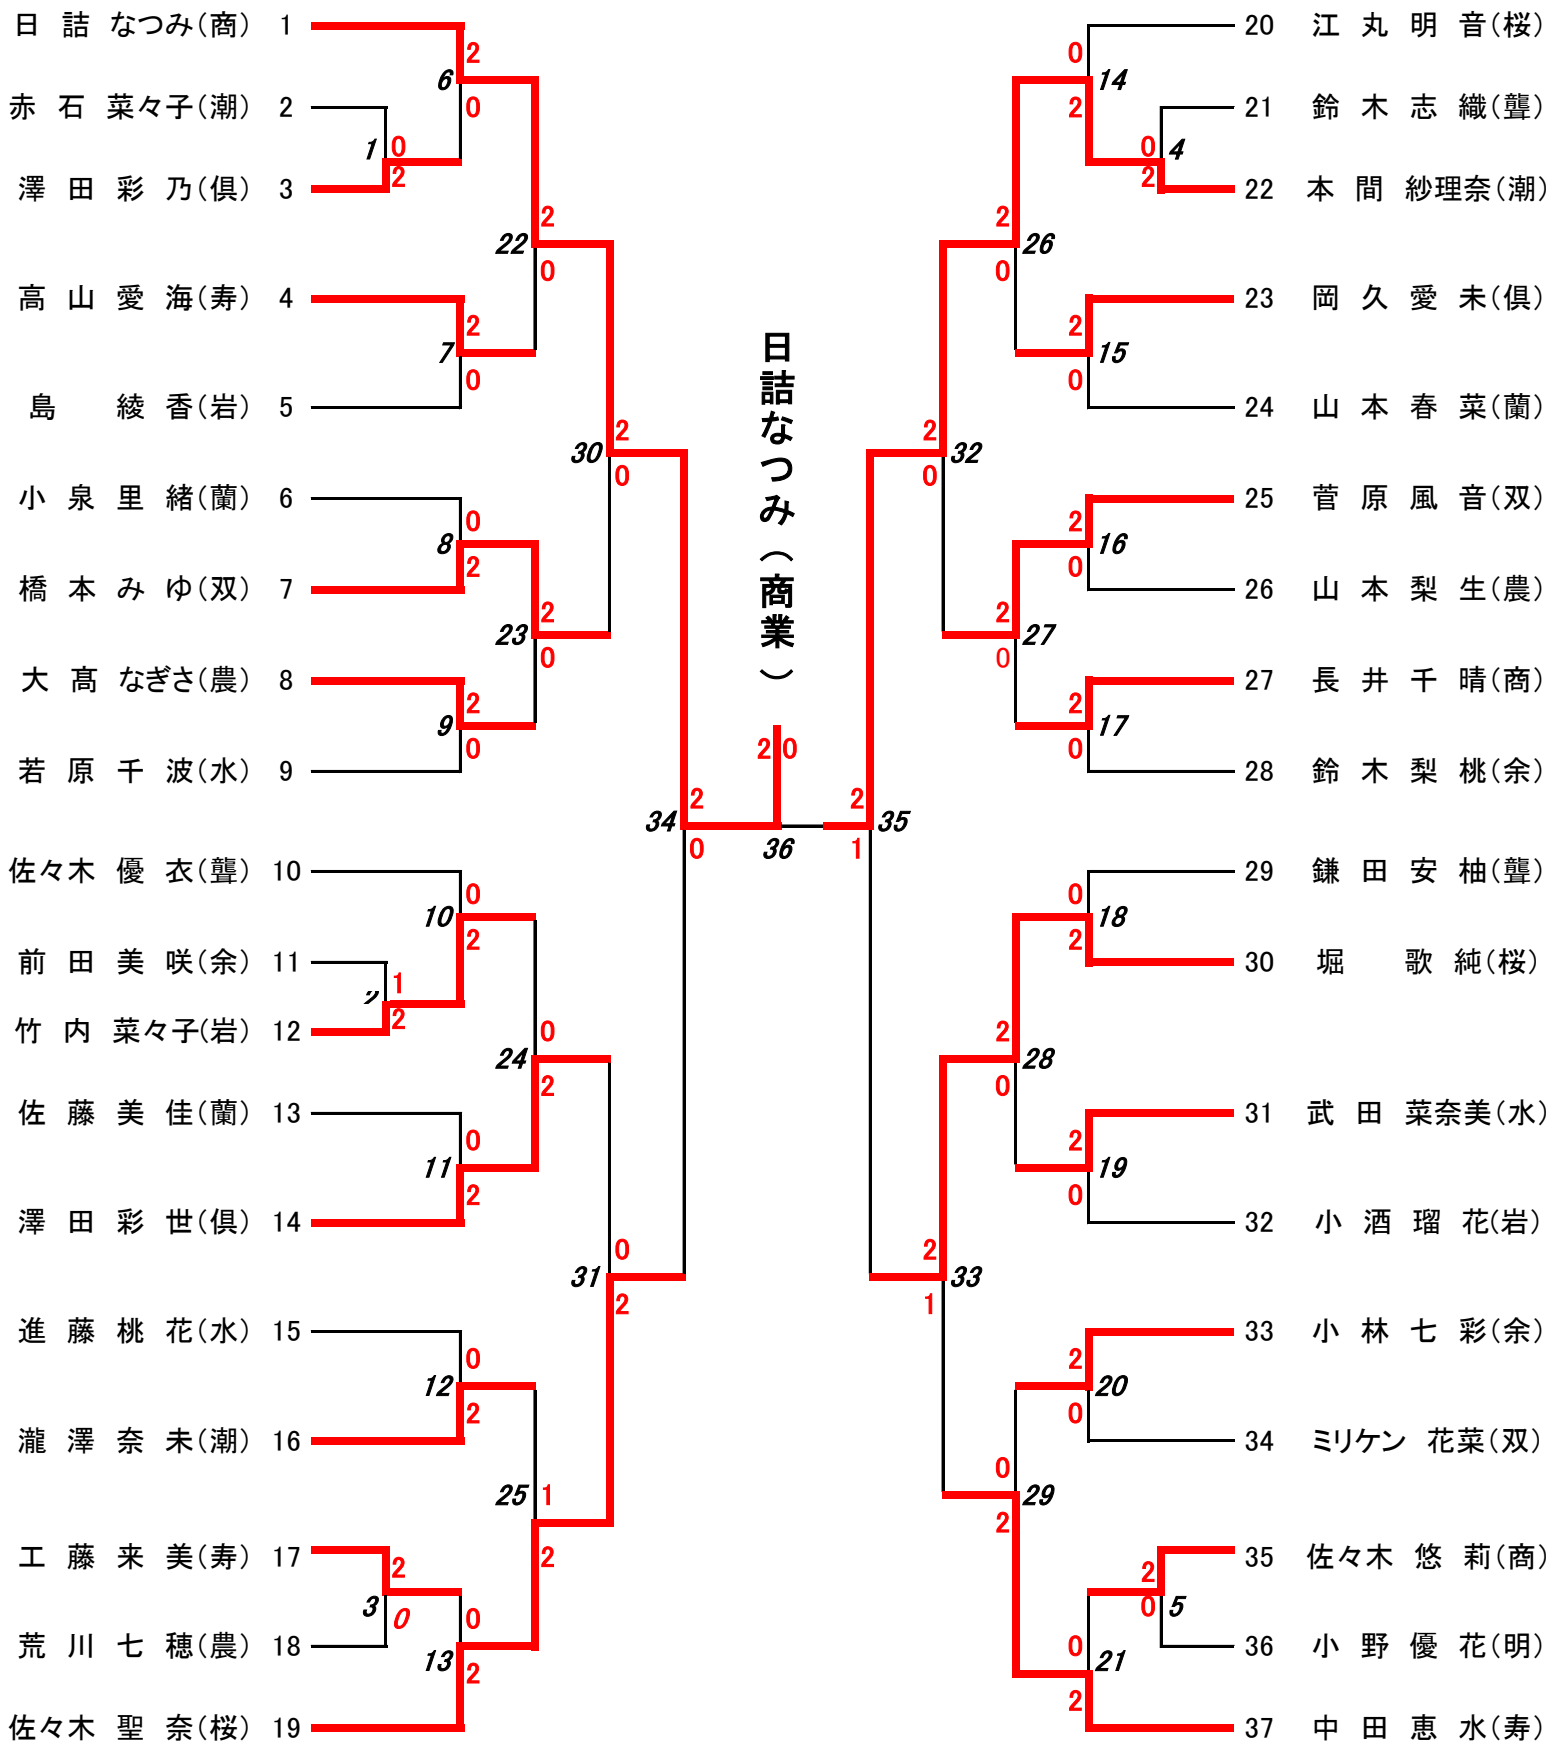

男子団体 [BT]

小樽工業高校

女子団体 [GT]

小樽商業高校

# 男子ダブルス [BD]

# 女子ダブルス [GD]

# 女子シングルス [GS]

2-1  
37  
佐々木 堀