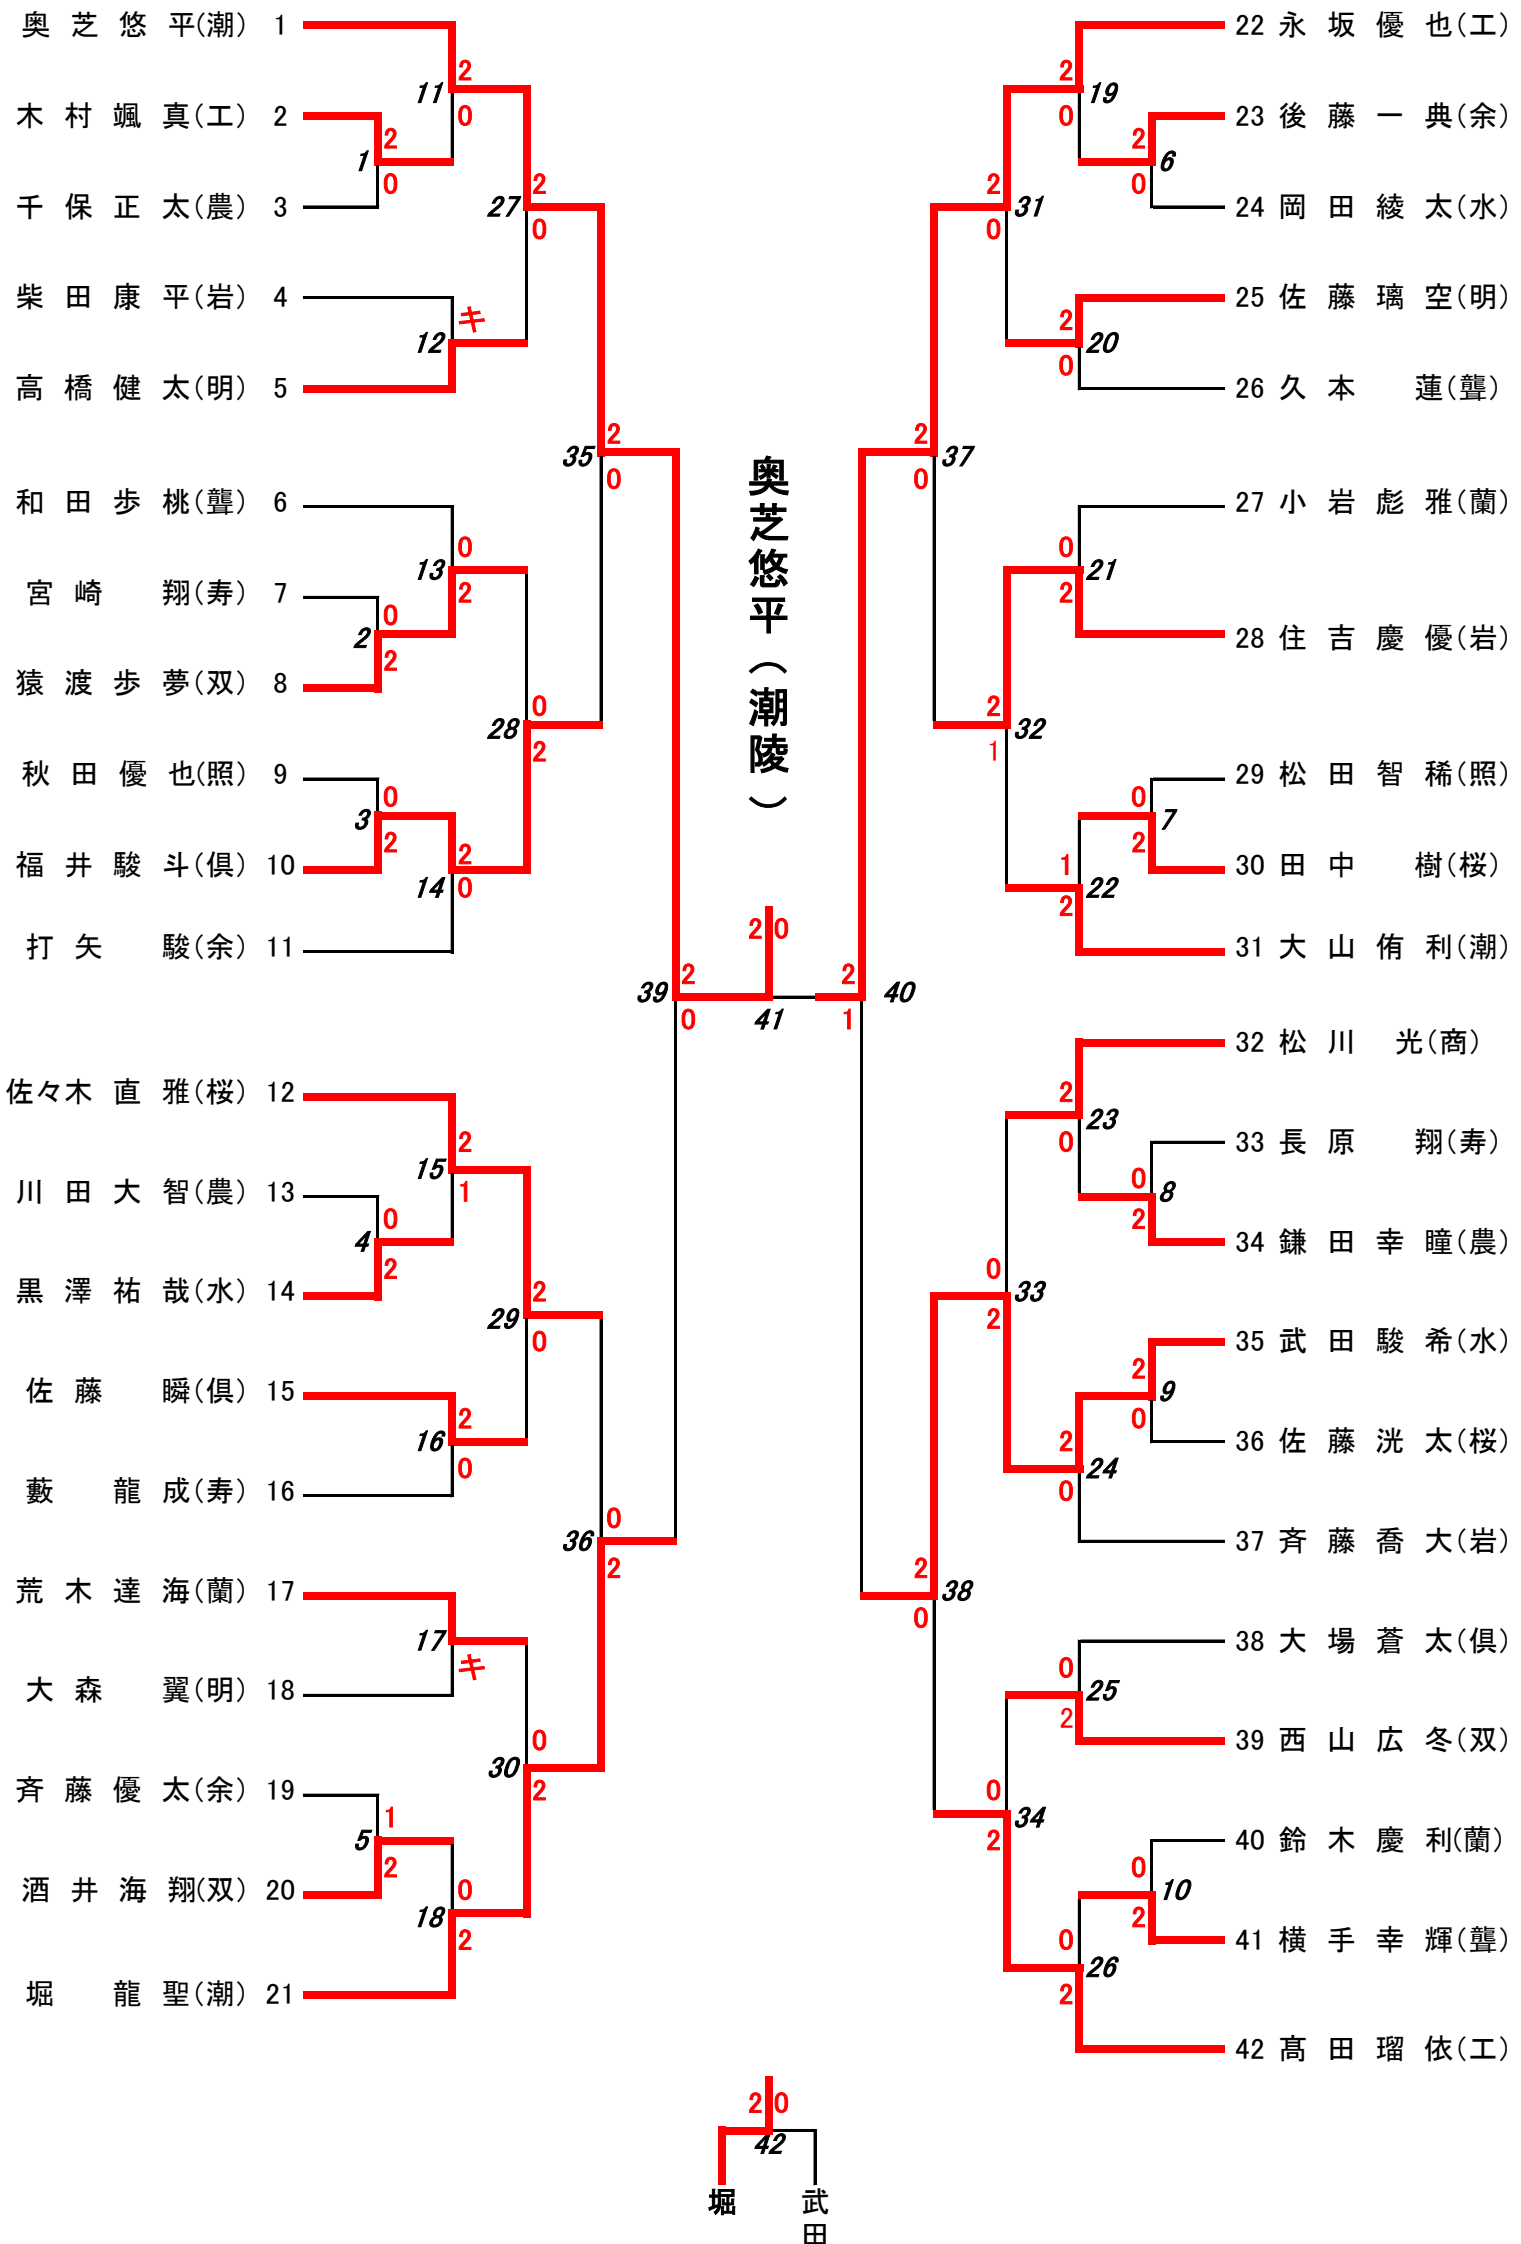

男子団体 [BT]

小樽工業高校

女子団体 [GT]

小樽商業高校

# 男子ダブルス [BD]

# 女子ダブルス [GD]

# 女子シングルス [GS]

2-1  
37  
佐々木 堀