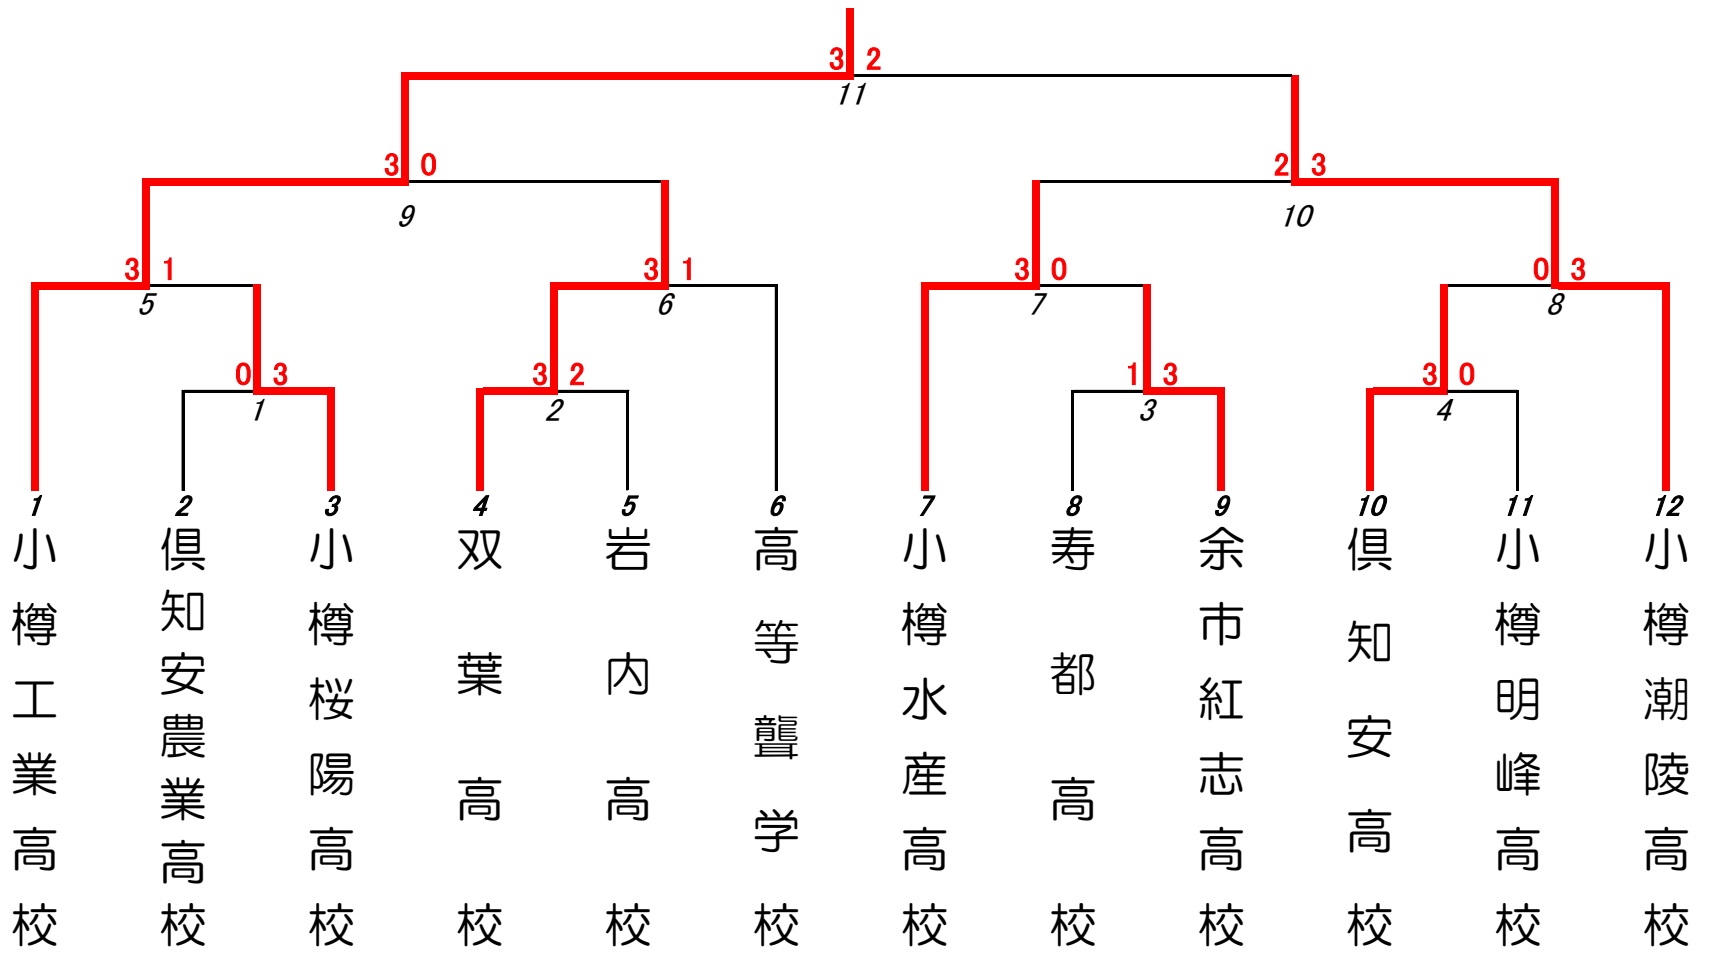

男子団体 [BT]

小樽工業高校

女子団体 [GT]

小樽商業高校

# 男子ダブルス [BD]

# 女子ダブルス [GD]