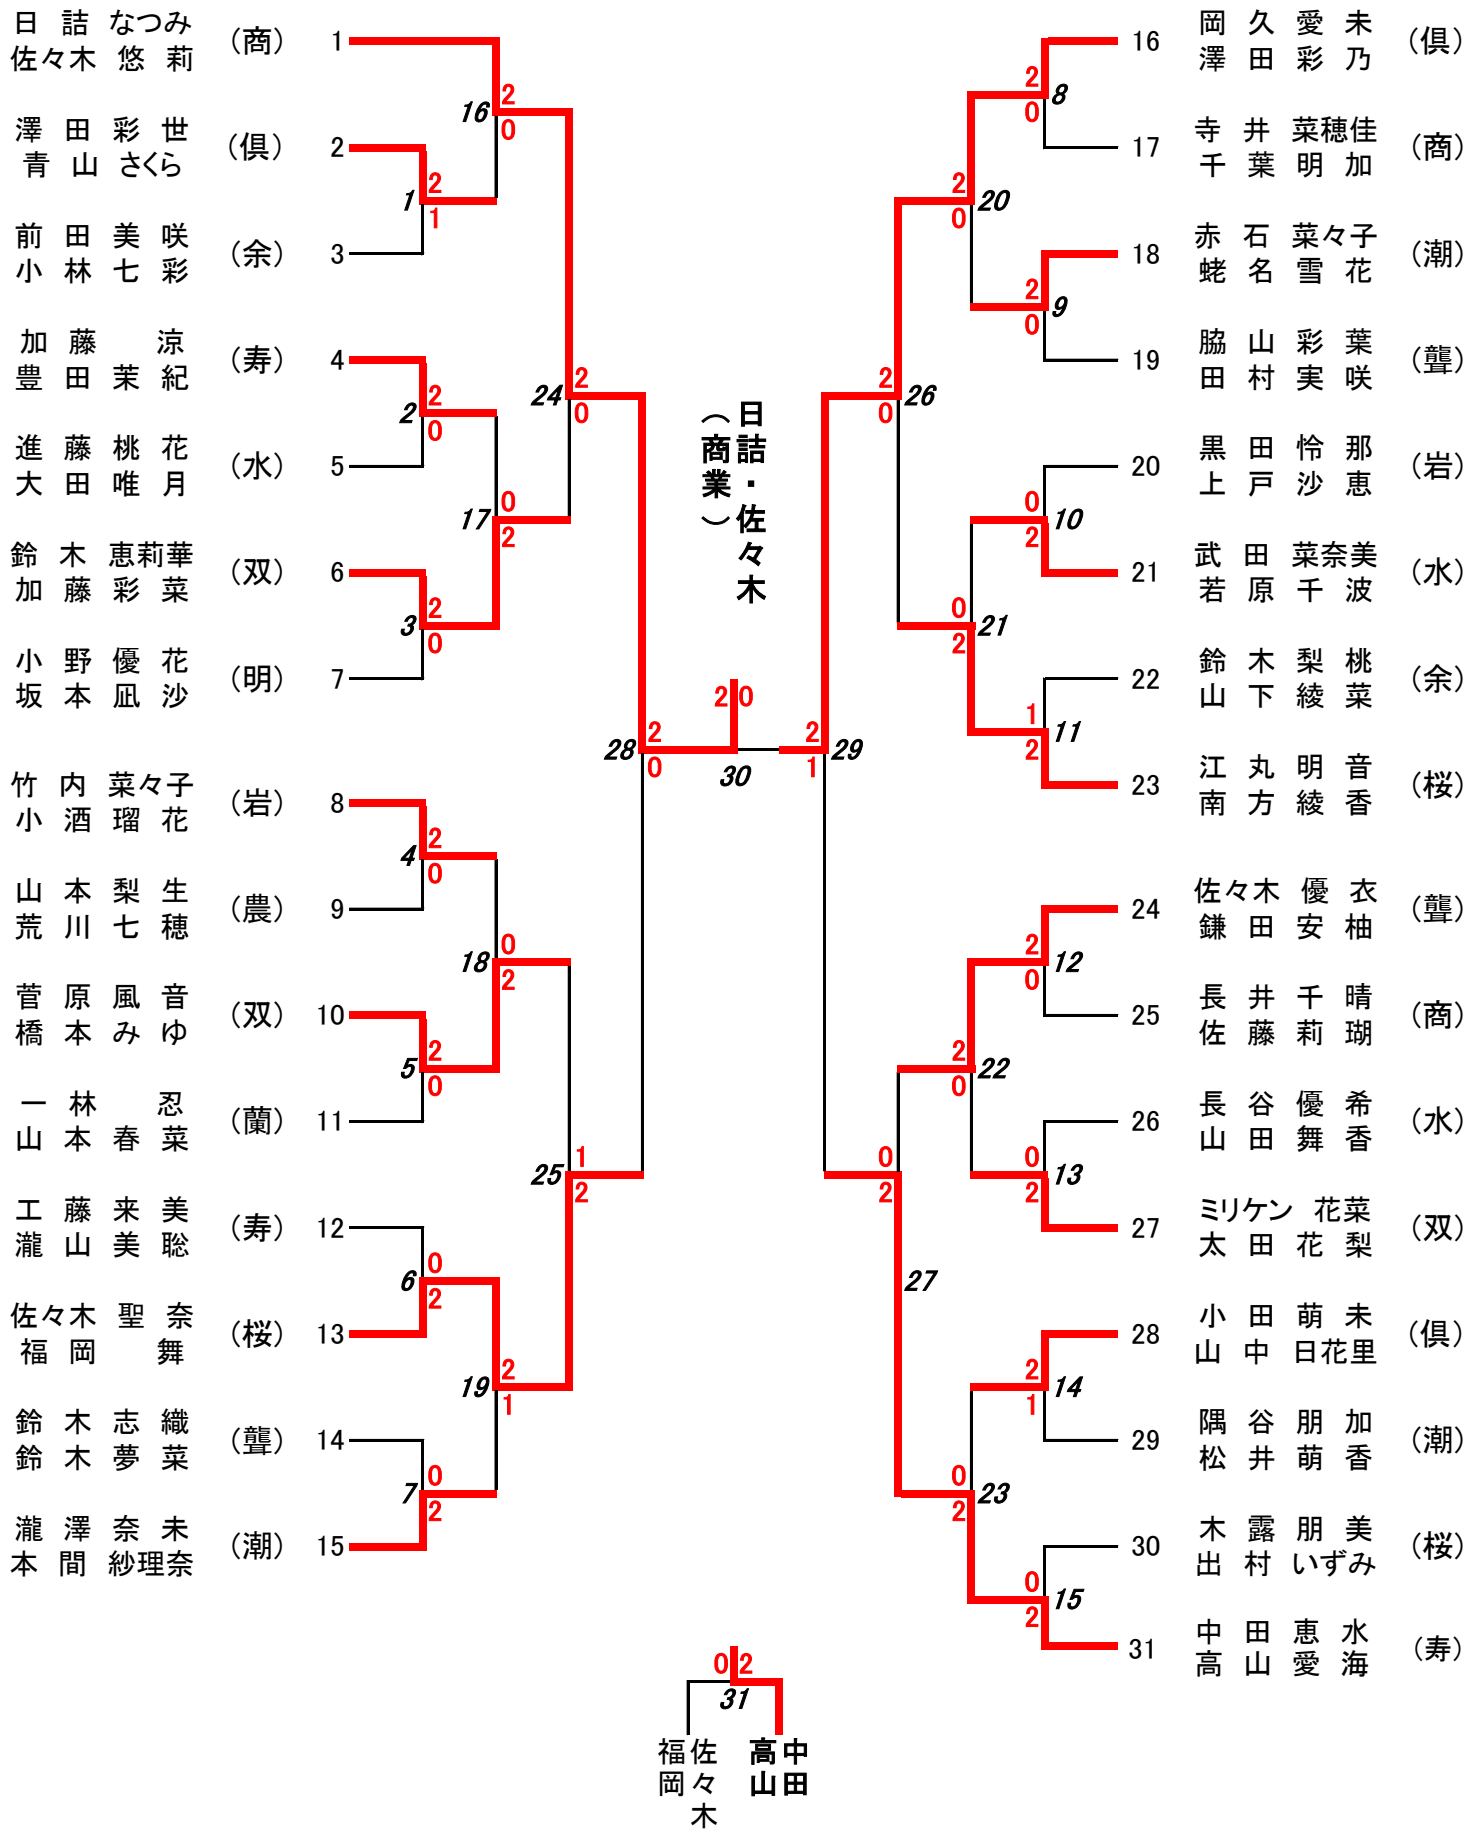

男子団体 [BT]

小樽工業高校

女子団体 [GT]

小樽商業高校

# 男子ダブルス [BD]

# 女子ダブルス [GD]

# 女子シングルス [GS]

2-1  
37  
佐々木 堀