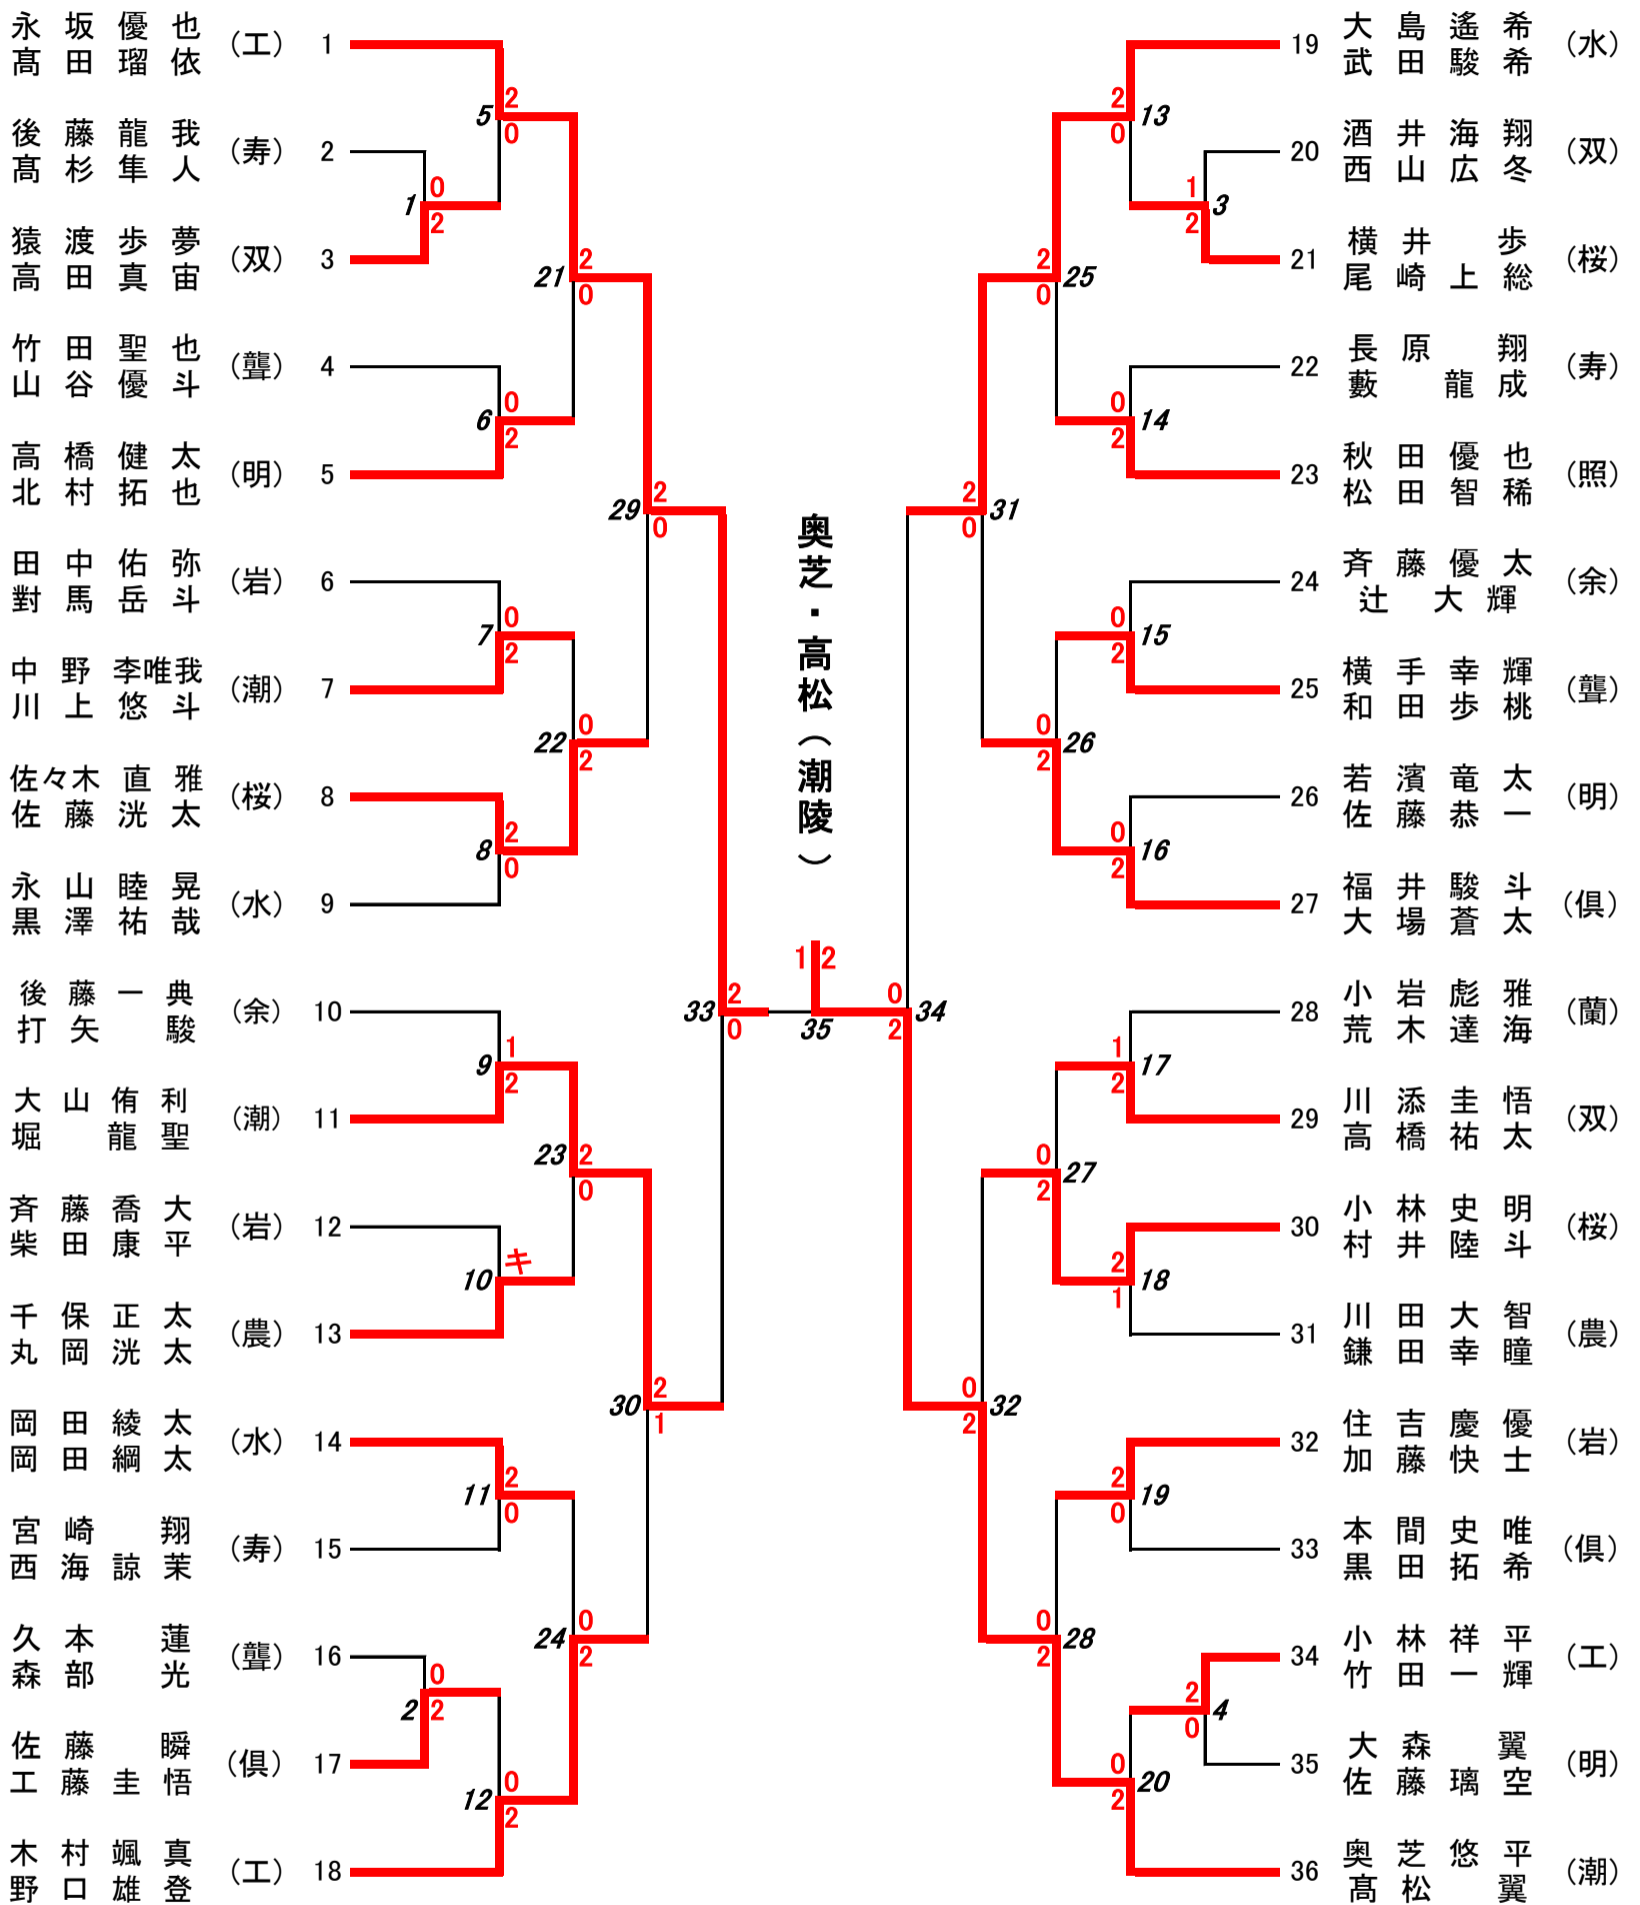

男子団体 [BT]

小樽工業高校

女子団体 [GT]

小樽商業高校

# 男子ダブルス [BD]

# 女子ダブルス [GD]

# 女子シングルス [GS]

2-1  
37  
佐々木 堀