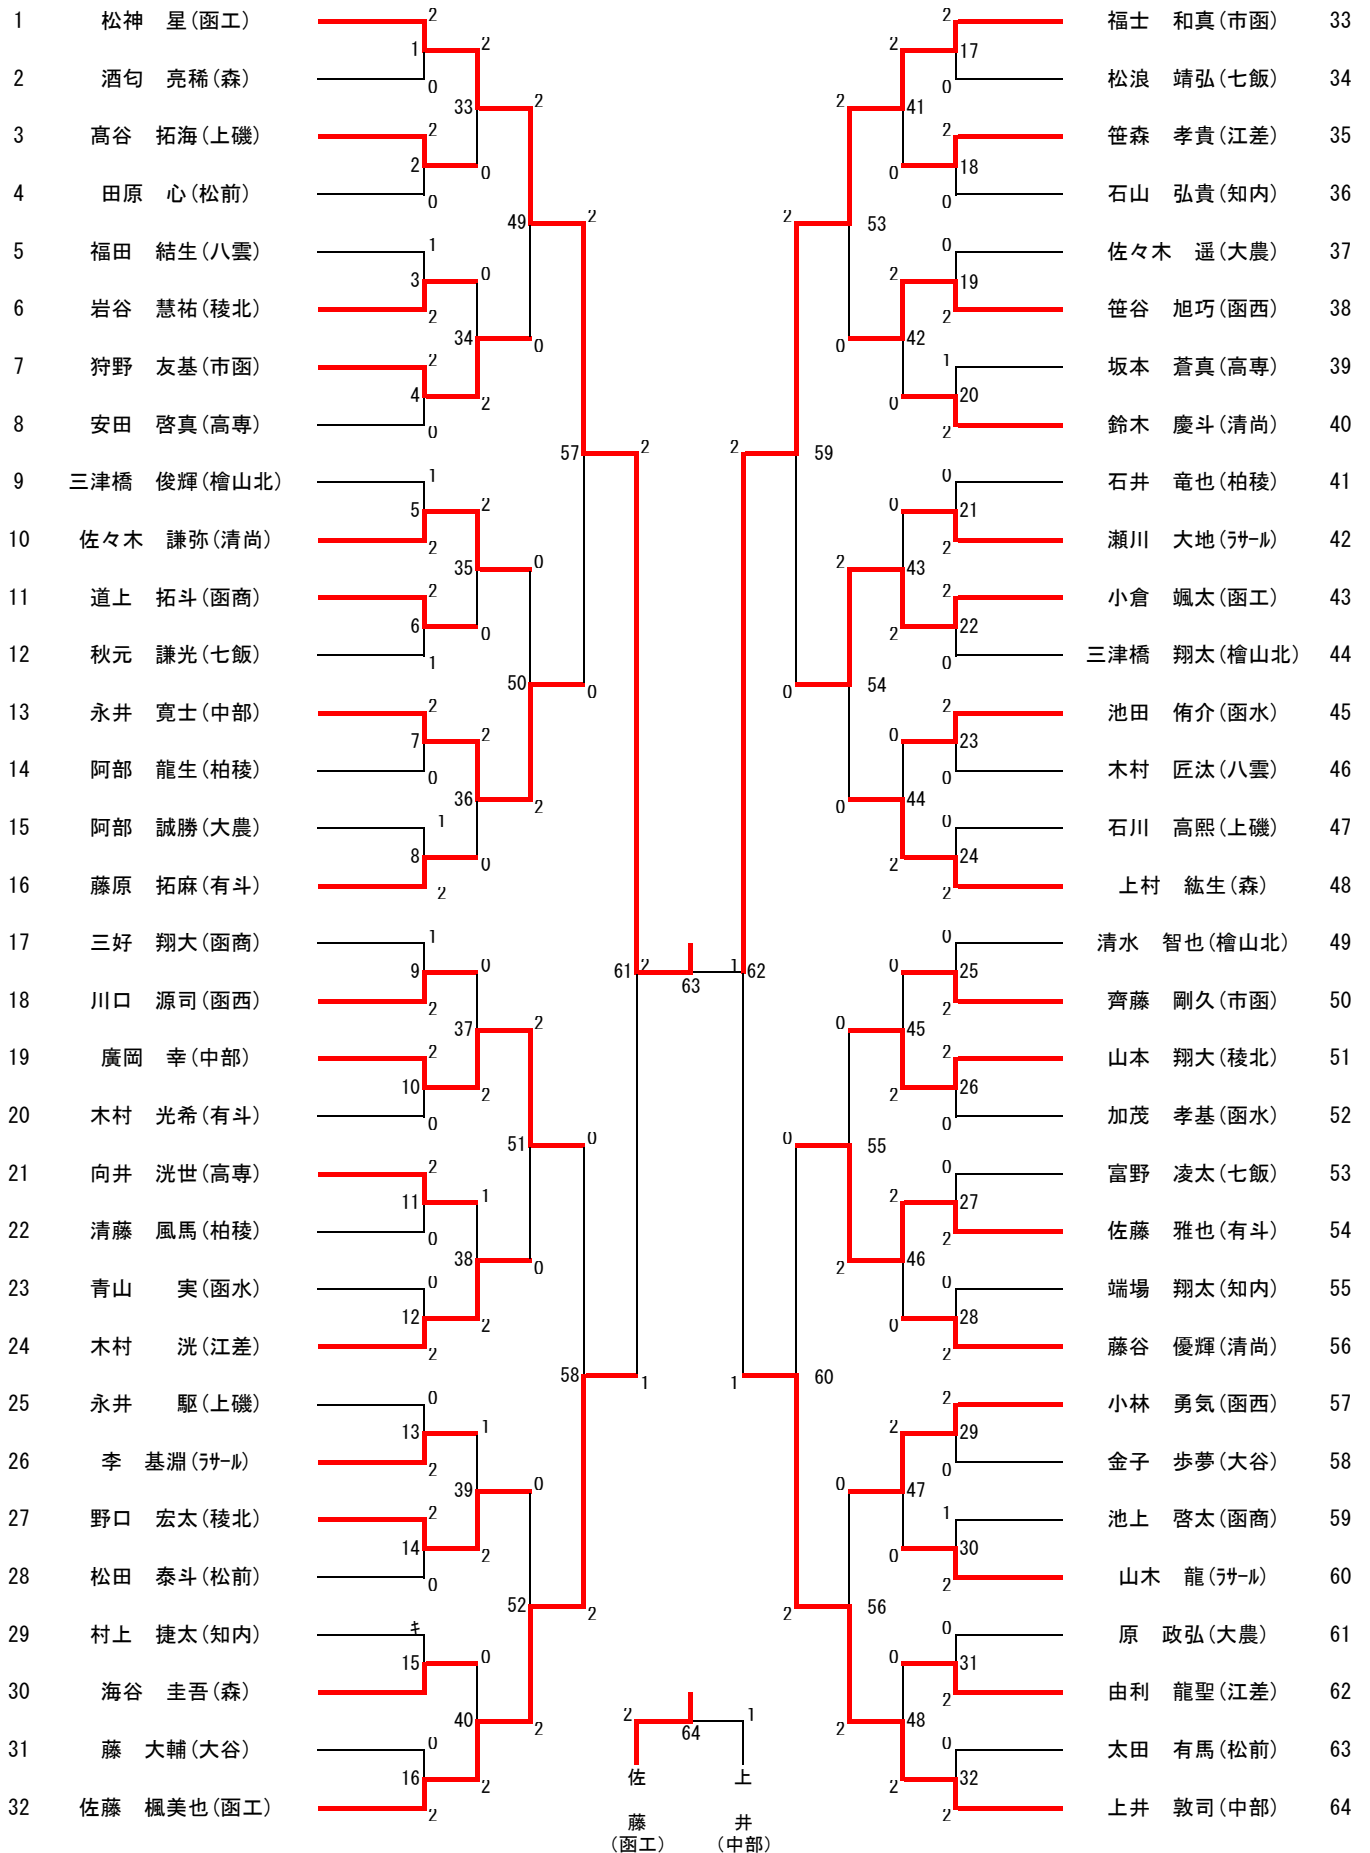

男子シングルス (BS)