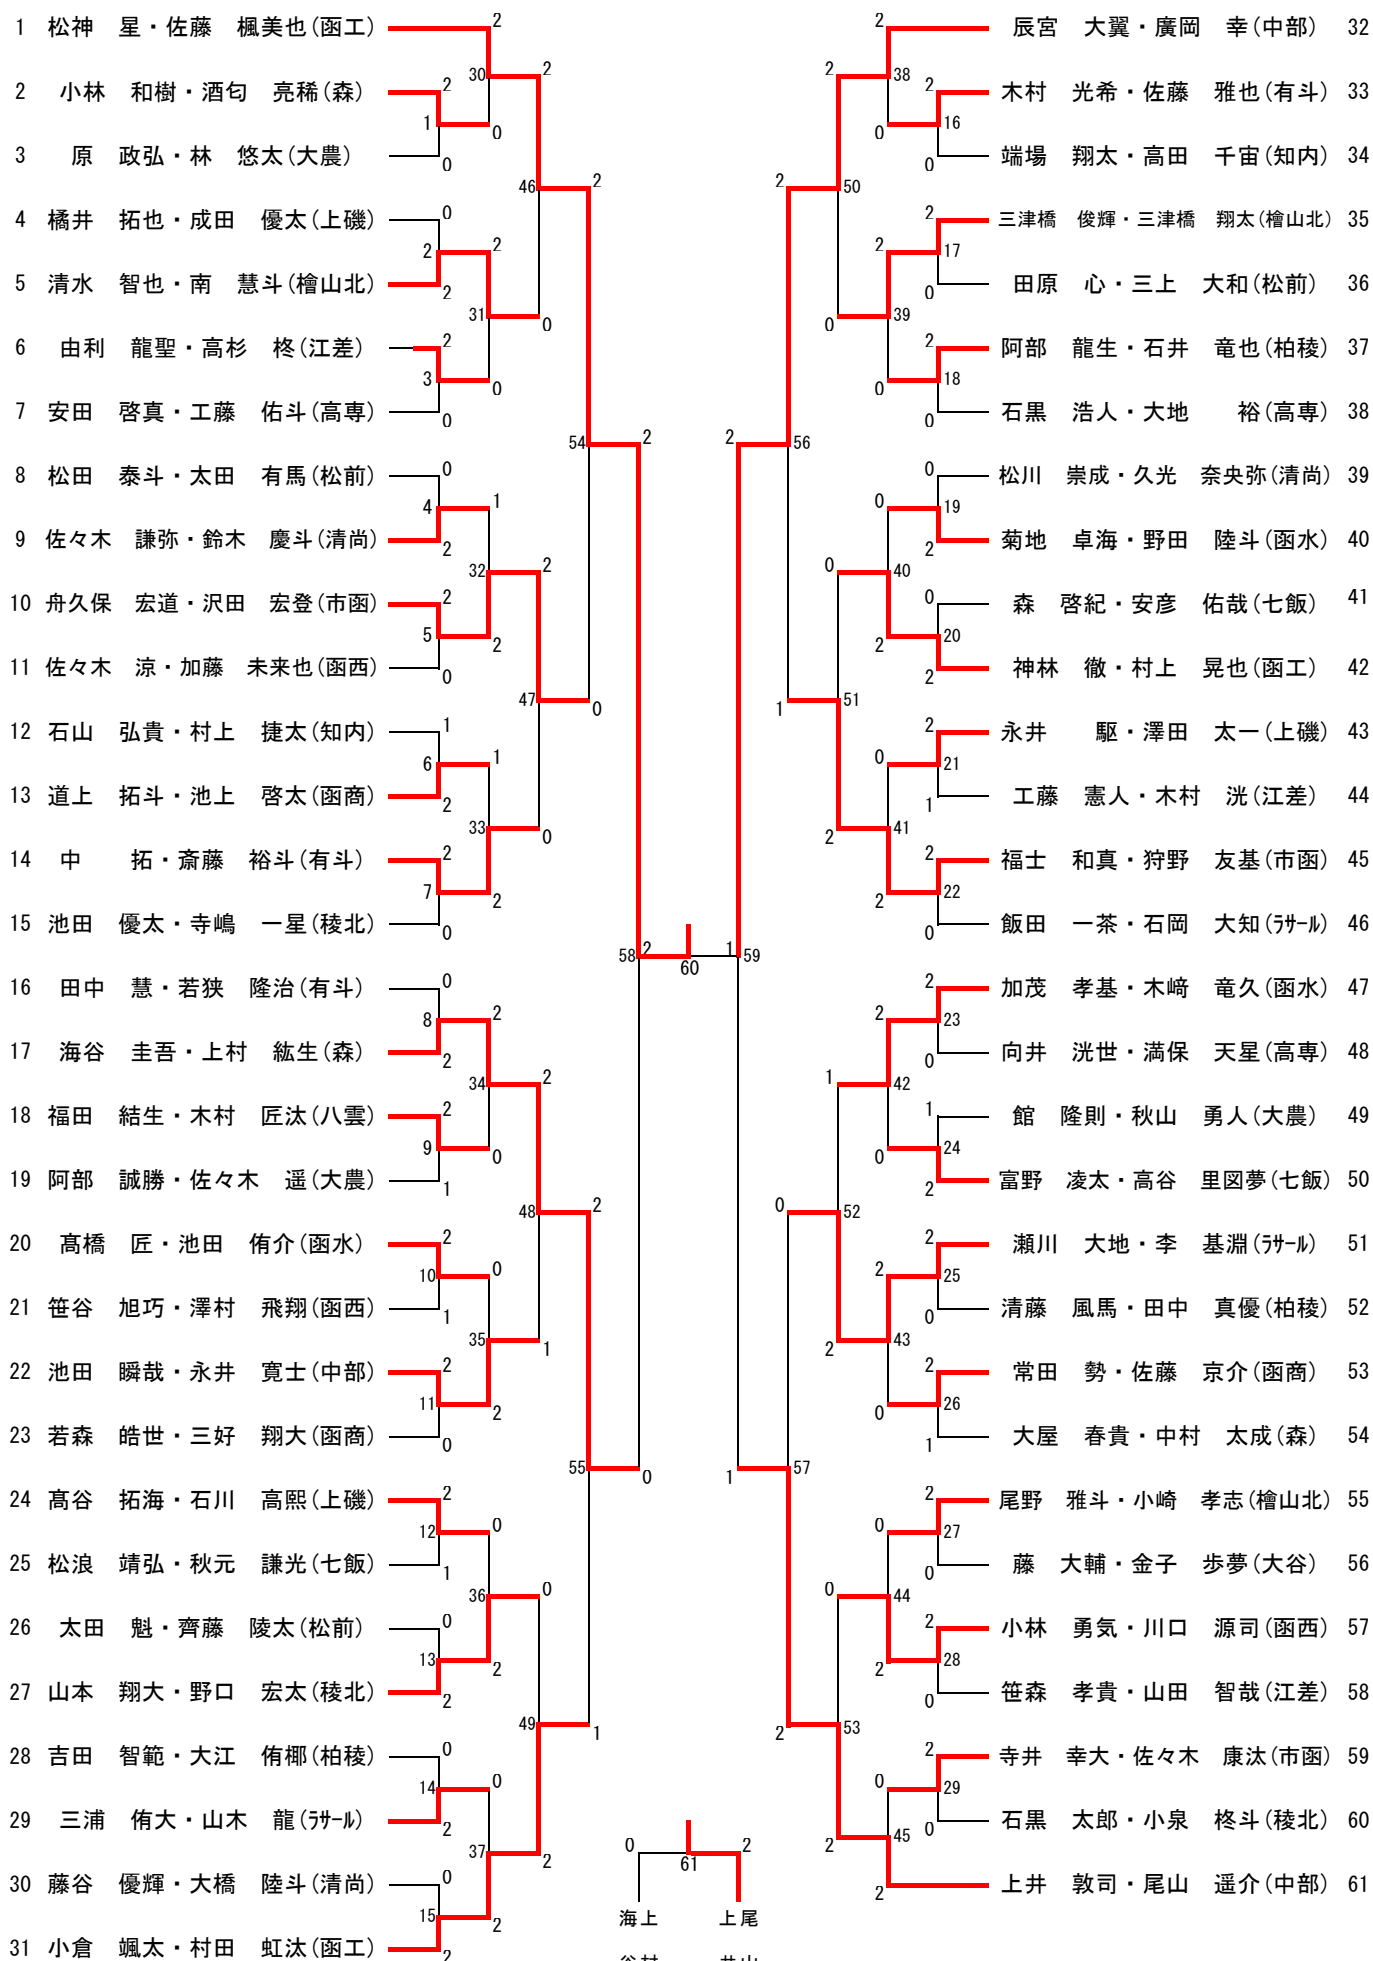

### 男子団体（BT）

### 女子団体（GT）

# 男子ダブルス (BD)

# 女子ダブルス (GD)