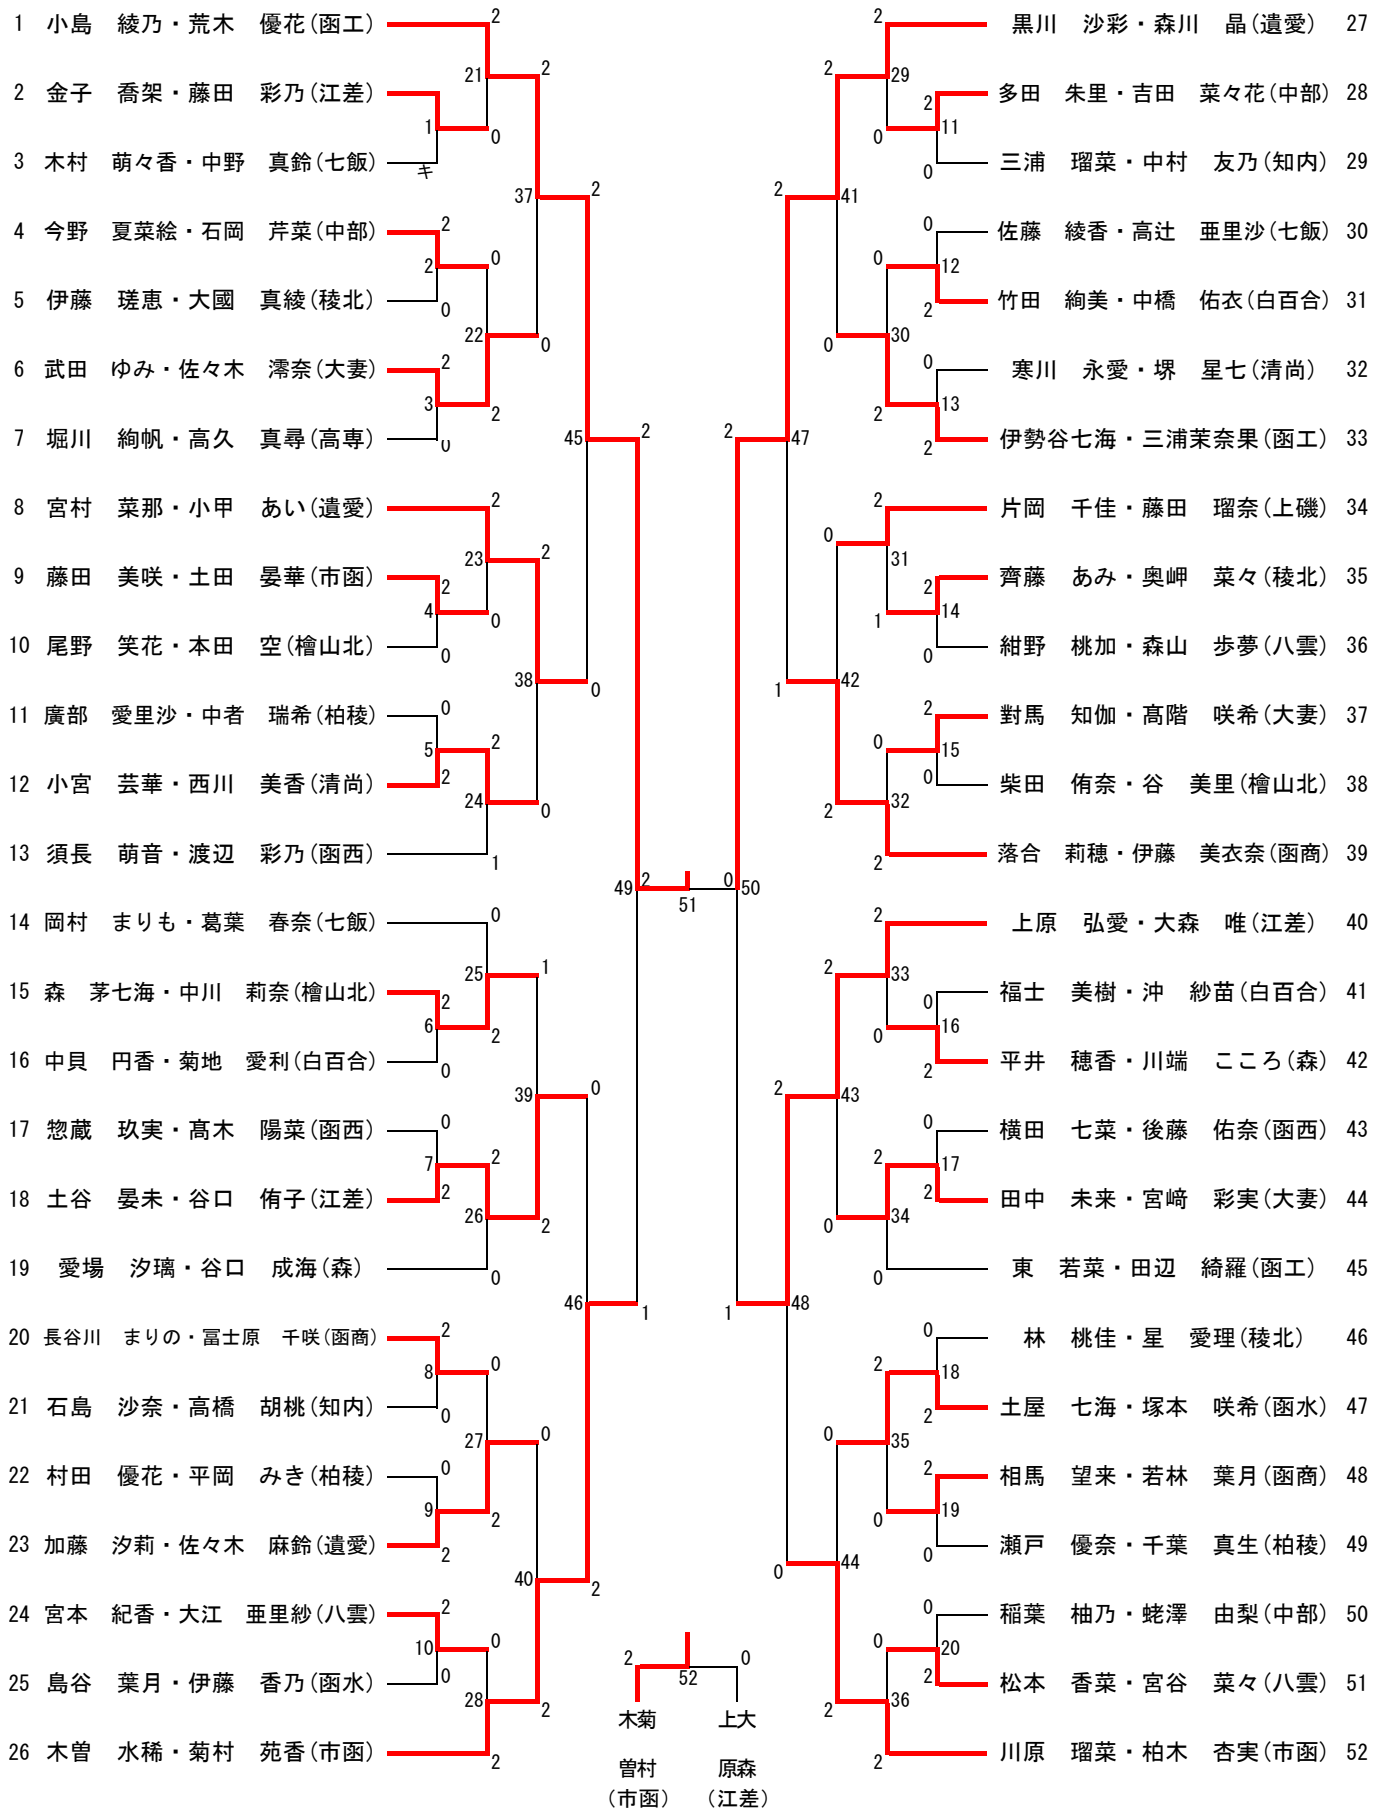

### 男子団体（BT）

### 女子団体（GT）

# 男子ダブルス (BD)

# 女子ダブルス (GD)