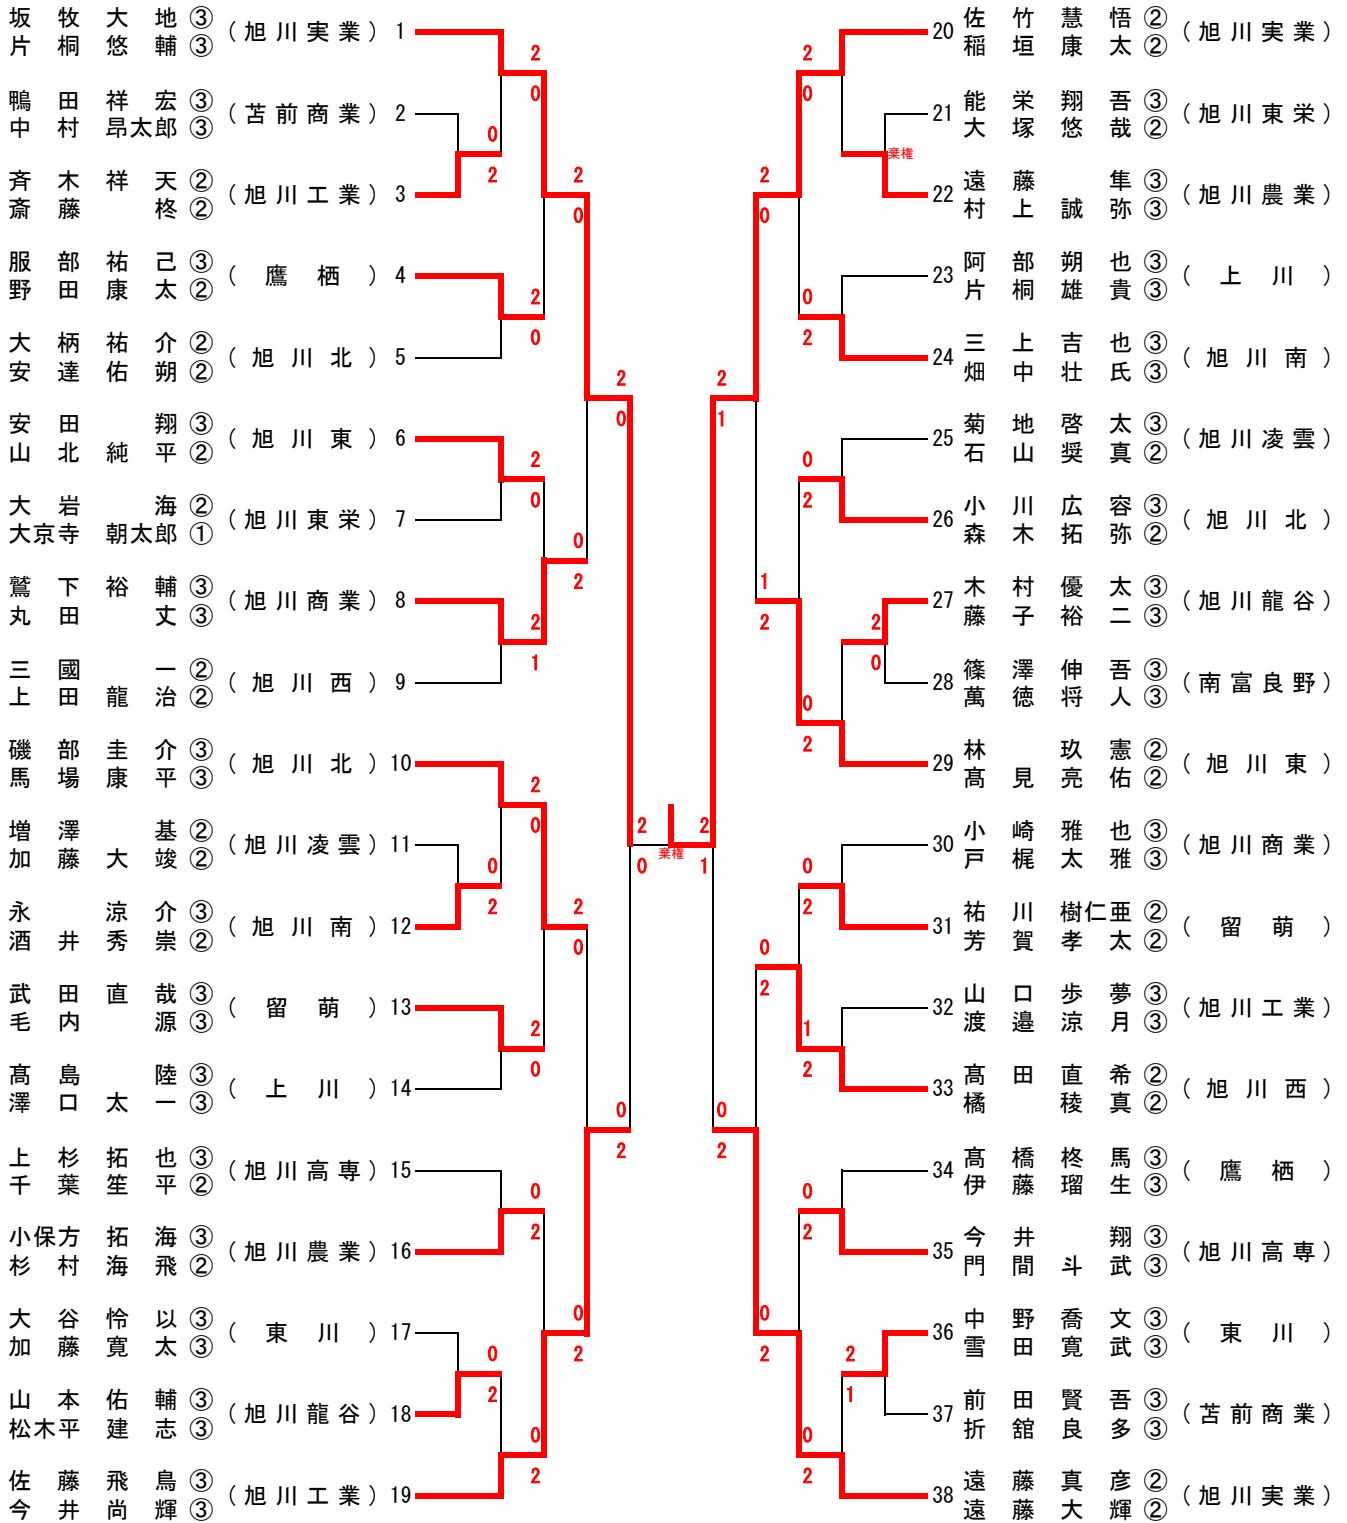

男子団体 (BT)

女子団体 (GT)

男子ダブルス (BD)

女子ダブルス (GD)

男子シングルス (BS)

女子シングルス (GS)