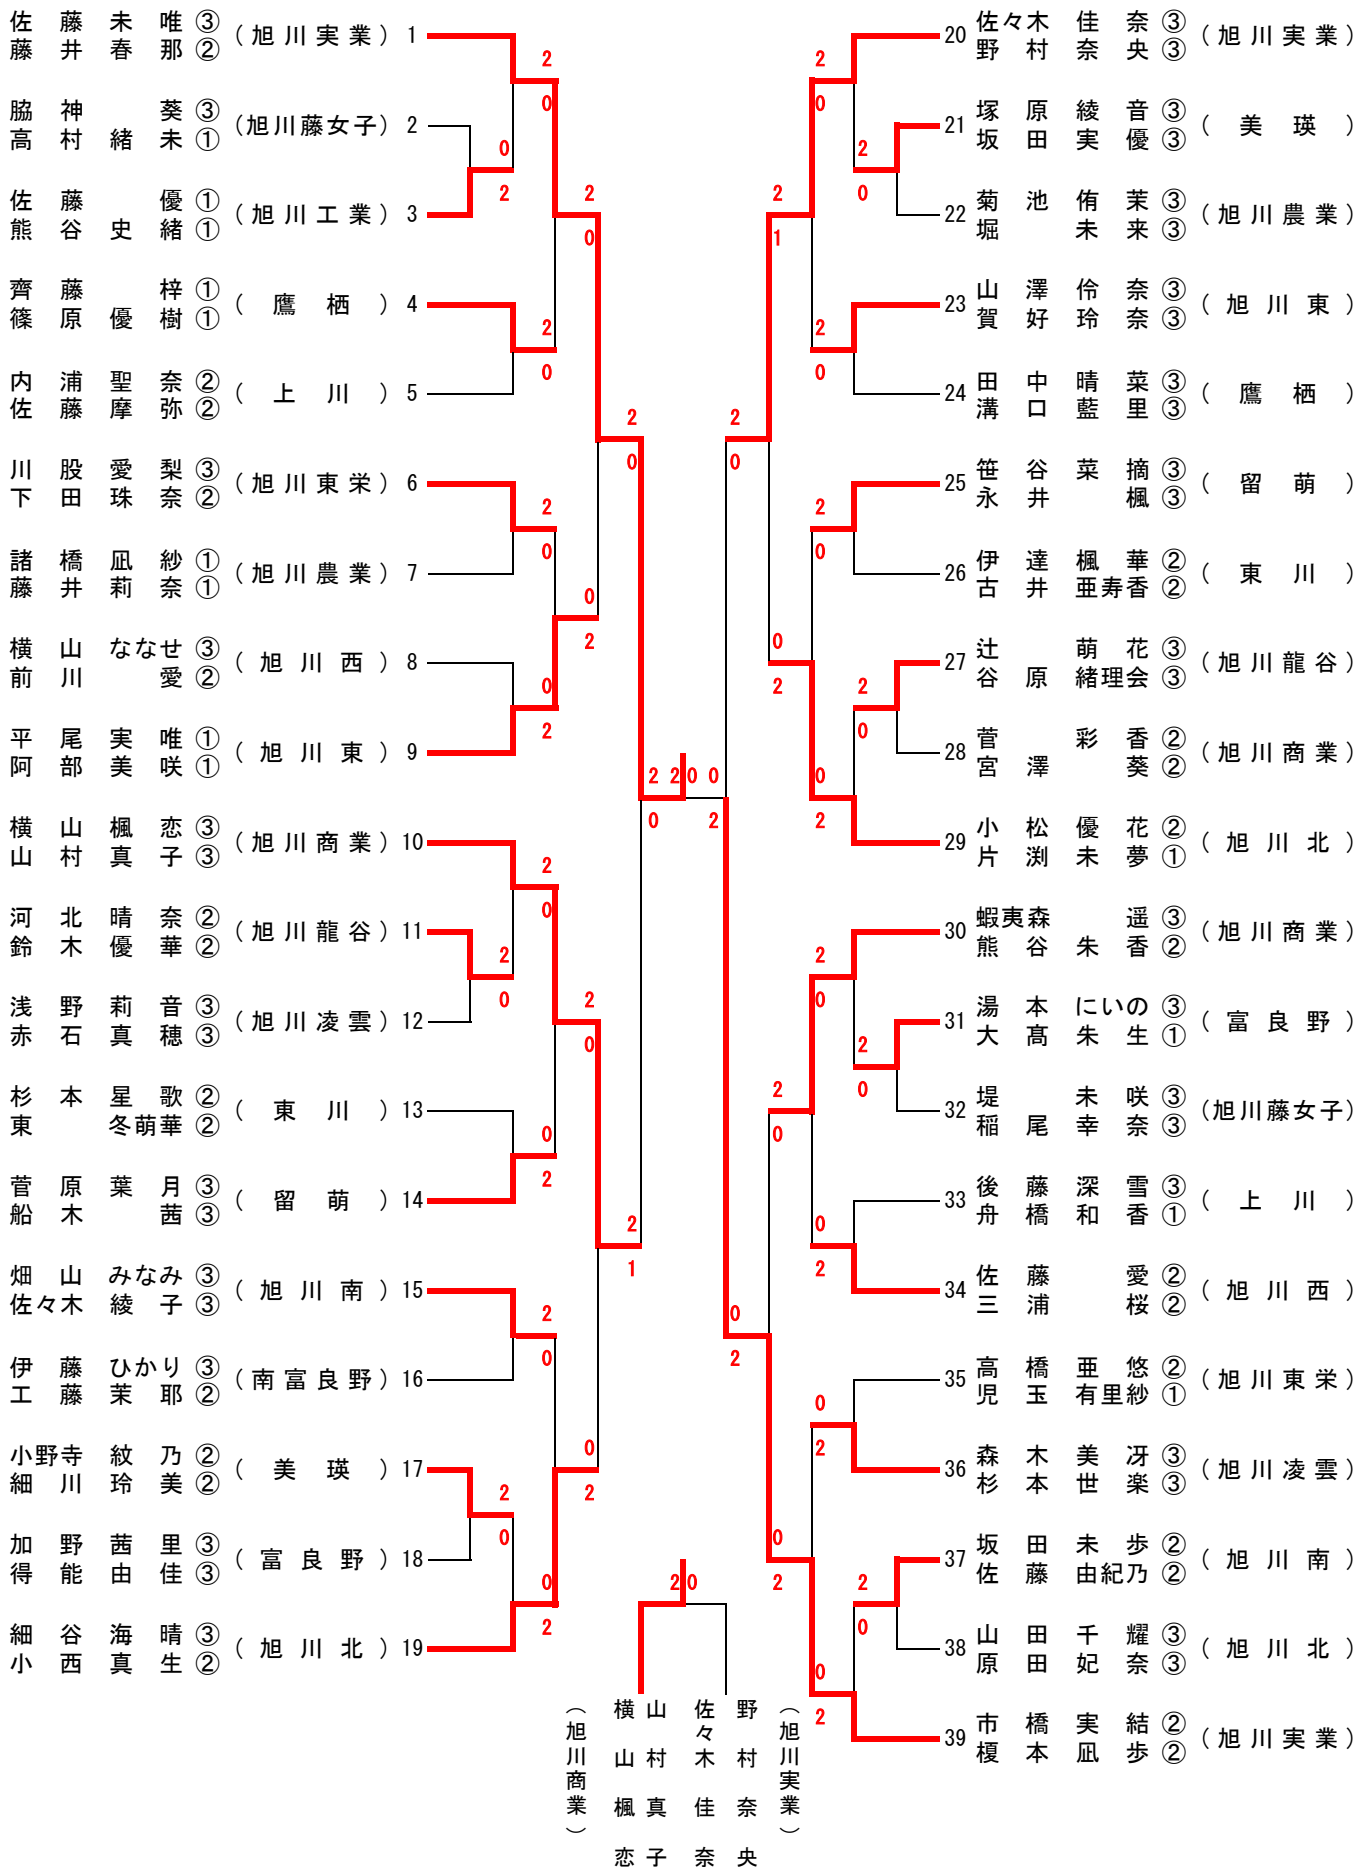

男子団体 (BT)

女子団体 (GT)

男子ダブルス (BD)

女子ダブルス (GD)

男子シングルス (BS)

女子シングルス (GS)