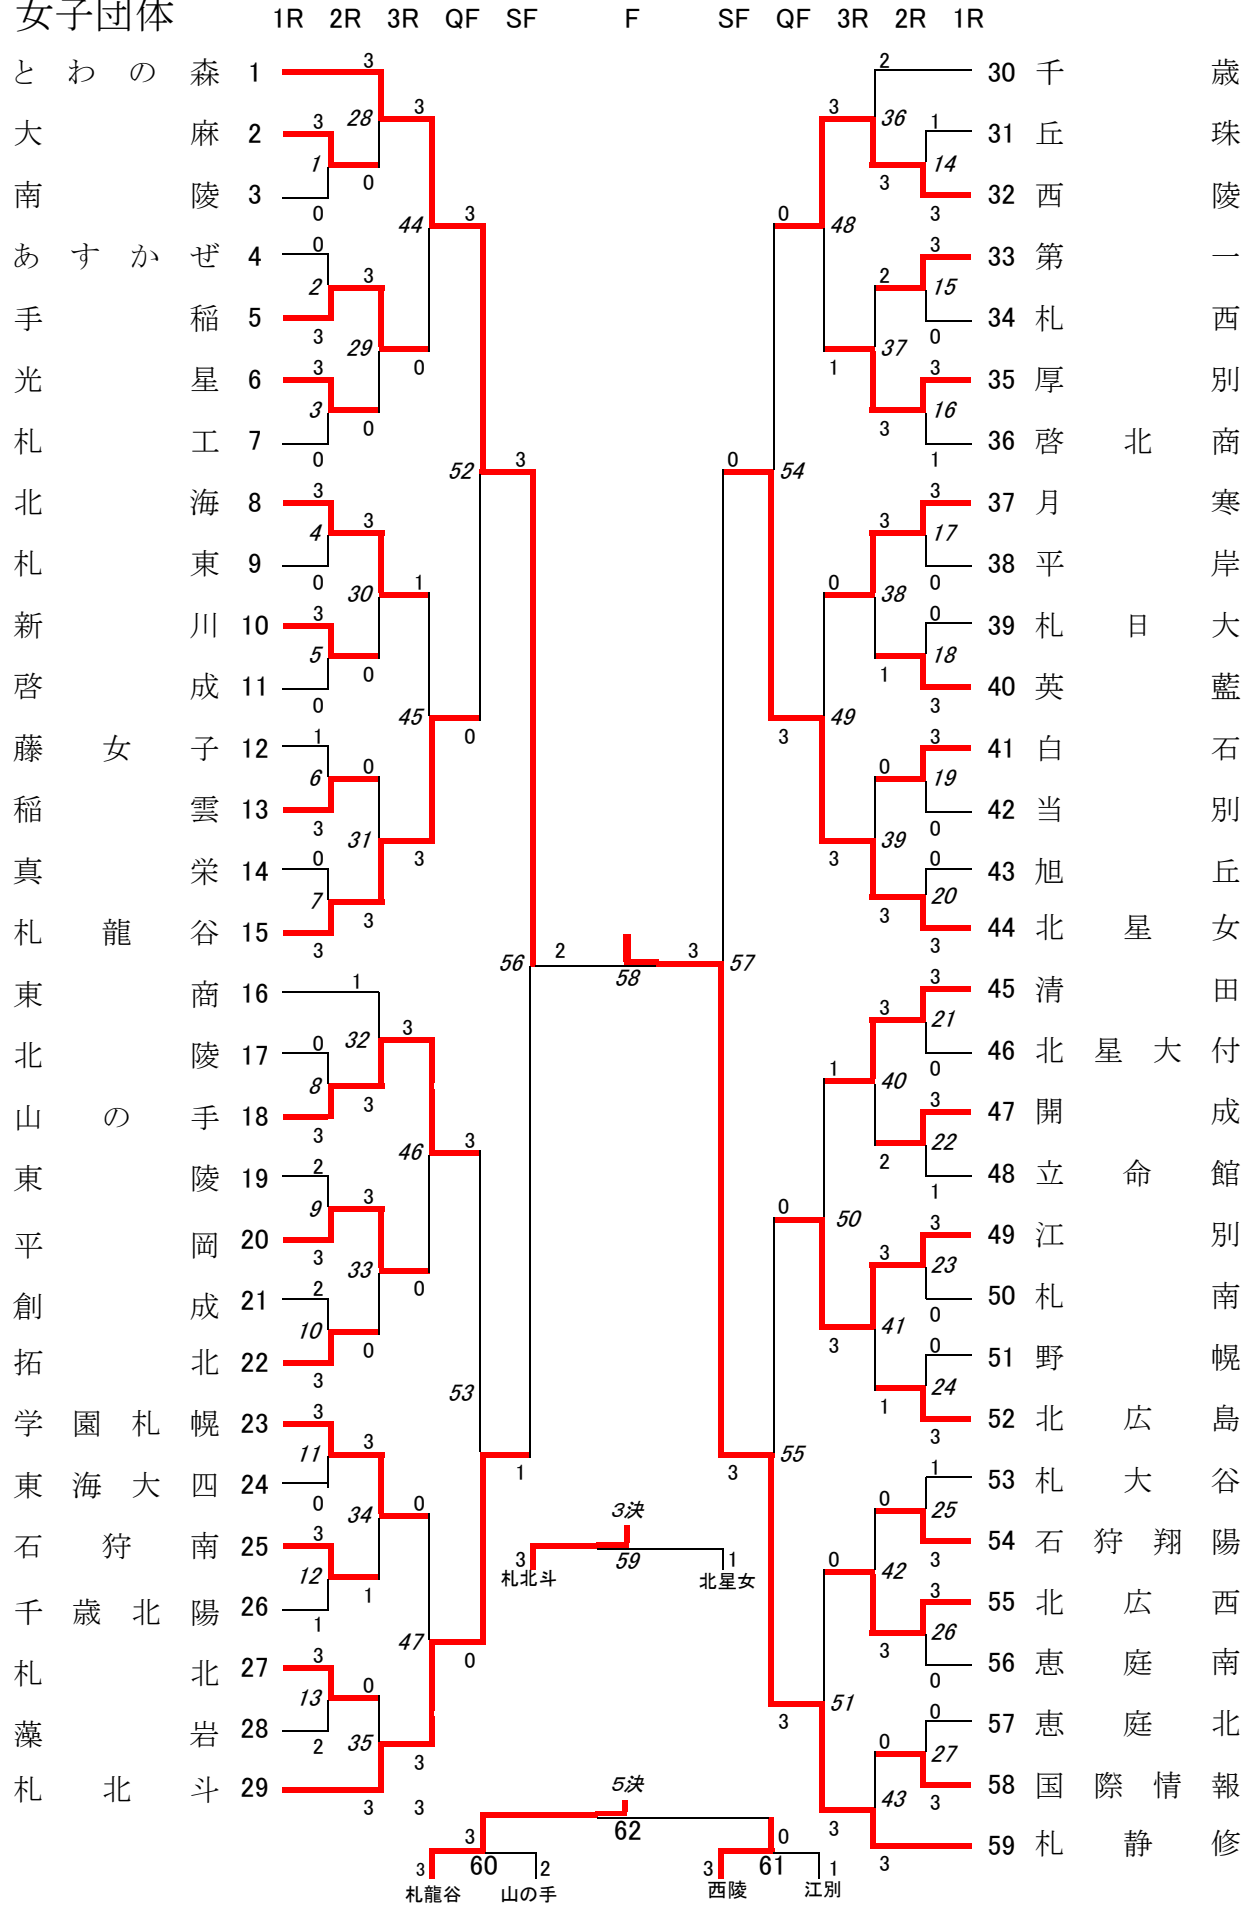

# 男子団体

第65回札幌支部高等学校バドミントン選手権大会  
兼 第65回北海道高等学校バドミントン選手権大会札幌支部予選会

女子団体

男子 ダブルス

第65回札幌支部高等学校バドミントン選手権大会

兼 第65回北海道高等学校バドミントン選手権大会札幌支部予選会

女子 ダブルス

第65回札幌支部高等学校バドミントン選手権大会

兼 第65回北海道高等学校バドミントン選手権大会札幌支部予選会

男子 シングルス

1R 2R 3R 4R QF SF F SF QF 4R 3R 2R 1R

第65回札幌支部高等学校バドミントン選手権大会

兼 第65回北海道高等学校バドミントン選手権大会札幌支部予選会

女子 シングルス