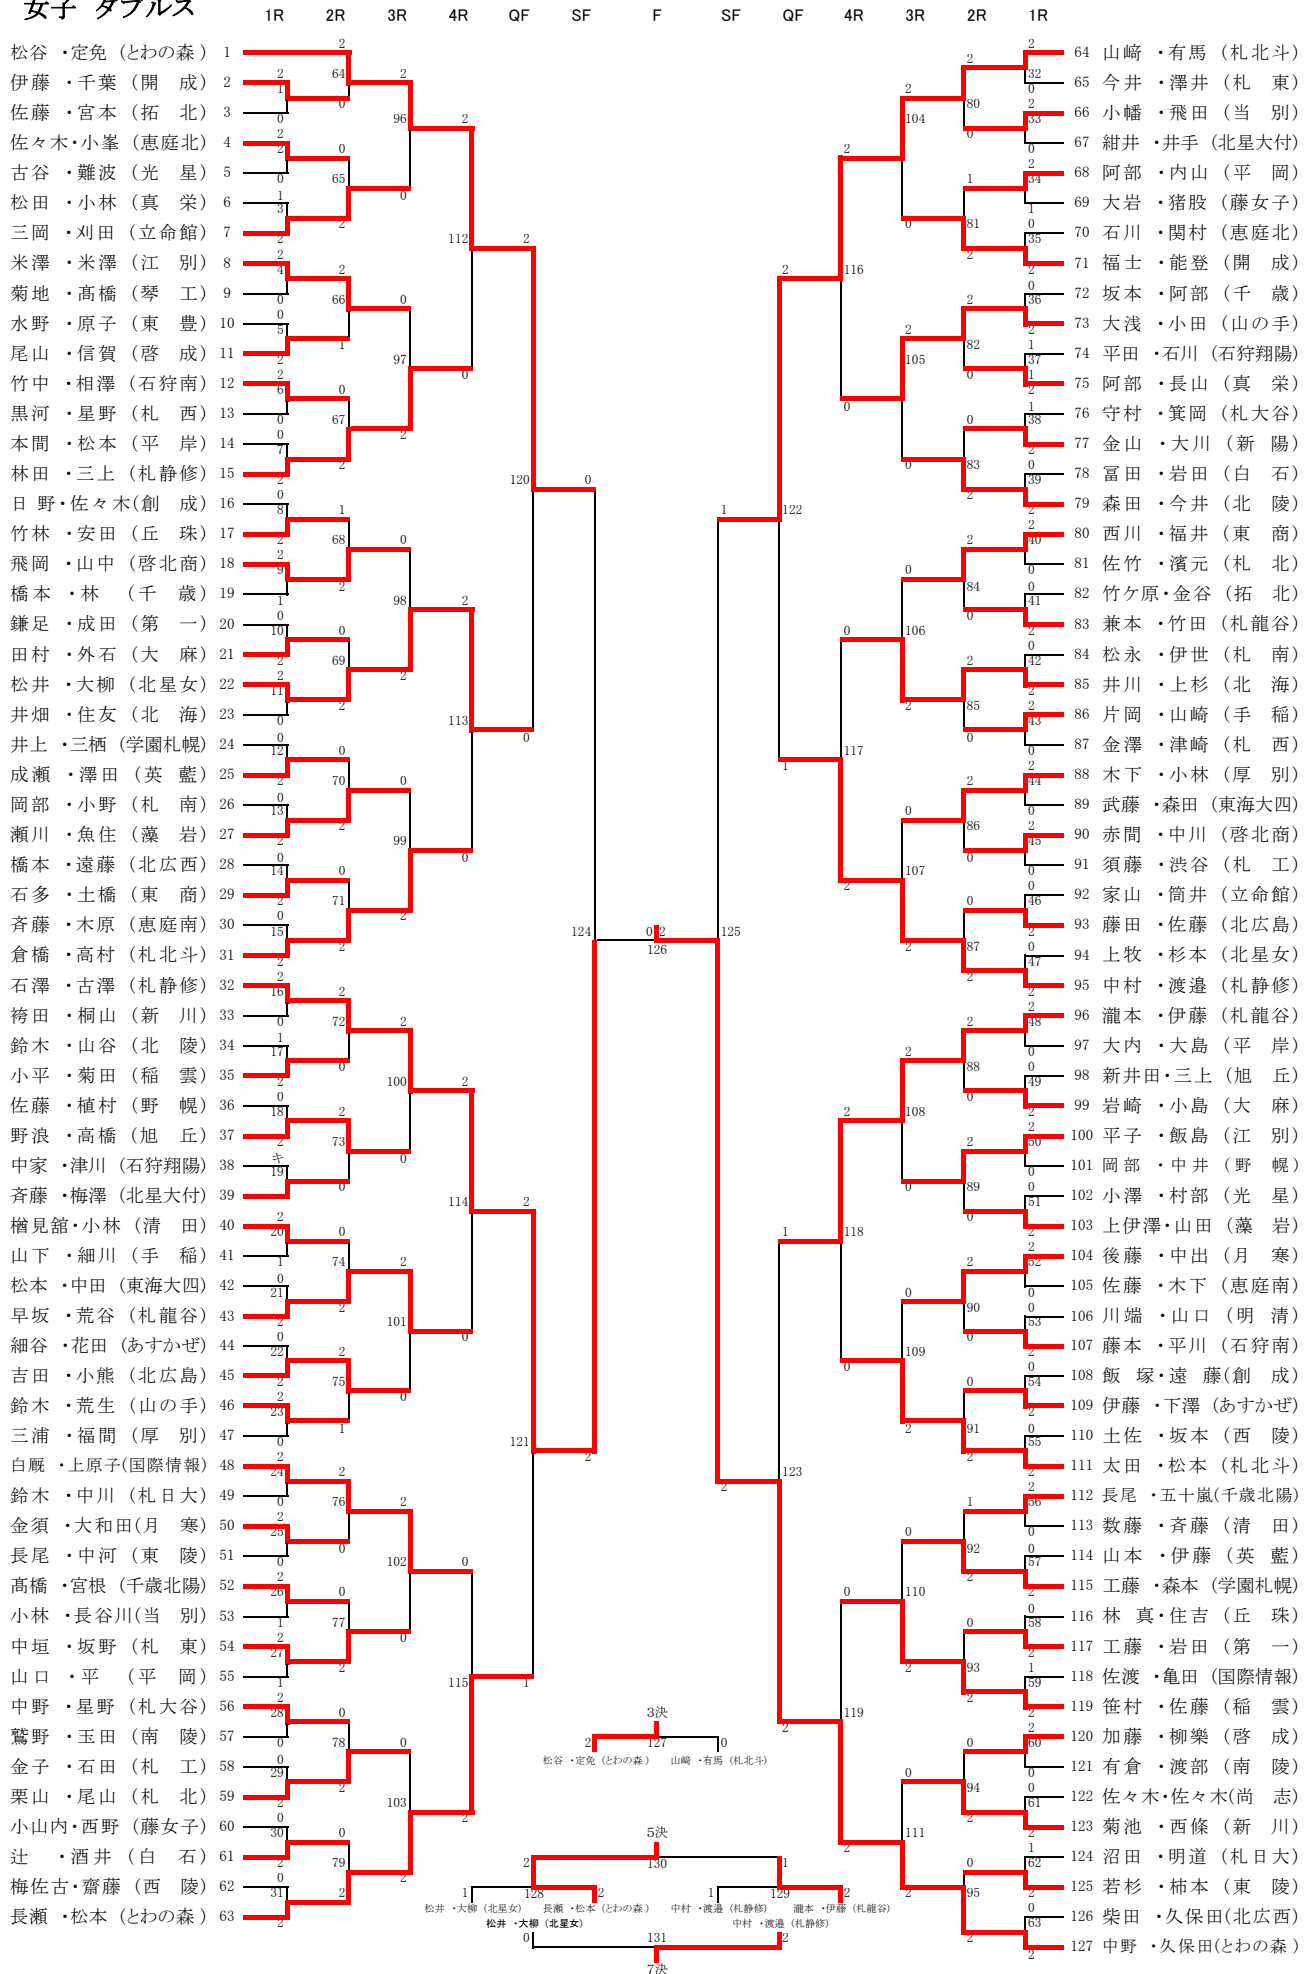

# 男子団体

第65回札幌支部高等学校バドミントン選手権大会  
兼 第65回北海道高等学校バドミントン選手権大会札幌支部予選会

女子団体

男子 ダブルス

第65回札幌支部高等学校バドミントン選手権大会

兼 第65回北海道高等学校バドミントン選手権大会札幌支部予選会

女子 ダブルス

第65回札幌支部高等学校バドミントン選手権大会

兼 第65回北海道高等学校バドミントン選手権大会札幌支部予選会

男子 シングルス

1R 2R 3R 4R QF SF F SF QF 4R 3R 2R 1R

第65回札幌支部高等学校バドミントン選手権大会

兼 第65回北海道高等学校バドミントン選手権大会札幌支部予選会

女子 シングルス