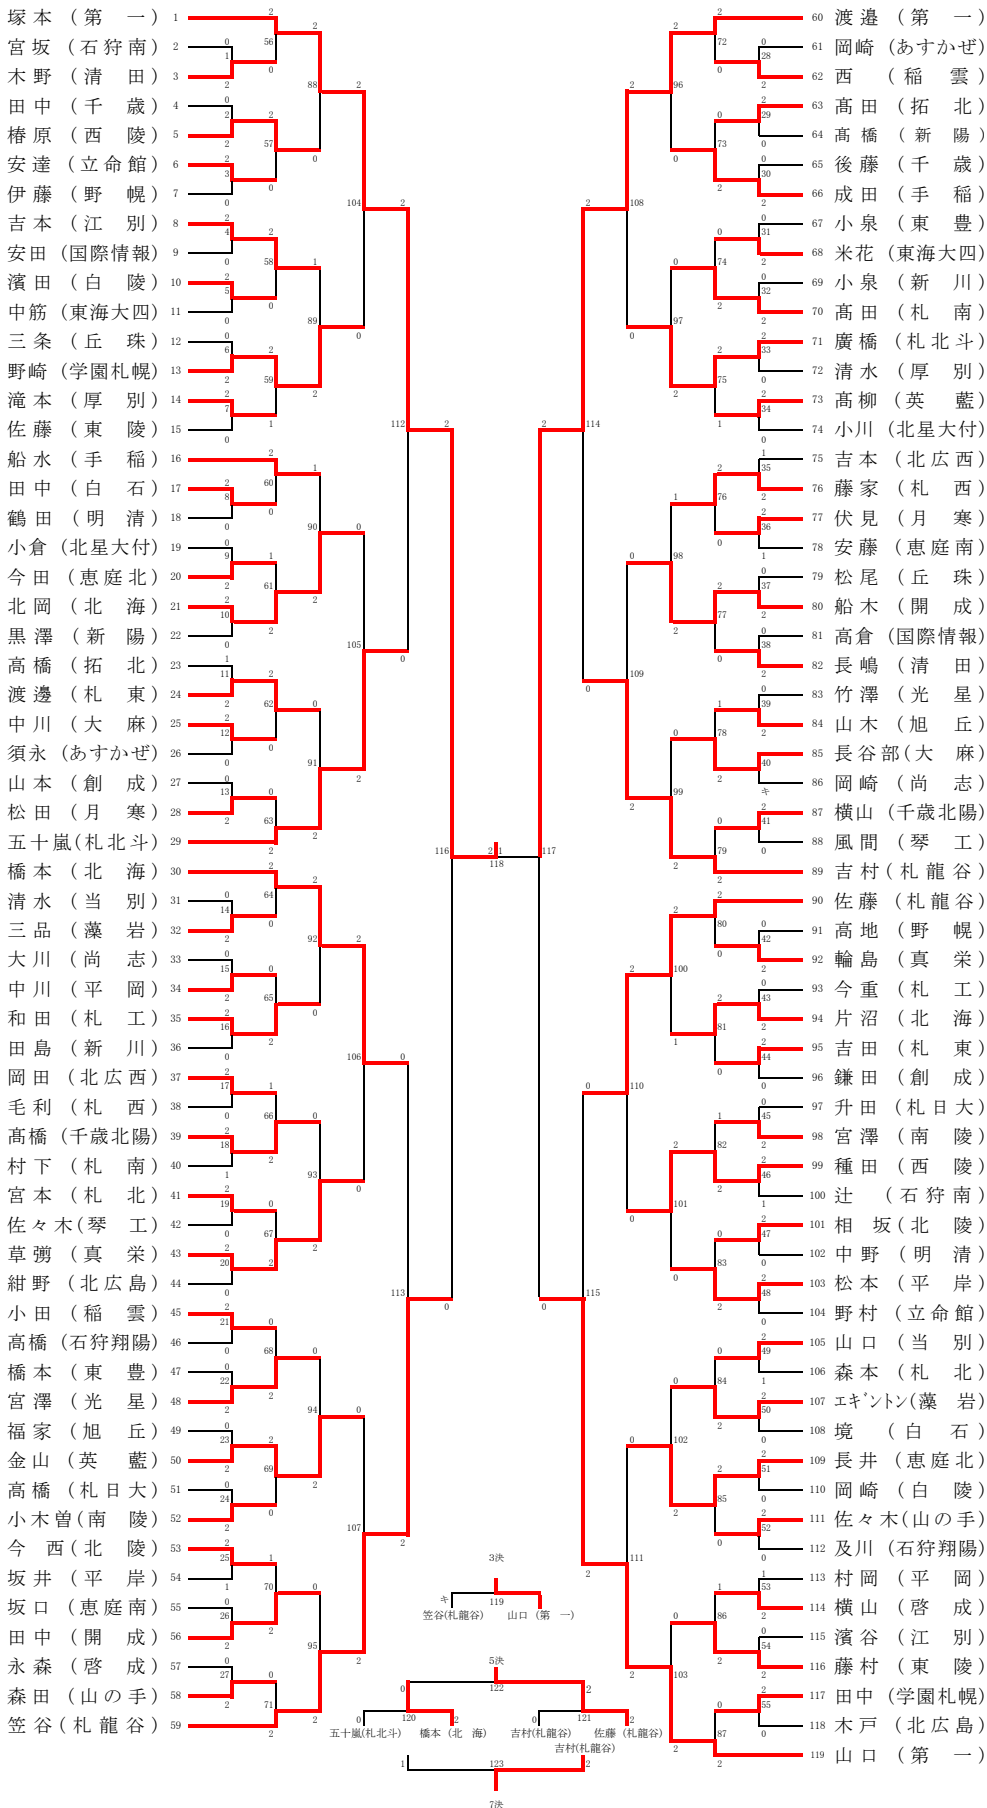

# 男子団体

第65回札幌支部高等学校バドミントン選手権大会  
兼 第65回北海道高等学校バドミントン選手権大会札幌支部予選会

女子団体

男子 ダブルス

第65回札幌支部高等学校バドミントン選手権大会

兼 第65回北海道高等学校バドミントン選手権大会札幌支部予選会

女子 ダブルス

第65回札幌支部高等学校バドミントン選手権大会

兼 第65回北海道高等学校バドミントン選手権大会札幌支部予選会

男子 シングルス

1R 2R 3R 4R QF SF F SF QF 4R 3R 2R 1R

第65回札幌支部高等学校バドミントン選手権大会

兼 第65回北海道高等学校バドミントン選手権大会札幌支部予選会

女子 シングルス