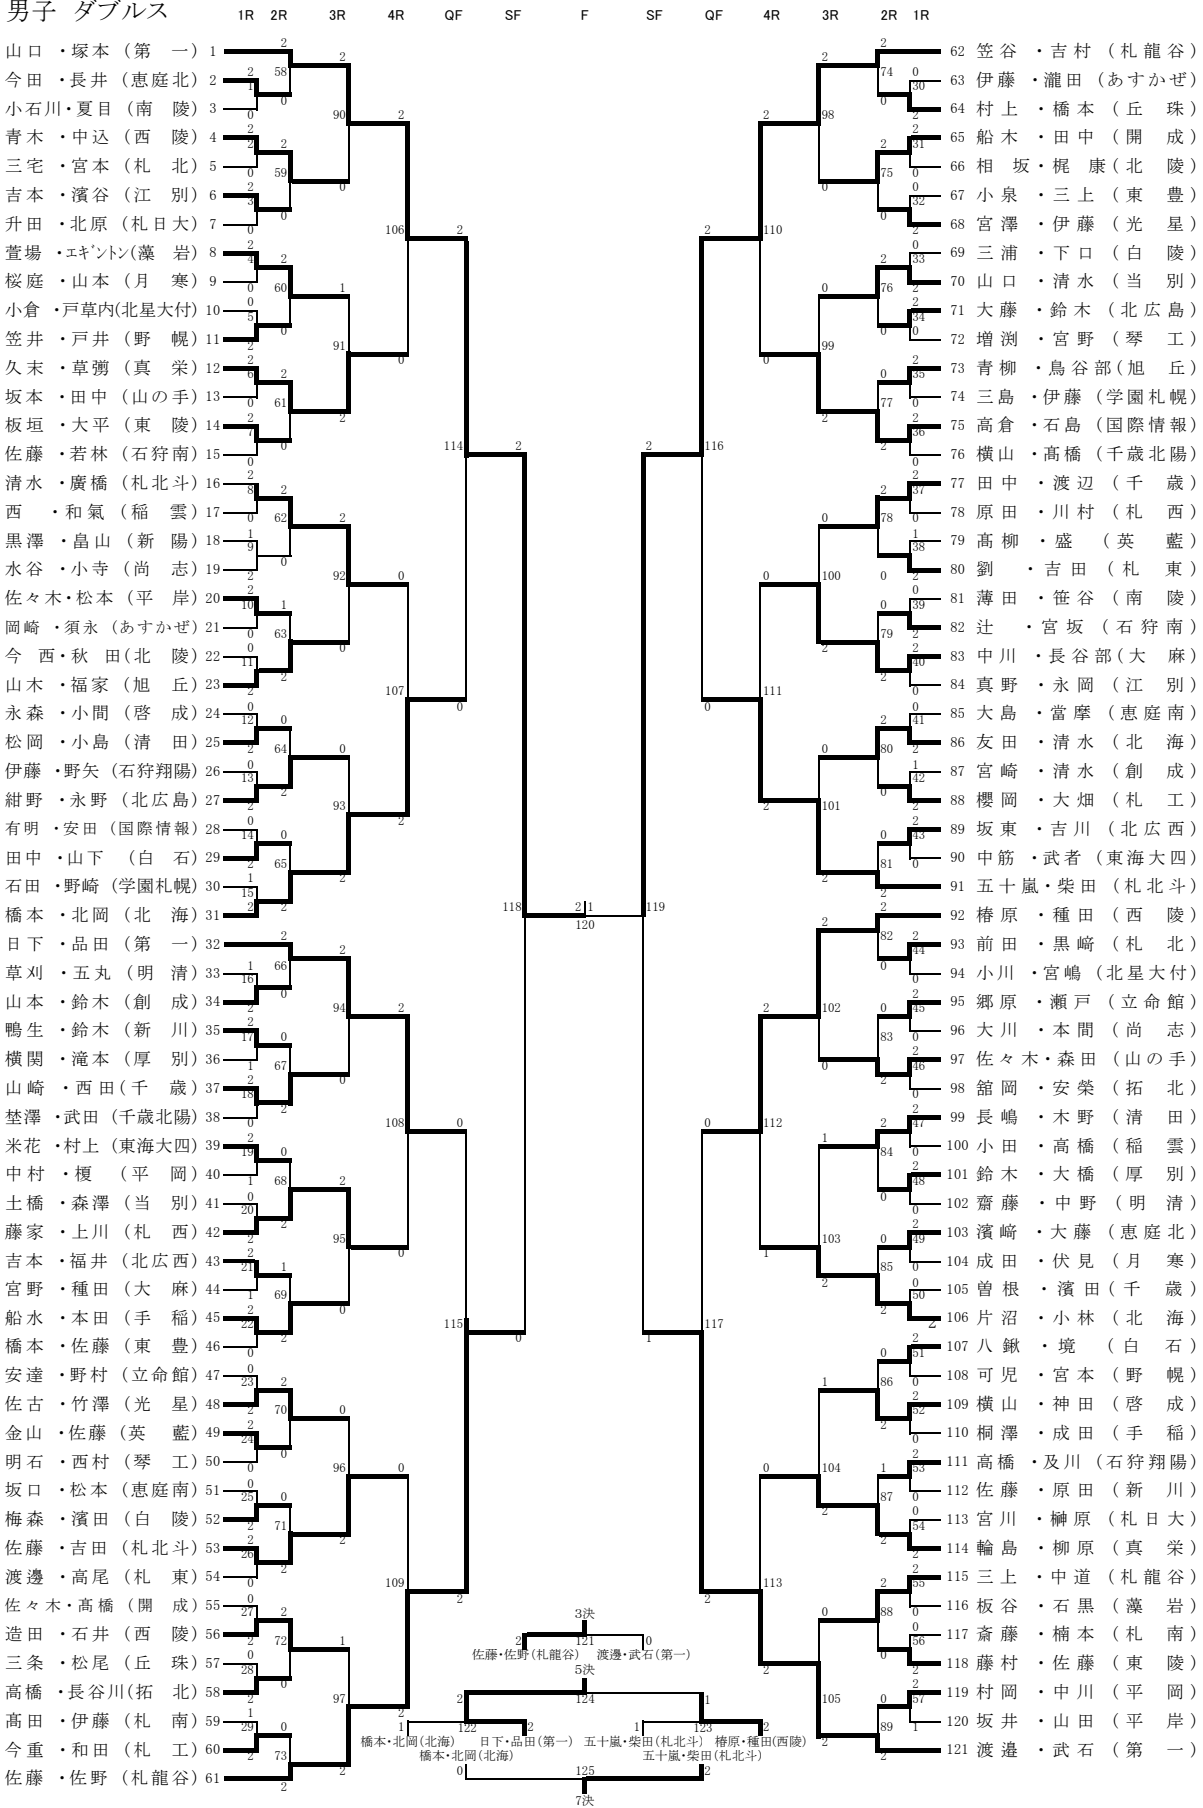

# 男子団体

第65回札幌支部高等学校バドミントン選手権大会  
兼 第65回北海道高等学校バドミントン選手権大会札幌支部予選会

女子団体

男子 ダブルス

第65回札幌支部高等学校バドミントン選手権大会

兼 第65回北海道高等学校バドミントン選手権大会札幌支部予選会

女子 ダブルス

第65回札幌支部高等学校バドミントン選手権大会

兼 第65回北海道高等学校バドミントン選手権大会札幌支部予選会

男子 シングルス

1R 2R 3R 4R QF SF F SF QF 4R 3R 2R 1R

第65回札幌支部高等学校バドミントン選手権大会

兼 第65回北海道高等学校バドミントン選手権大会札幌支部予選会

女子 シングルス