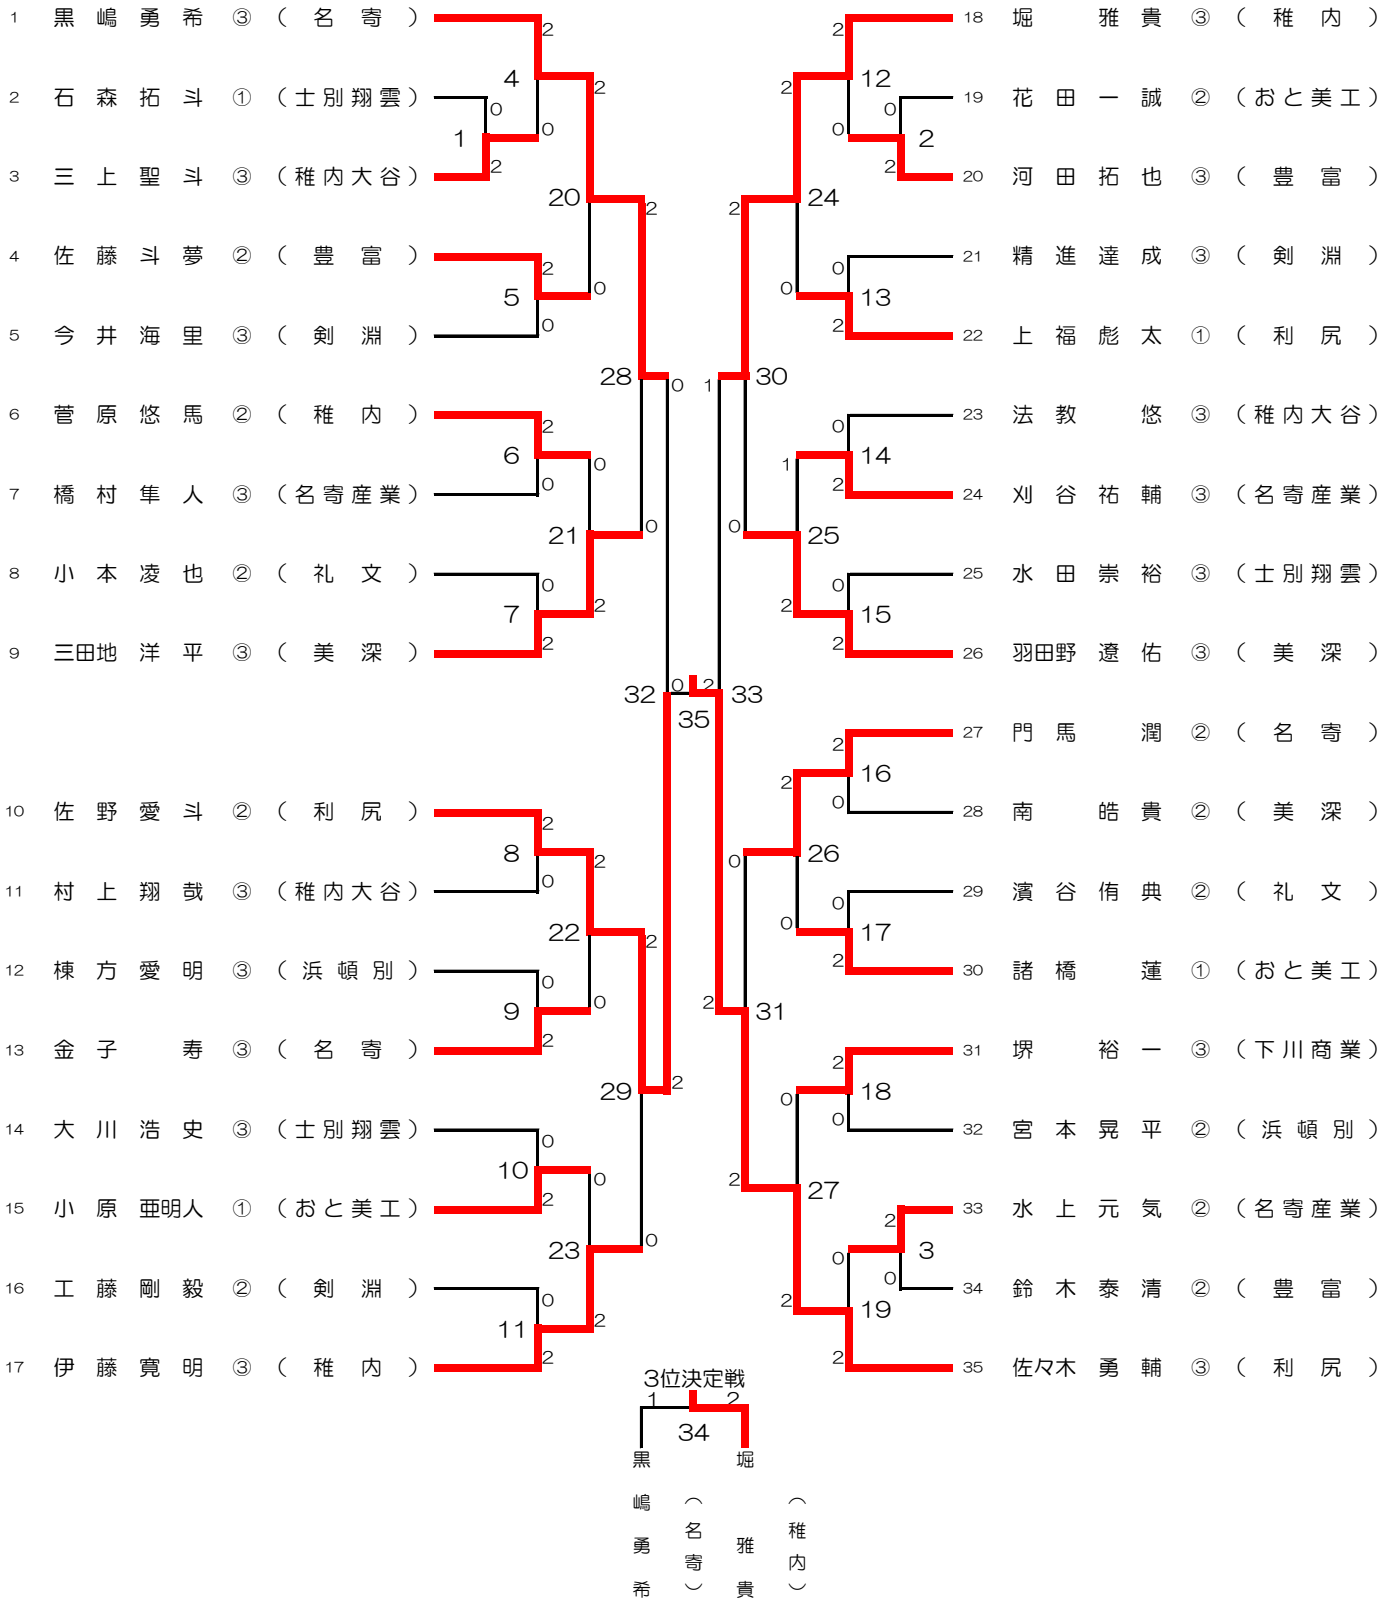

男子シングルス (BS)