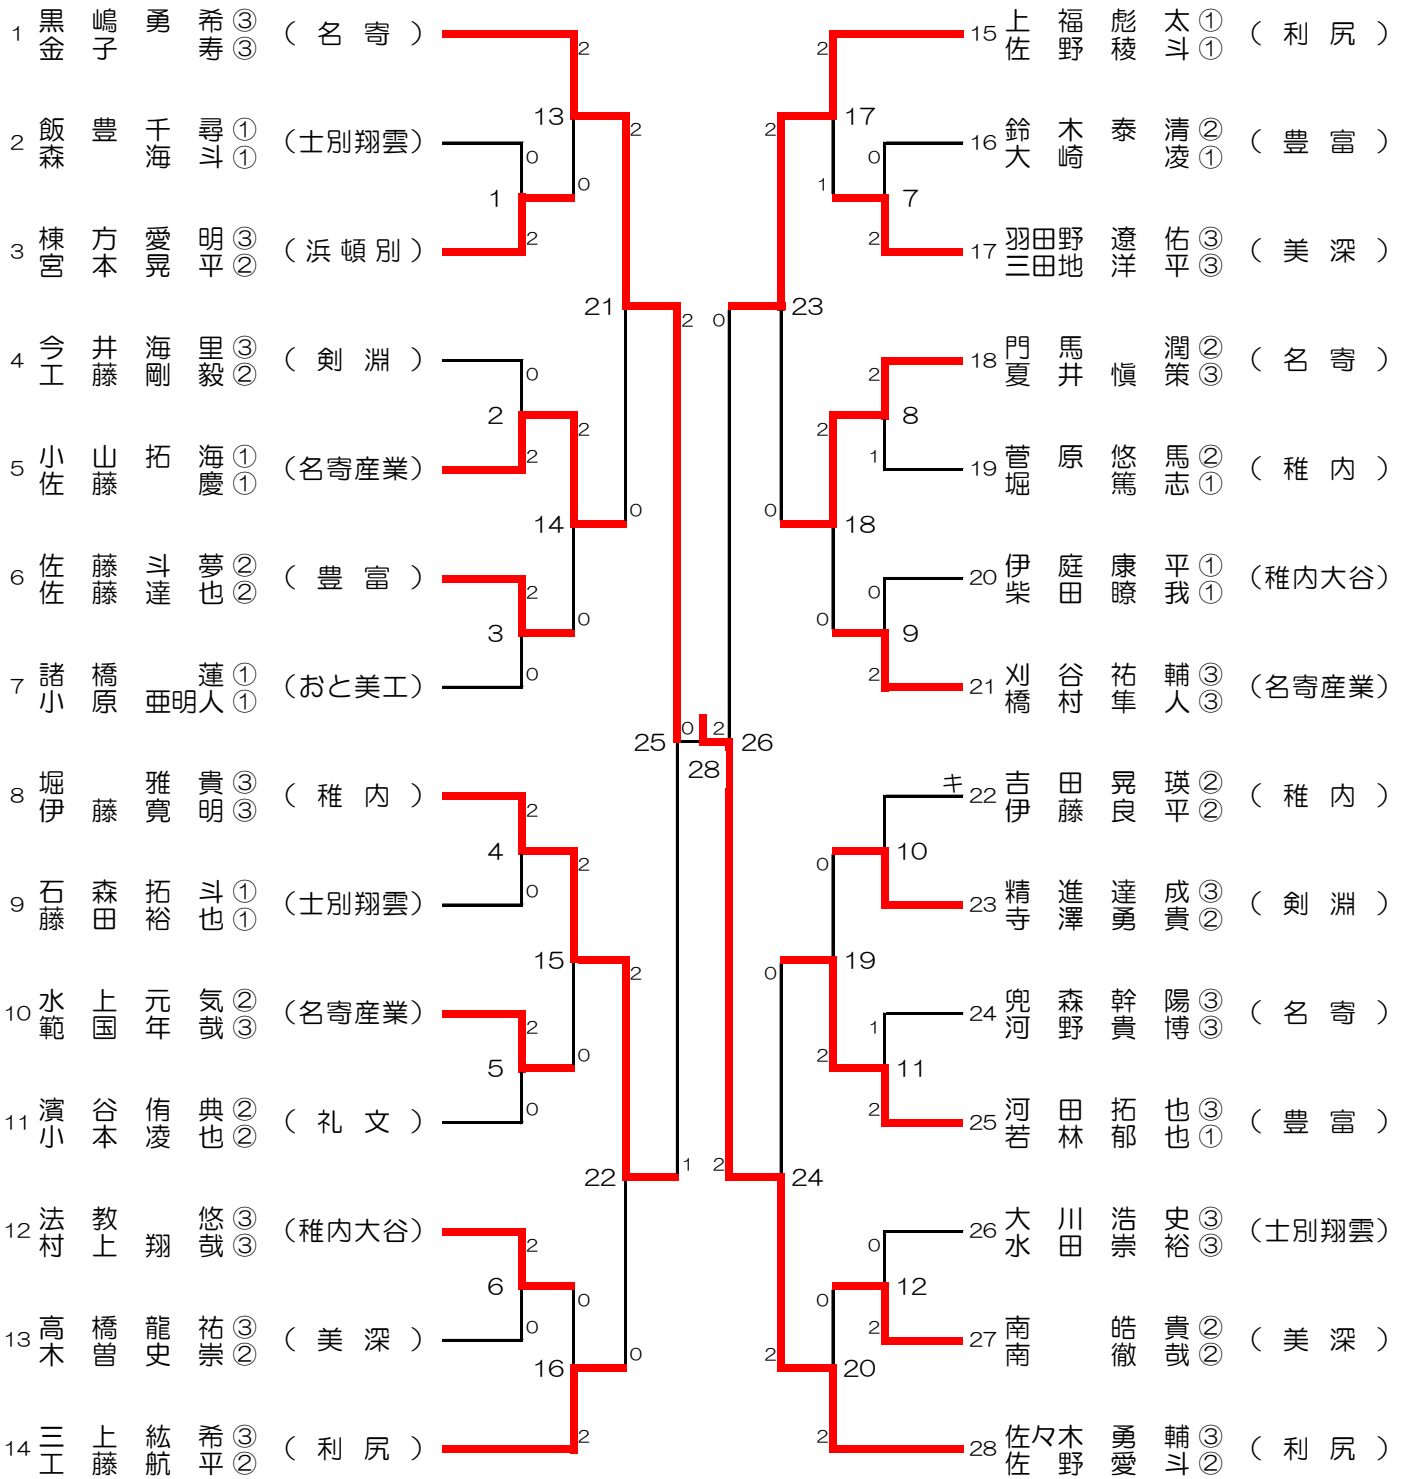

# 男子団体 (BT)

# 女子団体 (GT)

# 男子ダブルス (BD)

# 女子ダブルス (GD)