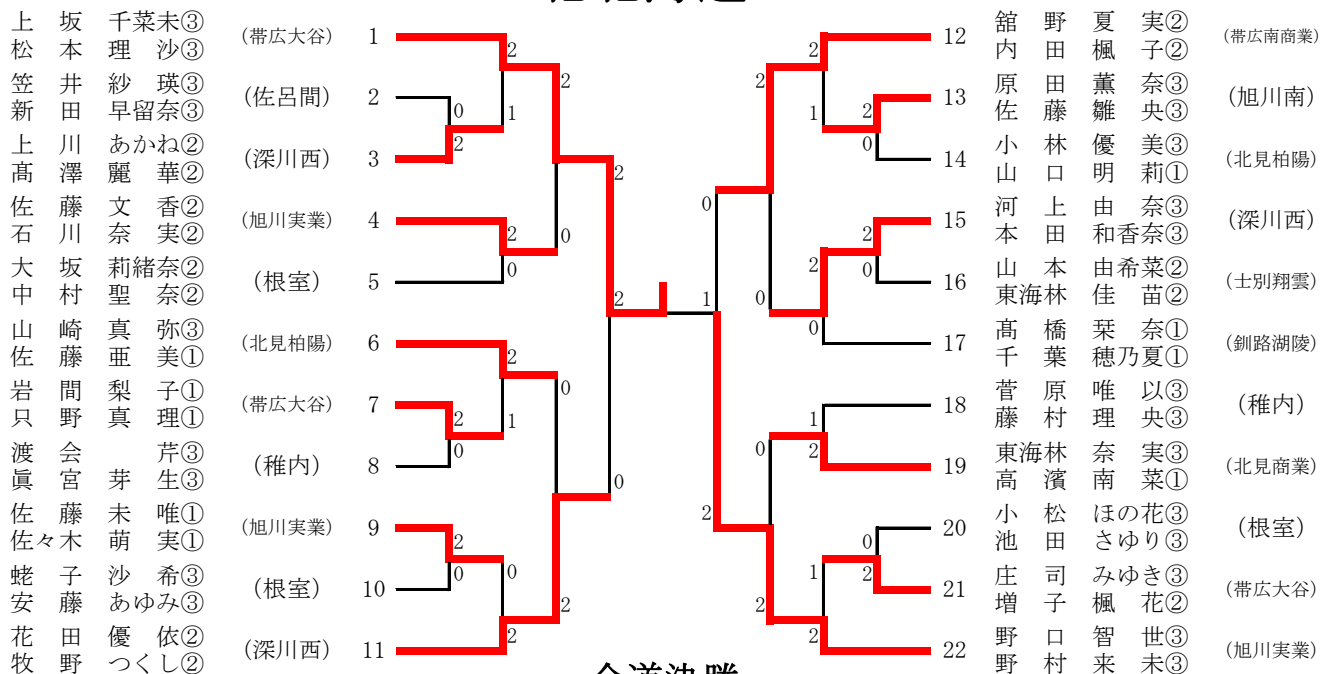

個人対抗 女子ダブルス

南北海道

北北海道

全道決勝