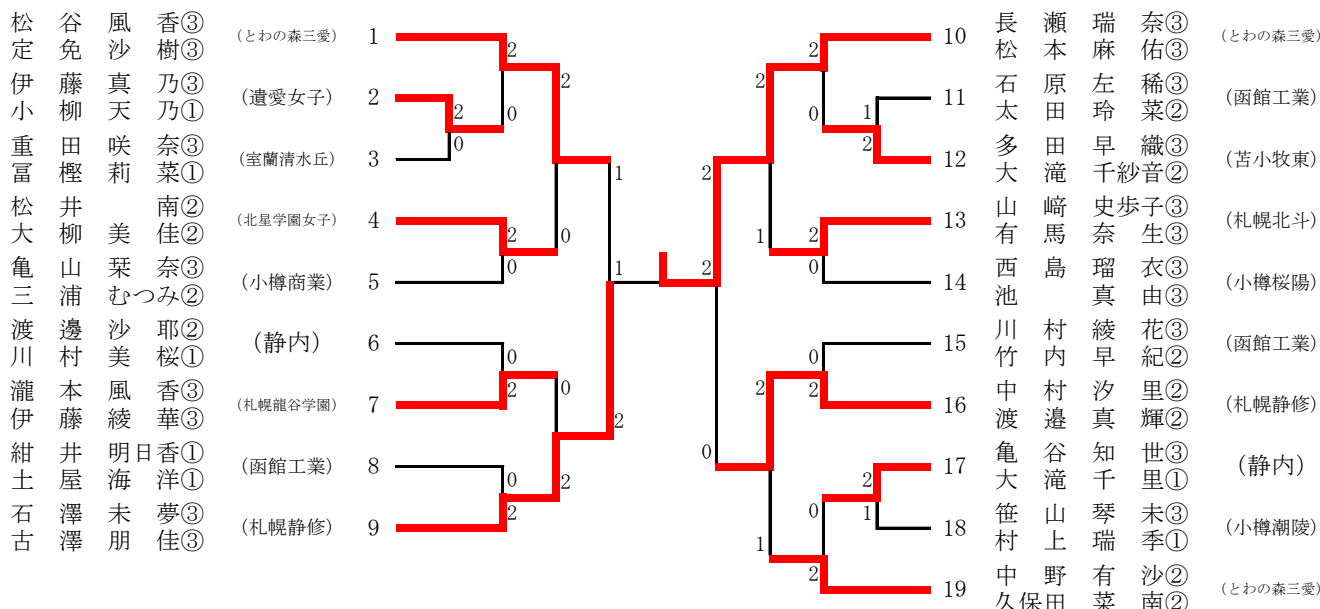

個人対抗 女子ダブルス

南北海道

北北海道

全道決勝