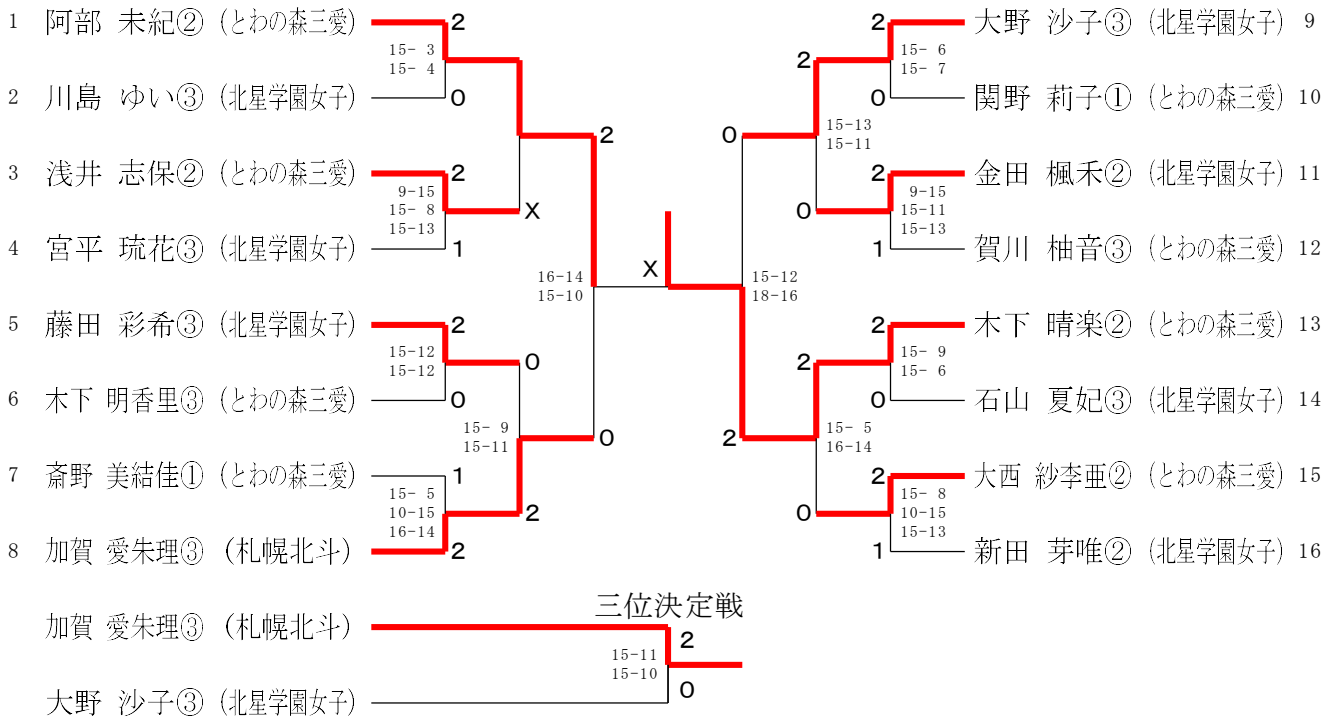

女子ダブルスー3 / 4

女子ダブルスー4 / 4

順位	選手名	所属校	対戦相手	スコア	結果
125	今野 葵② 安藤 亜衣梨②	(札幌静修)	南部 未央里③ 菊池 絆菜①	21-10 21-9	2
126	小澤 真羽③ 植松 心音②	(札幌龍谷)	長勢 和奏② 捧 亜乃②	12-16 21-11 21-9	0
127	沼上 優菜② 高橋 凜②	(石狩翔陽)	厂原 未尋② 吉田 寧々②	X 15-6 15-9	0
128	渡邊 心愛② 星 未莉也②	(札幌平岡)	高原 梨愛③ 手塚 柚那②	21-17 21-12	0
129	秋山 怜生③ 宮崎 あゆみ③	(札幌厚別)	武市 桜子②	15-8 15-11	0
130	河本 美羽③ 佐賀 心向③	(千歳)	盛 ゆめか② 川内谷 沙弥②	21-12 21-5	1
131	赤津 佳乃② 治田 留実②	(札幌西)	矢沢 仁菜② 武 杏奈②	15-7 14-16 15-11	0
132	高橋 ひなた② 藤田 結梨②	(北海道科学大)	中添 佑菜③ 澤向 芽優③	21-13 21-14	0
133	伊藤 優花① 甲斐 柚莉①	(札幌北斗)	桂田 柚奈① 山田 星南①	21-11 21-14	2
134	佐々木 夏音③ 近藤 萌②	(札幌開成)	小林 風咲③ 野崎 桐子③	15-11 15-10	0
135	吉田 遥妃② 松井 姫花②	(北海学園札幌)	吉住 彩来③ 前田 紬希②	15-10 15-13	2
136	安國 穂花③ 矢野 優心③	(札幌東陵)	大屋 那奈② 鳴海 芽衣②	21-8 21-4	2
137	斎野 美結佳① 関野 莉子①	(とわの森三愛)	菊地 さくら② 山川 由莉②	21-2 21-3	2
138	板垣 ひまり③ 半田 涼菜③	(札幌英藍)	加藤 優奈② 森田 日和②	15-2 15-1	2
139	岡田 鈴菜② 中田 夏帆②	(札幌平岸)	植田 詩織③ 久保 菜乃葉②	21-16 13-21 21-16	0
140	阿部 来美③ 松橋 優奈③	(札幌北)	米澤 咲来③ 古川 愛梨③	15-13 15-9	2
141	荻野 唯菜③ 渡辺 紗花②	(札幌東商業)	林 奈沙③ 若山 陽香③	21-14 21-18	0
142	佐藤 菖③ 木曾 絵理香③	(札幌東)	中田 麻衣③ 西川 凌優③	16-14 15-9	0
143	西森 心咲③ 阿部 樹乃②	(札幌手稲)	高橋 梨々亜① 遠藤 李音①	21-16 21-13	0
144	横井 柚菜③ 福田 心菜②	(北海)	加藤 那菜③ 橋野 玲③	21-8 21-7	2
			新田 芽唯② 金田 楓禾②	21-0 21-0	2

女子シングルスー1 / 4

女子シングルスー 2 / 4

女子シングルスー3 / 4

女子シングルスー4 / 4

女子ダブルス

女子ダブルス順位決定戦 (五位)

七位決定戦

女子シングルス

女子シングルス順位決定戦 (五位)