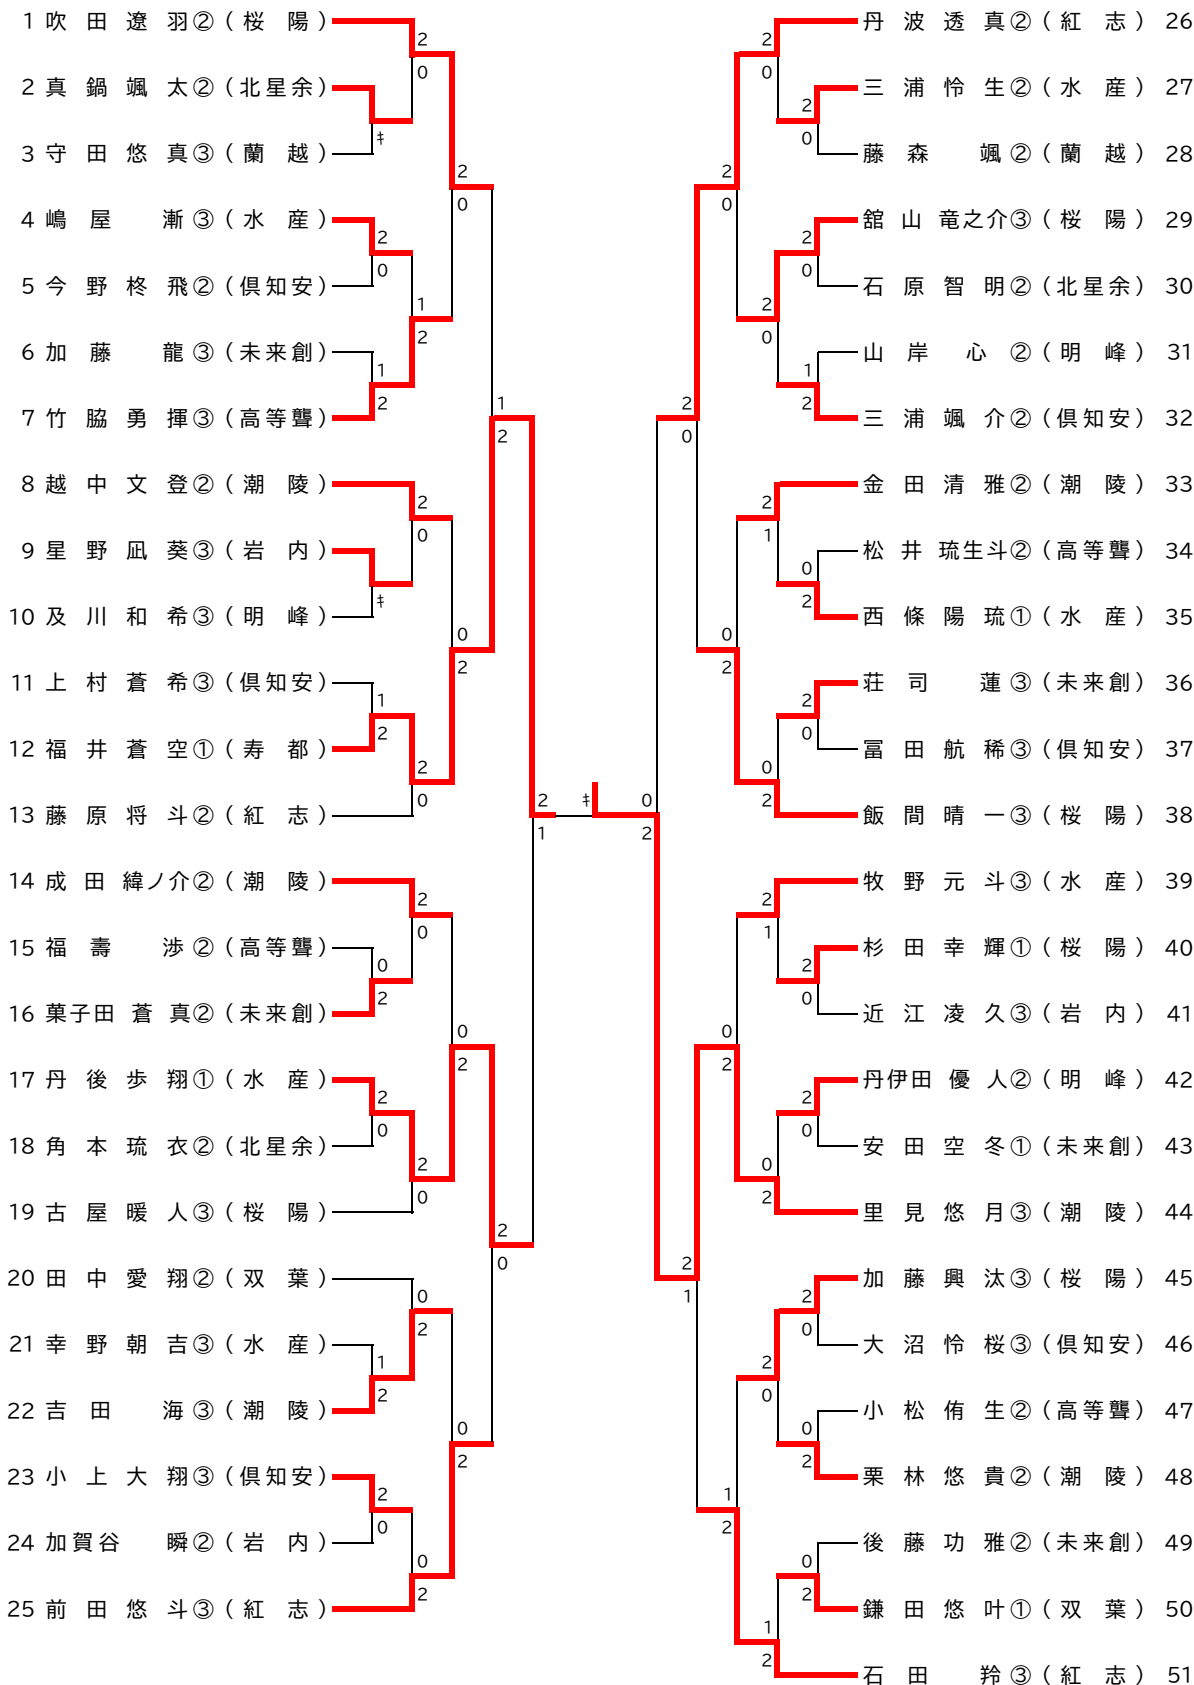

男子ダブルス(BD)

女子ダブルス(GD)

代表決定戦
新谷 希彩^① (倶知安) vs 加納 由奈^③ (倶知安)

男子シングルス(BS)

代
表
決
定
戦
丹 後 歩 翔① (水 産) vs 丹波 透 真② (紅 志)

女子シングルス(GS)