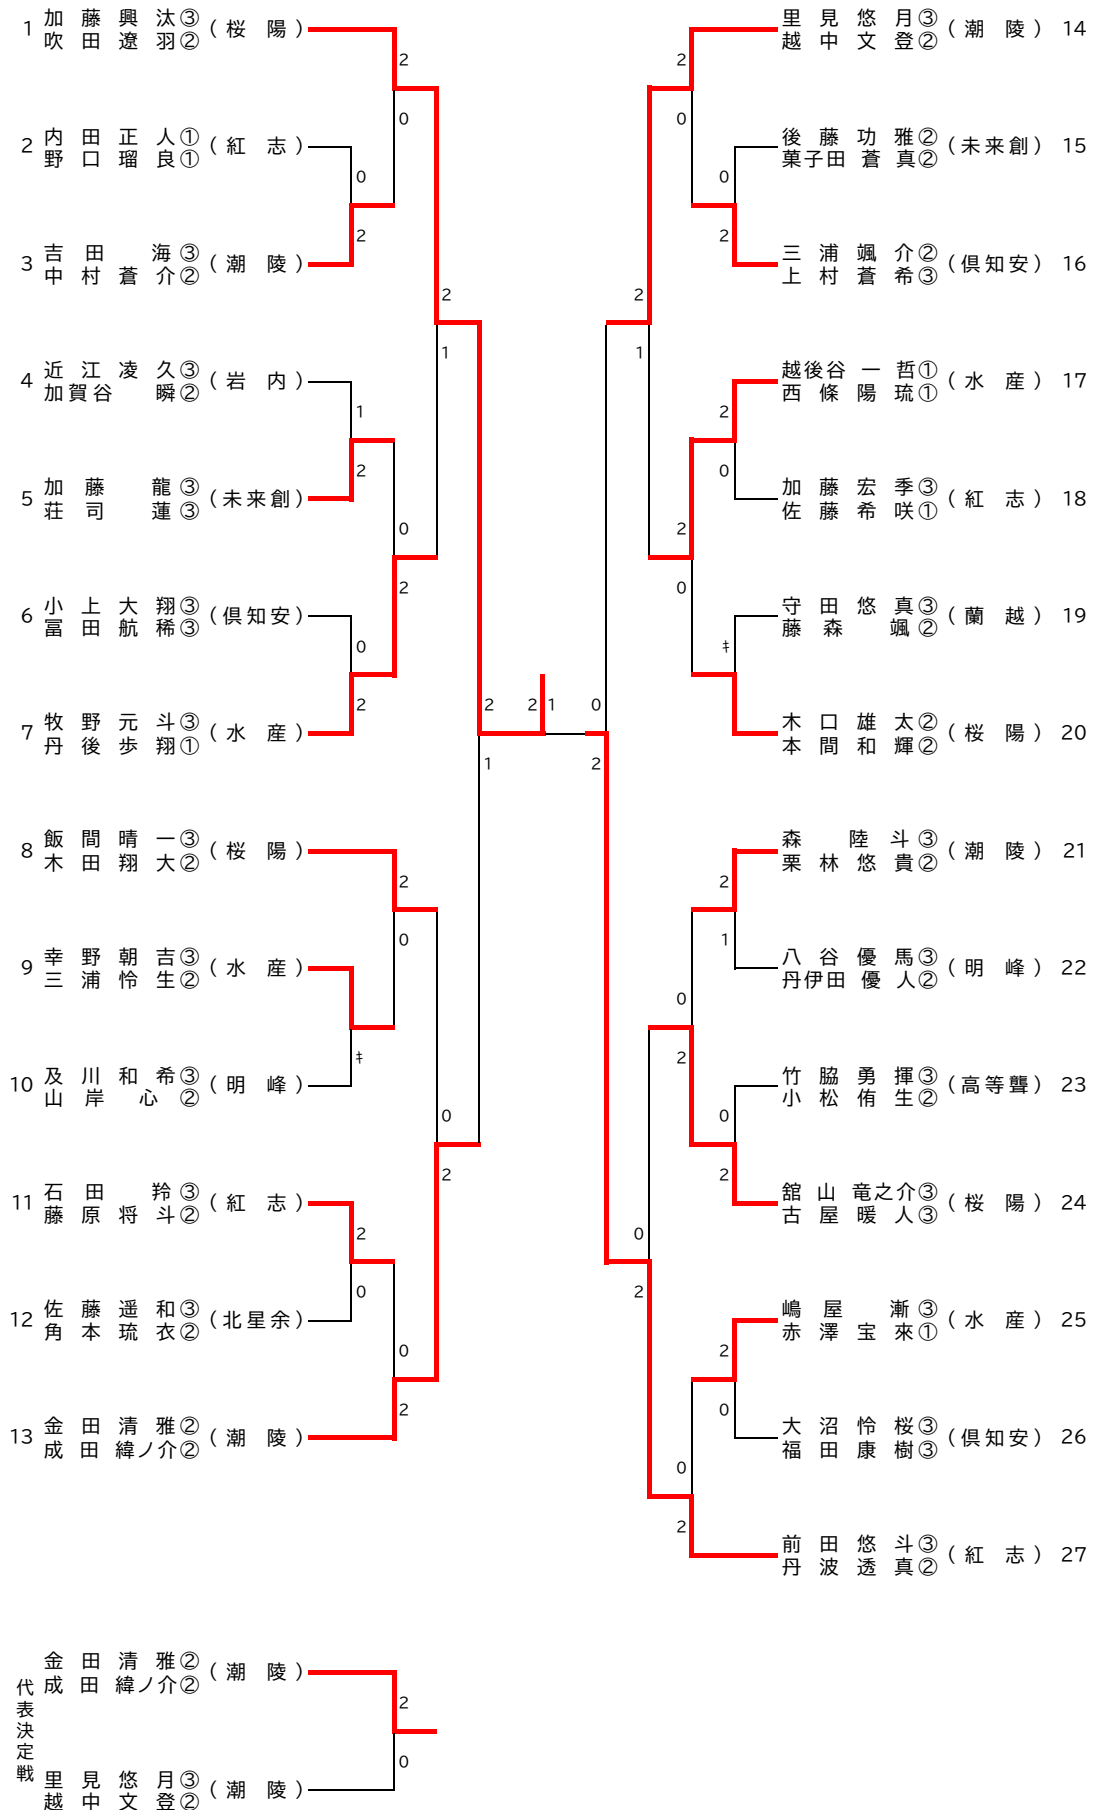

男子ダブルス(BD)

女子ダブルス(GD)

代表決定戦
新谷 希彩^① (倶知安) vs 加納 由奈^③ (倶知安)

男子シングルス(BS)

代
表
決
定
戦
丹 後 歩 翔① (水 産) vs 丹波 透 真② (紅 志)

女子シングルス(GS)