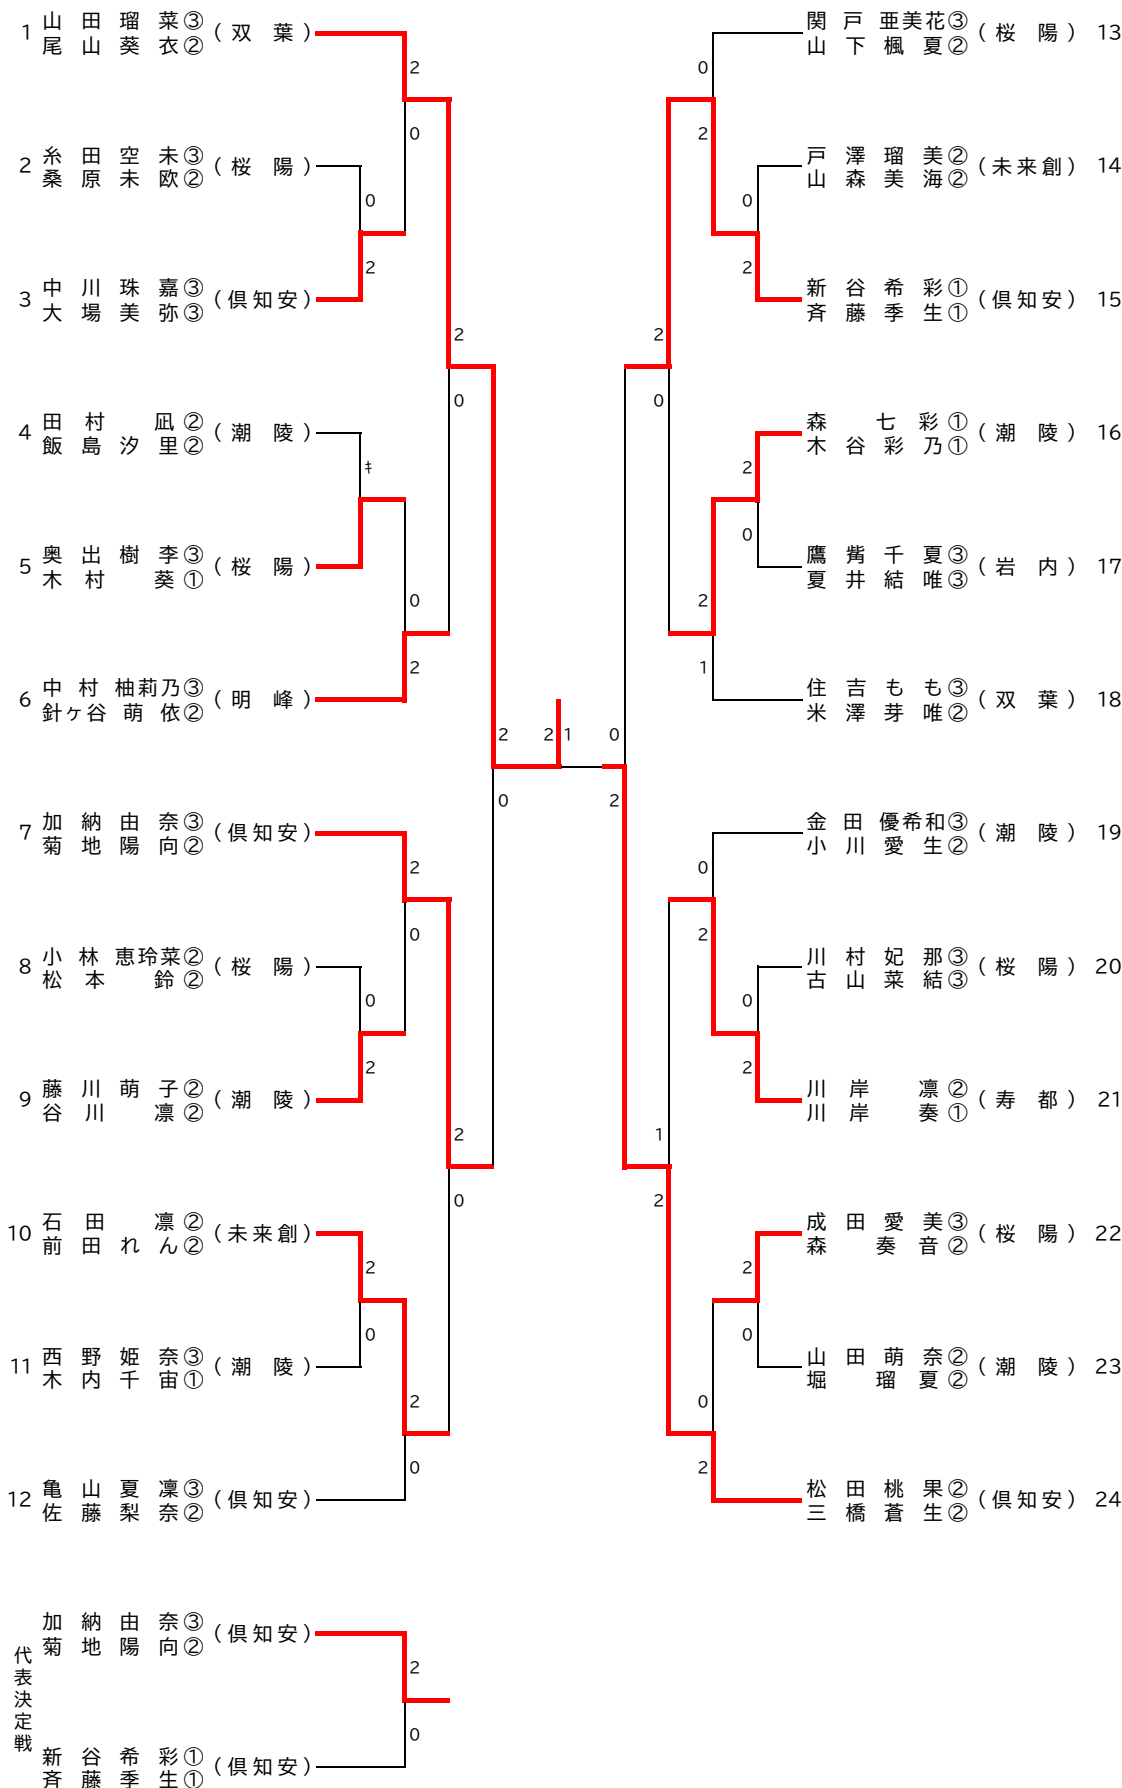

男子ダブルス(BD)

女子ダブルス(GD)

代表決定戦
新谷 希彩^① (倶知安) vs 加納 由奈^③ (倶知安)

男子シングルス(BS)

代
表
決
定
戦
丹 後 歩 翔① (水 産) vs 丹波 透 真② (紅 志)

女子シングルス(GS)