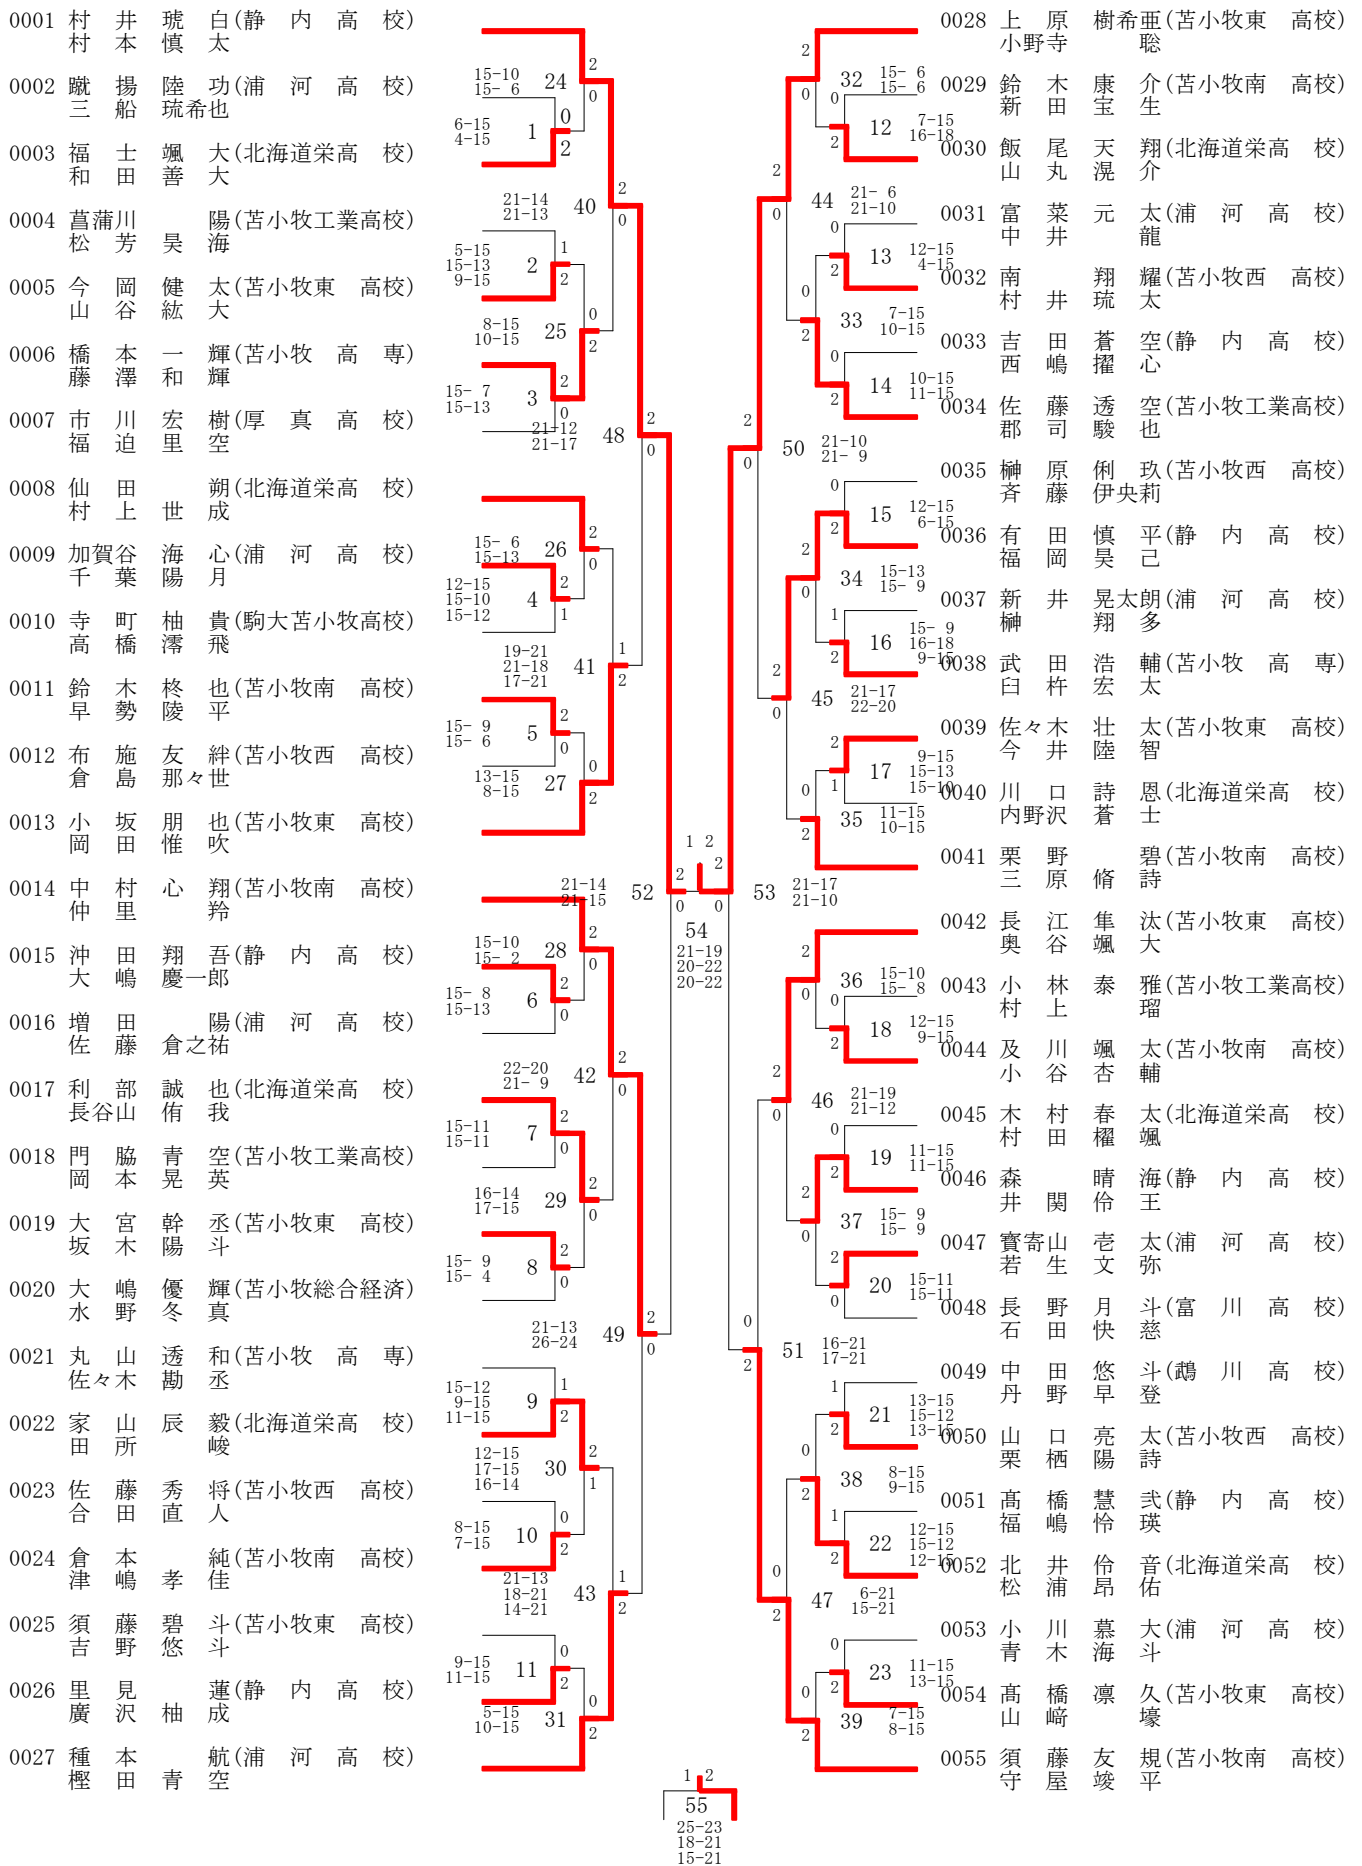

表彰者一覧 『R7 国スポ地区予選』

女子シグル

- 優勝 高 田 真 那(静内高校)
- 準優勝 松 尾 明 育(苫小牧東高校)
- 第3位 三 浦 桜 花(静内高校)
- 第4位 高 澤 友 彩(苫小牧南高校)
- 〆サ8 山 中 友 乃(静内高校)
- 〆サ8 山 田 積 希(苫小牧南高校)
- 〆サ8 川 口 楓 佳(苫小牧東高校)
- 〆サ8 高 澤 未 優(北海道栄高校)

女子ダブル

- 優勝 山 田 積 希(苫小牧南高校)・高 澤 友 彩(苫小牧南高校)
- 準優勝 松 尾 明 育(苫小牧東高校)・辻 川 ら ら(苫小牧東高校)
- 第3位 高 田 真 那(静内高校)・平 川 優 衣(静内高校)
- 第4位 井 上 唯(北海道栄高校)・吉 村 心 月(北海道栄高校)
- 〆サ8 伊 辺 空 愛(苫小牧南高校)・上 田 夏 音(苫小牧南高校)
- 〆サ8 三 浦 桜 花(静内高校)・中 村 叶 帆(静内高校)
- 〆サ8 高 澤 未 優(北海道栄高校)・今 井 瑠 菜(北海道栄高校)
- 〆サ8 三 和 眞 子(苫小牧南高校)・横 田 美 希子(苫小牧南高校)

男子シグル

- 優勝 上 原 樹希亜(苫小牧東高校)
- 準優勝 小野寺 聡(苫小牧東高校)
- 第3位 村 井 琥 白(静内高校)
- 第4位 長 江 隼 汰(苫小牧東高校)
- 〆サ8 村 本 慎 太(静内高校)
- 〆サ8 中 村 心 翔(苫小牧南高校)
- 〆サ8 仙 田 朔(北海道栄高校)
- 〆サ8 坂 木 陽 斗(苫小牧東高校)

男子ダブル

- 優勝 上 原 樹希亜(苫小牧東高校)・小野寺 聡(苫小牧東高校)
- 準優勝 村 井 琥 白(静内高校)・村 本 慎 太(静内高校)
- 第3位 須 藤 友 規(苫小牧南高校)・守 屋 竣 平(苫小牧南高校)
- 第4位 中 村 心 翔(苫小牧南高校)・仲 里 羚(苫小牧南高校)
- 〆サ8 長 江 隼 汰(苫小牧東高校)・奥 谷 颯 大(苫小牧東高校)
- 〆サ8 有 田 慎 平(静内高校)・福 岡 昊 己(静内高校)
- 〆サ8 種 本 航(浦河高校)・櫻 田 青 空(浦河高校)
- 〆サ8 小 坂 朋 也(苫小牧東高校)・岡 田 惟 吹(苫小牧東高校)

R7 国スポ地区予選(07-04-19実施) 女子ダブルス

R7 国スポ地区予選(07-04-19実施) 男子ダブルス

R7 国スポ地区予選(07-04-19実施) 女子シングルス

R7 国スポ地区予選(07-04-19実施) 男子シングルス 1 ページ

R7 国スポ地区予選(07-04-19実施) 男子シングルス 2 ページ