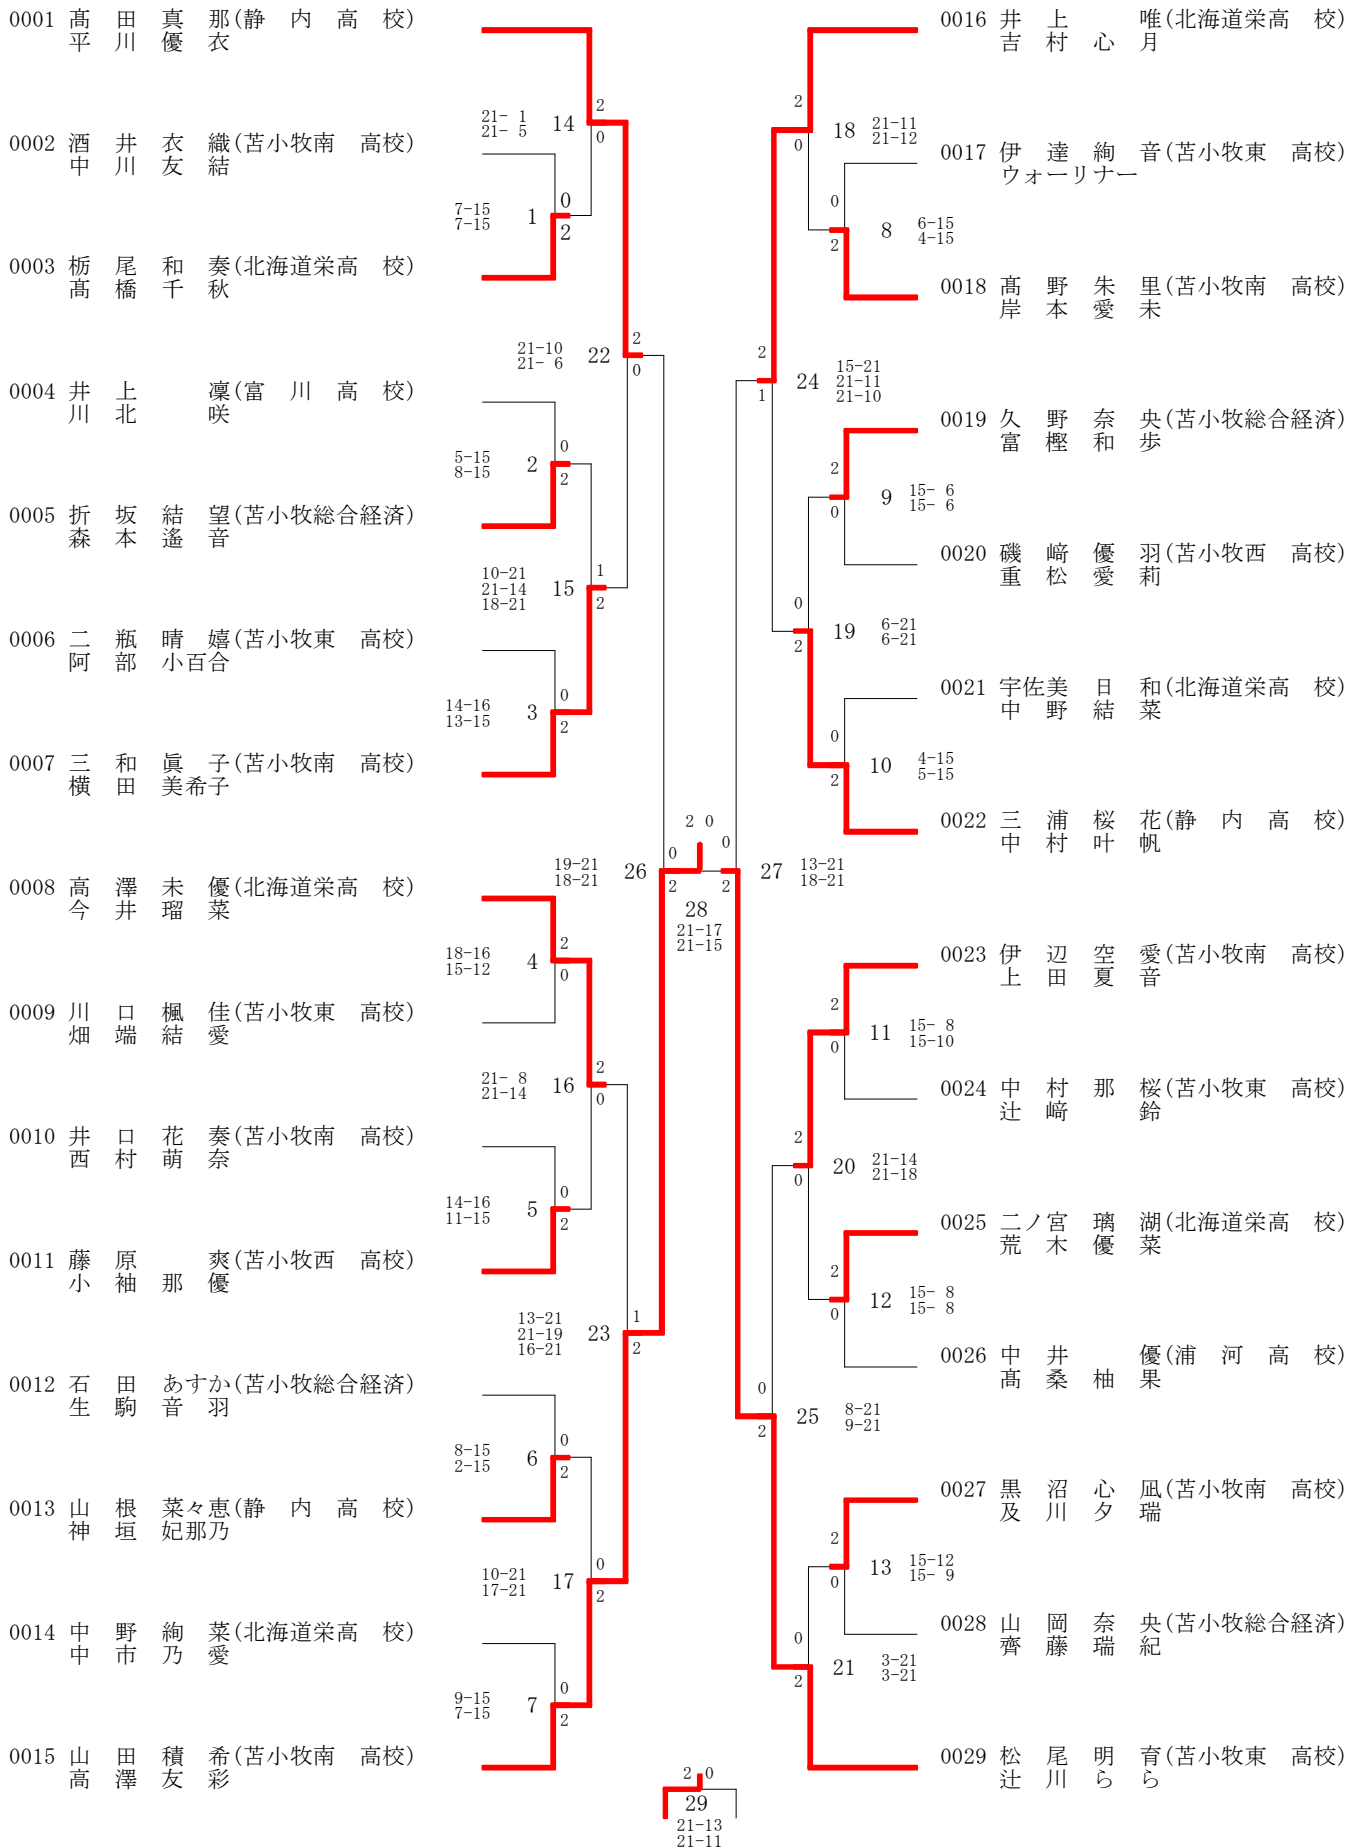

表彰者一覧 『R7 国スポ地区予選』

女子シグル

- 優勝 高 田 真 那(静内高校)
- 準優勝 松 尾 明 育(苫小牧東高校)
- 第3位 三 浦 桜 花(静内高校)
- 第4位 高 澤 友 彩(苫小牧南高校)
- 〆サ8 山 中 友 乃(静内高校)
- 〆サ8 山 田 積 希(苫小牧南高校)
- 〆サ8 川 口 楓 佳(苫小牧東高校)
- 〆サ8 高 澤 未 優(北海道栄高校)

女子ダブル

- 優勝 山 田 積 希(苫小牧南高校)・高 澤 友 彩(苫小牧南高校)
- 準優勝 松 尾 明 育(苫小牧東高校)・辻 川 ら ら(苫小牧東高校)
- 第3位 高 田 真 那(静内高校)・平 川 優 衣(静内高校)
- 第4位 井 上 唯(北海道栄高校)・吉 村 心 月(北海道栄高校)
- 〆サ8 伊 辺 空 愛(苫小牧南高校)・上 田 夏 音(苫小牧南高校)
- 〆サ8 三 浦 桜 花(静内高校)・中 村 叶 帆(静内高校)
- 〆サ8 高 澤 未 優(北海道栄高校)・今 井 瑠 菜(北海道栄高校)
- 〆サ8 三 和 眞 子(苫小牧南高校)・横 田 美 希子(苫小牧南高校)

男子シグル

- 優勝 上 原 樹希亜(苫小牧東高校)
- 準優勝 小野寺 聡(苫小牧東高校)
- 第3位 村 井 琥 白(静内高校)
- 第4位 長 江 隼 汰(苫小牧東高校)
- 〆サ8 村 本 慎 太(静内高校)
- 〆サ8 中 村 心 翔(苫小牧南高校)
- 〆サ8 仙 田 朔(北海道栄高校)
- 〆サ8 坂 木 陽 斗(苫小牧東高校)

男子ダブル

- 優勝 上 原 樹希亜(苫小牧東高校)・小野寺 聡(苫小牧東高校)
- 準優勝 村 井 琥 白(静内高校)・村 本 慎 太(静内高校)
- 第3位 須 藤 友 規(苫小牧南高校)・守 屋 竣 平(苫小牧南高校)
- 第4位 中 村 心 翔(苫小牧南高校)・仲 里 羚(苫小牧南高校)
- 〆サ8 長 江 隼 汰(苫小牧東高校)・奥 谷 颯 大(苫小牧東高校)
- 〆サ8 有 田 慎 平(静内高校)・福 岡 昊 己(静内高校)
- 〆サ8 種 本 航(浦河高校)・櫻 田 青 空(浦河高校)
- 〆サ8 小 坂 朋 也(苫小牧東高校)・岡 田 惟 吹(苫小牧東高校)

R7 国スポ地区予選(07-04-19実施) 女子ダブルス

R7 国スポ地区予選(07-04-19実施) 男子ダブルス

R7 国スポ地区予選(07-04-19実施) 女子シングルス

R7 国スポ地区予選(07-04-19実施) 男子シングルス 1 ページ

R7 国スポ地区予選(07-04-19実施) 男子シングルス 2 ページ