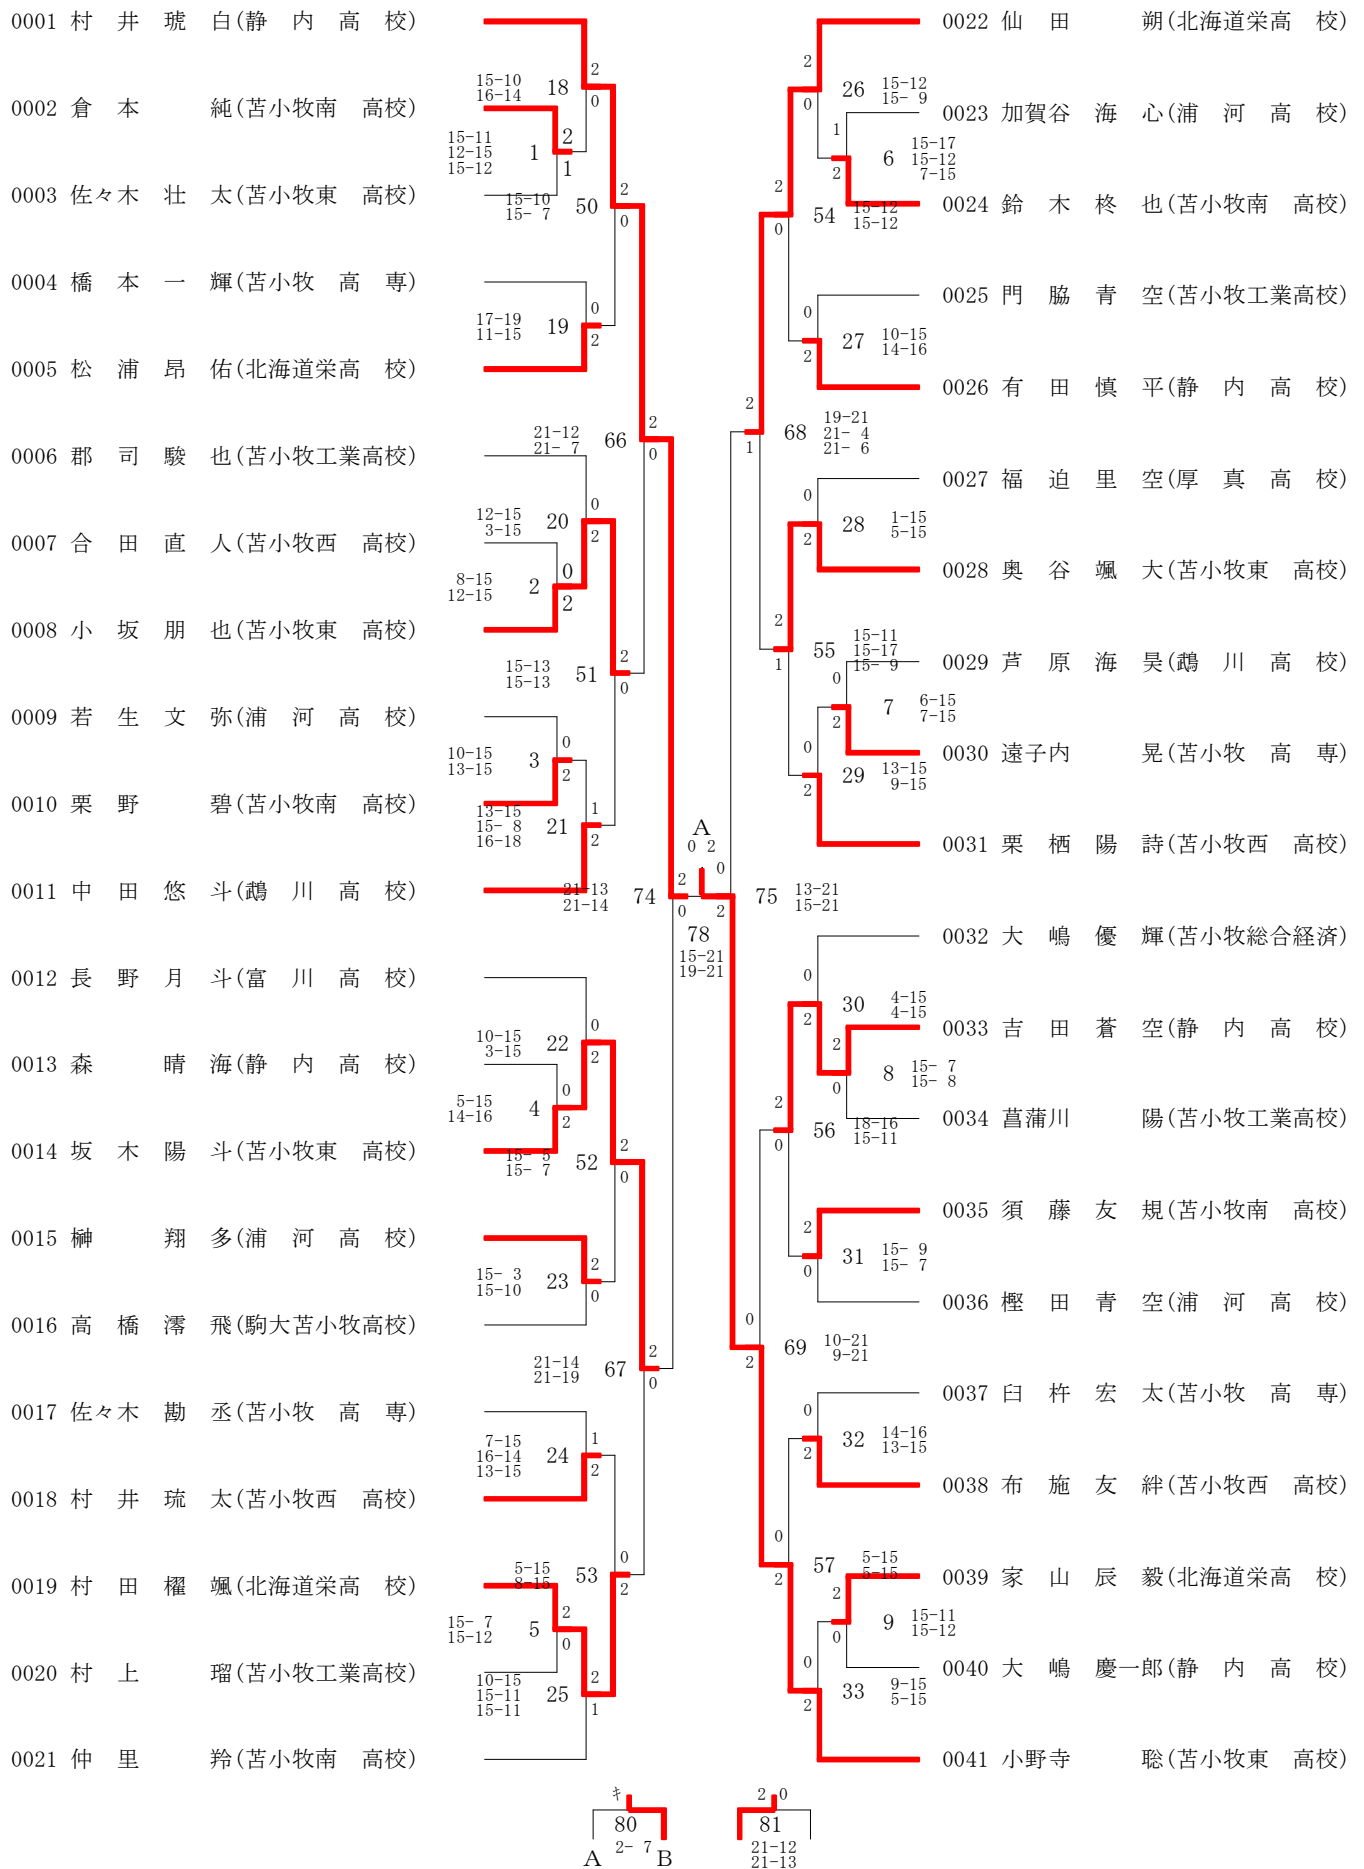

表彰者一覧 『R7 国スポ地区予選』

女子シグル

- 優勝 高 田 真 那(静内高校)
- 準優勝 松 尾 明 育(苫小牧東高校)
- 第3位 三 浦 桜 花(静内高校)
- 第4位 高 澤 友 彩(苫小牧南高校)
- 〆サ8 山 中 友 乃(静内高校)
- 〆サ8 山 田 積 希(苫小牧南高校)
- 〆サ8 川 口 楓 佳(苫小牧東高校)
- 〆サ8 高 澤 未 優(北海道栄高校)

女子ダブル

- 優勝 山 田 積 希(苫小牧南高校)・高 澤 友 彩(苫小牧南高校)
- 準優勝 松 尾 明 育(苫小牧東高校)・辻 川 ら ら(苫小牧東高校)
- 第3位 高 田 真 那(静内高校)・平 川 優 衣(静内高校)
- 第4位 井 上 唯(北海道栄高校)・吉 村 心 月(北海道栄高校)
- 〆サ8 伊 辺 空 愛(苫小牧南高校)・上 田 夏 音(苫小牧南高校)
- 〆サ8 三 浦 桜 花(静内高校)・中 村 叶 帆(静内高校)
- 〆サ8 高 澤 未 優(北海道栄高校)・今 井 瑠 菜(北海道栄高校)
- 〆サ8 三 和 眞 子(苫小牧南高校)・横 田 美 希子(苫小牧南高校)

男子シグル

- 優勝 上 原 樹希亜(苫小牧東高校)
- 準優勝 小野寺 聡(苫小牧東高校)
- 第3位 村 井 琥 白(静内高校)
- 第4位 長 江 隼 汰(苫小牧東高校)
- 〆サ8 村 本 慎 太(静内高校)
- 〆サ8 中 村 心 翔(苫小牧南高校)
- 〆サ8 仙 田 朔(北海道栄高校)
- 〆サ8 坂 木 陽 斗(苫小牧東高校)

男子ダブル

- 優勝 上 原 樹希亜(苫小牧東高校)・小野寺 聡(苫小牧東高校)
- 準優勝 村 井 琥 白(静内高校)・村 本 慎 太(静内高校)
- 第3位 須 藤 友 規(苫小牧南高校)・守 屋 竣 平(苫小牧南高校)
- 第4位 中 村 心 翔(苫小牧南高校)・仲 里 羚(苫小牧南高校)
- 〆サ8 長 江 隼 汰(苫小牧東高校)・奥 谷 颯 大(苫小牧東高校)
- 〆サ8 有 田 慎 平(静内高校)・福 岡 昊 己(静内高校)
- 〆サ8 種 本 航(浦河高校)・櫻 田 青 空(浦河高校)
- 〆サ8 小 坂 朋 也(苫小牧東高校)・岡 田 惟 吹(苫小牧東高校)

R7 国スポ地区予選(07-04-19実施) 女子ダブルス

R7 国スポ地区予選(07-04-19実施) 男子ダブルス

R7 国スポ地区予選(07-04-19実施) 女子シングルス

R7 国スポ地区予選(07-04-19実施) 男子シングルス 1 ページ

R7 国スポ地区予選(07-04-19実施) 男子シングルス 2 ページ