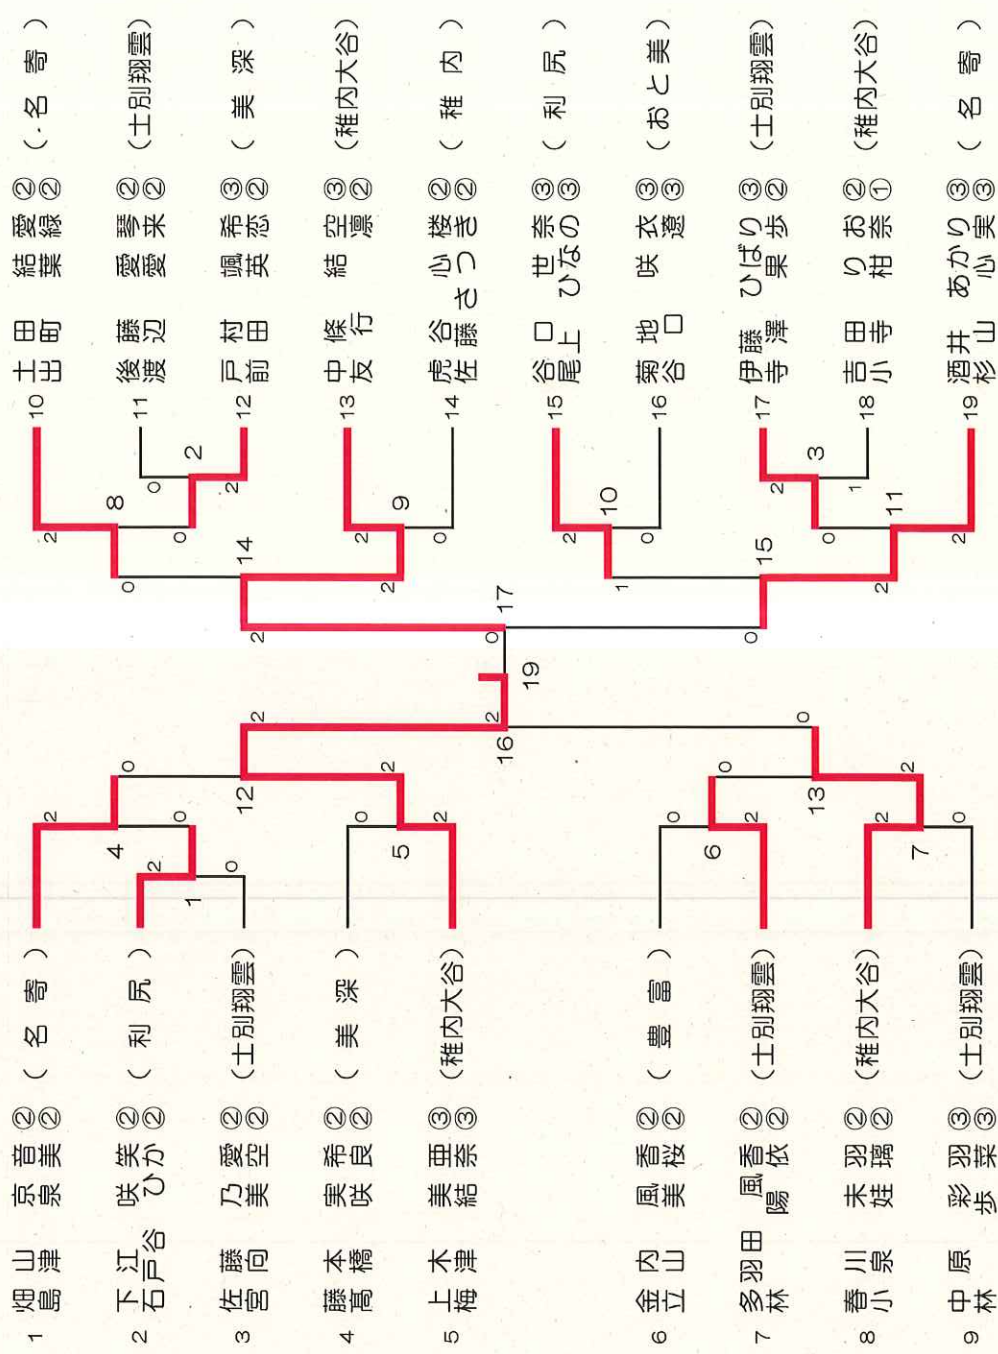

男子ダブルス (BD)

3位決定戦

女子ダブルス (GD)

3位決定戦

男子シングルス (BS)

鎌倉 琉惺 (稚内)
 成田 有希 (稚内大谷)

3位決定戦

女子シングルス (GS)

3位決定戦