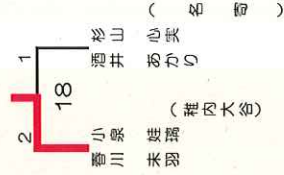

男子ダブルス (BD)

3位決定戦

女子ダブルス (GD)

3位決定戦

男子シングルス (BS)

鎌倉 琉惺 (稚内)
 成田 有希 (稚内大谷)

3位決定戦

女子シングルス (GS)