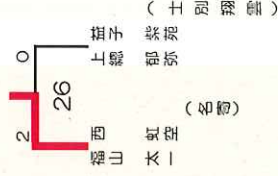

男子ダブルス (BD)

3位決定戦

女子ダブルス (GD)

3位決定戦

男子シングルス (BS)

鎌倉 琉惺 (稚内)
 成田 有希 (稚内大谷)

3位決定戦

女子シングルス (GS)